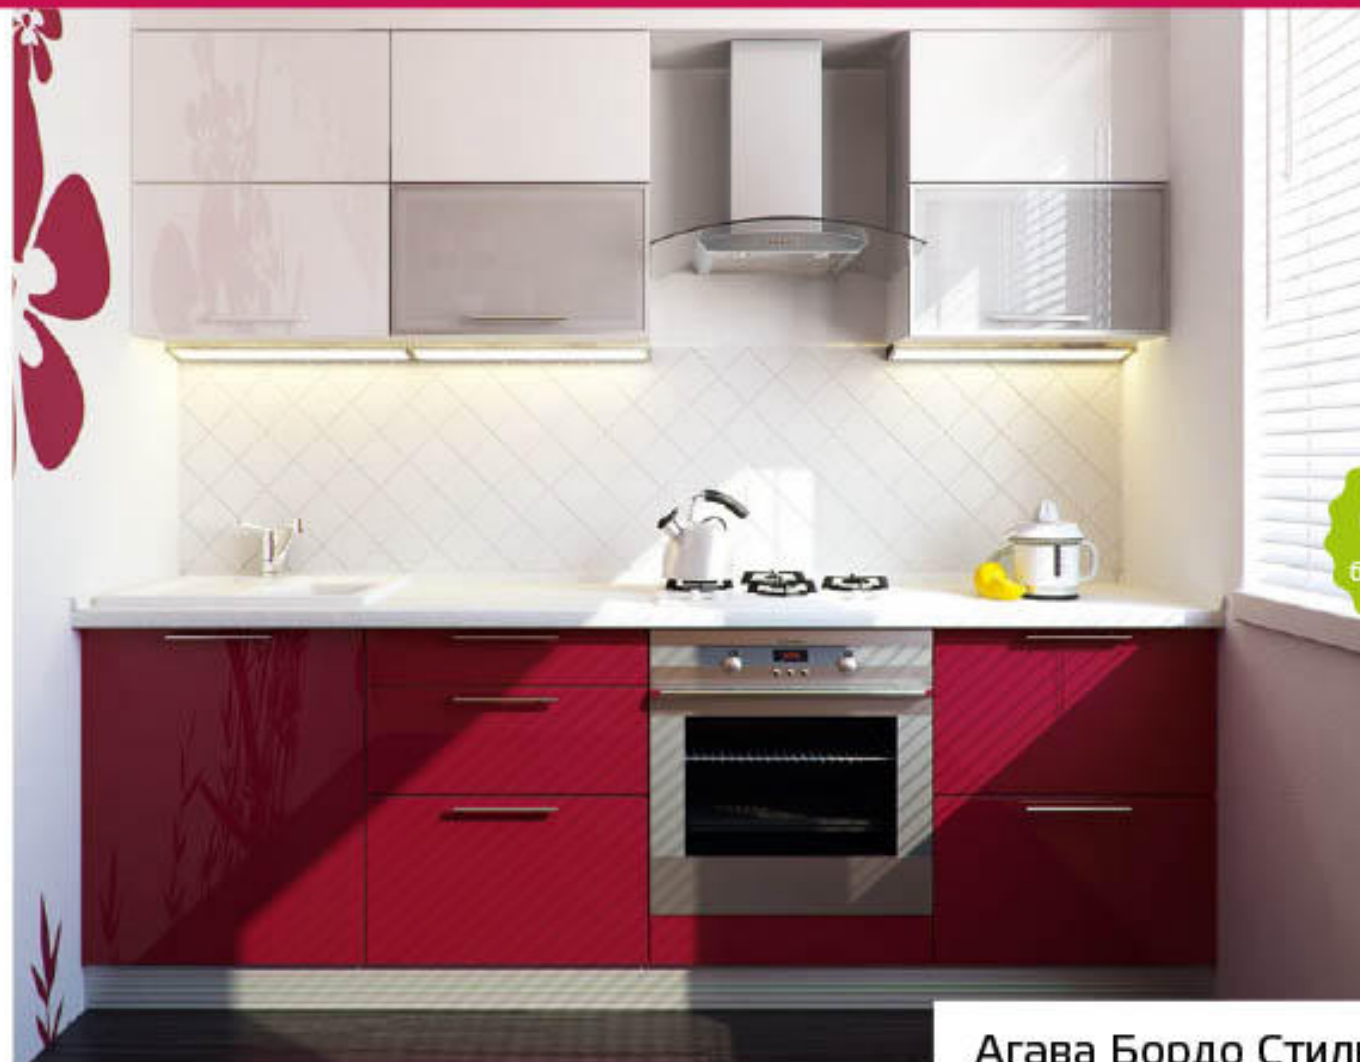

АГАВА

помещение 7–8 кв.м | длина гарнитура 2,4 м

ЛАКОВЫЕ КУХНИ

Агава Бордо Стиль

Используемые материалы

Фасад, верх:
глем колор
классик
«Белый А601»
+ AL-вitraж
белый

Фасад, низ:
глем колор
классик
«Бордо М179»

Корпус:
«Белый»

Столешница
«Королевский
опал»

Все фасады смотрите
на стр. 32–36