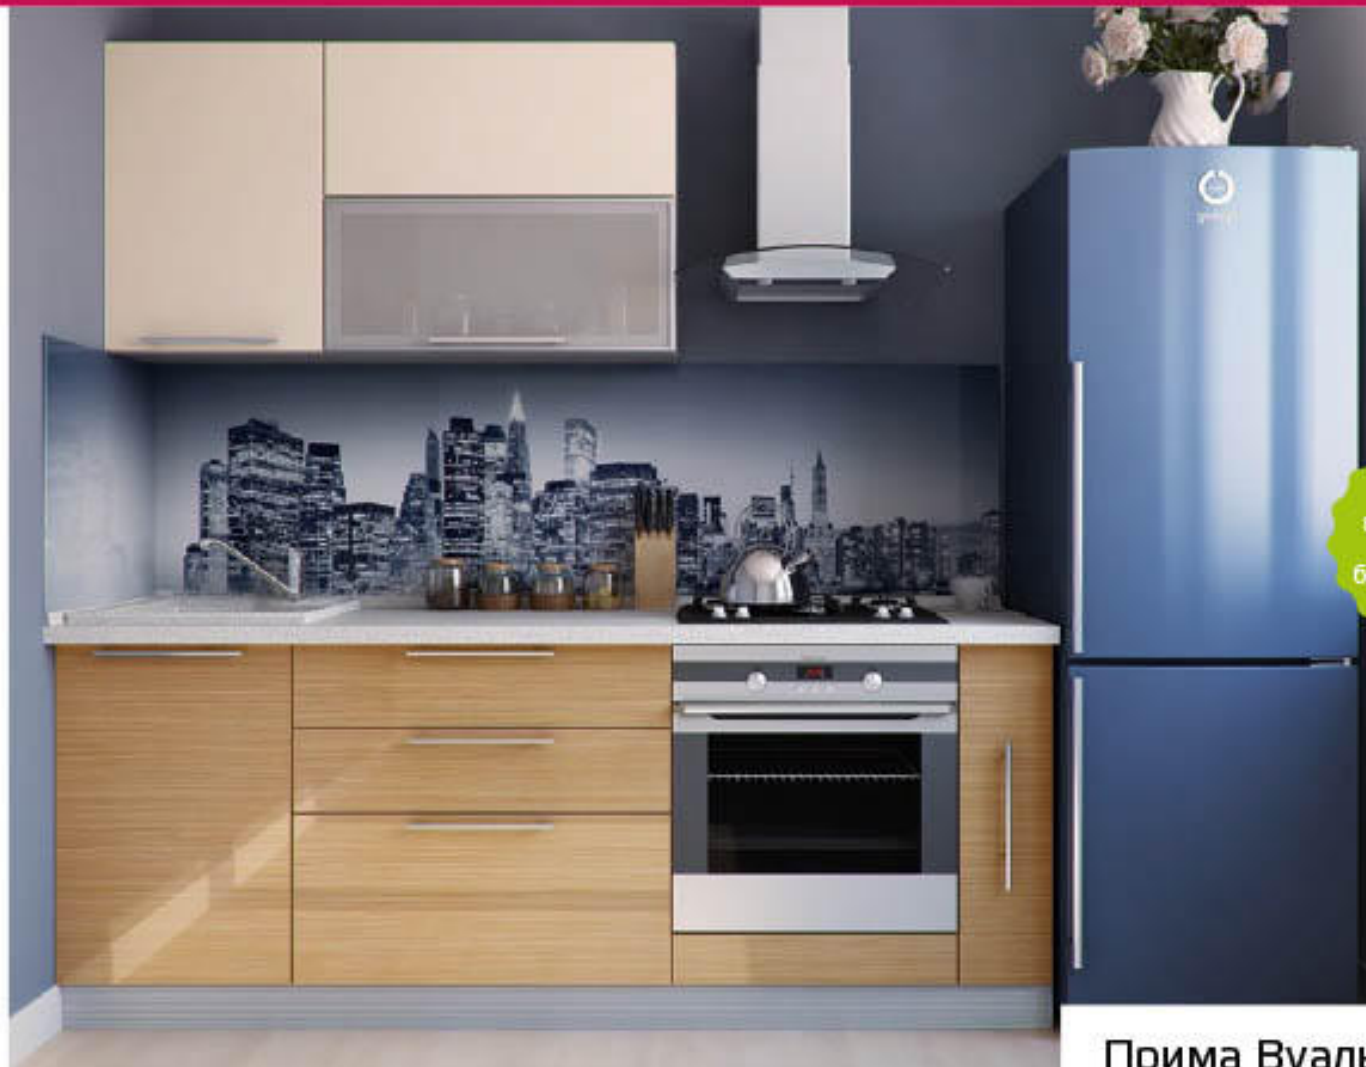

ПРИМА

помещение 7–8 кв.м | длина гарнитура 2,1 м

ЛАКОВЫЕ КУХНИ

Прима Вуаль

Используемые материалы

Фасад, верх:
3D-акрил
«Ваниль 3003»
+Al-витраж
белый

Фасад, низ:
глам дерево
«Дуб седан
перламутр
M250»

Корпус:
«Металлик»

Столешница
«Сахара»

Все фасады смотрите
на стр. 32–36