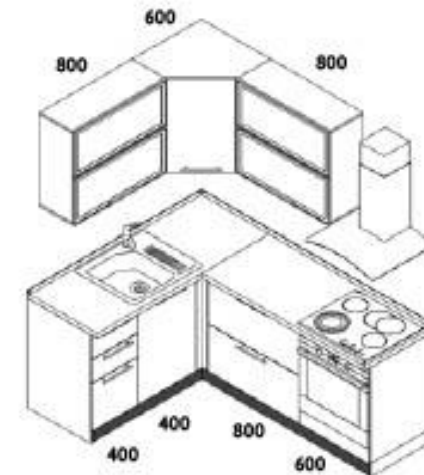

Все варианты цены:

	базовая цена	с пакетом скидок
с каменной столешницей	97 340	68 060
с пластиковой столешницей	81 780	57 800

NEW!

Каменные фасады!
(смотрите стр. 36)

ВЕГА

помещение 6–7 кв.м | длина гарнитура 1,4×2,0 м

Мастер-план

Ширина
модулей
указана
в мм

У нас
встроенная
техника
без наценок!

СТОИМОСТЬ ЭТОЙ МОДЕЛИ

от **65 900** руб.

Все варианты цены:	базовая цена	с пакетом скидок
с каменной столешницей	123 320	80 620
с пластиковой столешницей	99 990	65 900