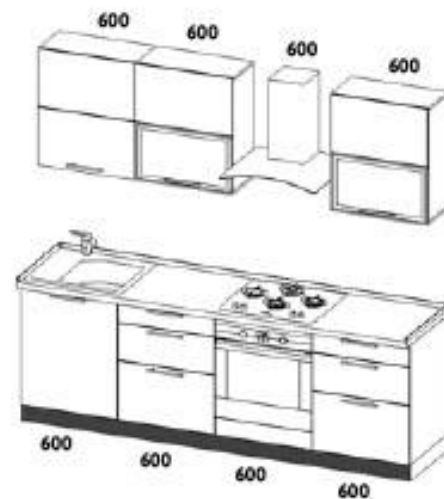

Мастер-план

Ширина
модулей
указана
в мм

У нас
встроенная
техника
без наценок!

СТОИМОСТЬ ЭТОЙ МОДЕЛИ

от **66 310** руб.

Все варианты цены:	базовая цена	с пакетом скидок
с каменной столешницей	119 280	78 620
с пластиковой столешницей	100 600	66 310