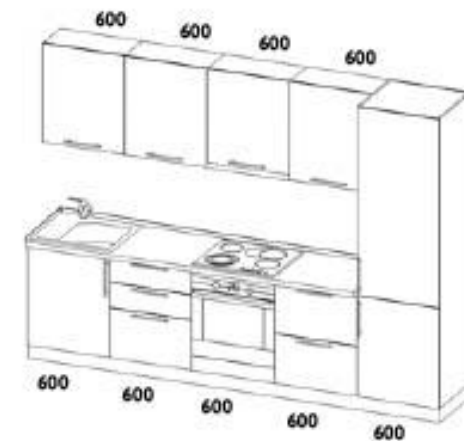

Мастер-план

Ширина
модулей
указана
в мм

У нас
встроенная
техника
без наценок!

СТОИМОСТЬ ЭТОЙ МОДЕЛИ

от **70 700** руб.

Все варианты цены:	базовая цена	с пакетом скидок
с каменной столешницей	125 950	83 010
с пластиковой столешницей	107 280	70 700

Глория