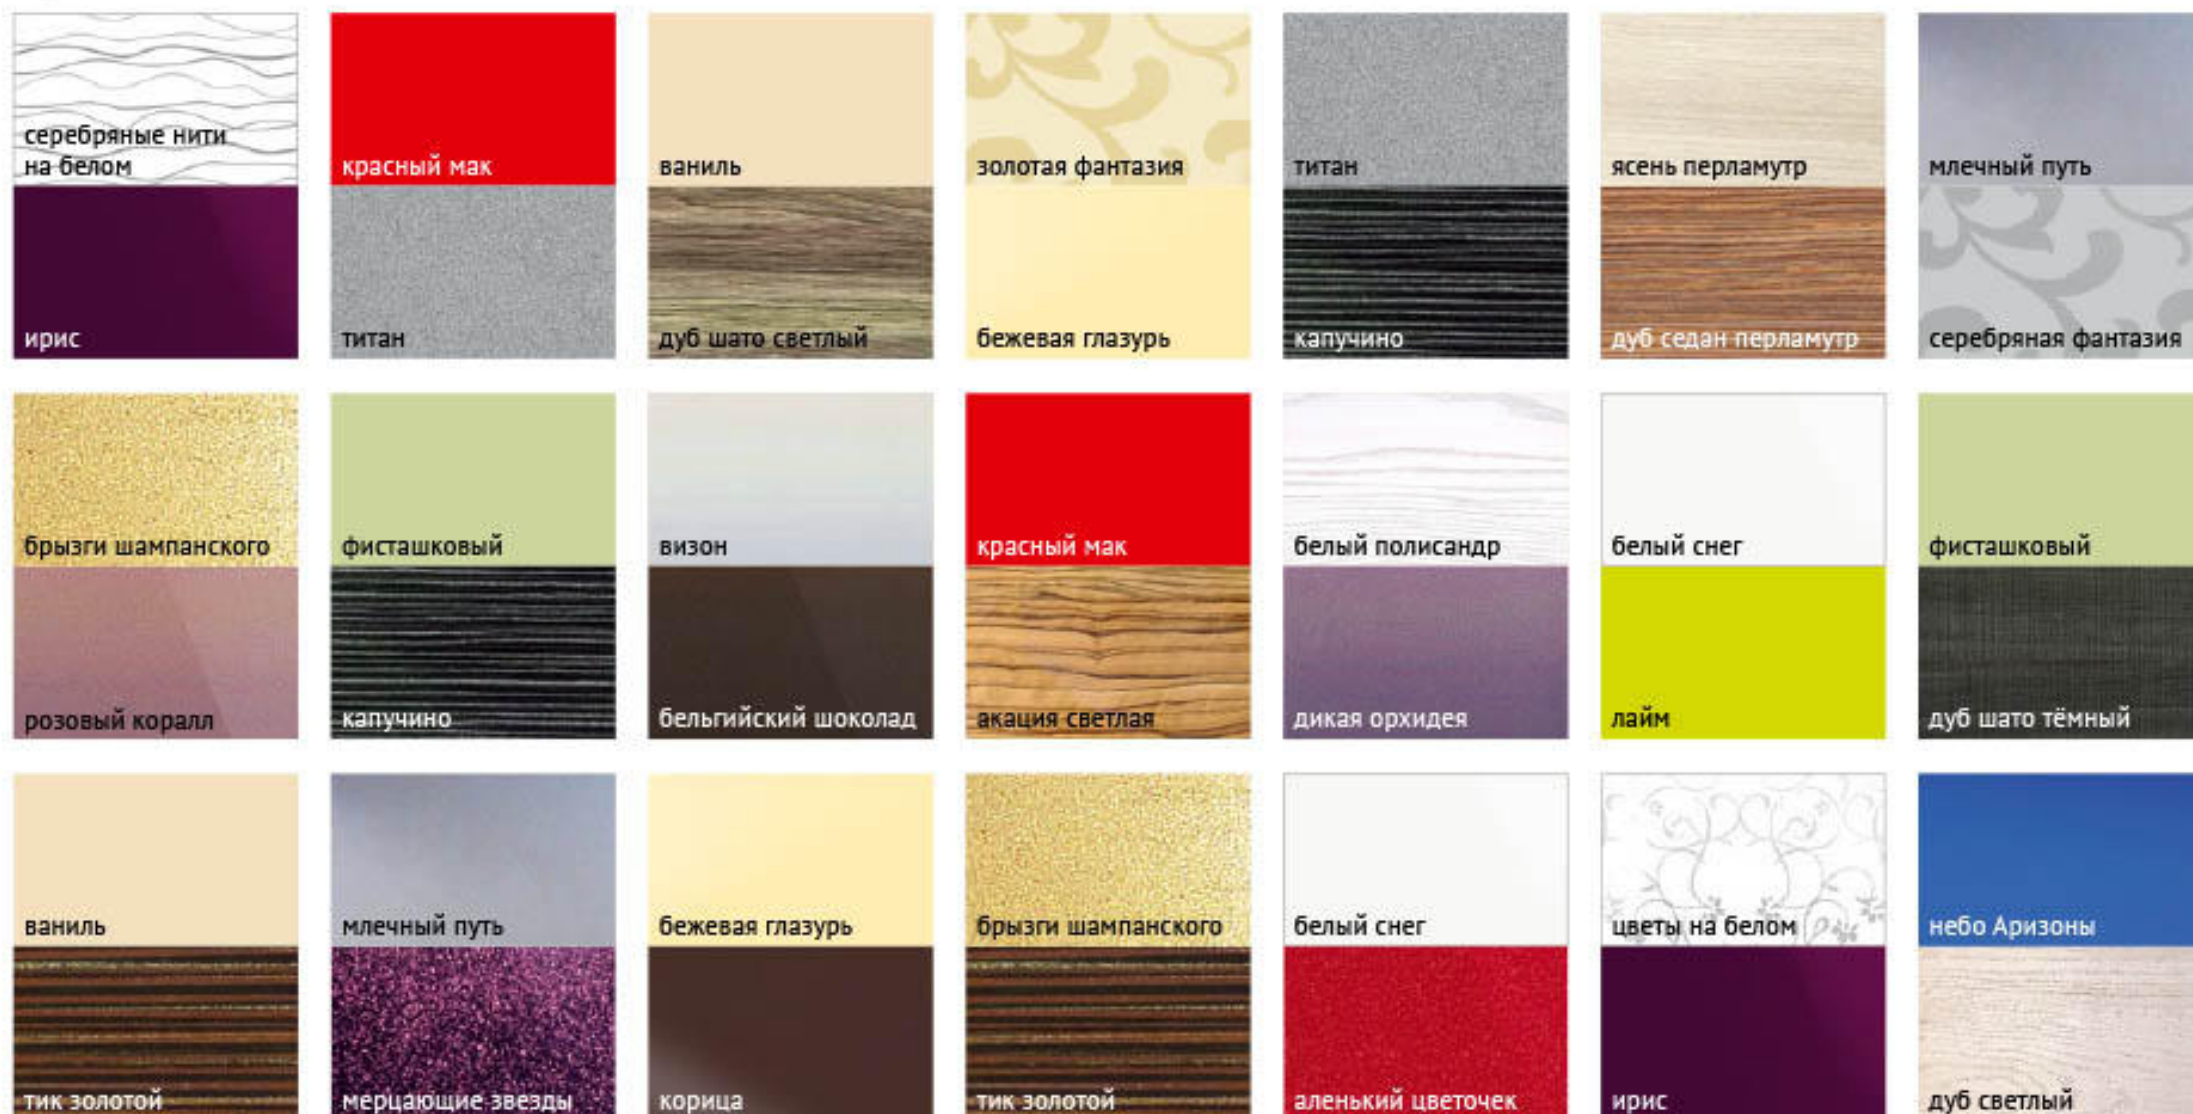

ПОДСКАЗКИ ПО ЦВЕТАМ

Каждую из моделей лаковых кухонь вы можете заказать в другом цветовом решении — на свой вкус. Чтобы сделать выбор легче, дизайнеры «MESTO» сформировали модные комбинации. Решите, что подойдет для Вас — каждое из этих сочетаний продумано и смотрится очень красиво!