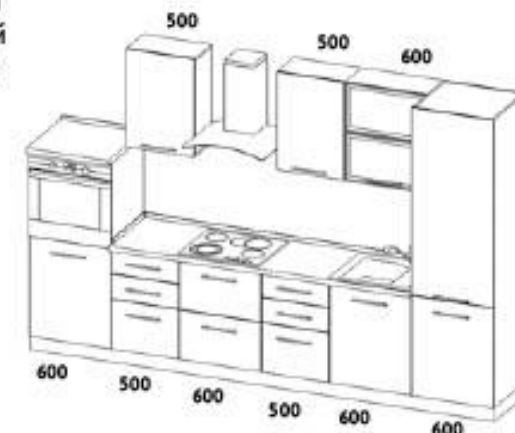

Мастер-план

Ширина
модулей
указана
в мм

У нас
встроенная
техника
без наценок!

СТОИМОСТЬ ЭТОЙ МОДЕЛИ

от **83 240** руб.

Все варианты цены:	базовая цена	с пакетом скидок
с каменной столешницей	147 620	97 300
с пластиковой столешницей	126 300	83 240

Вербена Милано скай