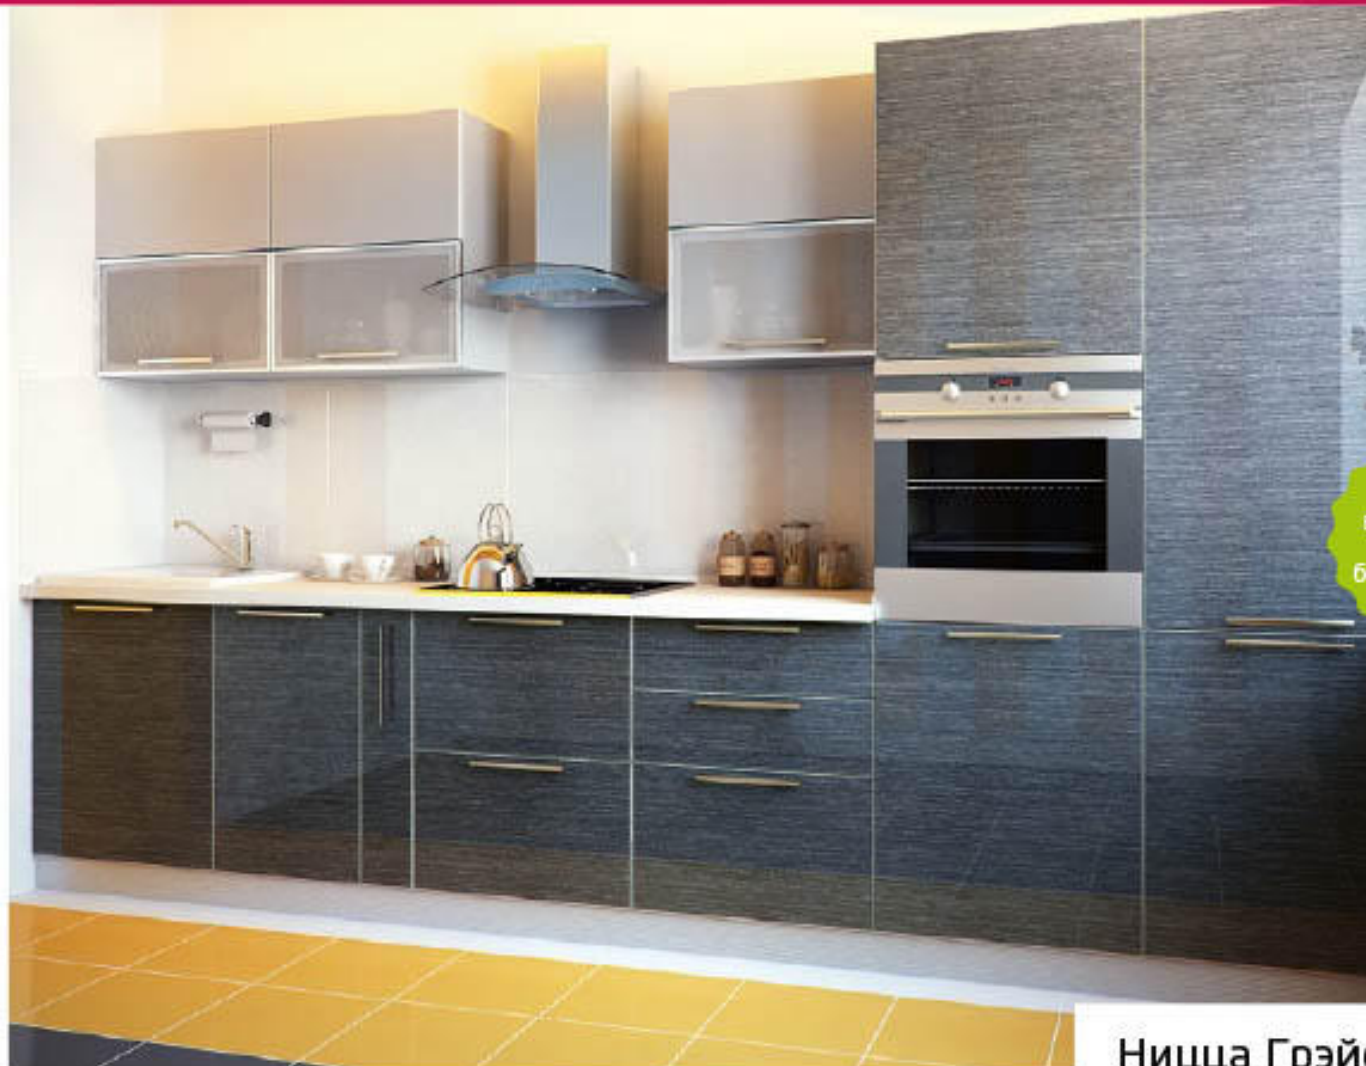

НИЦЦА

помещение более 10 кв.м | длина гарнитура 3,6 м

ЛАКОВЫЕ КУХНИ

Ницца Грейс

Используемые материалы

Фасад, верх:
глэм колор
классик
«Титан М361»
+ AL-витраж
белый

Фасад, низ:
глэм дерево
«Капучино
М252»

Корпус:
«Металлик»

Столешница:
«Сахара»

Все фасады смотрите
на стр. 32–36