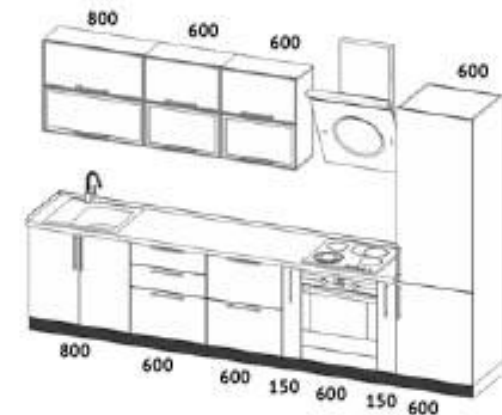

Корпус:
«Металлик»

Столешница:
«Сахара»

Все фасады смотрите
на стр. 32–36

Мастер-план

Ширина
модулей
указана
в мм

У нас
встроенная
техника
без наценок!

СТОИМОСТЬ ЭТОЙ МОДЕЛИ

от **88 410** руб.