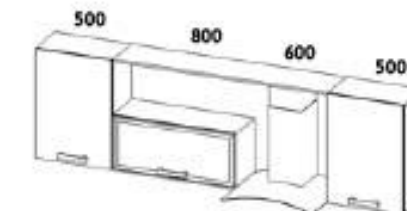

Все варианты цены:

	базовая цена	с пакетом скидок
с каменной столешницей	143 280	94 440
с пластиковой столешницей	120 720	79 570

NEW!

Каменные фасады!
(смотрите стр. 36)

ДОННА САФАРИ

помещение 7–8 кв.м | длина гарнитура 2,4 м

Мастер-план

Ширина
модулей
указана
в мм

У нас
встроенная
техника
без наценок!

СТОИМОСТЬ ЭТОЙ МОДЕЛИ

от **46 990** руб.

Все варианты цены:	базовая цена	с пакетом скидок
с каменной столешницей	89 700	59 120
с пластиковой столешницей	71 300	46 990