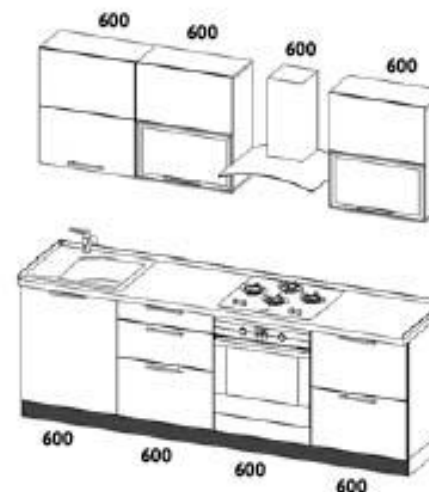

Корпус:
«Белый»

Столешница
«Королевский
опал»

Все фасады смотрите
на стр. 32–36

Мастер-план

Ширина
модулей
указана
в мм

У нас
встроенная
техника
без наценки!

СТОИМОСТЬ ЭТОЙ МОДЕЛИ

от **65 710** руб.