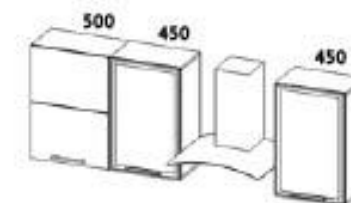

МИРРА

помещение 6–7 кв.м | длина гарнитура 2,0 м

ЛАКОВЫЕ КУХНИ

Мирра Оранж гласс

Используемые материалы

Фасад, верх:
AL витраж
белый

Фасад, низ:
глэм колор
3D «Ярко-
оранжевый
M144»

Корпус:
«Венге»

Столешница:
«Дуглас
темный»

Все фасады смотрите
на стр. 32–36

Мастер-план

Ширина
модулей
указана
в мм

У нас
встроенная
техника
без наценки!

СТОИМОСТЬ ЭТОЙ МОДЕЛИ

от **50 350** руб.

Все варианты цены:	базовая цена	с пакетом скидок
с каменной столешницей	91 950	60 600
с пластиковой столешницей	76 390	50 350