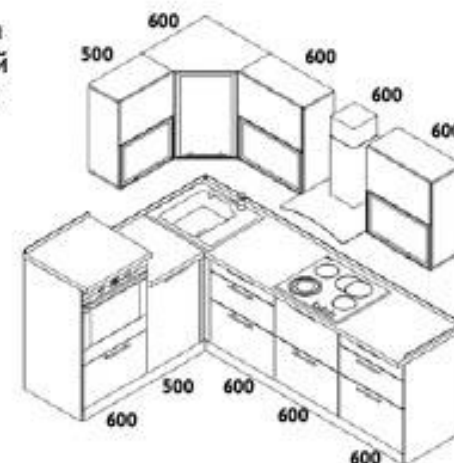

Мастер-план

Ширина
модулей
указана
в мм

У нас
встроенная
техника
без наценки!

СТОИМОСТЬ ЭТОЙ МОДЕЛИ

от **95 890** руб.

Все варианты цены:	базовая цена	с пакетом скидок
с каменной столешницей	172 720	113 840
с пластиковой столешницей	145 490	95 890