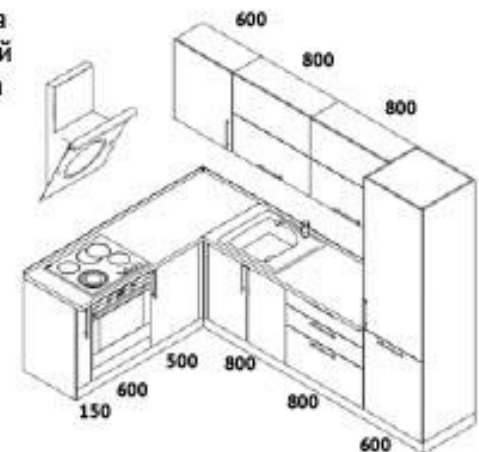

Столешница
«Сахара»

Все фасады смотрите
на стр. 32–36

Мастер-план

Ширина
модулей
указана
в мм

У нас
встроенная
техника
без наценки!

СТОИМОСТЬ ЭТОЙ МОДЕЛИ

от **83 260** руб.

Все варианты цены:	базовая цена	с пакетом скидок
с каменной столешницей	154 700	101 960
с пластиковой столешницей	126 320	83 260