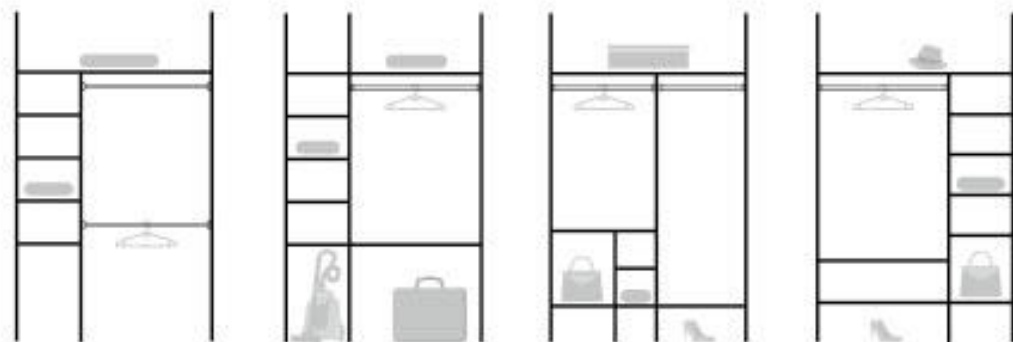

ШКАФЫ ШИРИНОЙ ДО 160 СМ

Наиболее удобно четное количество дверей – две или четыре. При открытии будет видна целая половина шкафа: вещи быстро найти и легко достать с полок.

Примеры внутреннего оснащения