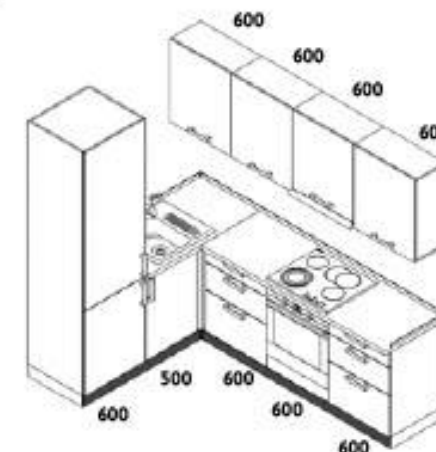

Мастер-план

Ширина
модулей
указана
в мм

У нас
встроенная
техника
без наценок!

СТОИМОСТЬ ЭТОЙ МОДЕЛИ

от **81 690** руб.

Все варианты цены:	базовая цена	с пакетом скидок
с каменной столешницей	146 950	96 850
с пластиковой столешницей	123 950	81 690