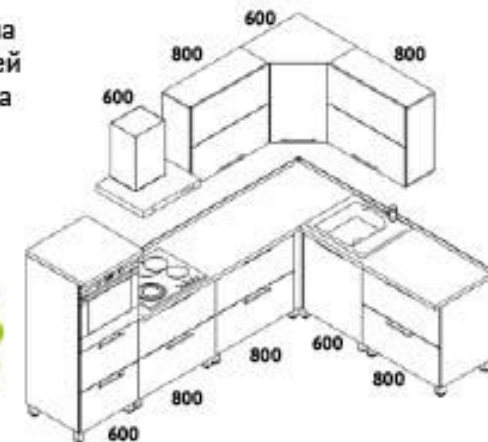

Мастер-план

Ширина
модулей
указана
в мм

У нас
встроенная
техника
без наценок!

СТОИМОСТЬ ЭТОЙ МОДЕЛИ

от **85 850** руб.

Все варианты цены:	базовая цена	с пакетом скидок
с каменной столешницей	162 530	107 120
с пластиковой столешницей	130 250	85 850

Милора Форест