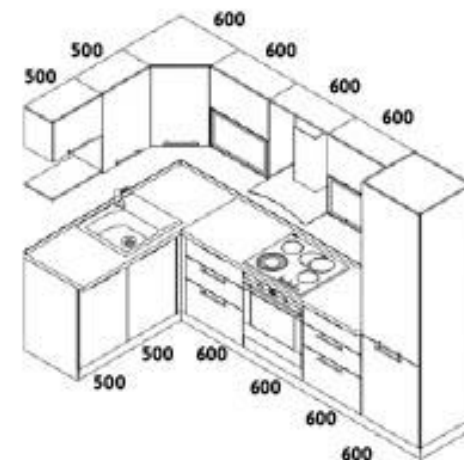

Мастер-план

Ширина
модулей
указана
в мм

У нас
встроенная
техника
без наценки!

СТОИМОСТЬ ЭТОЙ МОДЕЛИ

от **92 810** руб.

Все варианты цены:	базовая цена	с пакетом скидок
с каменной столешницей	167 270	110 240
с пластиковой столешницей	140 810	92 810

Джессика Какао