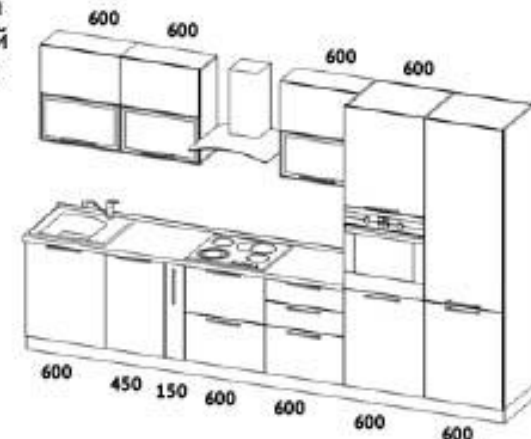

Столешница:
«Сахара»

Все фасады смотрите
на стр. 32–36

Мастер-план

Ширина
модулей
указана
в мм

У нас
встроенная
техника
без наценок!

СТОИМОСТЬ ЭТОЙ МОДЕЛИ

от **92 690** руб.

Все варианты цены:	базовая цена	с пакетом скидок
с каменной столешницей	159 310	105 000
с пластиковой столешницей	140 640	92 690