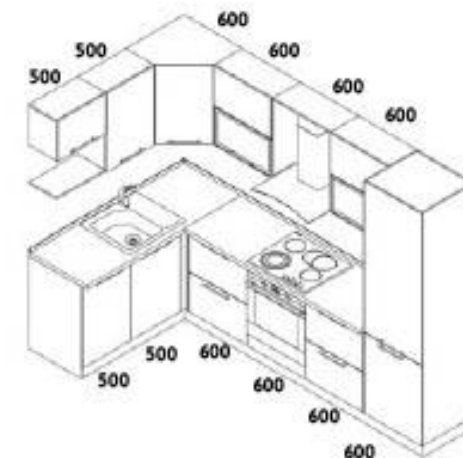

Мастер-план

Ширина модулей указана в мм

У нас встроенная техника без наценок!

СТОИМОСТЬ ЭТОЙ МОДЕЛИ

от **89 760** руб.

Все варианты цены:	базовая цена	с пакетом скидок
с каменной столешницей	162 630	107 190
с пластиковой столешницей	136 180	89 760