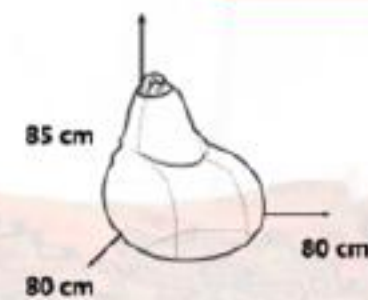

## Кресло Бинбэг Джинс

4 690 руб.

- Нагрузка max 195 кг
- Вес 5,4 кг
- Внутренний чехол Есть
- Внешний чехол Джинса
- Наполнитель Спецнаполнитель

Кресло оснащено фирменным внутренним чехлом T-Cover (Влагостойкие усиленные внутренние чехлы с защитой от резких динамических нагрузок) с системой TammFix (система крепления внешнего и внутреннего чехлов, благодаря которой кресло всегда удобное, а чехлы совмещены друг с другом)