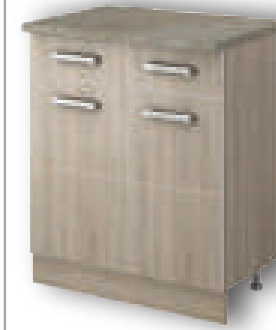

Стол под встроенную духовку с ящиком

Артикул: БФЦ60

Ширина: 600 мм
Высота: 850 мм
Глубина: 600 мм

Стол с 2 дверками и 2 ящиками

Артикул: Б2К2А80

Ширина: 800 мм
Высота: 850 мм
Глубина: 600 мм

Стол под мойку с 1 дверкой