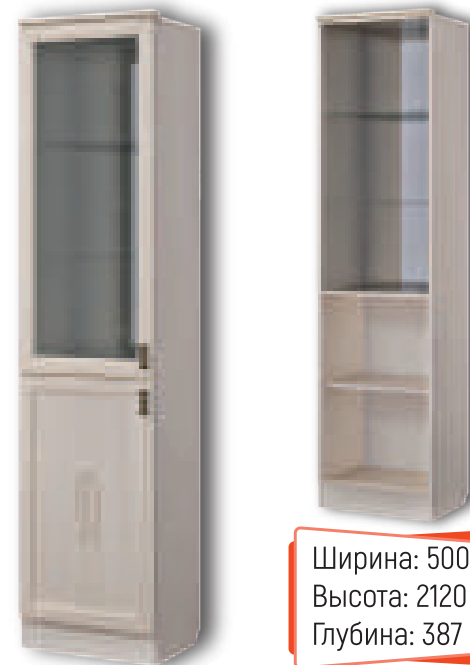

Ширина: 900 мм
Высота: 2120 мм
Глубина: 380 мм

Шкаф угловой ЛБД6

Ширина: 696 мм
Высота: 2120 мм
Глубина: 696 мм

Полка ЛБД5

Ширина: 1290мм
Высота: 401мм
Глубина: 290мм

Тумба комбинированная ЛБД4

Ширина: 1290мм
Высота: 552мм
Глубина: 384мм

Шкаф однодверный ЛБД2

Ширина: 500 мм
Высота: 2120 мм
Глубина: 387 мм

Шкаф комбинированный ЛБД1

Ширина: 500 мм
Высота: 2120 мм
Глубина: 387 мм

Тумба комбинированная ЛБД10

Ширина: 1400мм
Высота: 995мм
Глубина: 384мм