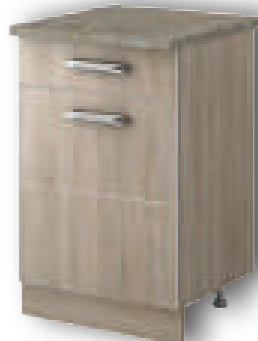

Стол с 1 дверкой

Артикул: Б30

Ширина: 300 мм
Высота: 850 мм
Глубина: 600 мм

Артикул: Б40

Ширина: 400 мм
Высота: 850 мм
Глубина: 600 мм

Стол с дверкой и ящиком

Артикул: БАК50

Ширина: 500 мм
Высота: 850 мм
Глубина: 600 мм