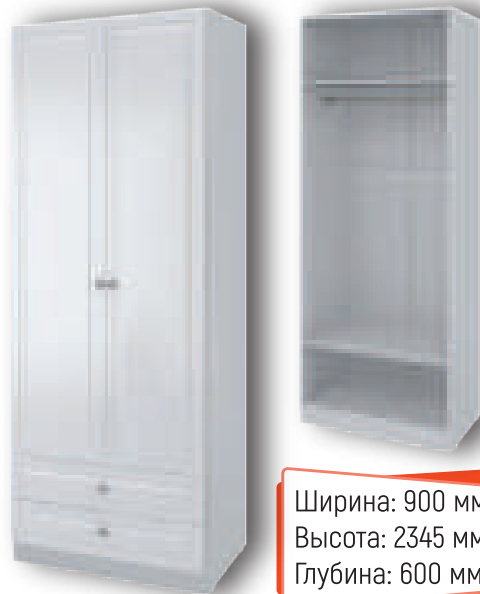

Коллекция «Ромео»

Шкаф трехдверный SPR5

Ширина: 1350 мм
Высота: 2350 мм
Глубина: 600 мм

Шкаф двухдверный SPR6

Ширина: 900 мм
Высота: 2345 мм
Глубина: 600 мм

Шкаф книжный ROM7

Ширина: 800 мм
Высота: 2220 мм
Глубина: 360 мм