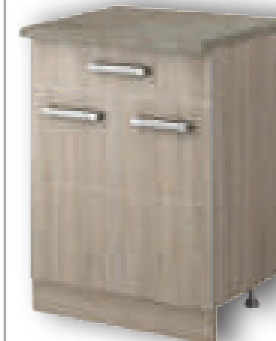

Стол с 2 дверками и ящиком

Артикул: Б2АК60

Ширина: 600 мм
Высота: 850 мм
Глубина: 600 мм