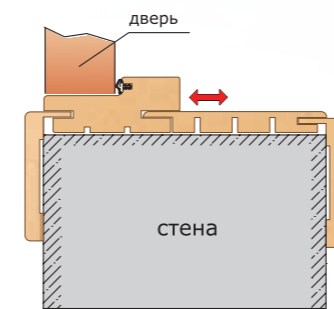

Наличник

Профильные декоративные планки, служащие для обрамления дверного проема и для прикрытия щелей между коробкой и стеной.

Универсальная система крепления коробки, доборного бруса и наличников. Монтируется без применения метизов.

Телескопический погонаж – система, состоящая из трех позиций: доборный брус, дверная коробка и наличник. У каждого из этих элементов есть пазы и гребни, использующиеся при монтаже и позволяющие обходиться без метизов. Благодаря этому можно избежать повреждения поверхности погонажа. Используя доборные брусы, можно сделать проем любой глубины. Достоинства телескопического погонажа «Лесплитинвест» не ограничиваются отсутствием необходимости использовать метизы и возможностью регуляции размеров дверной коробки. Универсальность пазов обеспечивает простоту сборки элементов. При использовании доборного бруса, гребень наличника установится в его паз так же легко, как и гребень самого доборного бруса – в паз коробки.