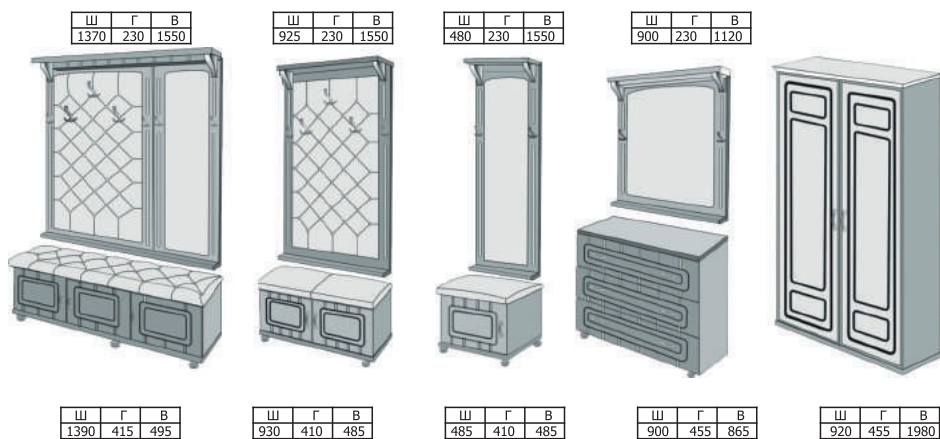

ПРИХОЖАЯ МОДУЛЬНАЯ

Габаритные размеры.....	3160x1980x450 мм
Шкаф.....	900x450x1980 мм
Комод.....	900x450x865 мм
Зеркало над комодом.....	875x230x1115 мм
Тумба 2-дверная.....	900x410x480 мм
Тумба 1-дверная.....	440x410x480 мм
Зеркало над тумбой.....	445x230x1530 мм
Вешалка.....	900x230x1530 мм
Цвет.....	орех, белый, венге

Фасад - натуральное дерево
Каркас - ЛДСП

белый

орех

венге