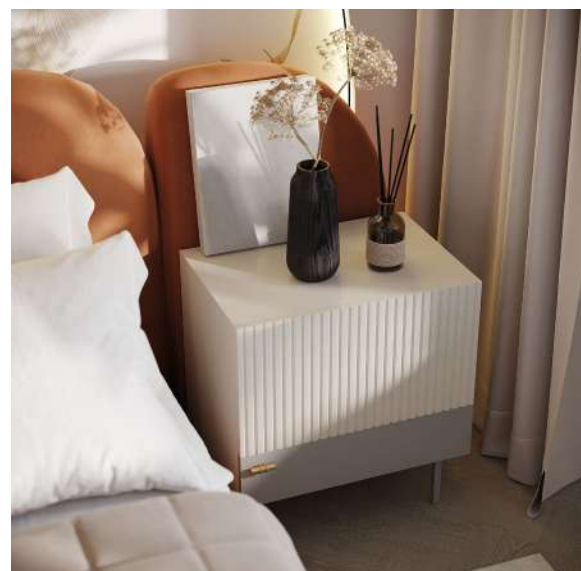

Прикроватная тумба Apolloni
bd-apolloi-004

500/400/550 мм

400/400/550 мм

МДФ, шпон дуба/эмаль