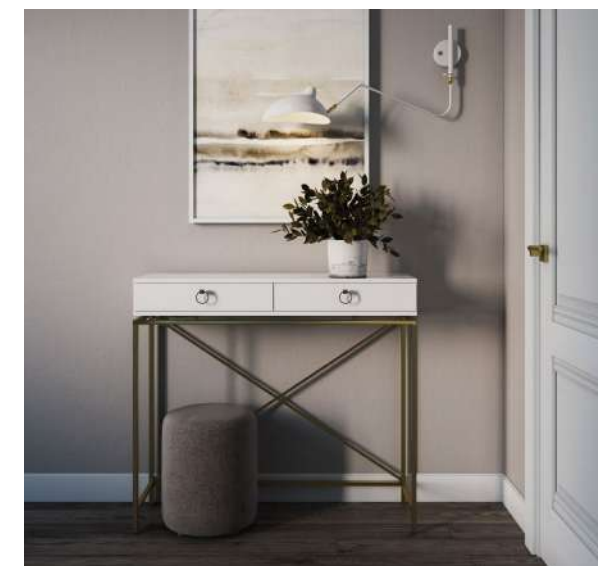

Консоль Milan
bd-milan-013

1000/350/750 мм
800/320/800 мм

МДФ, эмаль
ЛДСП Egger
ЛМДФ, глянец/матовый

туалетные столики и консоли