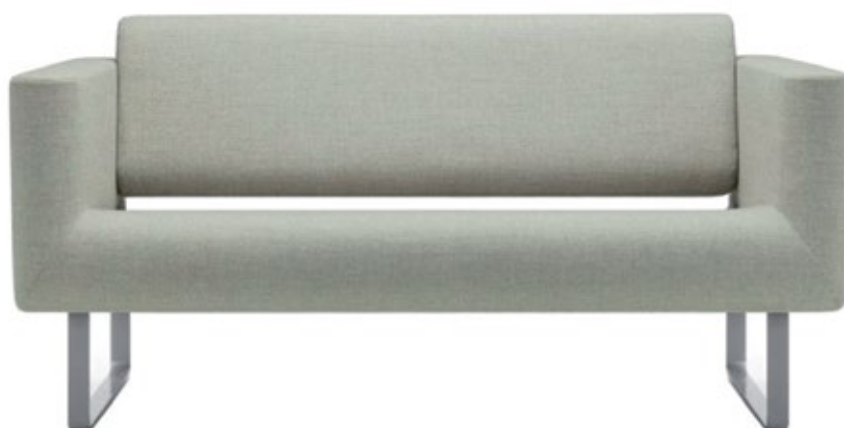

Высота сиденья - 46 см;
Глубина сиденья - 53 см.

Орбис (М-23)

Ш 86 см
Г 88 см
В 75 см

Ш 194 см
Г 88 см
В 75 см

Ш 238 см
Г 88 см
В 75 см