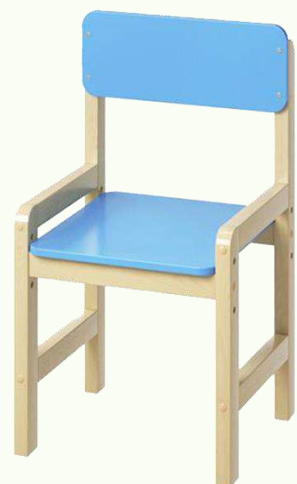

НАЖАТЬ И ОЗНАКОМИТЬСЯ
С ХАРАКТЕРИСТИКАМИ

СЕРИЯ «ЭКО» МДФ/МАССИВ

СТУЛЬЧИКИ ДЕТСКИЕ

Материал сидения и спинки:

МДФ

Материал опор:

Массив сосны

Ростовые группы:

0,1,2,3,4

Габаритные размеры
(Ширина x Глубина x Высота), мм:

300x290x480-
520-560-600-640

Максимальная нагрузка (кг):

30

НАЖАТЬ И ОЗНАКОМИТЬСЯ
С ХАРАКТЕРИСТИКАМИ

СЕРИЯ «РАСТИШКА» МДФ/МАССИВ

**СТУЛЬЧИКИ
ДЕТСКИЕ**

Материал сидения и спинки:	МДФ
Материал опор:	Массив сосны
Ростовые группы:	0-3
Габаритные размеры (Ширина x Глубина), мм:	300x330x
Высота от пола до сидения, мм:	220-340

**НАЖАТЬ И ОЗНАКОМИТЬСЯ
С ХАРАКТЕРИСТИКАМИ**

СЕРИЯ «ДОШКОЛЁНОК» МДФ/Металл

**СТУЛЬЧИКИ
ДЕТСКИЕ**

Материал сидения и спинки: МДФ

Материал опор: Металл

Ростовые группы: 0-3

Габаритные размеры
(Ширина x Глубина), мм: 300x290

Высота от пола до сидения, мм: 220-340