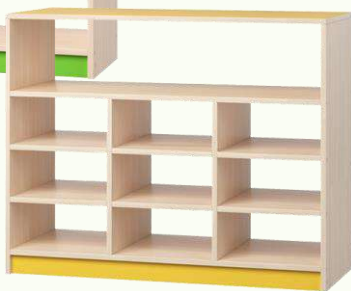

ДЕТСКИЕ Банкетки Скамейки

Банкетки детские
Цветные

Скамейки детские
Двусторонние

Банкетки детские
Полумягкие

Полки под обувь
и инвентарь

СКАМЕЙКИ
ПОЛНЫЙ КАТАЛОГ

Варианты цветового и означения исполнения фасадов

ДЕТСКИЕ ШКАФЫ

ДЕТСКИЕ ШКАФЫ
ДЛЯ ГОРШКОВ

ДЕТСКИЕ ШКАФЫ
ДЛЯ ПЛОТЕНЕЦ

ДЕТСКИЕ ШКАФЫ

Варианты цветового и означения исполнения фасадов

ДЕТСКИЕ ШКАФЫ

Детские стенки и стеллажи

ДЕТСКИЕ СТЕНКИ ИГРОВЫЕ УГОЛКИ