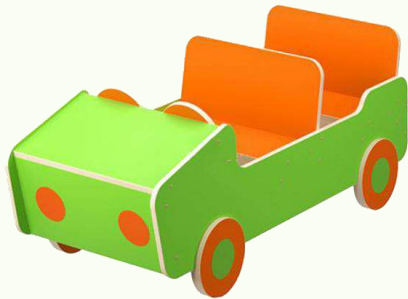

ДЕТСКАЯ ИГРОВАЯ МЕБЕЛЬ

Детский Уголок "Машина"