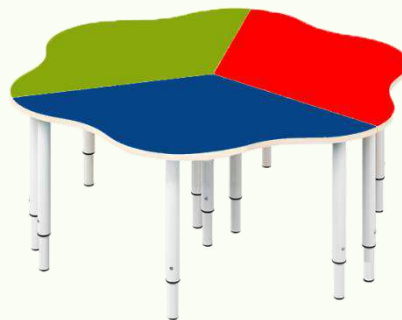

Стол Детский
Регулируемый

 **СТОЛЫ ДЕТСКИЕ**

Стол «ЭКО»
Фанера

Варианты цветового
исполнения столешниц

СТОЛ ДЕТСКИЙ ЛДСП/Металл

Стол Детский
Прямоугольный

Стол Детский
С ящиками

Стол Детский
Квадратный

 **СТОЛЫ ДЕТСКИЕ
РЕГУЛИРУЕМЫЕ**

Стол Детский
Квадратный Гжель

Варианты цветового
исполнения столешниц

СТОЛ ДЕТСКИЙ ЛДСП/Металл

 **СТОЛЫ ДЕТСКИЕ
РЕГУЛИРУЕМЫЕ**

Варианты цветового
исполнения столешниц

СТОЛ ДЕТСКИЙ МОДУЛЬНЫЙ ЛДСП/Металл

 **СТОЛЫ ДЕТСКИЕ
РЕГУЛИРУЕМЫЕ**

Варианты цветового и фактурного исполнения столешниц

СТОЛ ДЕТСКИЙ МОДУЛЬНЫЙ ЛДСП/Металл

Стол Детский
Ромашка

Стол Детский
5 модулей

Стол Детский
6 модулей

 **СТОЛЫ ДЕТСКИЕ
РЕГУЛИРУЕМЫЕ**