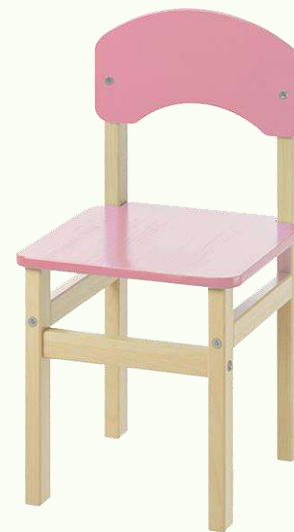

Это наш вклад в формирование
будущего России!

РАБОТАЕМ ПО 44 ФЗ
ПО ВСЕЙ РОССИИ

СЕРИЯ «ЗВЕРЯТА» МДФ/МАССИВ

СТУЛЬЧИКИ ДЕТСКИЕ

Материал сидения и спинки:	МДФ
Материал опор:	Массив сосны
Ростовые группы:	0,1,2,3,4
Габаритные размеры (Ширина x Глубина x Высота), мм:	300x290x480- 520-560-600-640
Максимальная нагрузка (кг):	30

НАЖАТЬ И ОЗНАКОМИТЬСЯ
С ХАРАКТЕРИСТИКАМИ

СЕРИЯ «ЭКО» МДФ/МАССИВ

СТУЛЬЧИКИ ДЕТСКИЕ

Материал сидения и спинки:

МДФ

Материал опор:

Массив сосны

Ростовые группы:

Материал сидения и спинки:	МДФ
Материал опор:	Массив сосны
Ростовые группы:	0-3
Габаритные размеры (Ширина x Глубина), мм:	300x330x
Высота от пола до сидения, мм:	220-340

**НАЖАТЬ И ОЗНАКОМИТЬСЯ
С ХАРАКТЕРИСТИКАМИ**