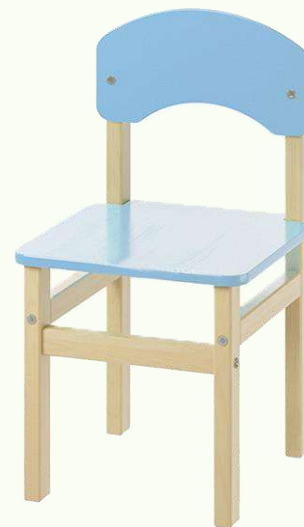

Это наш вклад в формирование
будущего России!

РАБОТАЕМ ПО 44 ФЗ
ПО ВСЕЙ РОССИИ

СЕРИЯ «ЗВЕРЯТА» МДФ/МАССИВ

СТУЛЬЧИКИ ДЕТСКИЕ

Материал сидения и спинки:	МДФ
Материал опор:	Массив сосны
Ростовые группы:	0,1,2,3,4
Габаритные размеры (Ширина x Глубина x Высота), мм:	300x290x480- 520-560-600-640
Максимальная нагрузка (кг):	30

НАЖАТЬ И ОЗНАКОМИТЬСЯ
С ХАРАКТЕРИСТИКАМИ

СЕРИЯ «ЭКО» МДФ/МАССИВ

СТУЛЬЧИКИ ДЕТСКИЕ

Материал сидения и спинки:

МДФ

Материал опор:

Массив сосны

Ростовые группы:

Материал сидения и спинки:	МДФ
Материал опор:	Массив сосны
Ростовые группы:	0-3
Габаритные размеры (Ширина x Глубина), мм:	300x330x
Высота от пола до сидения, мм:	220-340

**НАЖАТЬ И ОЗНАКОМИТЬСЯ
С ХАРАКТЕРИСТИКАМИ**