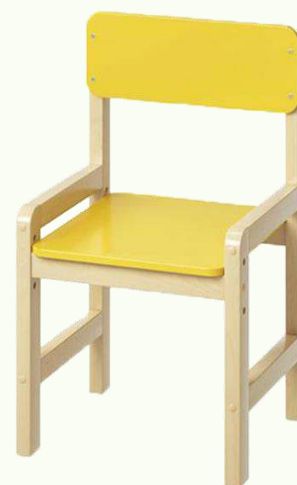

НАЖАТЬ И ОЗНАКОМИТЬСЯ
С ХАРАКТЕРИСТИКАМИ

СЕРИЯ «ЭКО» МДФ/МАССИВ

СТУЛЬЧИКИ ДЕТСКИЕ

Материал сидения и спинки:

МДФ

Материал опор:

Массив сосны

Ростовые группы:

0,1,2,3,4

Габаритные размеры
(Ширина x Глубина x Высота), мм:

300x290x480-
520-560-600-640

Максимальная нагрузка (кг):

30

НАЖАТЬ И ОЗНАКОМИТЬСЯ
С ХАРАКТЕРИСТИКАМИ

СЕРИЯ «РАСТИШКА» МДФ/МАССИВ

**СТУЛЬЧИКИ
ДЕТСКИЕ**

Материал сидения и спинки:	МДФ
Материал опор:	Массив сосны
Ростовые группы:	0-3
Габаритные размеры (Ширина x Глубина), мм:	300x330x
Высота от пола до сидения, мм:	220-340

**НАЖАТЬ И ОЗНАКОМИТЬСЯ
С ХАРАКТЕРИСТИКАМИ**