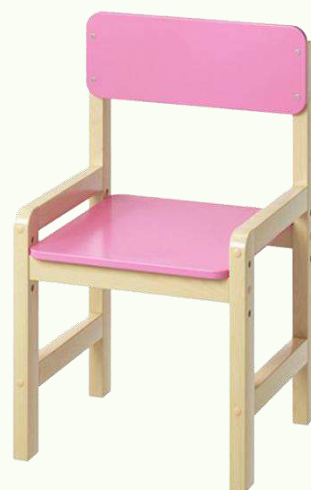

НАЖАТЬ И ОЗНАКОМИТЬСЯ
С ХАРАКТЕРИСТИКАМИ

СЕРИЯ «ЭКО» МДФ/МАССИВ

СТУЛЬЧИКИ ДЕТСКИЕ

Материал сидения и спинки:

МДФ

Материал опор:

Массив сосны

Ростовые группы:

0,1,2,3,4

Габаритные размеры
(Ширина x Глубина x Высота), мм:

300x290x480-
520-560-600-640

Максимальная нагрузка (кг):

30

НАЖАТЬ И ОЗНАКОМИТЬСЯ
С ХАРАКТЕРИСТИКАМИ

СЕРИЯ «РАСТИШКА» МДФ/МАССИВ

**СТУЛЬЧИКИ
ДЕТСКИЕ**

Материал сидения и спинки:	МДФ
Материал опор:	Массив сосны
Ростовые группы:	0-3
Габаритные размеры (Ширина x Глубина), мм:	300x330x
Высота от пола до сидения, мм:	220-340

**НАЖАТЬ И ОЗНАКОМИТЬСЯ
С ХАРАКТЕРИСТИКАМИ**