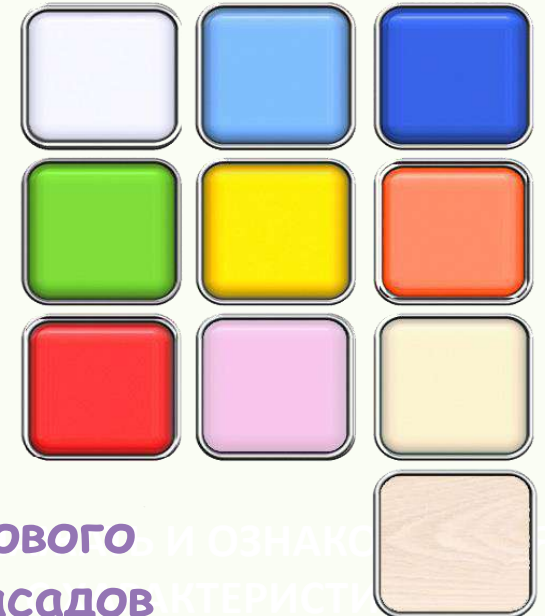

КРОВАТИ ДЕТСКИЕ

Кровать детская
«Лисичка»

Кровать детская
С бортиком

Кровать детская
Металлокаркас

КРОВАТИ ДЕТСКИЕ
ПОЛНЫЙ КАТАЛОГ

Кровати детские
Экологичный материал
Массив сосны

Варианты цветового и означения
исполнения фасадов КТЕРИСТИ