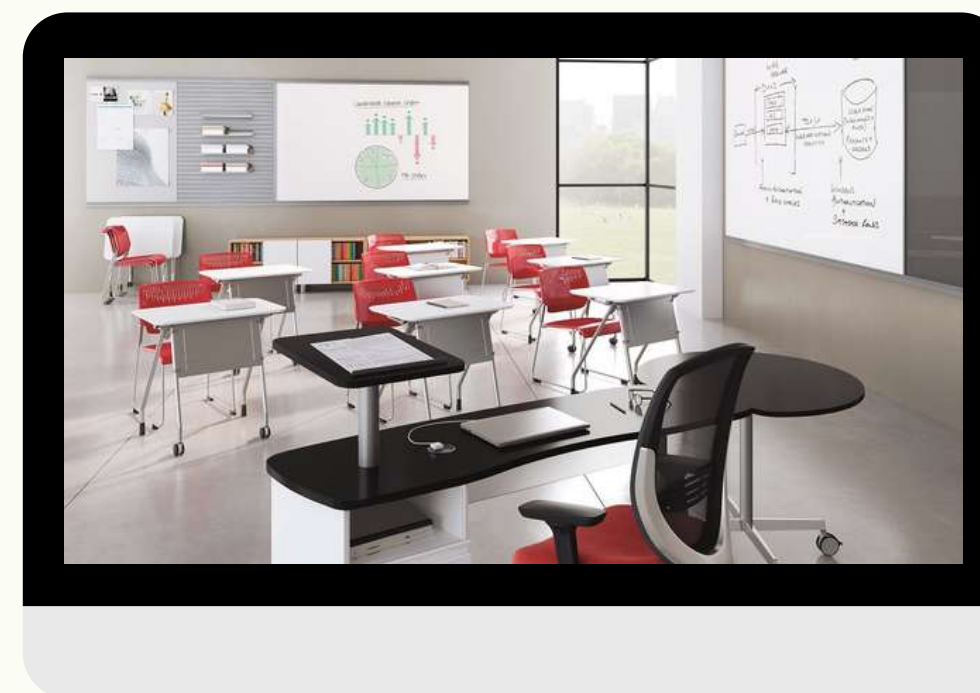

ШКОЛЬНЫЕ ДОСКИ

ОДНОЭЛЕМЕНТНЫЕ ДОСКИ

- Одноэлементная меловая доска 150x120 см

[Заказать](#)

- Одноэлементная маркерная доска 150x120 см

[Заказать](#)