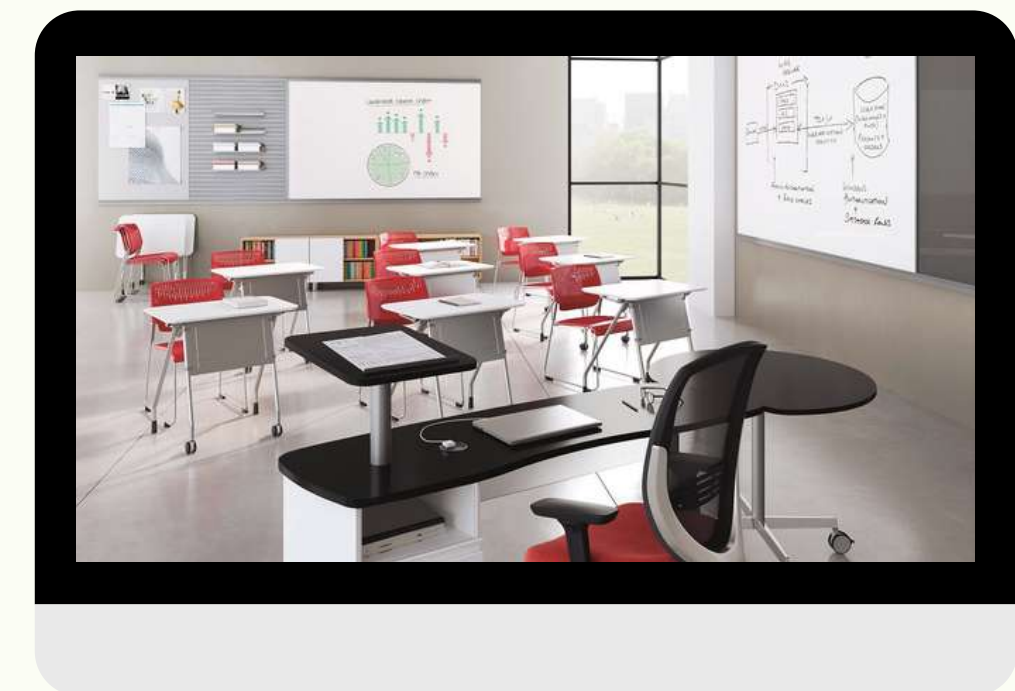

СТУЛЬЯ МЕТАЛЛОКАРКАС -ПЛАСТИК

СТУЛЬЯ
УЧЕНИЧЕСКИЕ

- ЛСОШ-31-5 Стул ученический регулируемый на Газовом Лифте (Антивандальный Двухслойный Дышащий серый пластик)

[Заказать](#)

- ЛСОШ-31-6 Стул ученический регулируемый на Газовом Лифте (Антивандальный Двухслойный Дышащий синий пластик)

[Заказать](#)