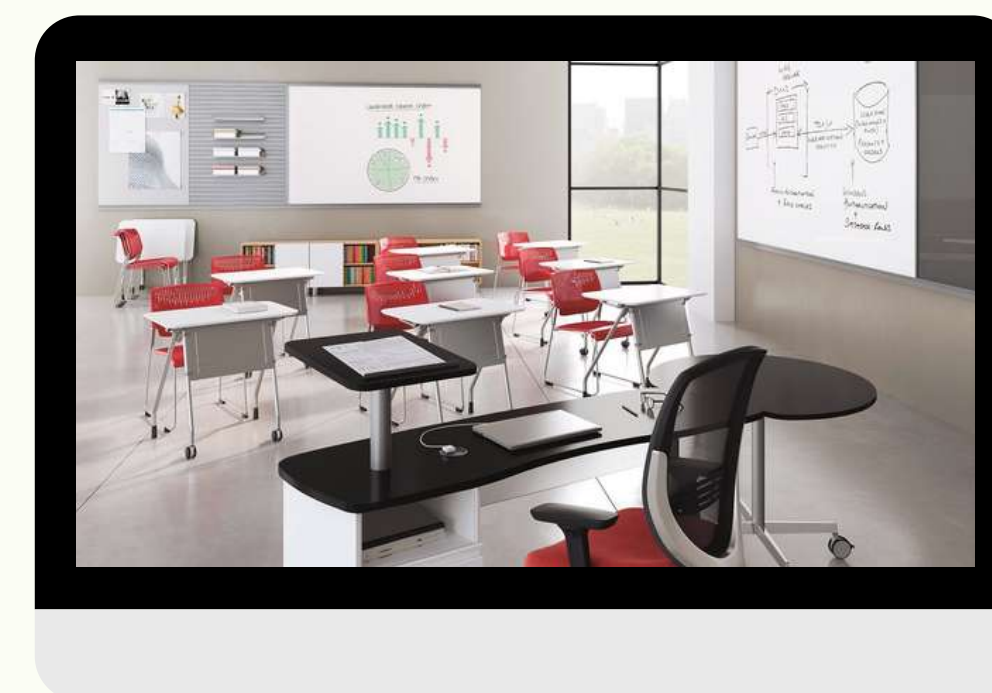

МЕБЕЛЬ ДЛЯ БИБЛИОТЕКИ

СТЕЛЛАЖИ ДЛЯ БИБЛИОТЕКИ

- РТ-СМ1-04 Стеллаж открытый 4 секции (2000x350x3000 мм)

[Заказать](#)

- РТ-СМ1-05 Стеллаж открытый 5 секций (2500x350x3000 мм)

[Заказать](#)