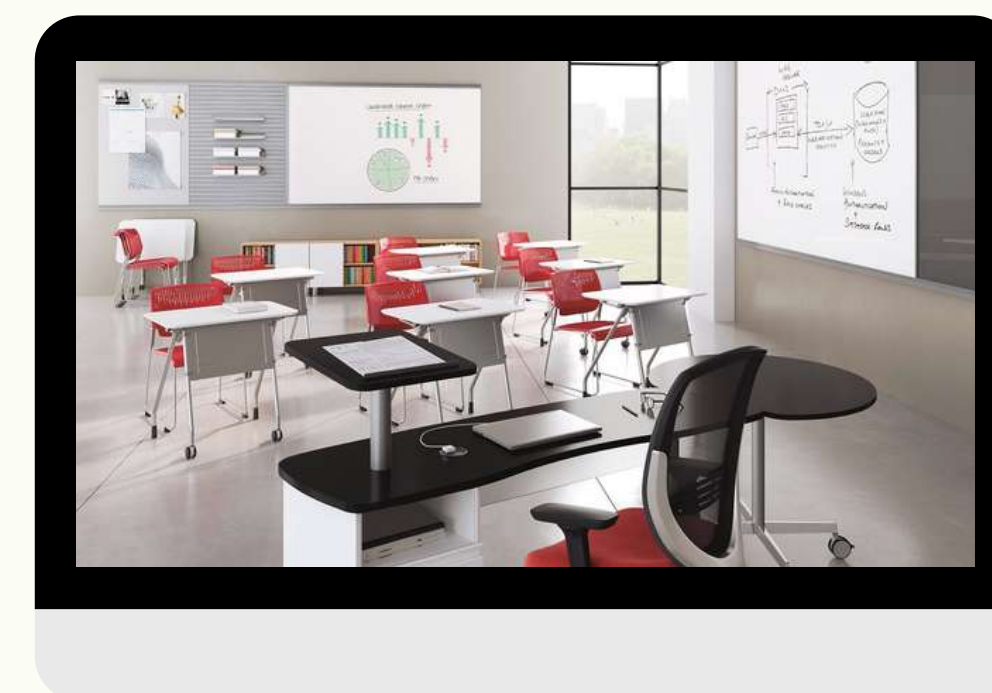

МЕБЕЛЬ ДЛЯ СТОЛОВОЙ

- Стол обеденный универсальный со съемными подвесами (1500x700x750 мм) Пластик/ЛДСП Цвета: бук, мрамор

[Заказать](#)

СТОЛЫ
ОБЕДЕННЫЕ

- Скамья ученическая (1300x320 мм)

[Заказать](#)

МЕБЕЛЬ ДЛЯ ГАРДЕРОБА