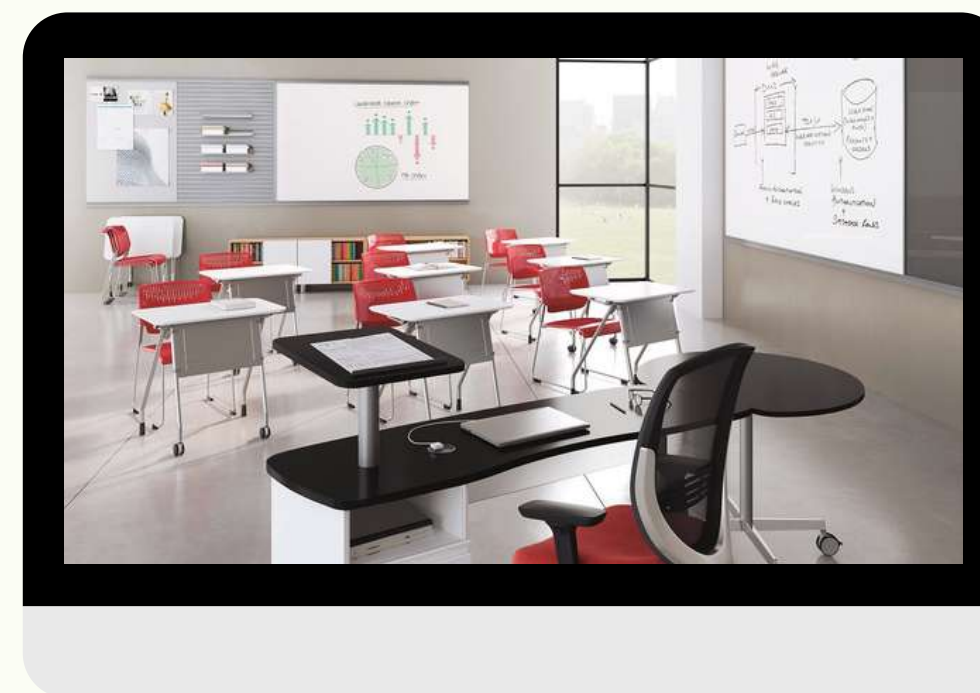

[Заказать](#)

ШКОЛЬНЫЕ ДОСКИ

ТРЕХЭЛЕМЕНТНЫЕ ДОСКИ

- Трехэлементная доска для мела и маркера 300x120 см

[Заказать](#)

- Трехэлементная маркерная доска 200x75 см

[Заказать](#)

- ДЗ-СШ-004 Стол шахматный
Точка Роста (1000х680х750 мм)