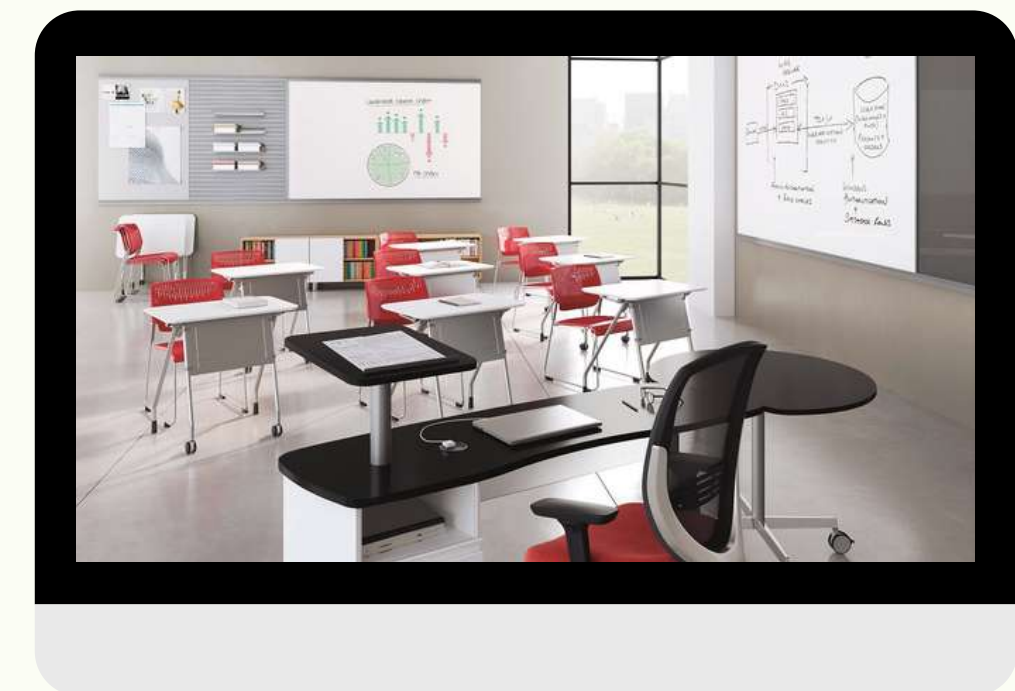

СТУЛЬЯ МЕТАЛЛОКАРКАС -ПЛАСТИК

СТУЛЬЯ
УЧЕНИЧЕСКИЕ

- ЛСОШ-31-1 Стул ученический регулируемый на Газовом Лифте (Антивандальный Двухслойный Дышащий голубой пластик)

[Заказать](#)

- ЛСОШ-31-2 Стул ученический регулируемый на Газовом Лифте (Антивандальный Двухслойный Дышащий зеленый пластик)

[Заказать](#)