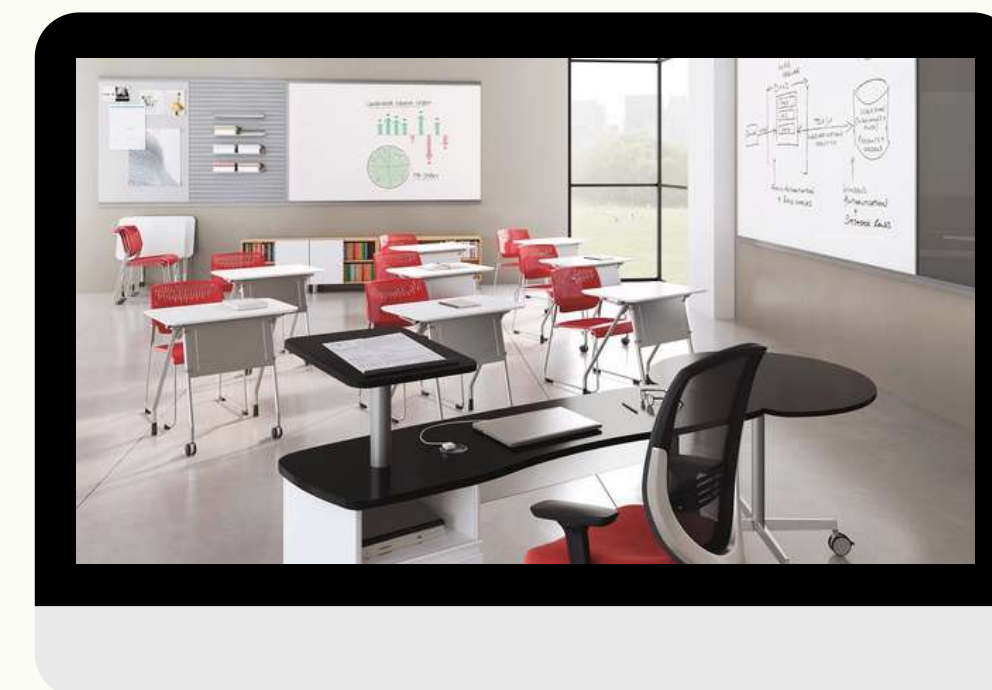

ВЕШАЛА ГАРДЕРОБНЫЕ

- G-002 Вешало гардеробное на 16 крючков (1200x600x1770 мм)

[Заказать](#)

- G-001 Вешало гардеробное на 32 крючка (2200x600x1770 мм)

[Заказать](#)

ШКОЛЬНЫЕ ДОСКИ

ОДНОЭЛЕМЕНТНЫЕ ДОСКИ

- Одноэлементная меловая доска 150x120 см