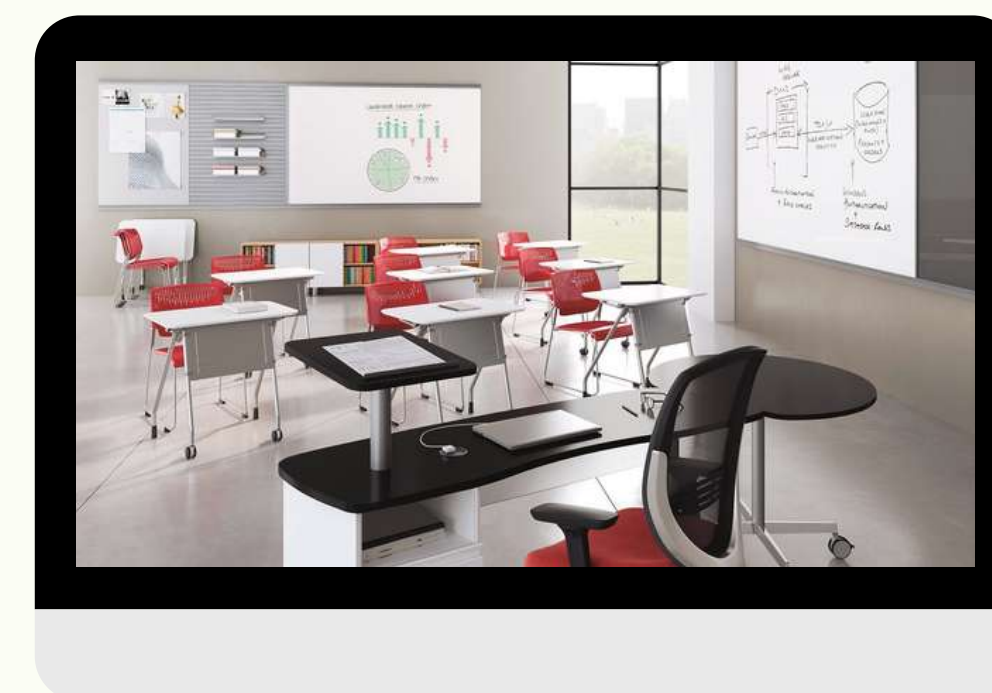

[Заказать](#)

МЕБЕЛЬ ДЛЯ СТОЛОВОЙ

- Стол обеденный универсальный (1500x700x750мм) Пластик/ЛДСП

[Заказать](#)

- Стол для столовой (1200x700x750 мм) Пластик/ЛДСП Цвета: бук, мрамор

[Заказать](#)

СТОЛЫ
ОБЕДЕННЫЕ