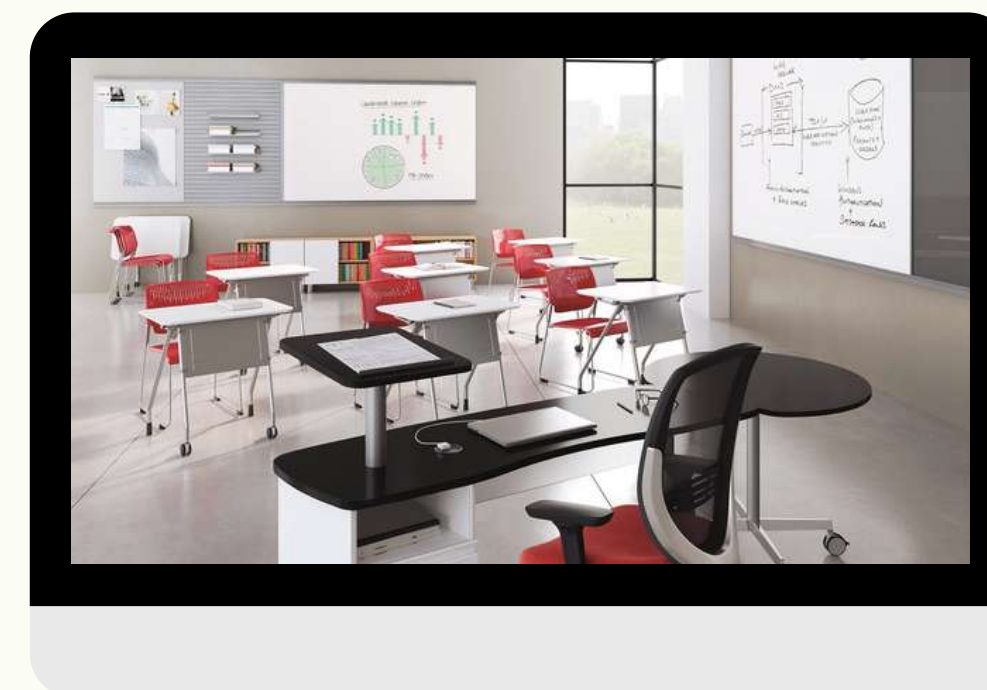

МЕБЕЛЬ ДЛЯ СПЕЦПРЕДМЕТОВ

ДЛЯ КАБИНЕТОВ
ХИМИИ И ФИЗИКИ

- ST-0162 Стол ученический 2-местный для кабинета химии (серый пластик) серый каркас

[Заказать](#)

- ST-016 Стол ученический 2-местный для кабинета химии (пластик бук) коричневый каркас

[Заказать](#)