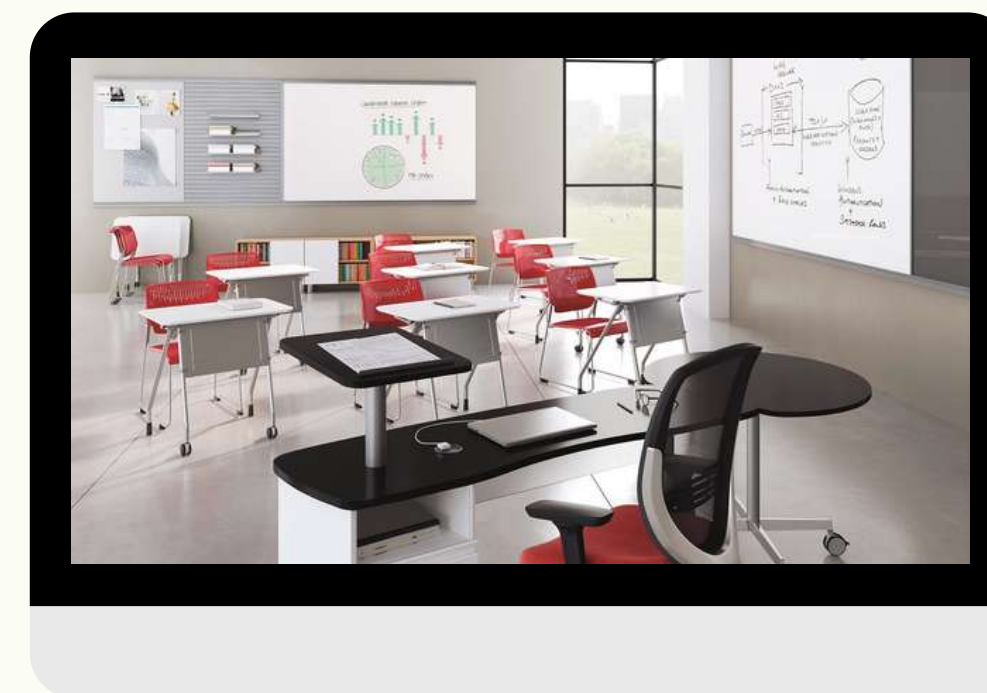

МЕБЕЛЬ ДЛЯ СПЕЦПРЕДМЕТОВ

ДЛЯ КАБИНЕТОВ
ХИМИИ И ФИЗИКИ

- SP-0011 Шкаф лабораторный вытяжной с сантехникой (серый)

[Заказать](#)

- SP-0010 Шкаф лабораторный вытяжной с сантехникой (бук)

[Заказать](#)

МЕБЕЛЬ ДЛЯ СПЕЦПРЕДМЕТОВ