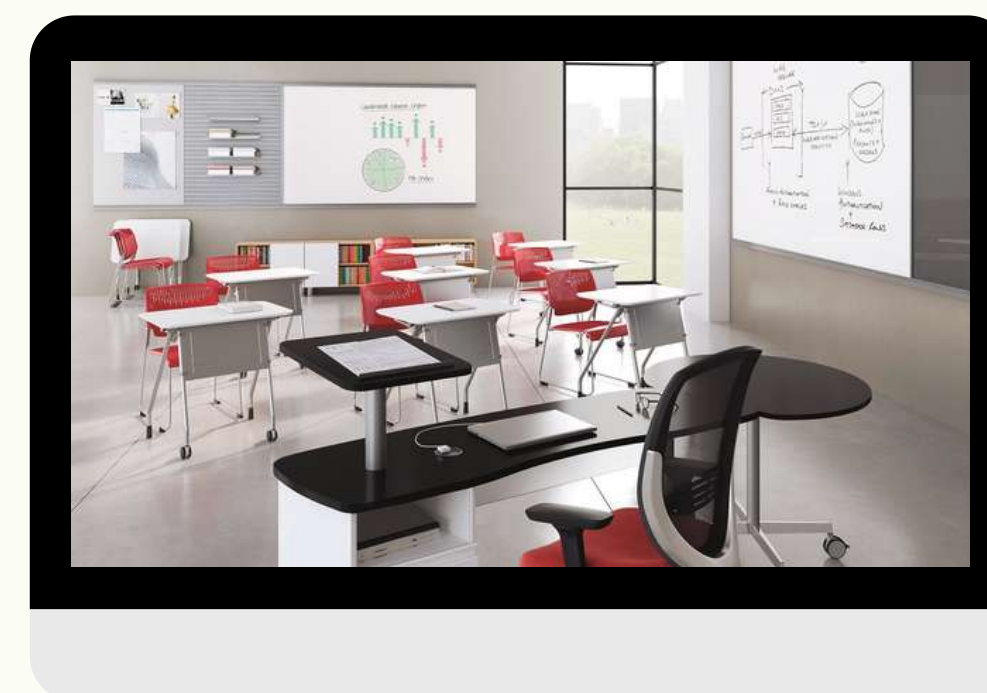

МЕБЕЛЬ ДЛЯ БИБЛИОТЕКИ

СТЕЛЛАЖИ ДЛЯ БИБЛИОТЕКИ

- В-002 Стеллаж библиотечный односторонний (900x325x1910 мм)

[Заказать](#)

- В-001 Стеллаж библиотечный демонстрационный (900x350x1910мм)

[Заказать](#)