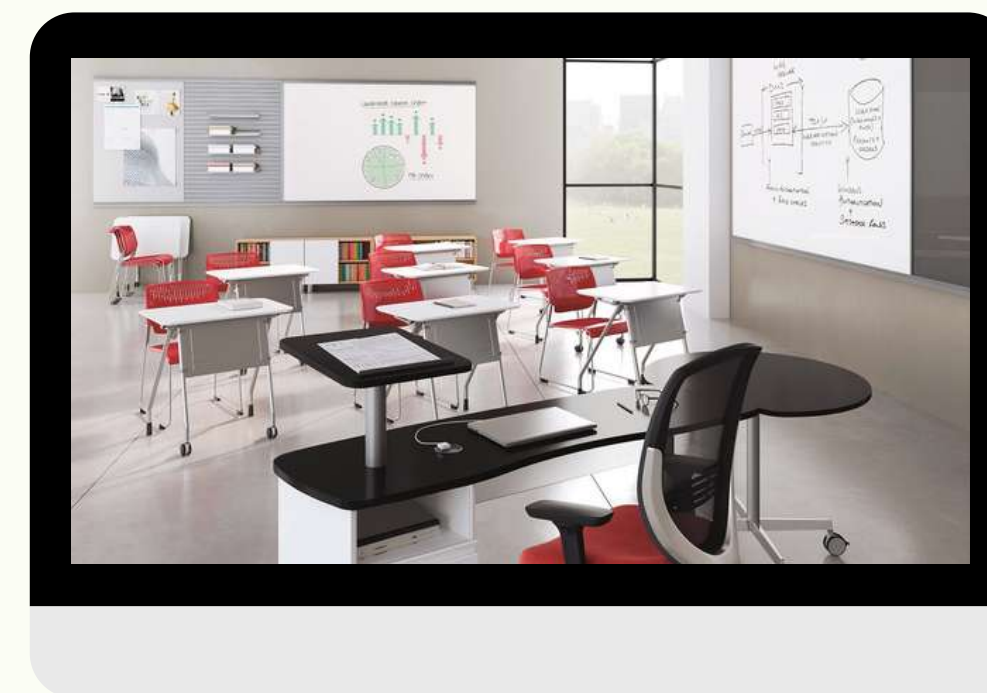

МЕБЕЛЬ ДЛЯ БИБЛИОТЕКИ

СТЕЛЛАЖИ ДЛЯ БИБЛИОТЕКИ

- РТ-СМ1-06 Стеллаж открытый 6 секций (3000х350х3000 мм)

[Заказать](#)

- РТ-СМ1-07 Стеллаж открытый 7 секций (3500х350х3000 мм)

[Заказать](#)