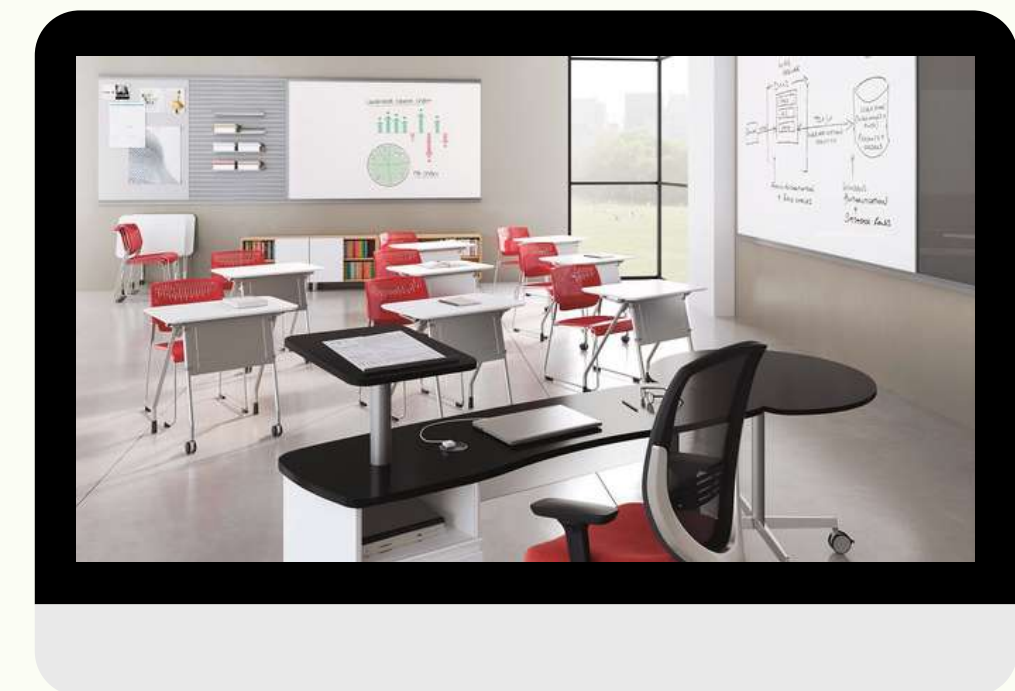

СТУЛЬЯ МЕТАЛЛОКАРКАС -ПЛАСТИК

СТУЛЬЯ
УЧЕНИЧЕСКИЕ

- ЛСОШ-33-4 Стул
  ученический регулируемый
  на Газовом Лифте (Цельный
  Дышащий черный пластик)

[Заказать](#)

- ЛСОШ-33-3 Стул
  ученический регулируемый
  на Газовом Лифте (Цельный
  Дышащий зеленый пластик)

[Заказать](#)