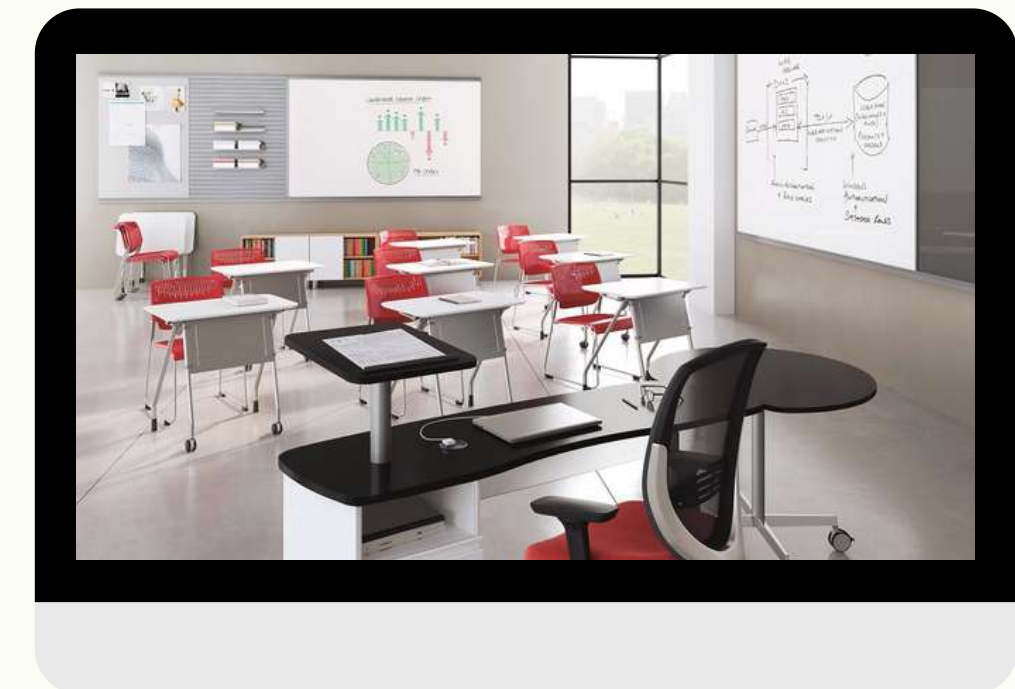

СТУЛЬЯ МЕТАЛЛОКАРКАС -ПЛАСТИК

СТУЛЬЯ
УЧЕНИЧЕСКИЕ

- ЛСОШ-31-1 Стул ученический регулируемый на Газовом Лифте (Антивандальный Двухслойный Дышащий голубой пластик)

[Заказать](#)

- ЛСОШ-31-4 Стул ученический регулируемый на Газовом Лифте (Антивандальный Двухслойный Дышащий оранжевый пластик)

[Заказать](#)