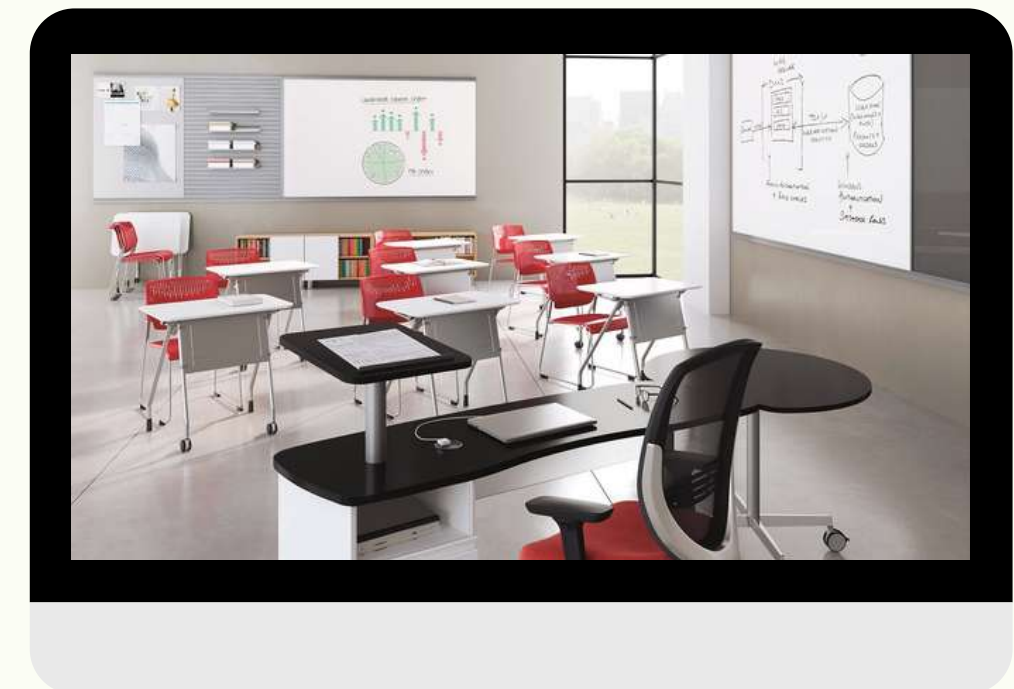

ШКОЛЬНАЯ МЕБЕЛЬ

СЕРИЯ СТАНДАРТ

СТОЛЫ
УЧЕНИЧЕСКИЕ

- ST-0062 Стол ученический 2-местный регулируемый (опора классик серый) Столешница серый

[Заказать](#)

- ST-0061 Стол ученический 2-местный регулируемый (опора классик коричневый) Столешница серый

[Заказать](#)