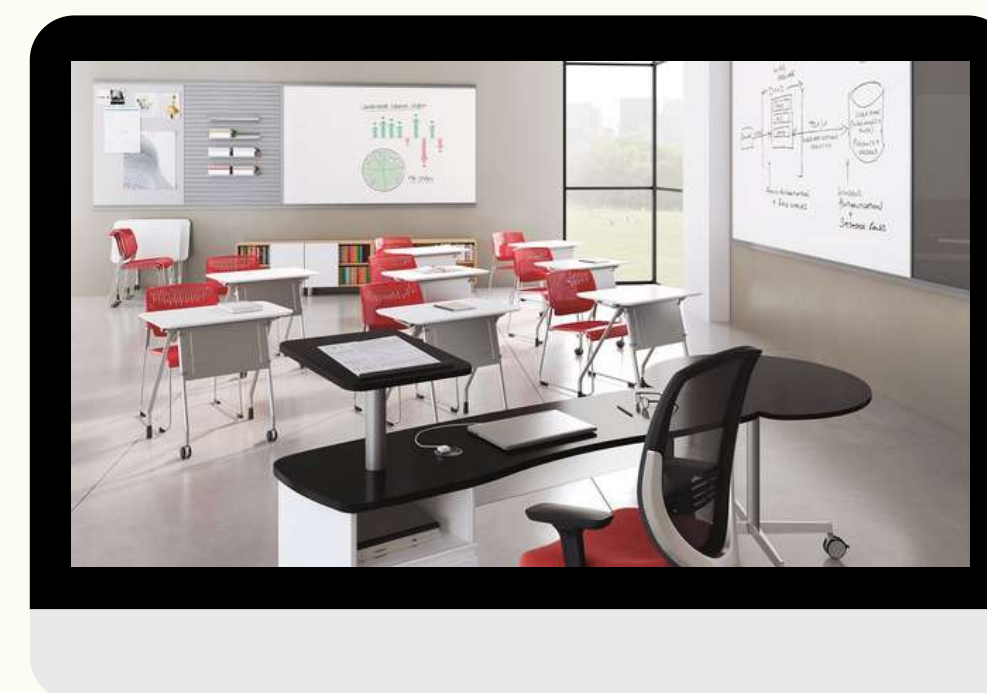

МЕБЕЛЬ ДЛЯ СПЕЦПРЕДМЕТОВ

ДЛЯ КАБИНЕТОВ
ХИМИИ И ФИЗИКИ

- ST-015 Стол ученический 2-местный для кабинета физики с бортом (пластик) розетки

[Заказать](#)

- ST-014 Стол ученический 2-местный для кабинета физики (пластик) розетки

[Заказать](#)