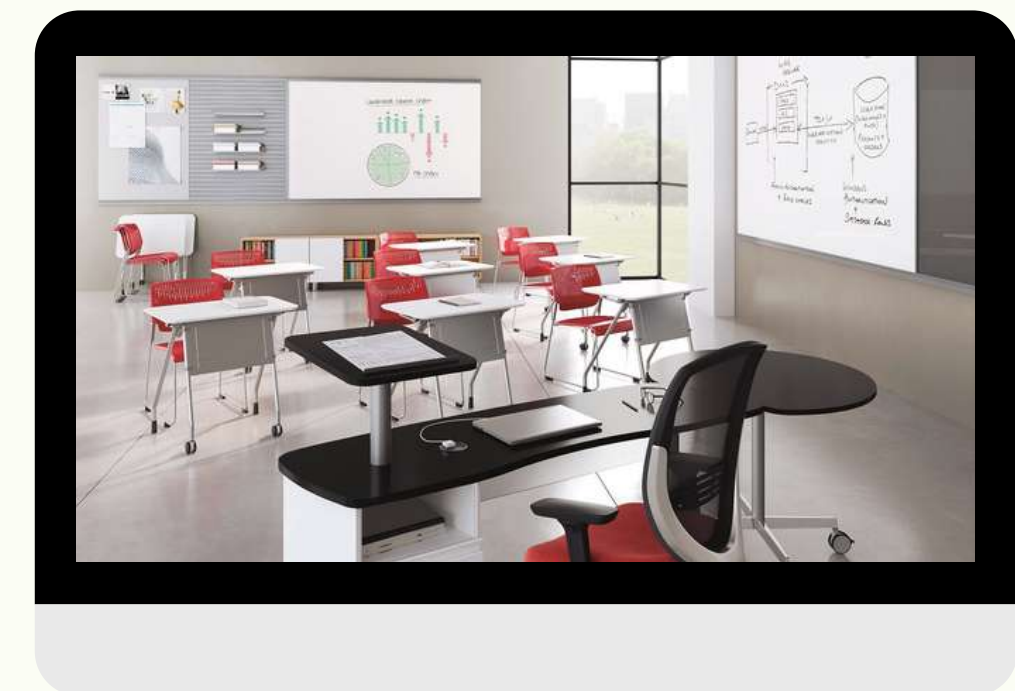

СТУЛЬЯ МЕТАЛЛОКАРКАС -ПЛАСТИК

СТУЛЬЯ
УЧЕНИЧЕСКИЕ

- ЛСОШ-33-6 Стул ученический регулируемый на Газовом Лифте (Цельный Дышащий голубой пластик)

[Заказать](#)

- ЛСОШ-33-5 Стул ученический регулируемый на Газовом Лифте (Цельный Дышащий оранжевый пластик)

[Заказать](#)