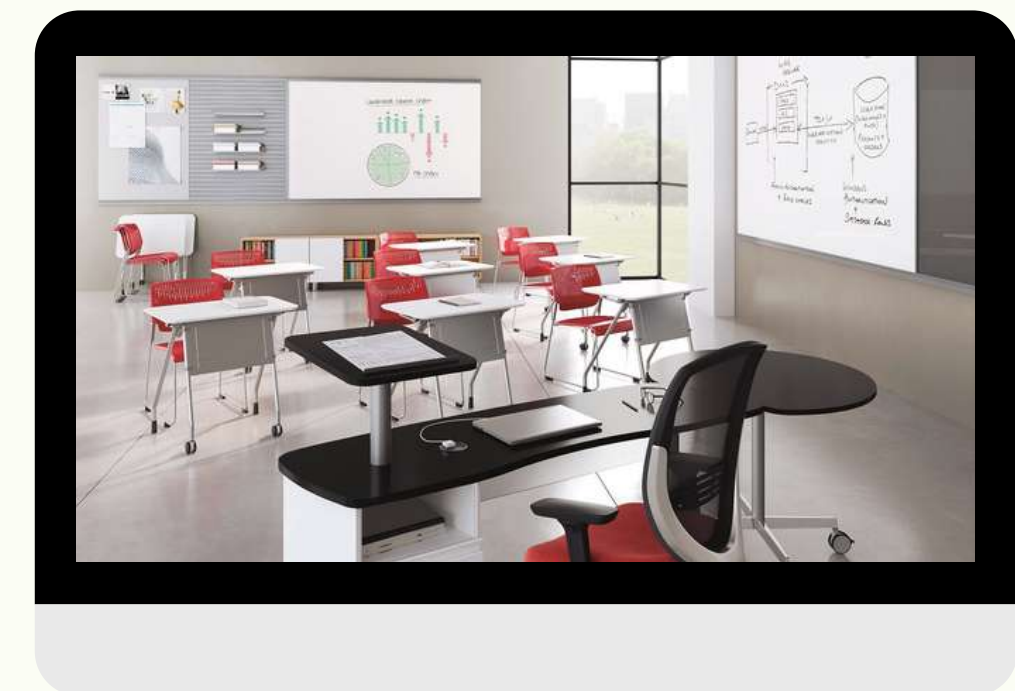

СТУЛЬЯ МЕТАЛЛОКАРКАС -ПЛАСТИК

- ЛСОШ-29-1 Стул ученический регулируемый (Антивандальный Двухслойный Дышащий голубой пластик)

[Заказать](#)

- ЛСОШ-29-2 Стул ученический регулируемый (Антивандальный Двухслойный Дышащий зеленый пластик)

[Заказать](#)

СТУЛЬЯ
УЧЕНИЧЕСКИЕ