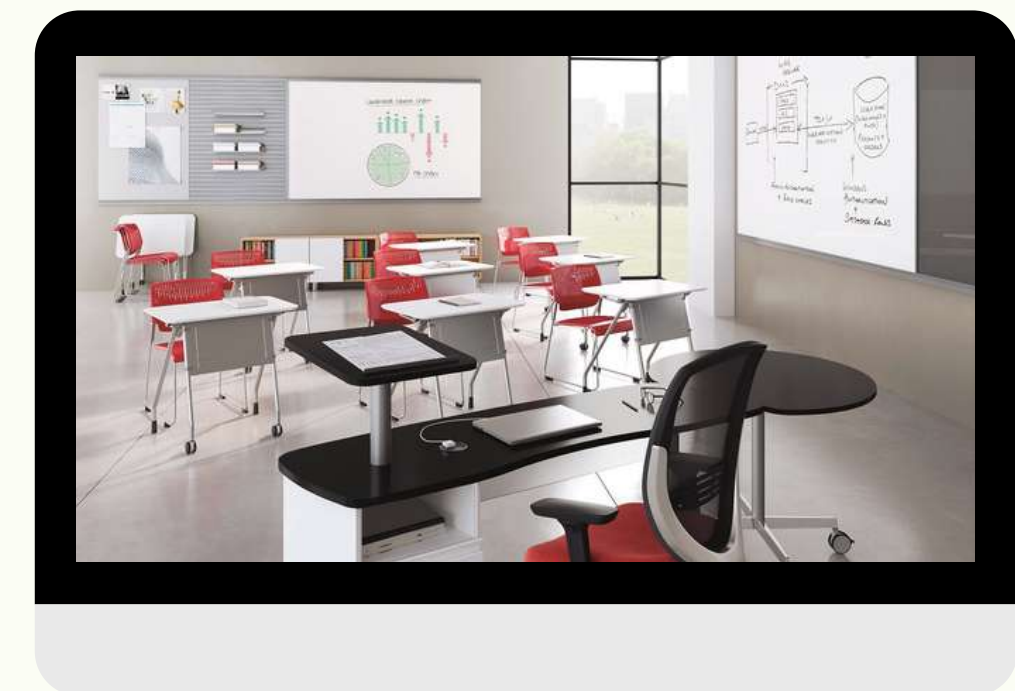

СТУЛЬЯ МЕТАЛЛОКАРКАС -ПЛАСТИК

СТУЛЬЯ
УЧЕНИЧЕСКИЕ

- ЛСОШ-33-2 Стул
  ученический регулируемый
  на Газовом Лифте (Цельный
  Дышащий серый пластик)

[Заказать](#)

- ЛСОШ-33-1 Стул
  ученический регулируемый
  на Газовом Лифте (Цельный
  Дышащий синий пластик)

[Заказать](#)