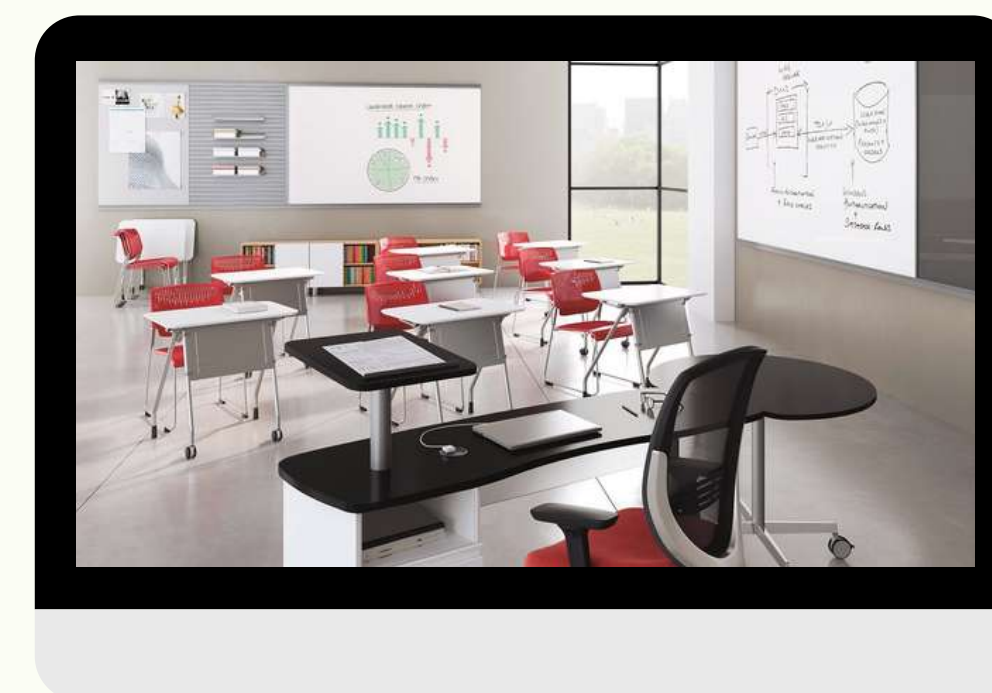

МЕБЕЛЬ ДЛЯ БИБЛИОТЕКИ

СТЕЛЛАЖИ ДЛЯ БИБЛИОТЕКИ

- В-004 Стеллаж
  библиотечный угловой
  (555x555x1910 мм)

[Заказать](#)

- В-003 Стеллаж
  библиотечный
  двухсторонний
  (900x520x1910 мм)

[Заказать](#)