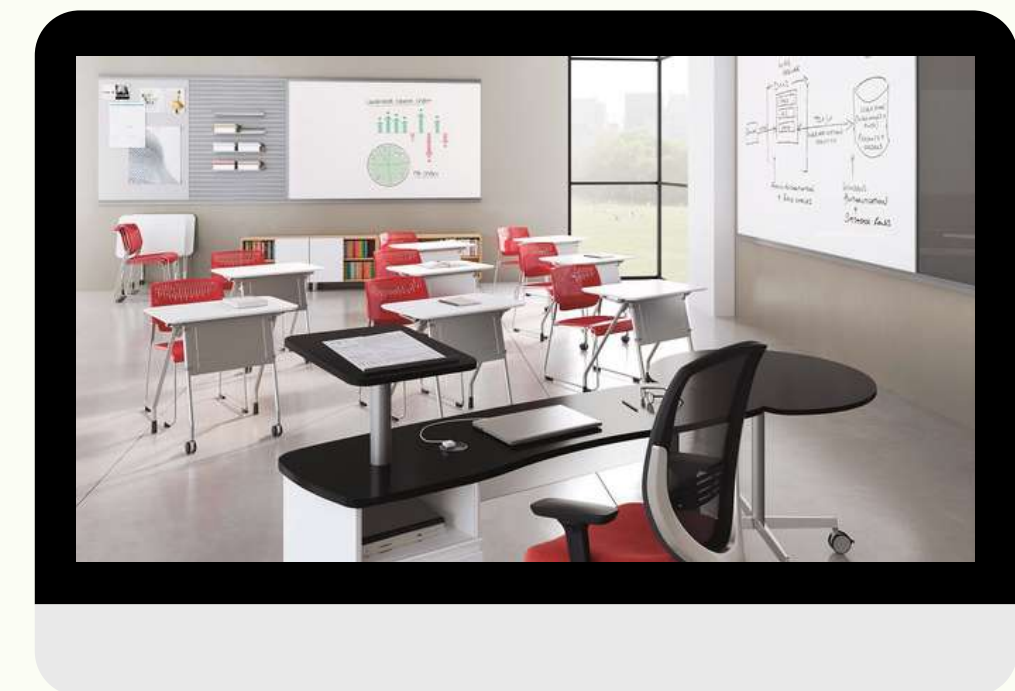

ШКОЛЬНАЯ МЕБЕЛЬ

СЕРИЯ СТАНДАРТ

СТОЛЫ УЧЕНИЧЕСКИЕ

- ST-011 Стол ученический 1-местный регулируемый по высоте и наклону крышки (опора стандарт)

[Заказать](#)

- ST-012 Стол ученический 2-местный регулируемый по высоте и наклону крышки (опора стандарт)

[Заказать](#)