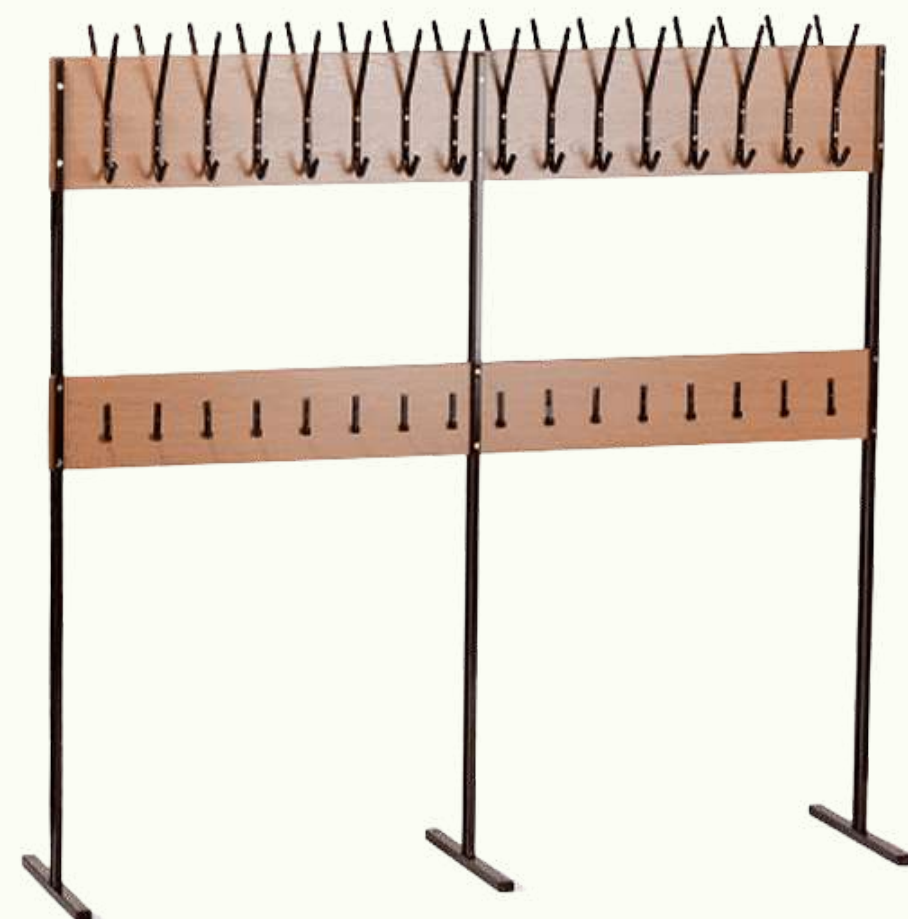

ВЕШАЛА ГАРДЕРОБНЫЕ

- G-002 Вешало гардеробное на 16 крючков (1200x600x1770 мм)

[Заказать](#)

- G-001 Вешало гардеробное на 32 крючка (2200x600x1770 мм)

[Заказать](#)

ШКОЛЬНЫЕ ДОСКИ

ОДНОЭЛЕМЕНТНЫЕ ДОСКИ

- Одноэлементная меловая доска 150x120 см