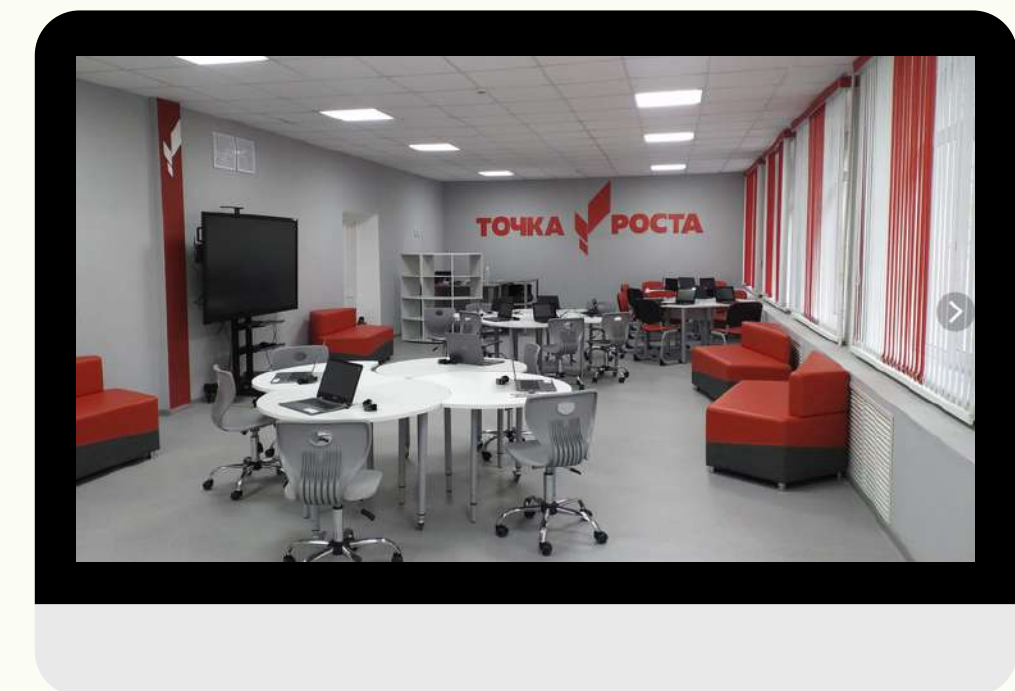

**СТОЛЫ ТРАПЕЦИЯ
ТОЧКА РОСТА**

- Стол Точка Роста "Трапеция" ш-1156
  г-600 в-750

[Заказать](#)

- Стол Точка Роста "Трапеция"
  комплект "Форум"

[Заказать](#)

- Стол Точка Роста "Трапеция"
  комплект "Треугольник"

[Заказать](#)