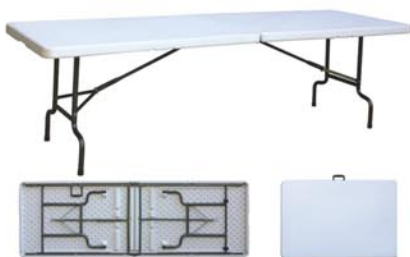

**P-113**  
Комплект: стол + 2 скамейки, пластиковый  
1130 мм x 680 мм x 725 мм  
( 1130 мм x 680 мм x 95 мм)

Для транспортировки и хранения скамейки укладываются в стол.

**PS-183**  
Комплект: стол + 2 скамейки, пластиковый  
1830 мм x 780 мм x 750 мм  
( 1830 мм x 780 мм x 90 мм)

Для транспортировки и хранения скамейки укладываются в стол.

**B-7002**  
Скамейка пластиковая складная  
1630 мм x 240 мм x 420 мм  
( 1630 мм x 240 мм x 40 мм)

**9001**  
Стол-чемодан пластиковый

1220 мм x 610 мм x 740 мм  
( 610 мм x 610 мм x 90 мм)

В сложенном состоянии очень удобен для переноски.

**PF-184**  
Стол-чемодан пластиковый

1840 мм x 760 мм x 720 мм  
( 920 мм x 760 мм x 90 мм)

В сложенном состоянии очень удобен для переноски.

**C-6001**  
Стул складной пластиковый