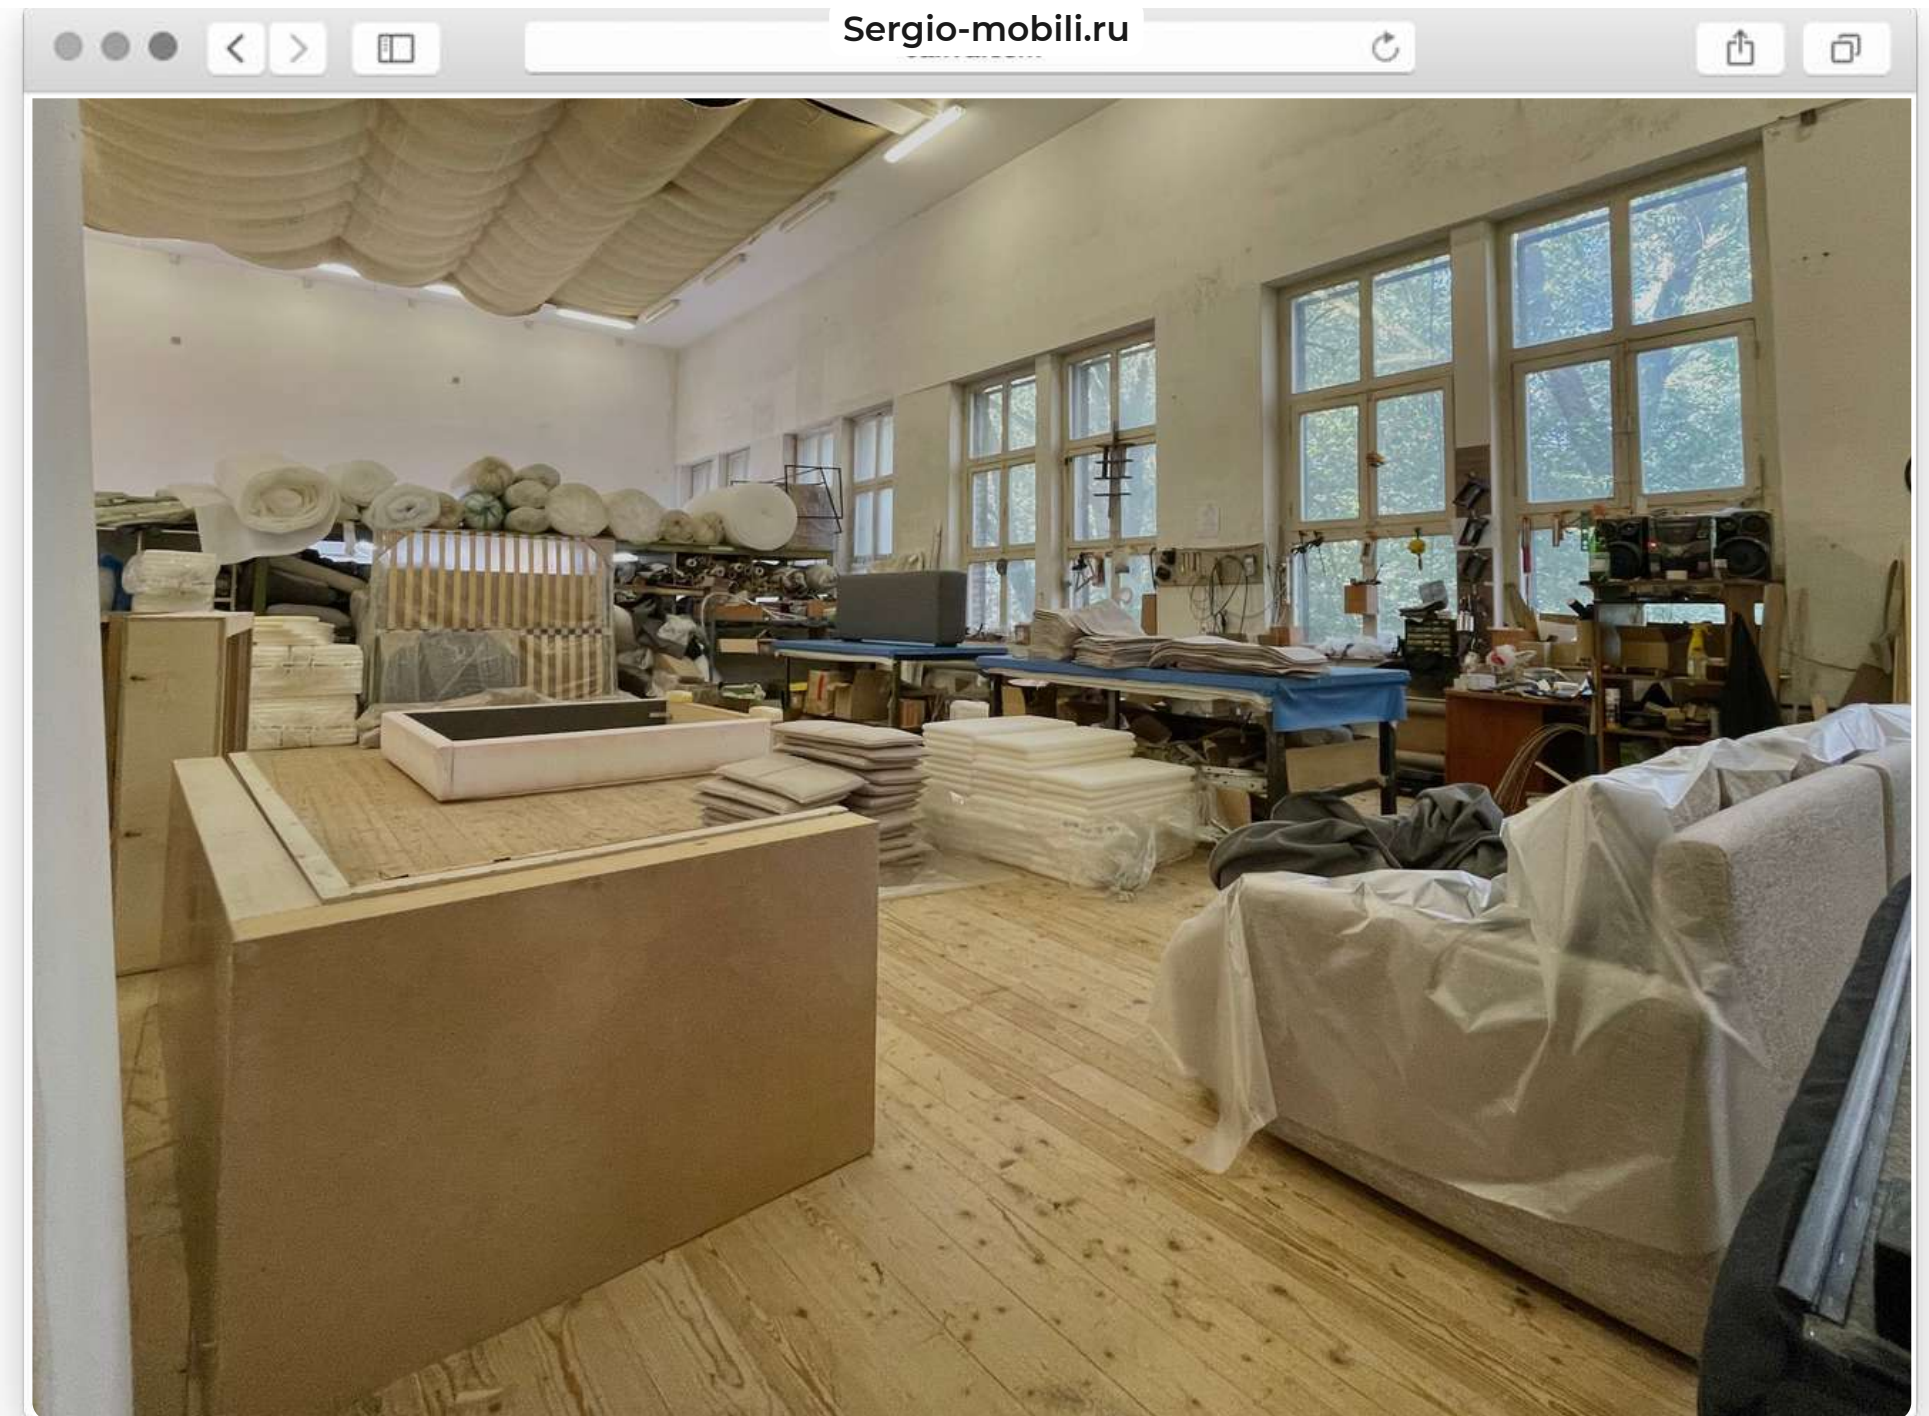

МЫ ТРЕБОВАТЕЛЬНЫ К
СОБСТВЕННОЙ МЕБЕЛИ

**В ее основе лежат
высококачественные материалы:**

- фанера
- массив дерева
- пенополиуретан
- механизмы
- фурнитура
- ткани от российских поставщиков