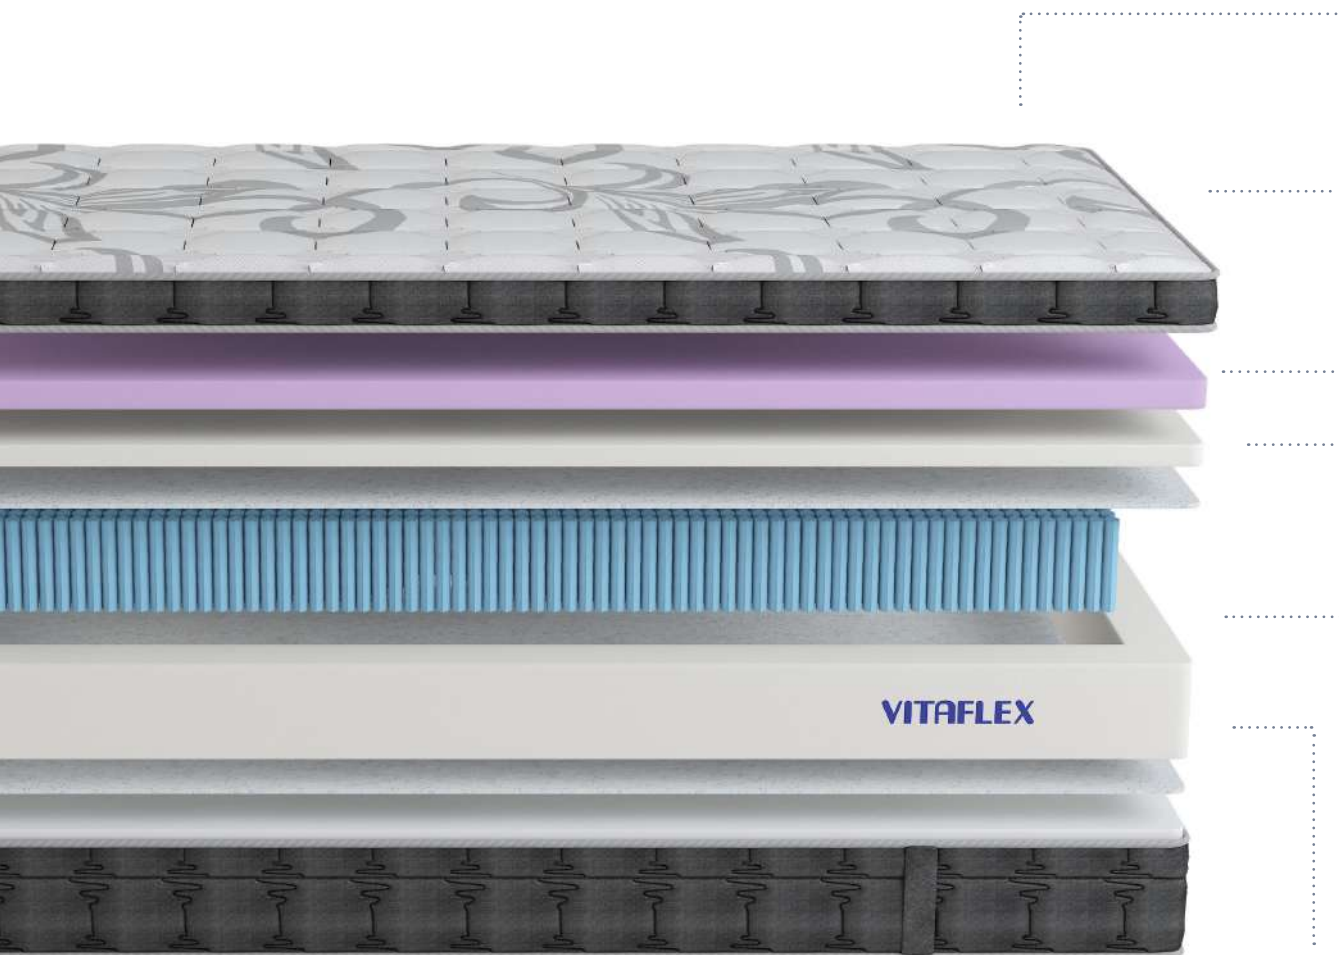

ЕВРОПЕЙСКОЕ КАЧЕСТВО ПО ДОСТУПНЫМ ЦЕНАМ

VITAFLEX

WWW.VITA-FLEX.RU

ИТАЛЬЯНСКОЕ ОБОРУДОВАНИЕ

Высокоточное оборудование из Италии и европейские технологии позволяют нам выпускать матрасы высшего качества по доступным ценам.

СИСТЕМА ВЕРХНЕГО ПОКРЫТИЯ

Для каждой серии матраса мы разработали свои уникальные чехлы из трикотажа высокого качества, дополнив их шикарной пышной стежкой.

МАТЕРИАЛЫ КОМФОРТНОГО СЛОЯ

Мы используем только проверенные, полностью безопасные сертифицированные материалы. Среди них есть как классические натуральные, так и инновационные. И все они отвечают самым высоким требованиям.

ПОЛИПЕНА VITAFLEX

Наш фирменный материал, который мы используем в составе комфортного слоя. Он создает отличный анатомический эффект и повышает уровень комфорта.

БЛОКИ НЕЗАВИСИМЫХ ПРУЖИН

Используем только независимые пружинные блоки (Multipocket, TFK, EVS), которые оказывают деликатную поддержку позвоночнику и благоприятно воздействуют на здоровье спины.

СИСТЕМА ТОРЦЕВОГО УСИЛЕНИЯ

Специальная технология, благодаря которой матрас не продавливается по краям. Одинаково хорош на всей поверхности!