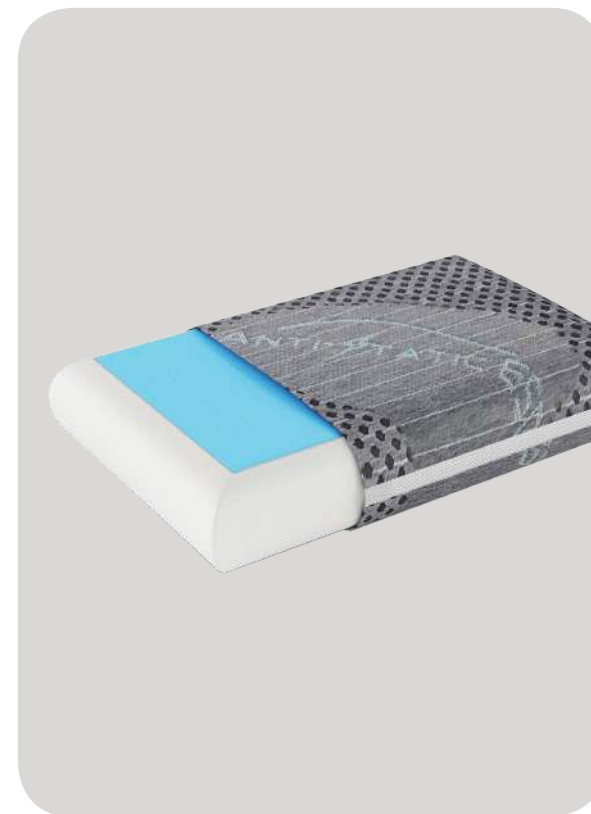

SMART·SLEEP

Комфортные беспружинные матрасы на основе революционной пены Elax, которая мгновенно оказывает оптимальную поддержку и сохраняет превосходную упругость. Эксклюзивный трикотаж с «умными» нитями графена снимает статическое напряжение и способствует полноценному восстановлению.

ОРТОПЕДИЧЕСКИЕ ПОДУШКИ

VITAFLEX
WWW.VITA-FLEX.RU

SOFT

MIDDLE

FRESH SLEEP

3 вида наполнения и 3 варианта трикотажа на выбор:
светлый Point, нежный белый и благородный графитовый Antistatic.

КОНТАКТЫ

VITAFLEX