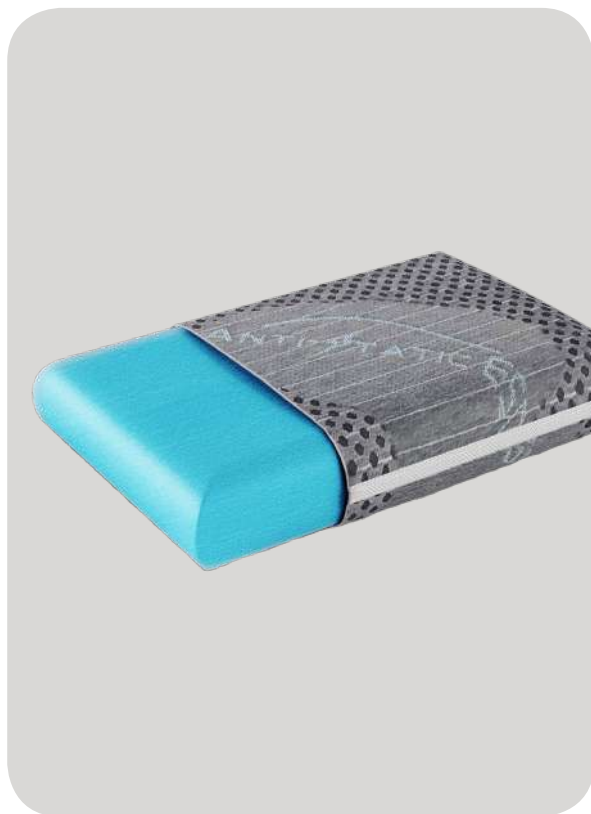

PREMIUM

Серия пружинных матрасов с фирменной полипенной Vitaflex, латексированным кокосом и инновационной пеной Elax для максимального комфорта. Премиальный трикотаж с плотным плетением представлен в двух цветовых решениях: изысканном коричневом и стильном сером.

LUXURY

Серия создана специально для людей, предъявляющих высокие требования к качеству сна. Надежная система независимых пружин, натуральный латекс и эксклюзивный трикотаж с пышной стежкой гарантируют максимальный комфорт и расслабление.

SMART·SLEEP

Комфортные беспружинные матрасы на основе революционной пены Elax, которая мгновенно оказывает оптимальную поддержку и сохраняет превосходную упругость. Эксклюзивный трикотаж с «умными» нитями графена снимает статическое напряжение и способствует полноценному восстановлению.

ОРТОПЕДИЧЕСКИЕ ПОДУШКИ

VITAFLEX
WWW.VITA-FLEX.RU

SOFT

MIDDLE

FRESH SLEEP

3 вида наполнения и 3 варианта трикотажа на выбор:
светлый Point, нежный белый и благородный графитовый Antistatic.

КОНТАКТЫ

VITAFLEX