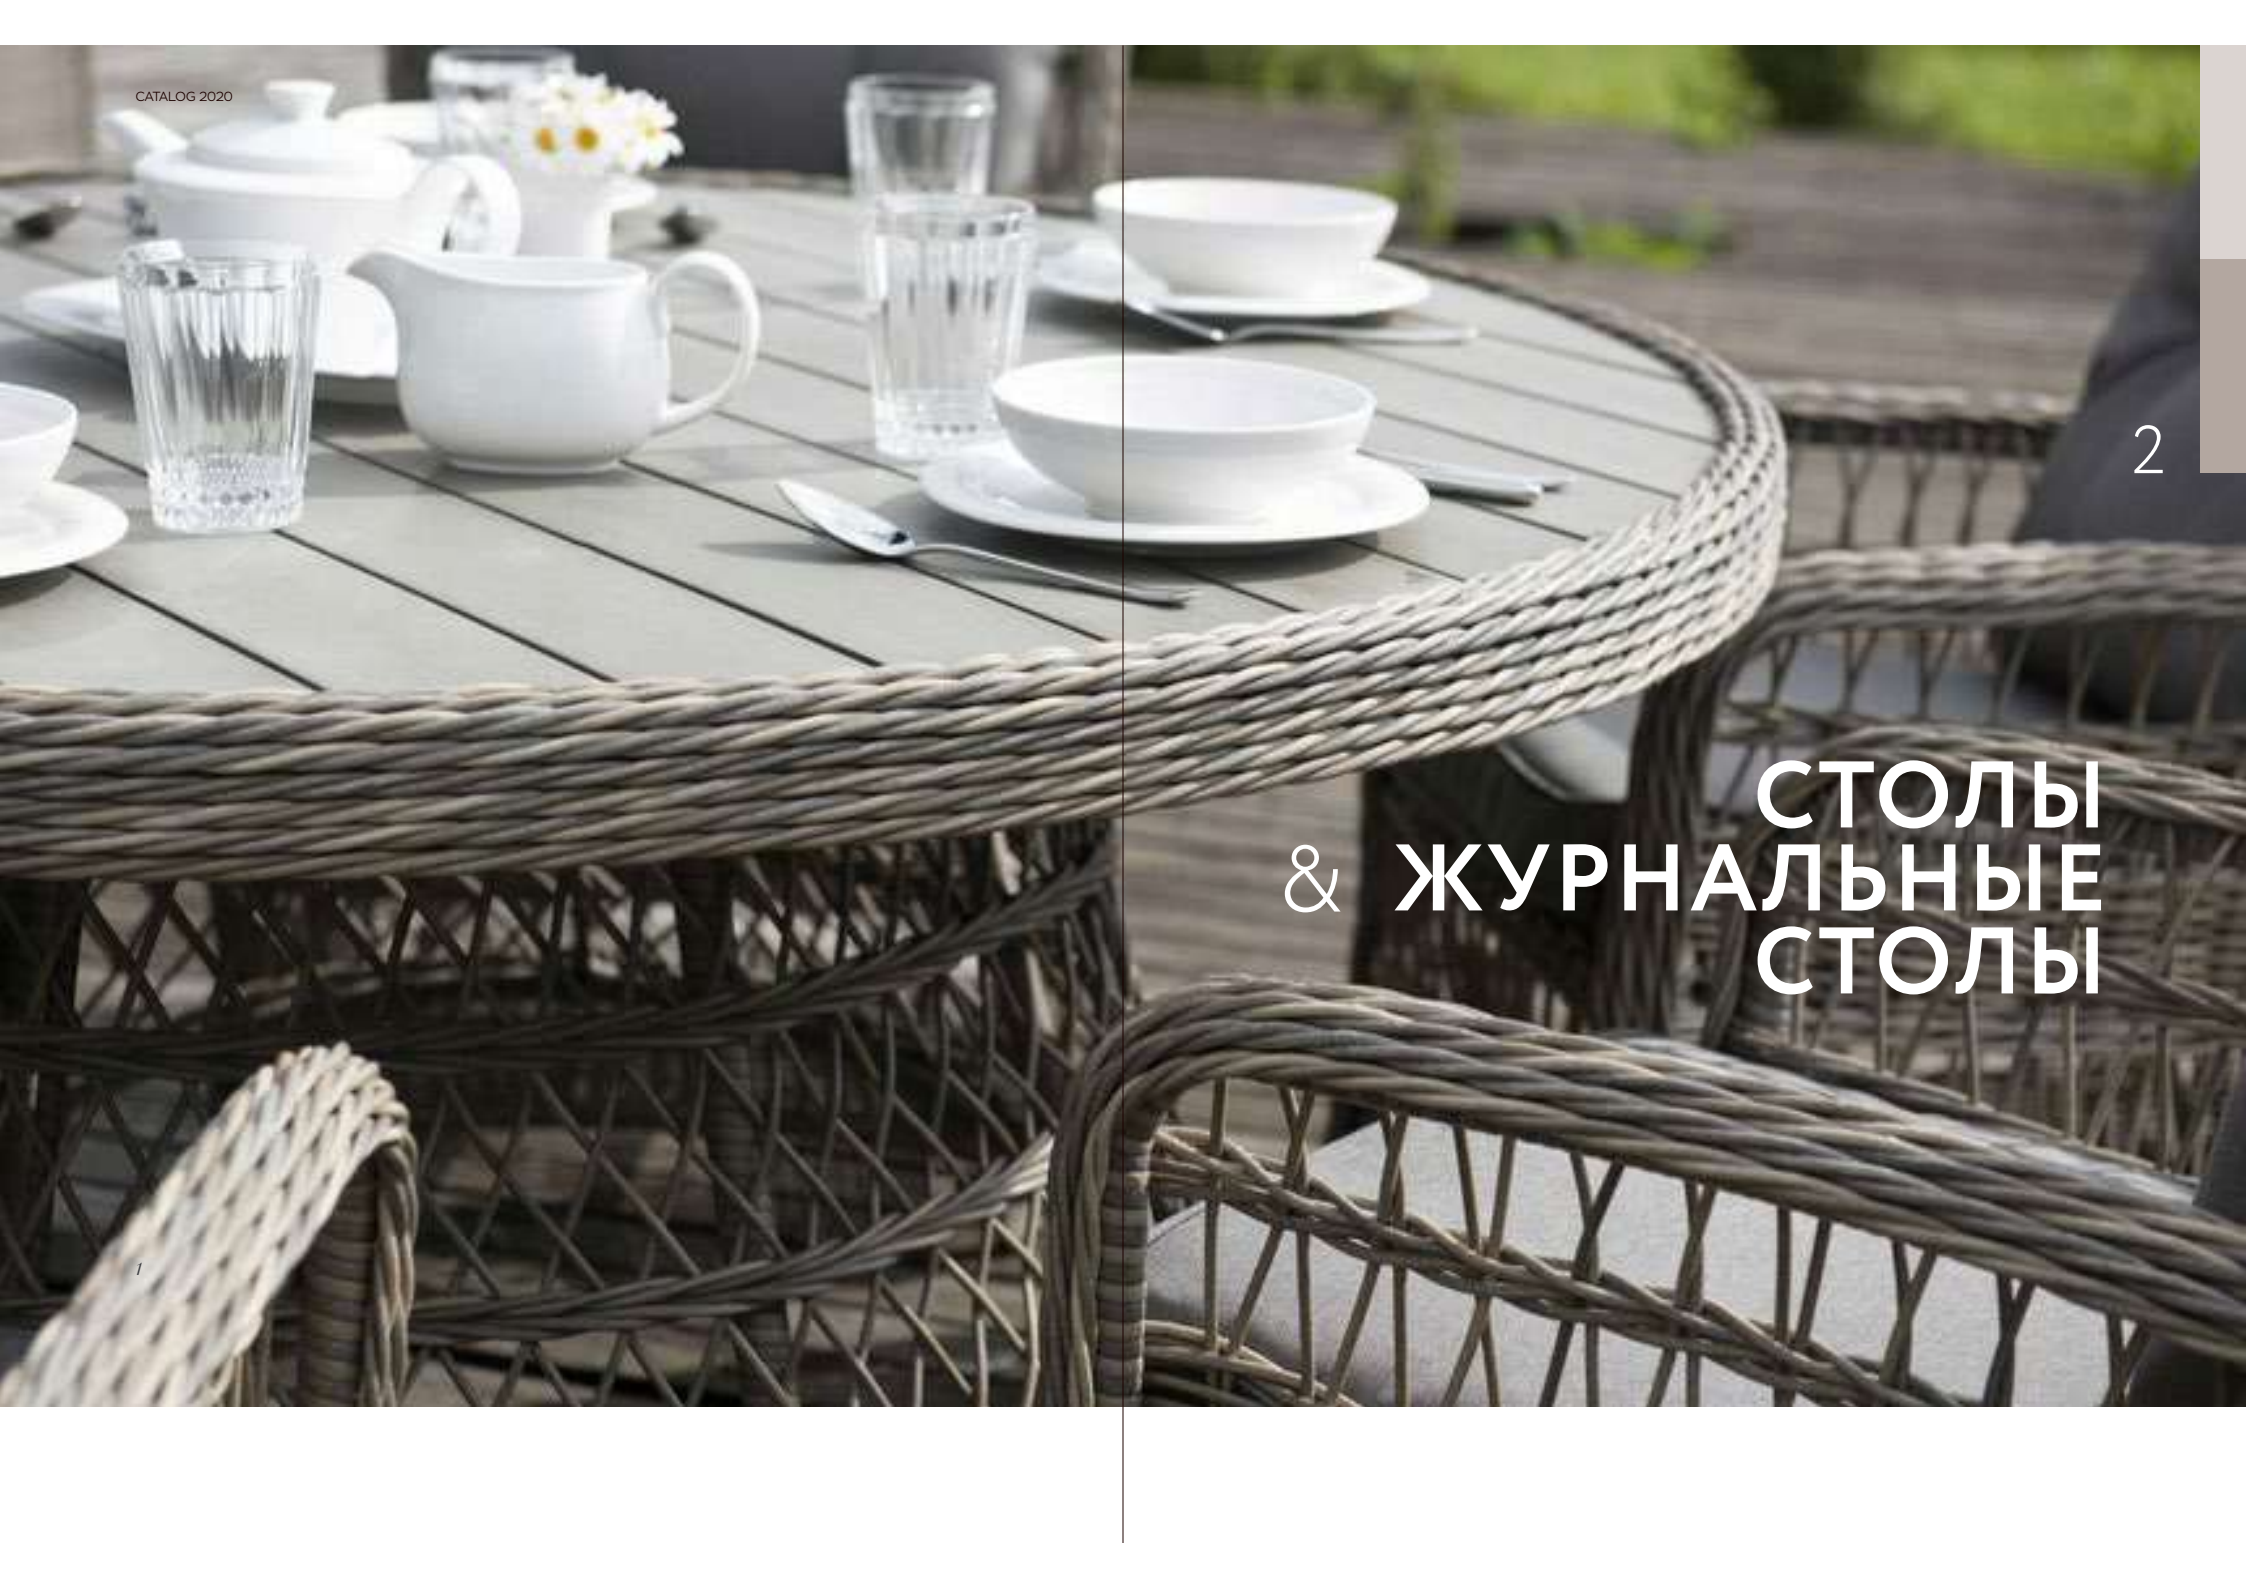

Размер кокона:
126x92x65 см
Размер основания:
108x96x197 см

ФЛОРЕНЦИЯ⁴⁵

Стул подвесной

Арт. 639692

Размер кокона:
123x84x59 см
Размер основания:
95x95x196 см

1

2

СТОЛЫ & ЖУРНАЛЬНЫЕ СТОЛЫ