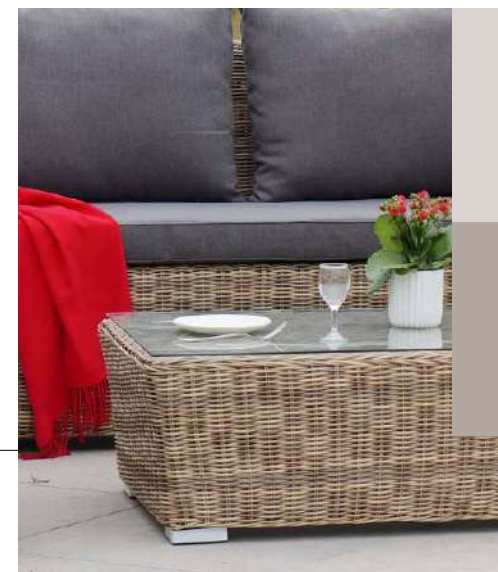

КАПУЧИНО²⁵

Журнальный столик

Цвет: соломенный
Арт. УН-Т4612G
Размер: 110x66x30 см

ФОРИО²¹

Кофейный столик

Арт. УН-S4676W-2
Размер: 45x45x52 см

КАСАБЛАНКА²²

Журнальный столик

Арт. А268D1
Размер: 75x75x32 см

МАКИАТО²⁶

Кофейный столик

Столешница: стекло 5мм
Арт. УН-S4517W-1
Размер: 100x50x42 см

КАПУЧИНО²⁷

Журнальный столик

Цвет: коричневый
Арт. УН-S4133W brown
Размер: 110x66x30 см

ГРАНД ЛАТТЕ²³

Журнальный столик

Арт. УН-S4840W
Размер: 110x57x46 см

КАННЫ²⁴

Стол

Арт. GFS4771 T
Размер: 120x60x36 см

ЛУНГО²⁸

Журнальный столик

Цвет: соломенный
Арт. УН-S4019W
Размер: 73x73x33 см

ЛУНГО²⁹

Журнальный столик

Цвет: коричневый
Арт. УН-S4019W brown
Размер: 73x73x33 см