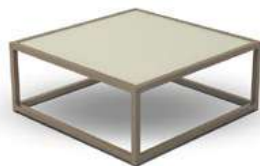

Цвет: соломенный
Арт. УН-Т4612G
Размер: Ø60x75 см

КАПУЧИНО²⁵

Журнальный столик

Цвет: соломенный
Арт. УН-Т4612G
Размер: 110x66x30 см

ФОРИО²¹

Кофейный столик

Арт. УН-S4676W-2
Размер: 45x45x52 см

КАСАБЛАНКА²²

Журнальный столик

Арт. А268D1
Размер: 75x75x32 см

МАКИАТО²⁶

Кофейный столик

Столешница: стекло 5мм
Арт. УН-S4517W-1
Размер: 100x50x42 см

КАПУЧИНО²⁷

Журнальный столик

Цвет: коричневый
Арт. УН-S4133W brown
Размер: 110x66x30 см