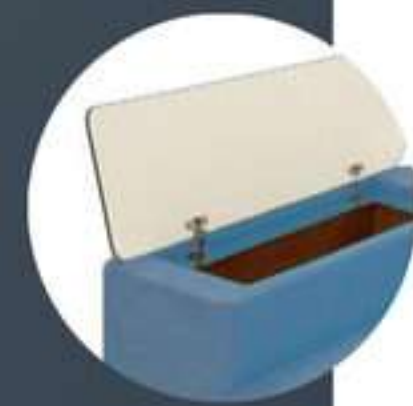

Габариты: 2300x1000x800
Спальное место: 1950x1500
Наполнитель: независимый пружинный блок
Механизм: шагающий пантограф

ДИВАН

ГРАЦИЯ

ДИВАН

ГРАЦИЯ

Диван, оснащенный механизмом дельфин, станет прекрасным выбором для тех, кто ждет от мебели надежности, простоты в использовании и комфорта.