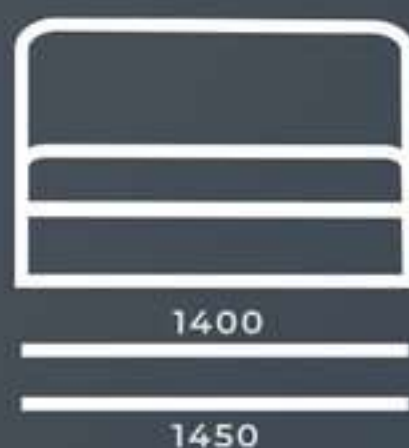

ТАХТА

ЭЛИЗА

Совмещает в себе плюсы дивана и кровати, но в отличие от дивана, тахта всегда готова для сна — в ней нет механизма трансформации, но зато есть вместительный отсек для белья и других вещей.

Габариты: 2150x1450

Спальное возможно любой размер

Наполнитель: независимый пружинный блок