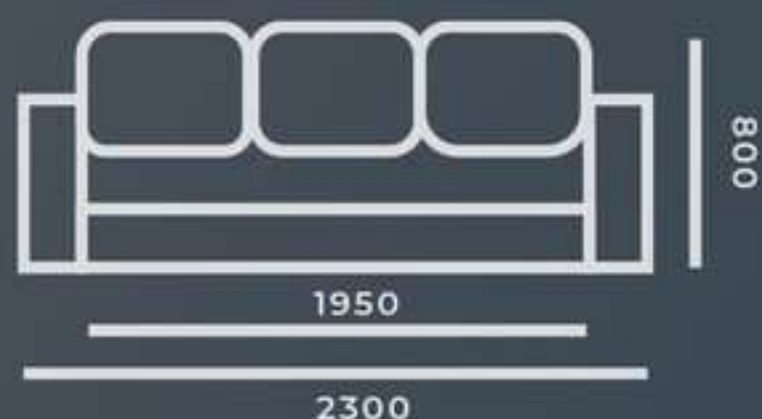

ЕВРОКНИЖКА

МАКСИМУМ

Королевский максимум.

Этот диван, создан для тех, кто любит проводить время за любимым фильмом или игрой, оборудован в подлокотниках маленькими отсеками, но только за этим диваном вы почувствуете себя королем, ведь он намного больше.

Габариты: 2300x1000x800
Спальное место: 1950x1500
Наполнитель: независимый пружинный блок
Механизм: шагающий пантограф