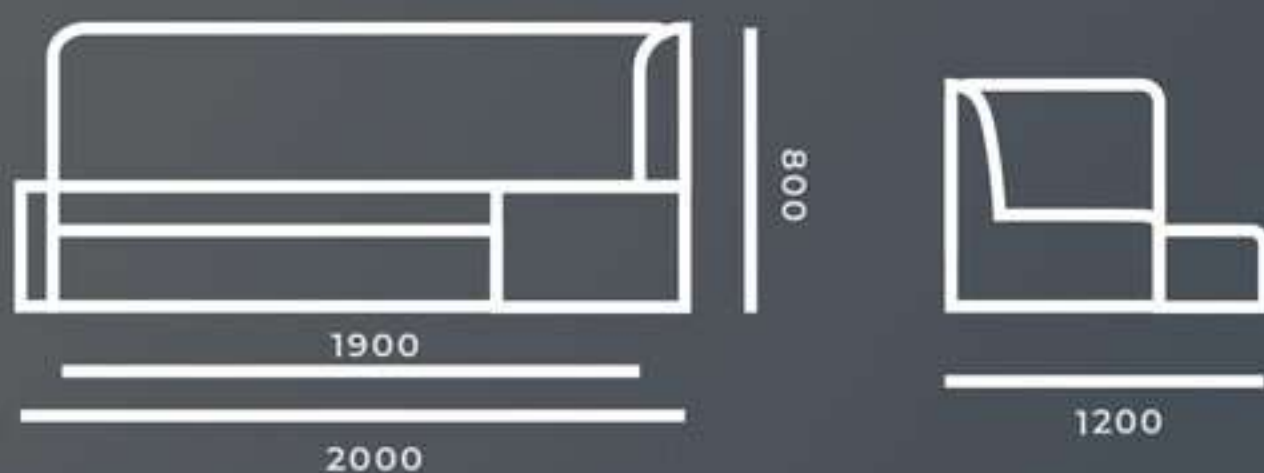

ДИВАНЫ КУХОННЫЕ

АГАТ

Незаменимый атрибут на каждой кухне

Угловой

Габариты: 2000x1200x800

Спальное место: размер возможен любой со спальным или без

Наполнитель: высокоэластичная мебельная пена.