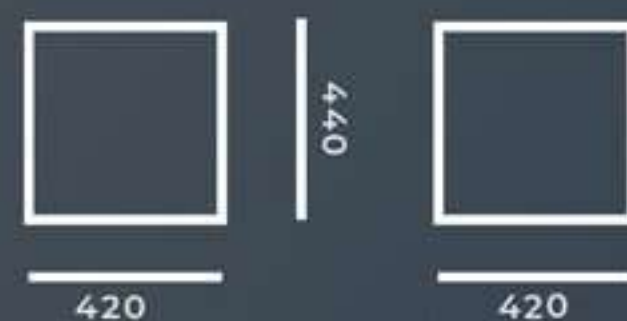

Габариты: 1040X800X850

Спальное место: от 900 до 1400x1900

Наполнитель: высокоэластичная мебельная пена

БАНКЕТКА

Габариты: 650x350x400

ПУФИК

Габариты: 420x420x440

ART Мебель
Фабрика мягкой мебели