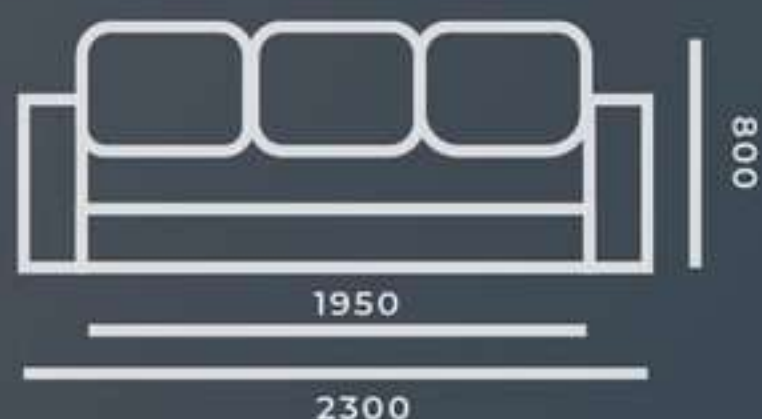

ДИВАН УГЛОВОЙ **МАКСИМУМ**

ART Мебель
фабрика мягкой мебели

ДИВАН УГЛОВОЙ

МАКСИМУМ

Огромный угловой диван для уютных домашних посиделок. Максимум места, максимум уюта. Продуманная конфигурация возможность расположения в любой комнате, в том числе детской.