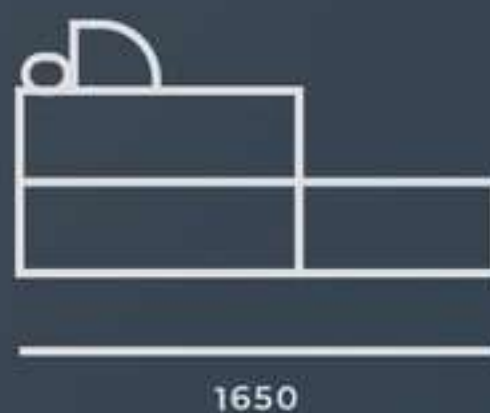

Габариты: 2500x1830x800
Спальное место: 2050x1650
Наполнитель: независимый пружинный блок
Механизм: дельфин

ЕВРОКНИЖКА

СИТИ

без боков

ART Мебель
Фабрика мягкой мебели

ЕВРОКНИЖКА

СИТИ

без боков