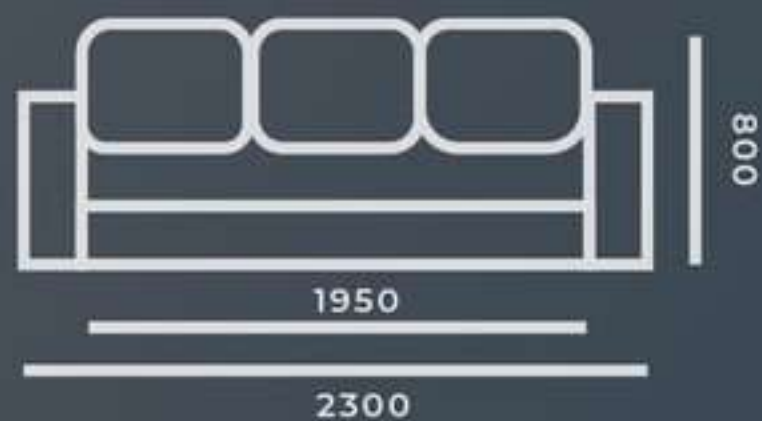

Габариты: 2300x1000x800
Спальное место: 1950x1500
Наполнитель: независимый пружинный блок
Механизм: шагающий пантограф