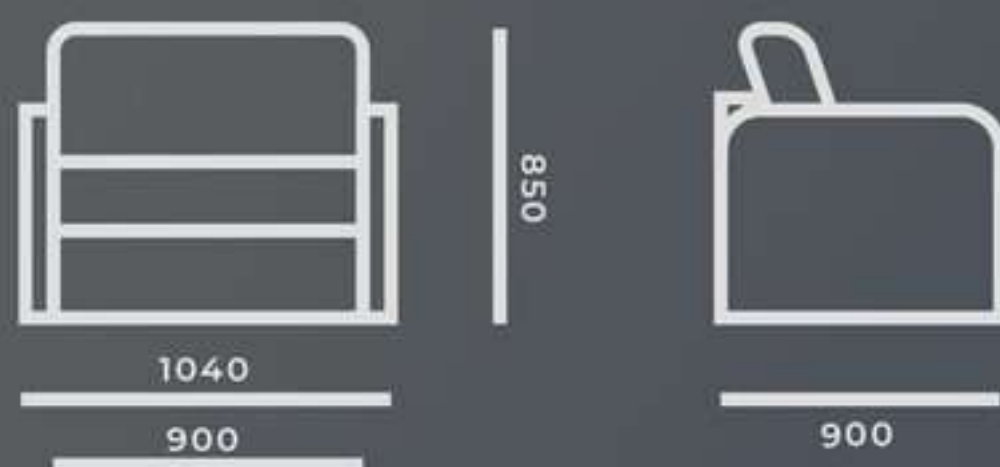

КУШЕТКА

МИШЕЛЬ

Компактная кушетка - идеальное решение для детской комнаты.

Габариты: 1040X800X850

Спальное место: от 900 до 1400x1900

Наполнитель: высокоэластичная мебельная пена