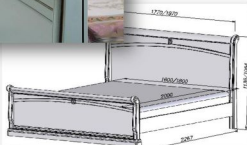

ВЕРДИ 1

Характеристики модели:

Модель	Длина	Ширина	Высота	Сп.м.
Верди 1	2267	1770/1970	1080	1600/1800x 2000

1. Выполняется из массива северокавказского бука, цвет ВДЭ -орех, махагон, венге, декапе, топлёный мёд,белый,ваниль,золотое патинирование,эмаль «RAL».
2. Кровать без ящиков с высоким изножьем, собирается при помощи винтовой стяжки «Media Luna» и шкантов. Силовые элементы выполнены из массива, декоративные элементы больших размеров из МДФ, облицованным шпоном.
2. Декоративная резьба выполнена на высокоточных станках с ЧПУ.
4. Кровать может комплектоваться ортопедической решеткой на 5 опорах.
5. Кровать выполнена в изысканном итальянском классическом дизайне.