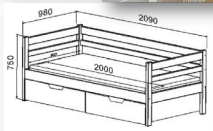

Характеристики модели:

Модель	Длина	Ширина	Высота	Сп.м.
Горизонт	2090	980	750	900X2000
Горизонт М	1990	980	750	900X1900

1. Выполнена из массива северокавказского бука, цвет: **орех, махагон, венге, топлёный мёд, декапе ,белый, ваниль,эмаль «RAL».**
2. Кровати «Горизонт» и «Горизонт М» без ящиков для белья.
3. Кровати «Горизонт 2» и «Горизонт М2» – комплектуется 2-мя выкатными ящиками для белья, изготовленные из березовой фанеры 15мм с декоративной накладкой из бука на передней стенке. Тонируются и покрываются лаком в цвет каркаса.
4. Кровать комплектуется ортопедическим основанием - решетка с накладными латодержателями. Латы (53x8мм), 17шт, из многослойного шпона березы. Решетка проста, а значит надежна, долговечна и идеальна для достижения максимально качественного сна.
5. Кровать собирается при помощи винтовых стяжек – бочонков и шкантов – надежной и проверенной фурнитурой.
6. Похожие модели конкурентов выполнены из шпона бука или сосны.