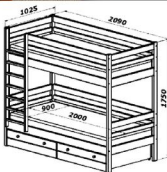

Характеристики модели:

Модель	Длина	Ширина	Высота	Сп.м.
Пирамидка	2090	1025	1750	900X2000

1. Выполнена из массива северокавказского бука, цвет: **орех, махагон, венге, топлёный мёд, декапе, белый, ваниль, эмаль «RAL».**
2. Кровать «Пирамидка» без ящиков для белья, «Пирамидка 2» – комплектуется 2-мя выкатными ящиками для белья, изготовленные из березовой фанеры 15мм с декоративной накладкой из бука на передней стенке. Тонируются и покрываются лаком в цвет каркаса.
3. Кровать комплектуется 2-мя ортопедическими основаниями - решетка с накладными латодержателями. Латы (53x8мм), 17шт, из многослойного шпона березы. Решетка проста, а значит надежна, долговечна и идеальна для достижения максимально качественного сна.
4. Кровать собирается при помощи винтовых стяжек – бочонков и шкантов – надежной и проверенной фурнитурой.
5. Лестница может монтироваться как справа, так и слева – необходимо указывать в заказе!!!
6. Похожие модели конкурентов выполнены из шпона бука или сосны.