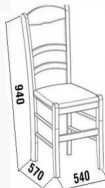

Характеристики модели

Стул выполнен из массива северокавказского бука .

Цвет

ВДЭ: орех, венге, махагон, декапе, белый, топ
лѐный мѐд, белое золото, ваниль

Внимание! На спинке стула «Венеция» по периметру ткани пришивается **тесьма Galon Galicia**