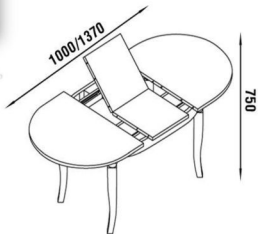

Характеристики модели

Стол Престиж 3 раскладной выполнен из массива северокавказского бука .

Цвет

ВДЭ: орех, венге, махагон, декапе, белый, топлёный мёд, белое золото, ваниль.