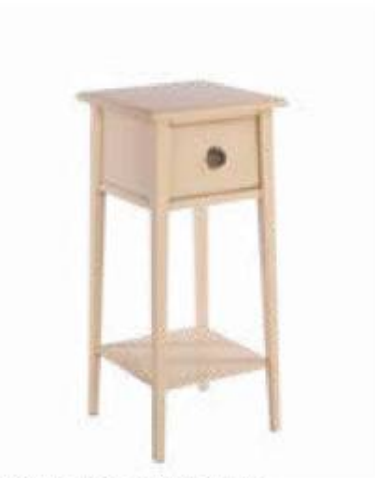

ПОДСТАВКА ЖАКЛИН 1

Арт. 11188

материал: бук / МДФ

размер: 862 / Ш29 / Г29 см