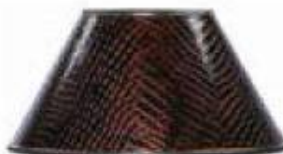

АБАЖУРЫ

**АБАЖУР №38
МАРГАРИТА шоколад**

Арт. 34051

материал: жаккард
размер: В17 / Ø38 см

**АБАЖУР №38
ПИТОН шоколад**

Арт. 34019

материал: искусственная кожа
размер: В17 / Ø38 см