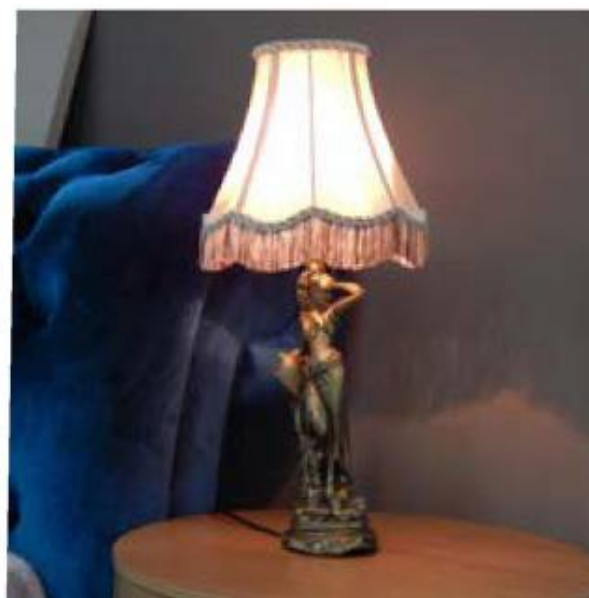

Арт. 34073
материал: пластик
размер: B21 / Ø30 см*

Арт. 34073
материал: пластик
размер: B21 / Ø30 см*

Арт. 34073
материал: пластик
размер: B21 / Ø24 / 30 см*

АБАЖУР 23,5-27 ТЮССО
игуана беж

Арт. 34057
материал: искусственная кожа
размер: B14 / Ø 27 см*

АБАЖУР ТЮССО
амарант

Арт. 34057
материал: бархат
размер: B14 / Ø 27 см*

Арт. 34074
материал: ткань
размер: B21 / Ø38 см*

Арт. 34074
материал: ткань
размер: B21 / Ø38 см*

Арт. 34051
материал: жаккард
размер: B17 / Ø38 см*

Арт. 34051
материал: жаккард
размер: B17 / Ø38 см*

Арт. 34051
материал: жаккард
размер: B17 / Ø38 см*

Арт. 34051
материал: жаккард
размер: B17 / Ø38 см*