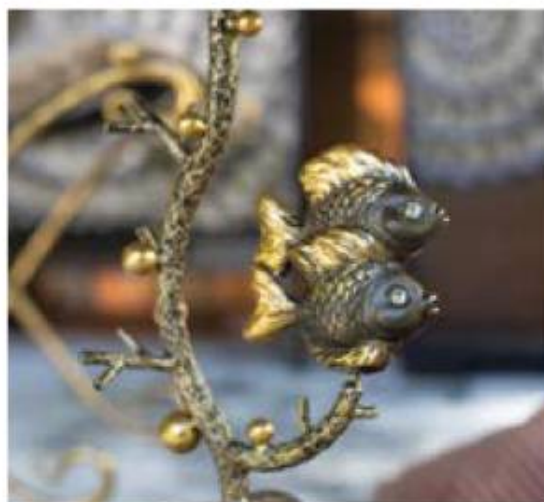

СТОЛИКИ

И ПОДСТАВКИ

Археологические раскопки доказывают: чайные столики существовали еще в самые древние времена. Такие столики в своих садах устанавливали представители богатых семейств. Возможно, что первый чайный столик выглядел как отдельная консоль дивана, которая выдвигалась по мере необходимости.

В России чайные столики среди представителей зажиточных слоев стали распространяться на границе XIX и XX веков. После революции этот предмет обихода практически полностью исчез из домов.

На сегодняшний день чайный столик внесет в вашу повседневную жизнь еще больше комфорта, а его стильный дизайн идеально впишется в любой интерьер.