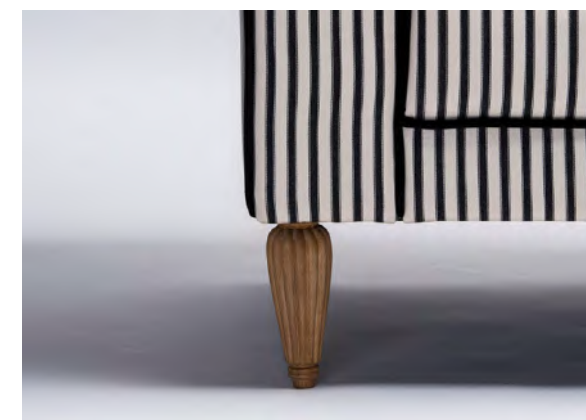

Делаем нашу мебель руками

Каждый предмет мебели сделан руками наших мастеров, и это непременно, сказывается на результате и восприятии мебели от DreamManufacture.