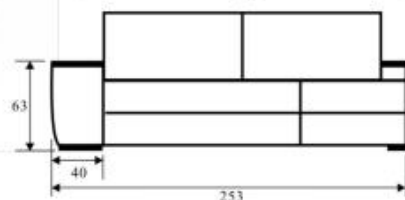

- Диван-кровать (может быть как левый, так и правый)
- Механизм трансформации «Дельфин»
- Блок независимых пружин
- Подушки на подъемных механизмах
- Возможна установка декора на подлокотниках пяти вариантов
- К дивану предлагается 3 варианта маленького подлокотника: дизайн №1, №2, №5
- **Внимание!** Глубина ниши:
  - 28 см (дизайн №1)
  - 57 см (дизайн №2)
- Возможна комплектация креслами для отдыха

D-1