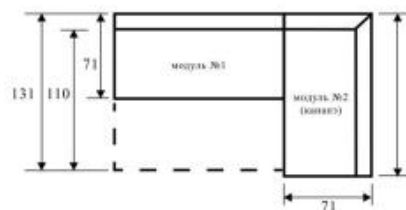

модуль №1

80, 90, 100, 110, 120, 130, 140, 150, 160, 170, 180, 190, 200

80, 90, 100, 110, 120, 130, 140, 150, 160, 170, 180, 190, 200

Алекс-6 (Aleks-6)

- Малогабаритный угловой диван
- Возможно изменение длины в обоих направлениях с шагом в 5 см от 50 см до 220 см
- Матрац - эластичный ППУ
- Размер спального места, по желанию заказчика (изменяется только длина)
- Бельевые ящики в двух частях (кроме раскладного варианта) с усиленным дном для тяжелых вещей
- Возможно исполнения без углового элемента
- Опоры и рейлинги металл-хром
- Идеальный вариант для кухни или прихожей
- Самый маленький по глубине (55 см) в своем классе