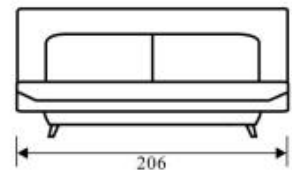

- Диван-кровать
- Современный дизайн
- Механизм трансформации «Книжка»
- Наклон сидения и спинки (удобно для отдыха)
- Матрац - эластичный ППУ
- Хромированные опоры
- Бельевой ящик с дополнительной вентиляцией
- Деревянный каркас (сборка шип в шип)