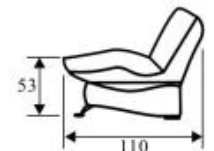

Мишлен-5 (Mishlen-5)

- Диван-кровать
- Двойная ортопедия
- Механизм трансформации «Сlic-clac»
- Металлический каркас, усиленный до 70 кг на подлокотнике (порошковая окраска)
- Блок независимых пружин
- Усиленный бельевой ящик несущий всю нагрузку из березовой фанеры 15 мм
- Три положения спинки (лежа, сидя, полусидя-лежа «Relax»)
- Пять положений подлокотников
- Съёмный чехол (наполнитель «Периотек» 40 мм)
- Возможна комплектация креслами (на ППУ)
- Бельевой отсек с дополнительной вентиляцией
- Хромированные декоративные опоры