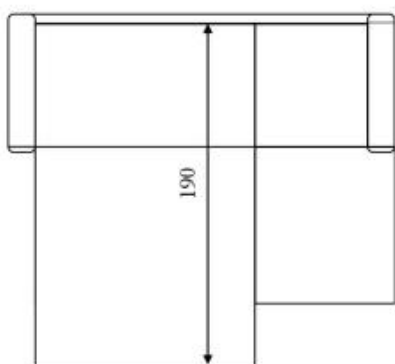

Альфа-мини-2 (угловой)

(Alfa-mini-2)

D-1

23

D-2

8

D-3

3

D-4

42

D-5

42

D-6

20

D-7

15

D-8

20

D-9

23

D-10

42