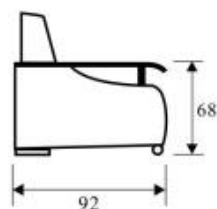

Кресло для отдыха