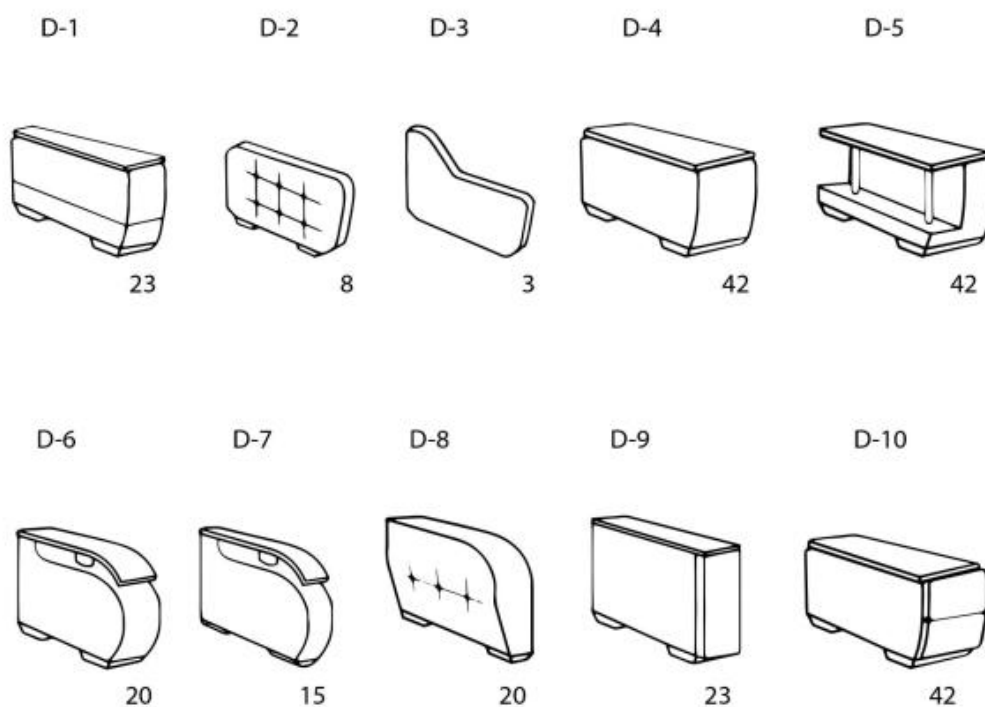

Ковчег-3

(Kovheg-3)

Олимп

(Olimp)

- Диван-кровать
- Модульная комплектация:
 - Модуль №1 (210 см) шагающий с коробом для хранения
 - Модуль №1 (140 см) шагающий с коробом для хранения
 - Модуль №1 (70 см) шагающий с коробом для хранения
 - Модуль №3 (70 см) канале с механизмом подъёма и коробом для хранения
 - Модуль №4 (70 см) кресельная часть с механизмом подъёма и коробом для хранения
 - Модуль №6 (113 x 113 см) угловой сегмент с баром и подсветкой
 - Модуль №7 (113 x 113 см) угловой сегмент с коробом для хранения
- Шагающий механизм раскладывания (НЕ КАТАЕТСЯ ПО ПОЛУ)
- Независимый пружинный блок 120 мм
- Бельевой ящик в каждом модуле
- Десять вариантов подлокотников