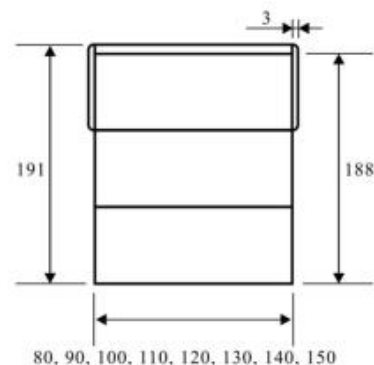

- Диван-кровать
- Выкатной механизм трансформации
- Деревянный каркас (березовая фанера 15 мм)
- Матрац - эластичный ППУ
- 8 размеров ширины спального места от 80 до 150 см включительно (через 10 см шаг)
- Две длины спального места (125/185 см)
- Ящик для белья (с дополнительной вентиляцией)
- **Внимание!** Глубина в сложенном состоянии всего 80 см
- Спальное место «от стены» + наличие малой спинки «чистые стены»
- Две подушки в комплекте (отсутствие подлокотников)
- Самый компактный диван при стандартной длине спального места
- Идеален как для детей так и для взрослых (при большей ширине спального места)