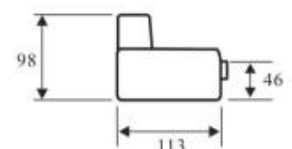

- Диван-кровать
- Механизм трансформации «Аккордеон» с пружинной тягой (нет аналогов на мебельном рынке)
- Деревянный каркас (рамы сборка «шип в шип» + березовая фанера 15 мм)
- Матрац - эластичный ППУ
- Ширина спального места (от 80 до 190 см, с шириной 10 см шаг)
- Съёмный чехол (на липучей ленте по периметру)
- Ящик для белья (с дополнительной вентиляцией)
- Декор опоры из натурального дерева, в двух оттенках №1 и №2
- Защита белья от зацепов пластиковыми коробами
- **Внимание!** Подушками не комплектуется
- Наличие спинки в разложенном состоянии, как у кровати (см. фото)