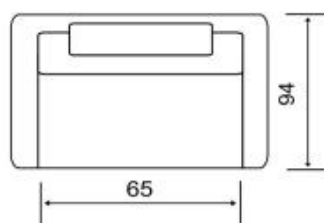

Пума-2

(Puma-2)

D-1

D-2

D-3

D-4

D-5

D-6

D-7

D-9

D-10