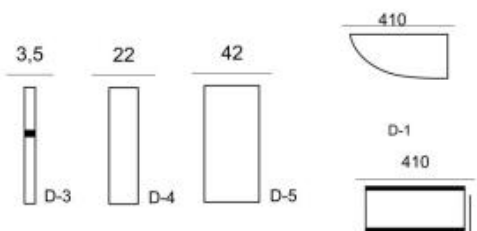

- Диван-кровать (нового стандарта)
- Глубина в собранном виде - 159 см
- Ширина спального места предлагается : 120, 140, 160, 180, 200
- Механизм трансформации -дельфин
- Огромный короб для хранения
- Регулируемая спинная подушка по уклону и по высоте
- Матрац на независимом пружинном блоке (высота пружины 120 мм)
- Предлагается пять варианта подлокотников:
- Дизайн №1 С одним прозрачным стеклом с подсветкой или без
  С одним коричневым стеклом с подсветкой или без
- Дизайн №2 С двумя прозрачными стеклами с подсветкой или без
  С двумя коричневыми стеклами с подсветкой или без
- Дизайн №3 3,5 см (без подлокотника)
- Дизайн №4 22 см с декором и потайной нишей
- Дизайн №5 42 см с декором и потайной нишей
- Подсветка подлокотников предлагается на выбор:
  Белая -с сенсорной кнопкой (включается/выключается при касании)
  Цветная - с пультом дистанционного управления (15 режимамов работы)