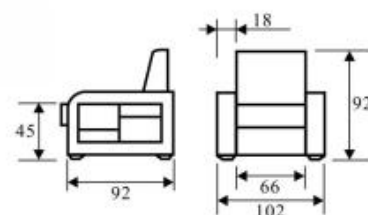

- Угловой диван
- Универсальный угловой элемент (взаимозаменяемый)
- Механизм трансформации «Дельфин»
- Переворачиваемая угловая часть (мягкая и декор)
- Два ящика для белья (полностью ламинированные)
- Блок независимых пружин
- Возможна комплектация креслом для отдыха
- Функциональные полки в подлокотниках (возможно исполнение без полок)
- Декор с натуральным шпоном дуба, цвет декора предлагается в двух вариантах «Венге» и «Орех Пегасо 531»
- Возможно увеличение в обе стороны кресельной частью