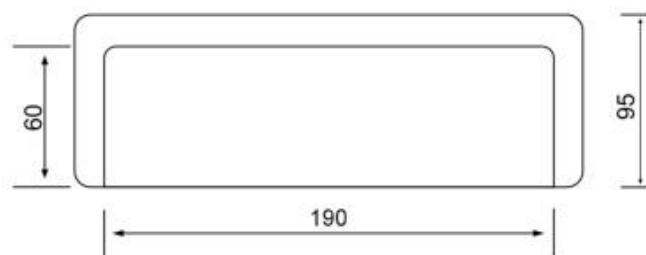

Dream Park
мебель

Алекс-7

(Aleks-7)

- Диван-кровать
- Механизм трансформации "Дельфин" на газлифтах
- Независимый пружинный блок h-140 мм , матрас полноценный на каждый день.
- Размер спального места 160 x 190 см
- Каркас березовая фанера
- Возможность спать одному не раскладывая 90 x 198 см
- Возможно исполнение углового дивана по принципу А-3 new
- Опоры натуральное дерево
- Самый маленький диван по глубине всего 95см
- Габариты дивана ± 2 см (мягкие детали)
- Возможна комплектация креслами Алекс 3 new