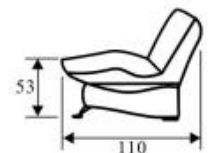

Мишлен-5 (Mishlen-5)

- Диван-кровать
- Двойная ортопедия
- Механизм трансформации «Сlic-clac»
- Металлический каркас, усиленный до 70 кг на подлокотнике (порошковая окраска)
- Блок независимых пружин
- Усиленный бельевой ящик несущий всю нагрузку из березовой фанеры 15 мм
- Три положения спинки (лежа, сидя, полусидя-лежа «Relax»)
- Пять положений подлокотников
- Съёмный чехол (наполнитель «Периотек» 40 мм)
- Возможна комплектация креслами (на ППУ)
- Бельевой отсек с дополнительной вентиляцией
- Хромированные декоративные опоры