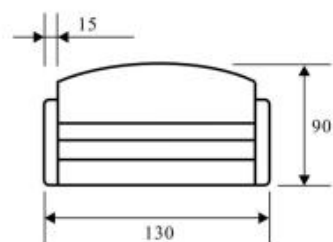

Люка-1

(с подлокотниками)
(Лука-1)

Люка-2

(без подлокотников)
(Лука-2)

- Диван кровать
- Механизм трансформации раскладной вперед
- Матрац - эластичный ППУ на ортопедических латах
- Ящик для белья
- Ширина спального места от 80 до 140 (шаг 10 см)
- Комплектуется дополнительным чехлом в той же ткани
- Задняя спинка закруглена к низу под плинтус
- Минимальные габаритные размеры
- Идеален как для детей, так и для взрослых (при большей ширине спального места)