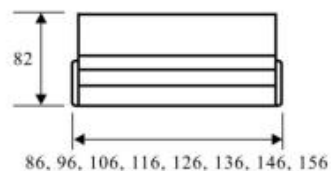

- Диван-кровать
- Выкатной механизм трансформации
- Деревянный каркас (березовая фанера 15 мм)
- Матрац - эластичный ППУ
- 8 размеров ширины спального места от 80 до 150 см включительно (через 10 см шаг)
- Две длины спального места (125/185 см)
- Ящик для белья (с дополнительной вентиляцией)
- **Внимание!** Глубина в сложенном состоянии всего 80 см
- Спальное место «от стены» + наличие малой спинки «чистые стены»
- Две подушки в комплекте (отсутствие подлокотников)
- Самый компактный диван при стандартной длине спального места
- Идеален как для детей так и для взрослых (при большей ширине спального места)