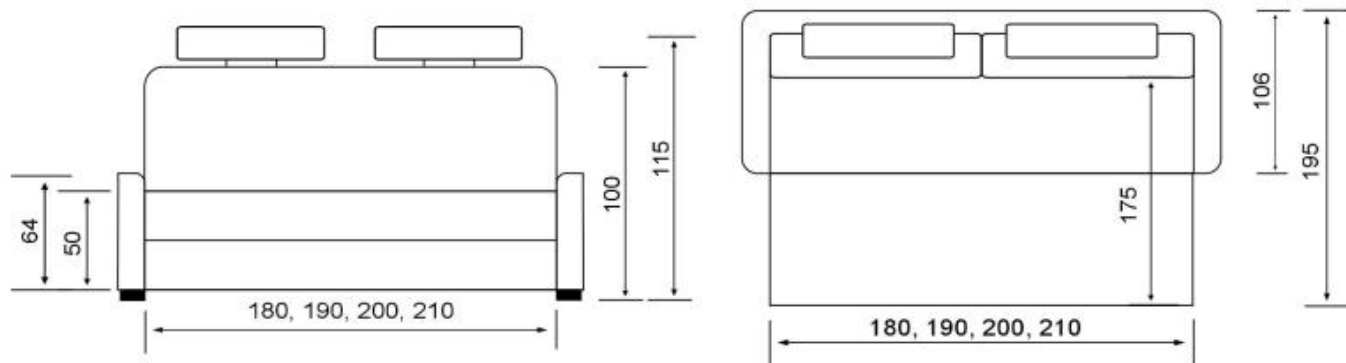

Альфа

(Alpha)

D-1

23

D-2

8

D-3

4

D-4

42

D-5

42

D-6

20

D-7

15

20

D-9

23

D-10

42