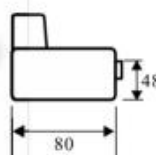

- Диван-кровать
- Выкатной механизм трансформации
- Деревянный каркас (фанера 15 мм)
- Матрац - эластичный ППУ
- 8 размеров ширины спального места от 80 до 150 см включительно (шаг 10 см)
- Две длины спального места (125/185 см)
- Ящик для белья (с дополнительной вентиляцией)
- Декор предлагается в двух вариантах №1 и №2
- **Внимание!** Глубина в сложенном состоянии всего 80 см
- Спальное место «от стены» + наличие малой спинки «чистые стены»
- Две подушки в комплекте
- Самый компактный диван при стандартной длине спального места
- Идеален как для детей так и для взрослых (при большей ширине спального места)