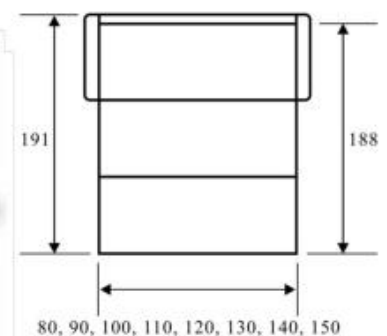

Клаус-2 (Klaus-2)

- Диван-кровать
- Выкатной механизм трансформации
- Деревянный каркас (фанера 15 мм)
- Матрац - эластичный ППУ
- Декор (плёнка ПВХ: №1, №2, №3, №4, №5)
- Две длины спального места (125/185 см)
- 8 размеров ширины спального места от 80 до 150 см включительно (через 10 см шаг)
- Ящик для белья (с дополнительной вентиляцией)
- **Внимание!** Глубина в сложенном состоянии всего 80 см
- Спальное место «от стены» + наличие малой спинки «чистые стены»
- Две подушки в комплекте
- Самый компактный диван при стандартной длине спального места
- Идеален как для детей так и для взрослых (при большей ширине спального места)