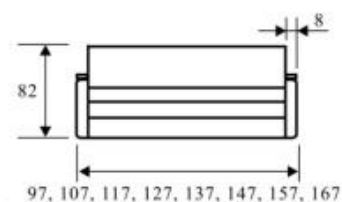

- Диван-кровать
- Выкатной механизм трансформации
- Деревянный каркас (фанера 15 мм)
- Матрац - эластичный ППУ
- 8 размеров ширины спального места от 80 до 150 см включительно (шаг 10 см)
- Две длины спального места (125/185 см)
- Ящик для белья (с дополнительной вентиляцией)
- Декор предлагается в двух вариантах №1 и №2
- **Внимание!** Глубина в сложенном состоянии всего 80 см
- Спальное место «от стены» + наличие малой спинки «чистые стены»
- Две подушки в комплекте
- Самый компактный диван при стандартной длине спального места
- Идеален как для детей так и для взрослых (при большей ширине спального места)