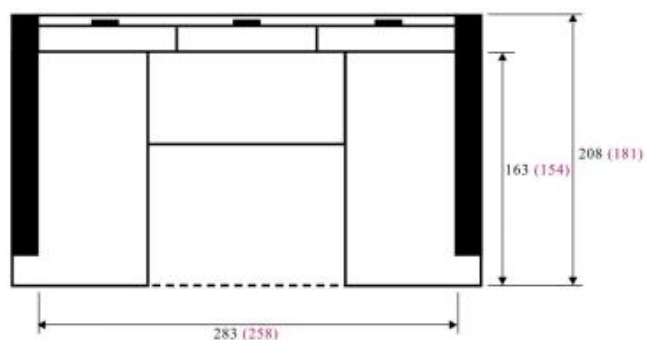

- Диван Магнат «П» (образный) - это угловой диван - укомплектован вторым канале
- Механизм трансформации «Дельфин»
- Блок независимых пружин
- Подушки на подъемных механизмах
- Накладки с натуральным шпоном
- Декор предлагается в двух вариантах: тон №1 и тон №3
- Увеличенное спальное место 283x183 см
- Два бельевых ящика (680 л), потайник в подлокотниках, полки за подушками
- Цена «П» (образного) дивана Магнат, составляет +50% от самого дивана
- Возможна комплектация креслами для отдыха
- Красным цветом выделены размеры дивана - Магнат-2 «П»