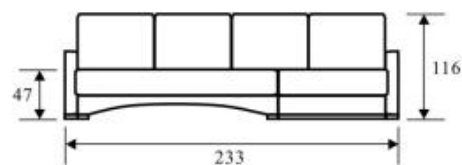

Алекс-1 (Aleks-1)

- Угловой диван
- Универсальный угловой элемент (взаимозаменяемый)
- Механизм трансформации «Еврокнижка»
- Деревянный каркас (фанера 15 мм)
- Блок независимых пружин
- Спальное место 160x200 см (с воздухоотводами)
- Два ящика для белья (с дополнительной вентиляцией)
- Комплектуется креслом для отдыха и креслом кроватью (на пружинном блоке)
- Малая спинка (чистые стены)
- Возможность спать одному не раскладывая
- Деревянный декор (натуральное дерево), два оттенка №1 и №3
- Защита белья от зацепов пластиковыми коробами
- Сборка на болтах