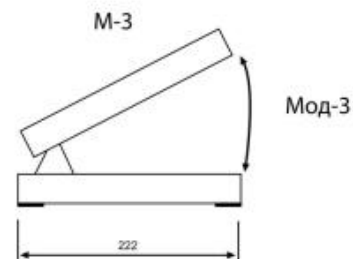

Ковчег-3

(Kovcheg-3)

D-1

D-2

D-3

D-4

D-5

D-6

D-7

D-10