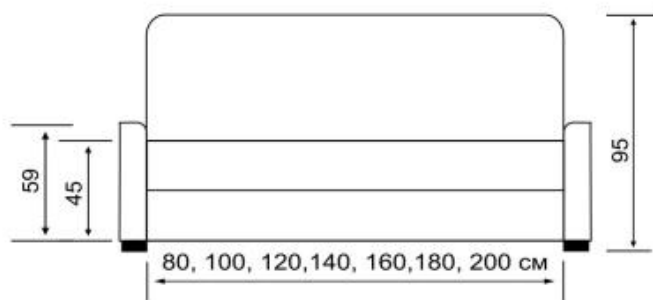

Альфа-мини

(Alpha-mini)

D-1

23

D-2

8

D-3

4

D-4

42

D-5

42

D-6

20

D-7

15

D-8

20

D-9

23

D-10

42