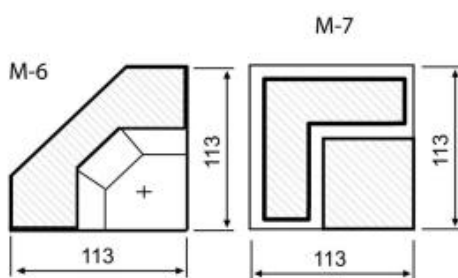

Ковчег-3

(Kovcheg-3)

D-1

D-2

D-3

D-4

D-5

D-6

D-7

D-10