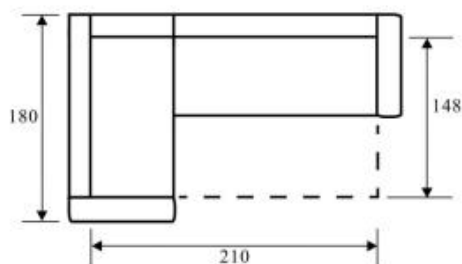

Dream Park
мебель

Алекс-7

(Aleks-7)

- Диван-кровать
- Механизм трансформации "Дельфин" на газлифтах
- Независимый пружинный блок h-140 мм , матрас полноценный на каждый день.
- Размер спального места 160 x 190 см
- Каркас березовая фанера
- Возможность спать одному не раскладывая 90 x 198 см
- Возможно исполнение углового дивана по принципу А-3 new
- Опоры натуральное дерево
- Самый маленький диван по глубине всего 95см
- Габариты дивана ± 2 см (мягкие детали)
- Возможна комплектация креслами Алекс 3 new