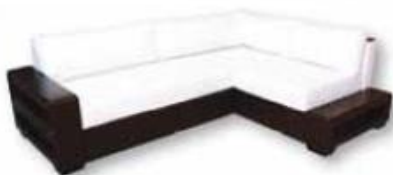

Алекс-1 (Aleks-1)

- Угловой диван
- Универсальный угловой элемент (взаимозаменяемый)
- Механизм трансформации «Еврокнижка»
- Деревянный каркас (фанера 15 мм)
- Блок независимых пружин
- Спальное место 160x200 см (с воздухоотводами)
- Два ящика для белья (с дополнительной вентиляцией)
- Комплектуется креслом для отдыха и креслом кроватью (на пружинном блоке)
- Малая спинка (чистые стены)
- Возможность спать одному не раскладывая
- Деревянный декор (натуральное дерево), два оттенка №1 и №3
- Защита белья от зацепов пластиковыми коробами
- Сборка на болтах

Алекс-4 (Aleks-4)

- Угловой диван
- Универсальный угловой элемент (взаимозаменяемый)
- Механизм трансформации «Дельфин»
- Переворачиваемая угловая часть (мягкая и декор)
- Два ящика для белья (полностью ламинированные)
- Блок независимых пружин
- Возможна комплектация креслом для отдыха
- Функциональные полки в подлокотниках (возможно исполнение без полок)
- Декор с натуральным шпоном дуба, цвет декора предлагается в двух вариантах «Венге» и «Орех Пегасо 531»
- Возможно увеличение в обе стороны кресельной частью

Алекс-5

(Aleks-5)

- Угловой диван
- Угловой элемент (не взаимозаменяемый)
- Механизм трансформации «Дельфин»
- Блок независимых пружин
- Спальное место 148x210 см
- Ламинированный ящик для белья с дополнительной вентиляцией
- Переставляемые подлокотники с полками или без них (возможно исполнение с разной высотой)
- Декор по всему периметру (шпон дуба), цвет декора предлагается в двух вариантах «Венге» и «Орех Пегасо 531»
- Комплектация журнальным столиком с возможностью перестановки в любое удобное место (столешница из натурального шпона дуба)
- Возможна комплектация без стола
- Малая спинка по периметру дивана
- Идеальные правильные формы
- Современный многофункциональный дизайн
- Возможность исполнения с 3 подушками (форм. ППУ) (см. прайс)