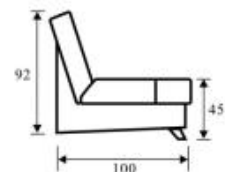

- Диван-кровать
- Современный дизайн
- Механизм трансформации «Книжка»
- Наклон сидения и спинки (удобно для отдыха)
- Матрац - эластичный ППУ
- Хромированные опоры
- Бельевой ящик с дополнительной вентиляцией
- Деревянный каркас (сборка шип в шип)