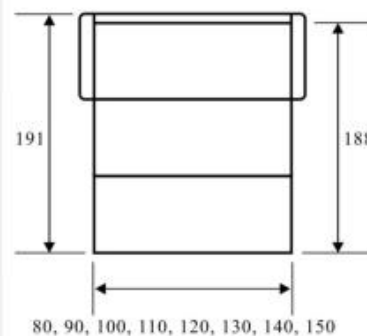

- Диван-кровать
- Выкатной механизм трансформации
- Деревянный каркас (фанера 15 мм)
- Матрац - эластичный ППУ
- 8 размеров ширины спального места от 80 до 150 см включительно (шаг 10 см)
- Две длины спального места (125/185 см)
- Ящик для белья (с дополнительной вентиляцией)
- Декор предлагается в двух вариантах №1 и №2
- **Внимание!** Глубина в сложенном состоянии всего 80 см
- Спальное место «от стены» + наличие малой спинки «чистые стены»
- Две подушки в комплекте
- Самый компактный диван при стандартной длине спального места
- Идеален как для детей так и для взрослых (при большей ширине спального места)