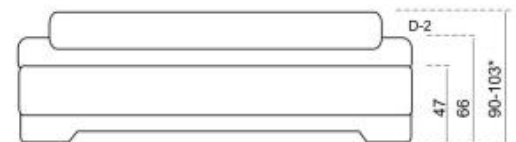

- Диван-кровать (нового стандарта)
- Глубина в собранном виде - 159 см
- Ширина спального места предлагается : 120, 140, 160, 180, 200
- Механизм трансформации -дельфин
- Огромный короб для хранения
- Регулируемая спинная подушка по уклону и по высоте
- Матрац на независимом пружинном блоке (высота пружины 120 мм)
- Предлагается пять варианта подлокотников:
- Дизайн №1 С одним прозрачным стеклом с подсветкой или без
  С одним коричневым стеклом с подсветкой или без
- Дизайн №2 С двумя прозрачными стеклами с подсветкой или без
  С двумя коричневыми стеклами с подсветкой или без
- Дизайн №3 3,5 см (без подлокотника)
- Дизайн №4 22 см с декором и потайной нишей
- Дизайн №5 42 см с декором и потайной нишей
- Подсветка подлокотников предлагается на выбор:
  Белая -с сенсорной кнопкой (включается/выключается при касании)
  Цветная - с пультом дистанционного управления (15 режимамов работы)