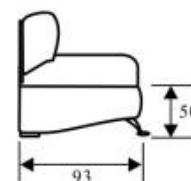

Малыш-1

(Malysh-1)

- Диван-кровать
- Современный дизайн
- Двойная ортопедия
- Механизм трансформации «Сlic-clac»
- Металлический каркас (порошковая окраска)
- Блок независимых пружин
- Пять положений подлокотников
- Съёмный чехол (наполнитель «Периотек» 40 мм)
- Бельевой отсек с дополнительной вентиляцией
- Хромированные декоративные опоры
- Несущие нагрузку стенки (березовая фанера 15 мм)
- Защита белья от зацепов пластиковыми коробами