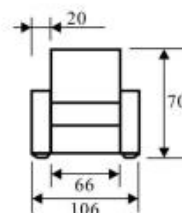

Dream Park
мебель

Алекс-7

(Aleks-7)

- Диван-кровать
- Механизм трансформации "Дельфин" на газлифтах
- Независимый пружинный блок h-140 мм , матрас полноценный на каждый день.
- Размер спального места 160 x 190 см
- Каркас березовая фанера
- Возможность спать одному не раскладывая 90 x 198 см
- Возможно исполнение углового дивана по принципу А-3 new
- Опоры натуральное дерево
- Самый маленький диван по глубине всего 95см
- Габариты дивана ± 2 см (мягкие детали)
- Возможна комплектация креслами Алекс 3 new