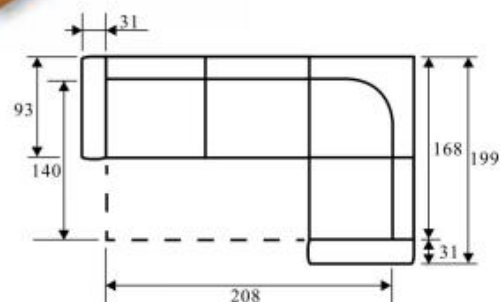

Макс-1 (Maks-1)

- Угловой диван
- Нестандартный современный ультра дизайн
- Блок независимых пружин
- Механизм трансформации «Дельфин»
- Подушки на специальных механизмах с подъемом
- Возможно исполнение с тремя подушками (см. прайс) (см. фото)
- Возможна комплектация «П» образным или с двумя дельфинами
- Бельевой ящик на газлифтах с дополнительной вентиляцией
- Декор натуральное дерево и натуральный шпон. Цвет декора предлагается в 2ух вариантах: «Венге» и Орех «Пегасо 531»
- Полки по периметру сзади
- Каркас - фанера 15 мм