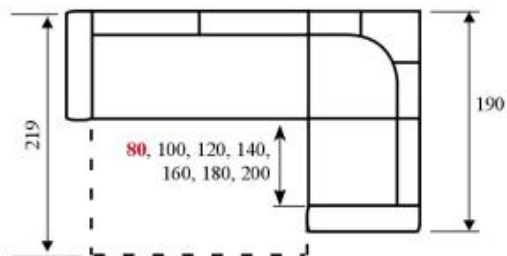

АльфаМини-1 (угловой)

(Alfa-mini-1)

D-1

23

D-2

8

D-3

3

D-4

42

D-5

42

D-6

20

D-7

15

D-8

20

D-9

23

D-10

42