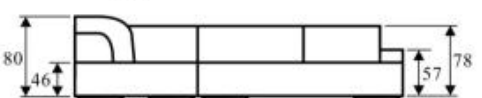

Dream Park
мебель

Лекс-2

(Leks-2)

- Диван-кровать
- Механизм трансформации - выкатной «Дельфин» на газлифтах
- Матрац класса «Люкс»
- Блок независимых пружин
- Ширина спального места от 80 до 200 см (шаг 10 см)
- Длина спального места 200 см (с подушками) и 210 см (без подушек)
- Соответственно совсем не обязательно при каждом случае убирать подушки
- Возможна комплектация подлокотниками (дизайн №1, №2, №5, №6) (см. «Лекс-1»)
- Возможна установка декора на подлокотниках пяти вариантов
- Возможно изменение габоритов по ширине подлокотника (дизайн №1)
- Внутри подлокотников, бельевые отсеки большого объема
- Декоративные отстрочки по всей поверхности дивана
- Опоры натуральное дерево