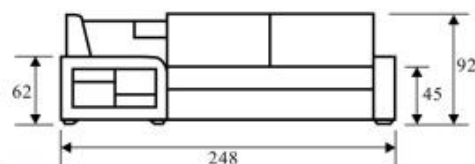

- Угловой диван
- Универсальный угловой элемент (взаимозаменяемый)
- Механизм трансформации «Дельфин»
- Переворачиваемая угловая часть (мягкая и декор)
- Два ящика для белья (полностью ламинированные)
- Блок независимых пружин
- Возможна комплектация креслом для отдыха
- Функциональные полки в подлокотниках (возможно исполнение без полок)
- Декор с натуральным шпоном дуба, цвет декора предлагается в двух вариантах «Венге» и «Орех Пегасо 531»
- Возможно увеличение в обе стороны кресельной частью