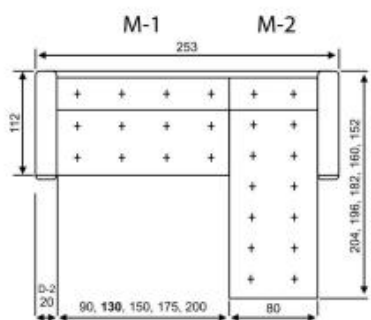

Ковчег-3

(Kovcheg-3)

D-1

D-2

D-3

D-4

D-5

D-6

D-7

D-10