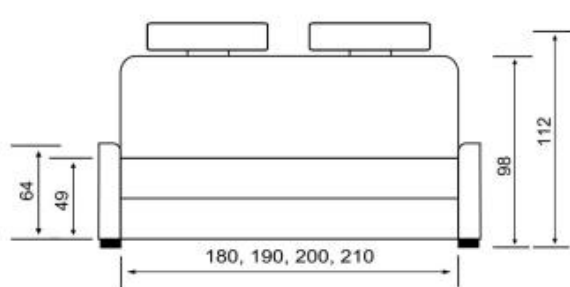

Пума-2

(Puma-2)

D-1

D-2

D-3

D-4

D-5

D-6

D-7

D-9

D-10