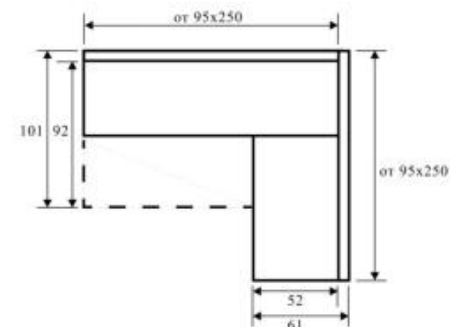

модуль №1

80, 90, 100, 110, 120, 130, 140, 150, 160, 170, 180, 190, 200

80, 90, 100, 110, 120, 130, 140, 150, 160, 170, 180, 190, 200

Алекс-6 (Aleks-6)

- Малогабаритный угловой диван
- Возможно изменение длины в обоих направлениях с шагом в 5 см от 50 см до 220 см
- Матрац - эластичный ППУ
- Размер спального места, по желанию заказчика (изменяется только длина)
- Бельевые ящики в двух частях (кроме раскладного варианта) с усиленным дном для тяжелых вещей
- Возможно исполнения без углового элемента
- Опоры и рейлинги металл-хром
- Идеальный вариант для кухни или прихожей
- Самый маленький по глубине (55 см) в своем классе