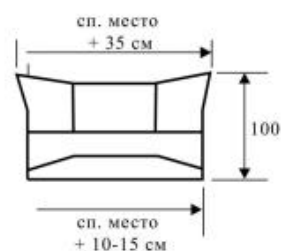

(Briz-2)

- Диван-кровать
- Деревянный каркас (сборка «шип в шип»)
- Механизм трансформации «Аккордеон» (без замков) с пружинной тягой (нет аналогов на мебельном рынке)
- Матрац 140 мм (эластичный ППУ + чехол, ровное спальное место)
- 12 размеров ширины спального места (от 70 до 180 см, с шириной 10 см шаг)
- Съёмный чехол (он же плед, «Периотек» 40 мм)
- Идеален на каждый день
- Складывается и раскладывается одним движением
- Ящик для белья (с дополнительной вентиляцией)
- **Внимание!** К ширине спального места прибавляйте 15-20 см (толщина чехла)
- **Внимание!** Подушками не комплектуется
- Учитывайте расширение диванов кверху (уши +35 см от каркаса)
- Наличие спинки в разложенном состоянии, как у кровати (см. фото)
- Расчет спального места (по ширине размера) производится по каркасу без чехла