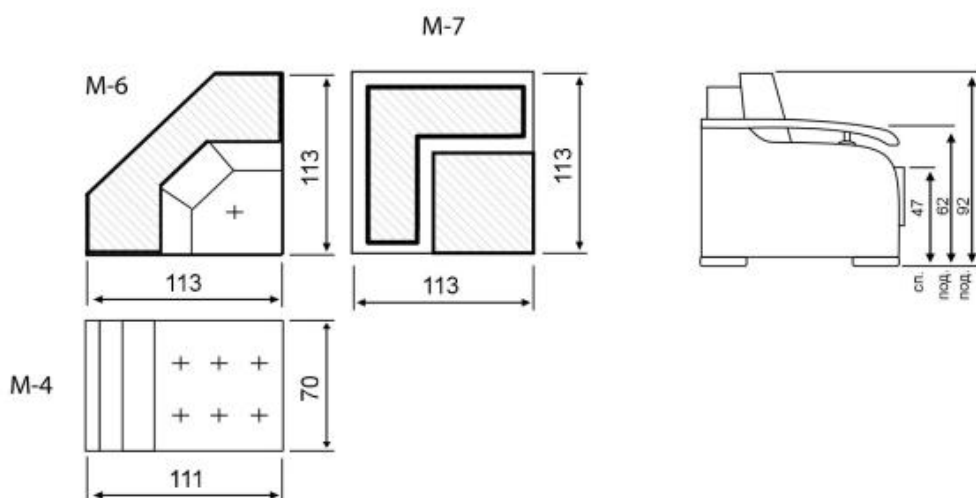

Ковчег-3

(Kovheg-3)

Олимп

(Olimp)

- Диван-кровать
- Модульная комплектация:
 - Модуль №1 (210 см) шагающий с коробом для хранения
 - Модуль №1 (140 см) шагающий с коробом для хранения
 - Модуль №1 (70 см) шагающий с коробом для хранения
 - Модуль №3 (70 см) канале с механизмом подъёма и коробом для хранения
 - Модуль №4 (70 см) кресельная часть с механизмом подъёма и коробом для хранения
 - Модуль №6 (113 x 113 см) угловой сегмент с баром и подсветкой
 - Модуль №7 (113 x 113 см) угловой сегмент с коробом для хранения
- Шагающий механизм раскладывания (НЕ КАТАЕТСЯ ПО ПОЛУ)
- Независимый пружинный блок 120 мм
- Бельевой ящик в каждом модуле
- Десять вариантов подлокотников