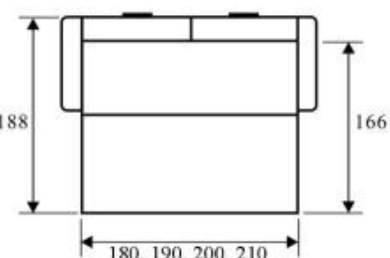

Кресло для отдыха