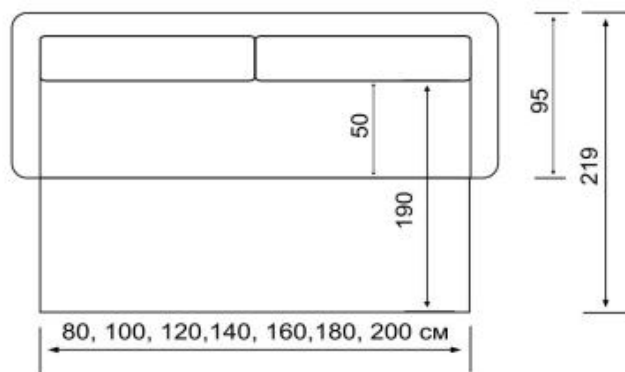

Альфа-мини

(Alpha-mini)

D-1

23

D-2

8

D-3

4

D-4

42

D-5

42

D-6

20

D-7

15

D-8

20

D-9

23

D-10

42