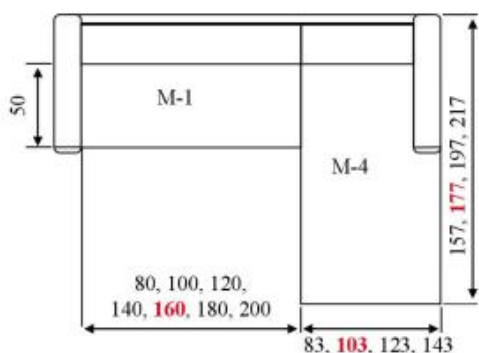

Альфа-мини-2 (угловой)

(Alfa-mini-2)

D-1

23

D-2

8

D-3

3

D-4

42

D-5

42

D-6

20

D-7

15

D-8

20

D-9

23

D-10

42