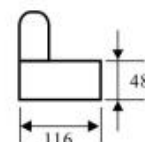

(Briz-2)

- Диван-кровать
- Деревянный каркас (сборка «шип в шип»)
- Механизм трансформации «Аккордеон» (без замков) с пружинной тягой (нет аналогов на мебельном рынке)
- Матрац 140 мм (эластичный ППУ + чехол, ровное спальное место)
- 12 размеров ширины спального места (от 70 до 180 см, с шириной 10 см шаг)
- Съёмный чехол (он же плед, «Периотек» 40 мм)
- Идеален на каждый день
- Складывается и раскладывается одним движением
- Ящик для белья (с дополнительной вентиляцией)
- **Внимание!** К ширине спального места прибавляйте 15-20 см (толщина чехла)
- **Внимание!** Подушками не комплектуется
- Учитывайте расширение диванов кверху (уши +35 см от каркаса)
- Наличие спинки в разложенном состоянии, как у кровати (см. фото)
- Расчет спального места (по ширине размера) производится по каркасу без чехла