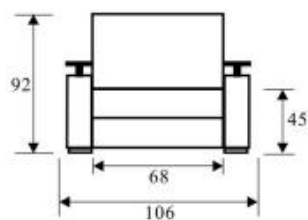

Кресло для отдыха