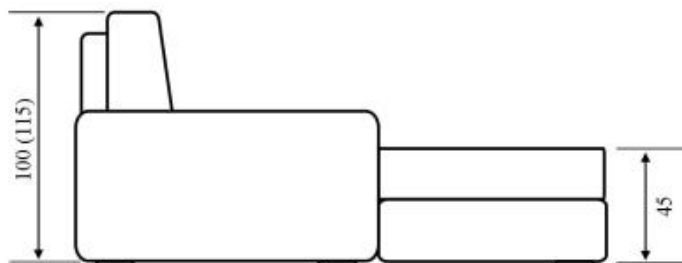

Альфа-мини-2 (угловой)

(Alfa-mini-2)

D-1

23

D-2

8

D-3

3

D-4

42

D-5

42

D-6

20

D-7

15

D-8

20

D-9

23

D-10

42