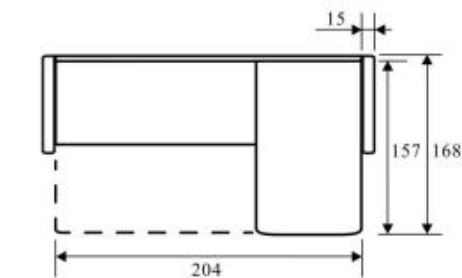

- Угловой диван
- Универсальный угловой элемент (взаимозаменяемый)
- Механизм трансформации «Еврокнижка»
- Деревянный каркас (фанера 15 мм)
- Блок независимых пружин
- Спальное место 160x200 см (с воздухоотводами)
- Два ящика для белья (с дополнительной вентиляцией)
- Комплектуется креслом для отдыха и креслом кроватью (на пружинном блоке)
- Малая спинка (чистые стены)
- Возможность спать одному не раскладывая
- Деревянный декор (натуральное дерево), два оттенка №1 и №3
- Защита белья от зацепов пластиковыми коробами
- Сборка на болтах