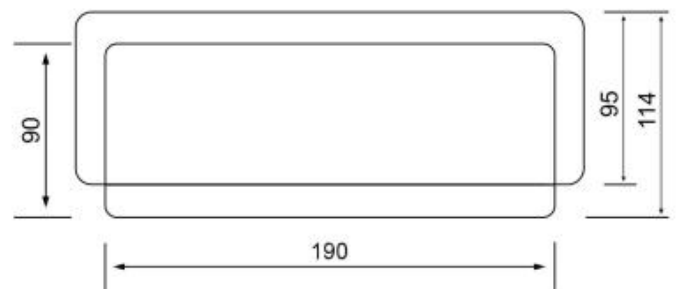

- Диван-кровать с выдвижным спальным местом
- Независимый пружинный блок h-140 мм , матрас полноценный на каждый день.
- Размеры спального места 90 x190 см
- Каркас березовая фанера
- Большой бельевой ящик в размер спального места, открывается с помощью газлифтов
- Возможно исполнение углового дивана по принципу А-3 new
- Опоры натуральное дерево
- Самый маленький диван по глубине всего 95см
- Габариты дивана ± 2 см (мягкие детали)
- Возможна комплектация креслами Алекс 3 new