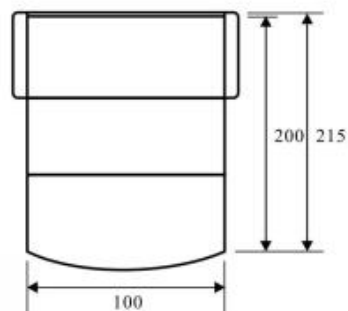

Люка-1

(с подлокотниками)
(Лука-1)

Люка-2

(без подлокотников)
(Лука-2)

- Диван кровать
- Механизм трансформации раскладной вперед
- Матрац - эластичный ППУ на ортопедических латах
- Ящик для белья
- Ширина спального места от 80 до 140 (шаг 10 см)
- Комплектуется дополнительным чехлом в той же ткани
- Задняя спинка закруглена к низу под плинтус
- Минимальные габаритные размеры
- Идеален как для детей, так и для взрослых (при большей ширине спального места)