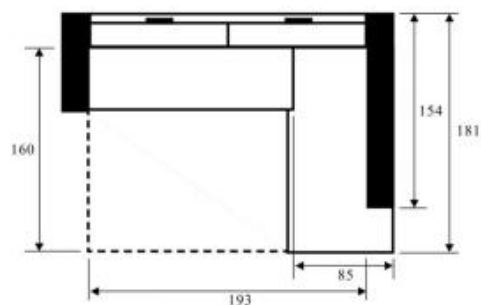

- Диван-кровать (может быть как левый, так и правый)
- Механизм трансформации «Дельфин»
- Блок независимых пружин
- Подушки на подъемных механизмах
- Возможна установка декора на подлокотниках пяти вариантов
- К дивану предлагается 3 варианта маленького подлокотника: дизайн №1, №2, №5
- **Внимание!** Глубина ниши:
  - 28 см (дизайн №1)
  - 57 см (дизайн №2)
- Возможна комплектация креслами для отдыха

D-1