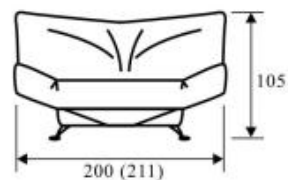

Мишлен-2

(Mishlen-2)

- Диван-кровать
- Двойная ортопедия
- Механизм трансформации «Сlic-clac»
- Металлический каркас, усиленный до 70 кг на подлокотнике (порошковая окраска)
- Блок независимых пружин
- Усиленный бельевой ящик несущий всю нагрузку из березовой фанеры 15 мм
- Три положения спинки (лежа, сидя, полусидя-лежа «Relax»)
- Пять положений подлокотников
- Съемный чехол (наполнитель «Периотек» 40 мм)
- Возможна комплектация креслами (на ППУ)
- Бельевой отсек с дополнительной вентиляцией
- Хромированные декоративные опоры

Кресло