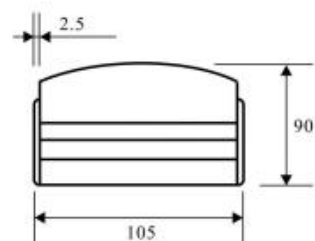

Люка-1

(с подлокотниками)
(Лука-1)

Люка-2

(без подлокотников)
(Лука-2)

- Диван кровать
- Механизм трансформации раскладной вперед
- Матрац - эластичный ППУ на ортопедических латах
- Ящик для белья
- Ширина спального места от 80 до 140 (шаг 10 см)
- Комплектуется дополнительным чехлом в той же ткани
- Задняя спинка закруглена к низу под плинтус
- Минимальные габаритные размеры
- Идеален как для детей, так и для взрослых (при большей ширине спального места)