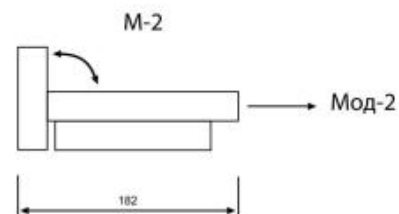

Ковчег-3

(Kovcheg-3)

D-1

D-2

D-3

D-4

D-5

D-6

D-7

D-10