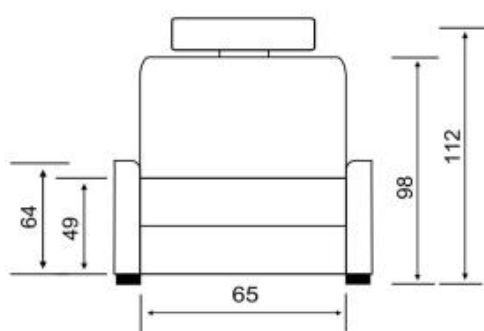

Пума-2

(Puma-2)

D-1

D-2

D-3

D-4

D-5

D-6

D-7

D-9

D-10