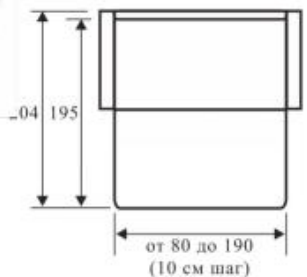

- Диван-кровать
- Механизм трансформации «Аккордеон» с пружинной тягой (нет аналогов на мебельном рынке)
- Деревянный каркас (рамы сборка «шип в шип» + березовая фанера 15 мм)
- Матрац - эластичный ППУ
- Ширина спального места (от 80 до 190 см, с шириной 10 см шаг)
- Съёмный чехол (на липучей ленте по периметру)
- Ящик для белья (с дополнительной вентиляцией)
- Декор опоры из натурального дерева, в двух оттенках №1 и №2
- Защита белья от зацепов пластиковыми коробами
- **Внимание!** Подушками не комплектуется
- Наличие спинки в разложенном состоянии, как у кровати (см. фото)