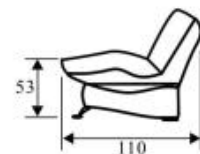

Мишлен-2

(Mishlen-2)

- Диван-кровать
- Двойная ортопедия
- Механизм трансформации «Сlic-clac»
- Металлический каркас, усиленный до 70 кг на подлокотнике (порошковая окраска)
- Блок независимых пружин
- Усиленный бельевой ящик несущий всю нагрузку из березовой фанеры 15 мм
- Три положения спинки (лежа, сидя, полусидя-лежа «Relax»)
- Пять положений подлокотников
- Съемный чехол (наполнитель «Периотек» 40 мм)
- Возможна комплектация креслами (на ППУ)
- Бельевой отсек с дополнительной вентиляцией
- Хромированные декоративные опоры

Кресло