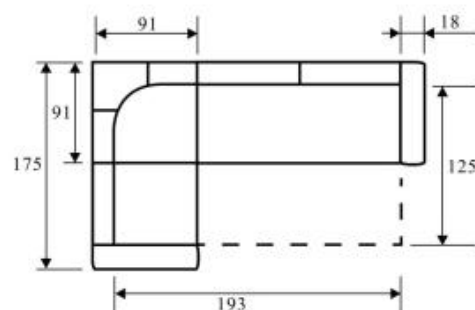

Алекс-4 (Aleks-4)

- Угловой диван
- Универсальный угловой элемент (взаимозаменяемый)
- Механизм трансформации «Дельфин»
- Переворачиваемая угловая часть (мягкая и декор)
- Два ящика для белья (полностью ламинированные)
- Блок независимых пружин
- Возможна комплектация креслом для отдыха
- Функциональные полки в подлокотниках (возможно исполнение без полок)
- Декор с натуральным шпоном дуба, цвет декора предлагается в двух вариантах «Венге» и «Орех Пегасо 531»
- Возможно увеличение в обе стороны кресельной частью