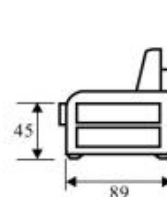

Dream Park
мебель

Алекс-7

(Aleks-7)

- Диван-кровать
- Механизм трансформации "Дельфин" на газлифтах
- Независимый пружинный блок h-140 мм , матрас полноценный на каждый день.
- Размер спального места 160 x 190 см
- Каркас березовая фанера
- Возможность спать одному не раскладывая 90 x 198 см
- Возможно исполнение углового дивана по принципу А-3 new
- Опоры натуральное дерево
- Самый маленький диван по глубине всего 95см
- Габариты дивана ± 2 см (мягкие детали)
- Возможна комплектация креслами Алекс 3 new