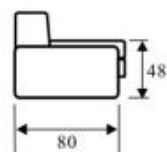

- Диван-кровать
- Выкатной механизм трансформации
- Деревянный каркас (березовая фанера 15 мм)
- Матрац - эластичный ППУ
- 8 размеров ширины спального места от 80 до 150 см включительно (через 10 см шаг)
- Две длины спального места (125/185 см)
- Ящик для белья (с дополнительной вентиляцией)
- **Внимание!** Глубина в сложенном состоянии всего 80 см
- Спальное место «от стены» + наличие малой спинки «чистые стены»
- Две подушки в комплекте (отсутствие подлокотников)
- Самый компактный диван при стандартной длине спального места
- Идеален как для детей так и для взрослых (при большей ширине спального места)