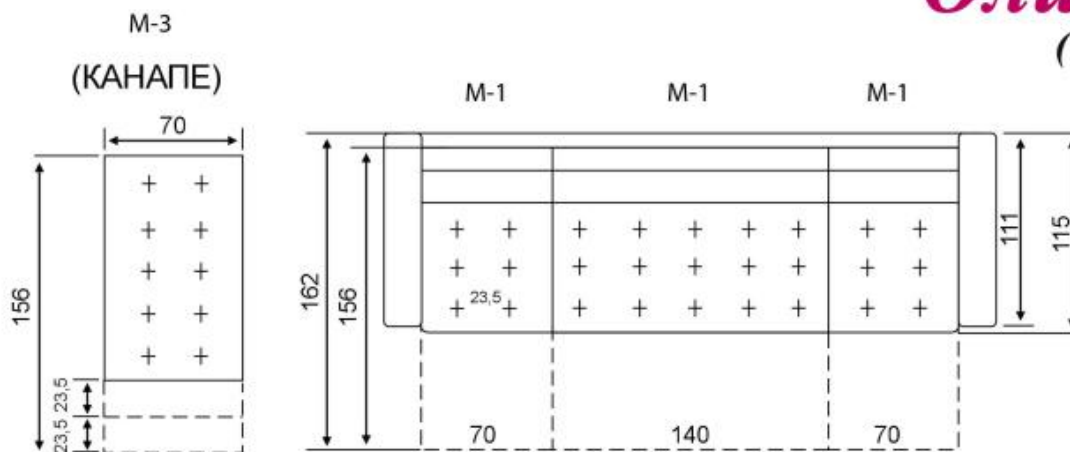

Ковчег-3

(Kovheg-3)

Олимп

(Olimp)

- Диван-кровать
- Модульная комплектация:
 - Модуль №1 (210 см) шагающий с коробом для хранения
 - Модуль №1 (140 см) шагающий с коробом для хранения
 - Модуль №1 (70 см) шагающий с коробом для хранения
 - Модуль №3 (70 см) канале с механизмом подъёма и коробом для хранения
 - Модуль №4 (70 см) кресельная часть с механизмом подъёма и коробом для хранения
 - Модуль №6 (113 x 113 см) угловой сегмент с баром и подсветкой
 - Модуль №7 (113 x 113 см) угловой сегмент с коробом для хранения
- Шагающий механизм раскладывания (НЕ КАТАЕТСЯ ПО ПОЛУ)
- Независимый пружинный блок 120 мм
- Бельевой ящик в каждом модуле
- Десять вариантов подлокотников