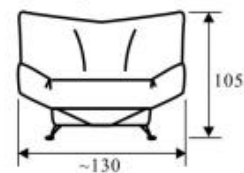

Мишлен-2

(Mishlen-2)

- Диван-кровать
- Двойная ортопедия
- Механизм трансформации «Сlic-clac»
- Металлический каркас, усиленный до 70 кг на подлокотнике (порошковая окраска)
- Блок независимых пружин
- Усиленный бельевой ящик несущий всю нагрузку из березовой фанеры 15 мм
- Три положения спинки (лежа, сидя, полусидя-лежа «Relax»)
- Пять положений подлокотников
- Съемный чехол (наполнитель «Периотек» 40 мм)
- Возможна комплектация креслами (на ППУ)
- Бельевой отсек с дополнительной вентиляцией
- Хромированные декоративные опоры