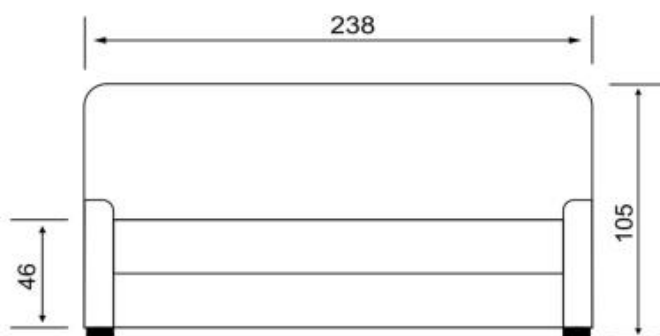

Dream Park
мебель

Алекс-7

(Aleks-7)

- Диван-кровать
- Механизм трансформации "Дельфин" на газлифтах
- Независимый пружинный блок h-140 мм , матрас полноценный на каждый день.
- Размер спального места 160 x 190 см
- Каркас березовая фанера
- Возможность спать одному не раскладывая 90 x 198 см
- Возможно исполнение углового дивана по принципу А-3 new
- Опоры натуральное дерево
- Самый маленький диван по глубине всего 95см
- Габариты дивана ± 2 см (мягкие детали)
- Возможна комплектация креслами Алекс 3 new