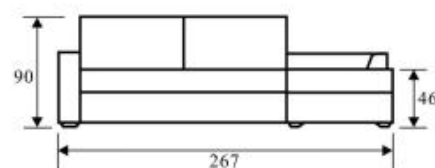

Макс-1 (Maks-1)

- Угловой диван
- Нестандартный современный ультра дизайн
- Блок независимых пружин
- Механизм трансформации «Дельфин»
- Подушки на специальных механизмах с подъемом
- Возможно исполнение с тремя подушками (см. прайс) (см. фото)
- Возможна комплектация «П» образным или с двумя дельфинами
- Бельевой ящик на газлифтах с дополнительной вентиляцией
- Декор натуральное дерево и натуральный шпон. Цвет декора предлагается в 2ух вариантах: «Венге» и Орех «Пегасо 531»
- Полки по периметру сзади
- Каркас - фанера 15 мм