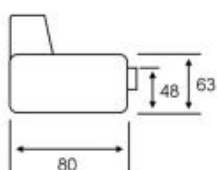

Клаус-6

(Klaus-6)

- Диван-кровать
- Выкатной механизм трансформации
- Деревянный каркас (фанера 15 мм)
- Матрац - эластичный ППУ
- Декор в пяти вариантах
- Две длины спального места (125/185 см)
- 8 размеров ширины спального места от 80 до 150 см включительно (через 10 см шаг)
- Ящик для белья (с дополнительной вентиляцией)
- Внимание! Глубина в сложенном состоянии всего 80 см
- Спальное место «от стены» + наличие малой спинки «чистые стены»
- Две подушки в комплекте
- Самый компактный диван при стандартной длине спального места
- Идеален как для детей, так и для взрослых (при большей ширине спального места)