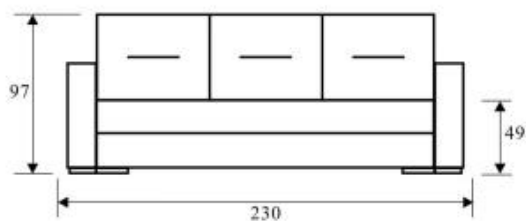

Стиль-2 (Stil-2)

Диваны