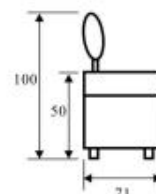

модуль №1

80, 90, 100, 110, 120, 130, 140, 150, 160, 170, 180, 190, 200

80, 90, 100, 110, 120, 130, 140, 150, 160, 170, 180, 190, 200

Алекс-6 (Aleks-6)

- Малогабаритный угловой диван
- Возможно изменение длины в обоих направлениях с шагом в 5 см от 50 см до 220 см
- Матрац - эластичный ППУ
- Размер спального места, по желанию заказчика (изменяется только длина)
- Бельевые ящики в двух частях (кроме раскладного варианта) с усиленным дном для тяжелых вещей
- Возможно исполнения без углового элемента
- Опоры и рейлинги металл-хром
- Идеальный вариант для кухни или прихожей
- Самый маленький по глубине (55 см) в своем классе