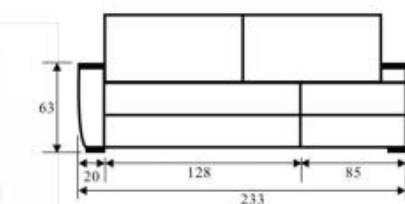

- Диван-кровать (может быть как левый, так и правый)
- Механизм трансформации «Дельфин»
- Блок независимых пружин
- Подушки на подъемных механизмах
- Возможна установка декора на подлокотниках пяти вариантов
- К дивану предлагается 3 варианта маленького подлокотника: дизайн №1, №2, №5
- **Внимание!** Глубина ниши:
  - 28 см (дизайн №1)
  - 57 см (дизайн №2)
- Возможна комплектация креслами для отдыха

D-1