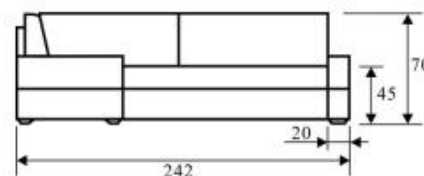

Dream Park
мебель

Алекс-7

(Aleks-7)

- Диван-кровать
- Механизм трансформации "Дельфин" на газлифтах
- Независимый пружинный блок h-140 мм , матрас полноценный на каждый день.
- Размер спального места 160 x 190 см
- Каркас березовая фанера
- Возможность спать одному не раскладывая 90 x 198 см
- Возможно исполнение углового дивана по принципу А-3 new
- Опоры натуральное дерево
- Самый маленький диван по глубине всего 95см
- Габариты дивана ± 2 см (мягкие детали)
- Возможна комплектация креслами Алекс 3 new