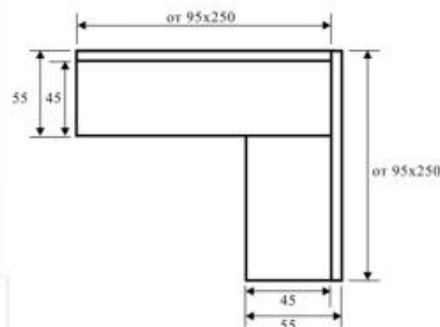

модуль №1

80, 90, 100, 110, 120, 130, 140, 150, 160, 170, 180, 190, 200

80, 90, 100, 110, 120, 130, 140, 150, 160, 170, 180, 190, 200

Алекс-6 (Aleks-6)

- Малогабаритный угловой диван
- Возможно изменение длины в обоих направлениях с шагом в 5 см от 50 см до 220 см
- Матрац - эластичный ППУ
- Размер спального места, по желанию заказчика (изменяется только длина)
- Бельевые ящики в двух частях (кроме раскладного варианта) с усиленным дном для тяжелых вещей
- Возможно исполнения без углового элемента
- Опоры и рейлинги металл-хром
- Идеальный вариант для кухни или прихожей
- Самый маленький по глубине (55 см) в своем классе