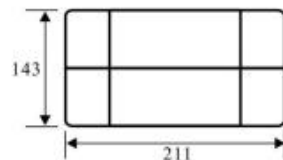

Мишлен-2

(Mishlen-2)

- Диван-кровать
- Двойная ортопедия
- Механизм трансформации «Сlic-clac»
- Металлический каркас, усиленный до 70 кг на подлокотнике (порошковая окраска)
- Блок независимых пружин
- Усиленный бельевой ящик несущий всю нагрузку из березовой фанеры 15 мм
- Три положения спинки (лежа, сидя, полусидя-лежа «Relax»)
- Пять положений подлокотников
- Съемный чехол (наполнитель «Периотек» 40 мм)
- Возможна комплектация креслами (на ППУ)
- Бельевой отсек с дополнительной вентиляцией
- Хромированные декоративные опоры

Кресло