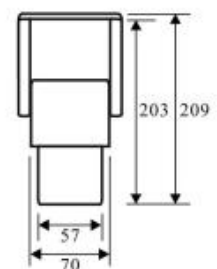

Алекс-1 (Aleks-1)

- Угловой диван
- Универсальный угловой элемент (взаимозаменяемый)
- Механизм трансформации «Еврокнижка»
- Деревянный каркас (фанера 15 мм)
- Блок независимых пружин
- Спальное место 160x200 см (с воздухоотводами)
- Два ящика для белья (с дополнительной вентиляцией)
- Комплектуется креслом для отдыха и креслом кроватью (на пружинном блоке)
- Малая спинка (чистые стены)
- Возможность спать одному не раскладывая
- Деревянный декор (натуральное дерево), два оттенка №1 и №3
- Защита белья от зацепов пластиковыми коробами
- Сборка на болтах