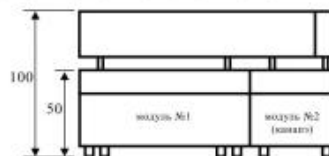

модуль №1

80, 90, 100, 110, 120, 130, 140, 150, 160, 170, 180, 190, 200

80, 90, 100, 110, 120, 130, 140, 150, 160, 170, 180, 190, 200

Алекс-6 (Aleks-6)

- Малогабаритный угловой диван
- Возможно изменение длины в обоих направлениях с шагом в 5 см от 50 см до 220 см
- Матрац - эластичный ППУ
- Размер спального места, по желанию заказчика (изменяется только длина)
- Бельевые ящики в двух частях (кроме раскладного варианта) с усиленным дном для тяжелых вещей
- Возможно исполнения без углового элемента
- Опоры и рейлинги металл-хром
- Идеальный вариант для кухни или прихожей
- Самый маленький по глубине (55 см) в своем классе