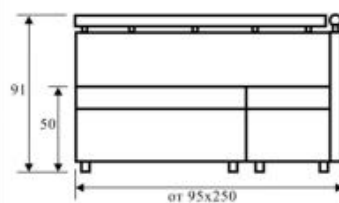

модуль №1

80, 90, 100, 110, 120, 130, 140, 150, 160, 170, 180, 190, 200

80, 90, 100, 110, 120, 130, 140, 150, 160, 170, 180, 190, 200

Алекс-6 (Aleks-6)

- Малогабаритный угловой диван
- Возможно изменение длины в обоих направлениях с шагом в 5 см от 50 см до 220 см
- Матрац - эластичный ППУ
- Размер спального места, по желанию заказчика (изменяется только длина)
- Бельевые ящики в двух частях (кроме раскладного варианта) с усиленным дном для тяжелых вещей
- Возможно исполнения без углового элемента
- Опоры и рейлинги металл-хром
- Идеальный вариант для кухни или прихожей
- Самый маленький по глубине (55 см) в своем классе