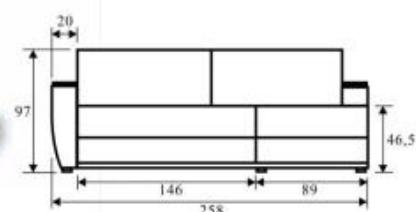

- Диван-кровать (может быть левый и правый)
- Механизм трансформации «Дельфин»
- Блок независимых пружин
- Увеличенное спальное место
- Ящик для белья (очень вместительный)
- Потайник в подлокотниках
- Возможно исполнение подлокотников по принципу «Магнат-2»
- Подушки на специальных подъемных механизмах (нет необходимости убирать и не занимает дополнительно место)
- Ниша за подушками
- К дивану предлагается 3 варианта подлокотников: дизайн №1, №2, №5
- Возможна установка декора на подлокотниках пяти вариантов
- Возможна комплектация дополнительными секциями и креслами для отдыха