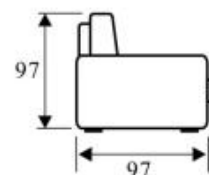

Пума (Puma)

- Диван-кровать
- Механизм трансформации «Пума»
- Блок независимых пружин
- Металлический каркас
- Наличие малой спинки (чистые стены)
- При раскладывании не требуется отодвигать от стены
- Внутри подлокотника - потайные ниши
- Три варианта спинных подушек

D-8