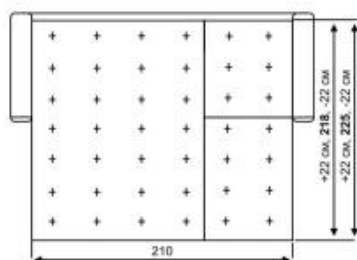

Ковчег-3

(Kovcheg-3)

D-1

D-2

D-3

D-4

D-5

D-6

D-7

D-10