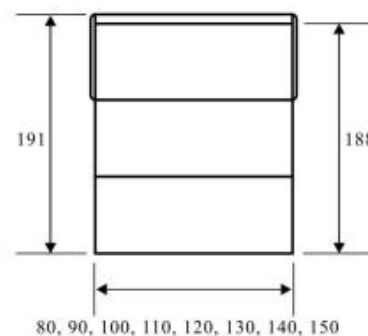

- Диван-кровать
- Выкатной механизм трансформации
- Деревянный каркас (березовая фанера 15 мм)
- Матрац - эластичный ППУ
- Две длины спального места (125/185 см)
- 8 размеров ширины спального места от 80 до 150 см включительно (шаг 10 см)
- Ящик для белья (с дополнительной вентиляцией)
- **Внимание!** Глубина в сложенном состоянии всего 80 см
- Спальное место «от стены» + наличие малой спинки «чистые стены»
- Две подушки в комплекте
- Самый компактный диван при стандартной длине спального места
- Идеален как для детей так и для взрослых (при большей ширине спального места)