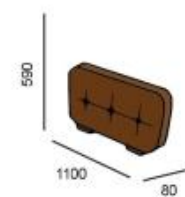

D - 2 (26)

D - 2 (42)

D - 3

D - 4 (42)

D - 5 (26)

D - 6 (26)

D - 7 (8)

Клаус-1

(Klaus-1)

- Диван-кровать
- Выкатной механизм трансформации
- Деревянный каркас (фанера 15 мм)
- Матрац - эластичный ППУ
- Две длины спального места (125 / 185 см)
- 8 размеров ширины спального места от 80 до 150 см включительно (через 10 см шаг)
- Ящик для белья (с дополнительной вентиляцией)
- **Внимание!** Глубина в сложенном состоянии всего 80 см
- Спальное место «от стены» + наличие малой спинки «чистые стены»
- Две подушки в комплекте
- Самый компактный диван при стандартной длине спального места
- Идеален как для детей так и для взрослых (при большей ширине спального места)