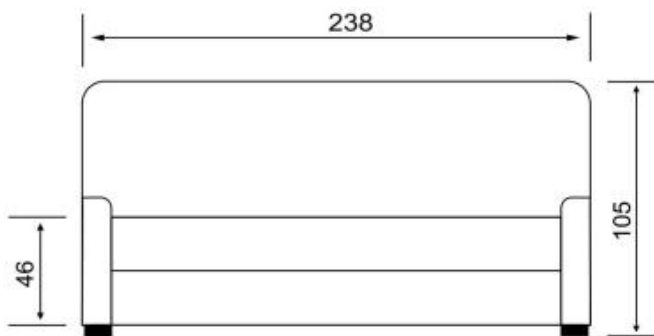

- Диван-кровать с выдвижным спальным местом
- Независимый пружинный блок h-140 мм , матрас полноценный на каждый день.
- Размеры спального места 90 x190 см
- Каркас березовая фанера
- Большой бельевой ящик в размер спального места, открывается с помощью газлифтов
- Возможно исполнение углового дивана по принципу А-3 new
- Опоры натуральное дерево
- Самый маленький диван по глубине всего 95см
- Габариты дивана ± 2 см (мягкие детали)
- Возможна комплектация креслами Алекс 3 new