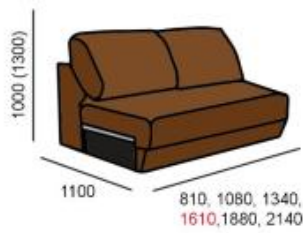

Модули BEST

Модуль №1