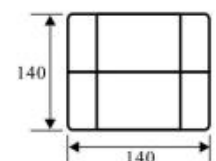

Мишлен-5 (Mishlen-5)

- Диван-кровать
- Двойная ортопедия
- Механизм трансформации «Сlic-clac»
- Металлический каркас, усиленный до 70 кг на подлокотнике (порошковая окраска)
- Блок независимых пружин
- Усиленный бельевой ящик несущий всю нагрузку из березовой фанеры 15 мм
- Три положения спинки (лежа, сидя, полусидя-лежа «Relax»)
- Пять положений подлокотников
- Съёмный чехол (наполнитель «Периотек» 40 мм)
- Возможна комплектация креслами (на ППУ)
- Бельевой отсек с дополнительной вентиляцией
- Хромированные декоративные опоры