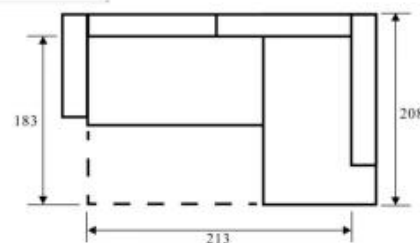

- Диван-кровать (может быть левый и правый)
- Механизм трансформации «Дельфин»
- Блок независимых пружин
- Увеличенное спальное место
- Ящик для белья (очень вместительный)
- Потайник в подлокотниках
- Возможно исполнение подлокотников по принципу «Магнат-2»
- Подушки на специальных подъемных механизмах (нет необходимости убирать и не занимает дополнительно место)
- Ниша за подушками
- К дивану предлагается 3 варианта подлокотников: дизайн №1, №2, №5
- Возможна установка декора на подлокотниках пяти вариантов
- Возможна комплектация дополнительными секциями и креслами для отдыха