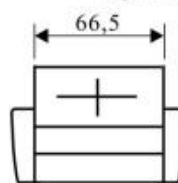

Пума (Puma)

- Диван-кровать
- Механизм трансформации «Пума»
- Блок независимых пружин
- Металлический каркас
- Наличие малой спинки (чистые стены)
- При раскладывании не требуется отодвигать от стены
- Внутри подлокотника - потайные ниши
- Три варианта спинных подушек

D-8