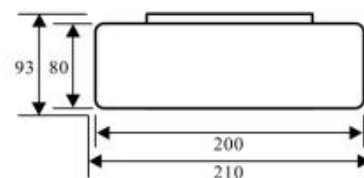

Малыш-1

(Malysh-1)

- Диван-кровать
- Современный дизайн
- Двойная ортопедия
- Механизм трансформации «Сlic-clac»
- Металлический каркас (порошковая окраска)
- Блок независимых пружин
- Пять положений подлокотников
- Съёмный чехол (наполнитель «Периотек» 40 мм)
- Бельевой отсек с дополнительной вентиляцией
- Хромированные декоративные опоры
- Несущие нагрузку стенки (березовая фанера 15 мм)
- Защита белья от зацепов пластиковыми коробами