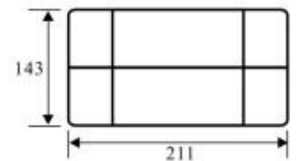

Мишлен-5 (Mishlen-5)

- Диван-кровать
- Двойная ортопедия
- Механизм трансформации «Сlic-clac»
- Металлический каркас, усиленный до 70 кг на подлокотнике (порошковая окраска)
- Блок независимых пружин
- Усиленный бельевой ящик несущий всю нагрузку из березовой фанеры 15 мм
- Три положения спинки (лежа, сидя, полусидя-лежа «Relax»)
- Пять положений подлокотников
- Съёмный чехол (наполнитель «Периотек» 40 мм)
- Возможна комплектация креслами (на ППУ)
- Бельевой отсек с дополнительной вентиляцией
- Хромированные декоративные опоры