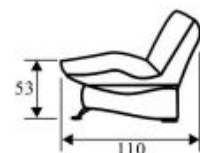

Мишлен-2

(Mishlen-2)

- Диван-кровать
- Двойная ортопедия
- Механизм трансформации «Сlic-clac»
- Металлический каркас, усиленный до 70 кг на подлокотнике (порошковая окраска)
- Блок независимых пружин
- Усиленный бельевой ящик несущий всю нагрузку из березовой фанеры 15 мм
- Три положения спинки (лежа, сидя, полусидя-лежа «Relax»)
- Пять положений подлокотников
- Съемный чехол (наполнитель «Периотек» 40 мм)
- Возможна комплектация креслами (на ППУ)
- Бельевой отсек с дополнительной вентиляцией
- Хромированные декоративные опоры