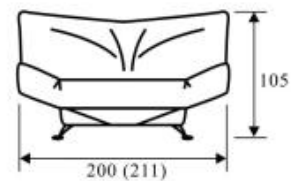

Мишлен-5 (Mishlen-5)

- Диван-кровать
- Двойная ортопедия
- Механизм трансформации «Сlic-clac»
- Металлический каркас, усиленный до 70 кг на подлокотнике (порошковая окраска)
- Блок независимых пружин
- Усиленный бельевой ящик несущий всю нагрузку из березовой фанеры 15 мм
- Три положения спинки (лежа, сидя, полусидя-лежа «Relax»)
- Пять положений подлокотников
- Съёмный чехол (наполнитель «Периотек» 40 мм)
- Возможна комплектация креслами (на ППУ)
- Бельевой отсек с дополнительной вентиляцией
- Хромированные декоративные опоры