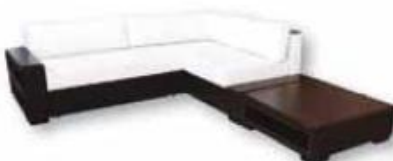

Алекс-1 (Aleks-1)

- Угловой диван
- Универсальный угловой элемент (взаимозаменяемый)
- Механизм трансформации «Еврокнижка»
- Деревянный каркас (фанера 15 мм)
- Блок независимых пружин
- Спальное место 160x200 см (с воздухоотводами)
- Два ящика для белья (с дополнительной вентиляцией)
- Комплектуется креслом для отдыха и креслом кроватью (на пружинном блоке)
- Малая спинка (чистые стены)
- Возможность спать одному не раскладывая
- Деревянный декор (натуральное дерево), два оттенка №1 и №3
- Защита белья от зацепов пластиковыми коробами
- Сборка на болтах

Алекс-4 (Aleks-4)

- Угловой диван
- Универсальный угловой элемент (взаимозаменяемый)
- Механизм трансформации «Дельфин»
- Переворачиваемая угловая часть (мягкая и декор)
- Два ящика для белья (полностью ламинированные)
- Блок независимых пружин
- Возможна комплектация креслом для отдыха
- Функциональные полки в подлокотниках (возможно исполнение без полок)
- Декор с натуральным шпоном дуба, цвет декора предлагается в двух вариантах «Венге» и «Орех Пегасо 531»
- Возможно увеличение в обе стороны кресельной частью

Алекс-5

(Aleks-5)

- Угловой диван
- Угловой элемент (не взаимозаменяемый)
- Механизм трансформации «Дельфин»
- Блок независимых пружин
- Спальное место 148x210 см
- Ламинированный ящик для белья с дополнительной вентиляцией
- Переставляемые подлокотники с полками или без них (возможно исполнение с разной высотой)
- Декор по всему периметру (шпон дуба), цвет декора предлагается в двух вариантах «Венге» и «Орех Пегасо 531»
- Комплектация журнальным столиком с возможностью перестановки в любое удобное место (столешница из натурального шпона дуба)
- Возможна комплектация без стола
- Малая спинка по периметру дивана
- Идеальные правильные формы
- Современный многофункциональный дизайн
- Возможность исполнения с 3 подушками (форм. ППУ) (см. прайс)