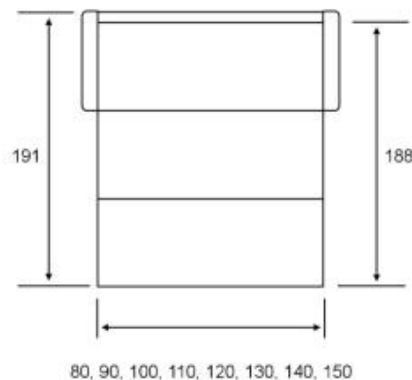

Клаус-6

(Klaus-6)

- Диван-кровать
- Выкатной механизм трансформации
- Деревянный каркас (фанера 15 мм)
- Матрац - эластичный ППУ
- Декор в пяти вариантах
- Две длины спального места (125/185 см)
- 8 размеров ширины спального места от 80 до 150 см включительно (через 10 см шаг)
- Ящик для белья (с дополнительной вентиляцией)
- Внимание! Глубина в сложенном состоянии всего 80 см
- Спальное место «от стены» + наличие малой спинки «чистые стены»
- Две подушки в комплекте
- Самый компактный диван при стандартной длине спального места
- Идеален как для детей, так и для взрослых (при большей ширине спального места)