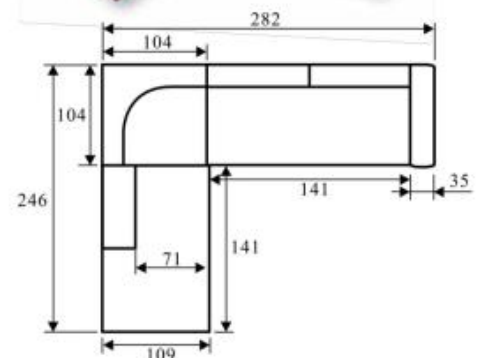

Dream Park
мебель

Лекс-2

(Leks-2)

- Диван-кровать
- Механизм трансформации - выкатной «Дельфин» на газлифтах
- Матрац класса «Люкс»
- Блок независимых пружин
- Ширина спального места от 80 до 200 см (шаг 10 см)
- Длина спального места 200 см (с подушками) и 210 см (без подушек)
- Соответственно совсем не обязательно при каждом случае убирать подушки
- Возможна комплектация подлокотниками (дизайн №1, №2, №5, №6) (см. «Лекс-1»)
- Возможна установка декора на подлокотниках пяти вариантов
- Возможно изменение габоритов по ширине подлокотника (дизайн №1)
- Внутри подлокотников, бельевые отсеки большого объема
- Декоративные отстрочки по всей поверхности дивана
- Опоры натуральное дерево