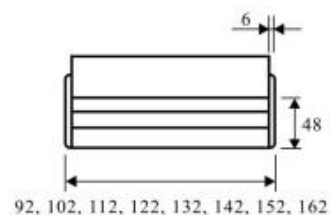

- Диван-кровать
- Выкатной механизм трансформации
- Деревянный каркас (березовая фанера 15 мм)
- Матрац - эластичный ППУ
- Две длины спального места (125/185 см)
- 8 размеров ширины спального места от 80 до 150 см включительно (шаг 10 см)
- Ящик для белья (с дополнительной вентиляцией)
- **Внимание!** Глубина в сложенном состоянии всего 80 см
- Спальное место «от стены» + наличие малой спинки «чистые стены»
- Две подушки в комплекте
- Самый компактный диван при стандартной длине спального места
- Идеален как для детей так и для взрослых (при большей ширине спального места)