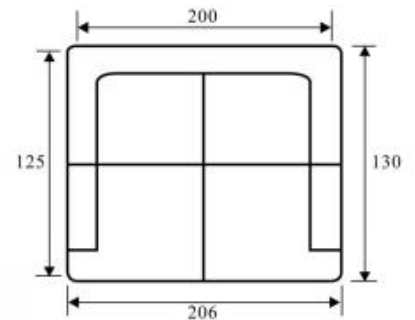

- Диван-кровать
- Современный дизайн
- Механизм трансформации «Книжка»
- Наклон сидения и спинки (удобно для отдыха)
- Матрац - эластичный ППУ
- Хромированные опоры
- Бельевой ящик с дополнительной вентиляцией
- Деревянный каркас (сборка шип в шип)