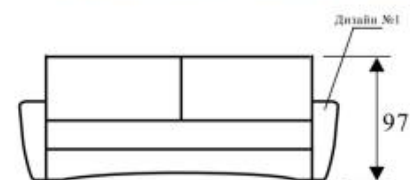

Кресло для отдыха