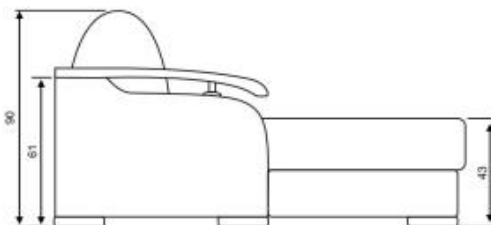

Ковчег-3

(Kovcheg-3)

D-1

D-2

D-3

D-4

D-5

D-6

D-7

D-10