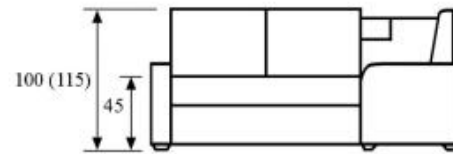

АльфаМини-1 (угловой)

(Alfa-mini-1)