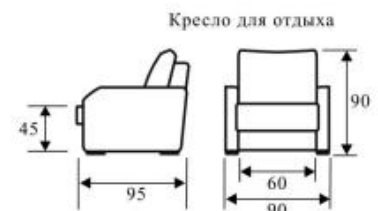

Алекс-1 (Aleks-1)

- Угловой диван
- Универсальный угловой элемент (взаимозаменяемый)
- Механизм трансформации «Еврокнижка»
- Деревянный каркас (фанера 15 мм)
- Блок независимых пружин
- Спальное место 160x200 см (с воздухоотводами)
- Два ящика для белья (с дополнительной вентиляцией)
- Комплектуется креслом для отдыха и креслом кроватью (на пружинном блоке)
- Малая спинка (чистые стены)
- Возможность спать одному не раскладывая
- Деревянный декор (натуральное дерево), два оттенка №1 и №3
- Защита белья от зацепов пластиковыми коробами
- Сборка на болтах