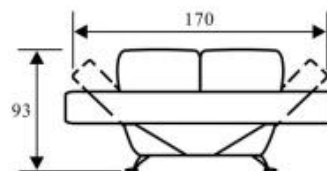

Малыш-1

(Malysh-1)

- Диван-кровать
- Современный дизайн
- Двойная ортопедия
- Механизм трансформации «Сlic-clac»
- Металлический каркас (порошковая окраска)
- Блок независимых пружин
- Пять положений подлокотников
- Съёмный чехол (наполнитель «Периотек» 40 мм)
- Бельевой отсек с дополнительной вентиляцией
- Хромированные декоративные опоры
- Несущие нагрузку стенки (березовая фанера 15 мм)
- Защита белья от зацепов пластиковыми коробами