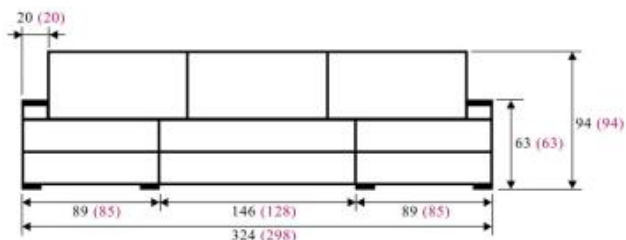

- Диван Магнат «П» (образный) - это угловой диван - укомплектован вторым канале
- Механизм трансформации «Дельфин»
- Блок независимых пружин
- Подушки на подъемных механизмах
- Накладки с натуральным шпоном
- Декор предлагается в двух вариантах: тон №1 и тон №3
- Увеличенное спальное место 283x183 см
- Два бельевых ящика (680 л), потайник в подлокотниках, полки за подушками
- Цена «П» (образного) дивана Магнат, составляет +50% от самого дивана
- Возможна комплектация креслами для отдыха
- Красным цветом выделены размеры дивана - Магнат-2 «П»