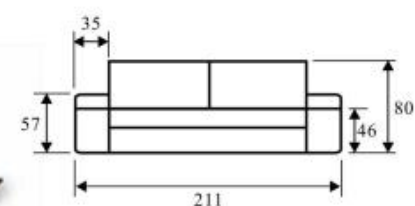

Dream Park
мебель

Лекс-2

(Leks-2)

- Диван-кровать
- Механизм трансформации - выкатной «Дельфин» на газлифтах
- Матрац класса «Люкс»
- Блок независимых пружин
- Ширина спального места от 80 до 200 см (шаг 10 см)
- Длина спального места 200 см (с подушками) и 210 см (без подушек)
- Соответственно совсем не обязательно при каждом случае убирать подушки
- Возможна комплектация подлокотниками (дизайн №1, №2, №5, №6) (см. «Лекс-1»)
- Возможна установка декора на подлокотниках пяти вариантов
- Возможно изменение габоритов по ширине подлокотника (дизайн №1)
- Внутри подлокотников, бельевые отсеки большого объема
- Декоративные отстрочки по всей поверхности дивана
- Опоры натуральное дерево