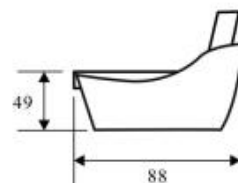

Люка-1

(с подлокотниками)
(Лука-1)

Люка-2

(без подлокотников)
(Лука-2)

- Диван кровать
- Механизм трансформации раскладной вперед
- Матрац - эластичный ППУ на ортопедических латах
- Ящик для белья
- Ширина спального места от 80 до 140 (шаг 10 см)
- Комплектуется дополнительным чехлом в той же ткани
- Задняя спинка закруглена к низу под плинтус
- Минимальные габаритные размеры
- Идеален как для детей, так и для взрослых (при большей ширине спального места)