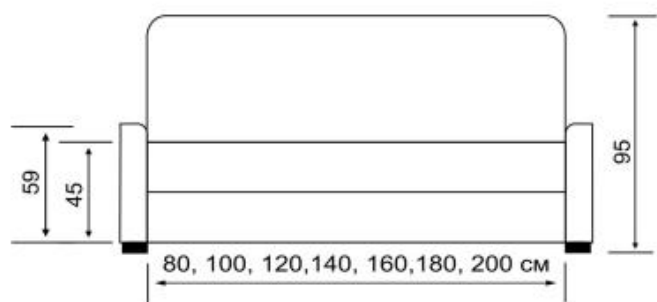

Альфа-мини

(Alpha-mini)

D-1

23

D-2

8

D-3

4

D-4

42

D-5

42

D-6

20

D-7

15

D-8

20

D-9

23

D-10

42