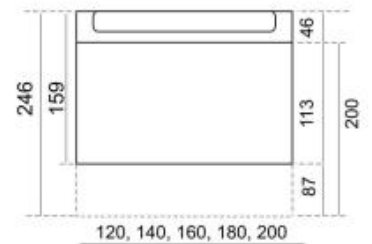

- Диван-кровать (нового стандарта)
- Глубина в собранном виде - 159 см
- Ширина спального места предлагается : 120, 140, 160, 180, 200
- Механизм трансформации -дельфин
- Огромный короб для хранения
- Регулируемая спинная подушка по уклону и по высоте
- Матрац на независимом пружинном блоке (высота пружины 120 мм)
- Предлагается пять варианта подлокотников:
- Дизайн №1 С одним прозрачным стеклом с подсветкой или без
  С одним коричневым стеклом с подсветкой или без
- Дизайн №2 С двумя прозрачными стеклами с подсветкой или без
  С двумя коричневыми стеклами с подсветкой или без
- Дизайн №3 3,5 см (без подлокотника)
- Дизайн №4 22 см с декором и потайной нишей
- Дизайн №5 42 см с декором и потайной нишей
- Подсветка подлокотников предлагается на выбор:
  Белая -с сенсорной кнопкой (включается/выключается при касании)
  Цветная - с пультом дистанционного управления (15 режимамов работы)