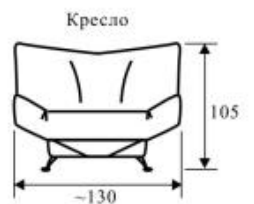

Мишлен-5 (Mishlen-5)

- Диван-кровать
- Двойная ортопедия
- Механизм трансформации «Сlic-clac»
- Металлический каркас, усиленный до 70 кг на подлокотнике (порошковая окраска)
- Блок независимых пружин
- Усиленный бельевой ящик несущий всю нагрузку из березовой фанеры 15 мм
- Три положения спинки (лежа, сидя, полусидя-лежа «Relax»)
- Пять положений подлокотников
- Съёмный чехол (наполнитель «Периотек» 40 мм)
- Возможна комплектация креслами (на ППУ)
- Бельевой отсек с дополнительной вентиляцией
- Хромированные декоративные опоры