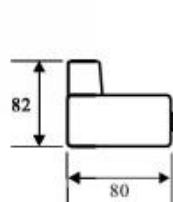

- Диван-кровать
- Выкатной механизм трансформации
- Деревянный каркас (березовая фанера 15 мм)
- Матрац - эластичный ППУ
- Две длины спального места (125/185 см)
- 8 размеров ширины спального места от 80 до 150 см включительно (шаг 10 см)
- Ящик для белья (с дополнительной вентиляцией)
- **Внимание!** Глубина в сложенном состоянии всего 80 см
- Спальное место «от стены» + наличие малой спинки «чистые стены»
- Две подушки в комплекте
- Самый компактный диван при стандартной длине спального места
- Идеален как для детей так и для взрослых (при большей ширине спального места)