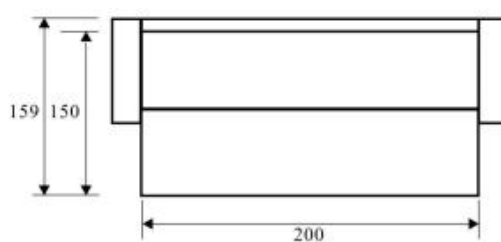

Стиль-2 (Stil-2)

Диваны