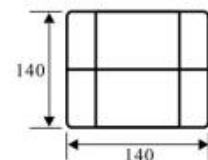

Мишлен-2

(Mishlen-2)

- Диван-кровать
- Двойная ортопедия
- Механизм трансформации «Сlic-clac»
- Металлический каркас, усиленный до 70 кг на подлокотнике (порошковая окраска)
- Блок независимых пружин
- Усиленный бельевой ящик несущий всю нагрузку из березовой фанеры 15 мм
- Три положения спинки (лежа, сидя, полусидя-лежа «Relax»)
- Пять положений подлокотников
- Съемный чехол (наполнитель «Периотек» 40 мм)
- Возможна комплектация креслами (на ППУ)
- Бельевой отсек с дополнительной вентиляцией
- Хромированные декоративные опоры