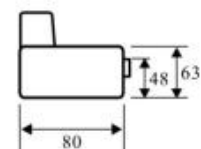

Клаус-2 (Klaus-2)

- Диван-кровать
- Выкатной механизм трансформации
- Деревянный каркас (фанера 15 мм)
- Матрац - эластичный ППУ
- Декор (плёнка ПВХ: №1, №2, №3, №4, №5)
- Две длины спального места (125/185 см)
- 8 размеров ширины спального места от 80 до 150 см включительно (через 10 см шаг)
- Ящик для белья (с дополнительной вентиляцией)
- **Внимание!** Глубина в сложенном состоянии всего 80 см
- Спальное место «от стены» + наличие малой спинки «чистые стены»
- Две подушки в комплекте
- Самый компактный диван при стандартной длине спального места
- Идеален как для детей так и для взрослых (при большей ширине спального места)