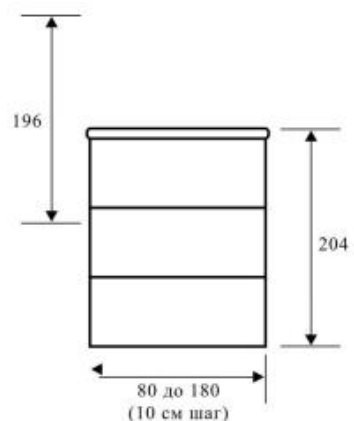

(Briz-2)

- Диван-кровать
- Деревянный каркас (сборка «шип в шип»)
- Механизм трансформации «Аккордеон» (без замков) с пружинной тягой (нет аналогов на мебельном рынке)
- Матрац 140 мм (эластичный ППУ + чехол, ровное спальное место)
- 12 размеров ширины спального места (от 70 до 180 см, с шириной 10 см шаг)
- Съёмный чехол (он же плед, «Периотек» 40 мм)
- Идеален на каждый день
- Складывается и раскладывается одним движением
- Ящик для белья (с дополнительной вентиляцией)
- **Внимание!** К ширине спального места прибавляйте 15-20 см (толщина чехла)
- **Внимание!** Подушками не комплектуется
- Учитывайте расширение диванов кверху (уши +35 см от каркаса)
- Наличие спинки в разложенном состоянии, как у кровати (см. фото)
- Расчет спального места (по ширине размера) производится по каркасу без чехла