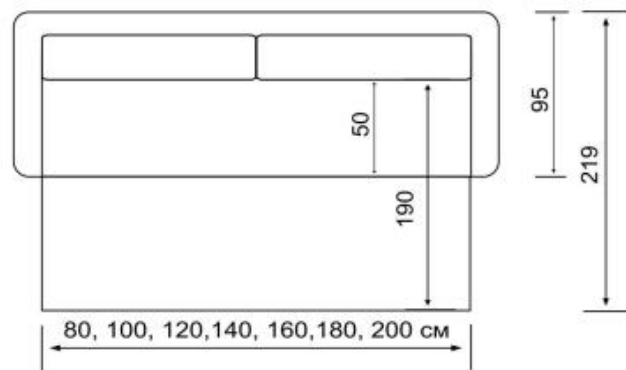

Альфа-мини

(Alpha-mini)

D-1

23

D-2

8

D-3

4

D-4

42

D-5

42

D-6

20

D-7

15

D-8

20

D-9

23

D-10

42