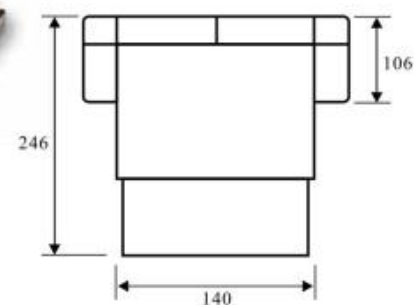

Dream Park
мебель

Лекс-2

(Leks-2)

- Диван-кровать
- Механизм трансформации - выкатной «Дельфин» на газлифтах
- Матрац класса «Люкс»
- Блок независимых пружин
- Ширина спального места от 80 до 200 см (шаг 10 см)
- Длина спального места 200 см (с подушками) и 210 см (без подушек)
- Соответственно совсем не обязательно при каждом случае убирать подушки
- Возможна комплектация подлокотниками (дизайн №1, №2, №5, №6) (см. «Лекс-1»)
- Возможна установка декора на подлокотниках пяти вариантов
- Возможно изменение габоритов по ширине подлокотника (дизайн №1)
- Внутри подлокотников, бельевые отсеки большого объема
- Декоративные отстрочки по всей поверхности дивана
- Опоры натуральное дерево