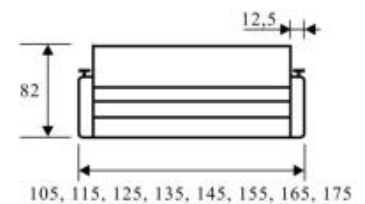

Клаус-2 (Klaus-2)

- Диван-кровать
- Выкатной механизм трансформации
- Деревянный каркас (фанера 15 мм)
- Матрац - эластичный ППУ
- Декор (плёнка ПВХ: №1, №2, №3, №4, №5)
- Две длины спального места (125/185 см)
- 8 размеров ширины спального места от 80 до 150 см включительно (через 10 см шаг)
- Ящик для белья (с дополнительной вентиляцией)
- **Внимание!** Глубина в сложенном состоянии всего 80 см
- Спальное место «от стены» + наличие малой спинки «чистые стены»
- Две подушки в комплекте
- Самый компактный диван при стандартной длине спального места
- Идеален как для детей так и для взрослых (при большей ширине спального места)