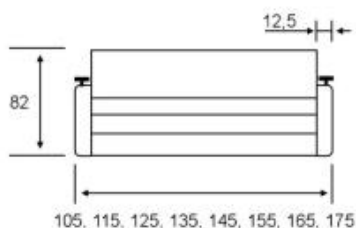

Клаус-6

(Klaus-6)

- Диван-кровать
- Выкатной механизм трансформации
- Деревянный каркас (фанера 15 мм)
- Матрац - эластичный ППУ
- Декор в пяти вариантах
- Две длины спального места (125/185 см)
- 8 размеров ширины спального места от 80 до 150 см включительно (через 10 см шаг)
- Ящик для белья (с дополнительной вентиляцией)
- Внимание! Глубина в сложенном состоянии всего 80 см
- Спальное место «от стены» + наличие малой спинки «чистые стены»
- Две подушки в комплекте
- Самый компактный диван при стандартной длине спального места
- Идеален как для детей, так и для взрослых (при большей ширине спального места)