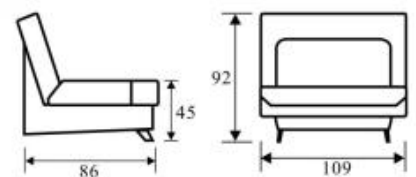

Эстет-3 (Estet-3)

- Диван-кровать
- Современный дизайн
- Механизм трансформации «Книжка»
- Наклон сидения и спинки (удобно для отдыха)
- Матрац - эластичный ППУ
- Хромированные опоры
- Бельевой ящик с дополнительной вентиляцией
- Деревянный каркас (сборка шип в шип)

Кресло