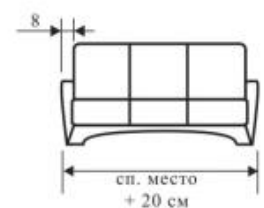

- Диван-кровать
- Механизм трансформации «Аккордеон» с пружинной тягой (нет аналогов на мебельном рынке)
- Деревянный каркас (рамы сборка «шип в шип» + березовая фанера 15 мм)
- Матрац - эластичный ППУ
- Ширина спального места (от 80 до 190 см, с шириной 10 см шаг)
- Съёмный чехол (на липучей ленте по периметру)
- Ящик для белья (с дополнительной вентиляцией)
- Декор опоры из натурального дерева, в двух оттенках №1 и №2
- Защита белья от зацепов пластиковыми коробами
- **Внимание!** Подушками не комплектуется
- Наличие спинки в разложенном состоянии, как у кровати (см. фото)