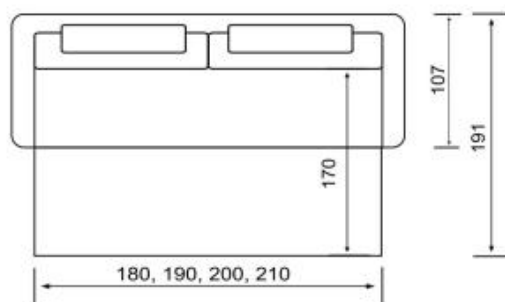

Пума-2

(Puma-2)

D-1

D-2

D-3

D-4

D-5

D-6

D-7

D-9

D-10