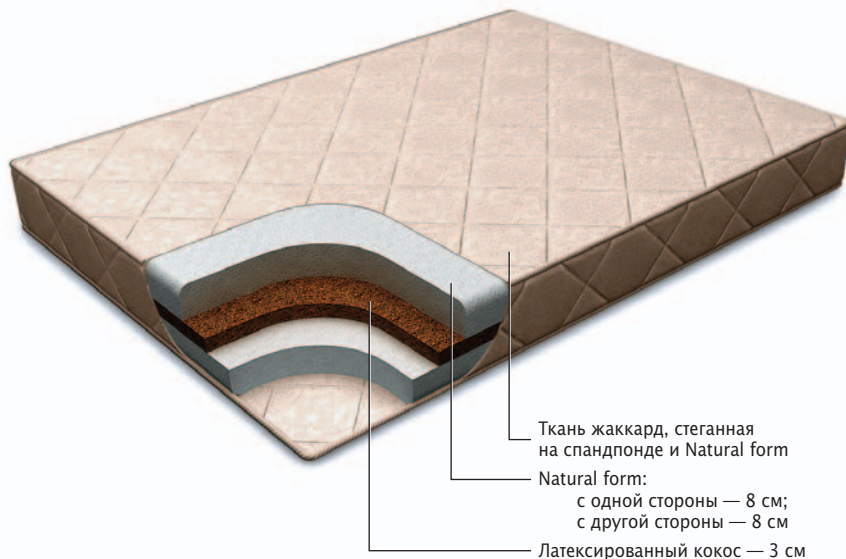

★ Особенность матраса — комфортное использование матраса в зимний и летний периоды. Ткань матраса с одной стороны выполнена из шерсти мериноса. В холодные зимние ночи она поможет сохранить тепло вашего тела и сделает ваш сон более спокойным, здоровым и безмятежным.

### СВОЙСТВА:

-  Умеренной жесткости (4 степень)
-  Степень анатомичности матраса: средняя (2)
-  Степень ортопедичности матраса: хорошая (3)
-  Оптимальный вес на спальное место — до 110 кг
-  Высота матраса со стежкой: 15–16 см
-  Гипоаллергенный
-  Вакуумная упаковка, скрутка

# PALERMO SUPERORTOPEDICO

**Самый жесткий матрас в серии. Настоящий «Ортопед».**

★ Усовершенствованная версия классической модели PALERMO с усиленными ортопедическими характеристиками. Принципиальное отличие модели — в добавлении латексированного кокоса между блоками Natural form. Слой кокоса не препятствует вакуумации, скрутке и дальнейшему восстановлению матраса, но значительно повышает его ортопедические характеристики и устойчивость к большому весу тела. Специально для данной модели предусмотрена ткань красивого золотистого оттенка с логотипом MATERLUX.

★ Стежка выполнена с дополнительным слоем Natural form, которая придает матрасу тактильные ощущения плотности и упругости.

★ Матрас рекомендован для профилактики и лечения заболеваний позвоночника.

СВОЙСТВА: