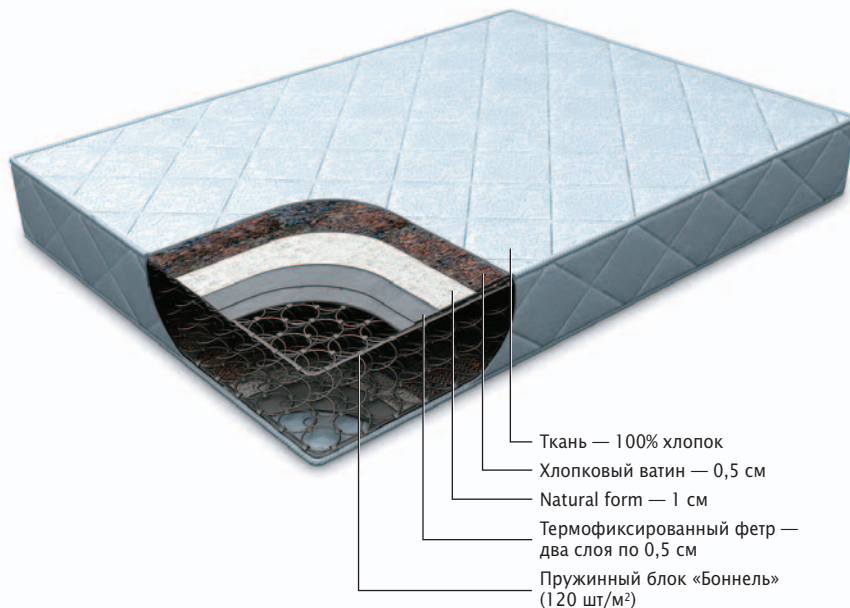

# ЭКОНОМИЧНАЯ СЕРИЯ МАТРАСОВ МАТЕРЛЮКС

Если Вы не хотите тратить много денег на покупку матраса, но при этом хотите приобрести надежный и качественный товар, то эта серия для Вас.

Основой матрасов является пружинный блок «Боннель», который берет на себя равномерное распределение веса по всей поверхности и обеспечивает правильное положение тела.

Данная серия является самой доступной среди матрасов с ортопедическими свойствами.

# ROMA ORTOPEDICO

**Наиболее жесткий матрас во всей серии.**

**«ОРТОПЕД».**

- ★ Более чем доступный по цене матрас с хорошо выраженными ортопедическими характеристиками.
- ★ Пружинный блок «Боннель», Natural form и 2 слоя фетра делают данную модель хорошим ортопедическим матрасом для людей весом до 90 кг.
- ★ Хлопковый ватин добавляет матрасу немного мягкости и комфорта во время сна.
- ★ Лучшее решение для тех, кто рассчитывает за небольшие деньги приобрести достойное качество.
- ★ Идеальное решение для любителей жестких матрасов или людей страдающих заболеваниями позвоночника.
- ★ Идеален для подростков от 12 до 20 лет, поскольку формирует у них правильную осанку.

СВОЙСТВА:

-  Жесткий (5 степень)
-  Степень анатомичности матраса: слабая (1)
-  Степень ортопедичности матраса: хорошая (3)
-  Оптимальный вес на спальное место — до 100 кг
-  Высота матраса со стежкой: 18 см
-  Гипоаллергенный