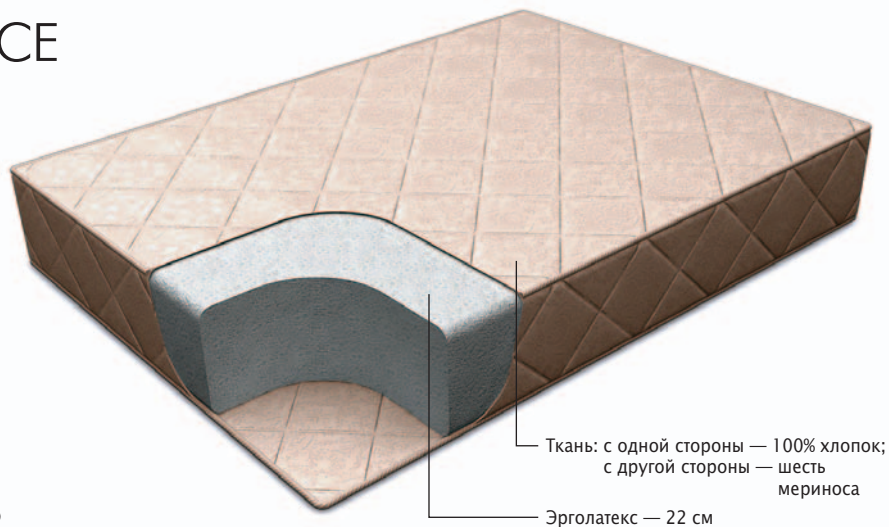

COMFORT ERGOLATTICE

Самый мягкий анатомический матрас во всей линейке.

- ★ Идеальный выбор для тех, кто предпочитает матрасы с хорошими ортопедическими характеристиками и исключительно высоким уровнем комфорта.
- ★ Ergolattex — высокотехнологичный экологически чистый материал нового поколения. Благодаря специальной обработке Ergolattex приобретает воздухопроницаемую структуру, пронизанную микропорами. Обладает хорошей восстанавливающей способностью и износостойкостью, не теряет форму и эластичность в течение длительного времени. Поддерживает оптимальный температурный фон. Обладает функцией естественной вентиляции. Имеет превосходные поддерживающие и эргономические свойства. Гипоаллергенен и гигиеничен.
- ★ Благодаря высоте в 22 см, стильной ткани emBOSSed, данная модель приобретает эффектный внешний вид и, несомненно, станет украшением любой кровати.

СВОЙСТВА:

- Умеренной мягкости (2 степень)
- Степень анатомичности матраса: отличная (4)
- Степень ортопедичности матраса: хорошая (3)
- Оптимальный вес на спальное место — до 100 кг
- Высота матраса со стежкой: 22 см
- Гипоаллергенный
- Вакуумная упаковка, скрутка