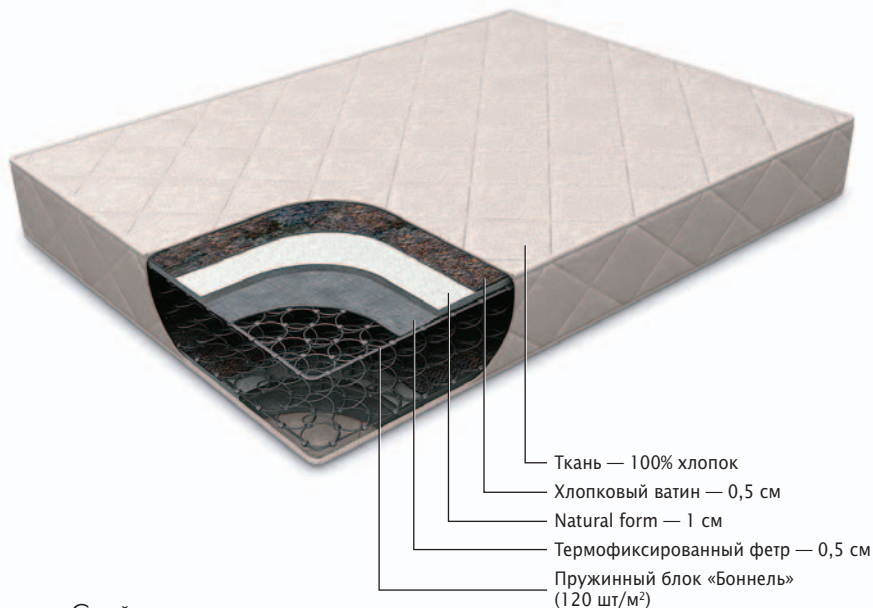

TORINO

Модель обладает хорошими ортопедическими свойствами матраса «ОРТОПЕД».

- ★ Не дорогой, но надежный пружинный блок «Боннель», Natural form и термофиксированный фетр делают возможным приобрести модель по доступной цене.
- ★ Хлопковый ватин добавляет матрасу мягкость и комфорт во время сна.
- ★ Лучшее решение для тех, кто рассчитывает за небольшие деньги приобрести достойное качество.
- ★ Идеальное решение для любителей жестких матрасов.
- ★ Рекомендован людям с весом до 90 кг.

СВОЙСТВА:

- Жесткий (5 степень)
- Степень анатомичности матраса: слабая (1)
- Степень ортопедичности матраса: хорошая (3)
- Оптимальный вес на спальное место — до 100 кг
- Высота матраса со стежкой: 18 см
- Гипоаллергенный