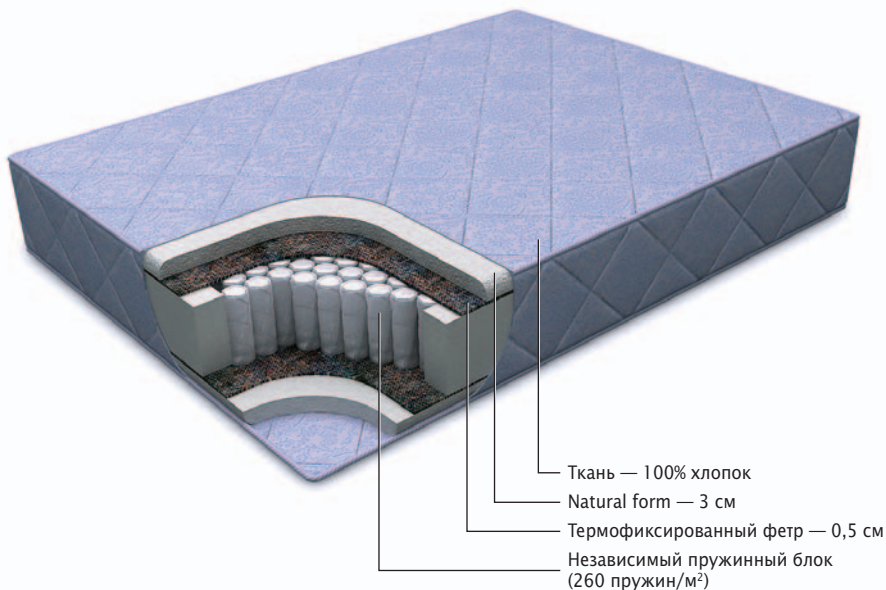

TAORMINA

Матрас умеренной жесткости. «Ортопед».

- ★ Самый доступный по цене матрас на основе блока независимых пружин с отличными ортопедическими характеристиками.
- ★ Независимый пружинный блок и 3 см Natural form делают данную модель отличным ортопедическим матрасом для людей весом до 90–100 кг.
- ★ Лучшее решение для тех, кто рассчитывает за небольшие деньги приобрести достойное качество.
- ★ Идеальное решение для любителей жестких матрасов или людей страдающих заболеваниями позвоночника.
- ★ Идеален для подростков от 12 до 20 лет, поскольку формирует у них правильную осанку.

СВОЙСТВА:

- Умеренной жесткости (4 степень)
- Степень анатомичности матраса: средняя (3)
- Степень ортопедичности матраса: хорошая (4)
- Оптимальный вес на спальное место — до 110 кг
- Высота матраса со стежкой: 20–22 см
- Гипоаллергенный