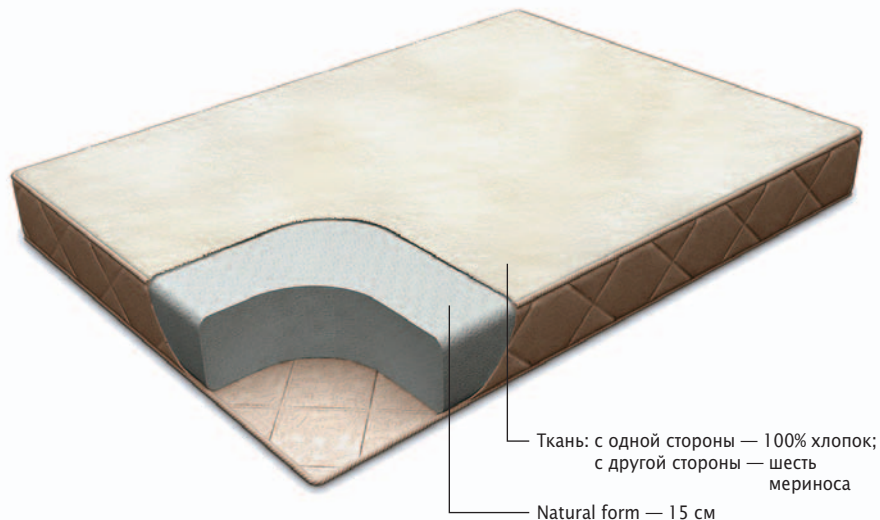

PALERMO LANA

Матрас умеренной жесткости. «Ортопед».

★ В основе матраса материал нового поколения Natural form. Это клетчатая структура, напоминающая по форме природную губку и состоящая из миллионов ячеек, содержит в своем составе молекулы воды, благодаря чему матрас приобретает такие ценные качества, как воздухопроницаемость и экологическая чистота.

★ Основные характеристики данной модели — эластичность, устойчивость к деформации, воздухопроницаемость, гигиеничность и долговечность.

★ Единый блок Natural form высотой 15 см благодаря своим уникальным характеристикам дает возможность получить недорогой матрас с хорошим сочетанием ортопедических и анатомических характеристик.

★ Особенность матраса — комфортное использование матраса в зимний и летний периоды. Ткань матраса с одной стороны выполнена из шерсти мериноса. В холодные зимние ночи она поможет сохранить тепло вашего тела и сделает ваш сон более спокойным, здоровым и безмятежным.

СВОЙСТВА:

- Умеренной жесткости (4 степень)
- Степень анатомичности матраса: средняя (2)
- Степень ортопедичности матраса: хорошая (3)
- Оптимальный вес на спальное место — до 110 кг
- Высота матраса со стежкой: 15–16 см
- Гипоаллергенный
- Вакуумная упаковка, скрутка