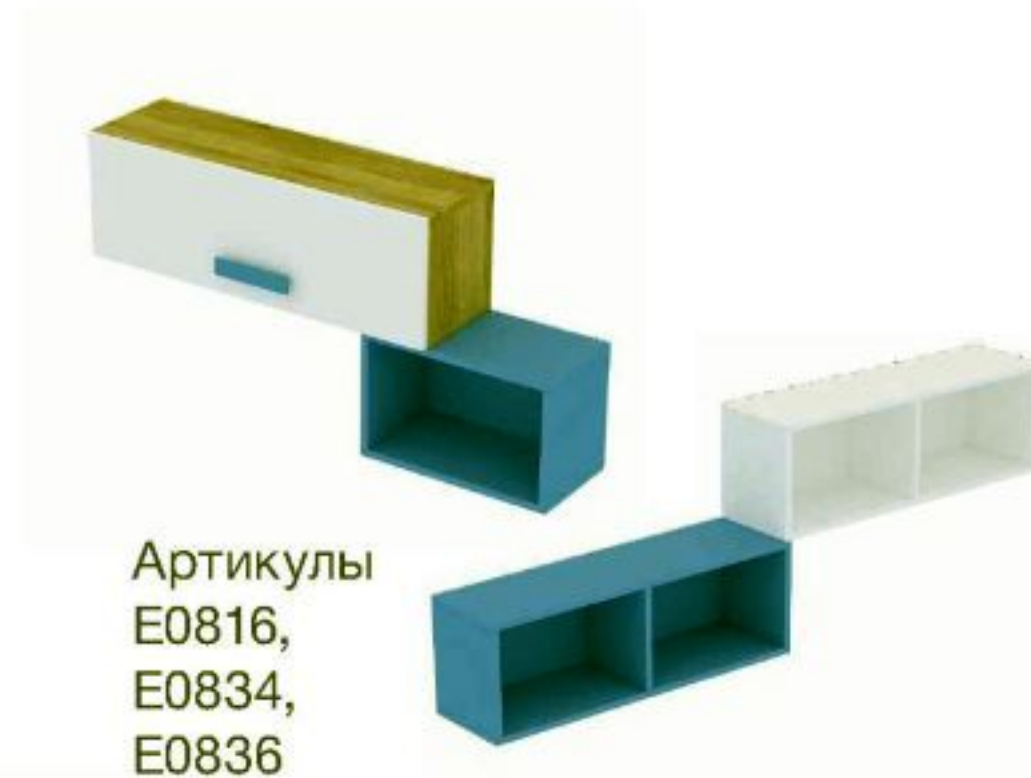

# Функциональные решения

Артикул  
E0115

Вместительный угловой шкаф — прекрасное место для игры в прятки!

В ассортименте коллекции левое и правое исполнение.

Правильная организация рабочего места — что может быть важнее для маленького ученика.

Все столы коллекции имеют скругленные углы, конфигурация столешницы разработана с учетом особенностей детского организма.

Артикулы  
Стол E0413  
Тумба E0608

Артикулы  
E0816,  
E0834,  
E0836

Большой ассортимент разнообразных полок позволяет собрать множество интересных комбинаций и персонализировать рабочее место даже для самого требовательного маленького хозяина.