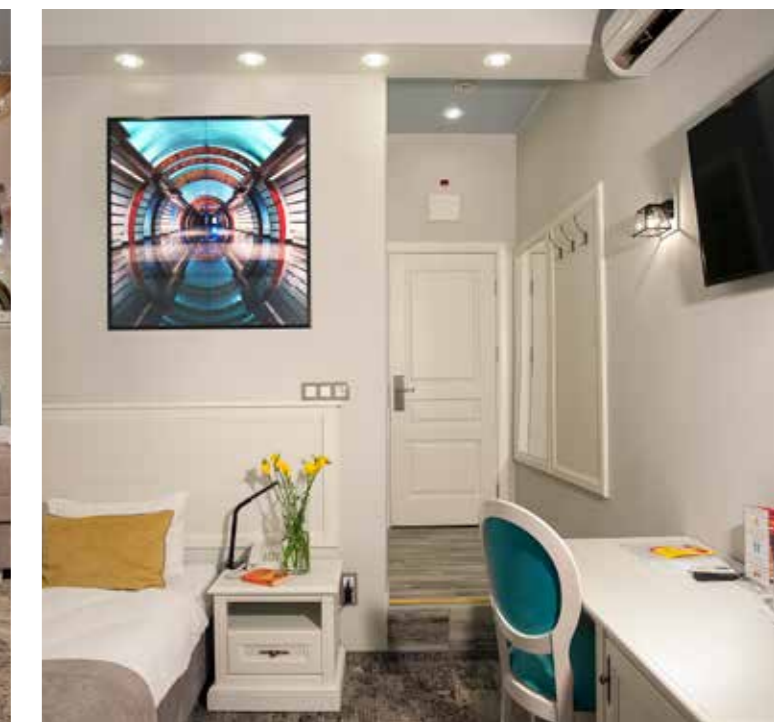

NAUMOV apart hotel

г. Москва

Изготовление мебели на базе коллекции Tiffany
Мягкая и корпусная мебель
Оснащение: текстиль, оборудование, свет