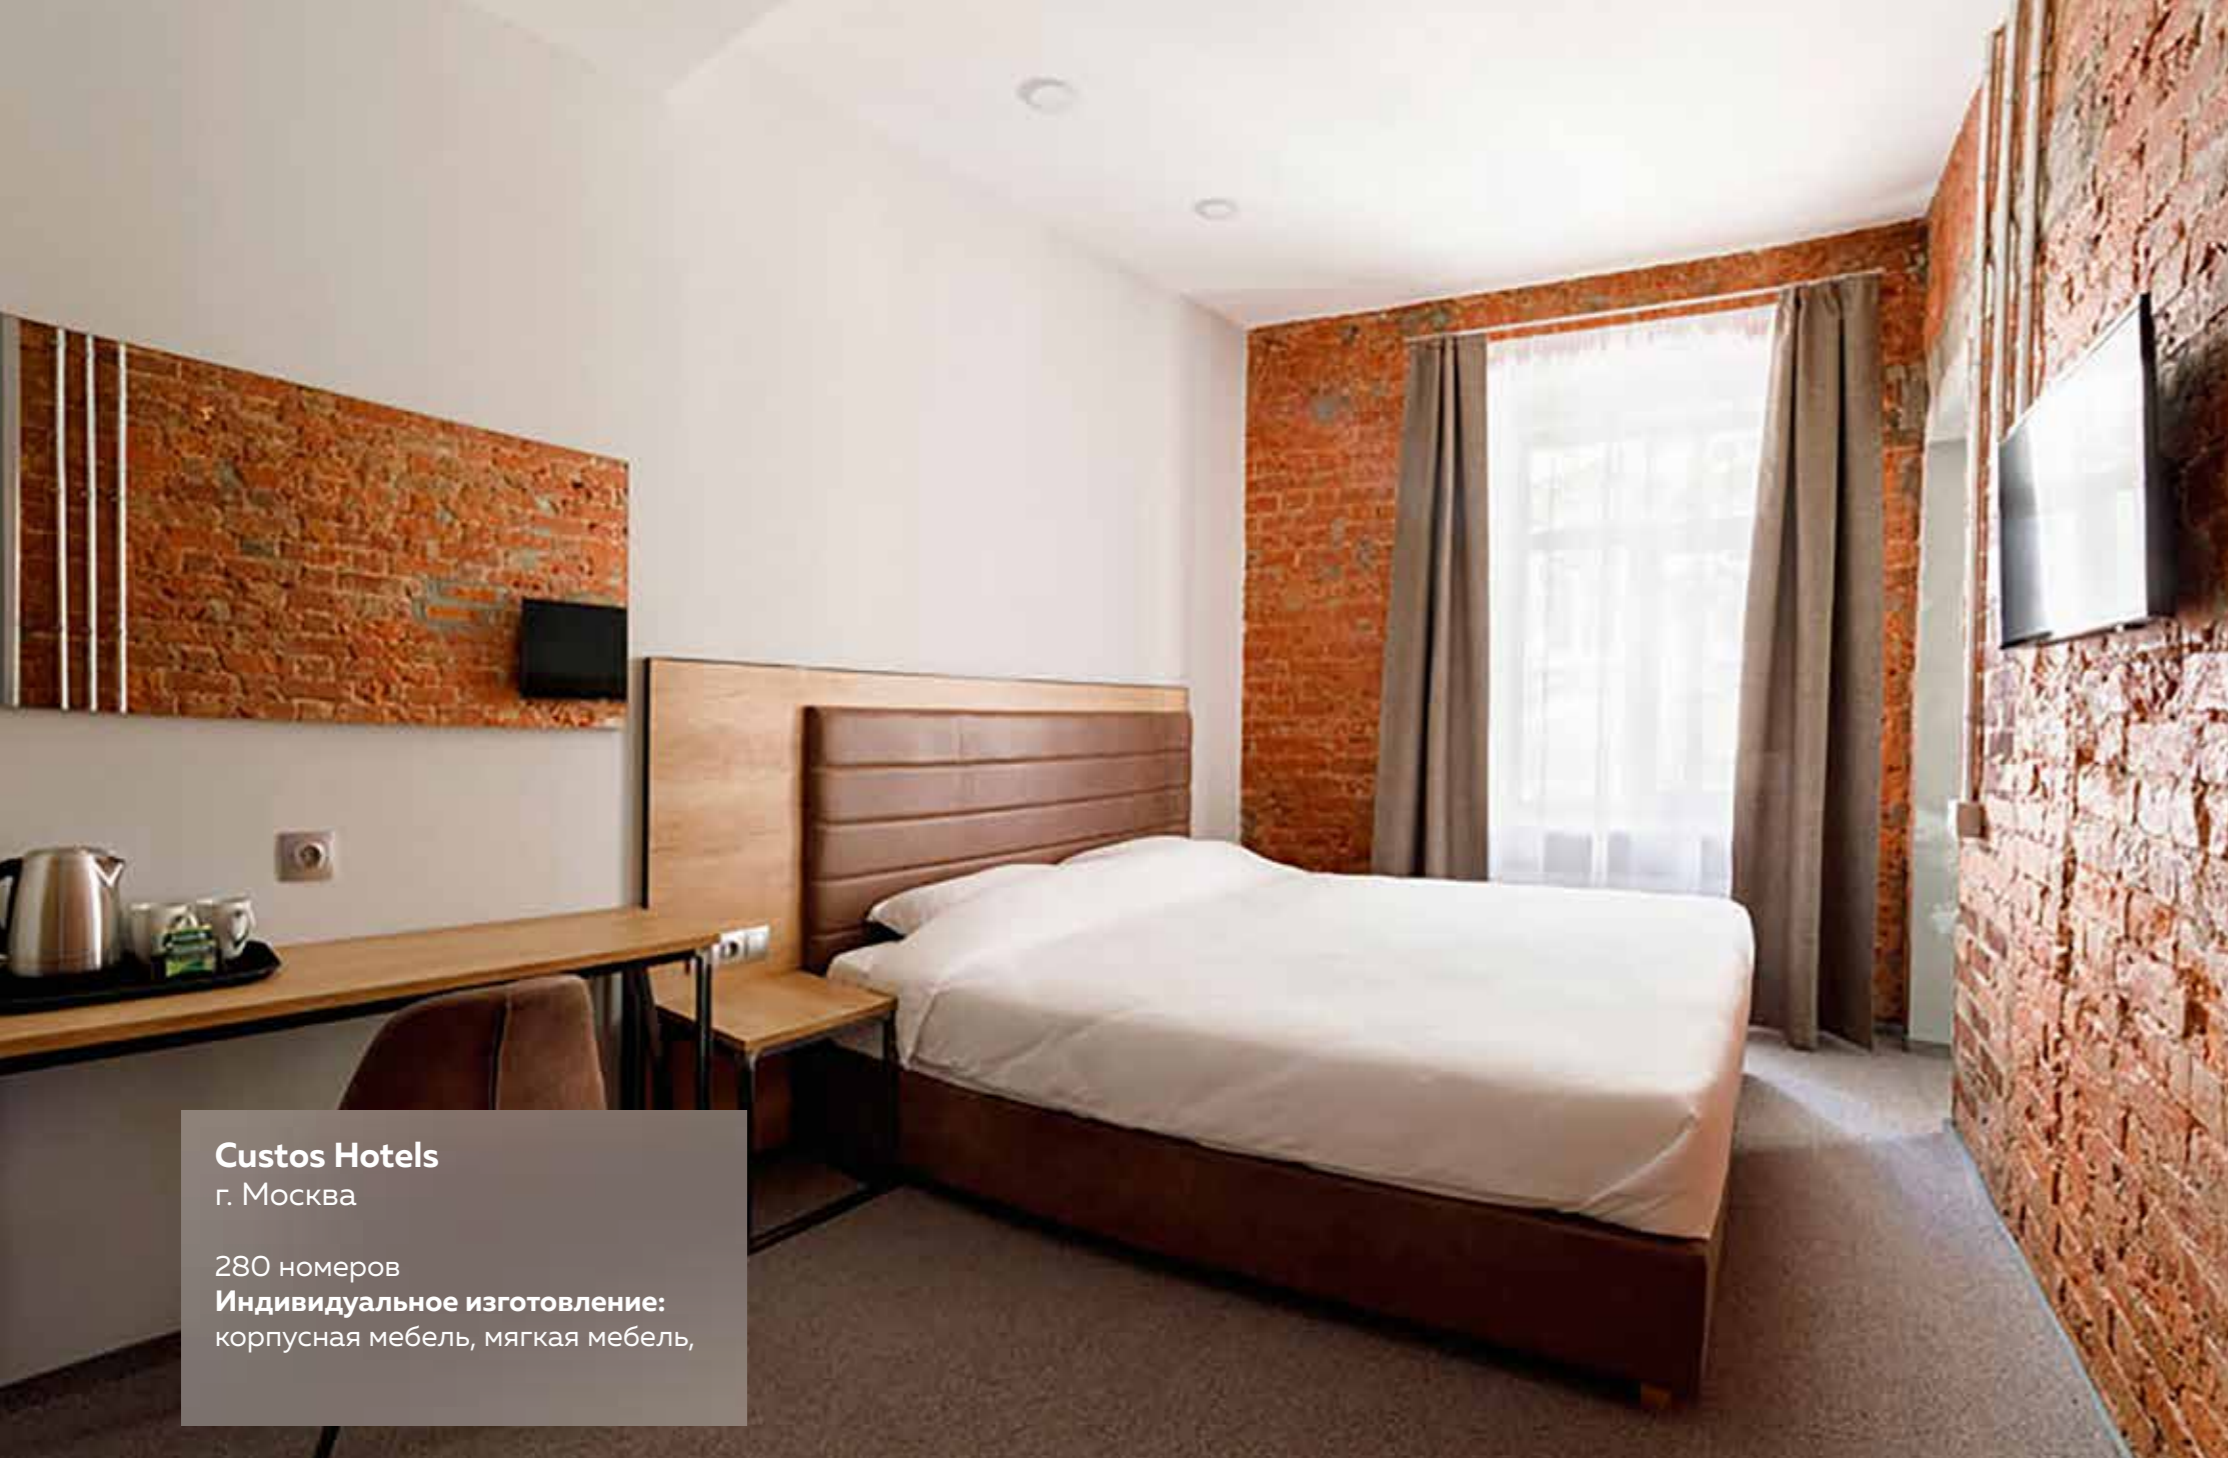

Парк Легенд ДОМ РФ
г. Москва

330 апартаментов
Индивидуальное изготовление:
корпусная мебель, мягкая мебель,
встроенная мебель

Апарт_отель Вертикаль
г. Санкт-Петербург

330 номеров
Индивидуальное изготовление:
корпусная мебель, встроенная
мебель, стеновые панели, кухни,
мягкая мебель