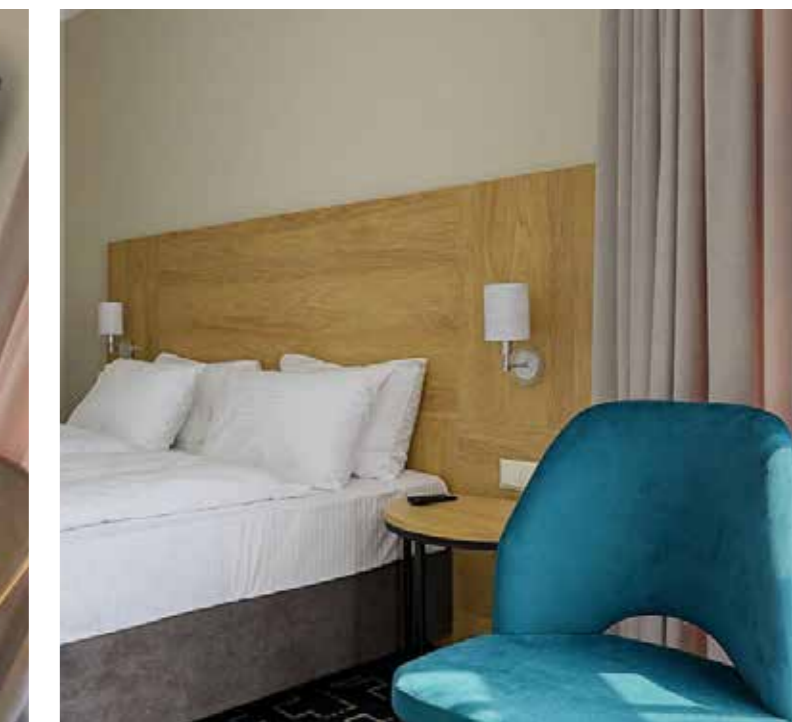

AMBER SHORE RESORT

г. Калининград
40 номеров
Производство корпусной и мягкой мебели по дизайн проекту