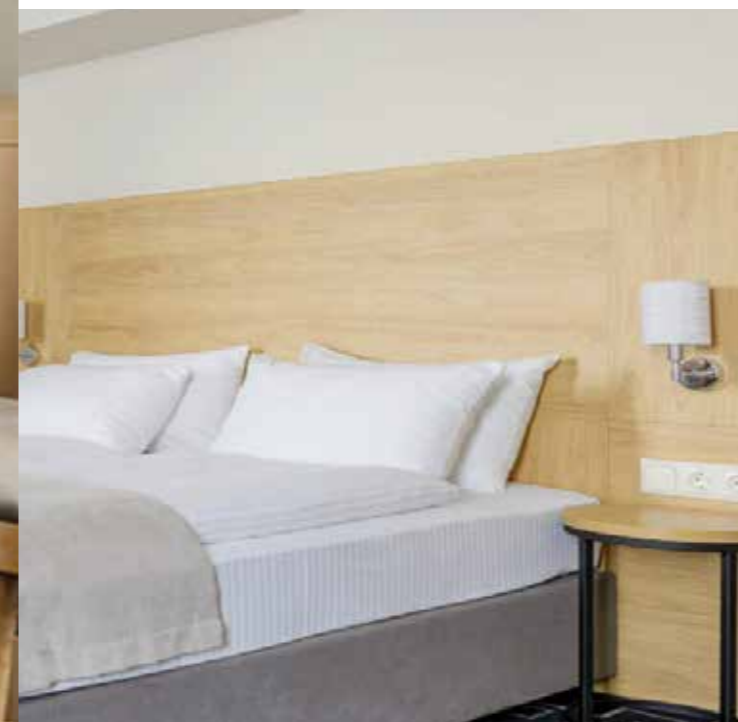

AMBER SHORE RESORT

г. Калининград
40 номеров
Производство корпусной и мягкой мебели по дизайн проекту