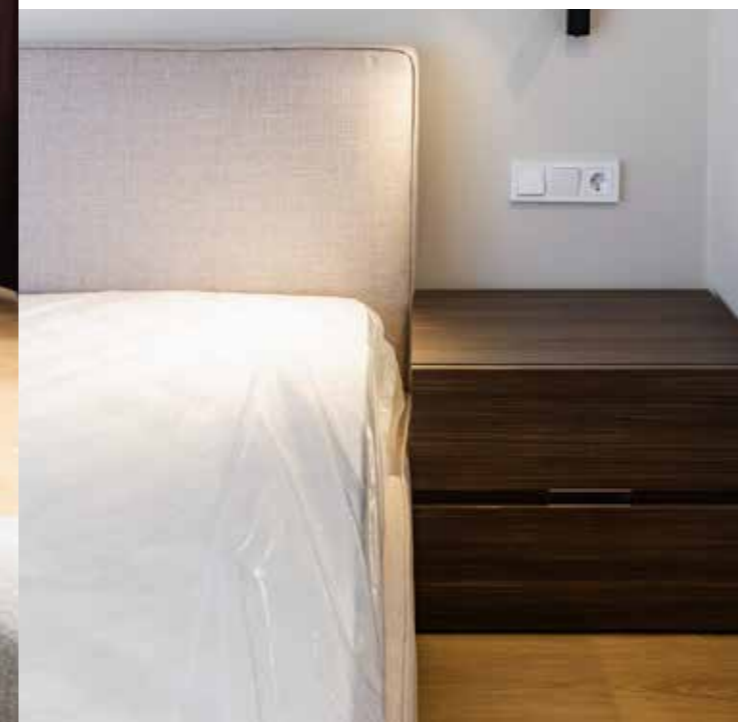

Отель Leavel Амурская
г. Москва

186 апартаментов
Индивидуальное изготовление:
корпусная мебель, кухни,
встроенная мебель, мягкая мебель.
Оснащение: оборудование для
кухни