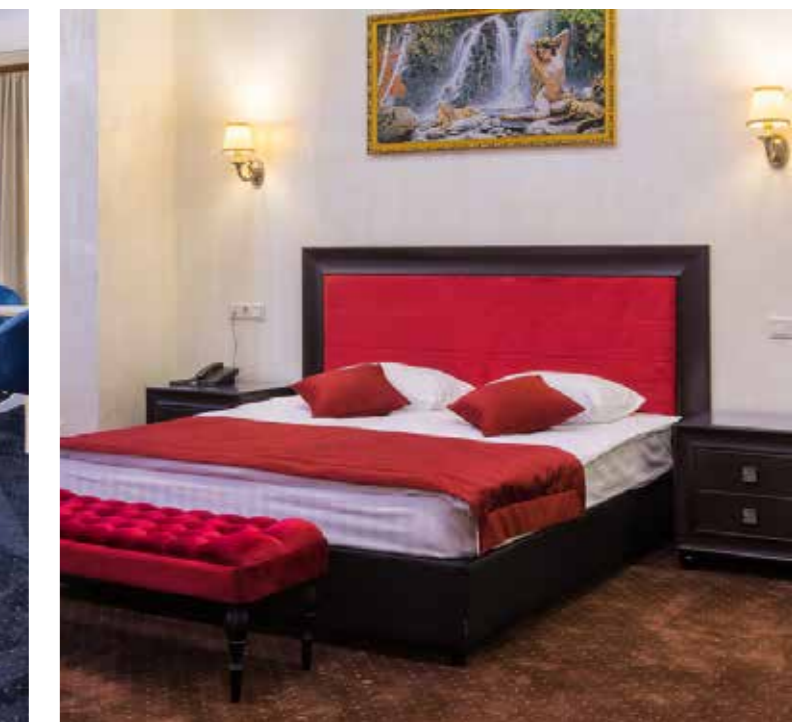

KALINA hotel
г. Москва, Видное

Изготовление мебели на базе коллекций Tiffany, Siesta, LUSSO, Argo.
Мягкая и корпусная мебель
Оснащение: текстиль, оборудование, свет