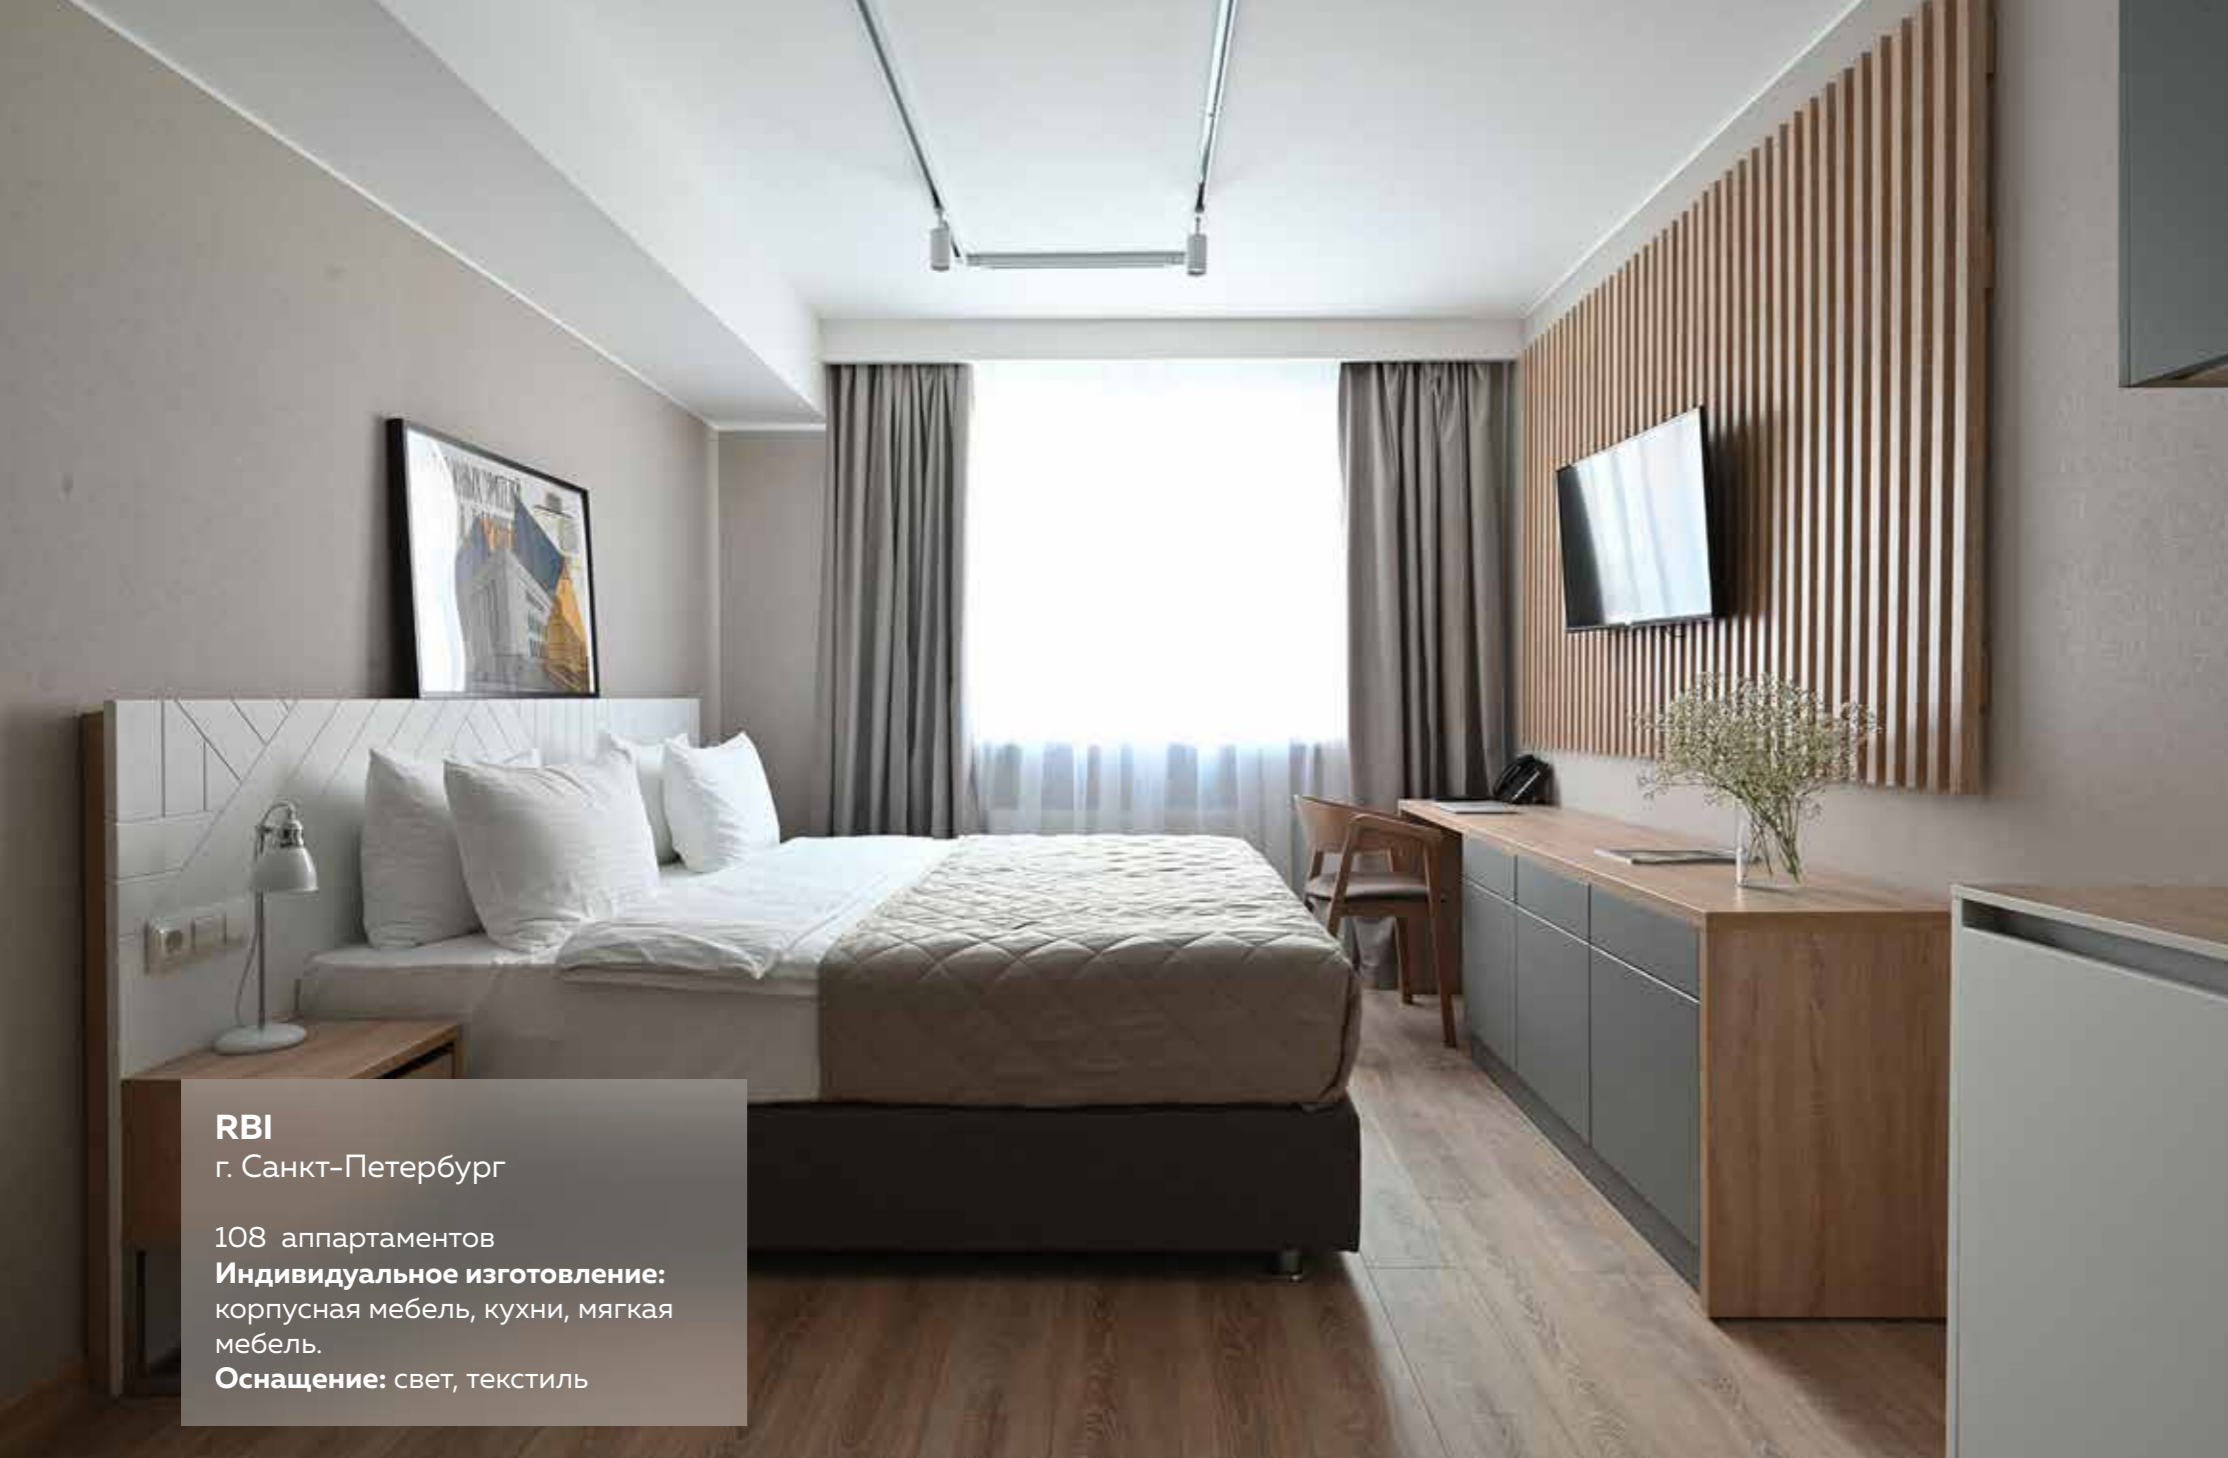

RBI
г. Санкт-Петербург

108 апартаментов
Индивидуальное изготовление:
корпусная мебель, кухни, мягкая
мебель.
Оснащение: свет, текстиль