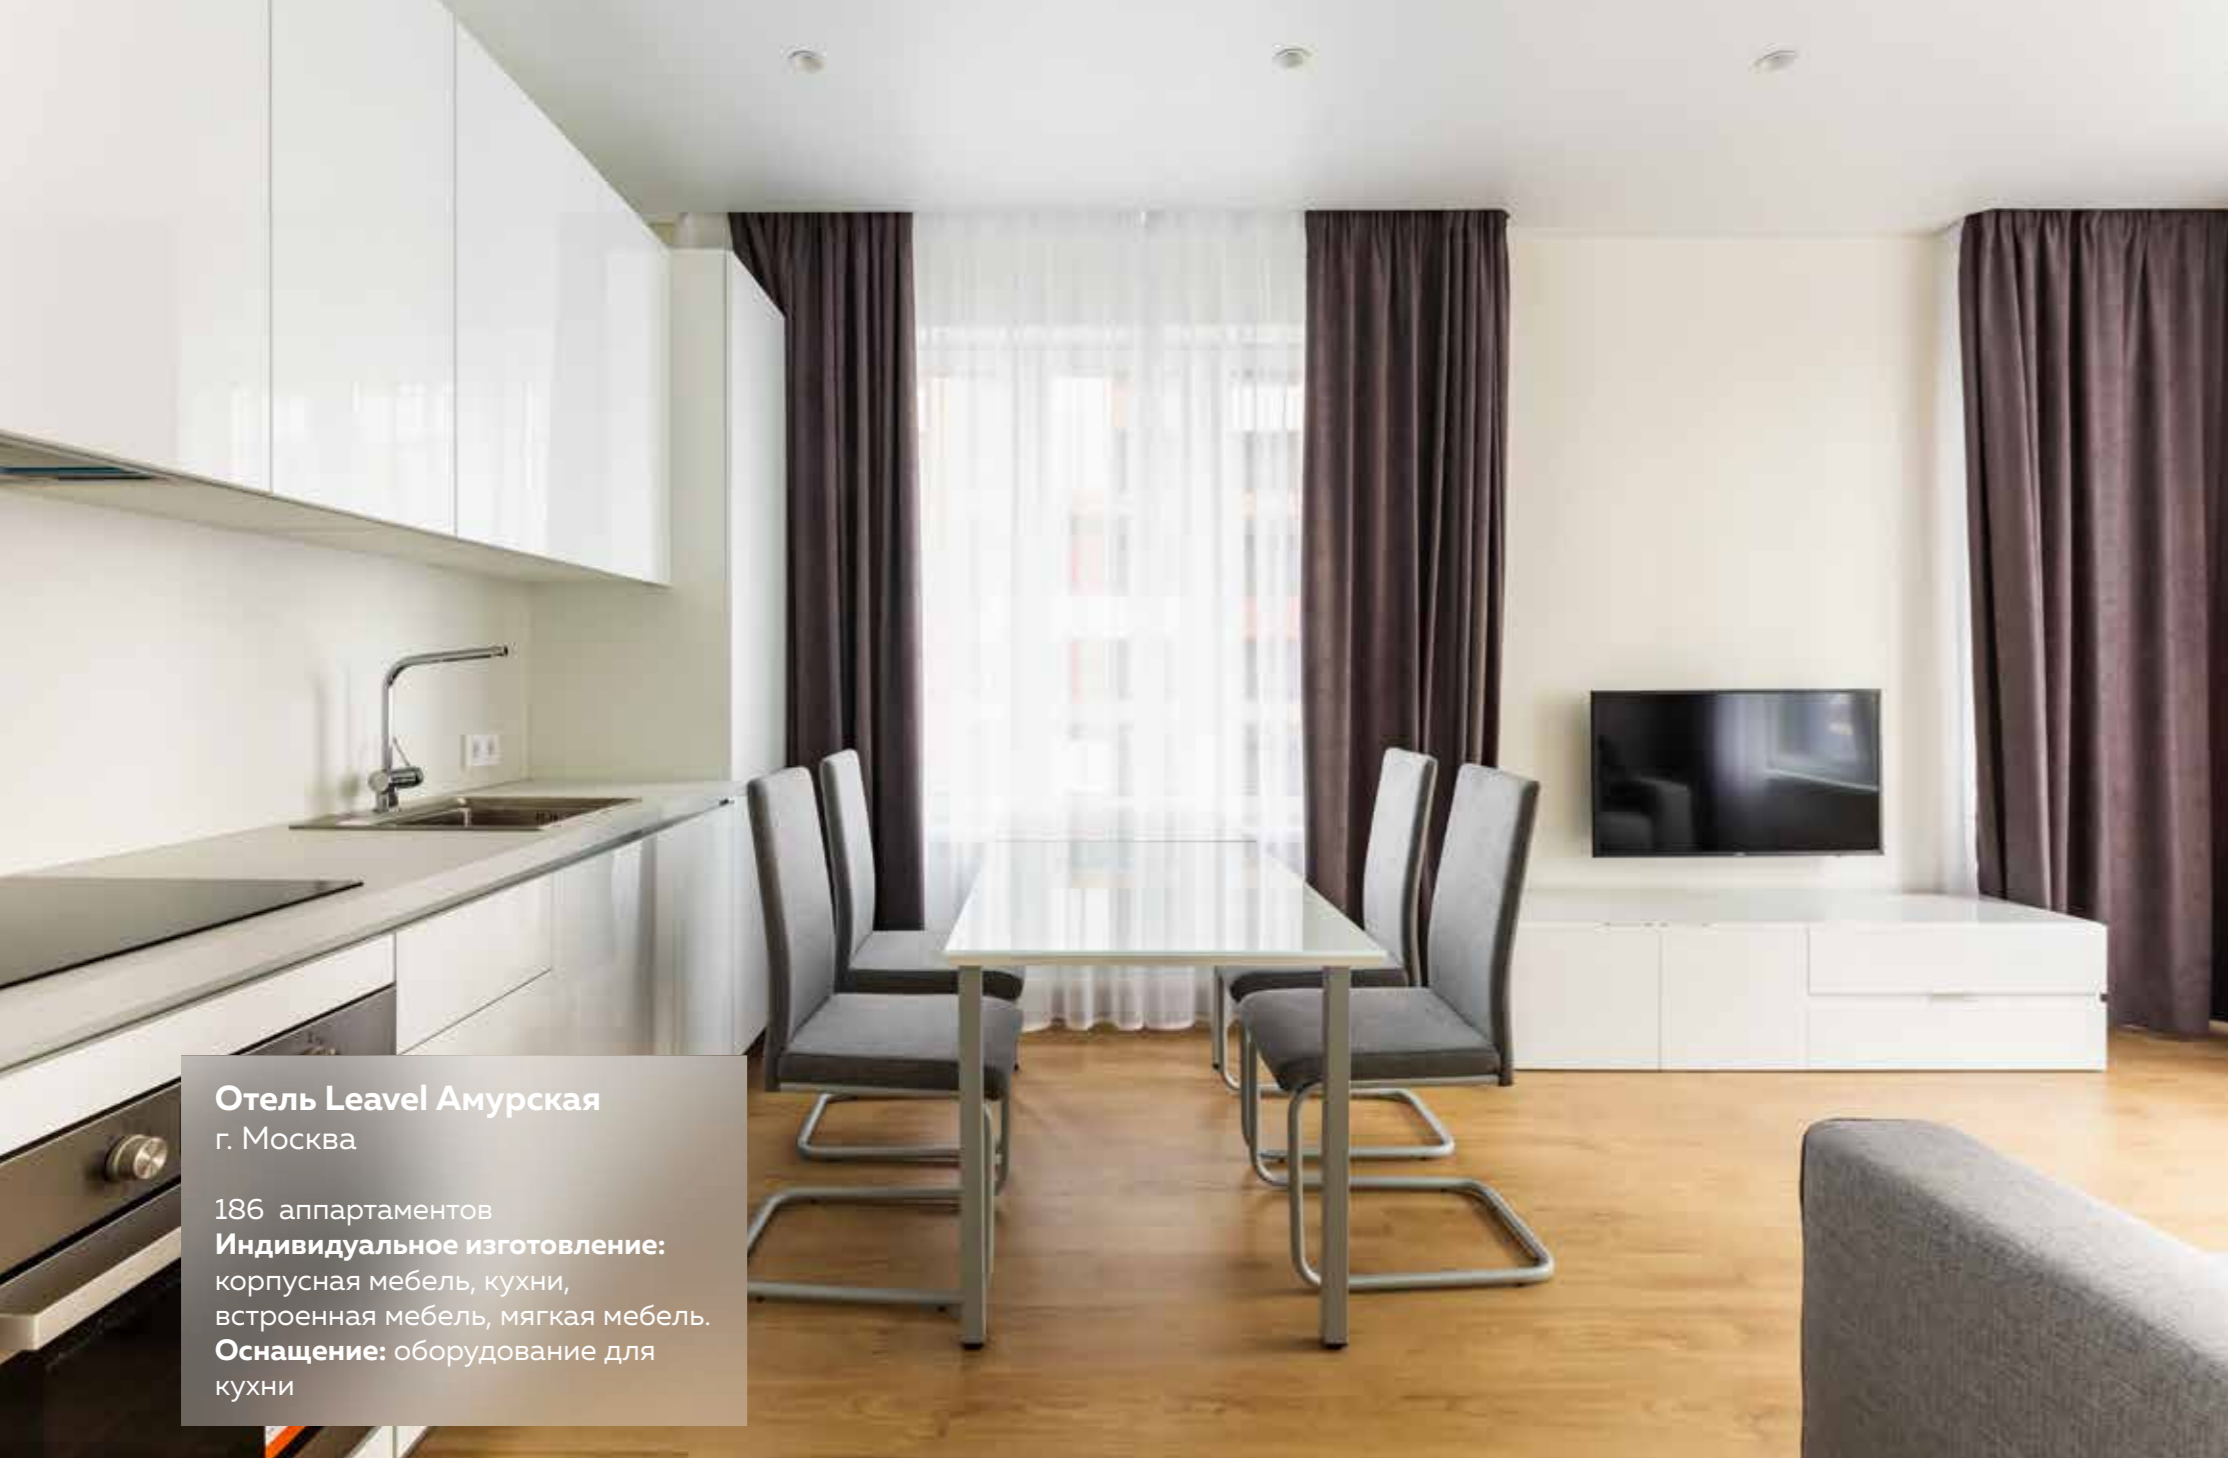

Отель Leavel Амурская
г. Москва

186 апартаментов
Индивидуальное изготовление:
корпусная мебель, кухни,
встроенная мебель, мягкая мебель.
Оснащение: оборудование для
кухни