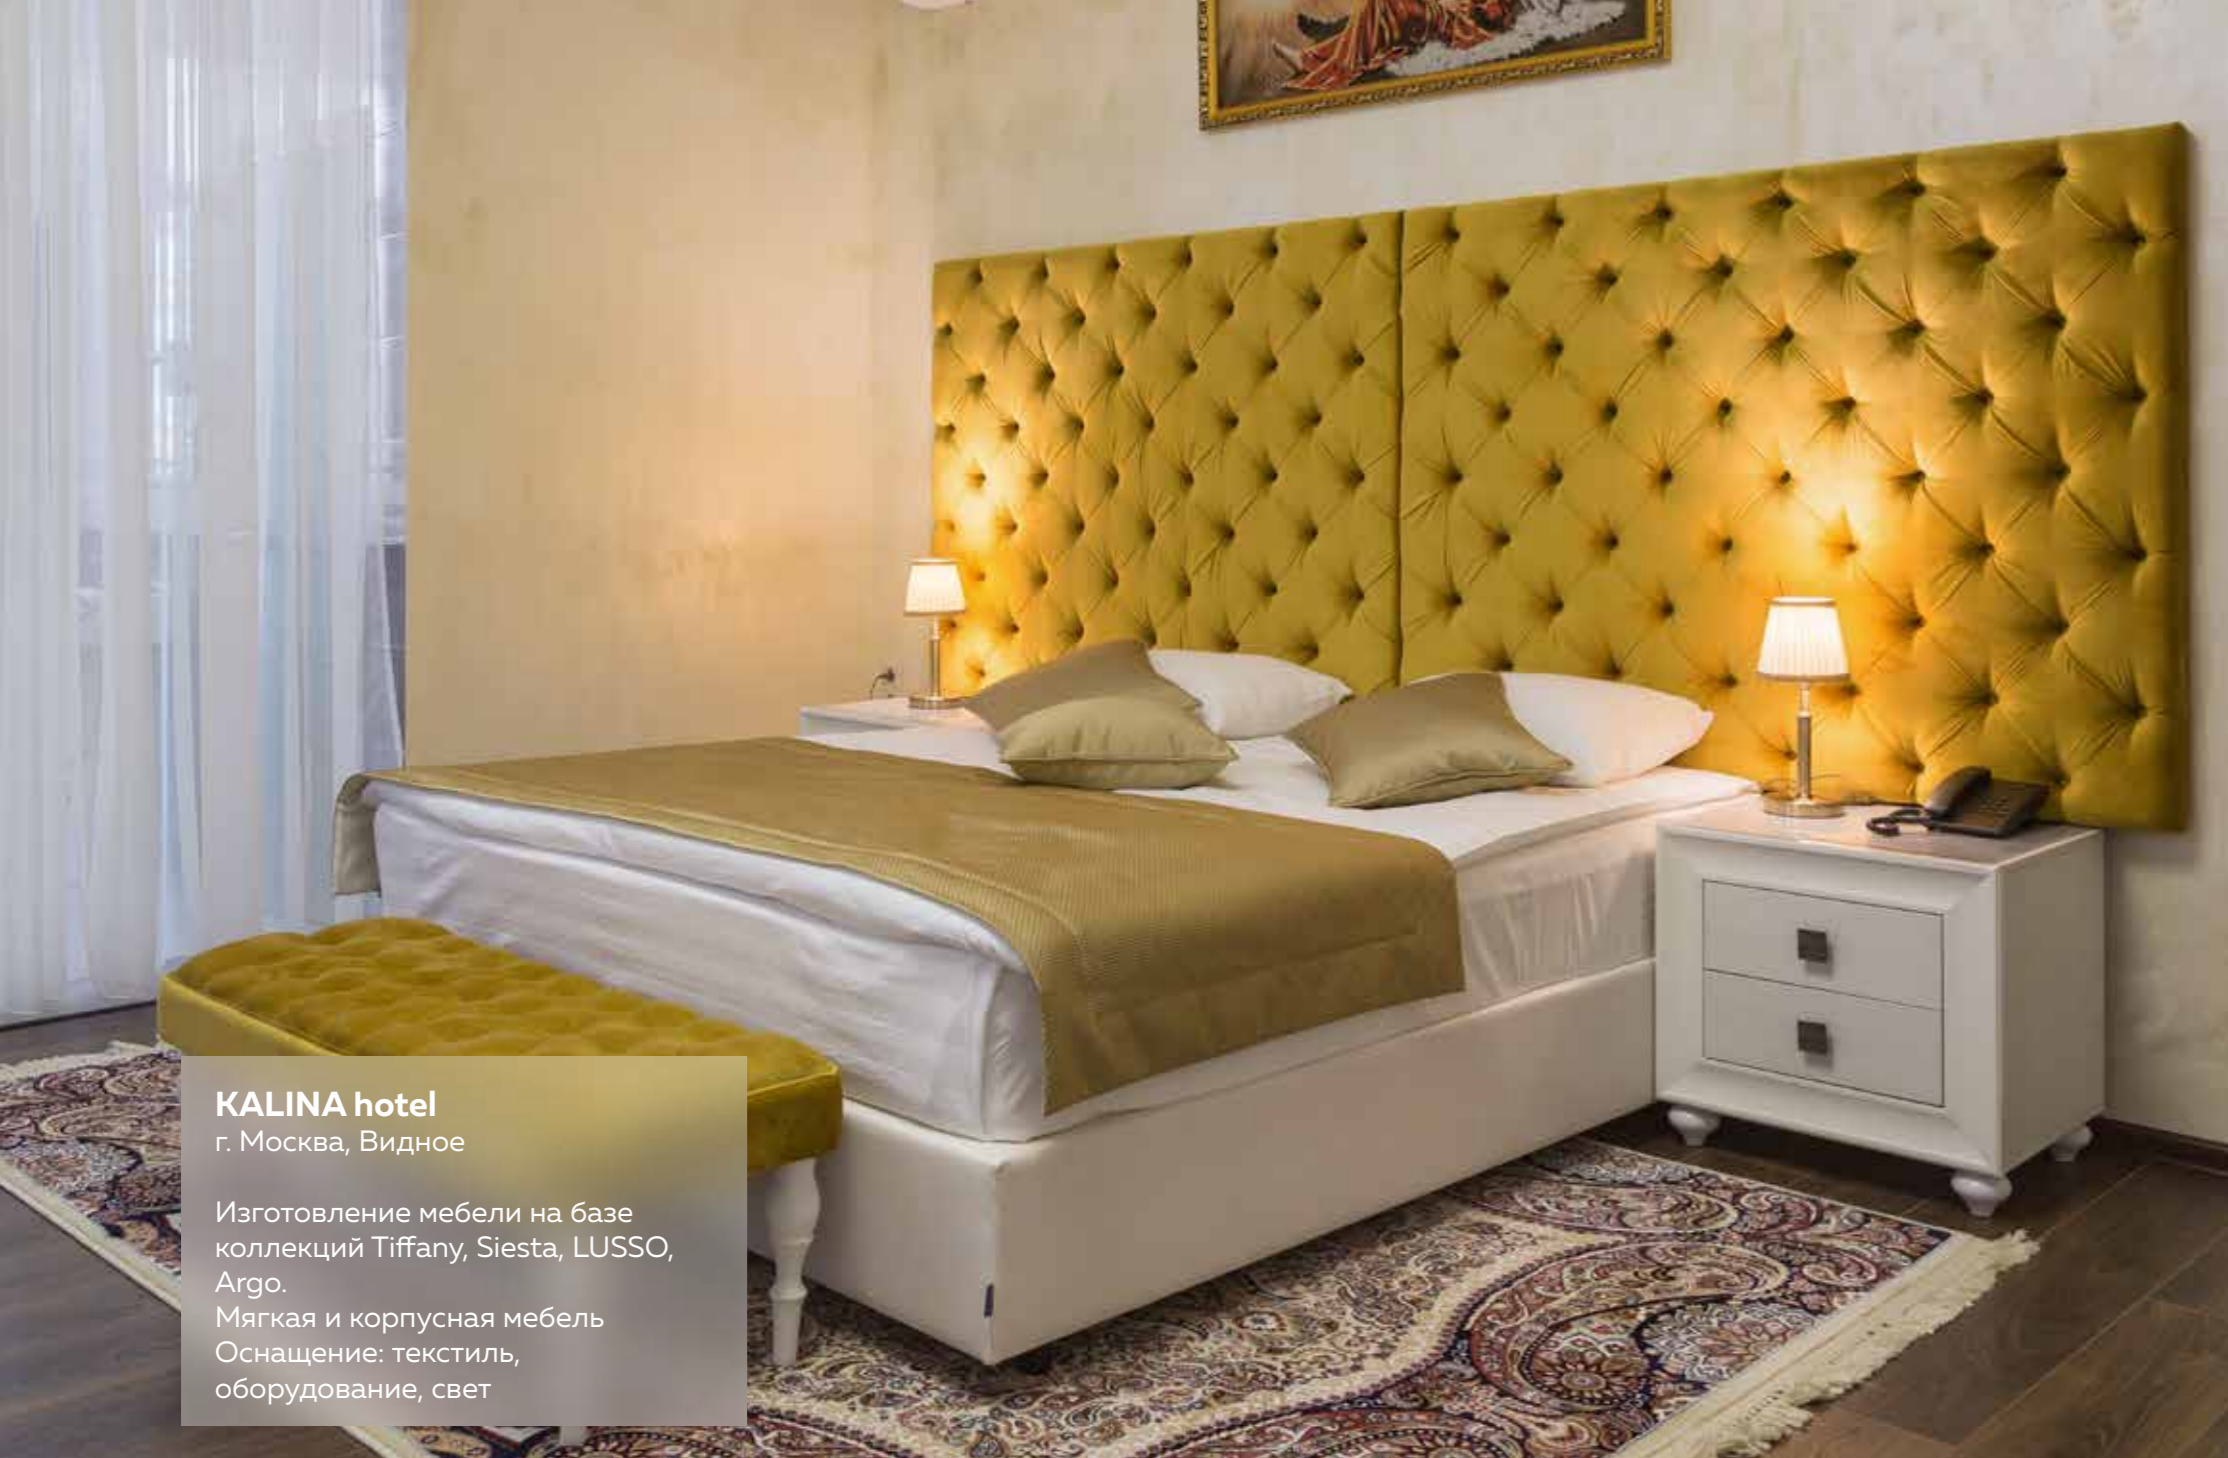

KALINA hotel
г. Москва, Видное

Изготовление мебели на базе коллекций Tiffany, Siesta, LUSSO, Argo.
Мягкая и корпусная мебель
Оснащение: текстиль, оборудование, свет