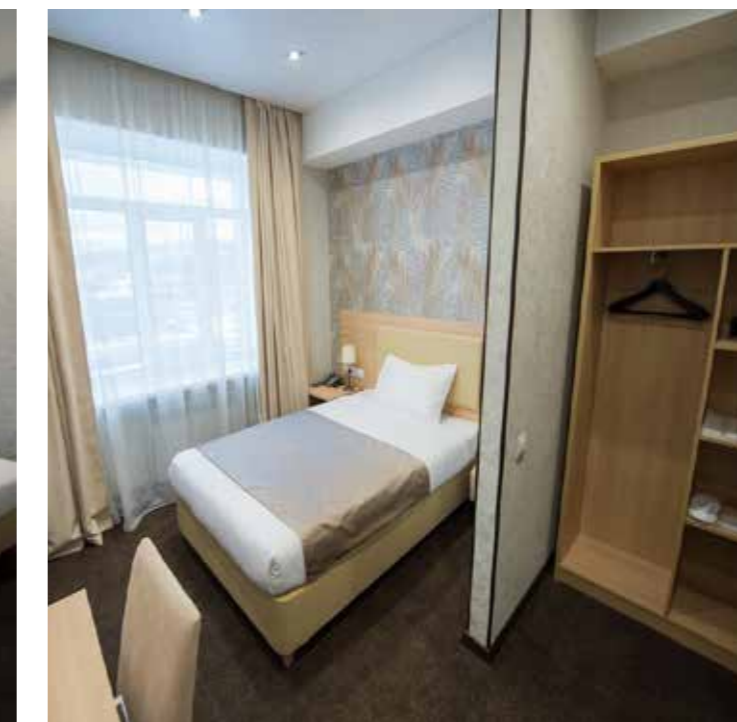

Отель SILVER HOUSE
г. Магадан

40 номеров
Изготовление мебели на базе
коллекции Minimalism
Мягкая и корпусная мебель
Оснащение: текстиль,
оборудование, свет