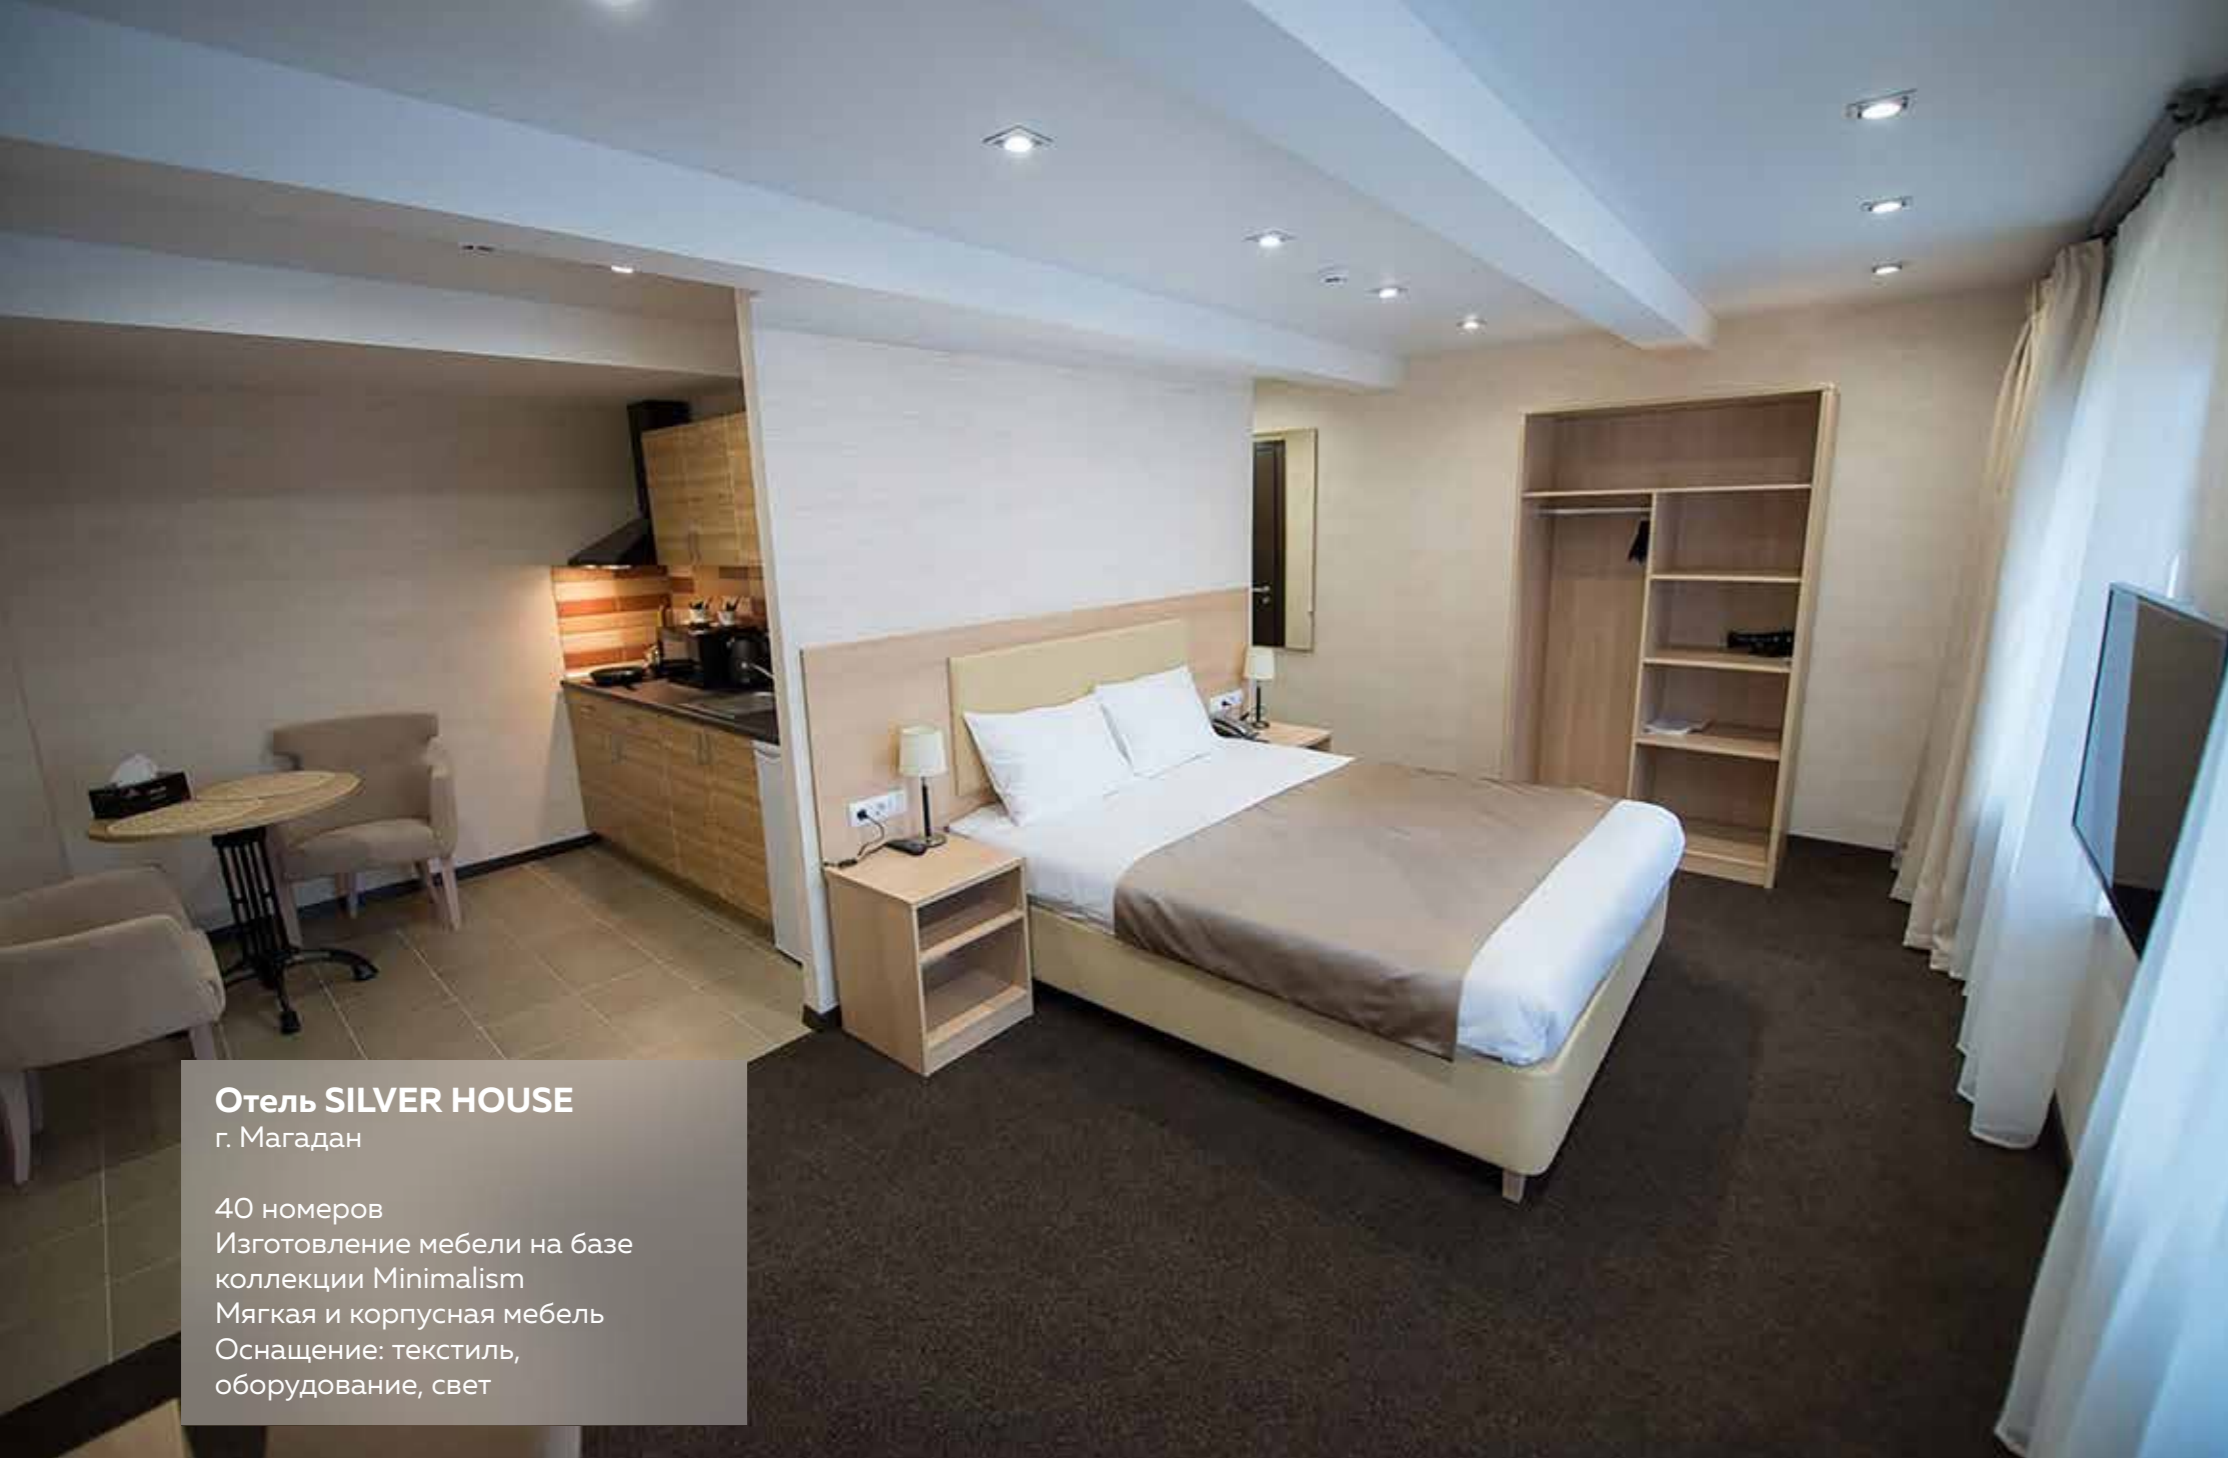

Отель SILVER HOUSE
г. Магадан

40 номеров
Изготовление мебели на базе
коллекции Minimalism
Мягкая и корпусная мебель
Оснащение: текстиль,
оборудование, свет