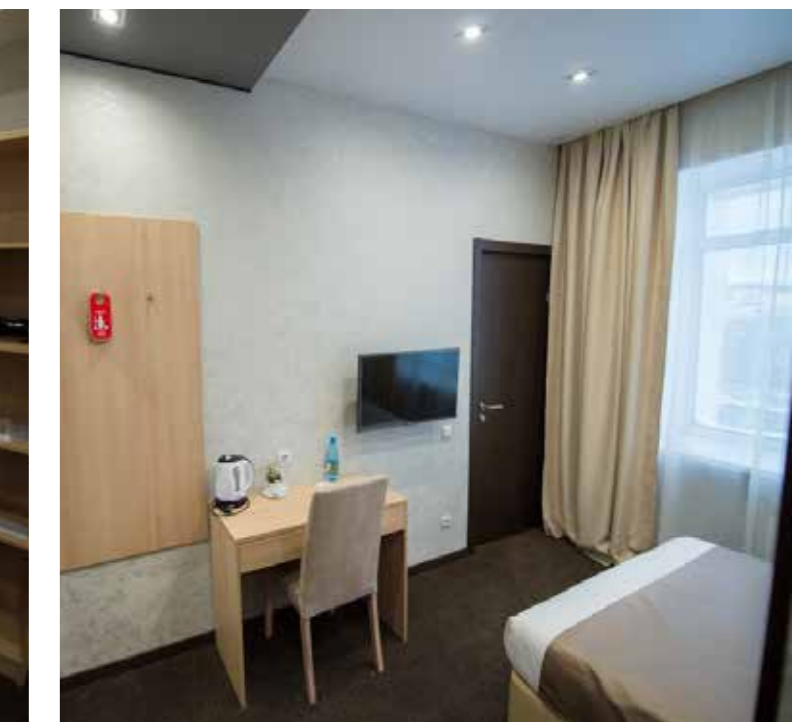

Отель SILVER HOUSE
г. Магадан

40 номеров
Изготовление мебели на базе
коллекции Minimalism
Мягкая и корпусная мебель
Оснащение: текстиль,
оборудование, свет