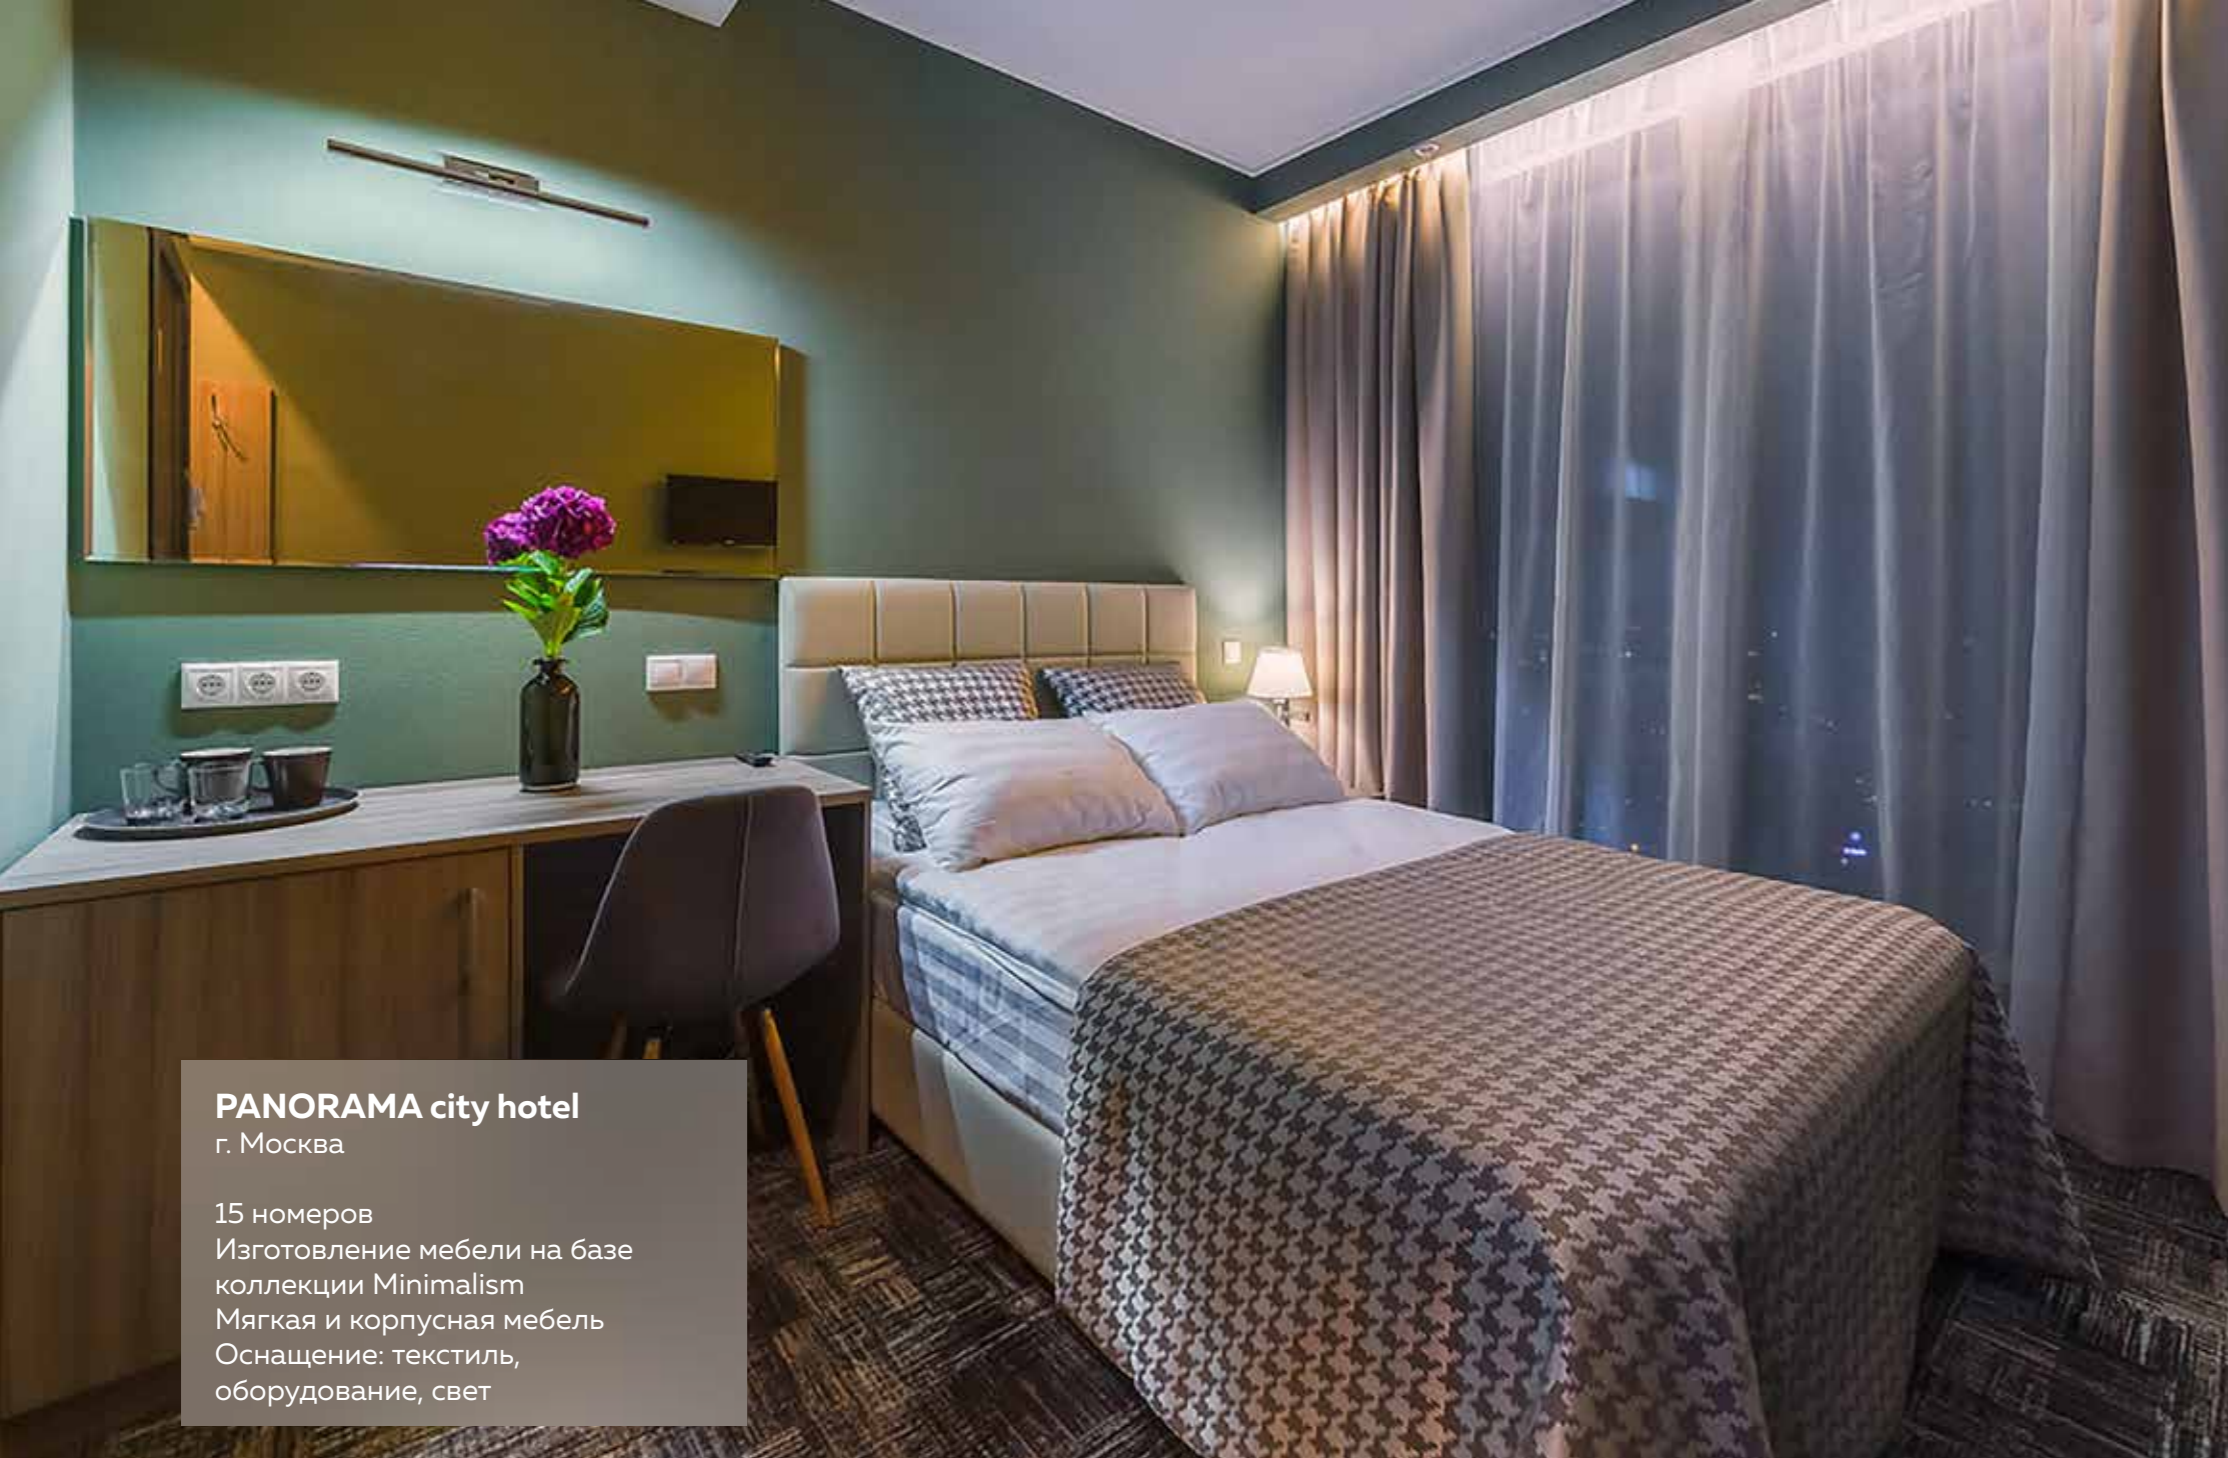

PANORAMA city hotel

г. Москва

15 номеров
Изготовление мебели на базе
коллекции Minimalism
Мягкая и корпусная мебель
Оснащение: текстиль,
оборудование, свет