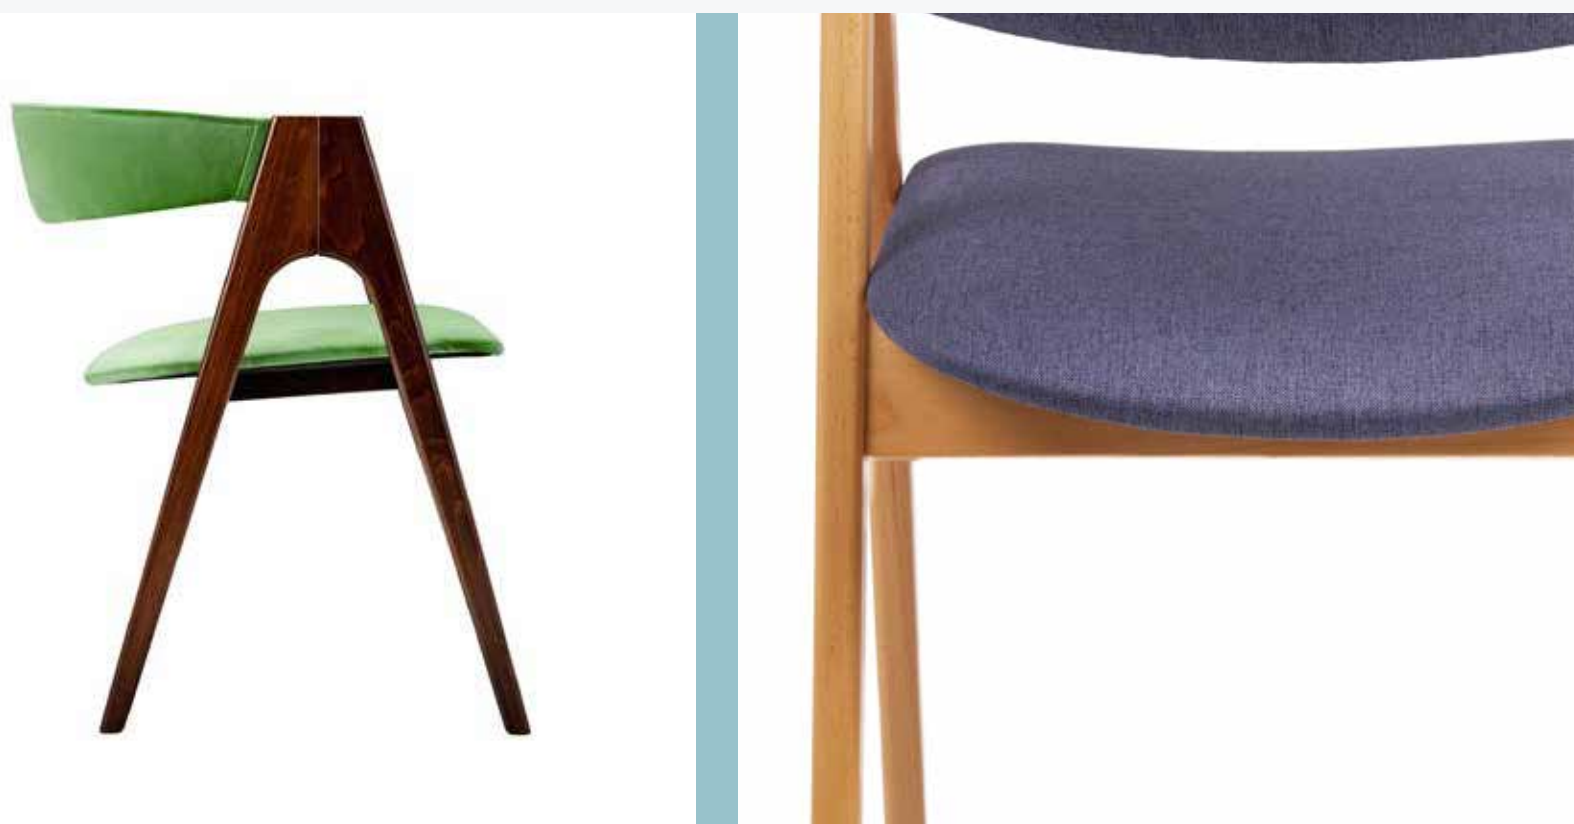

КАЕДЕ СП / КАЕДЕ / БАХТЕР СП

Классика в деталях и дизайне обеспечивает максимальный комфорт при использовании этих моделей. Мягкая обивка и натуральные материалы обладают повышенной износостойкостью, что дарит возможность долгого пользования.

Арт.: 4000152

Стул Kaede 1 СП

Размер:

Высота, см:	69
Ширина, см:	51
Глубина, см:	58,5
Высота до сиденья, см:	45
Обивка:	под заказ
Ножки, массив дерева	цвет под заказ

Арт.: 40021742

Барное кресло КАЕДЕ

Размер:

Высота, см:	105
Ширина, см:	51
Глубина, см:	58,5
Высота до сиденья, см:	76
Обивка:	под заказ
Ножки, массив дерева	цвет под заказ

Арт.: 4000161

Стул Baxter СП

Размер:

Высота, см:	75
Ширина, см:	54
Глубина, см:	59
Высота до сиденья, см:	47
Обивка:	под заказ
Ножки, массив дерева	цвет под заказ