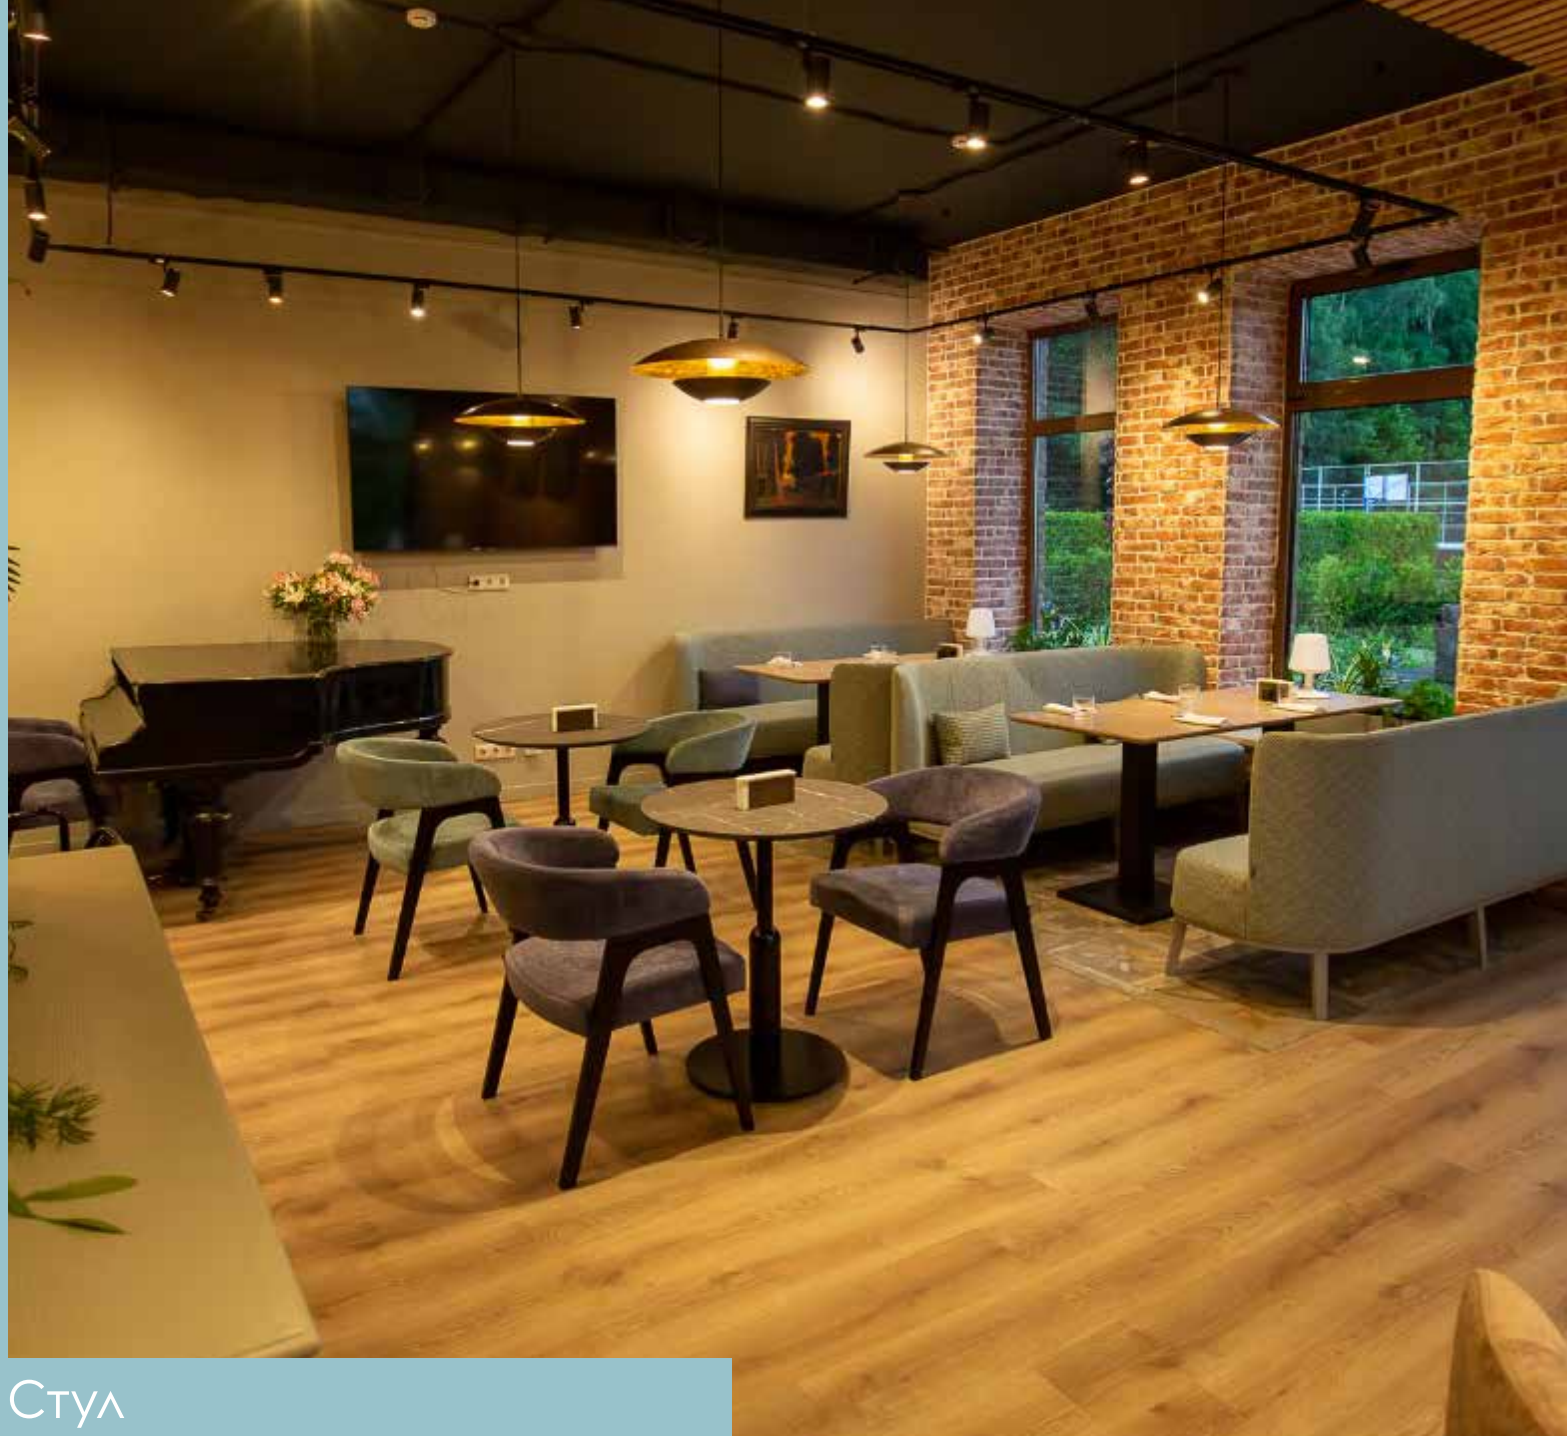

Стул

КАЕДЕ СП / КАЕДЕ / БАХТЕР СП