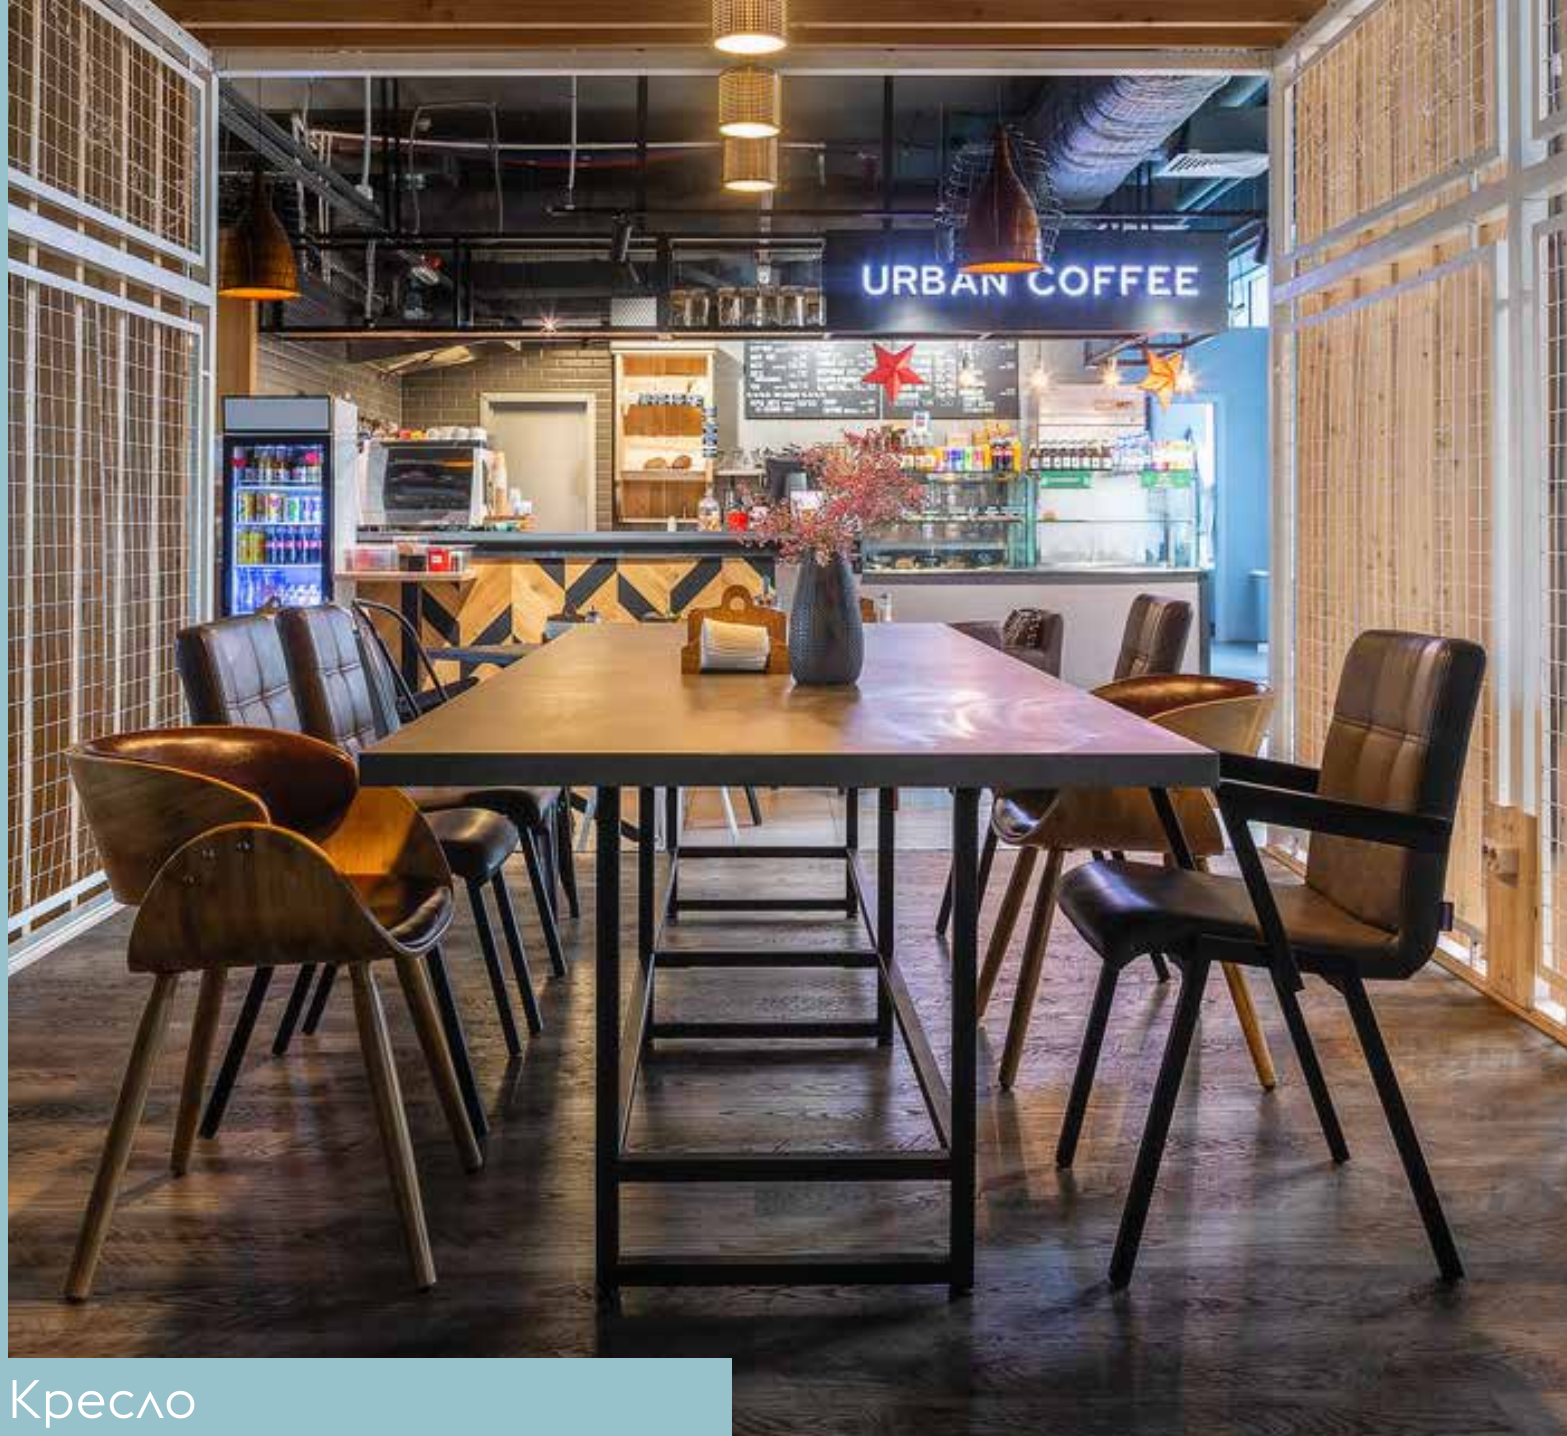

Кресло

LOFT №1, 6, 10