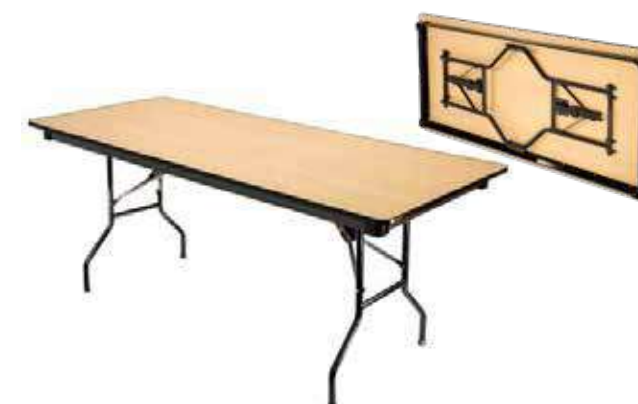

**Стол
кейтеринг**

Подстолье металл, столешница ЛДСП