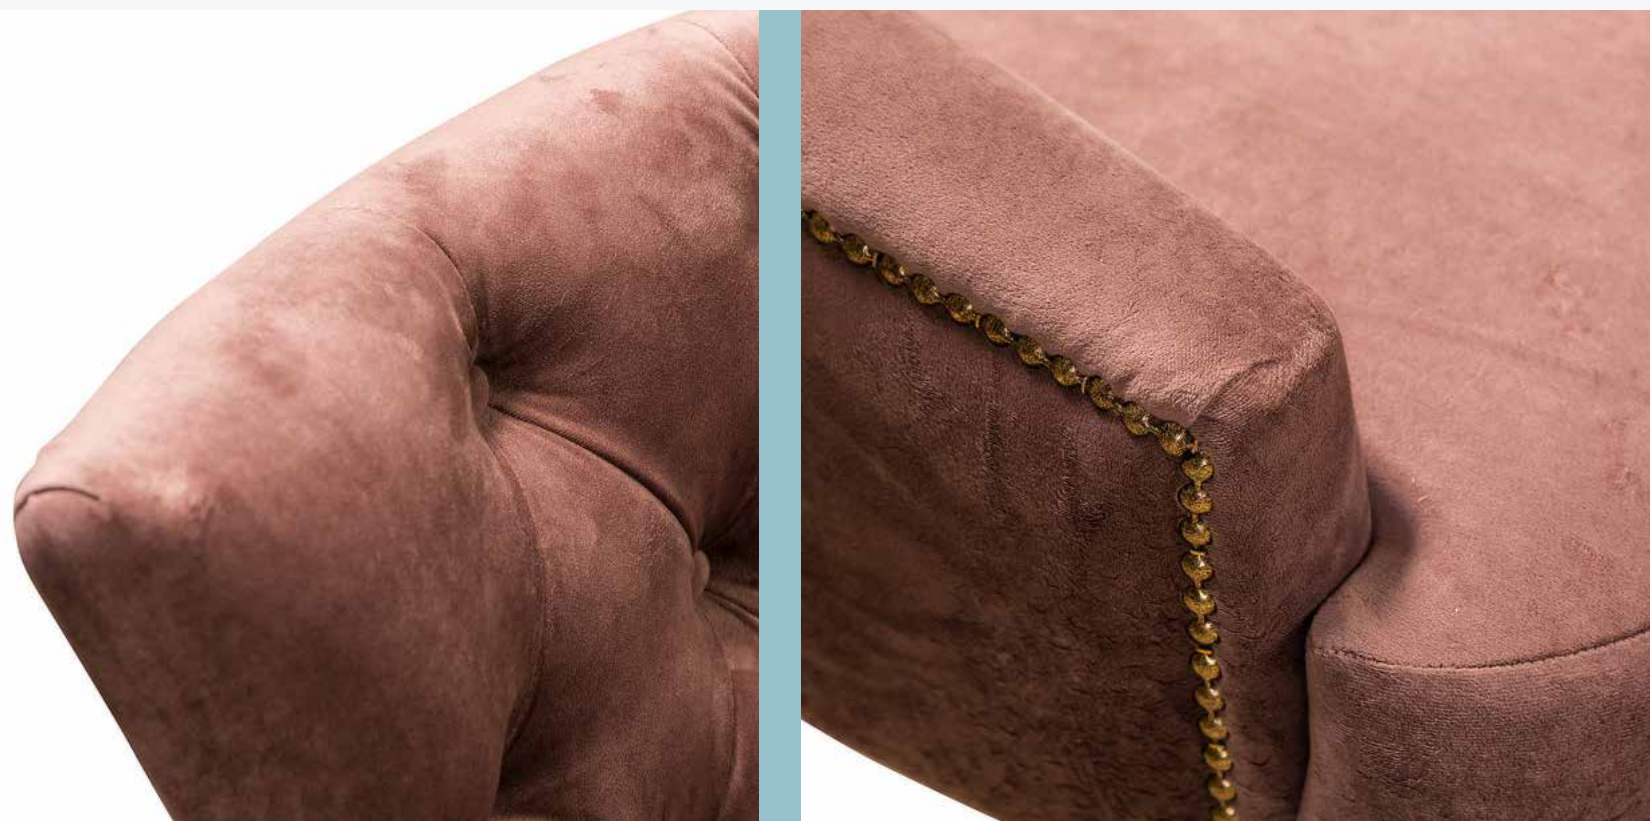

Обивка: под заказ

Ножки, массив дерева цвет под заказ

Кресло

ШАРЛОТТ

Безупречный итальянский дизайн в сочетании с функциональностью создает гармоничное эстетическое единство. Кресла Шарлотт — это изящный компромисс между современными параметрами удобства и сдержанностью линий, присущих модерну.