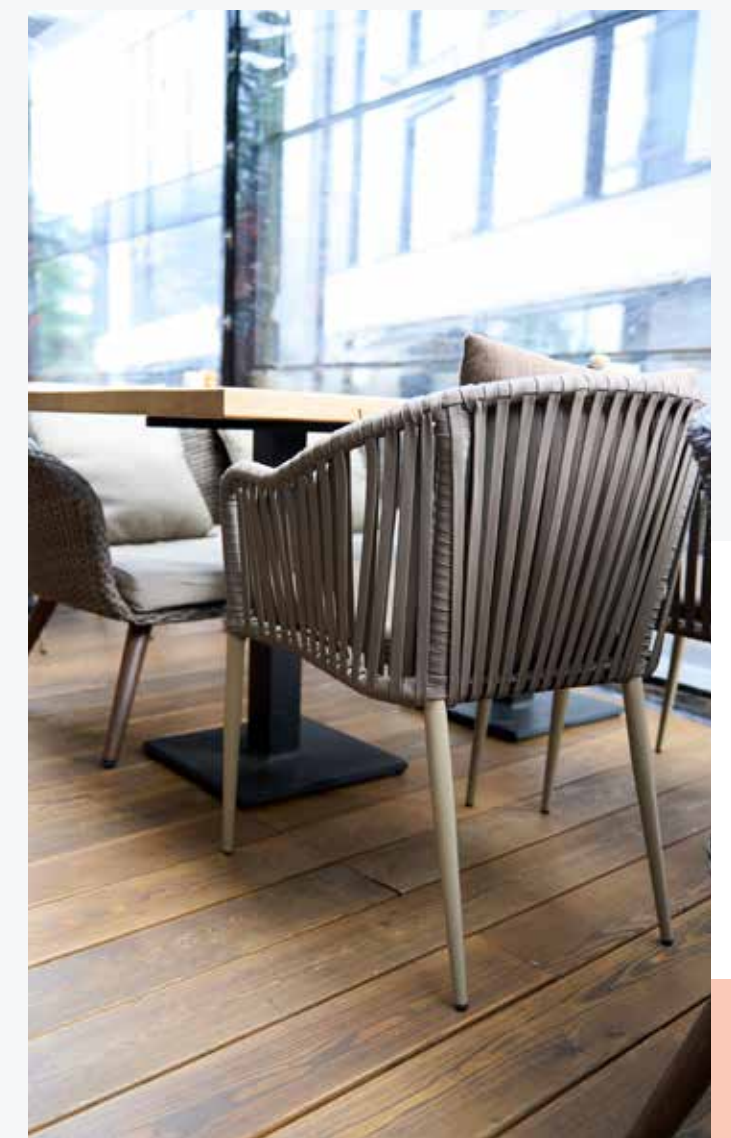

CORAL / BITTA

Стул и кресло

РИО А / РИО D

Арт.: 870123

Кресло Рио А

Размер:

Длина, см:	56
Глубина, см:	65
Высота, см:	76

Каркас из алюминия с покрытием ПВХ