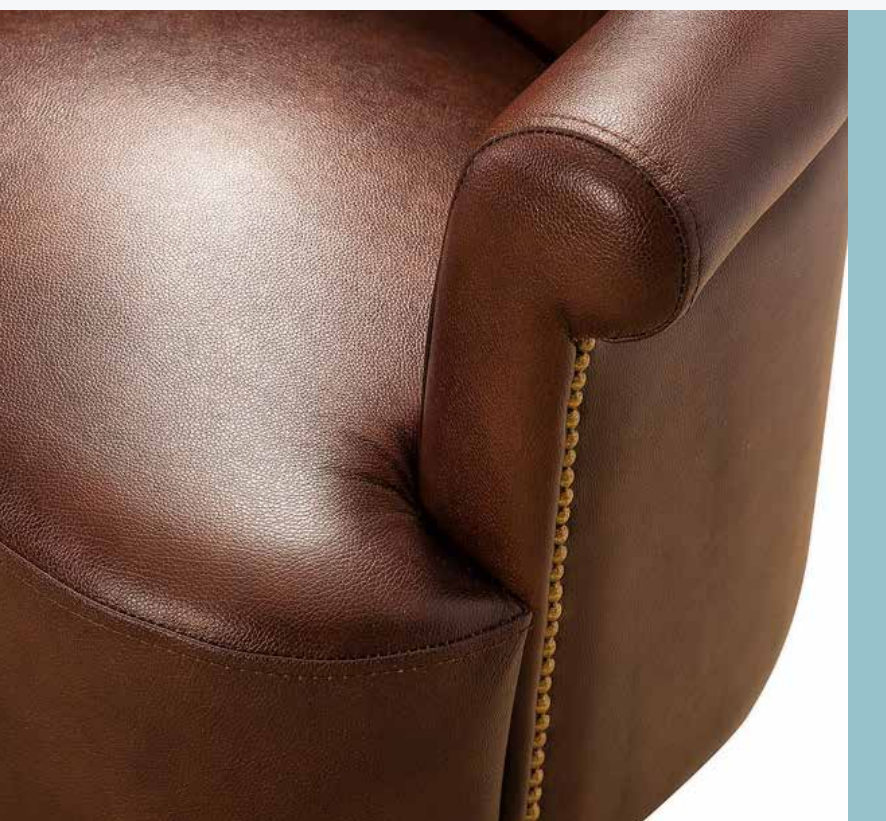

Кресло

БРАЙТОН / WING

Элегантный дизайн кресел, как будто их взяли из особняка, всё же отлично сочетается с современными стилями. Качественная обивка и прочный каркас — основа кресел.

Арт.: 400091

Кресло Брайтон