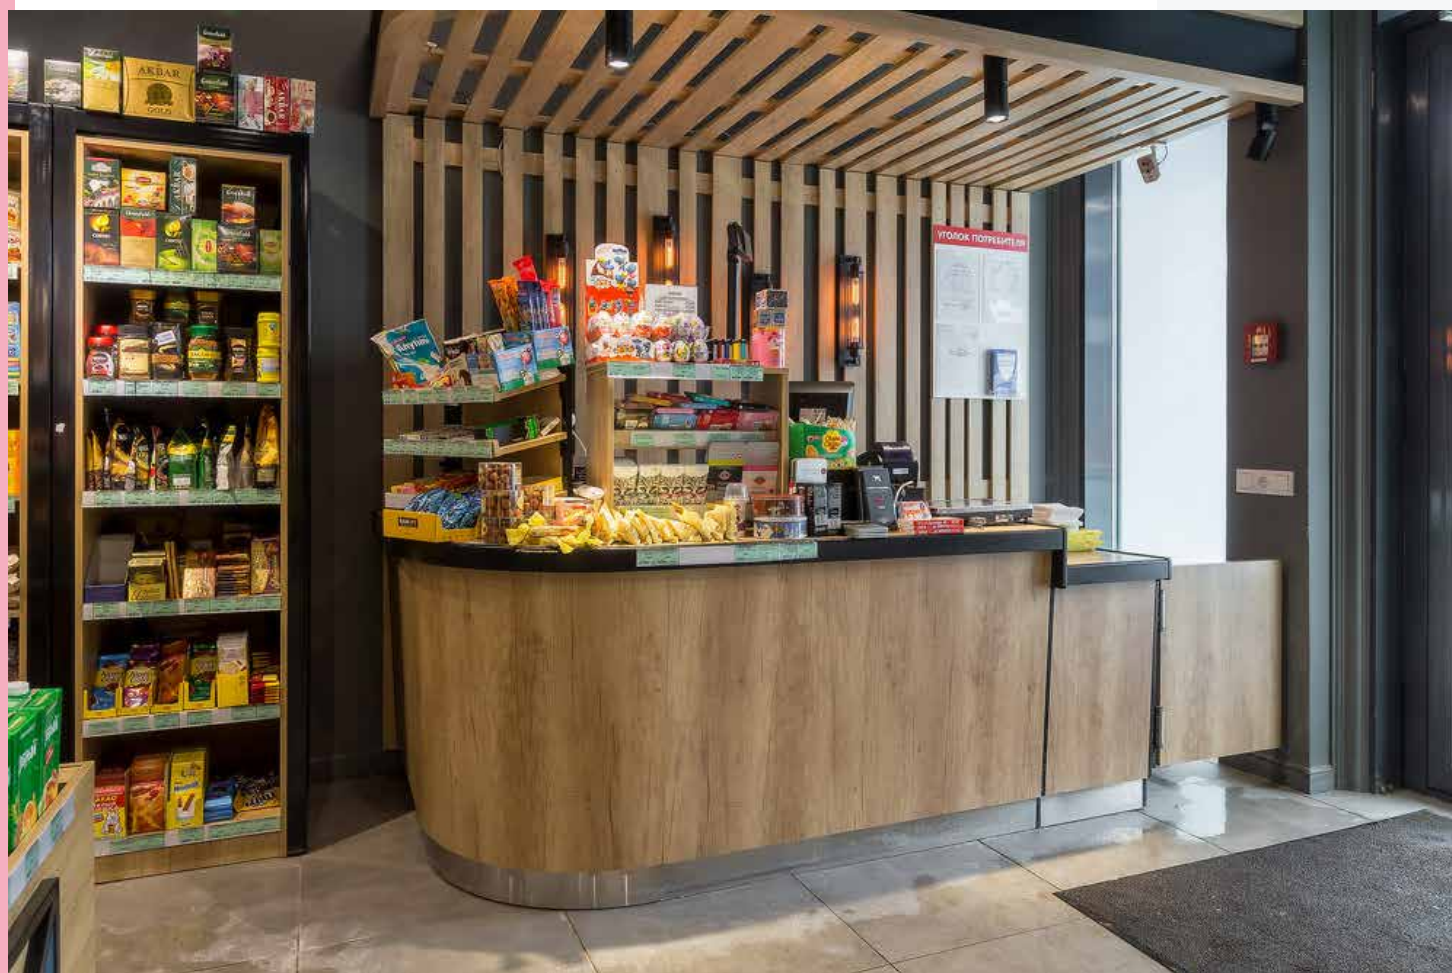

Размер:

Длина, см:	70
Глубина, см:	40
Высота, см:	190

LOFT №1

Барные стойки по индивидуальному проекту

Барные стойки по индивидуальному проекту

Ресепшены
по индивидуальному проекту

Ресепшены
по индивидуальному проекту