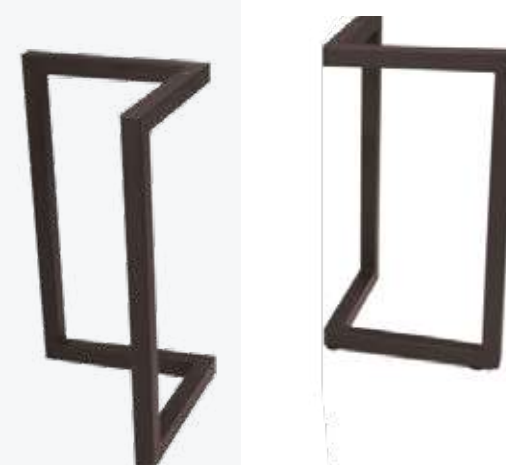

Ширина, см: 73

Глубина, см: 43

Вес, кг: 22

Материал основания: листовая сталь

Арт.: 160402

Подстолье Классика

Размер:

Высота, см:	72
Ширина, см:	45
Глубина, см:	45
Вес, кг:	15
Материал основания:	листовая сталь

Арт.: 160403

Подстолье барное Классика

Размер:

Высота, см:	110
Ширина, см:	45
Глубина, см:	45
Вес, кг:	17
Материал основания:	листовая сталь

Арт.: 4104031

Подстолье Geometric

Размер:

Высота, см:	72
Ширина, см:	57
Глубина, см:	40
Вес, кг:	9,5
Материал основания:	стальной профиль