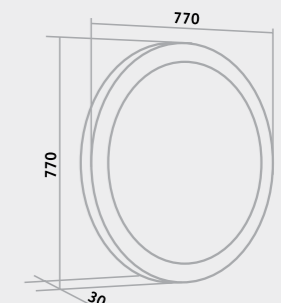

## Зеркало Руан 600x800 мм

**Зеркало Руан D650**

**Зеркало Руан D770**

**Зеркало Руан 800x800мм**

**Зеркало Руан 1000x800мм**

Зеркало угловое «Браво» 40

Зеркало «Азов» 40

Зеркальный шкаф «Магнолия» 50/60 Лев.