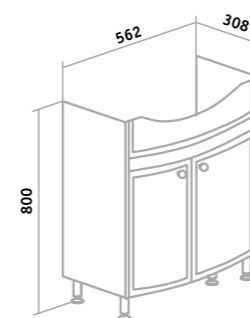

МИКРА

Зеркальный шкаф «Микра» 40 /белый/ лиственница/
Тумба подвесная «Микра» 40 /белая/
Умывальник «Сото» 40

АЛИКАНТЕ /скандинавский дуб/

Зеркальный шкаф «Аликанте» 60 (правый)
Тумба «Аликанте» 60
Умывальник «Байкал» 60
Пенал «Аликанте» 30 (правый)