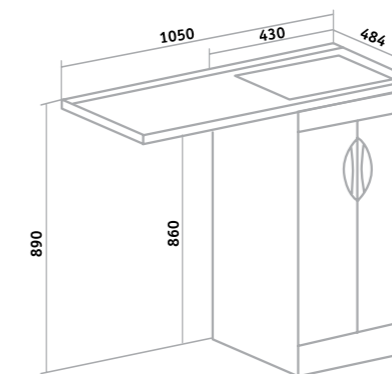

ЛИРА 45

Шкаф зеркальный «Ли́ра» 105
Тумба «Ли́ра» 45
Умывальник из литьевого мрамора «Гамма 105 лайт»
(левое/правое крыло) белый