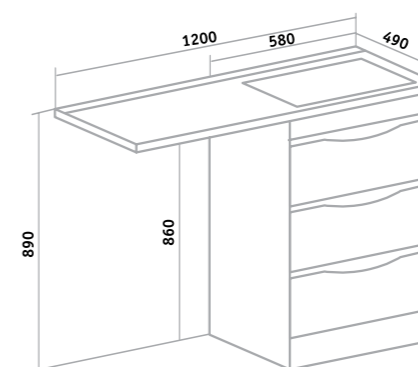

Тумба «Лири» 60
Тумба «Орион» 60
Умывальник из литьевого мрамора «Гамма 120 лайт»
(левое/правое крыло) белый