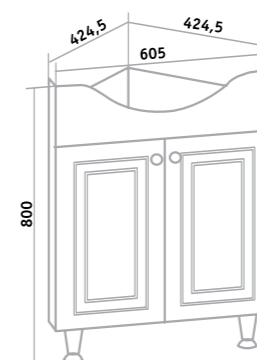

КЛАССИК УГЛОВОЙ

Зеркало угловое «Классик»
Тумба угловая «Классик»
Умывальник угловой «Классик» 65