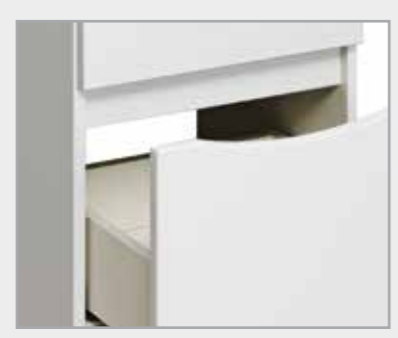

ОРИОН 45

Шкаф зеркальный «Лира» 105
Тумба «Орион» 45
Умывальник из литьевого мрамора «Гамма 105 лайт»
(левое/правое крыло) белый