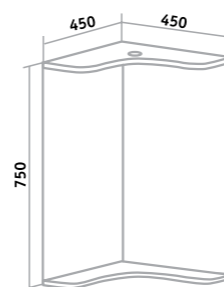

КЛАССИК УГЛОВОЙ

Зеркало угловое «Классик»
Тумба угловая «Классик»
Умывальник угловой «Классик» 65