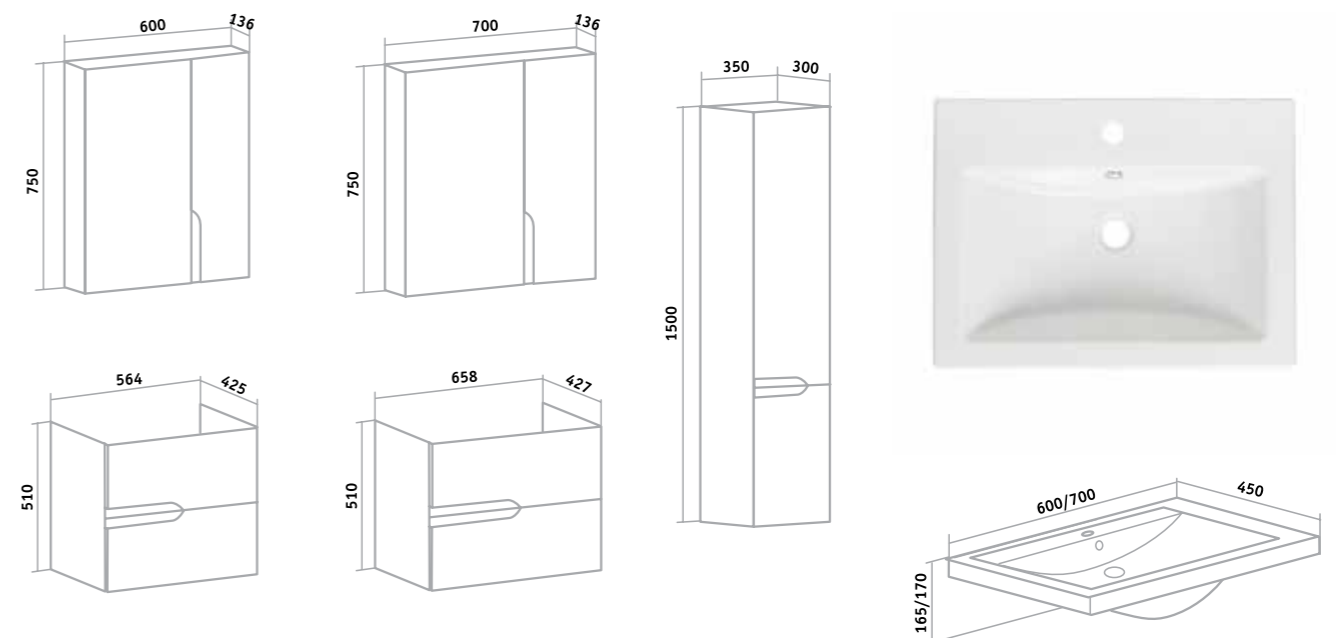

СТОКГОЛЬМ

Шкаф зеркальный «Стокгольм» 60/70
Тумба подвесная «Стокгольм» 60/70
Умывальник «Сото» 60/70
Пенал подвесной «Стокгольм» 35 (правый)