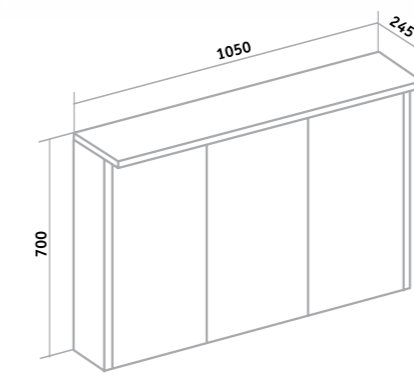

ОРИОН 45

Шкаф зеркальный «Лира» 105
Тумба «Орион» 45
Умывальник из литьевого мрамора «Гамма 105 лайт»
(левое/правое крыло) белый