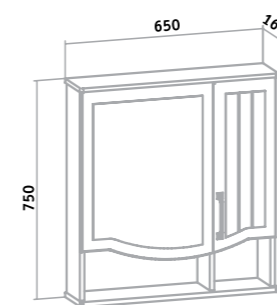

Зеркальный шкаф «Марсель» 65
Тумба «Марсель» 65
Умывальник «Классик» 65
Пенал «Марсель» 30 (правый)