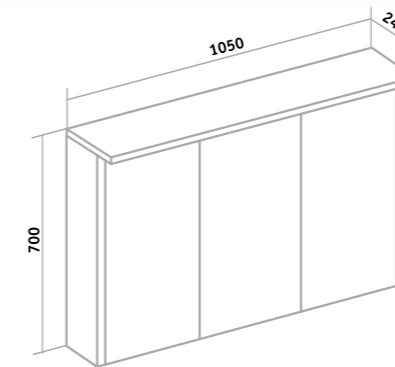

ЛИРА 45

Шкаф зеркальный «Ли́ра» 105
Тумба «Ли́ра» 45
Умывальник из литьевого мрамора «Гамма 105 лайт»
(левое/правое крыло) белый