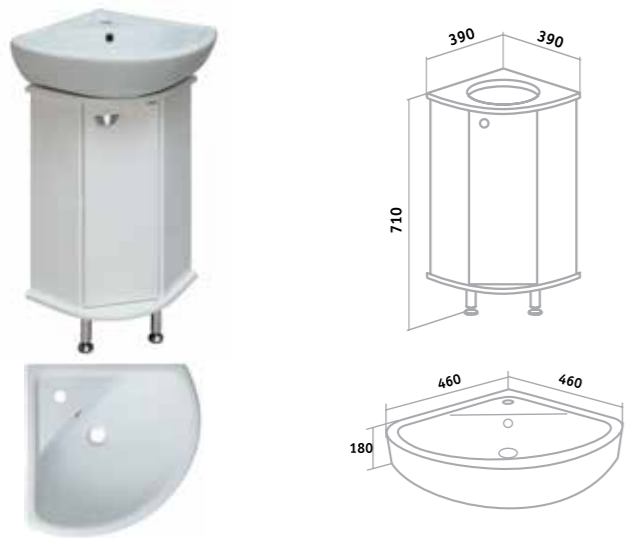

Зеркальный шкаф «Капри» 55 /универсальный/

Зеркальный шкаф «Линда» 60 Пр.

Зеркальный шкаф «Мадрид» 60 Пр.

Зеркальный шкаф «Римма» 60 Пр.

Шкаф «Кредо» 20/30 /универсальный/

Шкаф «Кредо» 40 /универсальный/

Зеркальный шкаф «Секрет» 65

Зеркальный шкаф «Валенсия» 75

Шкаф угловой «Кредо» 30 Пр

Шкаф «Кредо» 50/60

Шкаф зеркальный угловой «Кредо» 30 /универсальный/

Шкаф «Кредо» /универсальный/ 40 зеркальный

Шкаф «Рондо» 60x30

Шкаф «Рондо» 60x40

Тумба угловая «Браво» 40  
Умывальник угловой «Элегия» 46

Тумба «Кипарис» 45  
Умывальник «Уют» 45

Тумба «Уют» 55  
Умывальник «Уют» 55

Тумба «Капри» 55  
Умывальник «Элеганс» 55

Тумба «Уют» 45  
Умывальник «Уют» 45

Тумба «Уют» 50  
Умывальник «Уют» 50

Тумба «Уют» 60  
Умывальник «Уют» 60

Тумба «Уют» 60 с 1 ящ.  
Умывальник «Уют» 60

Тумба подвесная «Ибика» 50  
Умывальник «Мини» 50

Тумба «Фортуна» 50  
Умывальник «Уют» 50