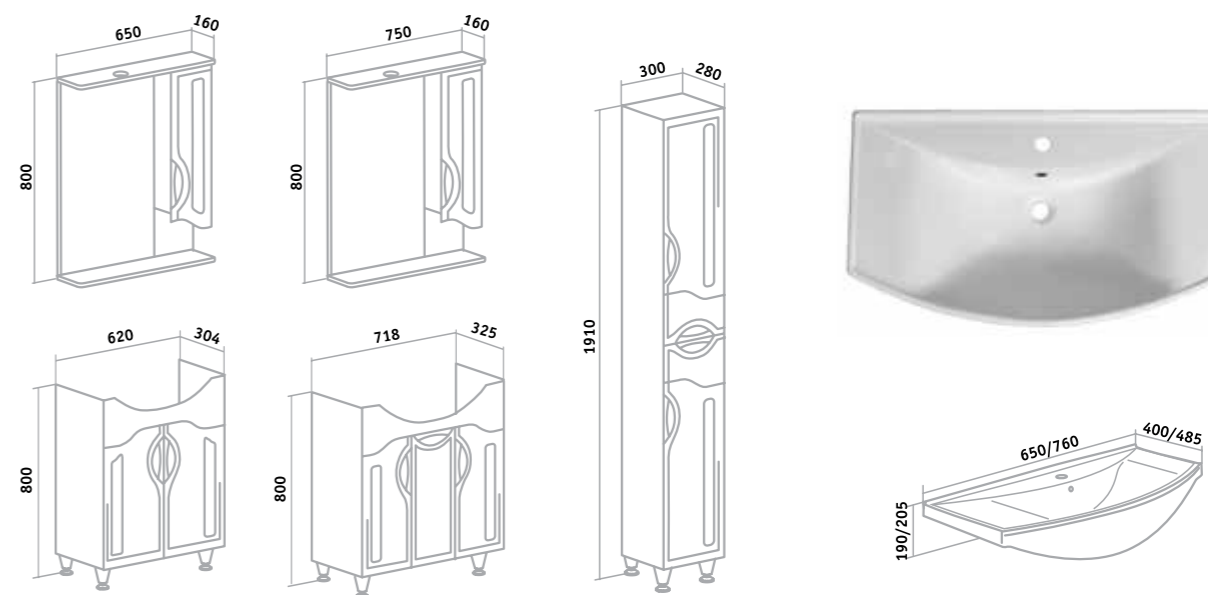

ТОЛЕДО

Шкаф зеркальный «Тоledo» 65/75 (правый)
Тумба «Тоledo» 65/75
Умывальник «Стиль» 65/75
Пенал «Тоledo» 30 (правый)