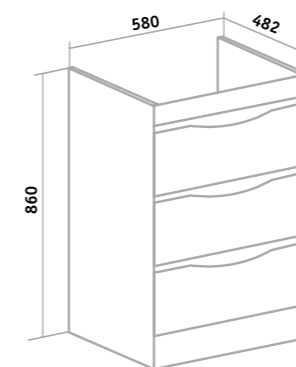

Тумба «Лири» 60
Тумба «Орион» 60
Умывальник из литьевого мрамора «Гамма 120 лайт»
(левое/правое крыло) белый