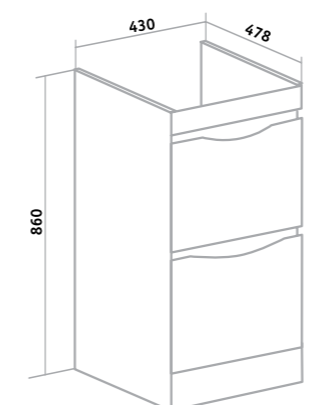

ОРИОН 45

Шкаф зеркальный «Лира» 105
Тумба «Орион» 45
Умывальник из литьевого мрамора «Гамма 105 лайт»
(левое/правое крыло) белый