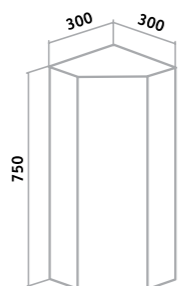

Зеркальный шкаф «Гиро» 55/60 Пр.

Зеркало «Ксения» 50

Зеркальный шкаф «Ибица» 50 Пр.

Зеркальный шкаф «Николь» 55 Лев.

Зеркальный шкаф «Лилия» 55/60 Пр.

Зеркальный шкаф «Кипарис» 50

Зеркальный шкаф «Фортуна» 50 Пр.

Зеркальный шкаф «Капри» 55 /универсальный/

Зеркальный шкаф «Линда» 60 Пр.

Зеркальный шкаф «Мадрид» 60 Пр.

Зеркальный шкаф «Римма» 60 Пр.

Шкаф «Кредо» 20/30 /универсальный/

Шкаф «Кредо» 40 /универсальный/

Зеркальный шкаф «Секрет» 65

Зеркальный шкаф «Валенсия» 75

Шкаф угловой «Кредо» 30 Пр

Шкаф «Кредо» 50/60

Шкаф зеркальный угловой «Кредо» 30 /универсальный/

Шкаф «Кредо» /универсальный/ 40 зеркальный

Шкаф «Рондо» 60x30

Шкаф «Рондо» 60x40