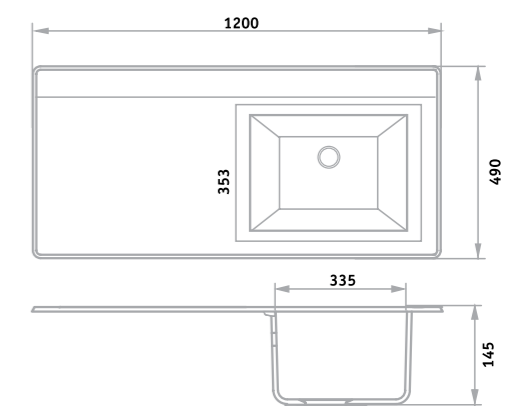

Тумба «Лири» 60
Тумба «Орион» 60
Умывальник из литьевого мрамора «Гамма 120 лайт»
(левое/правое крыло) белый