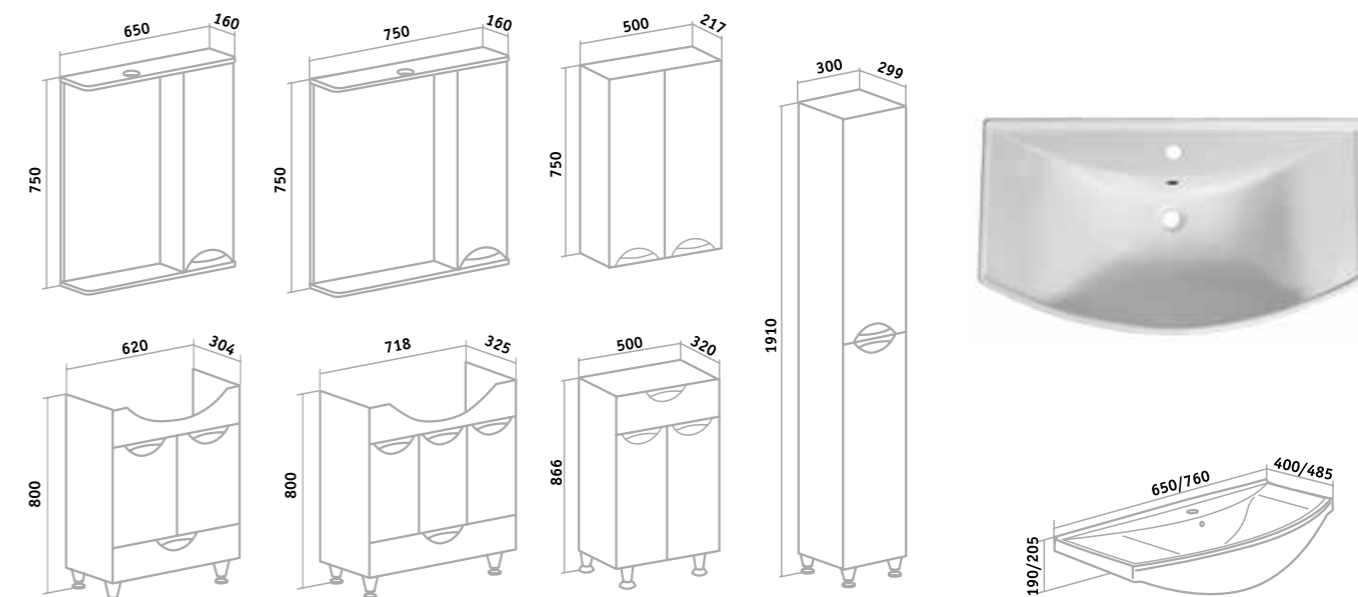

БАРСЕЛОНА

Шкаф зеркальный «Барселона» 65/75 (правый)
Тумба «Барселона» 65/75
Умывальник «Стиль» 65/75
Шкаф навесной «Барселона» 50
Полупенал «Барселона» 50
Пенал «Барселона» 30 (универсальный)