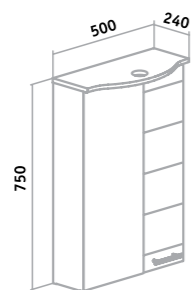

## Зеркало Руан 600x800 мм

**Зеркало Руан D650**

**Зеркало Руан D770**

**Зеркало Руан 800x800мм**

**Зеркало Руан 1000x800мм**

Зеркало угловое «Браво» 40

Зеркало «Азов» 40

Зеркальный шкаф «Магнолия» 50/60 Лев.

Зеркальный шкаф «Гиро» 55/60 Пр.

Зеркало «Ксения» 50

Зеркальный шкаф «Ибица» 50 Пр.

Зеркальный шкаф «Николь» 55 Лев.

Зеркальный шкаф «Лилия» 55/60 Пр.

Зеркальный шкаф «Кипарис» 50

Зеркальный шкаф «Фортуна» 50 Пр.