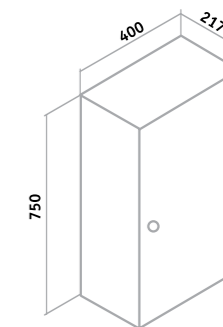

Зеркальный шкаф «Капри» 55 /универсальный/

Зеркальный шкаф «Линда» 60 Пр.

Зеркальный шкаф «Мадрид» 60 Пр.

Зеркальный шкаф «Римма» 60 Пр.

Шкаф «Кредо» 20/30 /универсальный/

Шкаф «Кредо» 40 /универсальный/

Зеркальный шкаф «Секрет» 65

Зеркальный шкаф «Валенсия» 75

Шкаф угловой «Кредо» 30 Пр

Шкаф «Кредо» 50/60

Шкаф зеркальный угловой «Кредо» 30 /универсальный/

Шкаф «Кредо» /универсальный/ 40 зеркальный

Шкаф «Рондо» 60x30

Шкаф «Рондо» 60x40