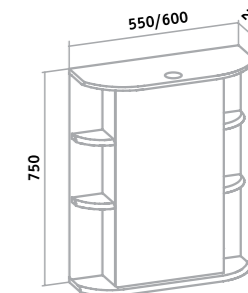

## Зеркало Руан 600x800 мм

**Зеркало Руан D650**

**Зеркало Руан D770**

**Зеркало Руан 800x800мм**

**Зеркало Руан 1000x800мм**

Зеркало угловое «Браво» 40

Зеркало «Азов» 40

Зеркальный шкаф «Магнолия» 50/60 Лев.