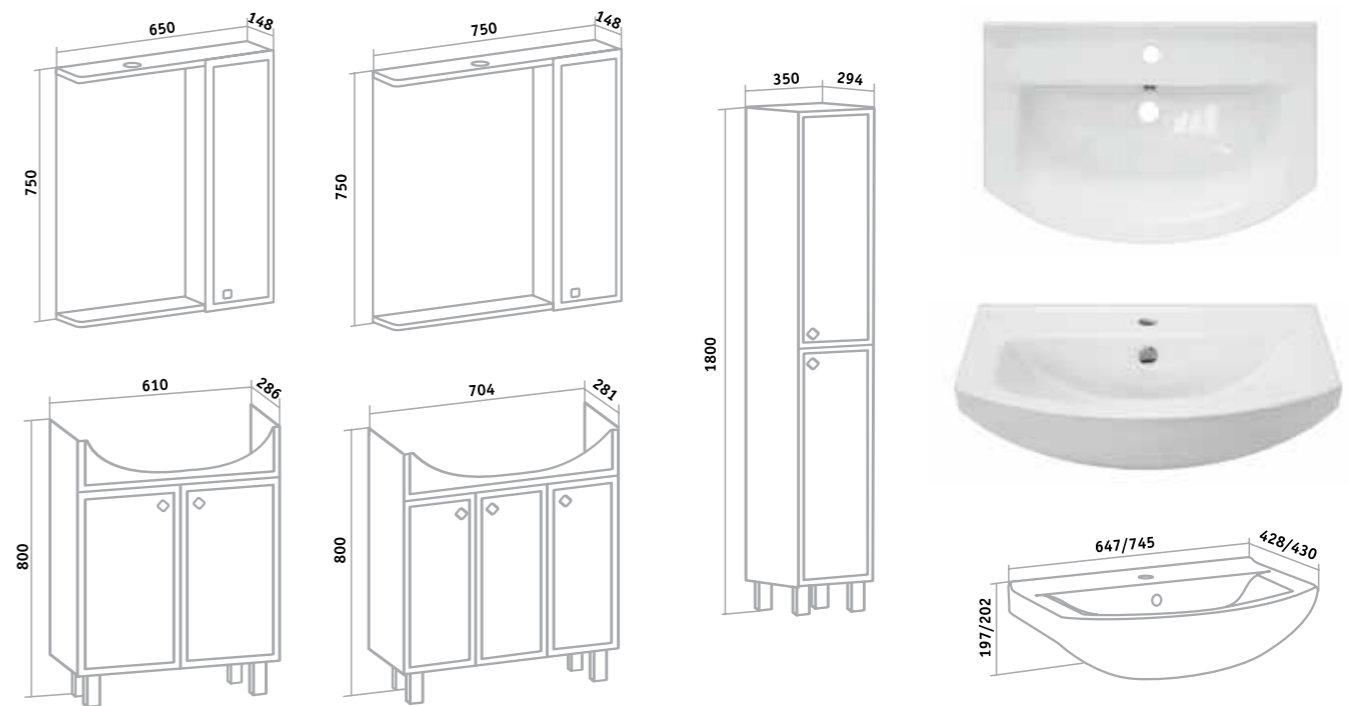

## РИМИНИ /бежевый/мята/

Шкаф зеркальный «Римини» 65/75 (правый)  
 Тумба напольная «Римини» 65/75  
 Умывальник «Бест» 65/75  
 Пенал «Римини» 35 (правый)