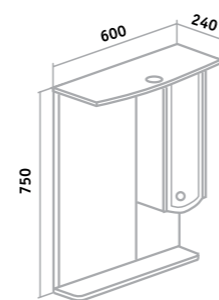

МИКРА

Зеркальный шкаф «Микра» 40 /белый/ лиственница/
Тумба подвесная «Микра» 40 /белая/
Умывальник «Сото» 40

АЛИКАНТЕ /скандинавский дуб/

Зеркальный шкаф «Аликанте» 60 (правый)
Тумба «Аликанте» 60
Умывальник «Байкал» 60
Пенал «Аликанте» 30 (правый)