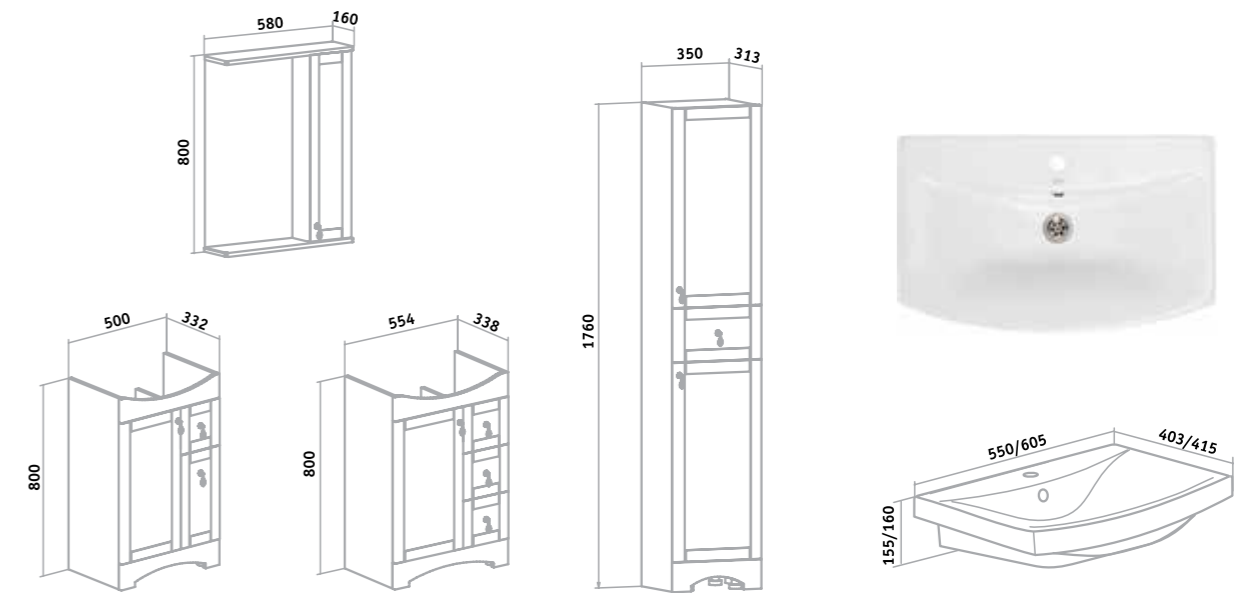

## НЕАПОЛЬ

Зеркальный шкаф «Неаполь» 65/75 (правый)  
 Тумба «Неаполь» 65/75  
 Умывальник «Элеганс» 65/75  
 Пенал «Неаполь» 35 (правый)