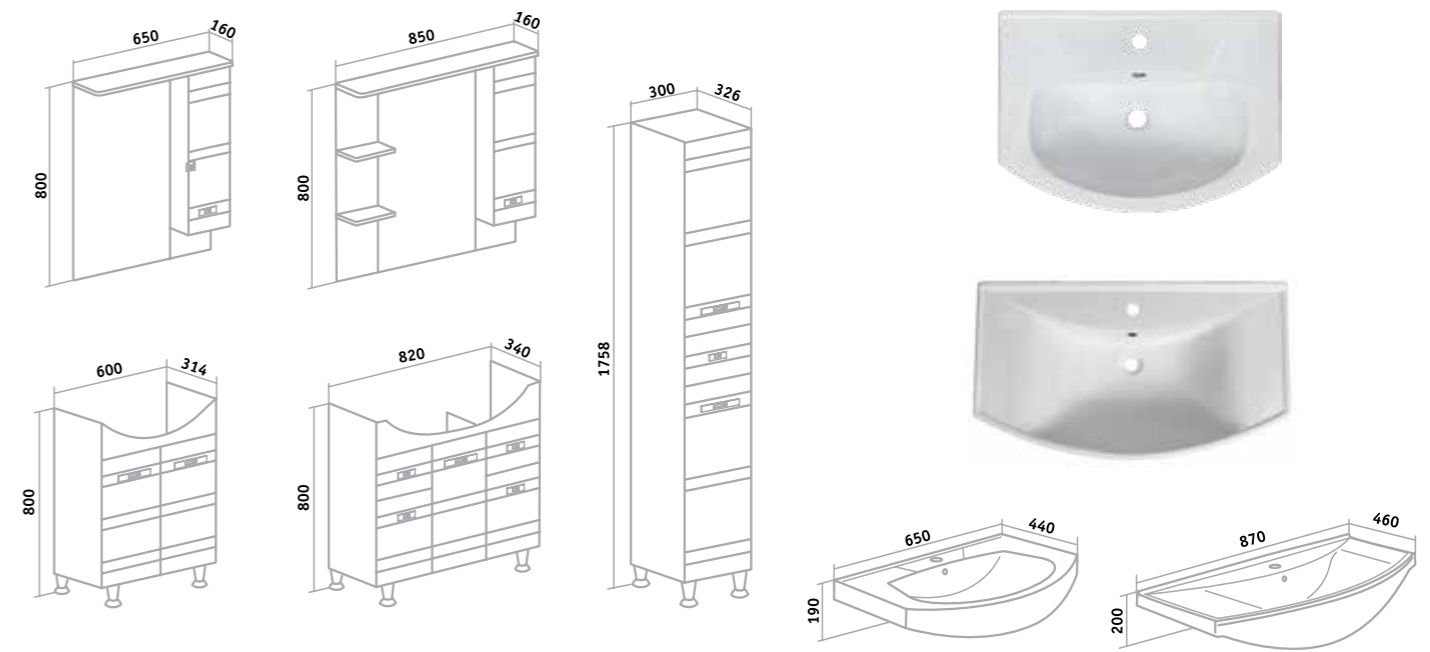

ТУРИН

Зеркальный шкаф «Турин» 65/85 (правый)
Тумба «Турин» 65/85
Умывальник «Элеганс» 65, «Стиль» 85
Пенал «Турин» 30 (правый) с корзиной для белья