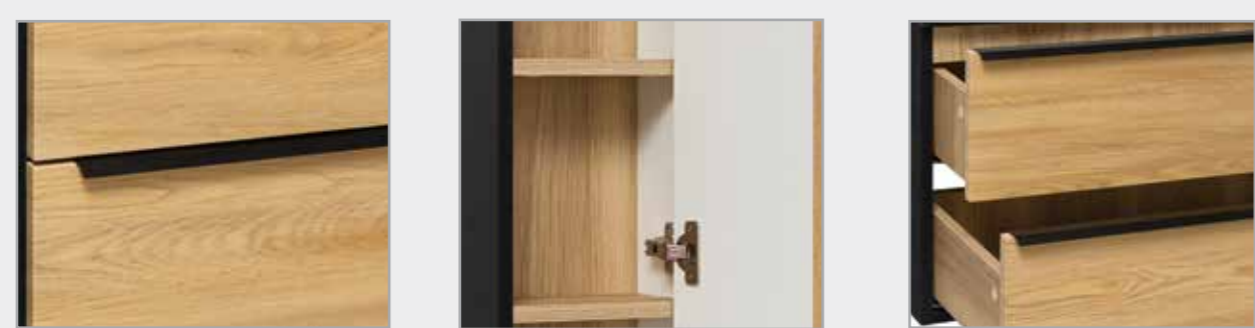

МАЛЬТА /дуб/черный/

Шкаф зеркальный «Мальта» 70/85 (универсальный)
Тумба подвесная «Мальта» 70/85
Умывальник накладной «Infinity» 60, «Moduo 50 Square»,
«Гамма» 56, «Moduo 55 Leaf»
Пенал подвесной «Мальта» 35 (правый)