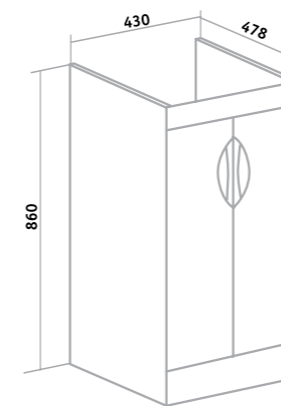

ЛИРА 45

Шкаф зеркальный «Ли́ра» 105
Тумба «Ли́ра» 45
Умывальник из литьевого мрамора «Гамма 105 лайт»
(левое/правое крыло) белый