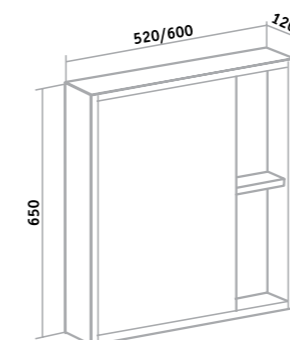

## СЕВИЛЬЯ

Зеркальный шкаф «Севилья» 50/60 (правый)  
 Тумба «Севилья» 50/60  
 Умывальник «Уют» 50/60  
 Пенал «Севилья» 35 с корзиной для белья (правый)

## СЕВИЛЬЯ

Зеркальный шкаф «Севилья» 75/85 (правый)/105  
 Тумба «Севилья» 75/85/105  
 Умывальник «Стиль» 75/85/105