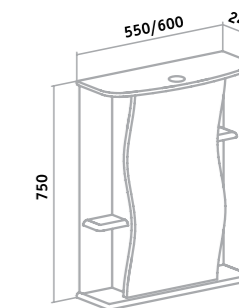

Зеркало «Ксения» 50

Зеркальный шкаф «Ибица» 50 Пр.

Зеркальный шкаф «Николь» 55 Лев.

Зеркальный шкаф «Лилия» 55/60 Пр.