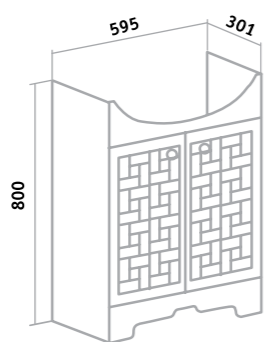

АВИЛА

Зеркальный шкаф «Авила» (правый)
Тумба «Авила» 60
Умывальник «Уют» 60