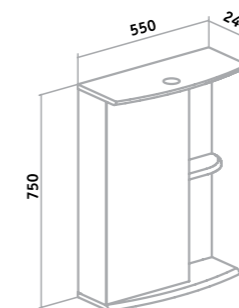

Зеркало «Ксения» 50

Зеркальный шкаф «Ибица» 50 Пр.

Зеркальный шкаф «Николь» 55 Лев.

Зеркальный шкаф «Лилия» 55/60 Пр.