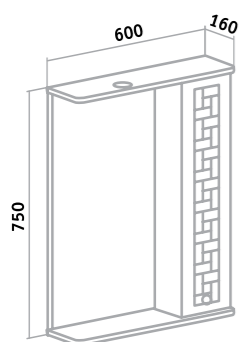

АВИЛА

Зеркальный шкаф «Авила» (правый)
Тумба «Авила» 60
Умывальник «Уют» 60