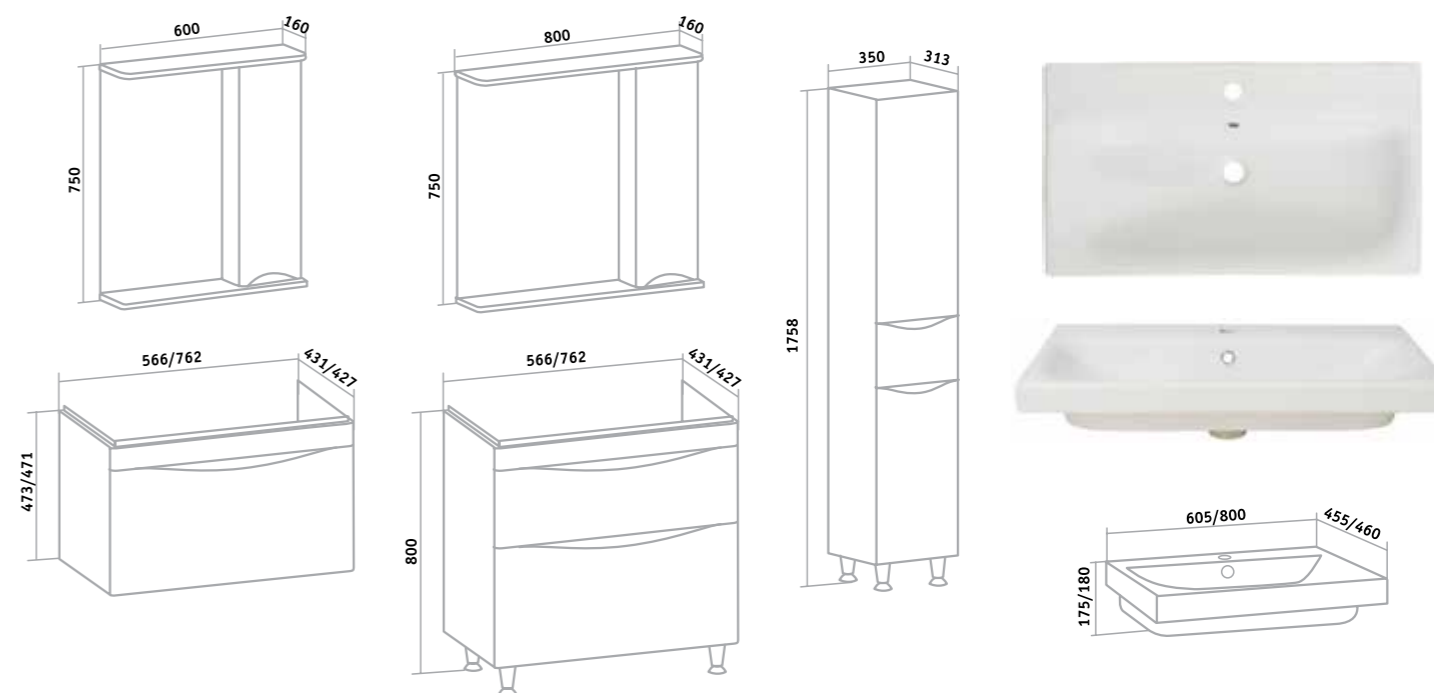

АФИНА /бежевый/цемент/

Шкаф зеркальный «Афина» 60/80 (правый)
Тумба подвесная «Афина» 60/80
Умывальник «Moduo» 60/80
Пенал «Афина» 35 (правый)