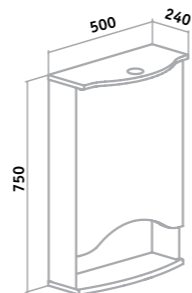

## Зеркало Руан 600x800 мм

**Зеркало Руан D650**

**Зеркало Руан D770**

**Зеркало Руан 800x800мм**

**Зеркало Руан 1000x800мм**

Зеркало угловое «Браво» 40

Зеркало «Азов» 40

Зеркальный шкаф «Магнолия» 50/60 Лев.

Зеркальный шкаф «Гиро» 55/60 Пр.

Зеркало «Ксения» 50

Зеркальный шкаф «Ибица» 50 Пр.

Зеркальный шкаф «Николь» 55 Лев.

Зеркальный шкаф «Лилия» 55/60 Пр.

Зеркальный шкаф «Кипарис» 50

Зеркальный шкаф «Фортуна» 50 Пр.