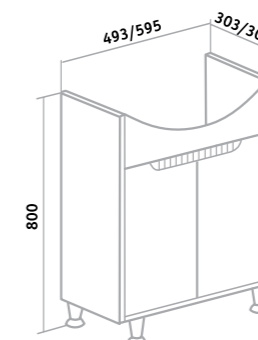

## СЕВИЛЬЯ

Зеркальный шкаф «Севилья» 50/60 (правый)  
 Тумба «Севилья» 50/60  
 Умывальник «Уют» 50/60  
 Пенал «Севилья» 35 с корзиной для белья (правый)

## СЕВИЛЬЯ

Зеркальный шкаф «Севилья» 75/85 (правый)/105  
 Тумба «Севилья» 75/85/105  
 Умывальник «Стиль» 75/85/105