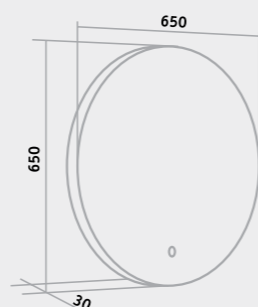

## Зеркало Руан 600x800 мм

**Зеркало Руан D650**

**Зеркало Руан D770**

**Зеркало Руан 800x800мм**

**Зеркало Руан 1000x800мм**

Зеркало угловое «Браво» 40

Зеркало «Азов» 40

Зеркальный шкаф «Магнолия» 50/60 Лев.