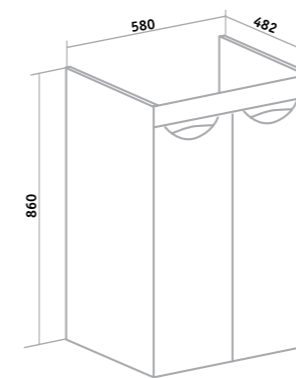

Тумба «Лири» 60
Тумба «Орион» 60
Умывальник из литьевого мрамора «Гамма 120 лайт»
(левое/правое крыло) белый