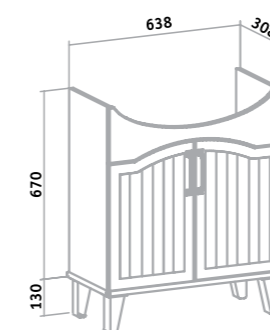

Зеркальный шкаф «Марсель» 65
Тумба «Марсель» 65
Умывальник «Классик» 65
Пенал «Марсель» 30 (правый)