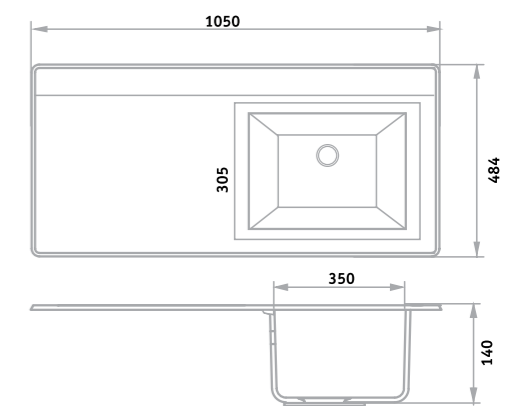

ЛИРА 45

Шкаф зеркальный «Ли́ра» 105
Тумба «Ли́ра» 45
Умывальник из литьевого мрамора «Гамма 105 лайт»
(левое/правое крыло) белый