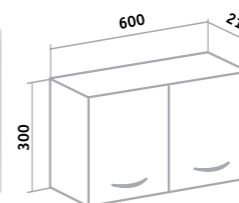

Зеркальный шкаф «Валенсия» 75

Шкаф угловой «Кредо» 30 Пр

Шкаф «Кредо» 50/60

Шкаф зеркальный угловой «Кредо» 30 /универсальный/

Шкаф «Кредо» /универсальный/ 40 зеркальный

Шкаф «Рондо» 60x30

Шкаф «Рондо» 60x40