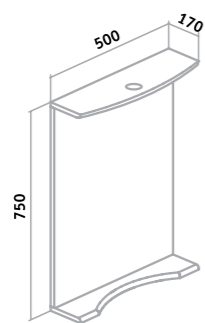

Зеркало «Ксения» 50

Зеркальный шкаф «Ибица» 50 Пр.

Зеркальный шкаф «Николь» 55 Лев.

Зеркальный шкаф «Лилия» 55/60 Пр.