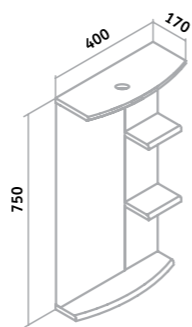

## Зеркало Руан 600x800 мм

**Зеркало Руан D650**

**Зеркало Руан D770**

**Зеркало Руан 800x800мм**

**Зеркало Руан 1000x800мм**

Зеркало угловое «Браво» 40

Зеркало «Азов» 40

Зеркальный шкаф «Магнолия» 50/60 Лев.