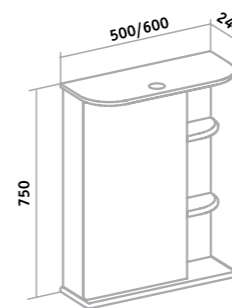

## Зеркало Руан 600x800 мм

**Зеркало Руан D650**

**Зеркало Руан D770**

**Зеркало Руан 800x800мм**

**Зеркало Руан 1000x800мм**

Зеркало угловое «Браво» 40

Зеркало «Азов» 40

Зеркальный шкаф «Магнолия» 50/60 Лев.