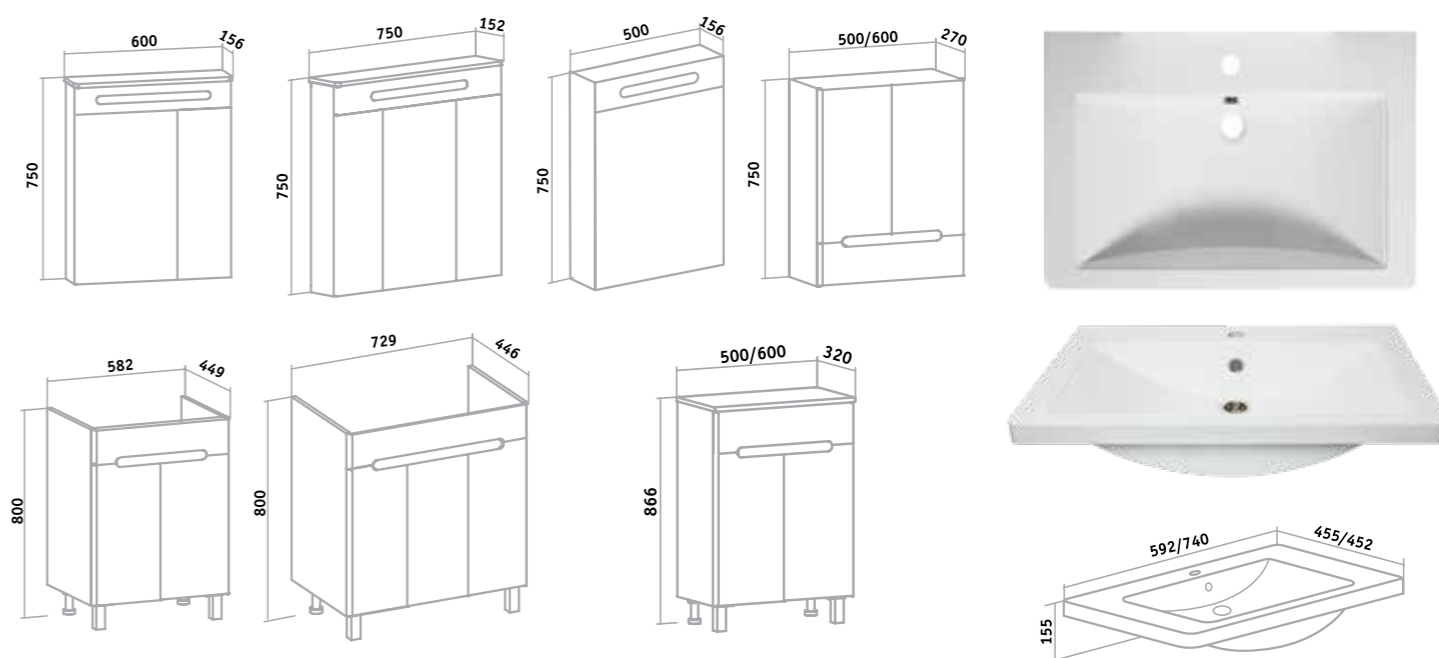

ПАРМА

Зеркальный шкаф «Парма» 50(правый)/60/75
Тумба напольная «Парма» 60/75 /распашная/
Умывальник из литьевого мрамора «Омега» 60/75
/комплектуется системой слива-перелива/
Шкаф навесной «Парма» 50/60
Полупенал «Парма» 50/60