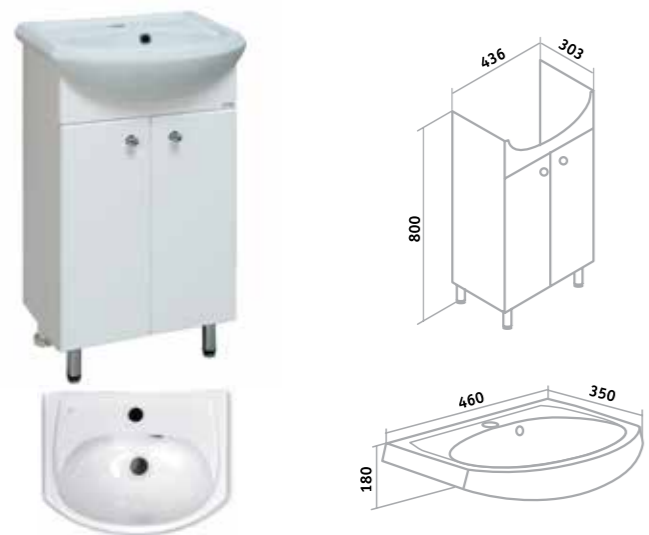

Зеркальный шкаф «Валенсия» 75

Шкаф угловой «Кредо» 30 Пр

Шкаф «Кредо» 50/60

Шкаф зеркальный угловой «Кредо» 30 /универсальный/

Шкаф «Кредо» /универсальный/ 40 зеркальный

Шкаф «Рондо» 60x30

Шкаф «Рондо» 60x40

Тумба угловая «Браво» 40  
Умывальник угловой «Элегия» 46

Тумба «Кипарис» 45  
Умывальник «Уют» 45

Тумба «Уют» 55  
Умывальник «Уют» 55

Тумба «Капри» 55  
Умывальник «Элеганс» 55

Тумба «Уют» 45  
Умывальник «Уют» 45

Тумба «Уют» 50  
Умывальник «Уют» 50

Тумба «Уют» 60  
Умывальник «Уют» 60

Тумба «Уют» 60 с 1 ящ.  
Умывальник «Уют» 60

Тумба подвесная «Ибика» 50  
Умывальник «Мини» 50

Тумба «Фортуна» 50  
Умывальник «Уют» 50