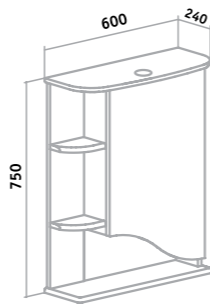

Шкаф угловой «Кредо» 30 Пр

Шкаф «Кредо» 50/60