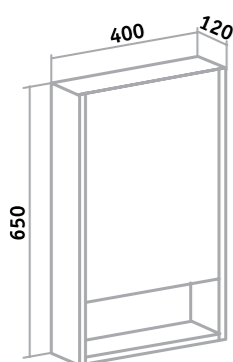

МИКРА

Зеркальный шкаф «Микра» 40 /белый/ лиственница/
Тумба подвесная «Микра» 40 /белая/
Умывальник «Сото» 40

АЛИКАНТЕ /скандинавский дуб/

Зеркальный шкаф «Аликанте» 60 (правый)
Тумба «Аликанте» 60
Умывальник «Байкал» 60
Пенал «Аликанте» 30 (правый)