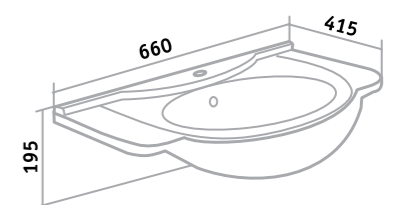

Зеркальный шкаф «Марсель» 65
Тумба «Марсель» 65
Умывальник «Классик» 65
Пенал «Марсель» 30 (правый)