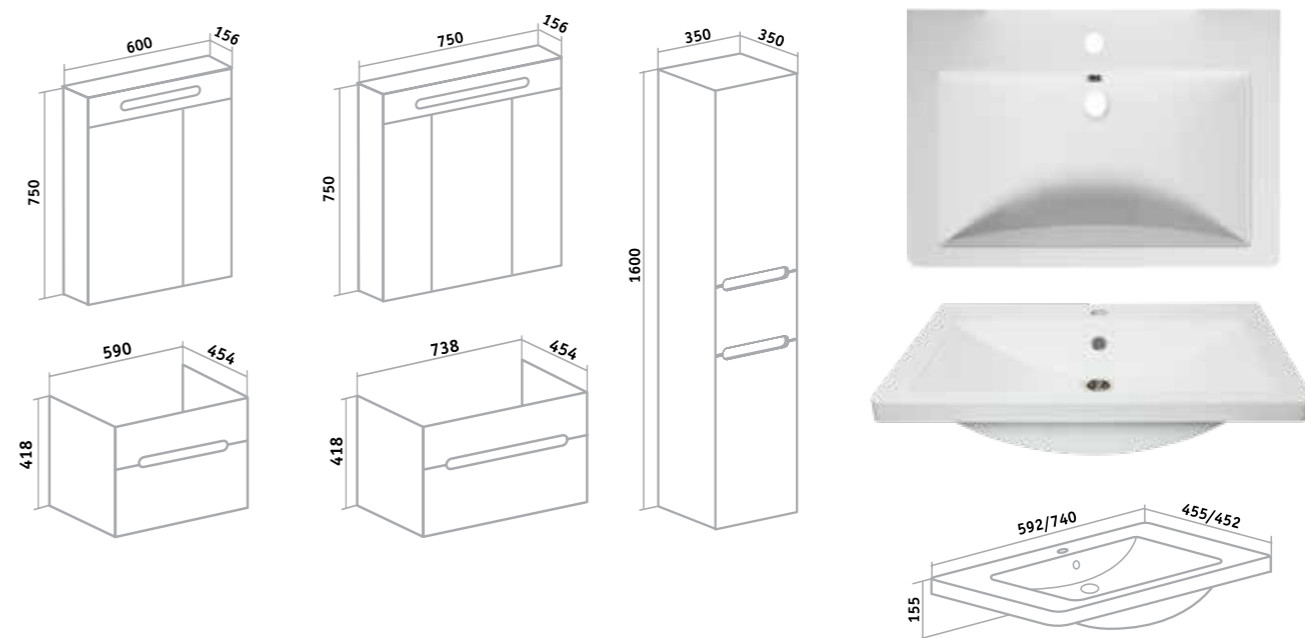

ПАРМА

Зеркальный шкаф «Парма» 60/75
Тумба подвесная «Парма» 60/75
Умывальник из литьевого мрамора «Омега» 60/75
(комплектуется системой слива-перелива)
Пенал «Парма» 35 (правый) с корзиной для белья