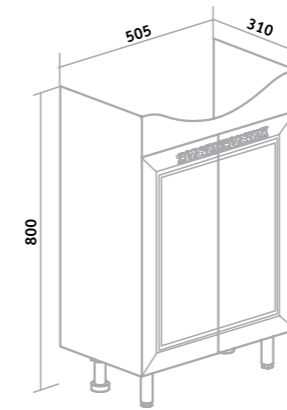

МОНРО

Зеркальный шкаф «Монро» 53 (правый)
Тумба напольная «Монро» 55
Тумба подвесная «Монро» 55
Умывальник «Элеганс» 55