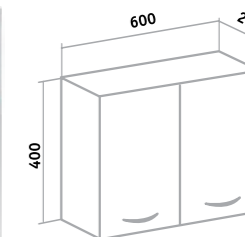

Зеркальный шкаф «Валенсия» 75

Шкаф угловой «Кредо» 30 Пр

Шкаф «Кредо» 50/60

Шкаф зеркальный угловой «Кредо» 30 /универсальный/

Шкаф «Кредо» /универсальный/ 40 зеркальный

Шкаф «Рондо» 60x30

Шкаф «Рондо» 60x40