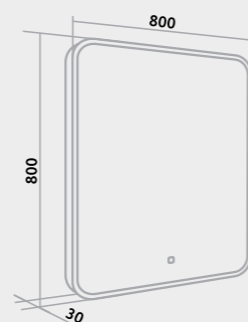

## Зеркало Руан 600x800 мм

**Зеркало Руан D650**

**Зеркало Руан D770**

**Зеркало Руан 800x800мм**

**Зеркало Руан 1000x800мм**

Зеркало угловое «Браво» 40

Зеркало «Азов» 40

Зеркальный шкаф «Магнолия» 50/60 Лев.

Зеркальный шкаф «Гиро» 55/60 Пр.

Зеркало «Ксения» 50

Зеркальный шкаф «Ибица» 50 Пр.

Зеркальный шкаф «Николь» 55 Лев.

Зеркальный шкаф «Лилия» 55/60 Пр.

Зеркальный шкаф «Кипарис» 50

Зеркальный шкаф «Фортуна» 50 Пр.