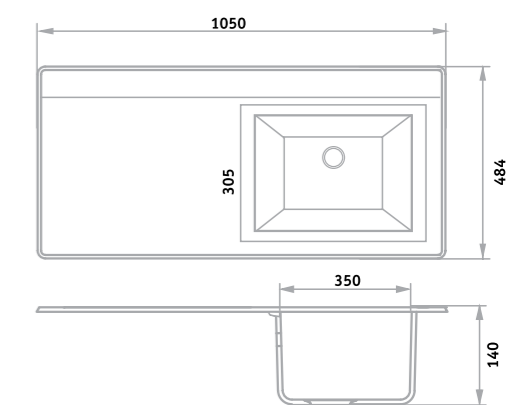

ОРИОН 45

Шкаф зеркальный «Лира» 105
Тумба «Орион» 45
Умывальник из литьевого мрамора «Гамма 105 лайт»
(левое/правое крыло) белый