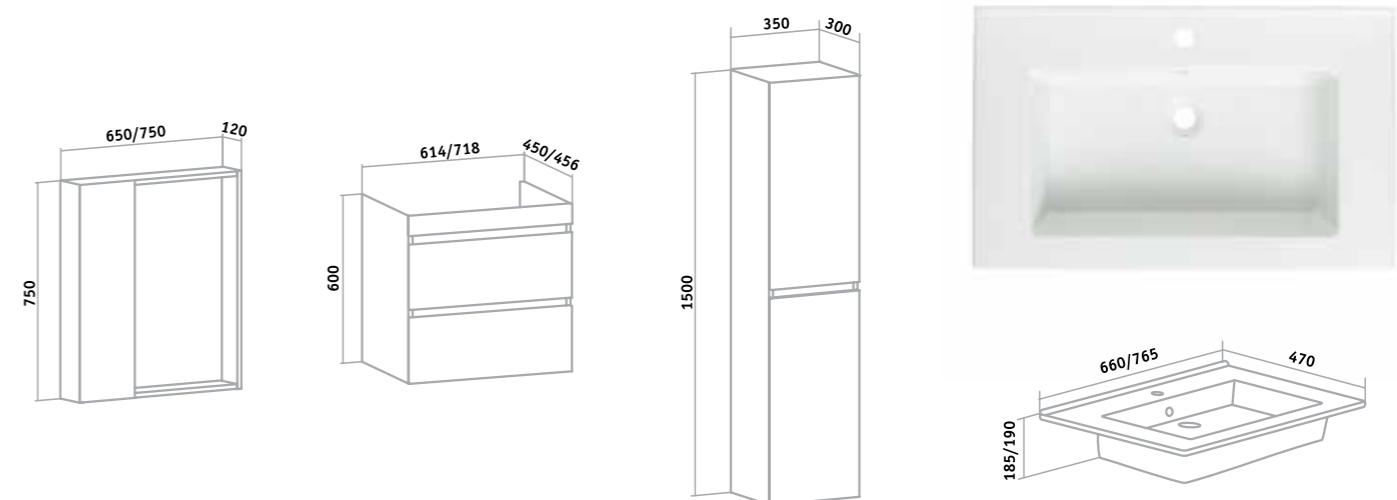

Зеркальный шкаф «Манхэттен» 65/75 (универсальный)
Тумба подвесная «Манхэттен» 65/75
Умывальник «Оскар» 65/75
Пенал подвесной «Манхэттен» 35 (универсальный)