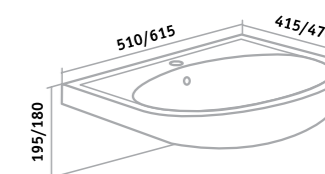

## СЕВИЛЬЯ

Зеркальный шкаф «Севилья» 50/60 (правый)  
 Тумба «Севилья» 50/60  
 Умывальник «Уют» 50/60  
 Пенал «Севилья» 35 с корзиной для белья (правый)

## СЕВИЛЬЯ

Зеркальный шкаф «Севилья» 75/85 (правый)/105  
 Тумба «Севилья» 75/85/105  
 Умывальник «Стиль» 75/85/105