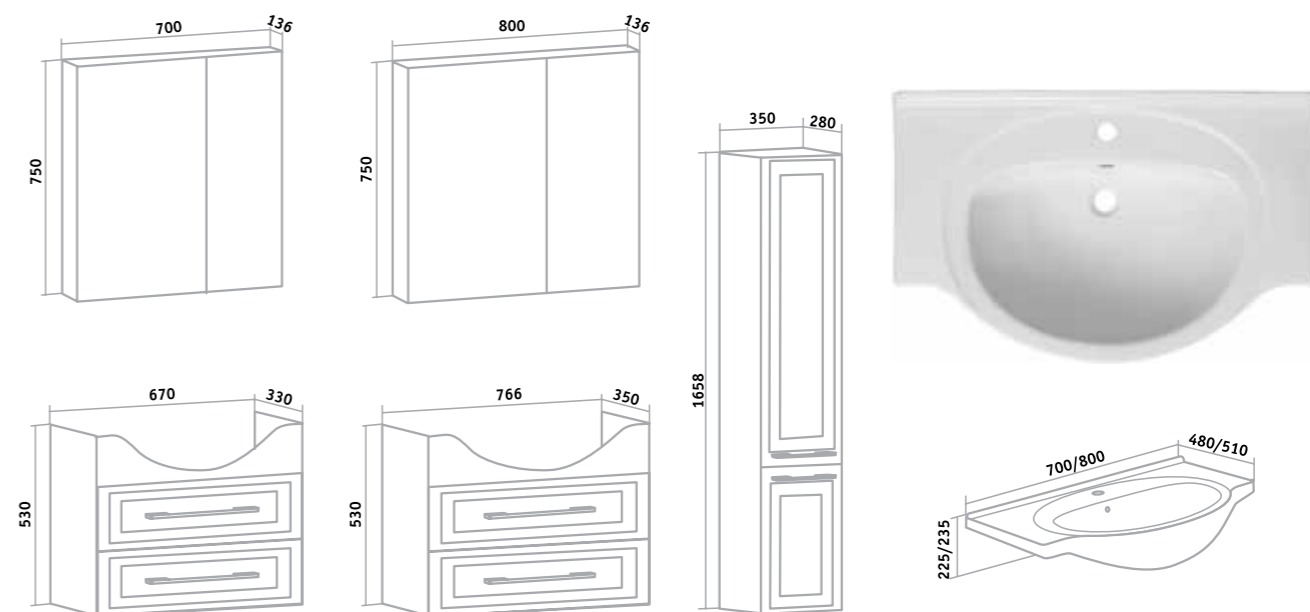

ДУБЛИН

Зеркальный шкаф «Дублин» 70/80
Тумба подвесная «Дублин» 70/80
Умывальник «Егіса» 70/80
Пенал подвесной «Дублин» 35 (правый)