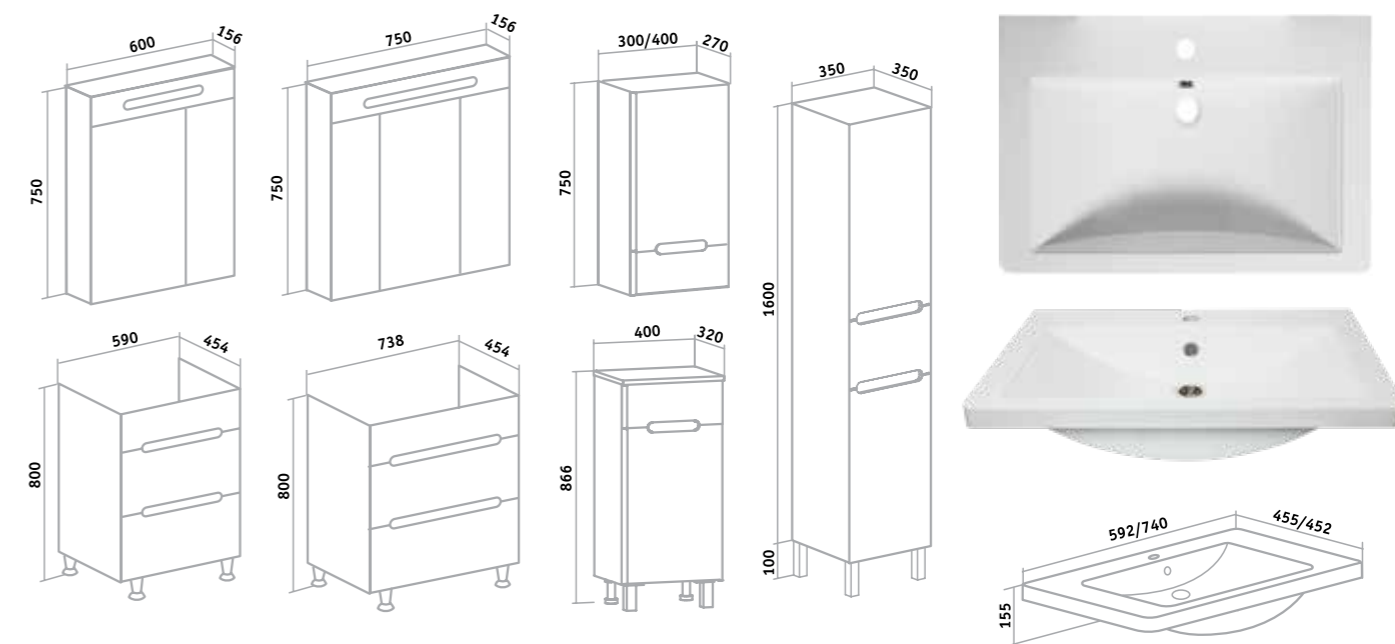

ПАРМА

Зеркальный шкаф «Парма» 60/75

Тумба «Парма» 60/75

Умывальник из литьевого мрамора «Омега» 60/75
/комплектуется системой слива-перелива/

Шкаф навесной «Парма» 30 (правый) / 40 (левый/правый)

Полупенал «Парма» 40 (правый)

Пенал «Парма» 35 (правый) с корзиной для белья