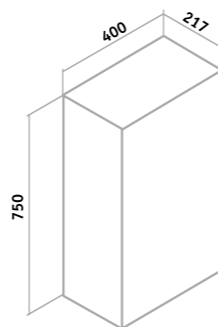

Зеркальный шкаф «Капри» 55 /универсальный/

Зеркальный шкаф «Линда» 60 Пр.

Зеркальный шкаф «Мадрид» 60 Пр.

Зеркальный шкаф «Римма» 60 Пр.

Шкаф «Кредо» 20/30 /универсальный/

Шкаф «Кредо» 40 /универсальный/

Зеркальный шкаф «Секрет» 65

Зеркальный шкаф «Валенсия» 75

Шкаф угловой «Кредо» 30 Пр

Шкаф «Кредо» 50/60

Шкаф зеркальный угловой «Кредо» 30 /универсальный/

Шкаф «Кредо» /универсальный/ 40 зеркальный

Шкаф «Рондо» 60x30

Шкаф «Рондо» 60x40