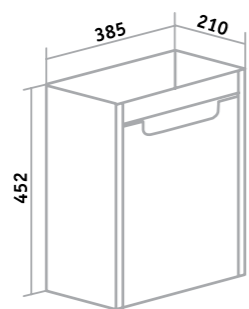

МИКРА

Зеркальный шкаф «Микра» 40 /белый/ лиственница/
Тумба подвесная «Микра» 40 /белая/
Умывальник «Сото» 40

АЛИКАНТЕ /скандинавский дуб/

Зеркальный шкаф «Аликанте» 60 (правый)
Тумба «Аликанте» 60
Умывальник «Байкал» 60
Пенал «Аликанте» 30 (правый)