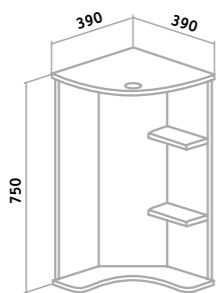

## Зеркало Руан 600x800 мм

**Зеркало Руан D650**

**Зеркало Руан D770**

**Зеркало Руан 800x800мм**

**Зеркало Руан 1000x800мм**

Зеркало угловое «Браво» 40

Зеркало «Азов» 40

Зеркальный шкаф «Магнолия» 50/60 Лев.