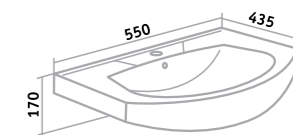

МОНРО

Зеркальный шкаф «Монро» 53 (правый)
Тумба напольная «Монро» 55
Тумба подвесная «Монро» 55
Умывальник «Элеганс» 55