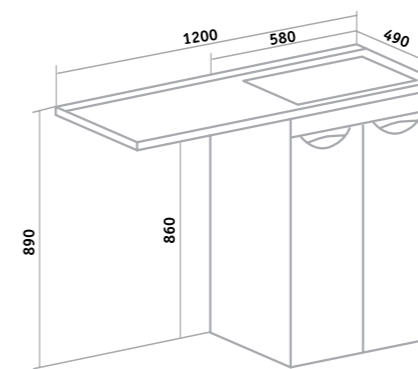

Тумба «Лири» 60
Тумба «Орион» 60
Умывальник из литьевого мрамора «Гамма 120 лайт»
(левое/правое крыло) белый