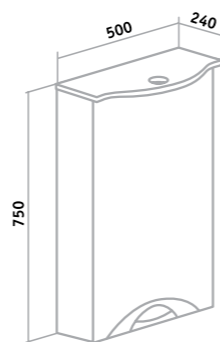

Зеркало «Ксения» 50

Зеркальный шкаф «Ибица» 50 Пр.

Зеркальный шкаф «Николь» 55 Лев.

Зеркальный шкаф «Лилия» 55/60 Пр.