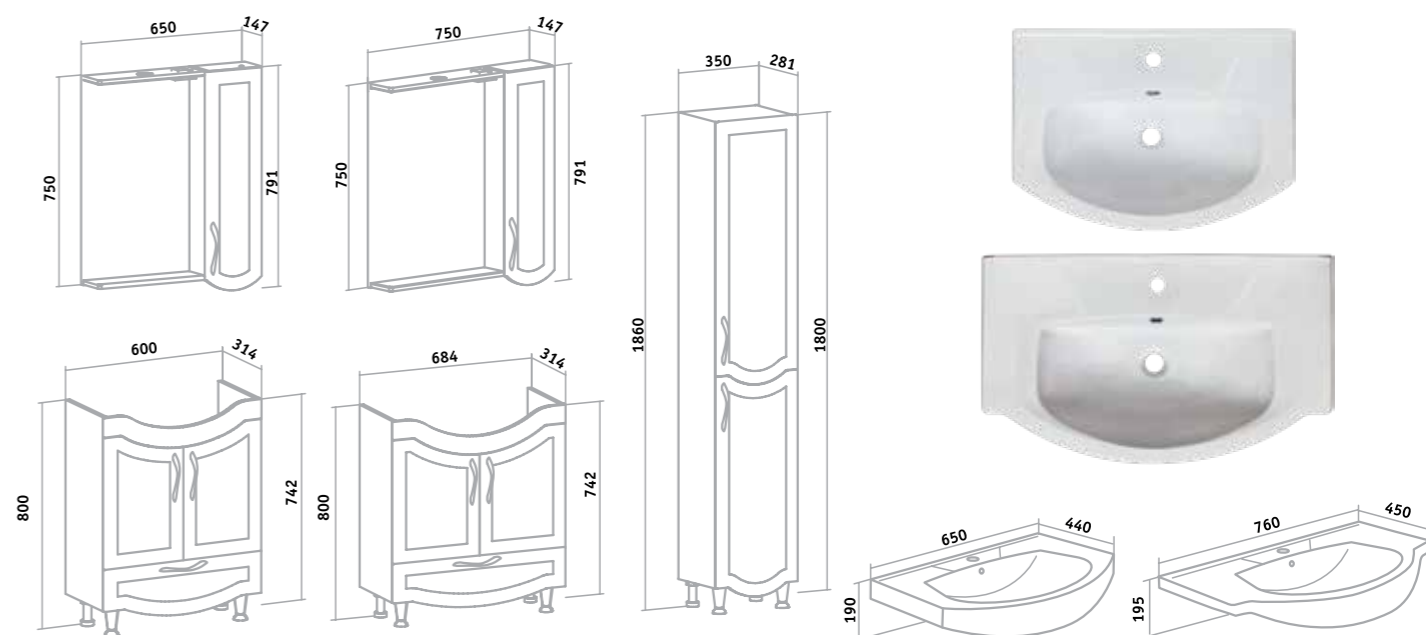

НЕАПОЛЬ

Зеркальный шкаф «Неаполь» 65/75 (правый)
Тумба «Неаполь» 65/75
Умывальник «Элеганс» 65/75
Пенал «Неаполь» 35 (правый)