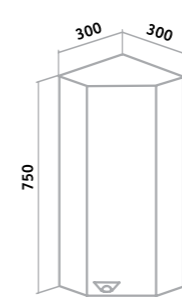

Шкаф угловой «Кредо» 30 Пр