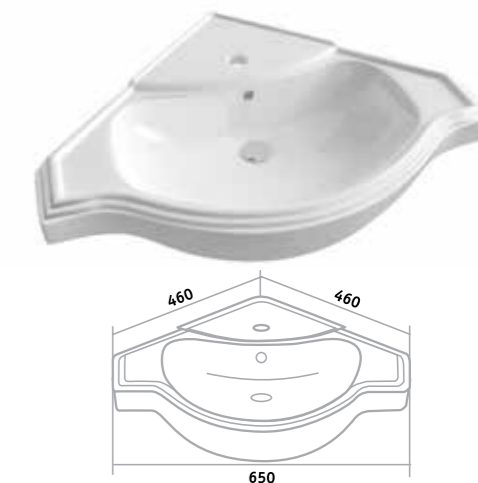

КЛАССИК УГЛОВОЙ

Зеркало угловое «Классик»
Тумба угловая «Классик»
Умывальник угловой «Классик» 65