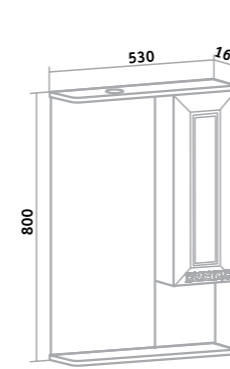

МОНРО

Зеркальный шкаф «Монро» 53 (правый)
Тумба напольная «Монро» 55
Тумба подвесная «Монро» 55
Умывальник «Элеганс» 55