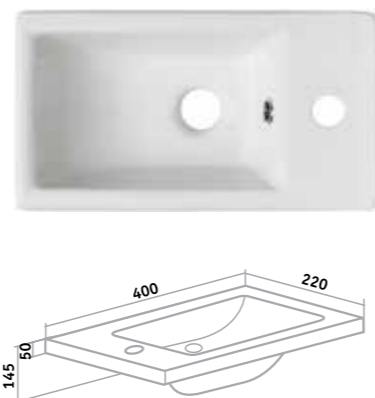

МИКРА

Зеркальный шкаф «Микра» 40 /белый/ лиственница/
Тумба подвесная «Микра» 40 /белая/
Умывальник «Сото» 40

АЛИКАНТЕ /скандинавский дуб/

Зеркальный шкаф «Аликанте» 60 (правый)
Тумба «Аликанте» 60
Умывальник «Байкал» 60
Пенал «Аликанте» 30 (правый)