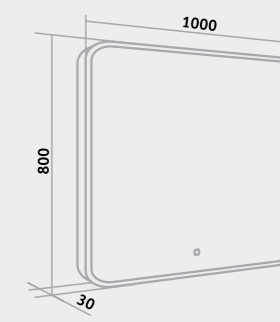

## Зеркало Руан 600x800 мм

**Зеркало Руан D650**

**Зеркало Руан D770**

**Зеркало Руан 800x800мм**

**Зеркало Руан 1000x800мм**

Зеркало угловое «Браво» 40

Зеркало «Азов» 40

Зеркальный шкаф «Магнолия» 50/60 Лев.