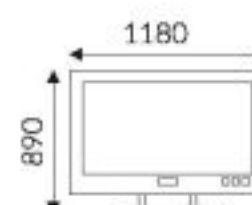

Размер ниши под ТВ: