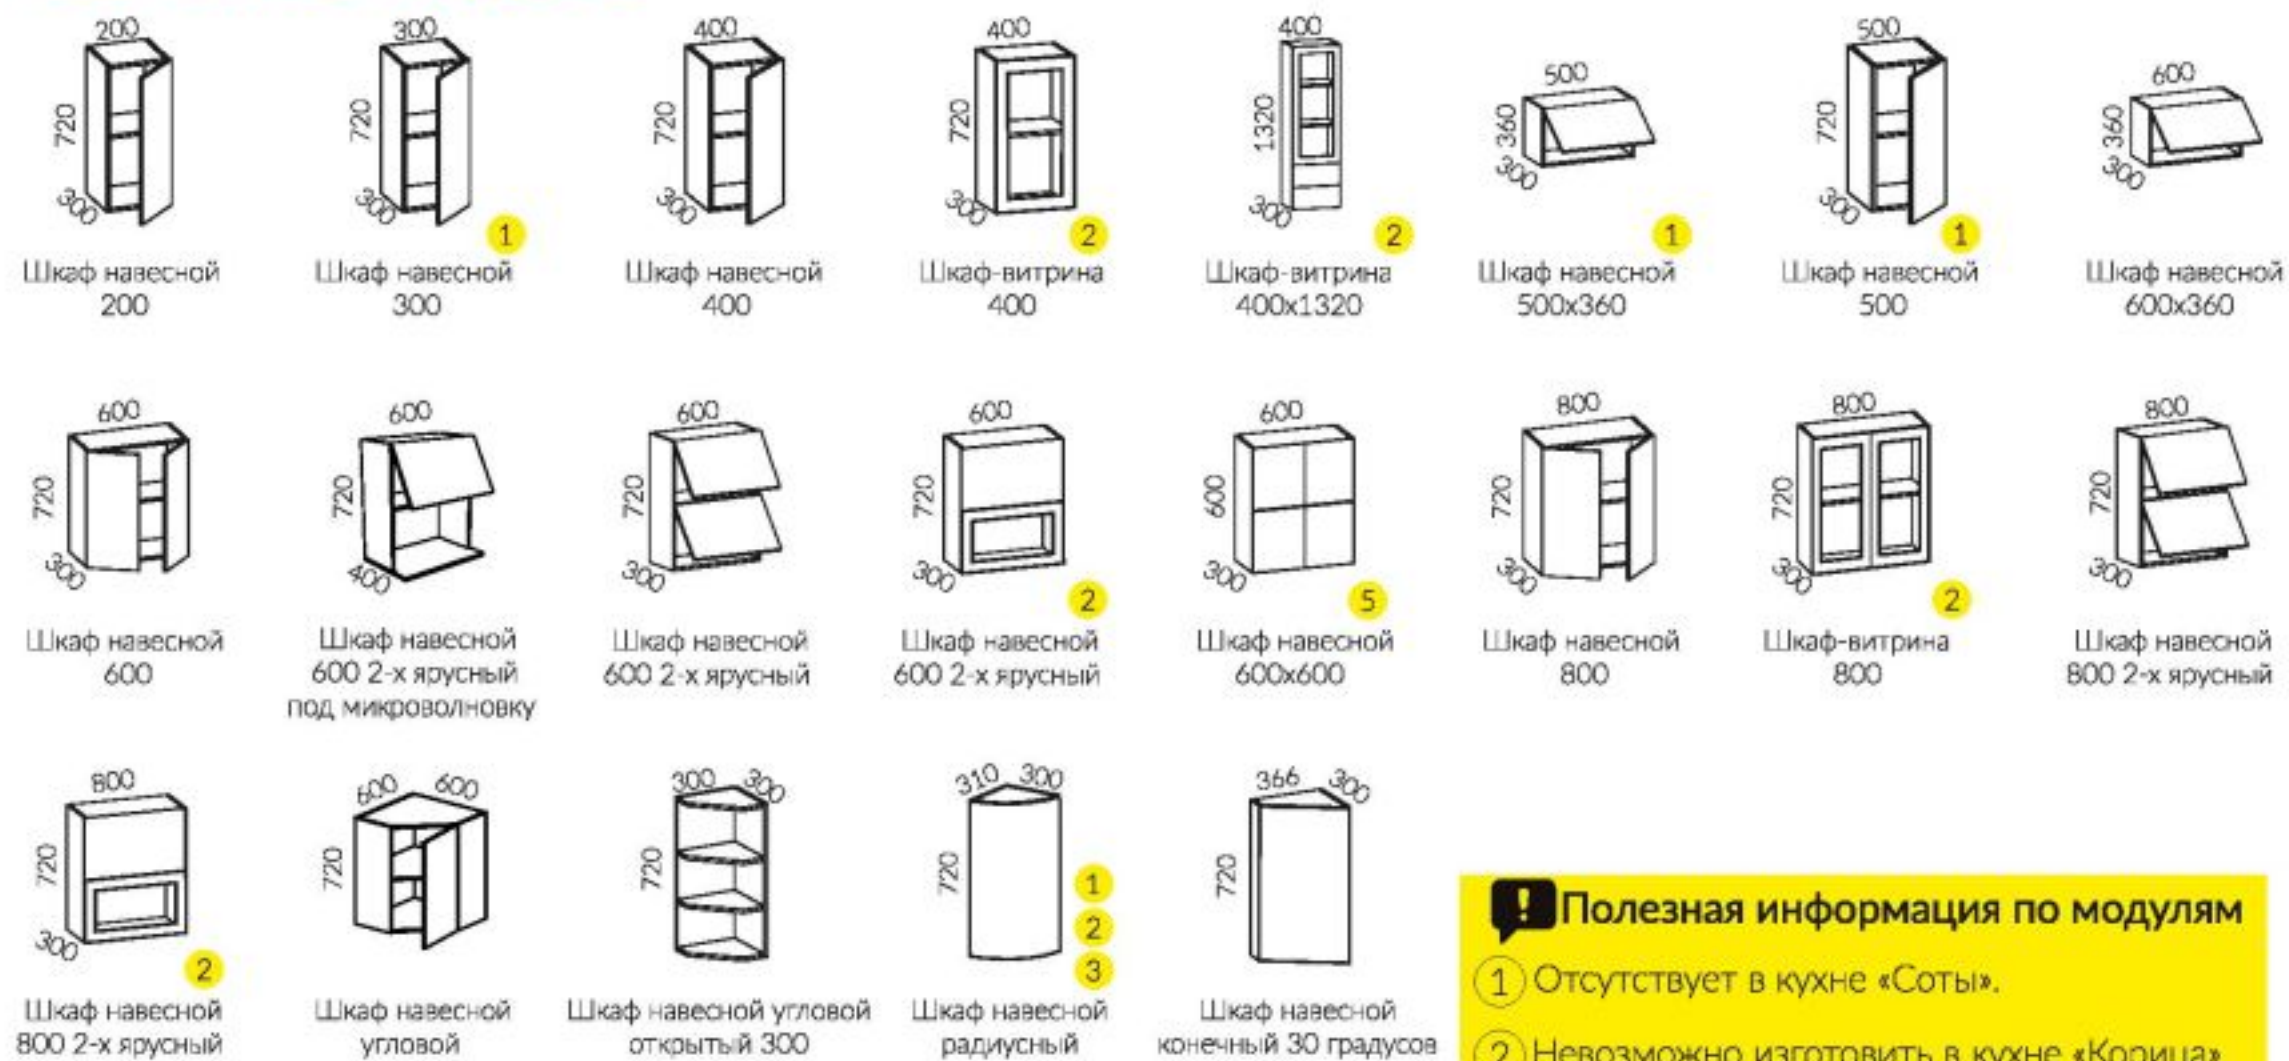

ВЕРХНИЕ МОДУЛИ