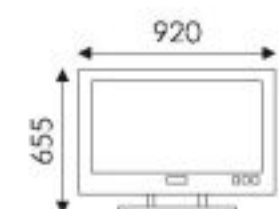

Размер ниши под ТВ:

Стеллаж Алтея-7

Размер: 1580x1530x400

Материал: корпус ЛДСП «Дуб девонширский», фасад ЛДСП «Венге»

Цвет исполнения:

Дуб девонширский/Венге

Внутреннее наполнение:

Размер ниши под ТВ: