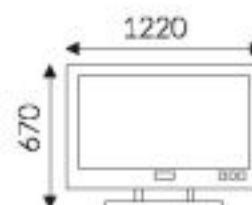

Размер ниши под ТВ: