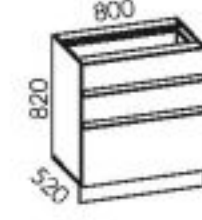

Тумба рабочая 800 с 3 ящиками