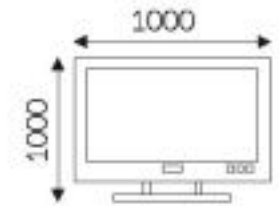

Размер ниши под ТВ: