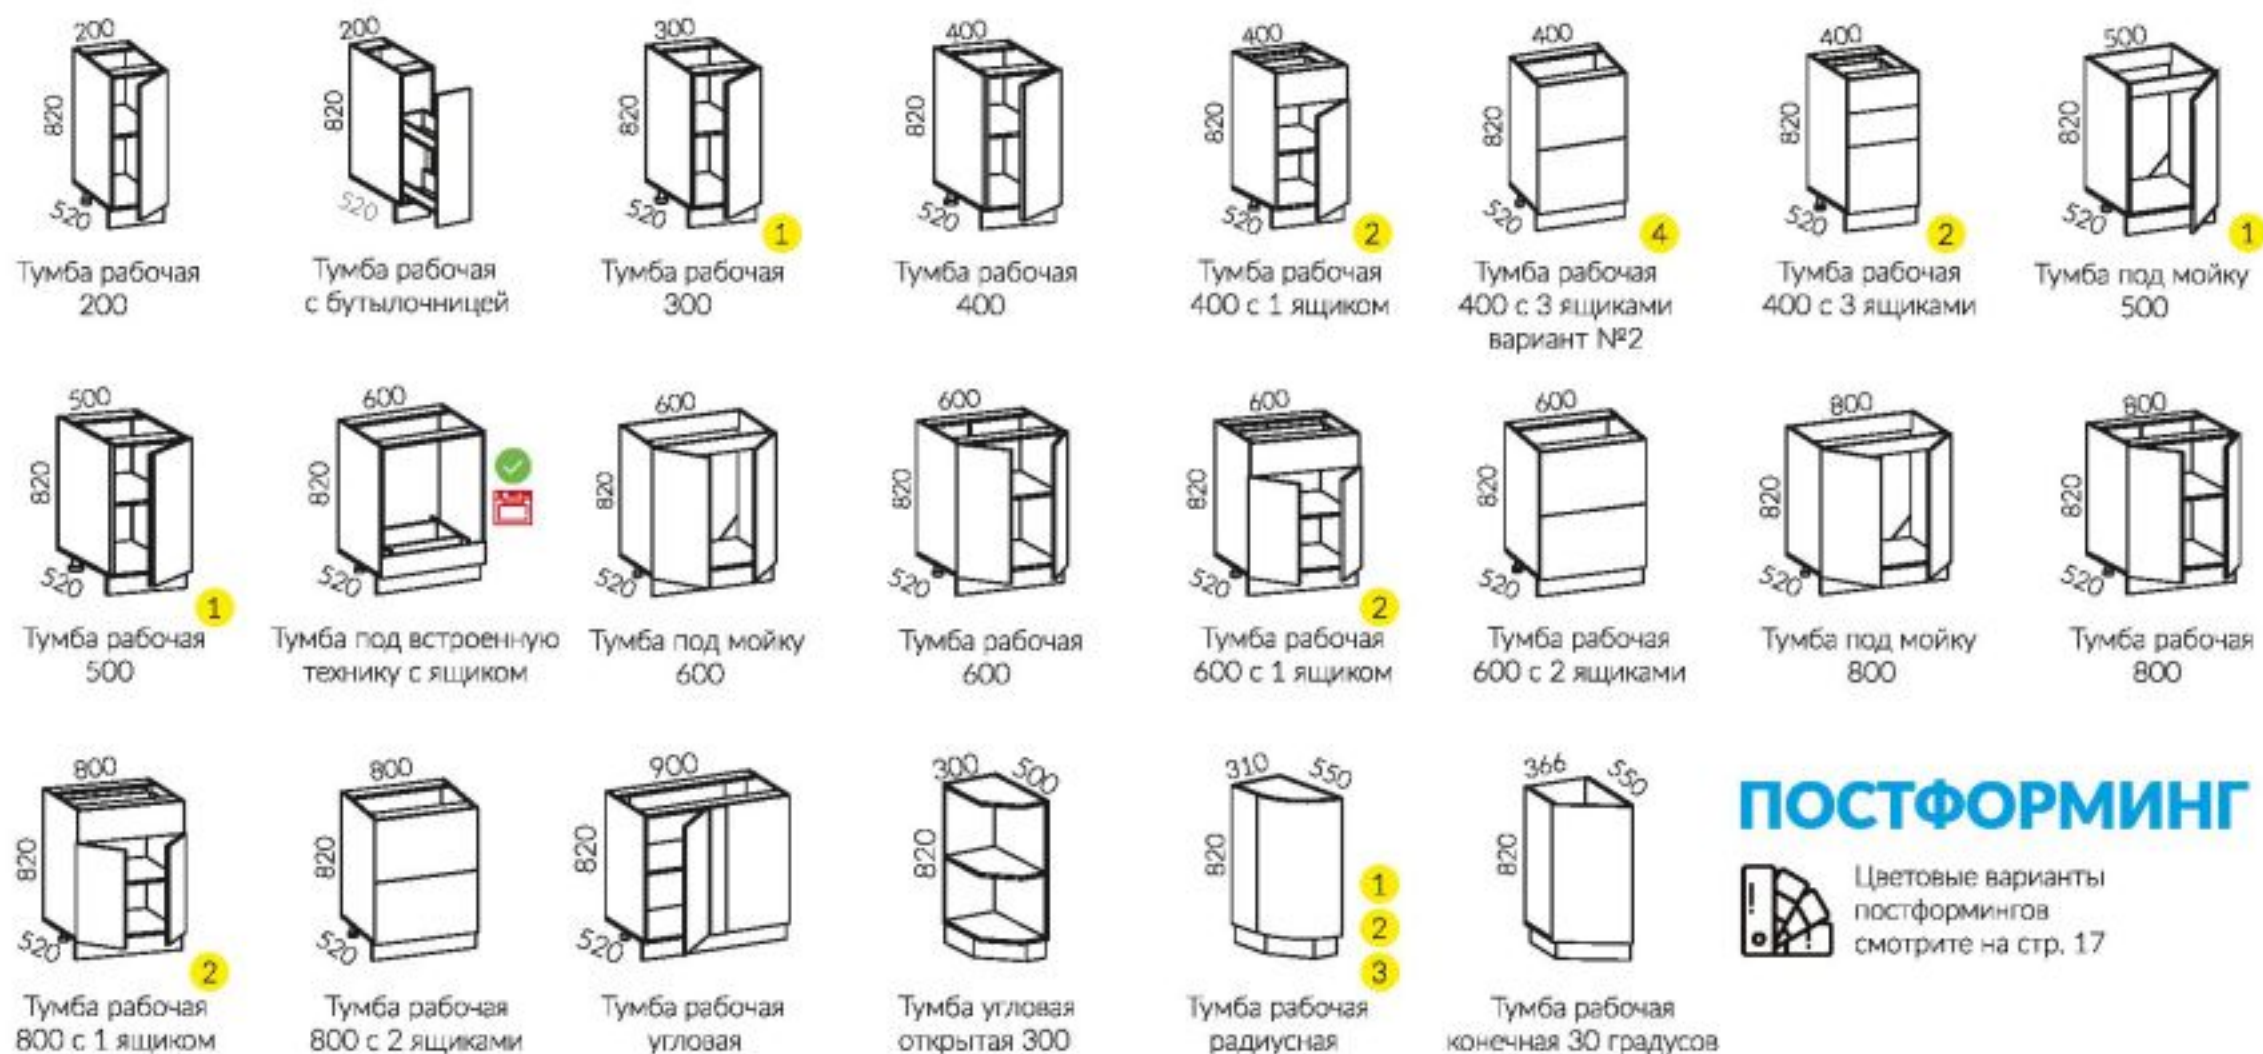

КУХОННЫЕ МОДУЛИ ДЛЯ ГАРНИТУРОВ ИЗ СЕРИИ МОДЕРН

НИЖНИЕ МОДУЛИ ГЛУБИНОЙ 520 мм.

Для модулей глубиной 520 мм. используется столешница шириной 600 мм.

Для угловой рабочей тумбы используется столешница шириной 1000 мм. (разница с тумбой 100 мм. - технический зазор)