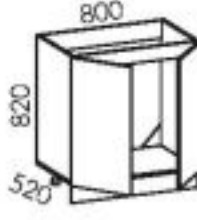

Тумба под мойку 800