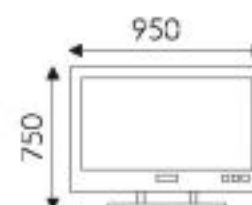

Размер ниши под ТВ: