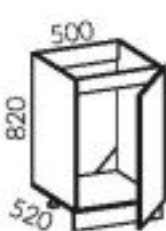

 Петли: без доводчика

 Направляющие: шариковые

 Система метабокс

КУХОННЫЕ МОДУЛИ ДЛЯ ГАРНИТУРОВ ИЗ СЕРИИ ЛДСП

НИЖНИЕ МОДУЛИ ГЛУБИНОЙ 520 мм.

Для модулей глубиной 520 мм. используется столешница шириной 600 мм.

Для угловой рабочей тумбы используется столешница шириной 1000 мм. (разница с тумбой 100 мм. - технический зазор)

Тумба рабочая 300

Тумба рабочая 400

Тумба рабочая 400 с 1 ящиком

Тумба рабочая 400 с 3 ящиками