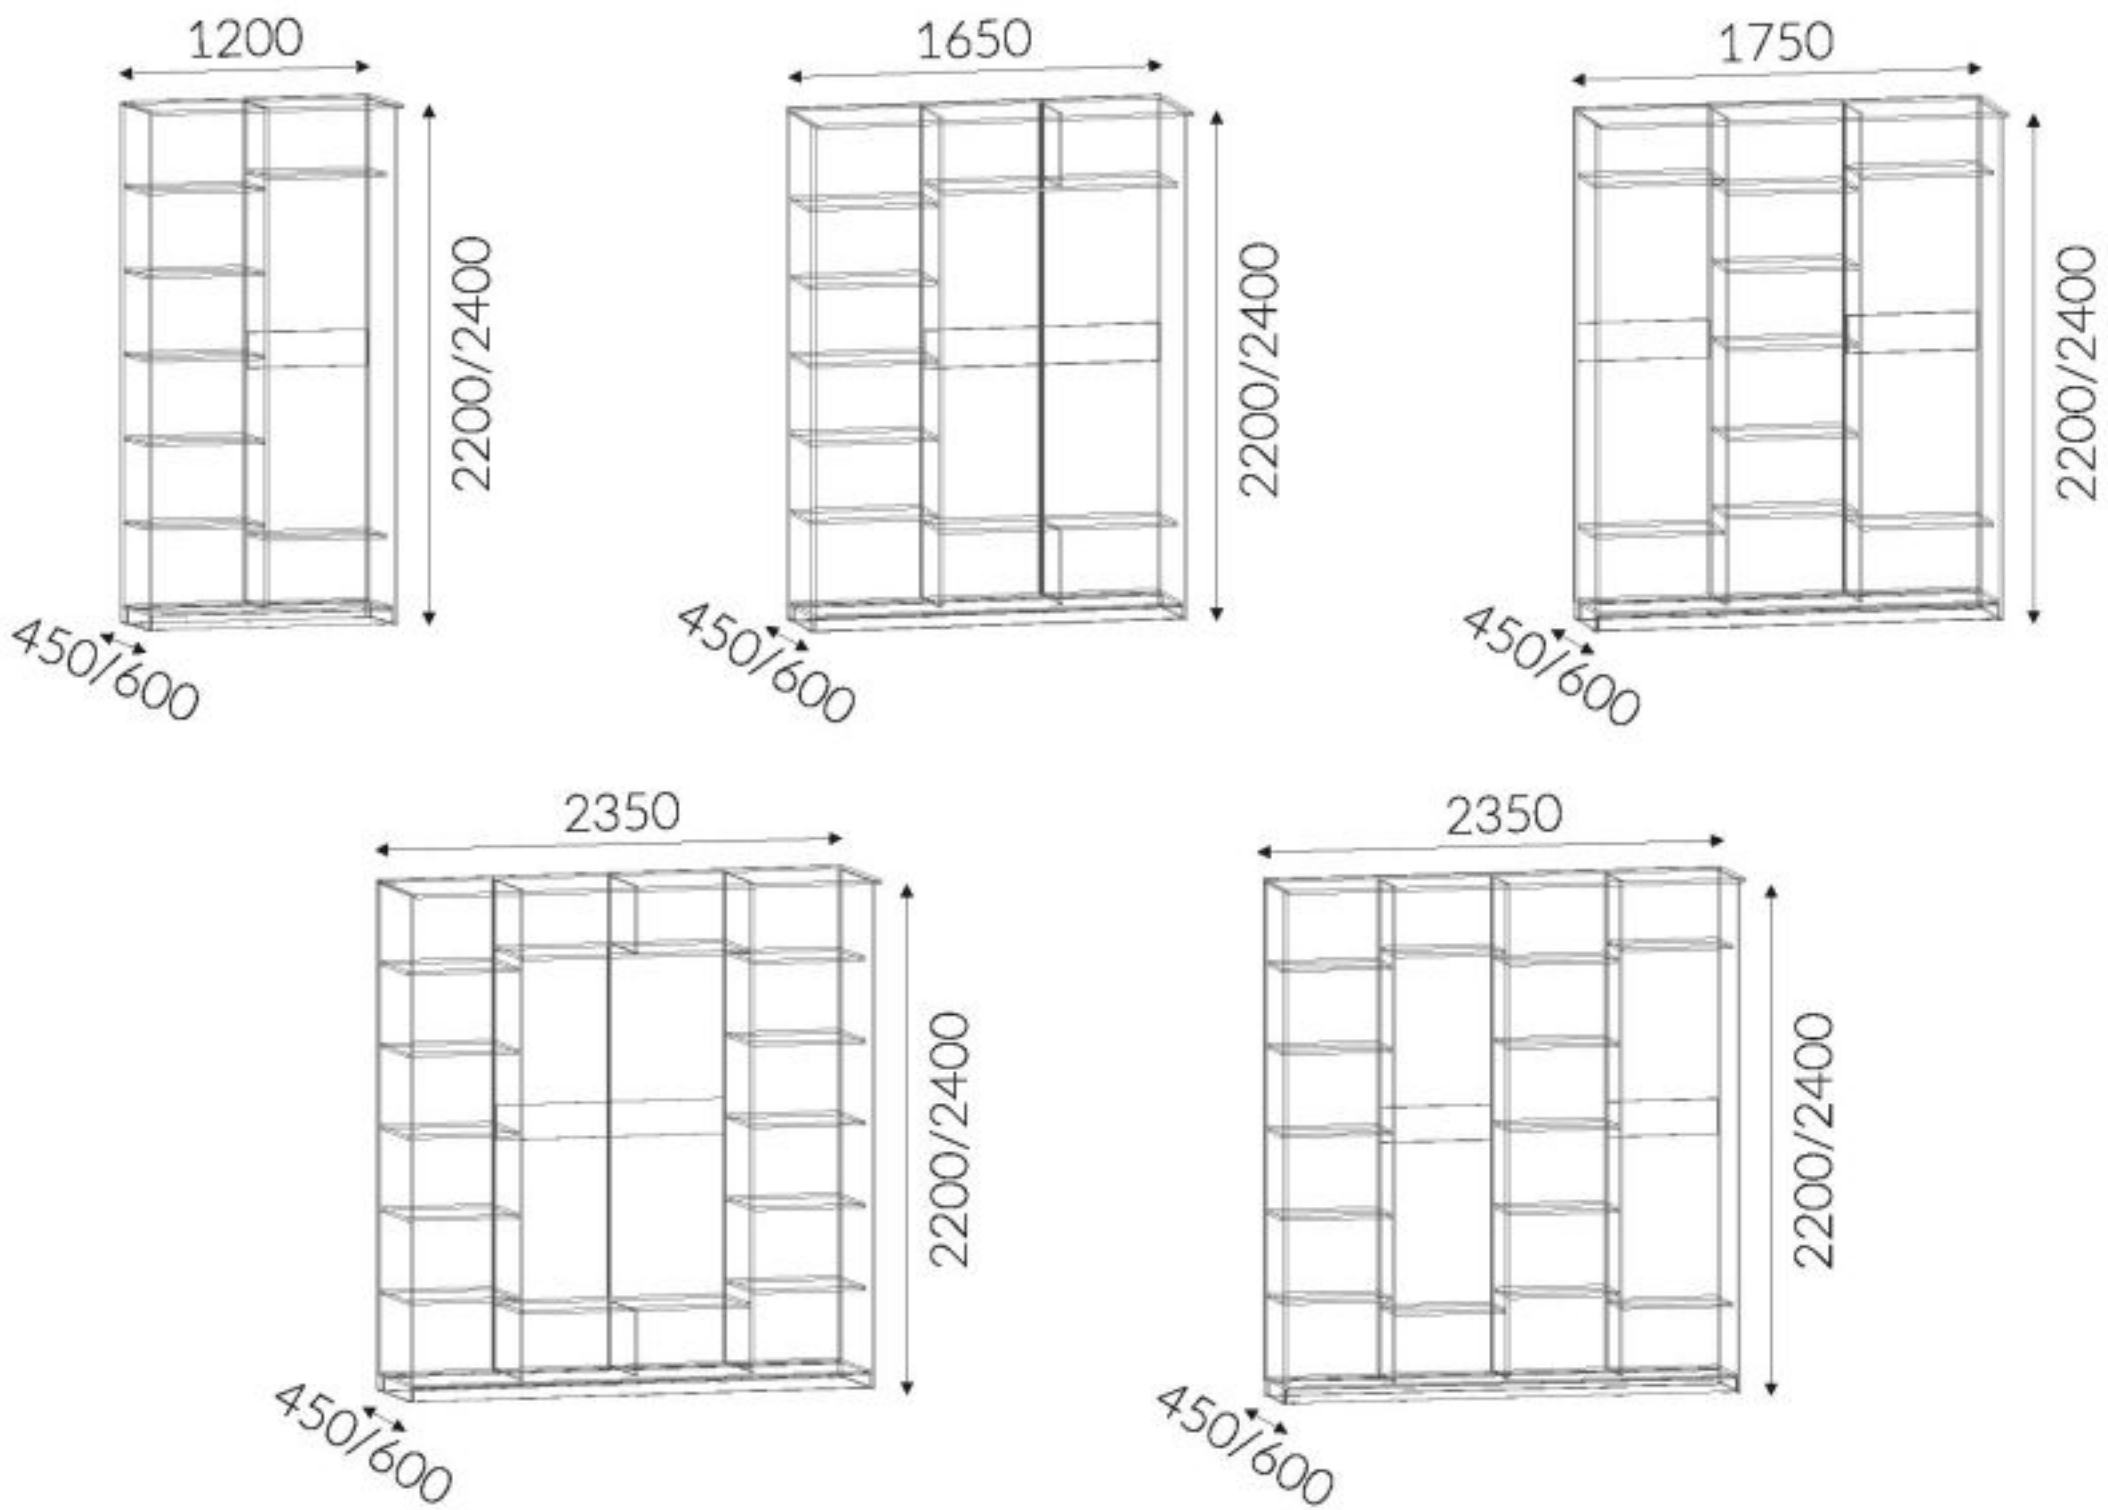

Размеры и внутреннее наполнение

Материалы и фурнитура

Система раздвижных дверей: Версаль
Цвет профиля: серебро

Цвет ЛДСП: в ассортименте
Актуальный список уточняйте у менеджера

Обратите внимание, что цвет продукции в каталоге передан с той степенью точности, которую допускает современная полиграфия, и может отличаться от реального.