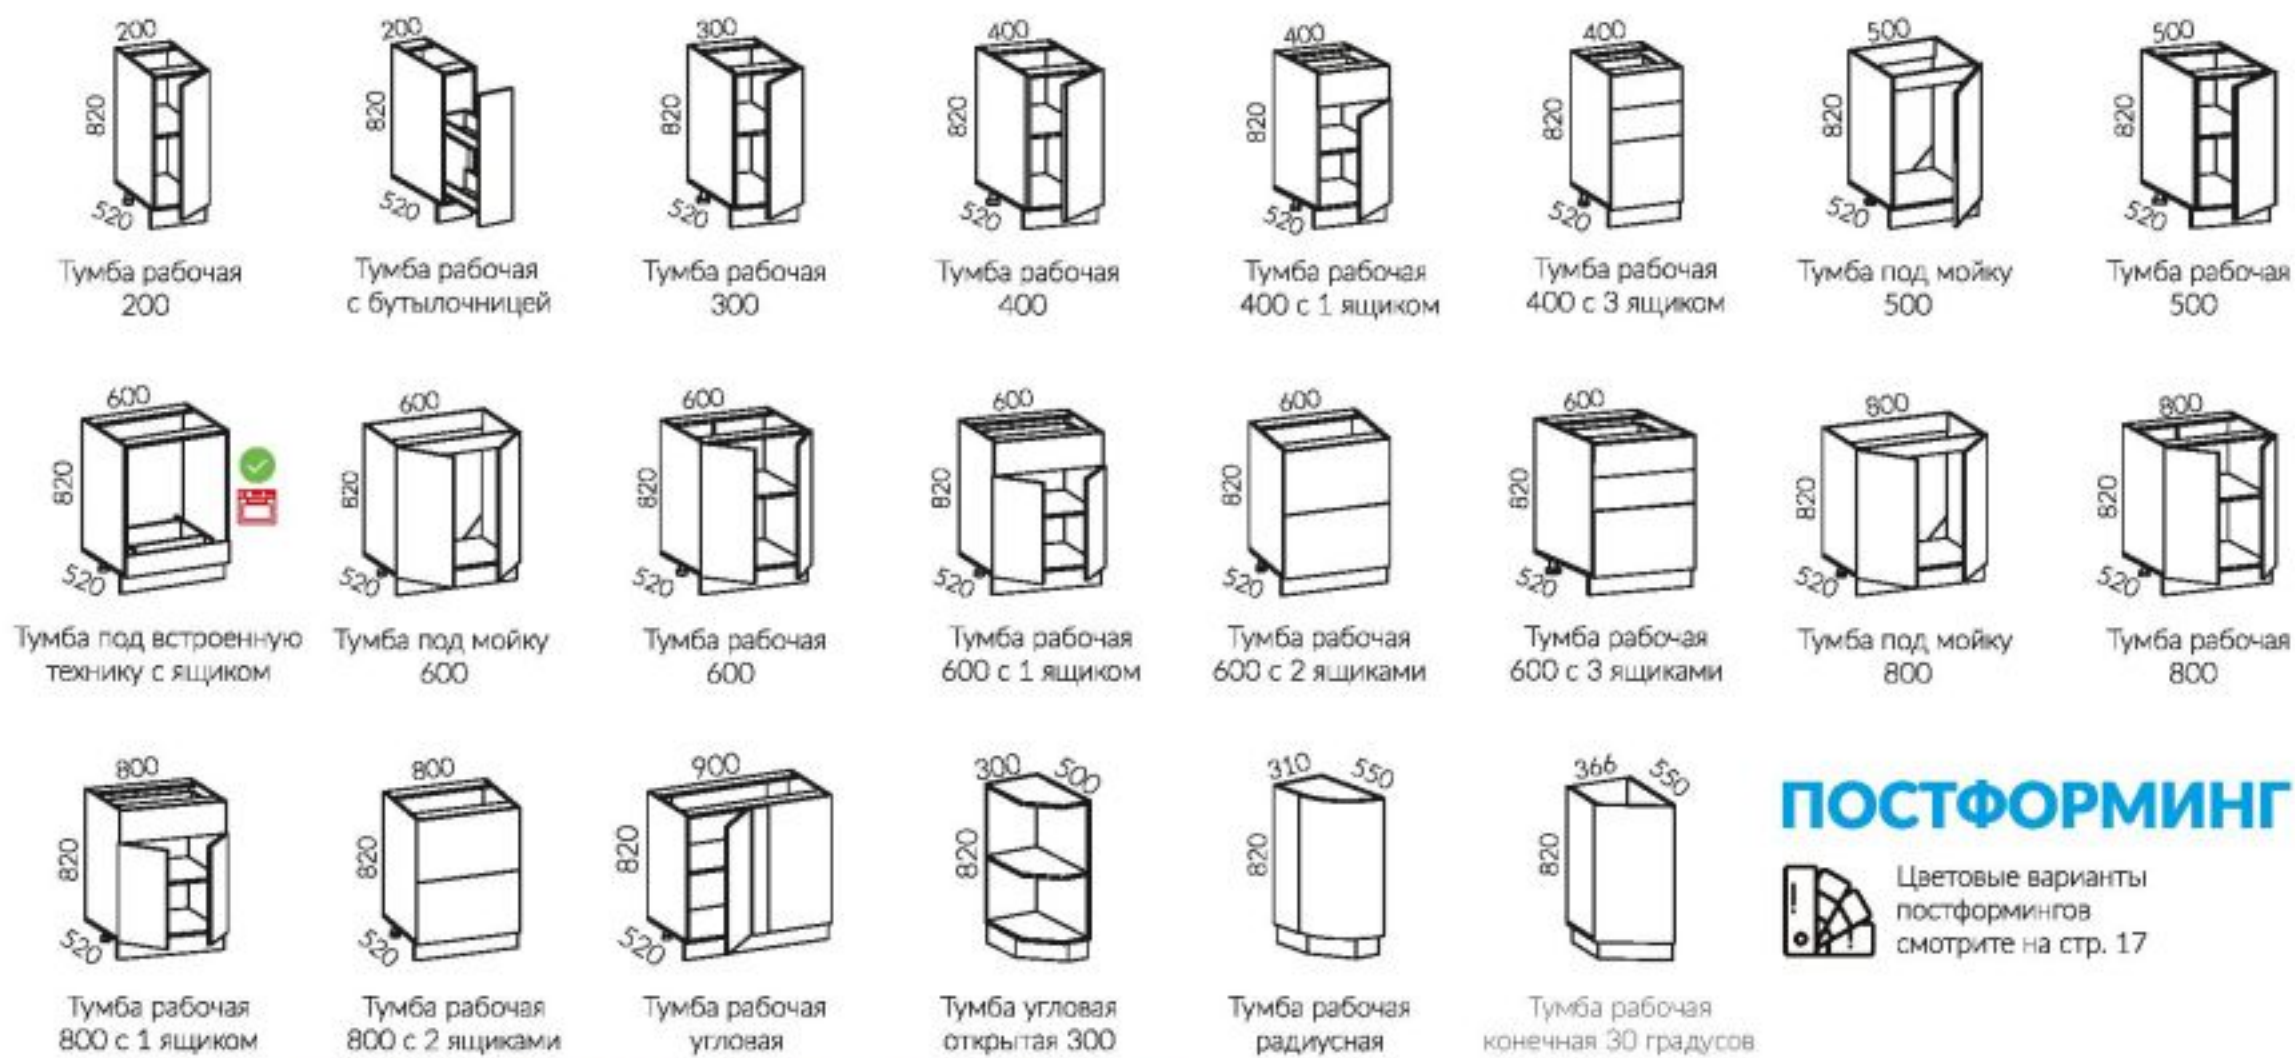

КУХОННЫЕ МОДУЛИ ДЛЯ ГАРНИТУРОВ ИЗ СЕРИИ КЛАССИКА

НИЖНИЕ МОДУЛИ ГЛУБИНОЙ 520 мм.

Для модулей глубиной 520 мм. используется столешница шириной 600 мм.

Для угловой рабочей тумбы используется столешница шириной 1000 мм. (разница с тумбой 100 мм. - технический зазор)

НИЖНИЕ МОДУЛИ ГЛУБИНОЙ 330 мм.

Для модулей глубиной 330 мм. используется столешница шириной 380 мм.

Для угловой рабочей тумбы используется столешница шириной 800 мм. (разница с тумбой 70 мм. - технический зазор)