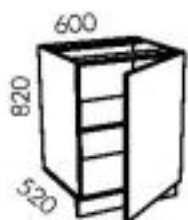

Тумба рабочая 600