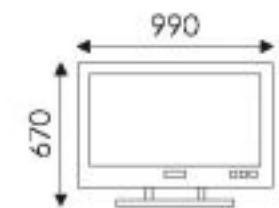

Размер ниши под ТВ: