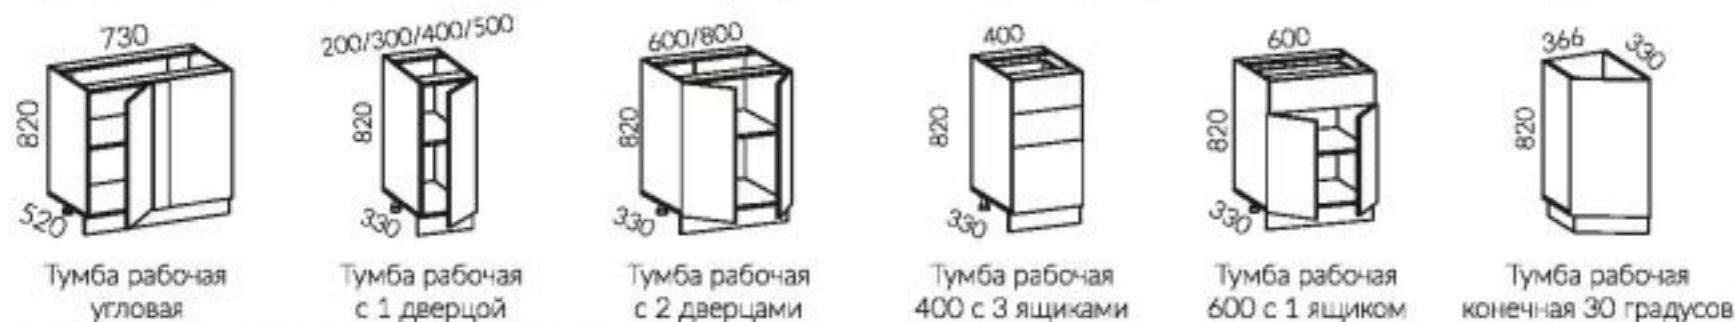

ВЕРХНИЕ МОДУЛИ