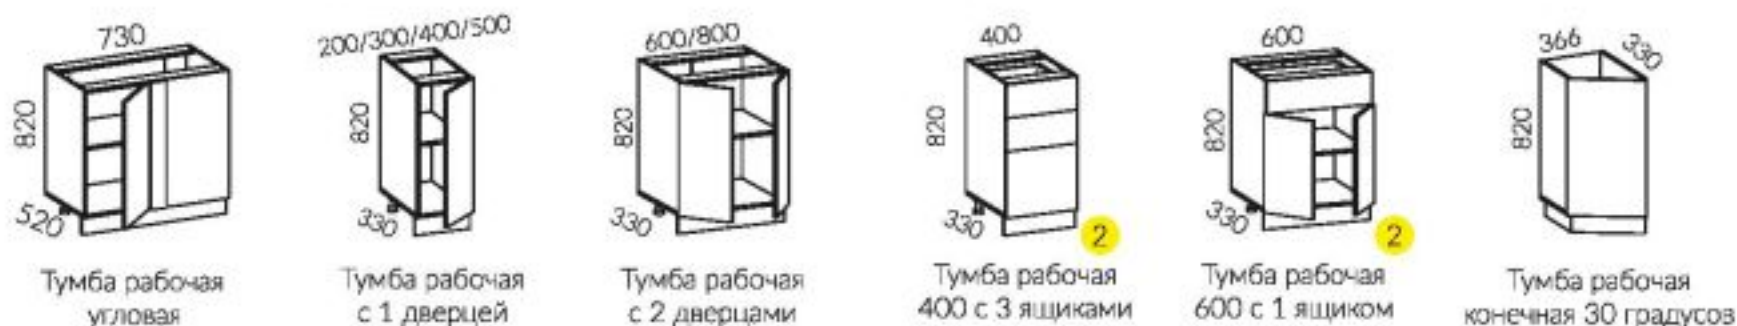

НИЖНИЕ МОДУЛИ ГЛУБИНОЙ 330 мм.

Для модулей глубиной 330 мм. используется столешница шириной 380 мм.

Для угловой рабочей тумбы используется столешница шириной 800 мм. (разница с тумбой 70 мм. - технический зазор)