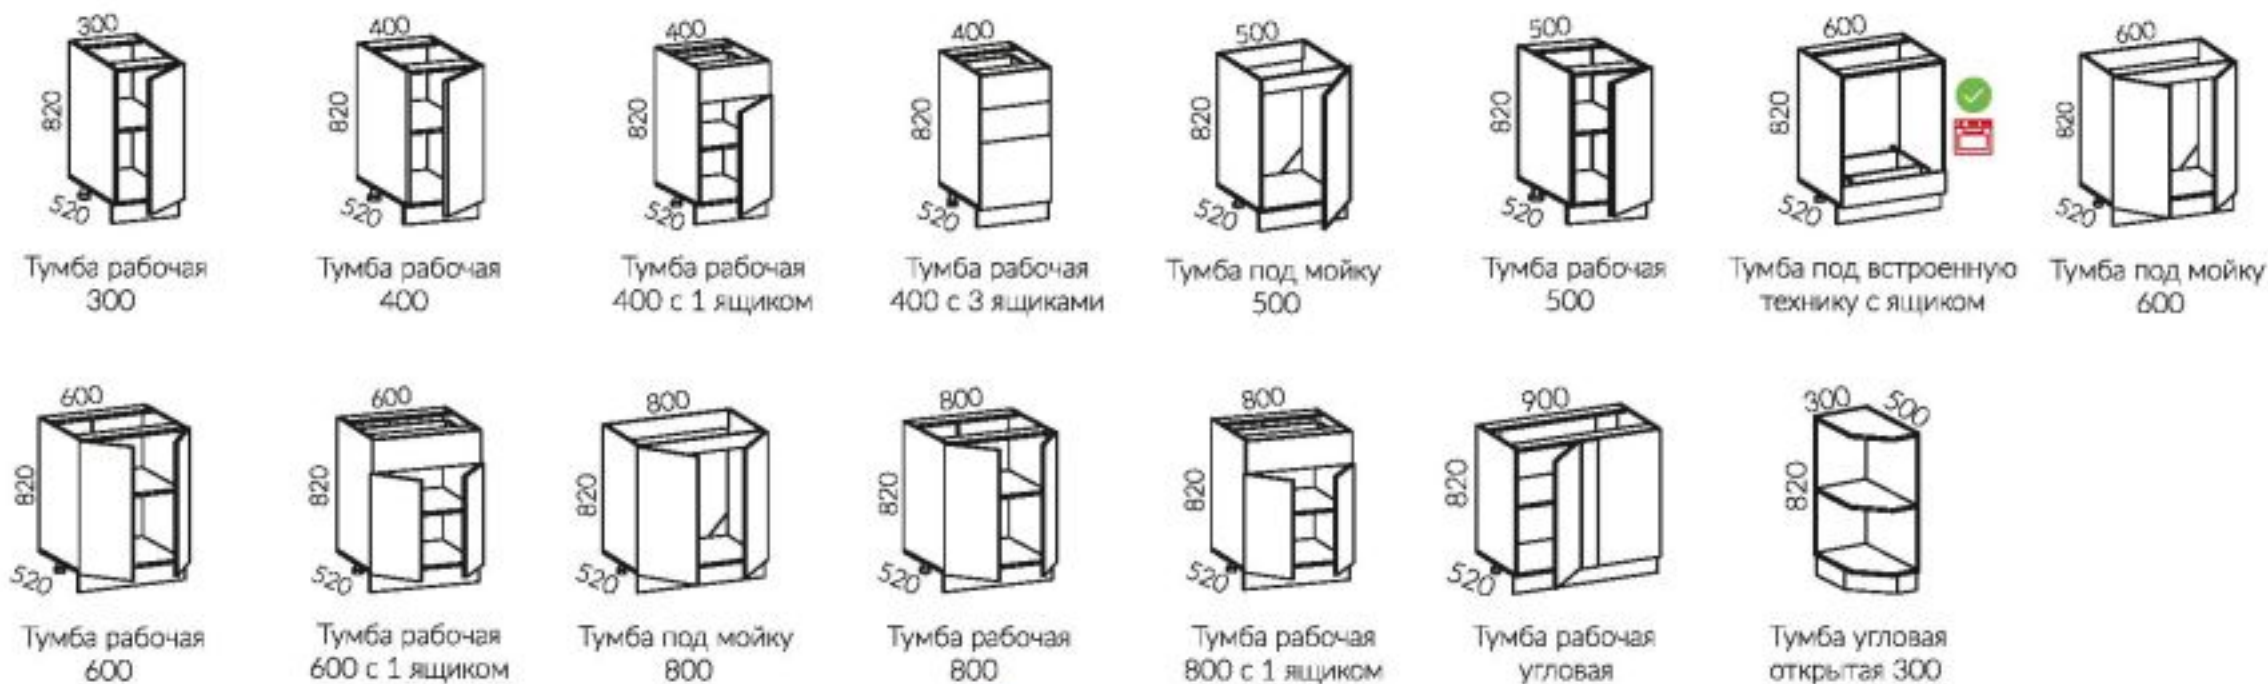

КУХОННЫЕ МОДУЛИ ДЛЯ ГАРНИТУРОВ ИЗ СЕРИИ ПЛАСТИК

НИЖНИЕ МОДУЛИ ГЛУБИНОЙ 520 мм.

Для модулей глубиной 520 мм. используется столешница шириной 600 мм.

Для угловой рабочей тумбы используется столешница шириной 1000 мм. (разница с тумбой 100 мм. - технический зазор)