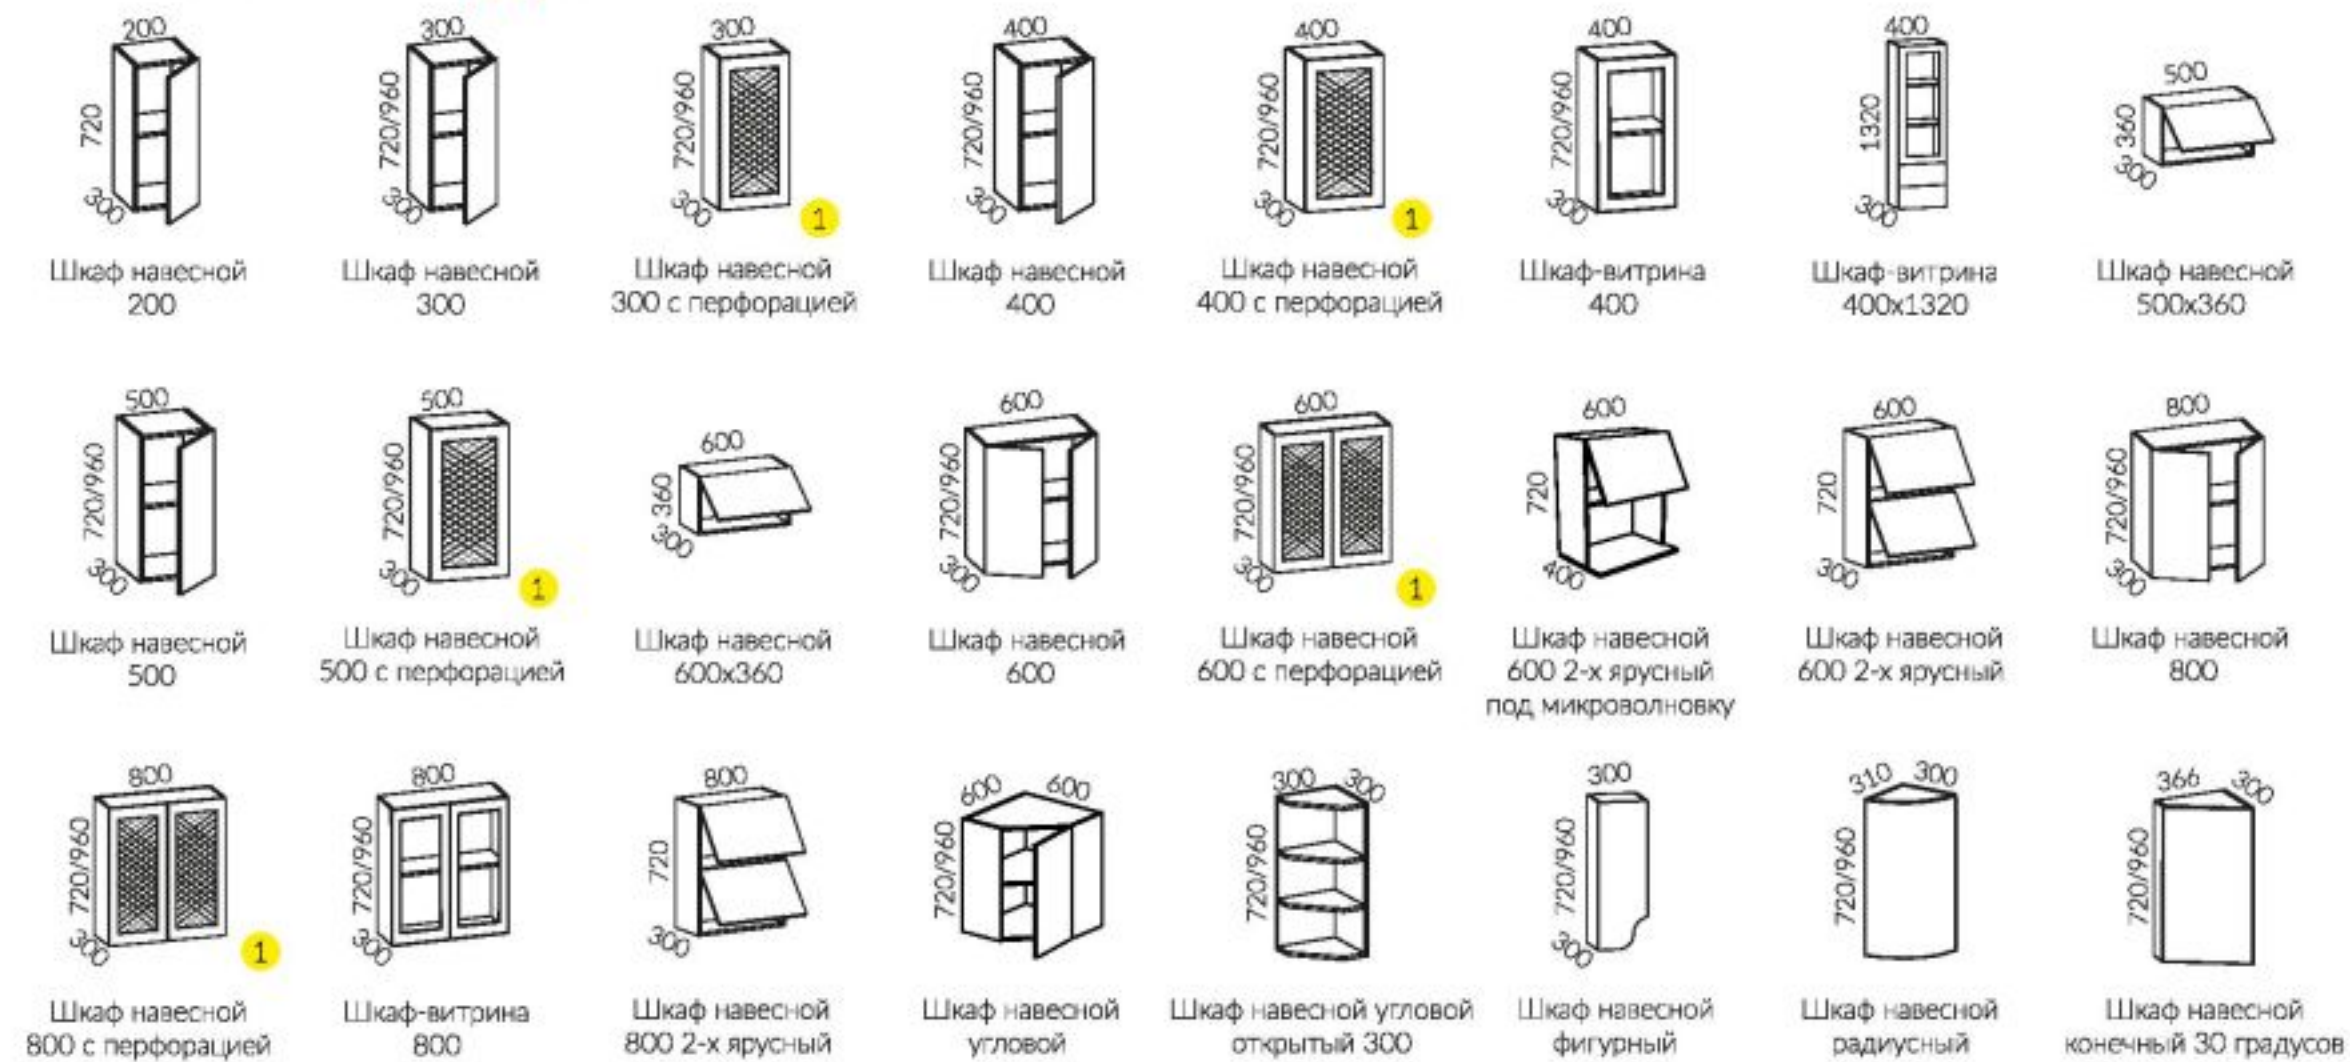

ШКАФЫ ХОЗЯЙСТВЕННЫЕ