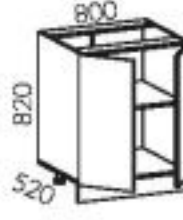

Тумба рабочая 800