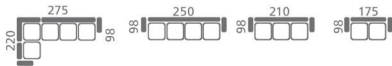

ШАТО

» КОНКОРД 2 «

→ КОНКОРД 2 ←

93
102

A small icon of a chair with the numbers 93 and 102 next to it, indicating dimensions.

МЕХАНИЗМЫ ТРАНСФОРМАЦИИ

Выкатной механизм
для ежедневного использования.
размеры спального места: 1,52 x 1,86
1,74 x 1,86