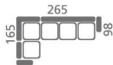

» БАРСЕЛОНА «