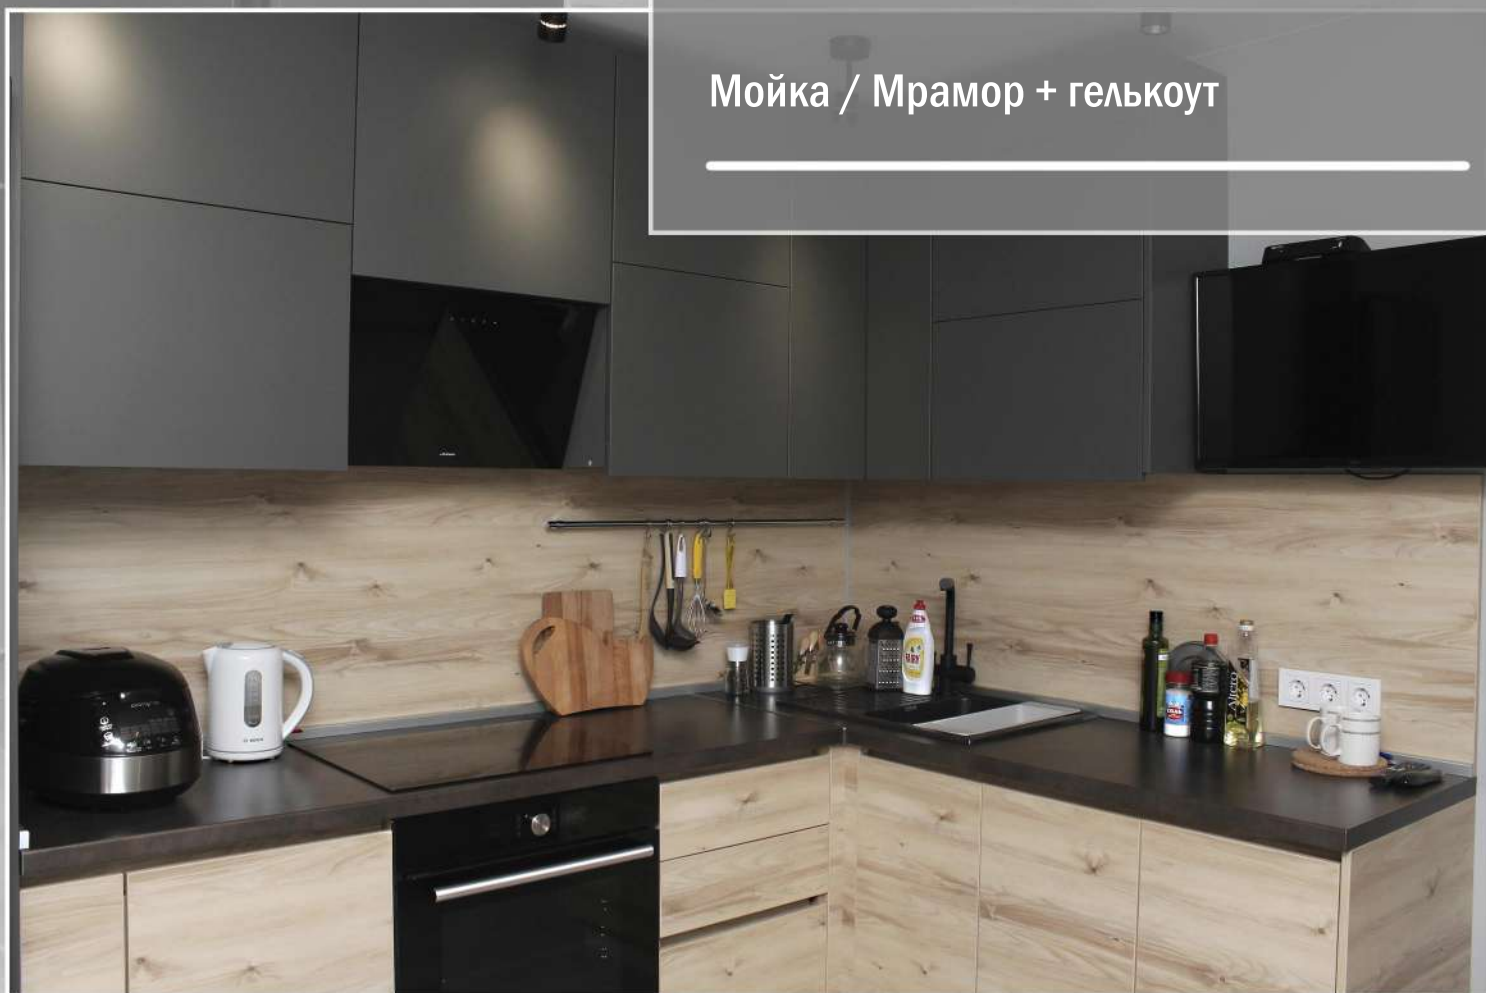

## Материалы кухни:

Фасады / AGT Panel (МДФ)

Столешница / Пластик HPL

Направляющие / Hettich

Фартук / просветленное стекло + обои

Мойка / Мрамор + гелькоут

# МОДЕРН

УГЛОВАЯ КУХНЯ  
ВЕРХНИЕ СЕКЦИИ  
УВЕЛИЧЕНЫ

---

## Материалы кухни:

Фасады / AGT panel, HPL (МДФ)

Столешница / Пластик HPL

Направляющие / Hettich

Фартук / пластик HPL

Мойка / Мрамор + гелкоут

---