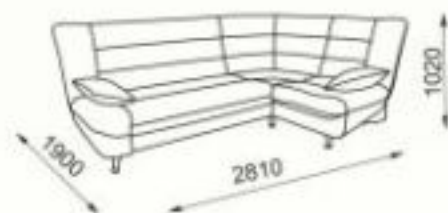

Соната М 5

ДИВАН

Эта модель создана в современном стиле, предназначена для спален и гостиных комнат. Рождение этой модели дивана связано с современной тенденцией развития дизайна мягкой мебели и возросшей потребностью покупателя в больших удобных диванах, совмещающих функции спального и гостиного наборов. Благодаря практичности и просторным размерам, модель по праву можно назвать «семейным» диваном. Комплектуется двумя видами подушек как «Соната М1».

Габаритные размеры: 2810x1900x1020

Спальное место: 1370x2050

Механизм трансформации: «Кенгуру»

Материалы:

Выполняется в любой мебельной ткани

Каркас: калиброванный пиломатериал хвойных пород, березовая фанера.

Мягкие элементы: пенополиуретан повышенной плотности, льноватин, синтепон