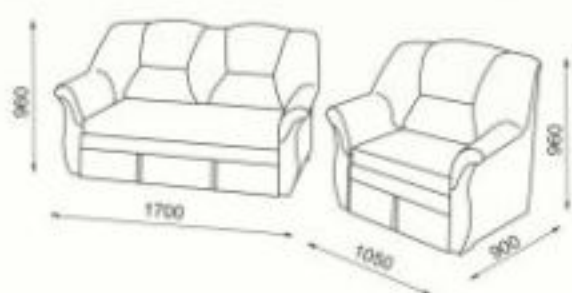

Габаритные размеры: диван 1700x900,
кресло – кровать 1050x900

Спальное место: диван 1300x1900,
кресло – кровать 1900x650

Механизм трансформации: «Выкатной»,
имеется отсек для хранения

Материалы:

Исполняется в любых мебельных тканях.

Каркас: калиброванный пиломатериал хвойных пород,
березовая фанера.

Мягкие элементы: пенополиуретан повышенной
плотности, синтепон