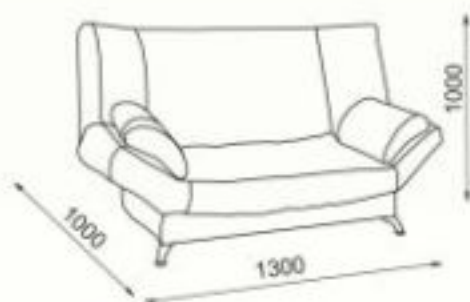

Соната М 13-3

ДИВАН

Этот диван отличается оригинальным эргономичным дизайном, пропорциональностью элементов конструкции, практичностью, что делает его наиболее популярным на сегодняшний день. Механизм трансформации «Клик кляк». Наличие ящика для белья делает модель многофункциональной и практичной. Съёмные чехлы из современной мебельной ткани и декоративные подушки облегчают чистку и дают возможность замены чехлов при необходимости. Идеально подходит для маленьких квартир. Благодаря своей компактности и механизму трансформации он не занимает слишком много места, но и в тоже время прекрасно подходит для повседневного сна. Это отличное решение для любого интерьера. Он не выйдет из моды и будет радовать своей практичностью долгое время. Он станет изюминкой вашего дома, подчеркнет ваш изысканный вкус и подарит незабываемый отдых вам и вашей семье!

Габаритные размеры: 1300x1000x1000
Механизм трансформации: «Клик - кляк».
Имеет 6 положений трансформации спинки и сиденья

Материалы:
Обивка: ткань 5 категории - терможакард.
Возможно изготовление из ткани - флок 7 категории
Металлокаркас. Латы, латодержатели
Мягкие элементы: пенополиуретан, струтофайбер
Съемный чехол.