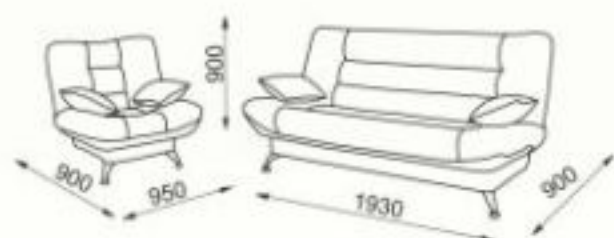

Соната М 1

ДИВАН

Если вы искали современный, удобный, практичный диван, то эта модель то, что вам нужно. Основные достоинства такого дивана: прекрасный внешний вид, создающий чувство роскоши. Современный стиль во всех проявлениях, то, что не выйдет из моды и будет радовать своей практичностью долгое время. Он станет изюминкой любого интерьера, подчеркнет ваш изысканный вкус и подарит незабываемый отдых вам и вашей семье! Диван характеризуется мягкими линиями и простыми формами, способен выгодно подчеркнуть интерьер помещения, оформленного в классическом или современном стиле. Прекрасно подойдет для Вашей гостиной или холла, он будет смотреться в кабинете и детской комнате. Также этот диван можно разместить в приемной общественных зданий.

Габаритные размеры: диван – 1930x900, кресло – 950x900

Спальное место: 1930x1300

Механизм трансформации: «Книжка»,
имеется отсек для хранения

Материалы:

Выполняется в любой мебельной ткани

Каркас: калиброванный пиломатериал хвойных пород,
березовая фанера

Мягкие элементы: пенополиуретан повышенной
плотности, синтепон.

Дополнительно: комплектуется подушками двух видов –
формованные и набивные