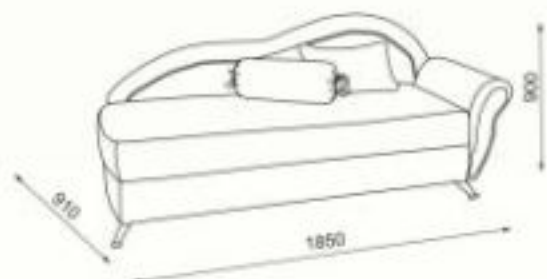

Тахта М 4

ТАХТА

Тахта - та самая мебель, которая прекрасно послужит вам и в качестве дивана и мягкой кровати. Она отлично подходит для недолгого отдыха, на ней так приятно прилечь с хорошей книгой, а так же комфортна

для сна на каждый день. Она не заменима, если кто, то из гостей решит заночевать в вашем доме. Именно поэтому такая мягкая мебель все чаще встречается в модных интерьерах.

Неизменно популярная, сдержанная и элегантная классика, адаптированная к стремительному ходу жизни современности, дарящая уют и неповторимые эмоции, поражающая стройной изысканностью и простотой стиля.

Габаритные размеры: 2200x750x1090

Спальное место: 1950x710

Механизм трансформации: – механизм подъема тахты, имеется большой отсек для хранения

Материалы:

Выполняется в любой мебельной ткани

Каркас – калиброванный пиломатериал хвойных пород, березовая фанера

Мягкие элементы: Пружинный блок, термовойлок, ППУ, синтепон