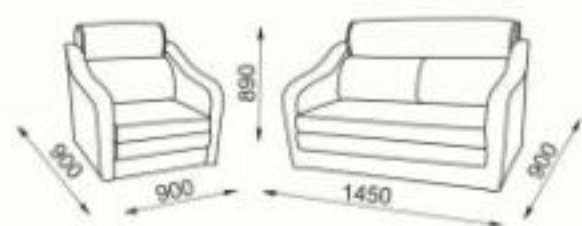

Габаритные размеры: диван 1450x900,
кресло – кровать 900x900
Спальное место: диван 1980x1200,
кресло – кровать 1980x650
Механизм трансформации: «Чебурашка»