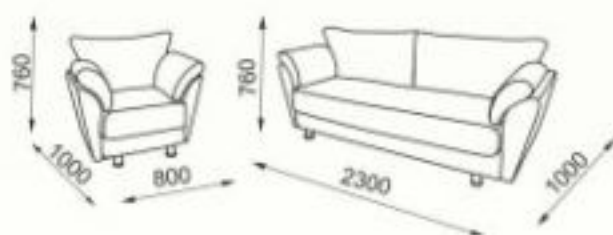

Габаритные размеры: диван - 2300x980, кресло – 1000x800.

Спальное место: 1900*1500

Механизм трансформации: «Тик-так»,
имеется большой отсек для хранения

Материалы:

Исполняется в любых мебельных тканях.

Каркас: калиброванный пиломатериал хвойных пород,
березовая фанера.

Мягкие элементы: пружинный блок, термовойлок,
ППУ, синтепон