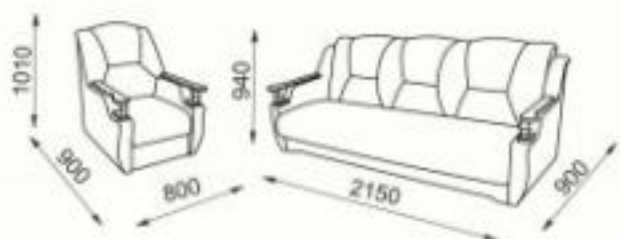

Габаритные размеры: диван – 2150x900, кресло – 800x900

Спальное место: 1930x1200

Механизм трансформации: «Книжка»,
имеется отсек для хранения

Материалы:

Выполняется в любой мебельной ткани

Каркас: калиброванный пиломатериал хвойных пород,
березовая фанера

Мягкие элементы: пружинный блок, льноватин,
пенополиуретан повышенной плотности.

Дополнительно: декоративные накладки из березы