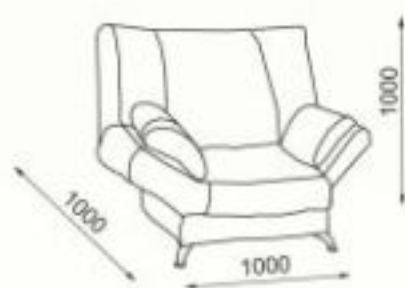

Соната М 13-3

КРЕСЛО

Данная модель кресла идеально сочетается с диваном «Соната М13-3», который неслучайно стал лидером продаж. Механизм трансформации кресла «Клик кляк». Благодаря этому механизму кресло может принимать 3 положения: лежа, сидя и релакс (полусидя). Его удобство дополняется подушками, которые помогут вам расслабиться и получить удовольствие от времяпрепровождения на кресле. Диван и кресло «Соната М13-3» отличаются оригинальным узнаваемым дизайном и прекрасно вписываются в интерьер любой квартиры. Кресло «Соната М13-3» - это воплощение современного стиля, изящества и красоты, оно принесет в ваш дом комфорт и прослужит долгое время.

Габаритные размеры: 1000x1000x1000

Спальное место:

Механизм трансформации кресла «Клик кляк».

Материалы:

Металлокаркас

Мягкие элементы:

Пенополиуретан повышенной плотности, синтепон