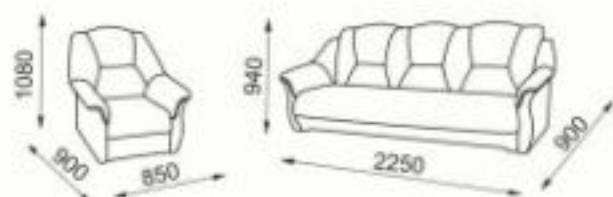

Габаритные размеры: диван - 2250x900, кресло - 850x900.

Спальное место: 1980x1200

Механизм трансформации: «Книжка», имеется отсек для хранения

Материалы:

Выполняется в любой мебельной ткани
Каркас: калиброванный пиломатериал хвойных пород, березовая фанера

Мягкие элементы: пружинный блок, льноватин, пенополиуретан повышенной плотности.

Дополнительно: декоративные накладки из березы