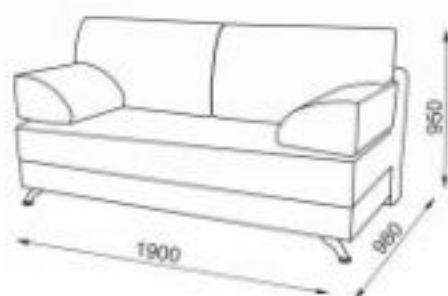

Соната М 3-1

ДИВАН

Данная модель удивляет сочетанием прямых линий, четких граней и плоскостей, своей практичностью и чувством меры. Благодаря четко продуманному дизайну и конструкции, в ней нет ничего лишнего, все предельно функционально.

Благодаря отсутствию подлокотников, функции которых выполняют подушки прямоугольной формы, длина дивана равняется длине спального места. Что позволяет максимально использовать площадь любого помещения. Минимальные габариты в сочетании с полноценным, комфортным спальным местом, это преимущество модели

Габаритные размеры: 1900x980

Спальное место: 1900x1500

Механизм трансформации: «Тик-так»,
имеется большой отсек для хранения.

Материалы:

Исполняется в любых мебельных тканях.

Каркас: калиброванный пиломатериал хвойных пород,
березовая фанера.

Мягкие элементы: пружинный блок, термовойлок,
ППУ, синтепон