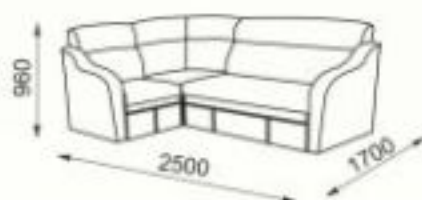

Соната М 9

ДИВАН

Если Вы хотите привнести немного уюта и покоя в Ваш дом - обратите внимание на этот угловой диван. Надежный, удобный и очень красивый - он как нельзя лучше подойдет для Вашей цели. В домашних условиях можно легко поменять сторону угла. А привлекательный дизайн, выполненный в классическом стиле, позволит без труда вписать его практически в любой интерьер.

Габаритные размеры: диван - 2500x1750x960

Спальное место: 2000x1300

Механизм трансформации: «Венеция»,
имеется отсек для хранения

Материалы:

Выполняется в любой мебельной ткани

Каркас: калиброванный пиломатериал хвойных пород,
березовая фанера.

Мягкие элементы: пружинный блок, термовойлок,
ППУ, синтепон

Собирается на левую и на правую сторону