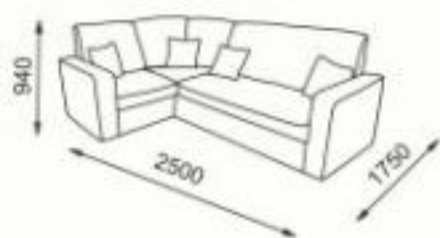

Соната М 8-1

ДИВАН + КРЕСЛО

минималистическое изящество, комфортность, удобство и уют. В целом же такая комбинация цветов придаст особый стиль Вашему интерьеру.

Изящный и стильный, строгий, но привлекательный, красивый и удобный, надежный и невероятно комфортный. В данной модели гармонично сочетаются стильный дизайн и продуманная надежность конструкции,

Габаритные размеры: диван - 2500x1750x980, кресло – 1000x950x940

Спальное место: 2000x1300

Механизм трансформации: «Венеция», имеется отсек для хранения

Материалы:

Выполняется в любой мебельной ткани

Каркас: калиброванный пиломатериал хвойных пород, березовая фанера.

Мягкие элементы: пружинный блок, термовойлок, ППУ, синтепон.

Собирается на левую и на правую сторону