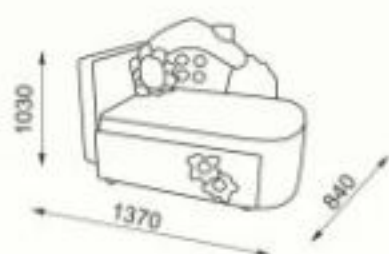

Соната М 11-1

ДИВАН-ДОМИК

Тахта, оформленная в стиле «Домик» поражает своей оригинальностью, дети просто в восторге от данной модели. Теперь у них есть свой уголок, свой домик – где можно не только играть, но и спать и ни у кого не возникнет сомнения кому он принадлежит. Дети с радостью самостоятельно ложатся спать, без лишних хлопот для родителей, ведь в игровой форме это делать гораздо интереснее. Компактный, многофункциональный, он идеально впишется в любое пространство, и будет радовать взгляд в течение долгих лет.

Габаритные размеры: 1370x840x1030

Спальное место: 1950x770

Механизм трансформации: «Выдвижной»,
есть отсек для хранения.

Материалы:

Исполняется в любых мебельных тканях.

Каркас: калиброванный пиломатериал хвойных пород,
березовая фанера.

Мягкие элементы: пенополиуретан повышенной
плотности, синтепон.

Дополнительно: комплектуется декоративными
подушками – игрушками.