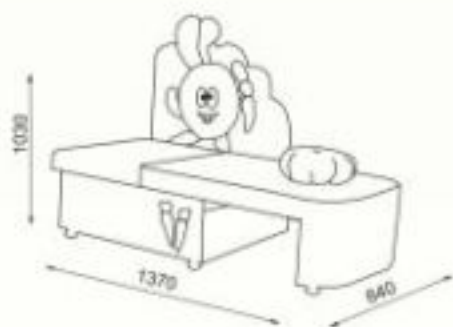

никого! Добавит изюминку в детскую комнату, займет почетное место и всегда будет центром внимания.

**Габаритные размеры:** 1370x840x1290

**Спальное место:** 1950x770

**Механизм трансформации:** «Выдвижной»,  
есть отсек для хранения.