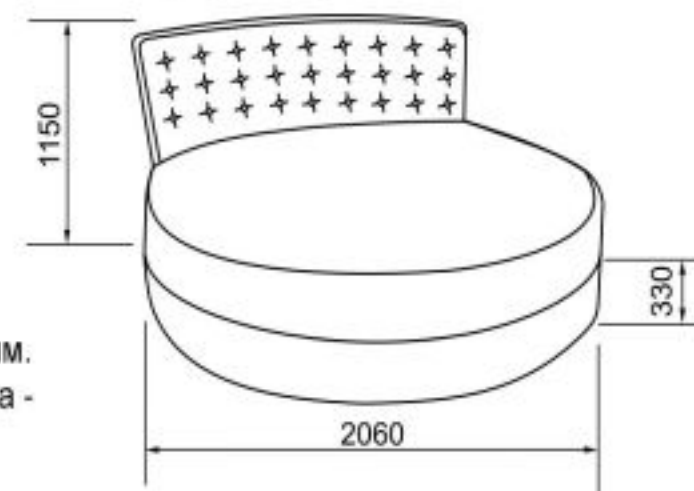

Дополнительное оформление

Элегантные стразы

Декоративные пуговицы

Эффектная обстрочка

Габариты кровати при диаметре спального места 200 см

При диаметре спального места 2100 мм, общий диаметр - 2160 мм. Рекомендованная высота матраса - не более 25 см.