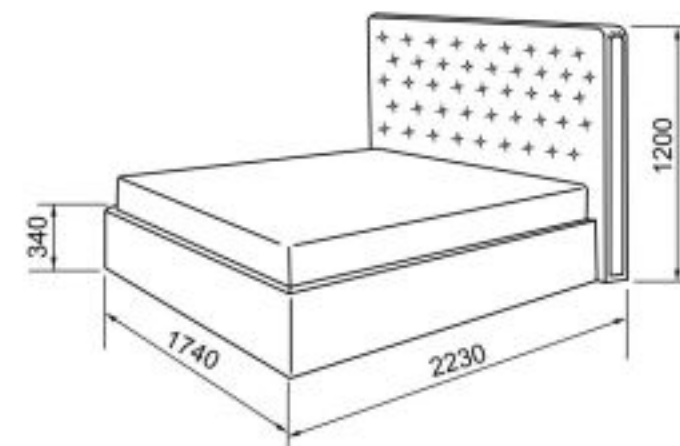

Дополнительное оформление

Элегантные стразы

Декоративные пуговицы

Эффектная обстрочка

Фрагмент спинки кровати

Габаритные размеры кровати при размере спального места 1600 x 2000 мм

При других размерах спального места габаритные размеры будут: длина +23 см, ширина +14 см. Рекомендованная высота матраса - не более 25 см.