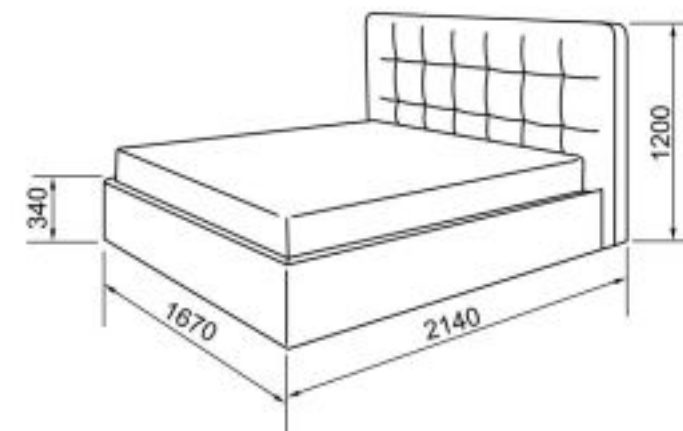

Дополнительное оформление

Элегантные стразы

Декоративные пуговицы

Эффектная обстрочка

Фрагмент спинки кровати

Габаритные размеры кровати при размере спального места 1600 x 2000 мм

При других размерах спального места габаритные размеры будут: длина +14 см, ширина +7 см. Рекомендованная высота матраса - не более 25 см.