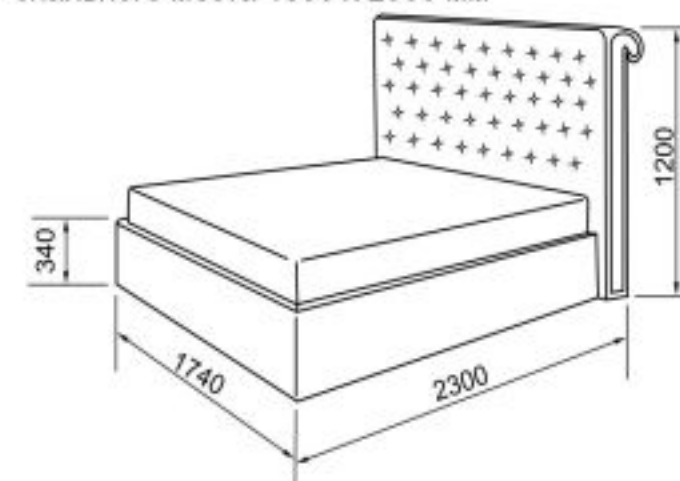

Дополнительное оформление

Элегантные стразы

Декоративные пуговицы

Эффектная обстрочка

Фрагмент спинки кровати

Габаритные размеры кровати при размере спального места 1600 x 2000 мм

При других размерах спального места габаритные размеры будут:
Длина + 30 см, ширина +14 см. Рекомендованная высота матраса - не более 25 см.