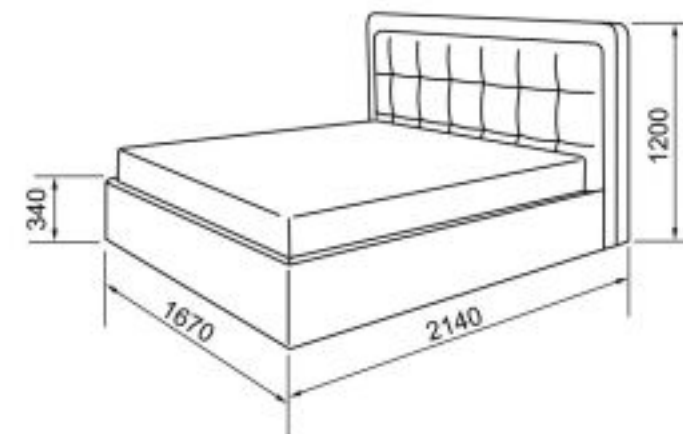

Дополнительное оформление

Элегантные стразы

Декоративные пуговицы

Эффектная обстрочка

Фрагмент спинки кровати

Габаритные размеры кровати при размере спального места 1600 x 2000 мм

При других размерах спального места габаритные размеры будут: длина +14 см, ширина +7 см. Рекомендованная высота матраса - не более 25 см.