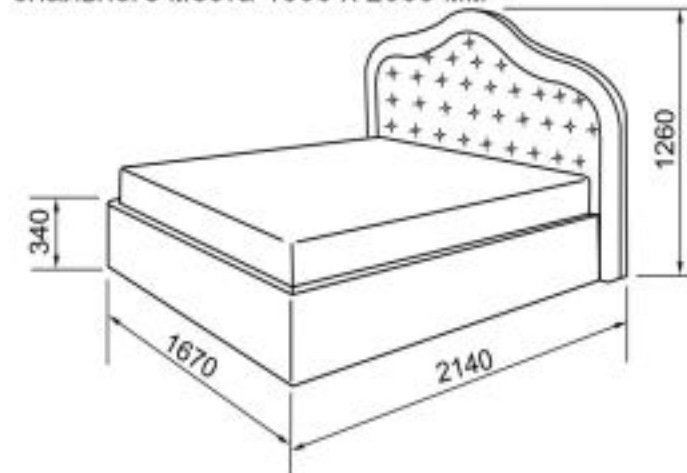

Дополнительное оформление

Элегантные стразы

Декоративные пуговицы

Эффектная обстрочка

Фрагмент спинки кровати

Габаритные размеры кровати при размере спального места 1600 x 2000 мм

При других размерах спального места габаритные размеры будут: длина +14 см, ширина +7 см. Рекомендованная высота матраса - не более 25 см.