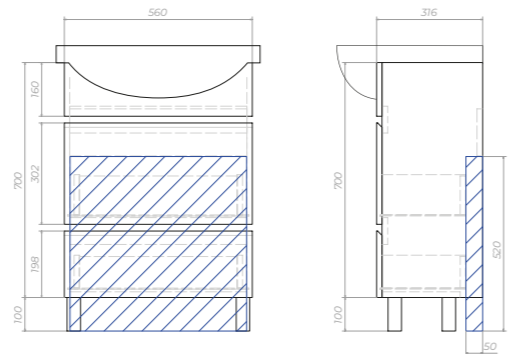

Материал корпуса и фасада:
влагостойкая ЛДСП

Ящики: направляющие полного
выдвижения

Wing 600-0-2
Тумба с раковиной
tn.WIN.BAL.60.2Y белый

2 ящика

Место для вывода труб водоснабжения и канализации

Wing 500
Шкаф подвесной
sh.WIN.50.2D белый