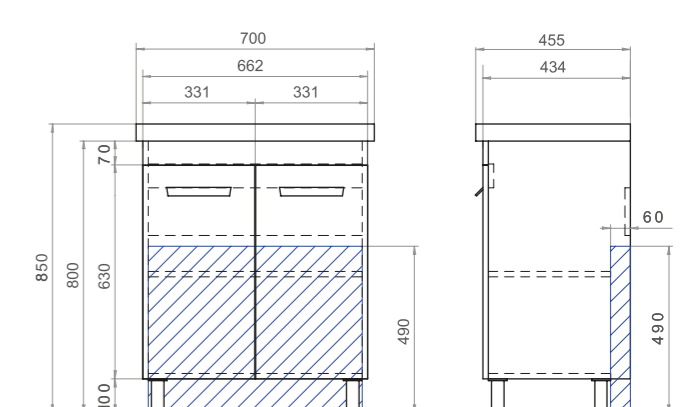

Plaza 700-2-0 Тумба с раковиной

tn.PLA. FOS.70.2D

2 дверцы, 1 полка ЛДСП, ручка врезная
металлическая хромированная, опоры
квадратные регулируемые