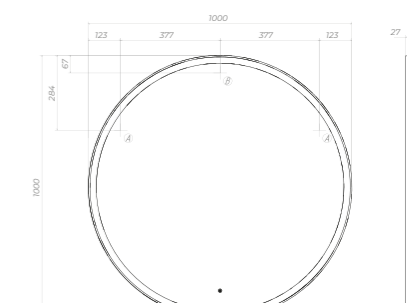

A Место крепления навесов
B Место подключения электрического провода

КОМПЛЕКТАЦИЯ:
Classic

- LED-подсветка
- Сенсорное управление