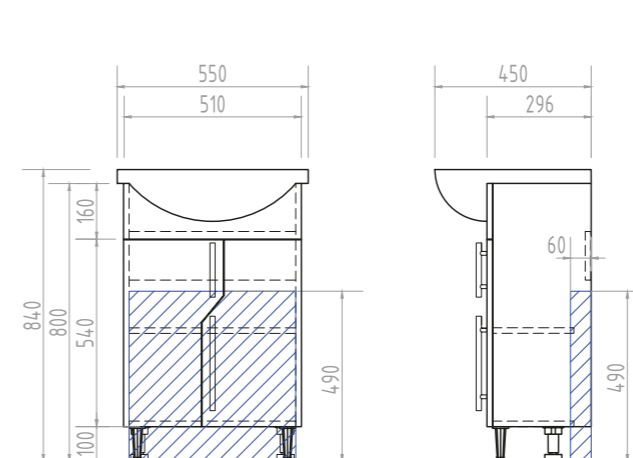

Место крепления навесов

Материал корпуса: влагостойкая ЛДСП

Материал фасадов: ЛМДФ

Покрытие: пленка ПВХ

Grand 550
Тумба с раковиной
tn.GRA.UYU.55.2D

2 дверцы, 1 полка ЛДСП, опоры конус регулируемые

Grand 600
Тумба с раковиной
tn.GRA.UYU.60.2D