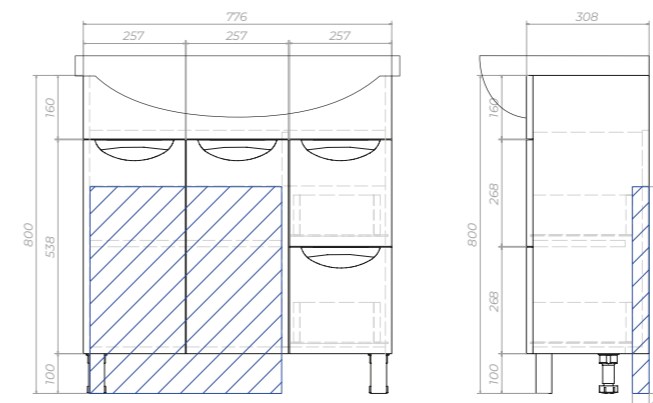

Callao 800-2-2 Тумба с раковиной

tn.CAL. BAL.80.2D.2Y

2 дверцы, 2 ящика, 1 полка ЛДСП, ручка
врезная металлическая хромированная,
опоры квадратные регулируемые