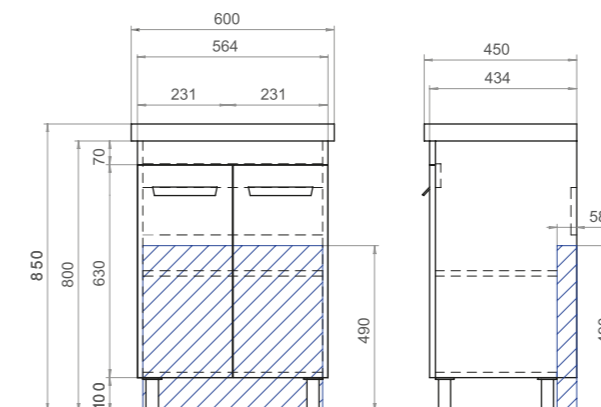

Материал корпуса:
влагостойкая ЛДСП

Материал фасадов: ЛМДФ

Покрытие: пленка ПВХ

Дверцы: петли с механизмом
плавного закрывания

Ящики: направляющие
скрытого монтажа. Мягкое
закрывание «soft-close»,
Hafele (Германия)

Plaza 400-1-0 Тумба с раковиной

tn.PLA. MIR.40.1D

1 дверца, 1 полка ЛДСП, ручка врезная металлическая
хромированная, опоры квадратные регулируемые

Два варианта размещения: подвесное/напольное

Место для вывода труб водоснабжения и канализации

Место крепления навесов

Plaza 600 с б/к Пенал

pn.PLA.60

2 дверцы, 1 ящик с
бельевой корзиной,
2 полки из стекла,
ручка врезная
металлическая
хромированная

Место крепления навесов

Пенал Plaza 400

pn.PLA.40

2 дверцы, 1 ящик,
3 полки из стекла,
ручка врезная
металлическая
хромированная.
Универсальное
(левое/правое)
исполнение

Место крепления навесов

Plaza 600-2-0 Тумба с раковиной

tn.PLA. FOS.60.2D

2 дверцы, 1 полка ЛДСП, ручка врезная
металлическая хромированная, опоры
квадратные регулируемые

Plaza 700-2-0 Тумба с раковиной

tn.PLA. FOS.70.2D

2 дверцы, 1 полка ЛДСП, ручка врезная
металлическая хромированная, опоры
квадратные регулируемые

Plaza 600-0-2 Тумба с раковиной

tn.PLA.FOS.60.2Y

2 ящика, ручка врезная металлическая
хромированная, опоры квадратные регулируемые

Место для вывода труб водоснабжения и канализации

Plaza 700-0-2 Тумба с раковиной

tn.PLA.FOS.70.2Y

2 ящика, ручка врезная металлическая
хромированная, опоры квадратные регулируемые

Место для вывода труб водоснабжения и канализации