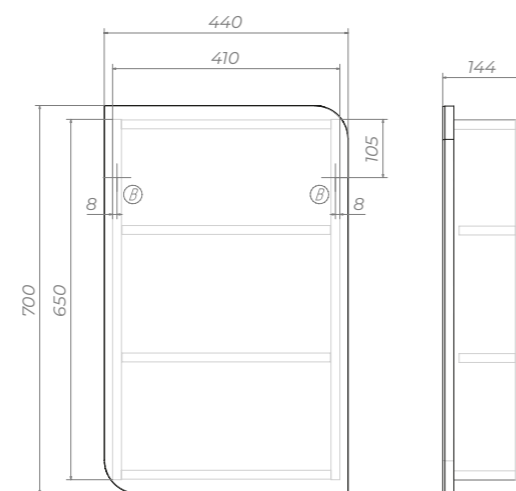

Callao 450 Зеркальный шкаф

zsh.CAL.45

Зеркальное полотно с пескоструйным рисунком.
1 дверца, 2 полки ЛДСП

ⓑ Место крепления навесов