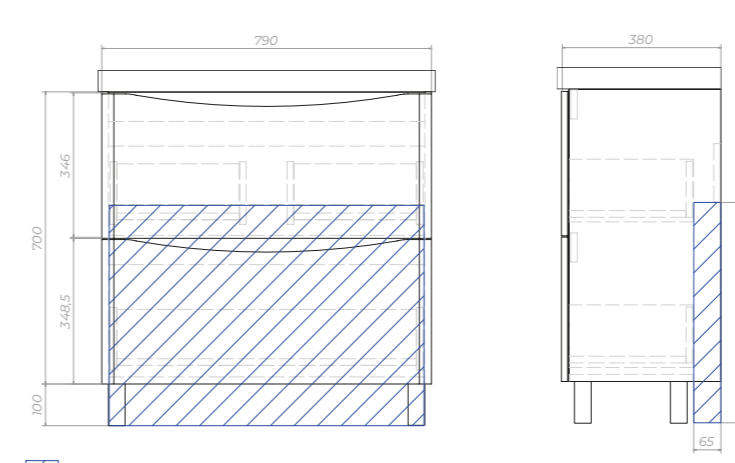

Место для вывода труб водоснабжения и канализации