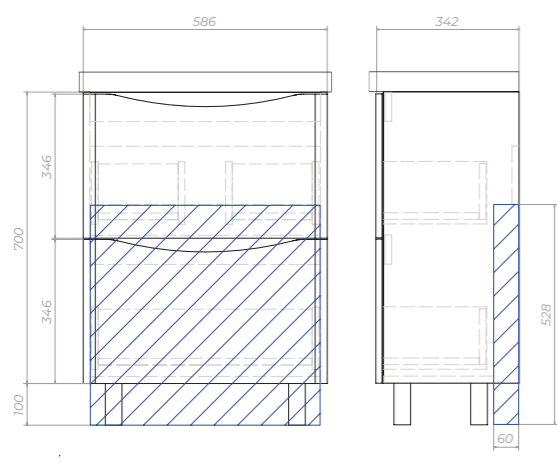

Место для вывода труб водоснабжения и канализации