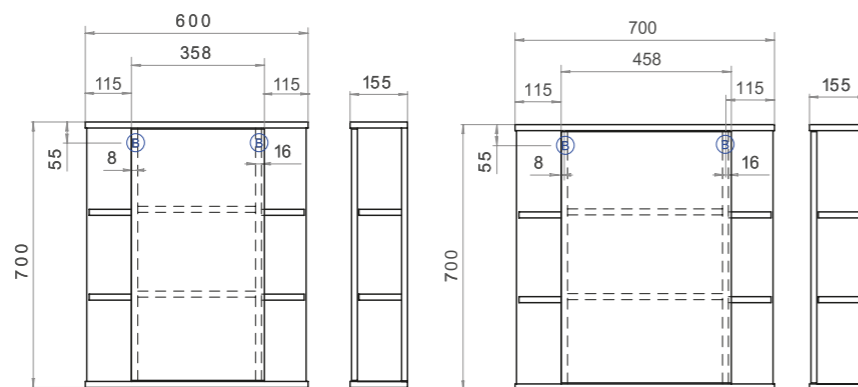

Дверцы: петли с
механизмом плавного
закрывания

Ящики: направляющие
полного выдвигания

Nova 600 Зеркальный шкаф

zsh.NOV.60

1 дверца с зеркалом,
2 полки ЛДСП, 4 полки ЛМДФ

В Место крепления навесов

Nova 700 Зеркальный шкаф