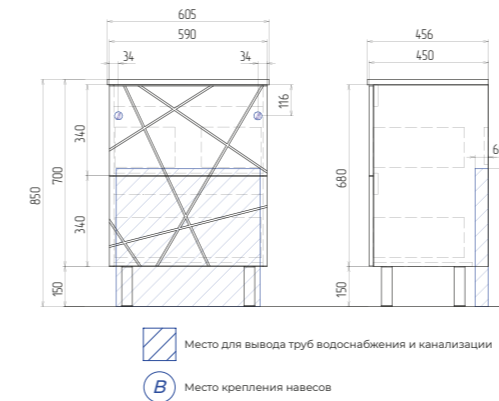

Geometry 600-0-2 Тумба с раковиной

tn.GEO.FOS.60.2Y / tn.GEO.FOS.60.2Y бетон

2 ящика, опоры квадратные регулируемые

2 варианта размещения: напольное/подвесное