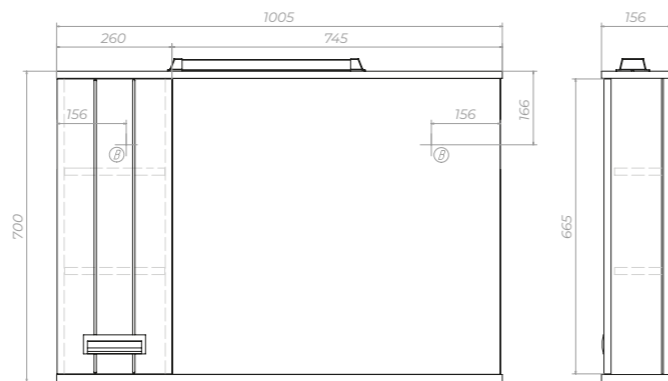

Diana 1000 лев. Зеркало со спотом

z.DIA.100.L.EI

1 шкафчик слева, 1 дверца, 2 полки
ЛДСП, 1 светодиодный светильник,
выключатель с розеткой, ручка
металлическая хромированная