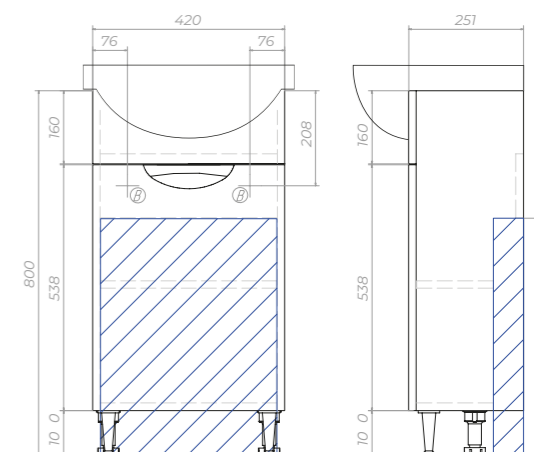

Callao 450-1-0 Тумба с раковиной

tn.CAL.UYU.45.1D

1 дверца, 1 полка ЛДСП, ручка металлическая
хромированная, опоры конус регулируемые

▨ Место для вывода труб водоснабжения и канализации

ⓑ Место крепления навесов