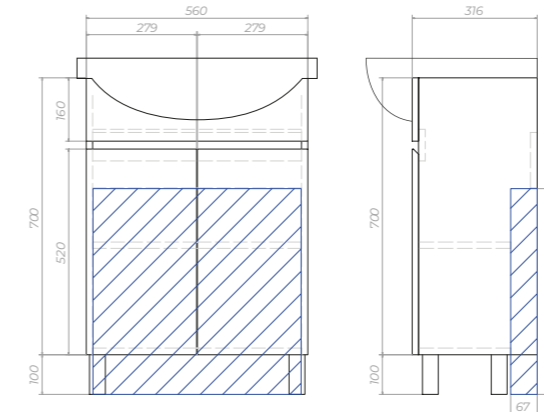

Место для вывода труб водоснабжения и канализации