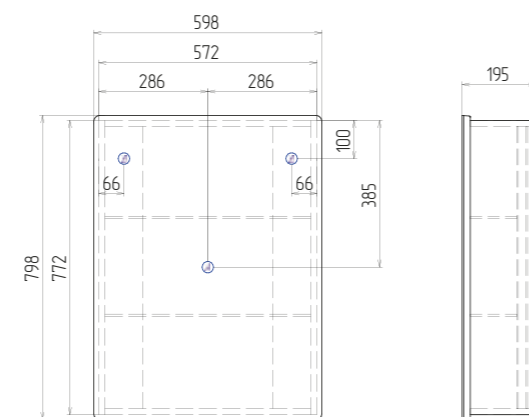

Geometry 600 Зеркальный шкаф с LED-подсветкой

zsh.GEO.60.EI

1 дверца, 2 полки из стекла, светодиодная подсветка, сенсорный включатель

A Место крепления навесов
B Место подключения электрического провода

Geometry 800 Зеркальный шкаф с LED-подсветкой