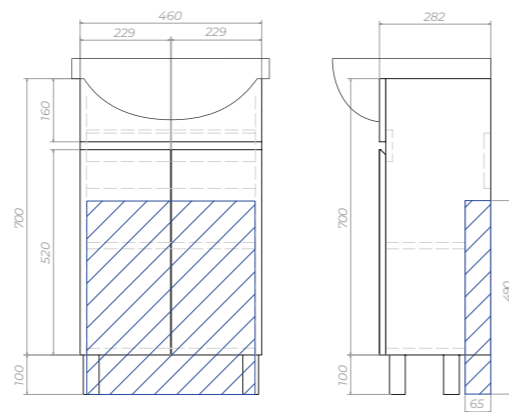

Место для вывода труб водоснабжения и канализации

Wing 600-2-0
Тумба с раковиной
tn.WIN.BAL.60.2D белый

2 дверцы, 1 полка ЛДСП, опоры квадратные
регулируемые