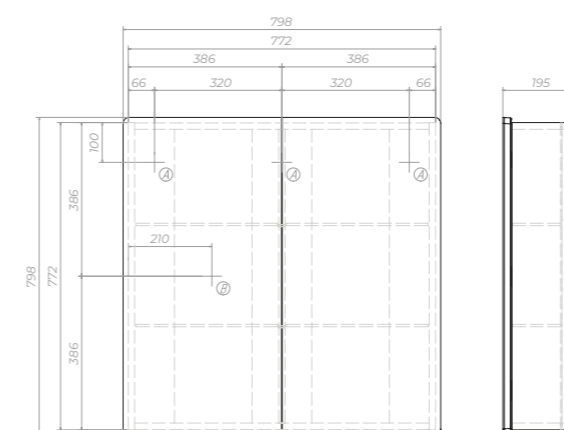

Geometry 800 Зеркальный шкаф с LED-подсветкой

zsh.GEO.80.EI

2 дверцы, 4 полки из стекла, светодиодная подсветка, сенсорный включатель

A Место крепления навесов
B Место подключения электрического провода