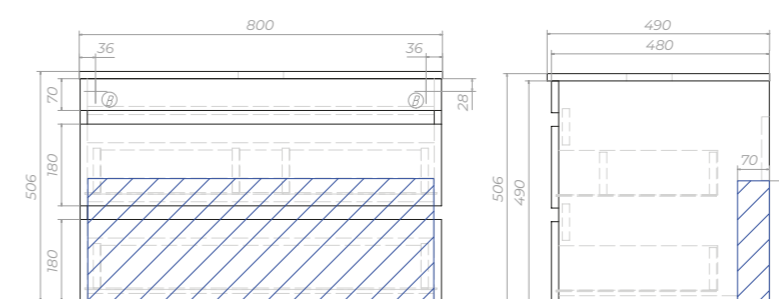

Urban 800-0-2
Тумба подвесная

tp.URB.80.2Y

2 ящика

Место для вывода труб водоснабжения и канализации
 Место крепления навесов