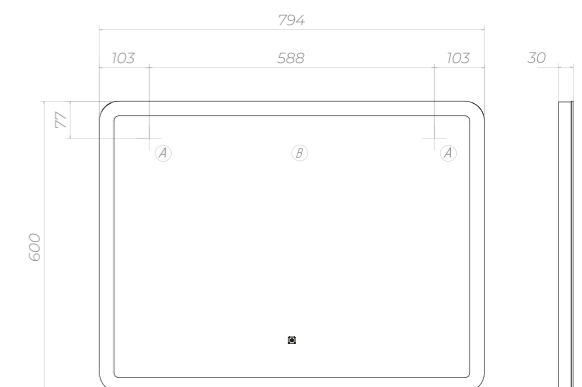

Wing Classic 800
Зеркало
с LED-подсветкой
z.WIN.80.Classic

- **A** Место крепления навесов
- **B** Место подключения электрического провода

- **LED** LED-подсветка
- **Hand icon** Сенсорное управление

ПРОИЗВОДИТЕЛЬ ОСТАВЛЯЕТ ЗА СОБОЙ ПРАВО ВНОСИТЬ НЕЗНАЧИТЕЛЬНЫЕ ИЗМЕНЕНИЯ,
НЕ УХУДШАЮЩИЕ ВНЕШНИЙ ВИД И ПОТРЕБИТЕЛЬСКИЕ СВОЙСТВА ТОВАРА.