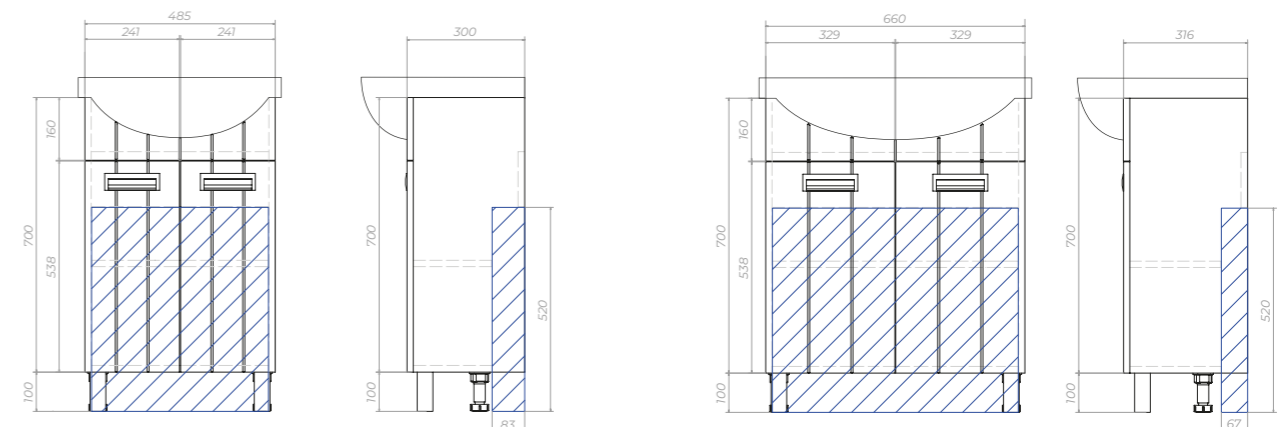

▨ Место для вывода труб водоснабжения и канализации