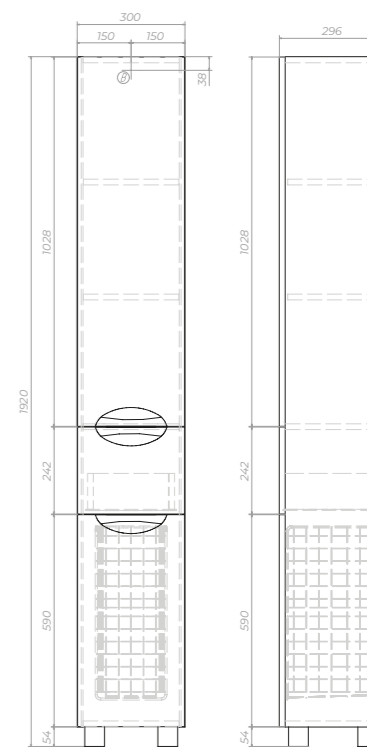

В Место крепления навесов