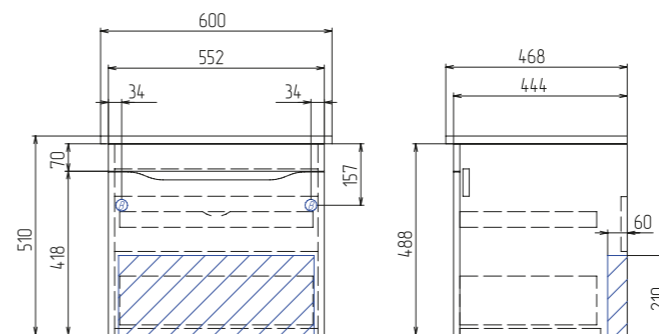

Место для вывода труб водоснабжения и канализации
 Место крепления навесов

1 ящик, органайзер для мелочей