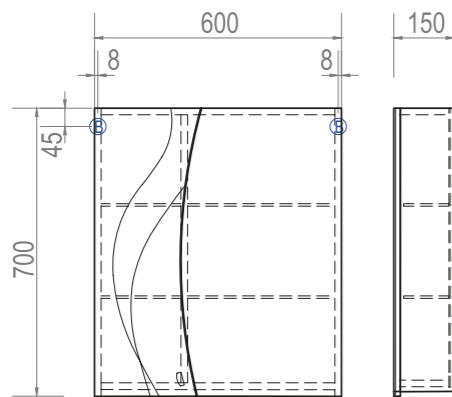

Faina 600 Зеркальный шкаф

zsh.FAI.60

2 дверцы, 4 полки из стекла, ручка металлическая хромированная

Ⓐ Место крепления навесов
Ⓑ Место подключения электрического провода

Faina 600-2-0 Тумба с раковиной

tn.FAI.BAL.60.2D

2 дверцы, 1 полка ЛДСП, ручка металлическая хромированная, опоры конус регулируемые