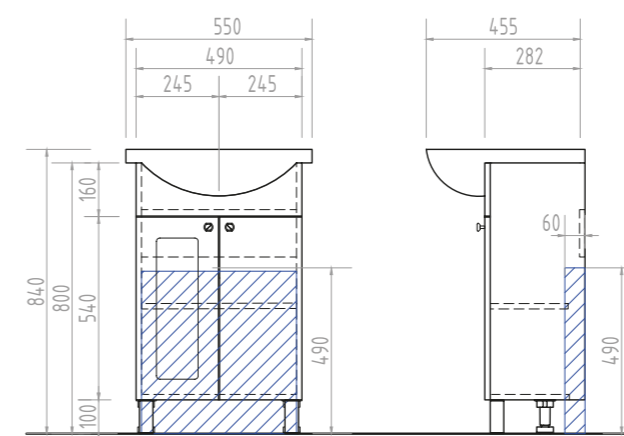

(A) Место крепления навесов
(B) Место подключения электрического провода

Provans 550 Тумба с раковиной

tn.PRO.BAL.55.2D

2 дверцы, 1 полка ЛДСП, ручка металлическая
хромированная, опоры квадратные регулируемые