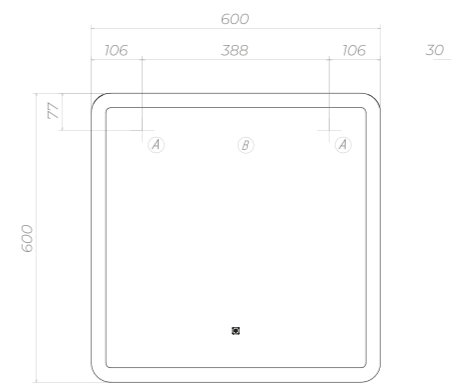

Wing Classic 600
Зеркало
с LED-подсветкой
z.WIN.60.Classic

- **A** Место крепления навесов
- **B** Место подключения электрического провода