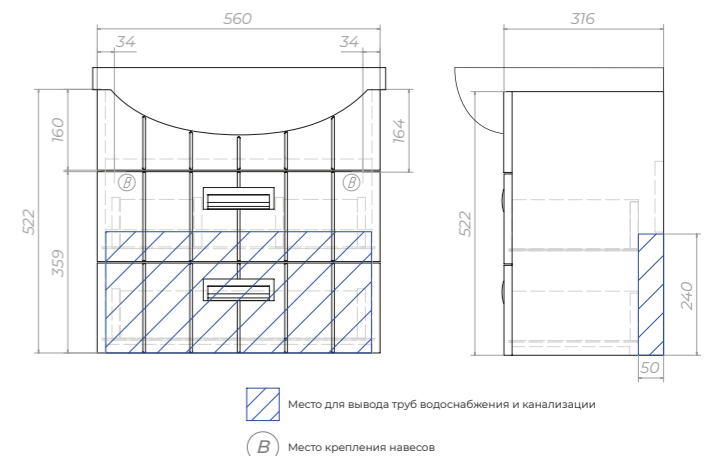

DIANA

600
с 1 ящиком

DIANA

600 | 700
с 2 ящиками

Diana 600-0-2 | 700-0-2 Тумба подвесная с раковиной

tp.DIA.BAL.60.2Y | tp.DIA.BAL.70.2Y

2 ящика, ручка врезная металлическая хромированная

Материал корпуса:
влагостойкая ЛДСП

Материал фасадов: ЛМДФ

Покрытие: пленка ПВХ

Дверцы: петли с механизмом
плавного закрывания

Ящики: направляющие
полного выдвигания

Diana 600-0-1
Тумба
подвесная
с раковиной
tp.DIA.BAL.60.1Y

1 ящик, ручка врезная
металлическая
хромированная

Diana 600 лев./прав.
Зеркало со спотом
z.DIA.60.L.EI / z.DIA.60.R.EI

Левое/правое исполнение
шкафчика.

1 дверца, 2 полки ЛДСП, 1
светодиодный светильник,
выключатель с розеткой, ручка
врезная металлическая
хромированная

Diana 700 лев./прав.
Зеркало со спотом
z.DIA.70.L.EI / z.DIA.70.R.EI

Левое/правое исполнение шкафчика.
1 дверца, 2 полки ЛДСП, 1 светодиодный
светильник, выключатель с розеткой, ручка
врезная металлическая хромированная