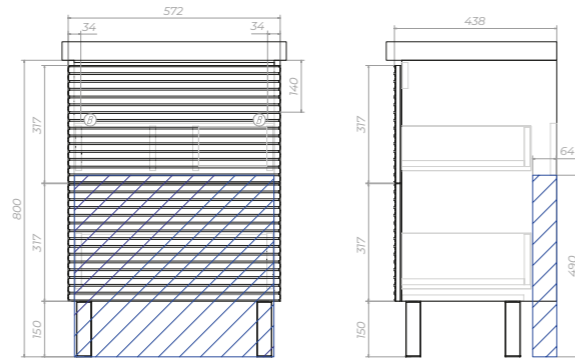

Материал корпуса: влагостойкая ЛДСП

Материал фасадов: ЛМДФ

Покрытие: пленка ПВХ

Ящики: направляющие скрытого монтажа, механизм push-to-open (Hafele, Германия).

Декор ящиков: графит

Otti 600-0-2
Тумба с раковиной
tn.OTT.MOD.60.2Y

2 ящика, опоры квадратные регулируемые
2 варианта размещения: напольное/
подвесное

Место для вывода труб водоснабжения и канализации
 Место крепления навесов

Otti 700-0-2
Тумба с раковиной
tn.OTT.COM.70.2Y

2 ящика, опоры квадратные регулируемые
2 варианта размещения: напольное/
подвесное