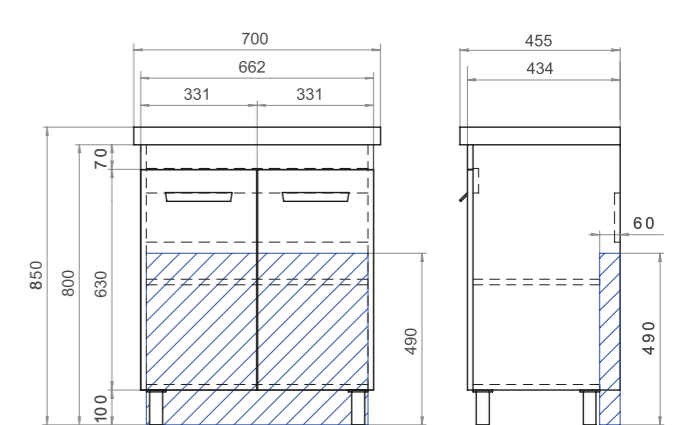

2 дверцы, 1 полка ЛДСП, ручка пластиковая матовый
хром, опоры квадратные регулируемые