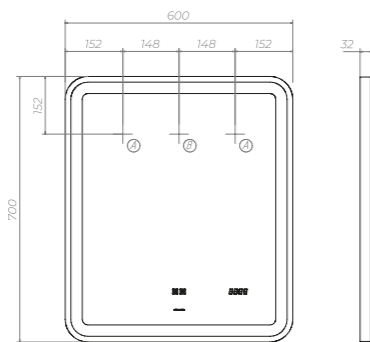

Влагостойкое
зеркальное полотно

Материал корпуса:
ABS-пластик

Светодиодная
подсветка по
периметру

Тип включателя:
сенсор