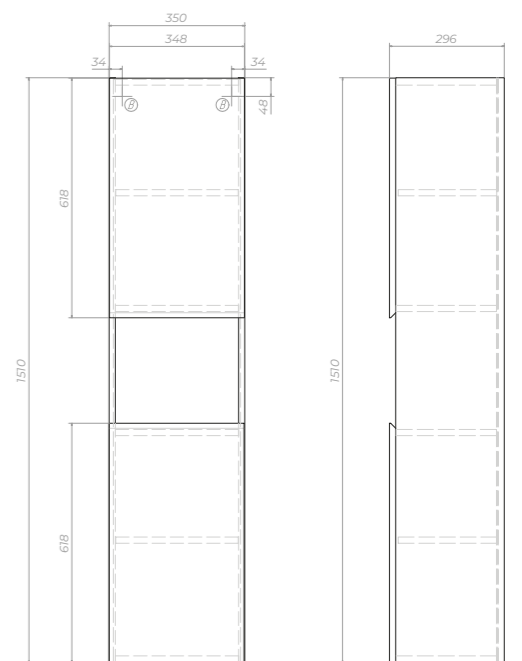

Wing 35 Пенал подвесной

рр.WIN.35 дуб сонома

Место крепления навесов