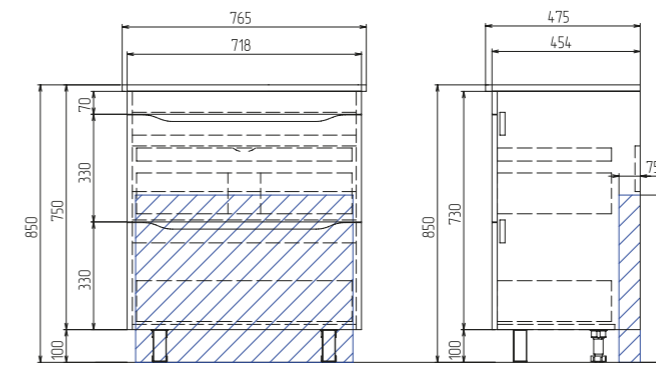

Место для вывода труб водоснабжения и канализации

GRANI

600 | 750
с дверцами, ящиком

Материал корпуса: влагостойкая ЛДСП

Материал фасадов: ЛМДФ

Покрытие фасадов: глянцевая пленка ПВХ

Дверцы: петли с механизмом плавного закрывания