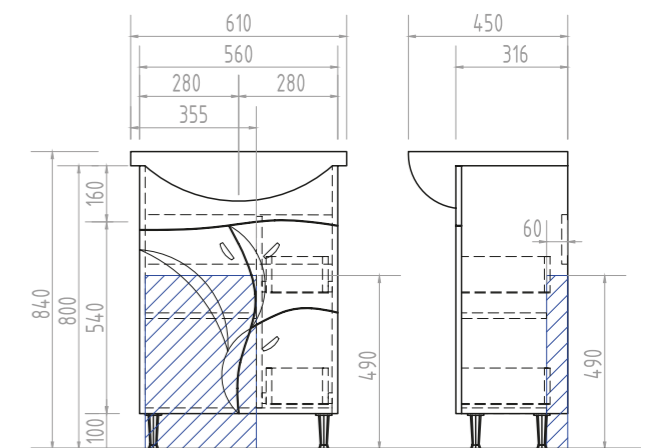

▨ Место для вывода труб водоснабжения и канализации