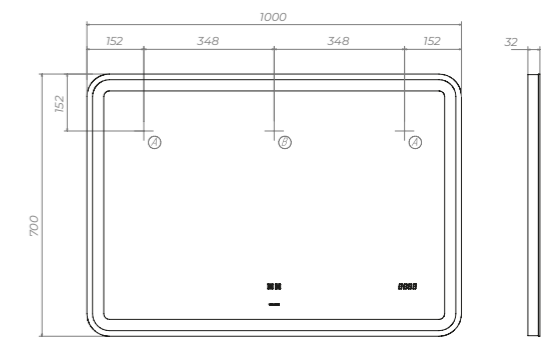

A Место крепления навесов
B Место подключения электрического провода