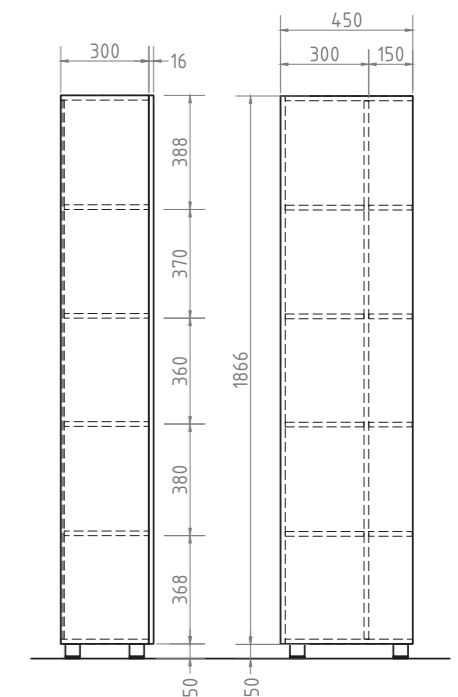

Материал корпуса,
столешницы: влагостойкая
ЛДСП

Материал фасадов: ЛМДФ

Покрытие фасада: пленка ПВХ

Ящики: направляющие
полного выдвижения