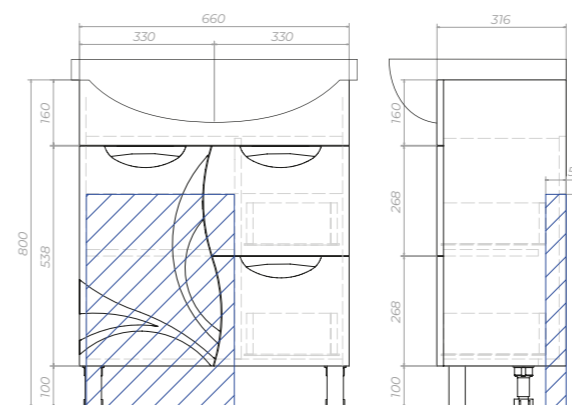

▨ Место для вывода труб водоснабжения и канализации

Пенал Callao

pn.CAL.30

2 дверцы, 1 ящик,
2 полки ЛДСП, ручка
металлическая хромированная,
1 бельевая корзина
Универсальное
(левое/правое)
исполнение.