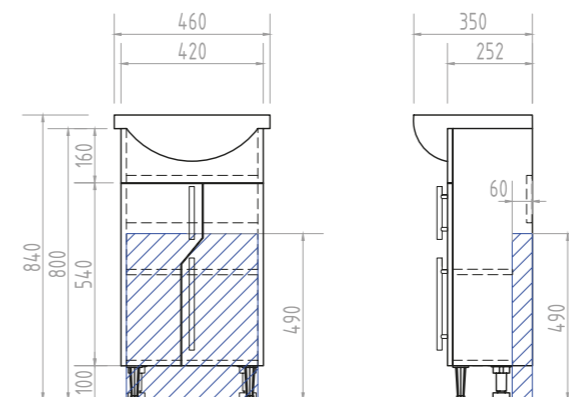

2 дверцы, 1 полка ЛДСП, опоры конус регулируемые