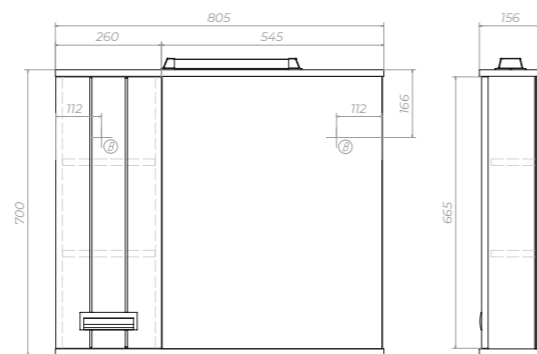

Diana 800 лев. Зеркало со спотом

z.DIA.80.L.EI | z.DIA.100.L.EI

1 шкафчик слева, 1 дверца, 2 полки ЛДСП,
1 светодиодный светильник, включатель
с розеткой, ручка металлическая хромированная

B Место крепления навесов

Diana 800-2-2 Тумба с раковиной

tn.DIA.BAL.80.2D.2Y

2 дверцы, 2 ящика, 1 полка ЛДСП, ручка
металлическая хромированная, опоры
квадратные регулируемые