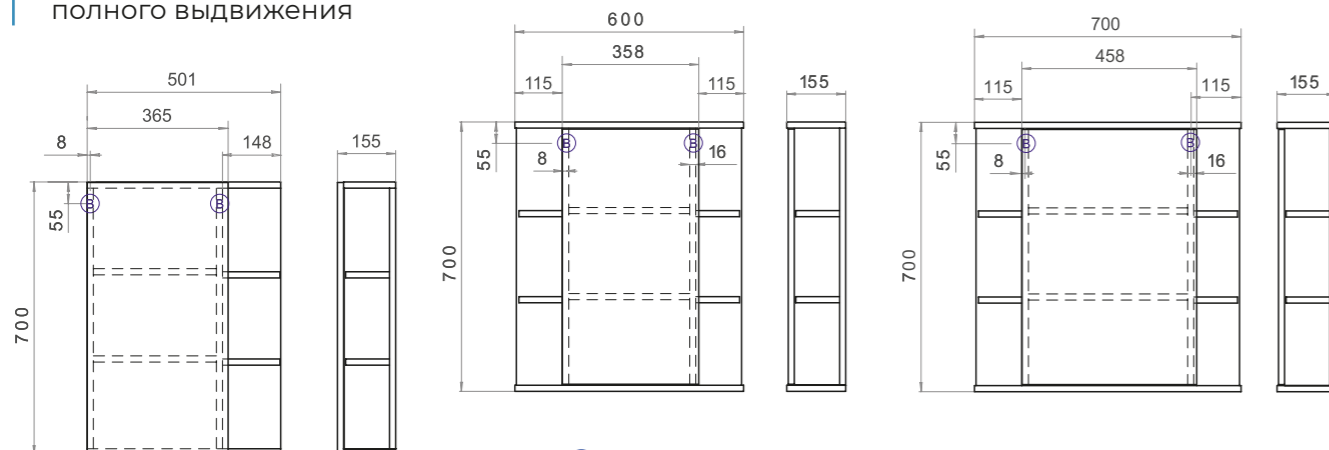

Место крепления навесов

Nova 600-2-0
Тумба с раковиной
tn.NOV.MIR.60.2D

2 дверцы, 1 полка ЛДСП, ручка пластиковая
матовый хром, опоры квадратные регулируемые