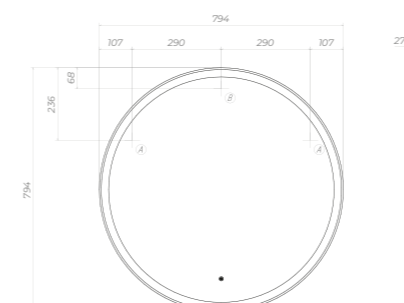

A Место крепления навесов
B Место подключения электрического провода