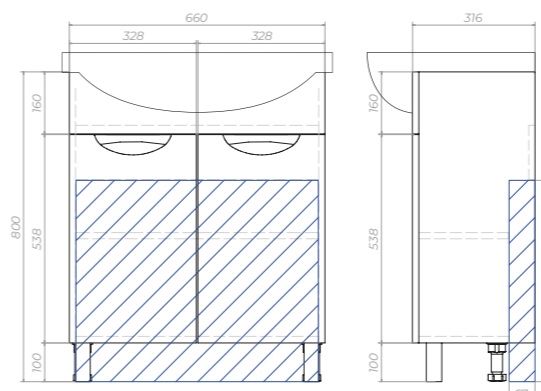

Место для вывода труб водоснабжения и канализации

Пенал Callao

pn.CAL.30

2 дверцы, 1 ящик,
2 полки ЛДСП, ручка
металлическая
хромированная,
1 бельевая корзина

Универсальное
(левое/правое)
исполнение.