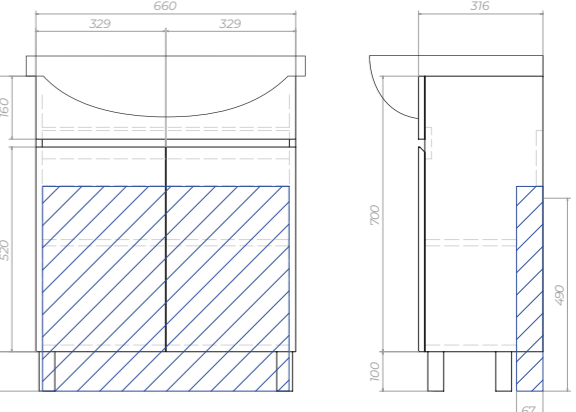

Место для вывода труб водоснабжения и канализации