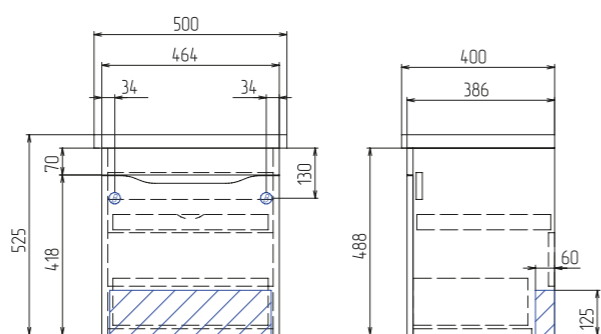

Цветовое исполнение:

Корпус: белая ЛДСП
Фасады: белая пленка ПВХ

Корпус: ЛДСП
дереводекора
Фасады: белая пленка ПВХ

1 ящик, органайзер для мелочей

Место для вывода труб водоснабжения и канализации
 Место крепления навесов

1 ящик, органайзер для мелочей