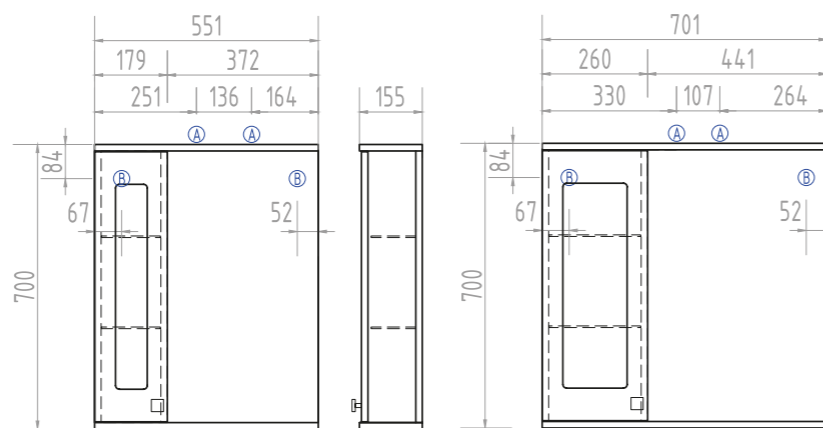

(A) Место крепления навесов
(B) Место подключения электрического провода

Provans 550 Тумба с раковиной

tn.PRO.BAL.55.2D

2 дверцы, 1 полка ЛДСП, ручка металлическая
хромированная, опоры квадратные регулируемые