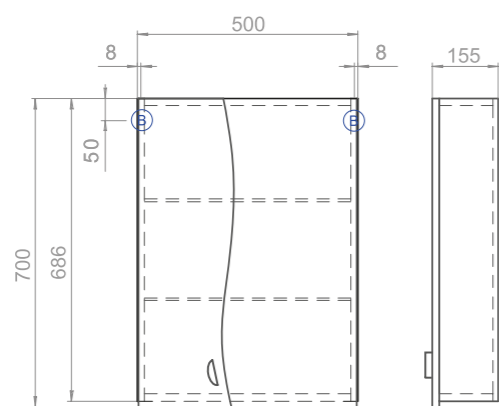

Faina 500 Зеркальный шкаф

zsh.FAI.50

2 дверцы, 2 полки из стекла, ручка металлическая хромированная

Ⓑ Место крепления навесов

Faina 500-2-0 Тумба с раковиной

tn.FAI.LAD.50.2D

2 дверцы, 1 полка ЛДСП, ручка металлическая хромированная, опоры конус регулируемые