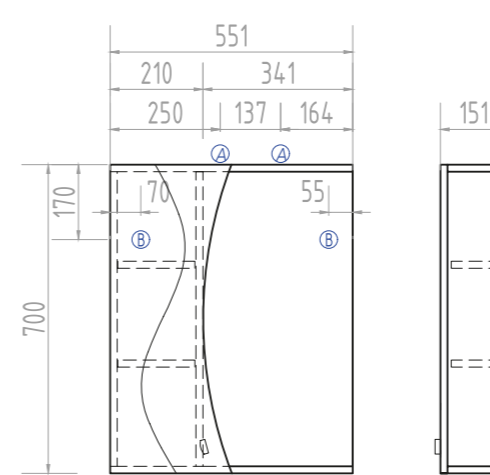

Ⓐ Место крепления навесов

Ⓑ Место подключения электрического провода

Faina 550-2-0 Тумба с раковиной

tn.FAI.BAL.55.2D

2 дверцы, 1 полка ЛДСП, ручка металлическая хромированная, опоры конус регулируемые