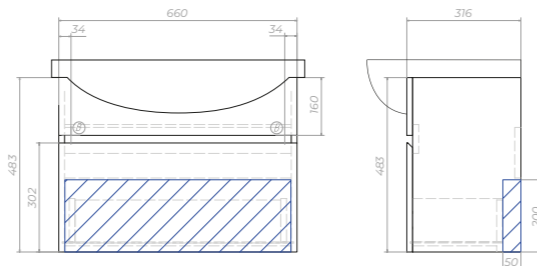

Wing 700-0-1 Тумба подвесная с раковиной

тр.WIN.BAL.70.1Y белая

1 ящик

Место для вывода труб водоснабжения и канализации
 Место крепления навесов