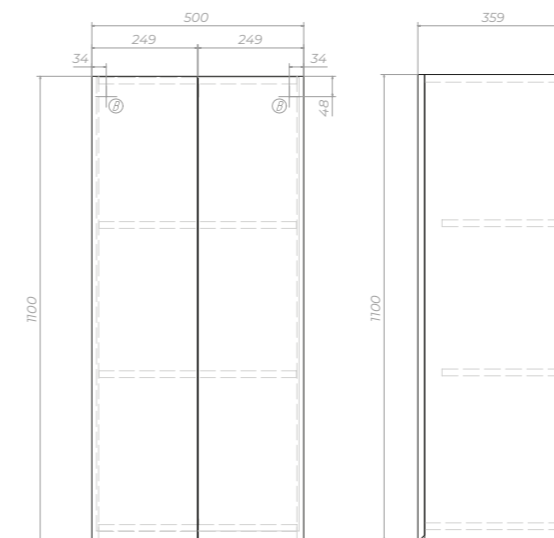

Место крепления навесов

Wing 640
Шкаф подвесной
sh.WIN.64.2D белый