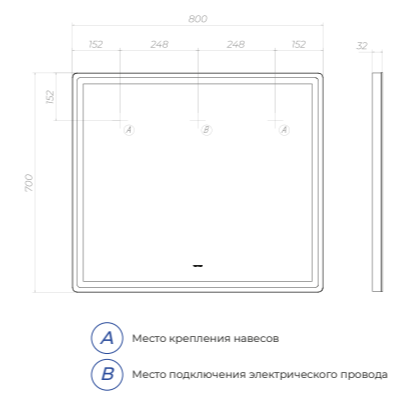

zsh.GEO.100.EI

2 дверцы, 4 полки из стекла, светодиодная подсветка, сенсорный включатель

A Место крепления навесов
B Место подключения электрического провода

Смотри
видеообзор

Geometry 800
Зеркало
с LED-подсветкой
z.GEO.80.Luxe
z.GEO.80.Media