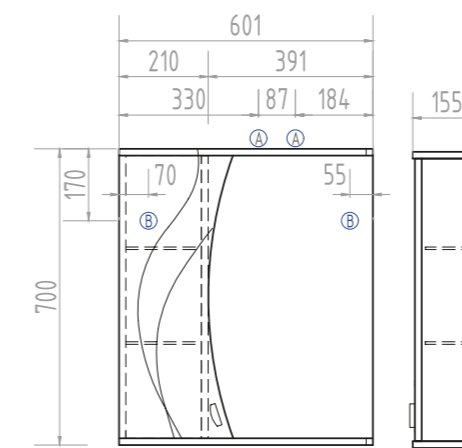

Ⓐ Место крепления навесов
Ⓑ Место подключения электрического провода

Faina 600-1-2 Тумба с раковиной

tn.FAI.BAL.60.2Y

1 дверца, 2 ящика, 1 полка ЛДСП, ручка металлическая хромированная, опоры конус регулируемые