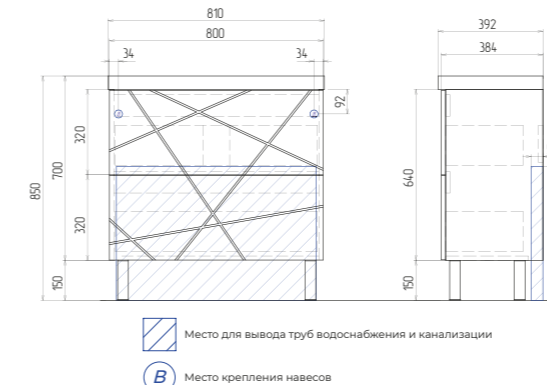

Geometry 800-0-2 Тумба с раковиной

tn.GEO.FOS.80.2Y / tn.GEO.FOS.80.2Y бетон

2 ящика, опоры квадратные регулируемые

2 варианта размещения: напольное/подвесное