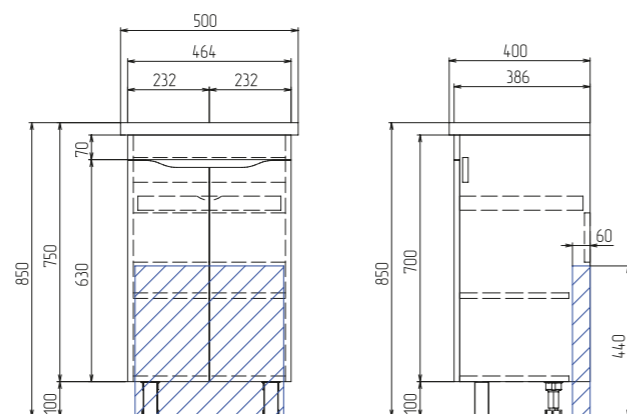

Grani 500-2-0 Тумба с раковиной

tn.GRI. FOS.50.2D

2 дверцы, органайзер для мелочей, 1 полка ЛДСП, опоры квадратные регулируемые

Место для вывода труб водоснабжения и канализации

Grani 600-2-0 Тумба с раковиной

tn.GRI. ELI.60.2D

2 дверцы, органайзер для мелочей, 1 полка ЛДСП, опоры квадратные регулируемые