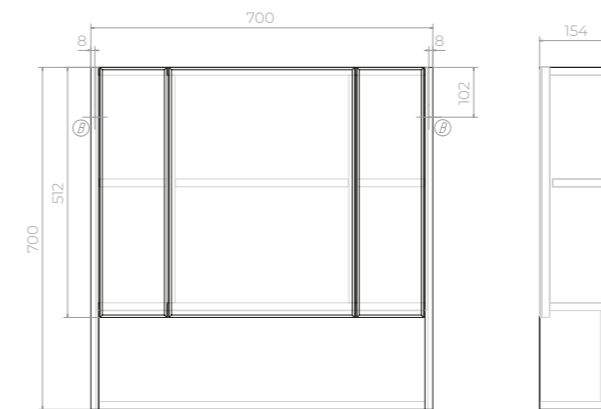

В Место крепления навесов

Urban 700 Зеркальный шкаф

zsh.URB.70

Зеркало с факетом.
3 дверцы; 7 полок ЛДСП

В Место крепления навесов

Urban 800 Зеркальный шкаф

zsh.URB.80

Зеркало с факетом.
3 дверцы; 7 полок ЛДСП