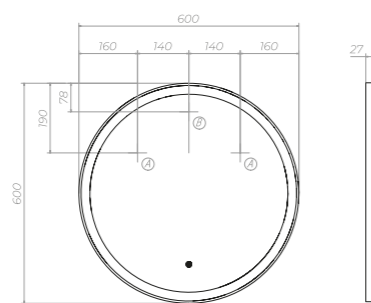

Влагостойкое зеркальное полотно
Светодиодная подсветка по периметру
Управление: сенсорное

A Место крепления навесов
B Место подключения электрического провода