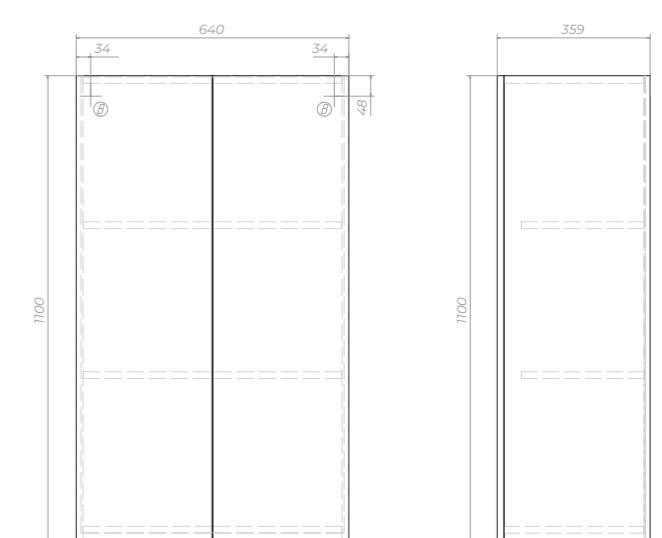

2 ящика

 Место для вывода труб водоснабжения и канализации

Wing 500
Шкаф подвесной
sh.WIN.50.2D белый

 Место крепления навесов

Wing 640
Шкаф подвесной
sh.WIN.64.2D белый

 Место крепления навесов

GRANI

VIGO[®]
создано для жизни