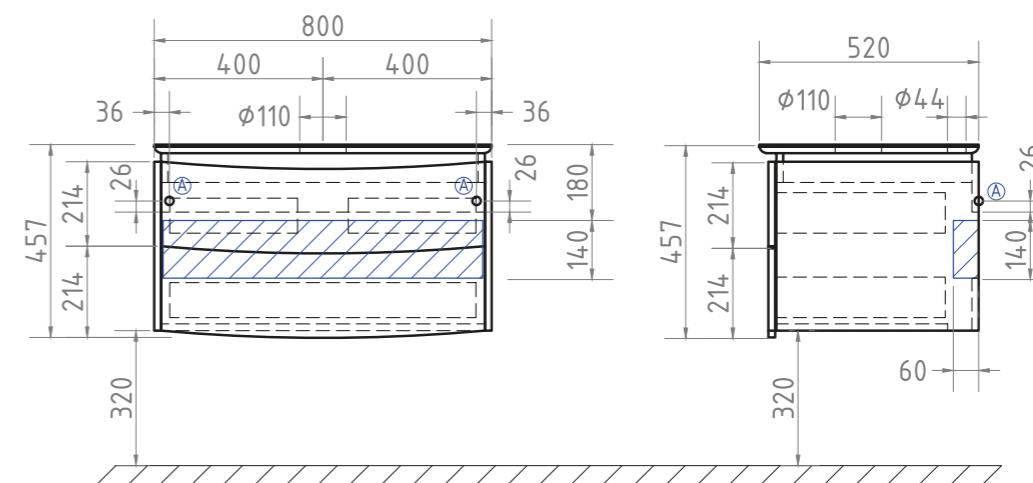

2 выдвижных ящика