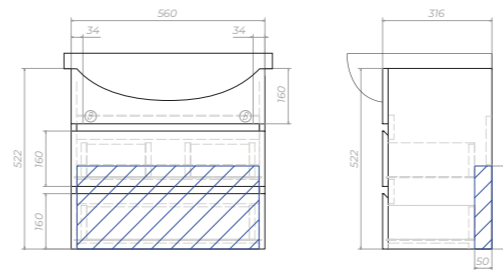

Wing 600-0-2 Тумба подвесная с раковиной

тр.WIN.BAL.60.2Y белый / тр.WIN.BAL.60.2Y дуб сонома

2 ящика

Wing 700-0-2 Тумба подвесная с раковиной

тр.WIN.BAL.70.2Y белый / тр.WIN.BAL.70.2Y дуб сонома

2 ящика