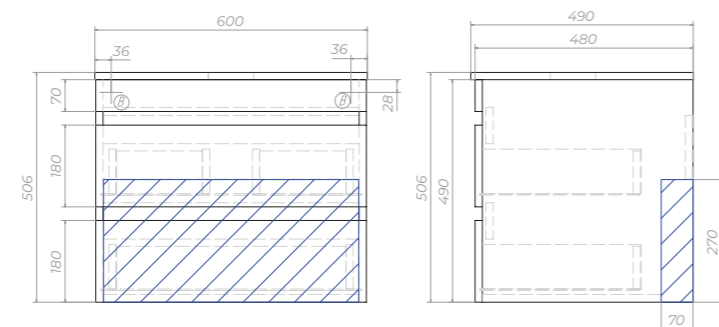

Urban 600-0-2
Тумба подвесная

tp.URB.60.2Y

2 ящика

Место для вывода труб водоснабжения и канализации
 Место крепления навесов