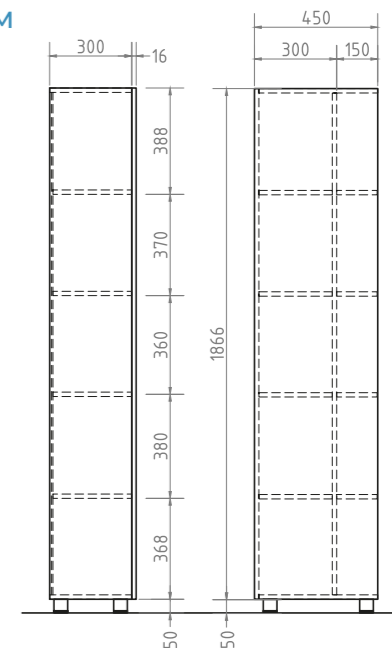

Urban 450 Пенал с зеркалом

pn.URB.45

1 дверца с зеркалом; 4 внутренних полки ЛДСП; 4 наружных полки ЛДСП