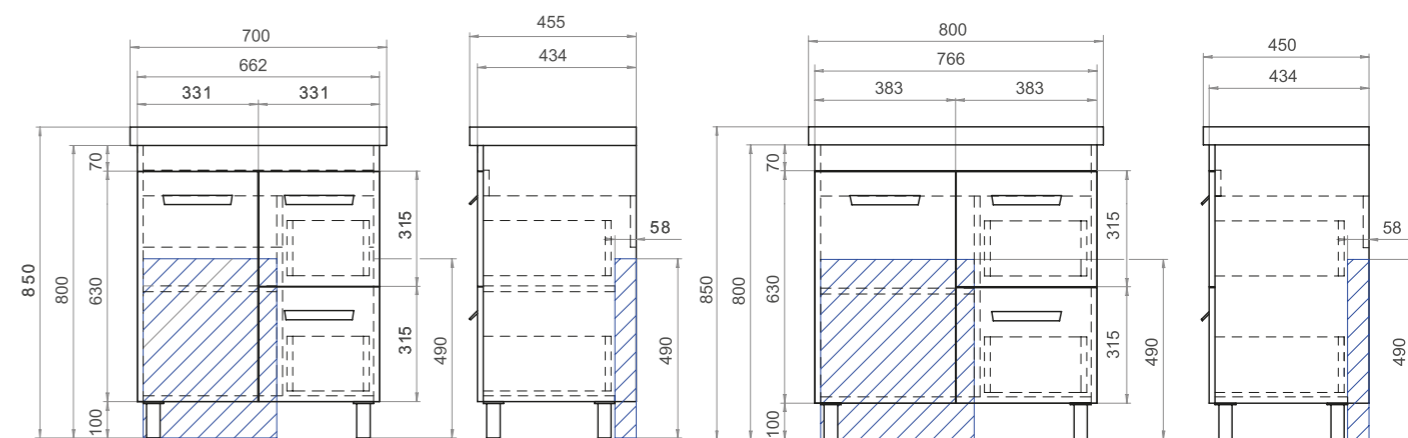

Место для вывода труб водоснабжения и канализации