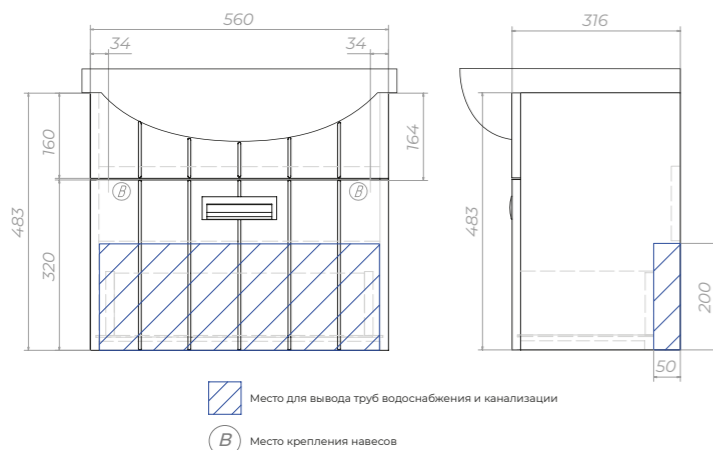

DIANA

600
с 1 ящиком

DIANA

600 | 700
с 2 ящиками

Diana 600-0-2 | 700-0-2 Тумба подвесная с раковиной

tp.DIA.BAL.60.2Y | tp.DIA.BAL.70.2Y

2 ящика, ручка врезная металлическая хромированная

Материал корпуса:
влагостойкая ЛДСП

Материал фасадов: ЛМДФ

Покрытие: пленка ПВХ

Дверцы: петли с механизмом
плавного закрывания

Ящики: направляющие
полного выдвигания

Diana 600-0-1
Тумба
подвесная
с раковиной
tp.DIA.BAL.60.1Y

1 ящик, ручка врезная
металлическая
хромированная

Diana 600 лев./прав.
Зеркало со спотом
z.DIA.60.L.EI / z.DIA.60.R.EI

Левое/правое исполнение
шкафчика.

1 дверца, 2 полки ЛДСП, 1
светодиодный светильник,
выключатель с розеткой, ручка
врезная металлическая
хромированная

Diana 700 лев./прав.
Зеркало со спотом
z.DIA.70.L.EI / z.DIA.70.R.EI

Левое/правое исполнение шкафчика.
1 дверца, 2 полки ЛДСП, 1 светодиодный
светильник, выключатель с розеткой, ручка
врезная металлическая хромированная