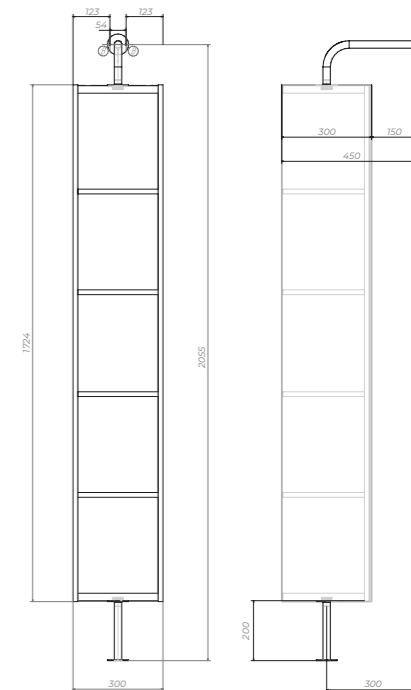

2 дверцы, 1 ящик, органайзер для мелочей,
опоры квадратные регулируемые

Место для вывода труб водоснабжения и канализации

Пенал Grani 1-300 с вращением

pnp.GRI.30

4 полки ЛДСП.
Специальный поворотный механизм колонны с полками, зеркало на обратной стороне.