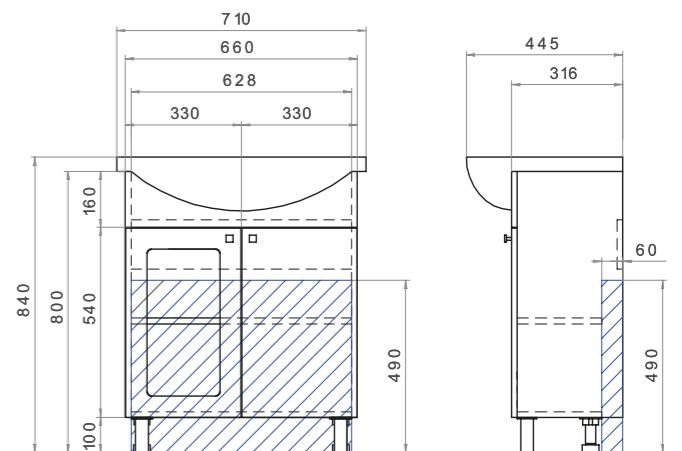

Provans 700 Тумба с раковиной

tn.PRO.BAL.70.2D

2 дверцы, 1 полка ЛДСП, ручка металлическая
хромированная, опоры квадратные регулируемые