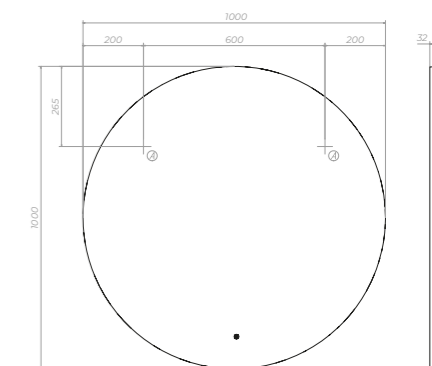

Otti Classic 1000
Зеркало
с LED-подсветкой
z.OTT.100.Classic