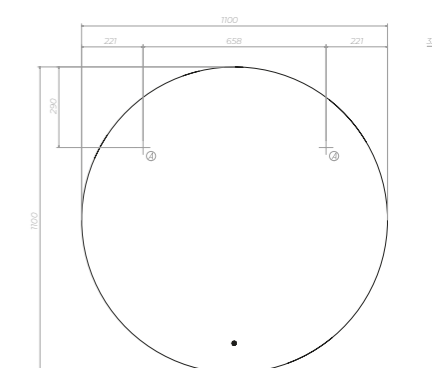

A Место крепления навесов

Otti Classic 900
Зеркало
с LED-подсветкой
z.OTT.90.Classic

A Место крепления навесов

Otti Classic 1100
Зеркало
с LED-подсветкой
z.OTT.110.Classic

A Место крепления навесов

КОМПЛЕКТАЦИЯ:
Classic