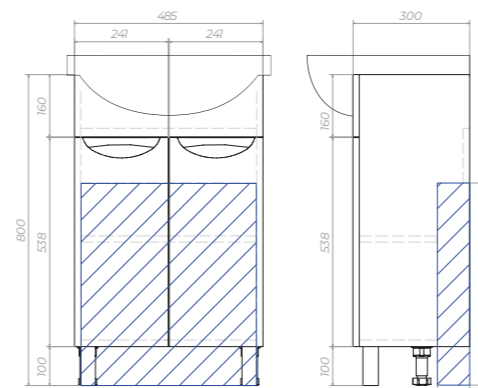

Callao 500-2-0 Тумба с раковиной

tn.CAL.UYU.50.2D

2 дверцы, 1 полка ЛДСП, ручка врезная металлическая хромированная, опоры квадратные регулируемые