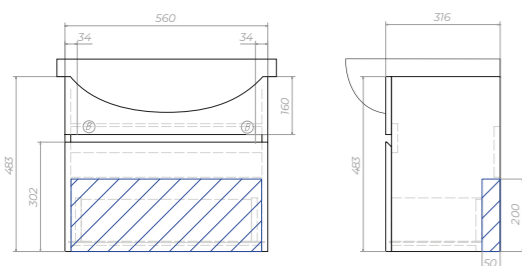

Wing 600-0-1 Тумба подвесная с раковиной

тр.WIN.BAL.60.1Y белый

1 ящик

Место для вывода труб водоснабжения и канализации
 Место крепления навесов