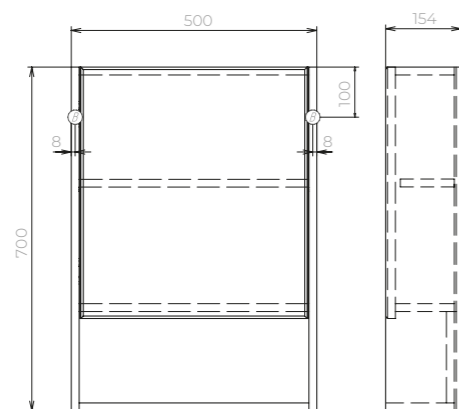

Urban 500 Зеркальный шкаф

zsh.URB.50

Зеркало с факетом.
1 дверца; 3 полки ЛДСП