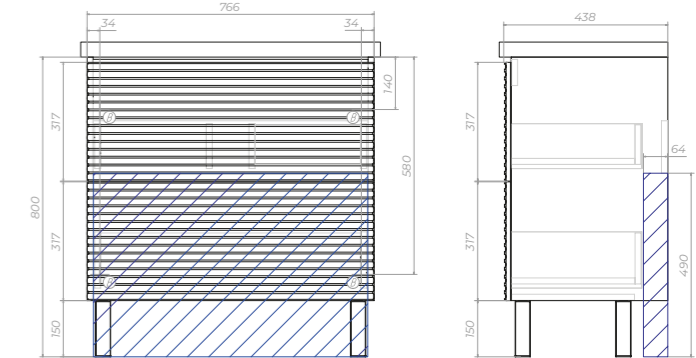

Место для вывода труб водоснабжения и канализации
 Место крепления навесов