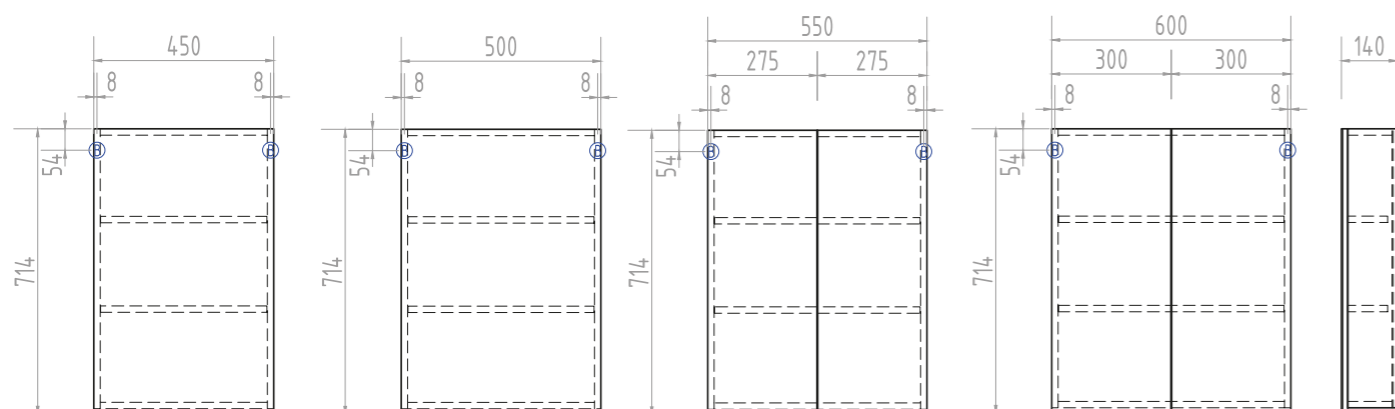

Grand 450
Зеркальный шкаф
без подсветки
zsh.GRA.45

1/2 дверцы, 2 полки ЛДСП

Grand 500
Зеркальный шкаф
без подсветки
zsh.GRA.50

Grand 550
Зеркальный шкаф
без подсветки
zsh.GRA.55

Grand 600
Зеркальный шкаф
без подсветки
zsh.GRA.60