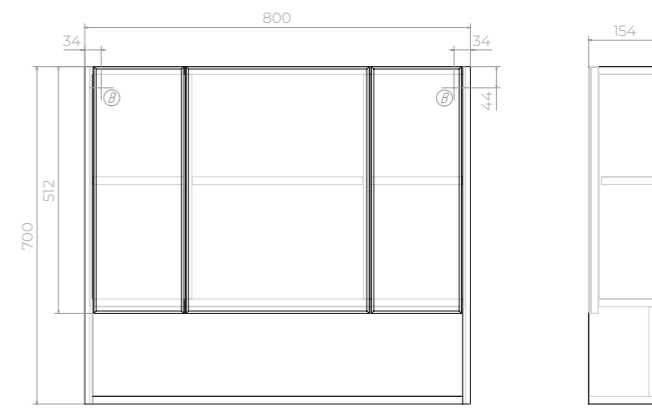

В Место крепления навесов

Urban 700 Зеркальный шкаф

zsh.URB.70

Зеркало с факетом.
3 дверцы; 7 полок ЛДСП

В Место крепления навесов

Urban 800 Зеркальный шкаф

zsh.URB.80

Зеркало с факетом.
3 дверцы; 7 полок ЛДСП