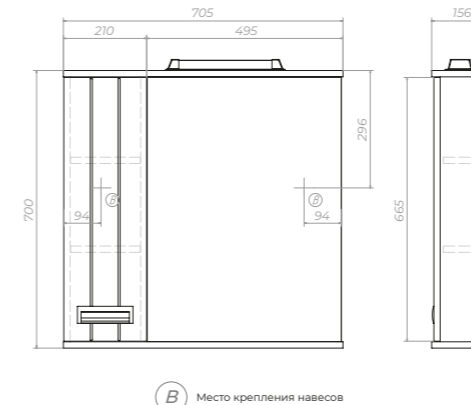

DIANA

600
с 1 ящиком

DIANA

600 | 700
с 2 ящиками

Diana 600-0-2 | 700-0-2 Тумба подвесная с раковиной

tp.DIA.BAL.60.2Y | tp.DIA.BAL.70.2Y

2 ящика, ручка врезная металлическая хромированная

Материал корпуса:
влагостойкая ЛДСП

Материал фасадов: ЛМДФ

Покрытие: пленка ПВХ

Дверцы: петли с механизмом
плавного закрывания

Ящики: направляющие
полного выдвигания

Diana 600-0-1
Тумба
подвесная
с раковиной
tp.DIA.BAL.60.1Y

1 ящик, ручка врезная
металлическая
хромированная

Diana 600 лев./прав.
Зеркало со спотом
z.DIA.60.L.EI / z.DIA.60.R.EI

Левое/правое исполнение
шкафчика.

1 дверца, 2 полки ЛДСП, 1
светодиодный светильник,
выключатель с розеткой, ручка
врезная металлическая
хромированная

Diana 700 лев./прав.
Зеркало со спотом
z.DIA.70.L.EI / z.DIA.70.R.EI

Левое/правое исполнение шкафчика.
1 дверца, 2 полки ЛДСП, 1 светодиодный
светильник, выключатель с розеткой, ручка
врезная металлическая хромированная