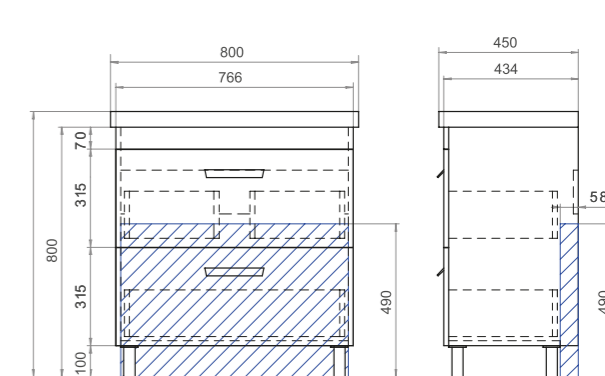

Nova 800-0-2 Тумба с раковиной

tn.NOV. MIR.80.2Y

2 ящика, ручка пластиковая матовый хром,
опоры квадратные регулируемые

Место для вывода труб водоснабжения и канализации