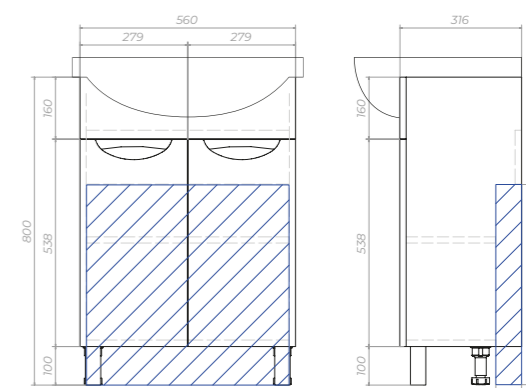

Callao 600-2-0 Тумба с раковиной

tn.CAL.BAL.60.2D

2 дверцы, 1 полка ЛДСП, ручка врезная металлическая хромированная, опоры квадратные регулируемые