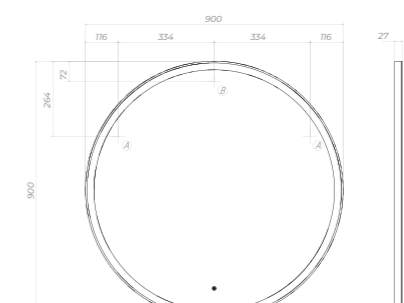

A Место крепления навесов
B Место подключения электрического провода