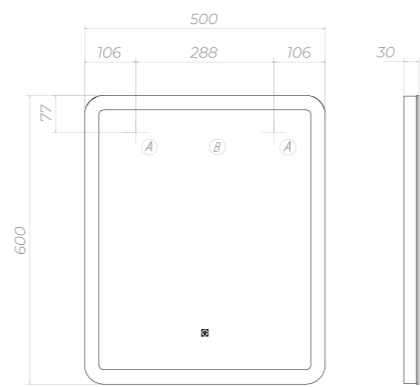

Wing Classic 500
Зеркало
с LED-подсветкой
z.WIN.50.Classic

- **A** Место крепления навесов
- **B** Место подключения электрического провода

КОМПЛЕКТАЦИЯ:
Classic