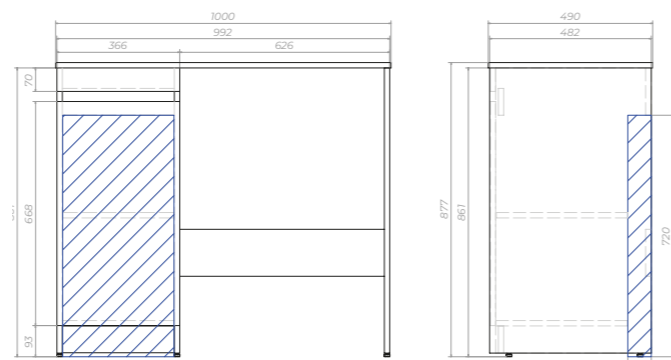

Urban 400-1-0 Тумба / Столешница

tn.URB.40.1D / st.URB.100

1 дверца; 1 полка ЛДСП; 1 дополнительная боковина; регулируемые подпятники. Столешница: ЛДСП, 1000x490мм

Возможность комбинации с другими тумбами из данной серии