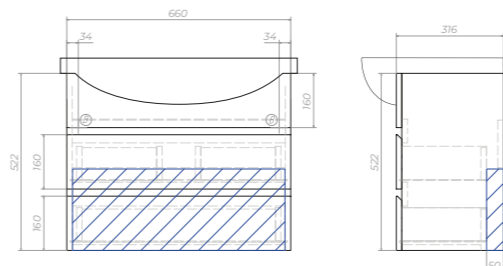

Место для вывода труб водоснабжения и канализации
 Место крепления навесов