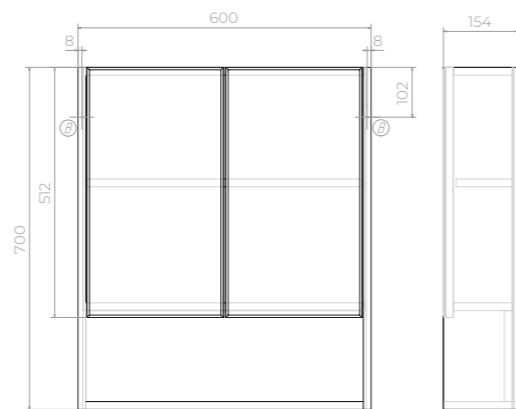

В Место крепления навесов

Urban 700 Зеркальный шкаф

zsh.URB.70

Зеркало с факетом.
3 дверцы; 7 полок ЛДСП

В Место крепления навесов

Urban 800 Зеркальный шкаф

zsh.URB.80

Зеркало с факетом.
3 дверцы; 7 полок ЛДСП