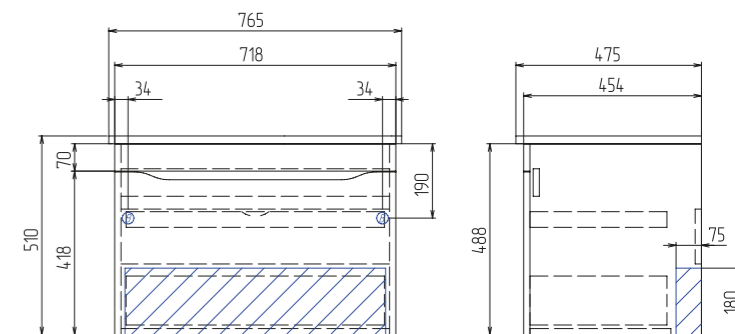

Место для вывода труб водоснабжения и канализации
 Место крепления навесов