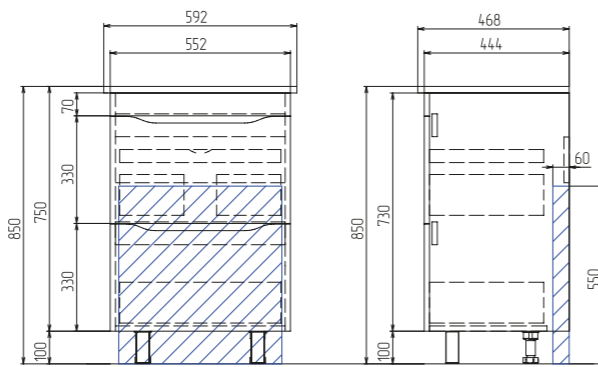

- Материал корпуса: влагостойкая ЛДСП
- Материал фасадов: ЛМДФ
- Покрытие фасадов: глянцевая пленка ПВХ
- Ящики: направляющие полного выдвижения

Grani 600-0-2
Тумба с раковиной
tn.GRI.ELI.60.2Y / tn.GRI.ELI.60.2Y дуб сонома
2 ящика, органайзер для мелочей, опоры квадратные регулируемые