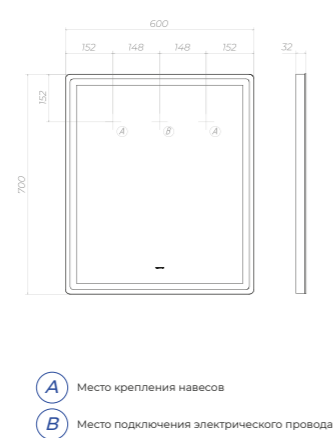

Geometry 600
Зеркало
с LED-подсветкой
z.GEO.60.Luxe | z.GEO.60.Media

Geometry 700
Зеркало
с LED-подсветкой
z.GEO.70.Luxe | z.GEO.70.Media

КОМПЛЕКТАЦИЯ:
Luxe (600, 700, 800, 900, 1000, 1200 мм)

- LED-подсветка
- Сенсорное управление
- Часы
- Функция антизапотевания с таймером отключения