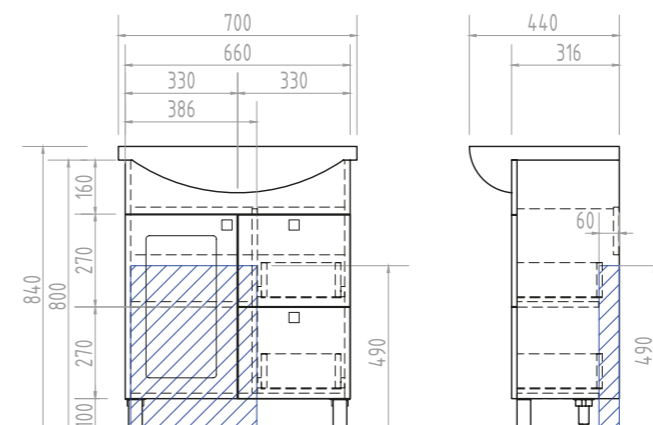

Provans 700-1-2 Тумба с раковиной

tn.PRO.BAL.70.1D.2Y

1 дверца, 2 ящика, 1 полка ЛДСП, ручка
металлическая хромированная, опоры
квадратные регулируемые

Место для вывода труб водоснабжения и канализации