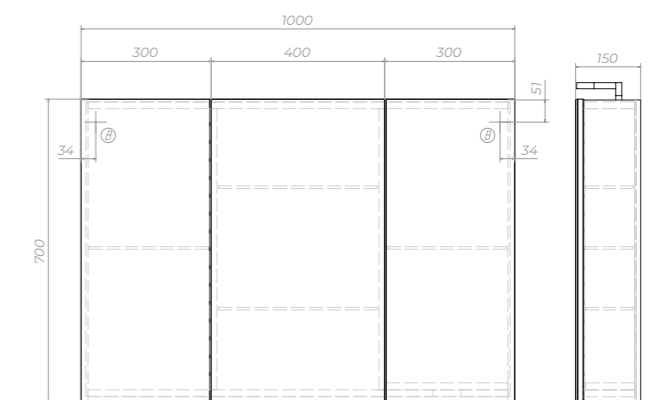

zsh.PLA.80.EI

2 дверцы, 3 полки из стекла,
1 светодиодный светильник,
включатель с розеткой

В Место крепления навесов

Plaza 1000
Зеркальный шкаф со светильником

zsh.PLA.100.EI

3 дверцы, 4 полки из стекла,
1 светодиодный светильник,
включатель с розеткой