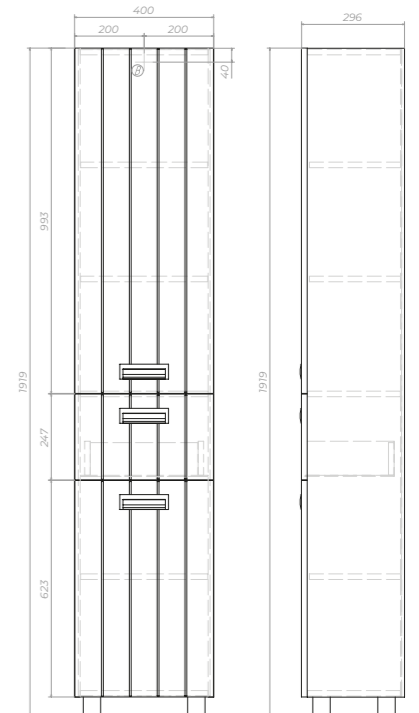

В Место крепления навесов