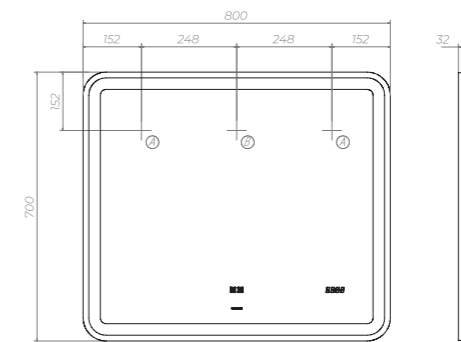

КОМПЛЕКТАЦИЯ:
Luxe

- LED-подсветка
- Сенсорное управление
- Часы
- Функция антизапотевания с автоматическим отключением