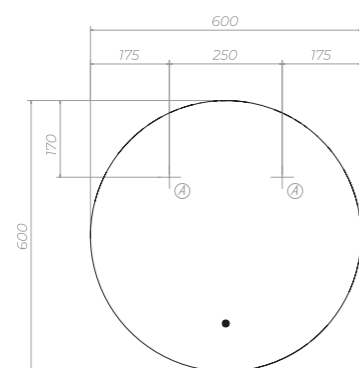

Влагостойкое
зеркальное полотно

Светодиодная
подсветка

Тип включателя:
сенсор

A Место крепления навесов