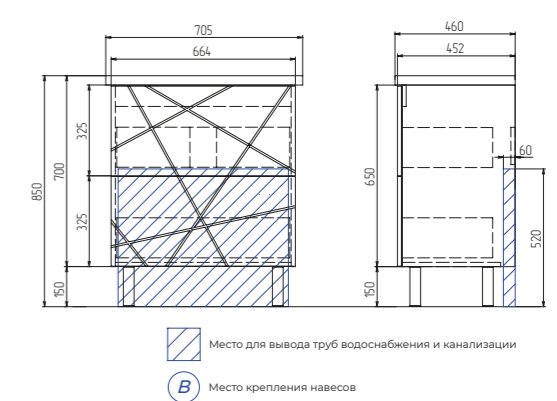

2 ящика, опоры квадратные регулируемые

2 варианта размещения: напольное/подвесное

Материал корпуса: влагостойкая ЛДСП

Материал фасалов: ЛМДФ

Покрытие: пленка ПВХ

Ящики: направляющие скрытого монтажа, механизм push-to-open