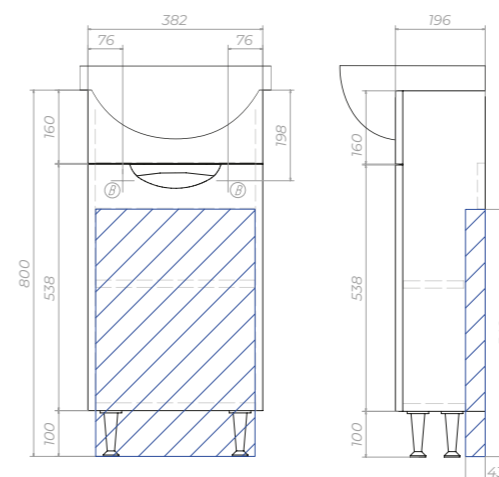

Callao 450 Зеркальный шкаф

zsh.CAL.45

Зеркальное полотно с пескоструйным рисунком.
1 дверца, 2 полки ЛДСП

ⓑ Место крепления навесов

Callao 400-1-0 Тумба с раковиной

tn.CAL.AZO.40.1D

1 дверца, 1 полка ЛДСП, ручка металлическая
хромированная, опоры конус регулируемые