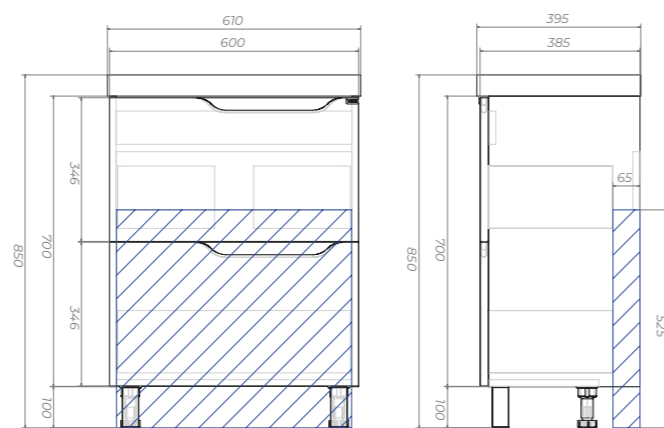

Материал корпуса: влагостойкая ЛДСП

Материал фасадов: ЛМДФ

Покрытие: пленка ПВХ

Ящики: направляющие скрытого монтажа. Мягкое закрывание «soft-close», Hafele (Германия)

Neo 600-0-2
Тумба с раковиной

tn.NEO.9696.60.2Y

2 ящика; опоры квадратные регулируемые