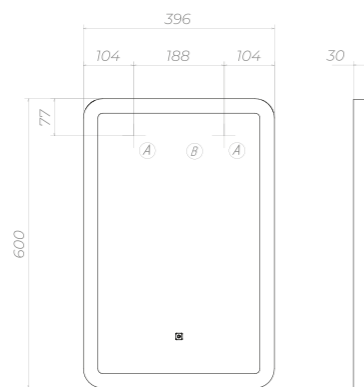

- A** Место крепления навесов
- B** Место подключения электрического провода

Wing Classic 500
Зеркало
с LED-подсветкой
z.WIN.50.Classic

- A** Место крепления навесов
- B** Место подключения электрического провода