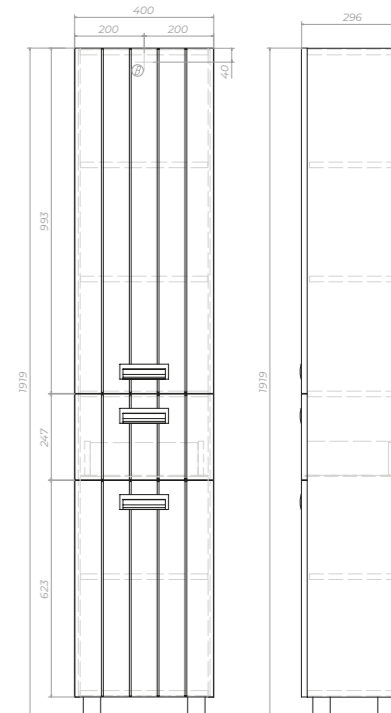

ⓑ Место крепления навесов