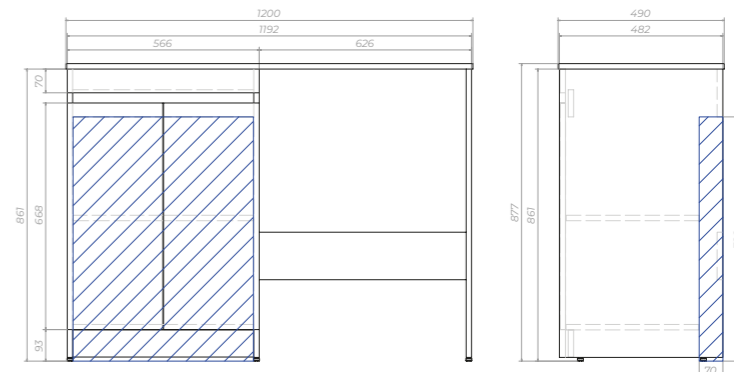

Urban 600-2-0 Тумба / Столешница

tn.URB.60.2D / st.URB.120

2 дверцы; 1 полка ЛДСП; 1 дополнительная боковина; регулируемые подпятники. Столешница: ЛДСП, 1000x490мм

Возможность комбинации с другими тумбами из данной серии