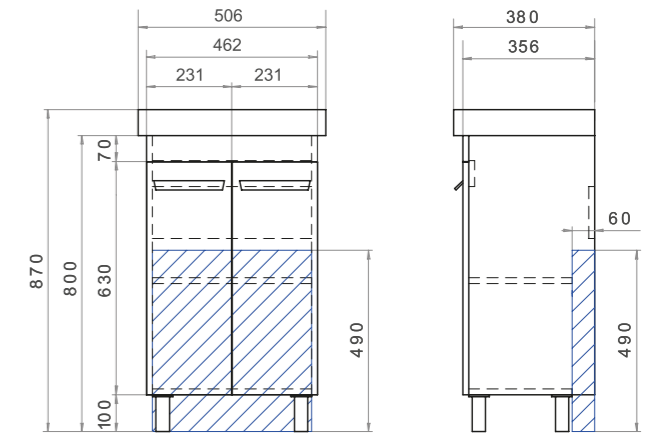

NOVA

500 | 600 | 700

Nova 500-2-0
Тумба с раковиной
tn.NOV.TIG.50.2D

2 дверцы, 1 полка ЛДСП, ручка пластиковая матовый хром, опоры квадратные регулируемые

Место для вывода труб водоснабжения и канализации