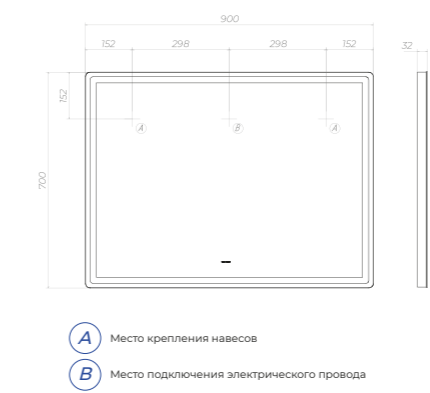

Geometry 900
Зеркало
с LED-подсветкой
z.GEO.90.Luxe