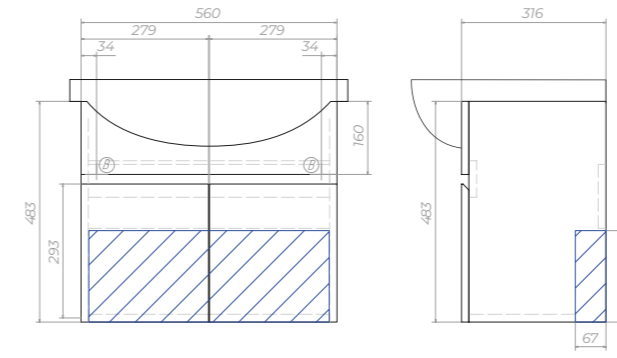

Wing 600-2-0 Тумба подвесная с раковиной

тp.WIN.BAL.60.2D белый / тp.WIN.BAL.60.2D дуб сонома

2 дверцы

Место для вывода труб водоснабжения и канализации
 Место крепления навесов