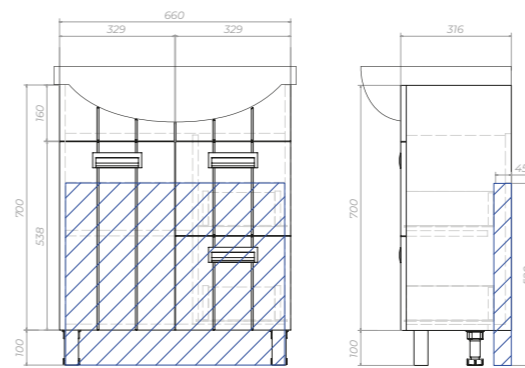

tn.DIA.BAL.70.1D.2Y

1 дверца, 2 ящика, 1 полка
ЛДСП, ручка металлическая
хромированная, опоры
квадратные регулируемые

▨ Место для вывода труб водоснабжения и канализации

Пенал Diana

pn.DIA.40

2 дверцы, 1 ящик, 3 полки
ЛДСП, ручка металлическая
хромированная.