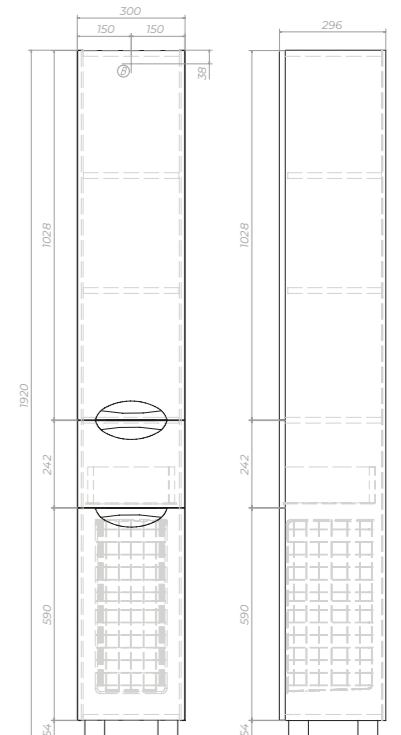

ⓑ Место крепления навесов