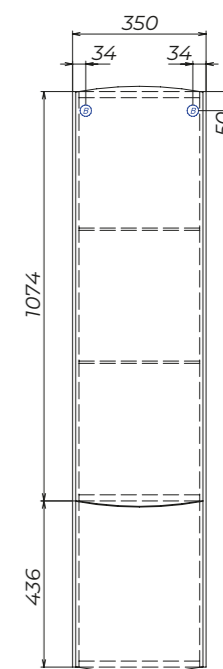

Место для вывода труб водоснабжения и канализации
 Место крепления навесов

2 дверцы:
2 стеклянные полки