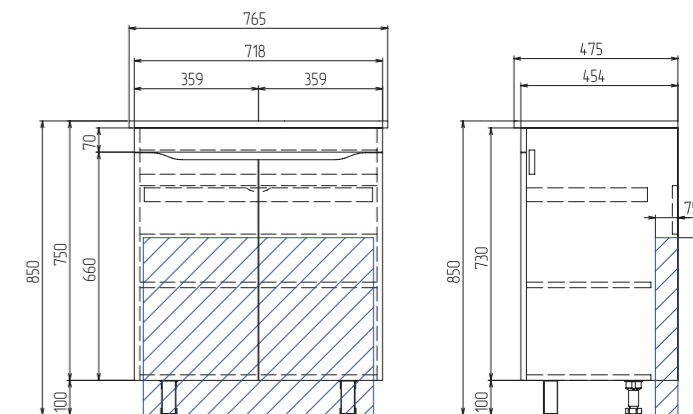

Место для вывода труб водоснабжения и канализации