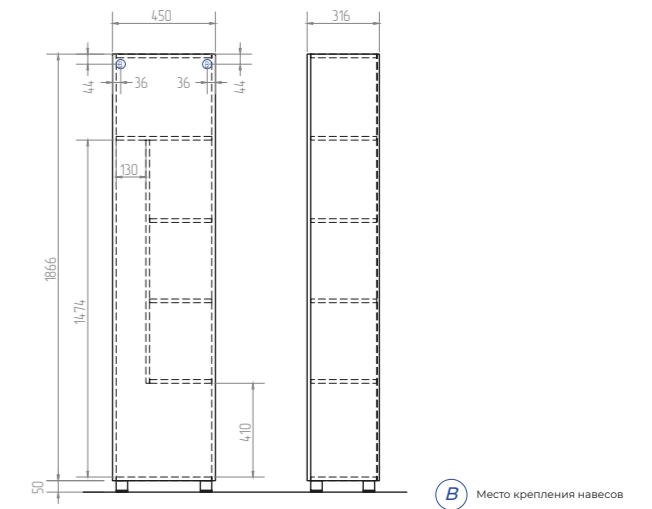

Geometry 1200
Зеркало
с LED-подсветкой
z.GEO.120.Luxe

Смотри видеообзор

Geometry 45 Пенал

pn.GEO.45 / pn.GEO.45 бетон

1 дверца: 4 полки ЛДСП

Продуманная система хранения для вещей с нестандартными габаритами