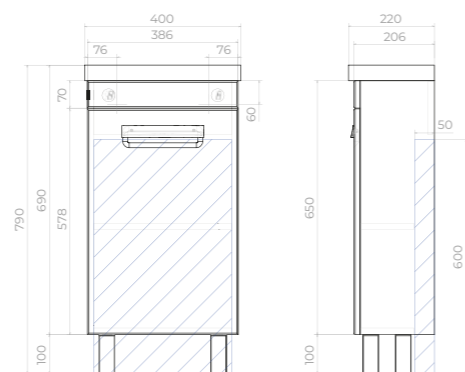

Материал корпуса:
влагостойкая ЛДСП

Материал фасадов: ЛМДФ

Покрытие: пленка ПВХ

Дверцы: петли с механизмом
плавного закрывания

Ящики: направляющие
скрытого монтажа. Мягкое
закрывание «soft-close»,
Hafele (Германия)

Plaza 400-1-0 Тумба с раковиной

tn.PLA. MIR.40.1D

1 дверца, 1 полка ЛДСП, ручка врезная металлическая
хромированная, опоры квадратные регулируемые

Два варианта размещения: подвесное/напольное

Место для вывода труб водоснабжения и канализации

Место крепления навесов

Plaza 600 с б/к Пенал

pn.PLA.60

2 дверцы, 1 ящик с
бельевой корзиной,
2 полки из стекла,
ручка врезная
металлическая
хромированная

Место крепления навесов

Пенал Plaza 400

pn.PLA.40

2 дверцы, 1 ящик,
3 полки из стекла,
ручка врезная
металлическая
хромированная.
Универсальное
(левое/правое)
исполнение

Место крепления навесов

Plaza 600-2-0 Тумба с раковиной

tn.PLA. FOS.60.2D

2 дверцы, 1 полка ЛДСП, ручка врезная
металлическая хромированная, опоры
квадратные регулируемые

Plaza 700-2-0 Тумба с раковиной

tn.PLA. FOS.70.2D

2 дверцы, 1 полка ЛДСП, ручка врезная
металлическая хромированная, опоры
квадратные регулируемые

Plaza 600-0-2 Тумба с раковиной

tn.PLA.FOS.60.2Y

2 ящика, ручка врезная металлическая
хромированная, опоры квадратные регулируемые

Место для вывода труб водоснабжения и канализации

Plaza 700-0-2 Тумба с раковиной

tn.PLA.FOS.70.2Y

2 ящика, ручка врезная металлическая
хромированная, опоры квадратные регулируемые

Место для вывода труб водоснабжения и канализации