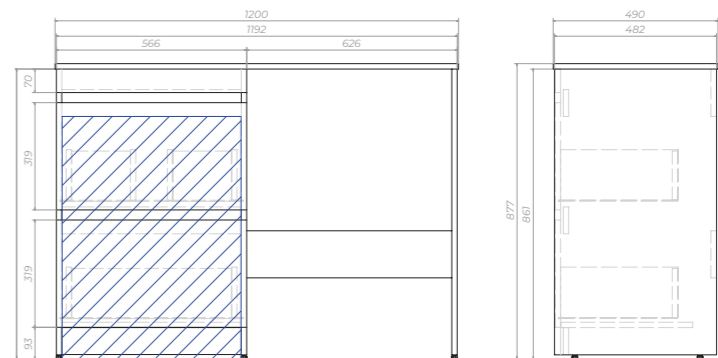

Urban 600-0-2 Тумба / Столешница

tn.URB.60.2Y / st.URB.120

2 ящика; 1 дополнительная боковина; регулируемые подпятники. Столешница: ЛДСП, 1200x490мм

Возможность комбинации с другими тумбами из данной серии