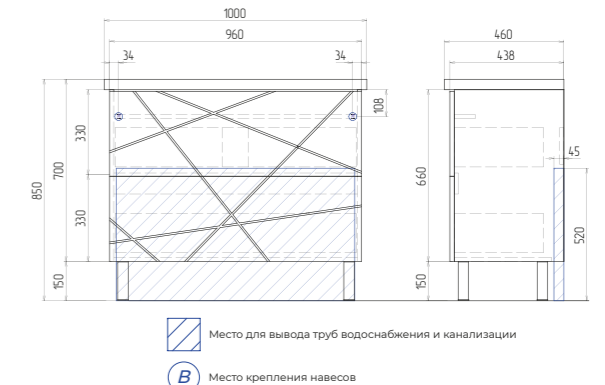

Geometry 1000-0-2 Тумба с раковиной

tn.GEO.FOS.100.2Y / tn.GEO.FOS.100.2Y бетон

2 ящика, опоры квадратные регулируемые

2 варианта размещения: напольное/подвесное