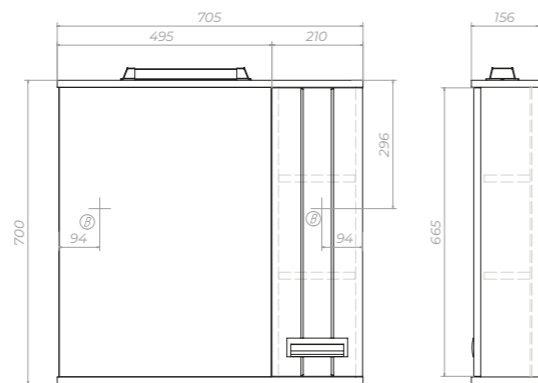

DIANA 700 лев./прав. Зеркало со спотом

z.DIA.70.L.EI / z.DIA.70.R.EI

Левое/правое исполнение шкафчика.
1 дверца, 2 полки ЛДСП, 1 светодиодный
светильник, включатель с розеткой, ручка
металлическая хромированная

ⓑ Место крепления навесов

DIANA 700-1-2 Тумба с раковиной

tn.DIA.BAL.70.1D.2Y

1 дверца, 2 ящика, 1 полка
ЛДСП, ручка металлическая
хромированная, опоры
квадратные регулируемые