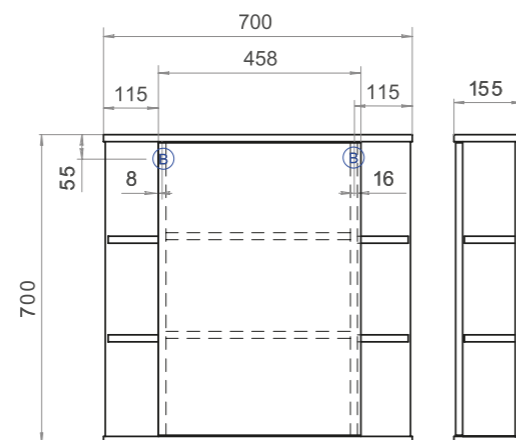

Материал фасадов: ЛМДФ

Покрытие: пленка ПВХ

Дверцы: петли с
механизмом плавного
закрывания

Ящики: направляющие
полного выдвижения

Nova 700 Зеркальный шкаф

zsh.NOV.70

1 дверца с зеркалом,
2 полки ЛДСП, 4 полки ЛМДФ