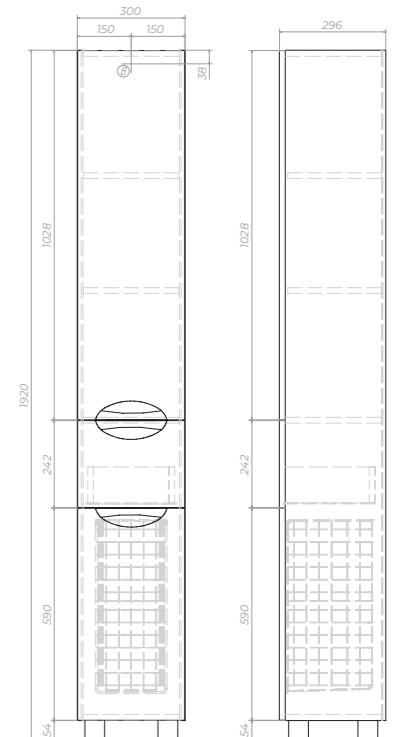

Пенал Callao

pn.CAL.30

2 дверцы, 1 ящик,
2 полки ЛДСП, ручка
металлическая
хромированная,
1 бельевая корзина

Универсальное
(левое/правое)
исполнение.