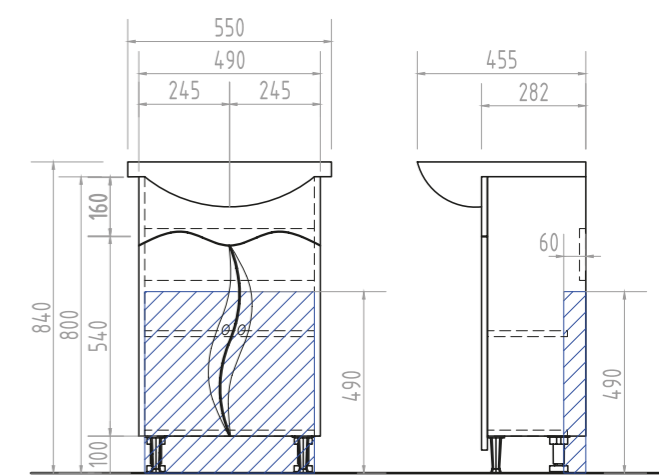

Ⓐ Место для вывода труб водоснабжения и канализации