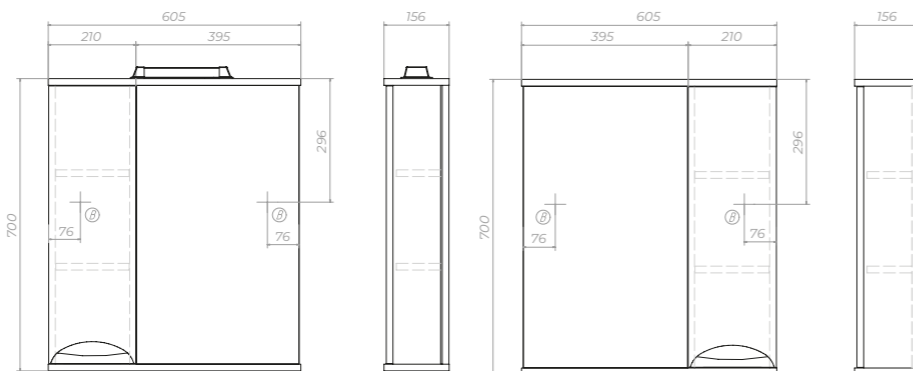

Левое/правое исполнение шкафчика.
1 дверца, 2 полки ЛДСП, 2 светодиодных светильника, включатель
с розеткой, ручка металлическая хромированная
Два варианта исполнения зеркала: с подсветкой/без подсветки.