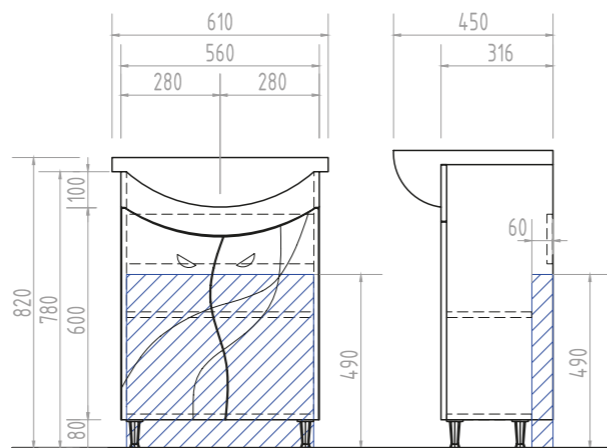

▨ Место для вывода труб водоснабжения и канализации

Faina 600 лев. Зеркало со спотом

z.FAI.60.L.EI

1 шкафчик слева, 2 полки из стекла, 1 светодиодный светильник, включатель с розеткой, ручка металлическая хромированная