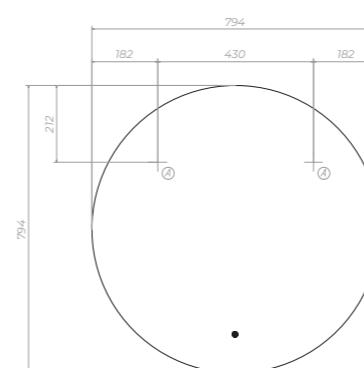

Тип включателя:
сенсор

Otti Classic 600
Зеркало
с LED-подсветкой
z.OTT.60.Classic

A Место крепления навесов

Otti Classic 700
Зеркало
с LED-подсветкой
z.OTT.70.Classic

A Место крепления навесов

Otti Classic 800
Зеркало
с LED-подсветкой
z.OTT.80.Classic