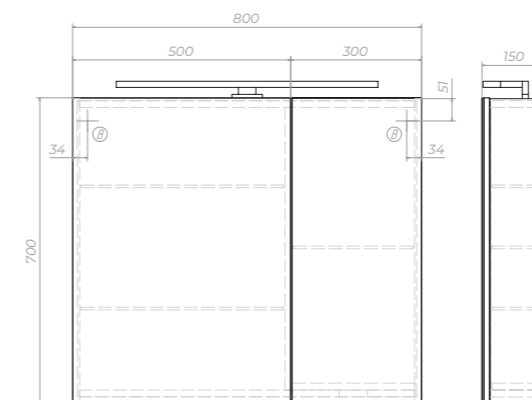

Plaza 800
Зеркальный шкаф со светильником

zsh.PLA.80.EI

2 дверцы, 3 полки из стекла,
1 светодиодный светильник,
включатель с розеткой

В Место крепления навесов

Plaza 1000
Зеркальный шкаф со светильником

zsh.PLA.100.EI

3 дверцы, 4 полки из стекла,
1 светодиодный светильник,
включатель с розеткой