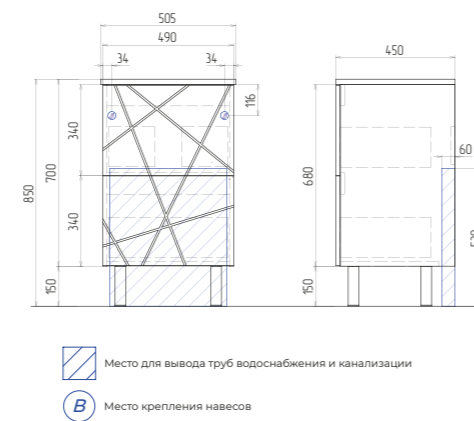

Geometry 500-0-2 Тумба с раковиной

tn.GEO.FOS.50.2Y / tn.GEO.FOS.50.2Y бетон

2 ящика, опоры квадратные регулируемые

2 варианта размещения: напольное/подвесное