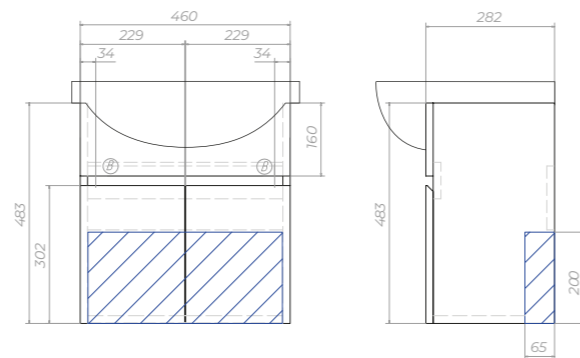

Wing 500-2-0 Тумба подвесная с раковиной

тp.WIN.BAL.50.2D белый

2 дверцы

Место для вывода труб водоснабжения и канализации
 Место крепления навесов