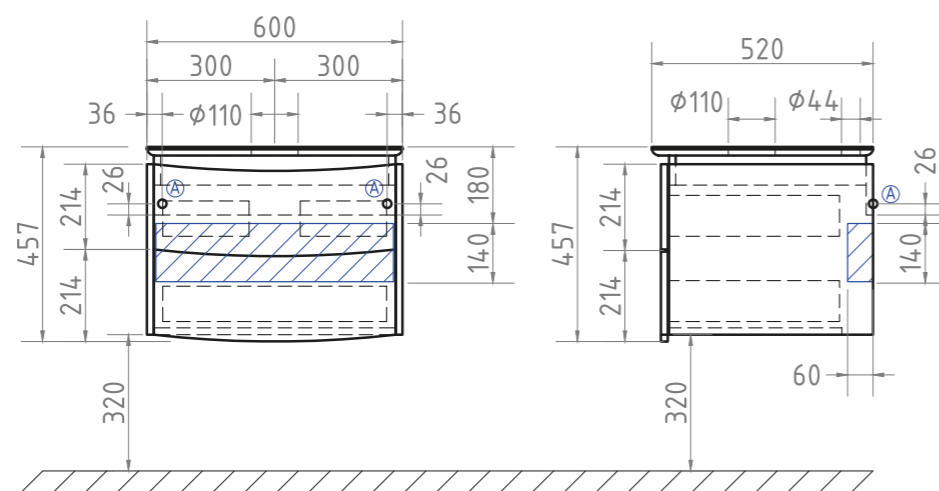

Материал корпуса и фасада: ЛМДФ

Покрытие корпуса и фасада: пленка ПВХ

Дверцы: механизм открывания push-to-open (Hettich, Германия)

Ящики: направляющие скрытого монтажа, механизм push-to-open (Hettich, Германия)

Поверхность столешницы: HPL-пластик

Ящики: ЛДСП древесного декора

Cosmo 600
Тумба подвесная
тp.COS.60.2Y

2 выдвижных ящика

Место для вывода труб водоснабжения и канализации
 Место крепления навесов

Cosmo 1000
Тумба подвесная
тp.COS.100.2Y

2 выдвижных ящика