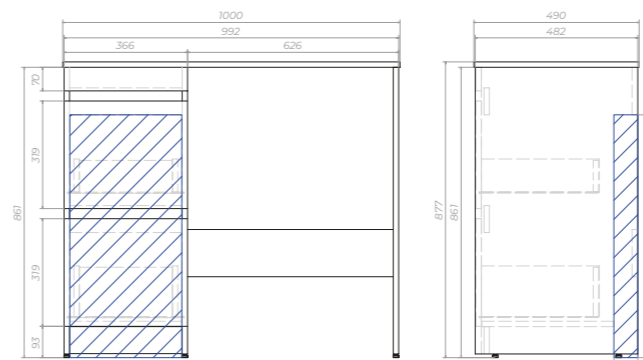

Urban 400-0-2 Тумба / Столешница

tn.URB.40.2Y / st.URB.100

2 ящика; 1 дополнительная боковина; регулируемые подпятники. Столешница: ЛДСП, 1000x490мм

Возможность комбинации с другими тумбами из данной серии