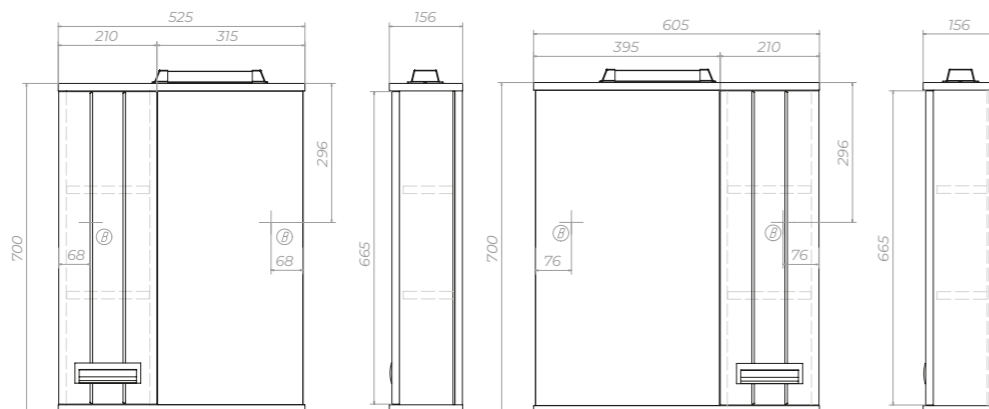

Diana 500 | 600 лев./прав. Зеркало со спотом

z.DIA.50.L.EI / z.DIA.50.R.EI | z.DIA.60.L.EI / z.DIA.60.R.EI

Левое/правое исполнение шкафчика.

1 дверца, 2 полки ЛДСП, 1 светодиодный светильник,
включатель с розеткой, ручка врезная металлическая
хромированная