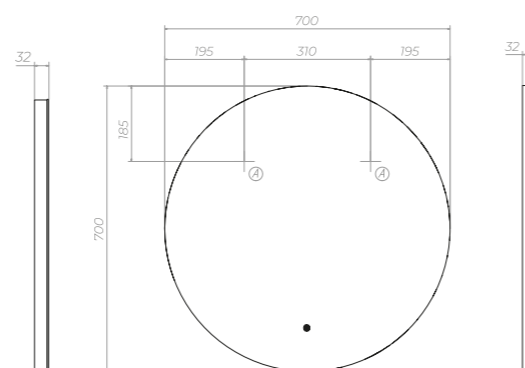

A Место крепления навесов