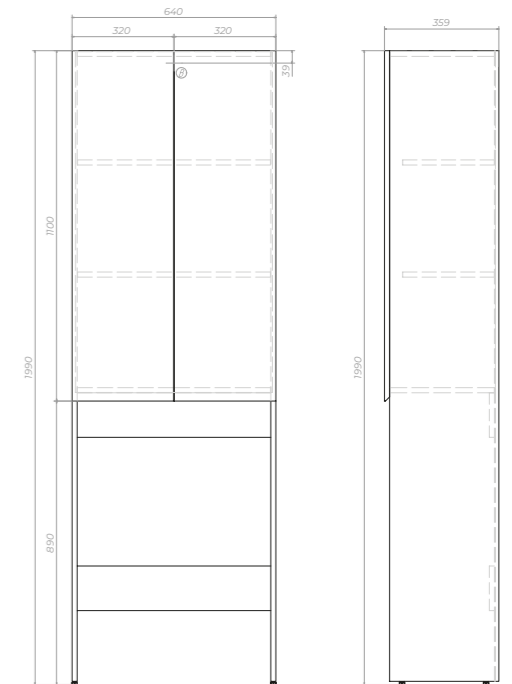

В Место крепления навесов

Материал корпуса и фасада:
влагостойкая ЛДСП

Дверцы: петли с механизмом
плавного закрывания

Цветовое исполнение:

Белый «имитация
дерева»

Дуб сонома

Wing 500-2-0
Тумба с раковиной
tn.WIN.BAL.50.2D белый

2 дверцы, 1 полка ЛДСП, опоры квадратные
регулируемые