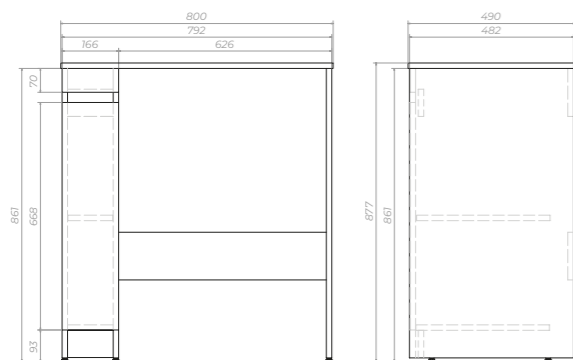

Urban 200-1-0 Тумба / Столешница

tn.URB.20.1D / st.URB.80

Тумба: 1 дверца; 1 полка ЛДСП; 1 дополнительная боковина; регулируемые подпятники. Столешница: ЛДСП, 800x490мм

Возможность комбинации с другими тумбами из данной серии