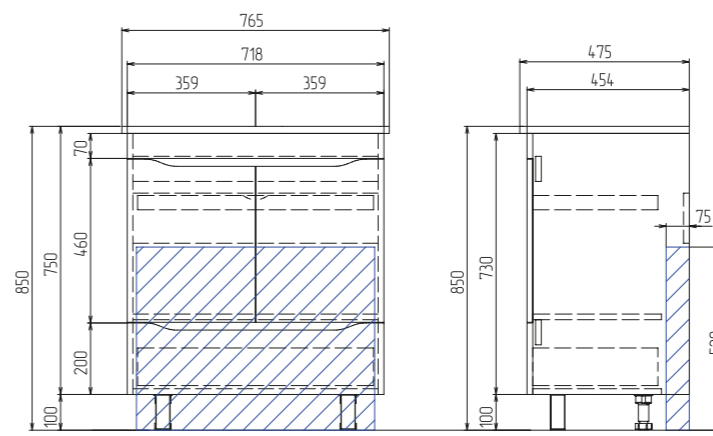

Место для вывода труб водоснабжения и канализации

Пенал Grani 1-300 с вращением

pnp.GRI.30

4 полки ЛДСП.
Специальный поворотный механизм колонны с полками, зеркало на обратной стороне.