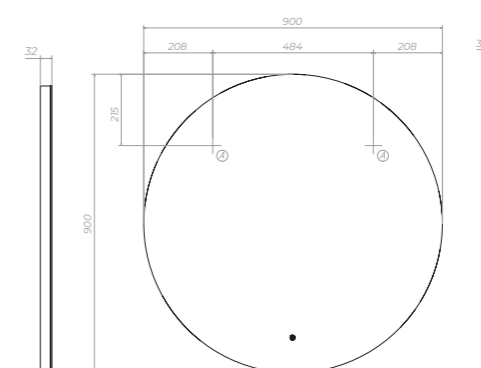

A Место крепления навесов

Otti Classic 900
Зеркало
с LED-подсветкой
z.OTT.90.Classic

A Место крепления навесов

Otti Classic 1100
Зеркало
с LED-подсветкой
z.OTT.110.Classic

A Место крепления навесов

КОМПЛЕКТАЦИЯ:
Classic