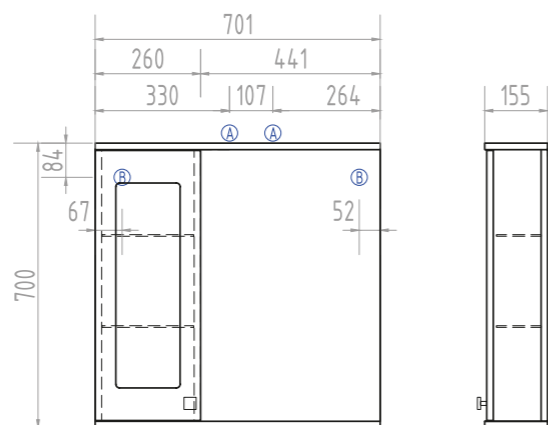

Provans 700 лев. Зеркало со спотом

z.PRO.70.L.EI

1 шкафчик слева, 2 полки из стекла,
1 светодиодный светильник, включатель с
розеткой, ручка металлическая хромированная