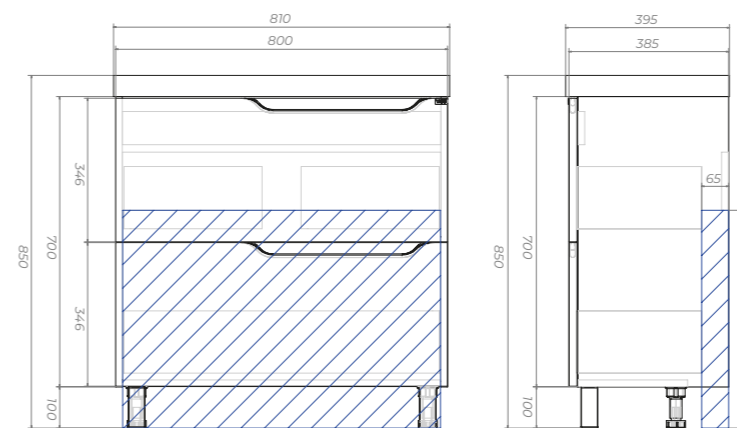

Neo 600-0-2
Тумба с раковиной

tn.NEO.9696.60.2Y

2 ящика; опоры квадратные регулируемые

 Место для вывода труб водоснабжения и канализации

Neo 800-0-2
Тумба с раковиной

tn.NEO.9696.80.2Y

2 ящика; опоры квадратные регулируемые