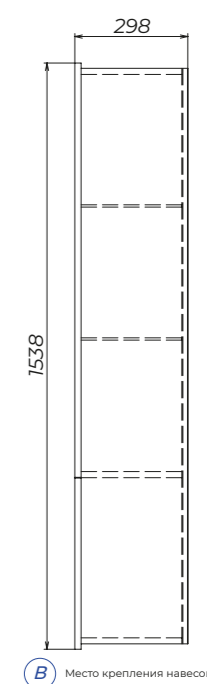

Место крепления навесов

ПРОИЗВОДИТЕЛЬ ОСТАВЛЯЕТ ЗА СОБОЙ ПРАВО ВНОСИТЬ НЕЗНАЧИТЕЛЬНЫЕ ИЗМЕНЕНИЯ, НЕ УХУДАЮЩИЕ ВНЕШНИЙ ВИД И ПОТРЕБИТЕЛЬСКИЕ СВОЙСТВА ТОВАРА.