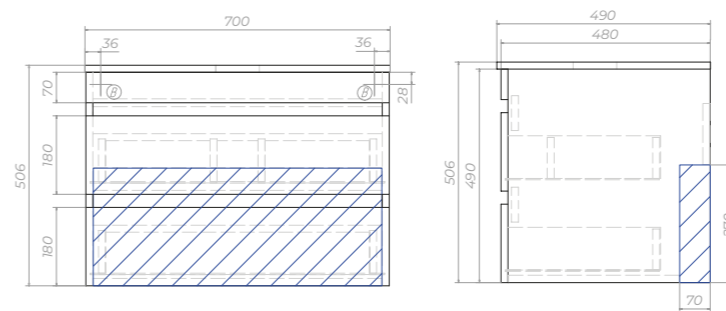

Urban 700-0-2
Тумба подвесная

tp.URB.70.2Y

2 ящика

Место для вывода труб водоснабжения и канализации
 Место крепления навесов

Urban 450
Пенал

pn.URB.45

1 дверца с зеркалом;
4 внутренних полки ЛДСП;
4 наружных полки ЛДСП