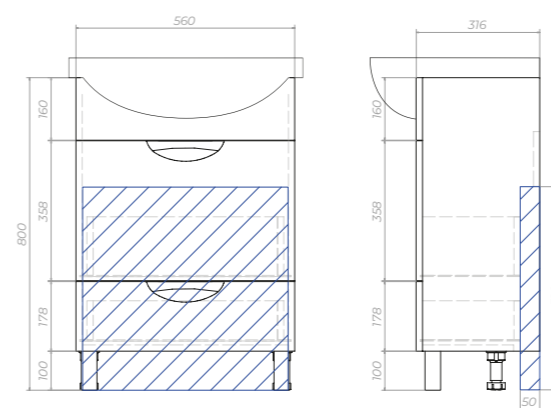

**Callao 600-0-2
Тумба с раковиной**

tn.CAL.BAL.60.2Y

2 ящика, ручка металлическая
хромированная, опоры квадратные
регулируемые

Место для вывода труб водоснабжения и канализации