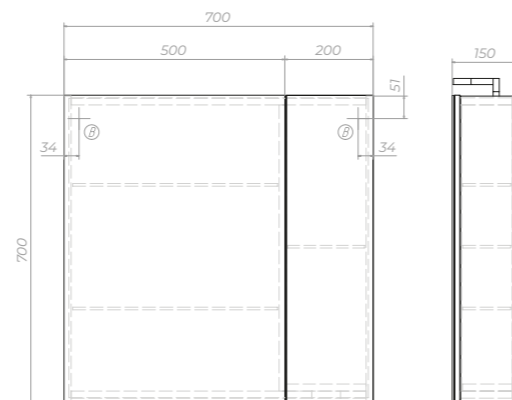

В Место крепления навесов

Plaza 700
Зеркальный шкаф со светильником

zsh.PLA.70.EI

2 дверцы, 3 полки из стекла,
1 светодиодный светильник,
включатель с розеткой

В Место крепления навесов

Plaza 800
Зеркальный шкаф со светильником