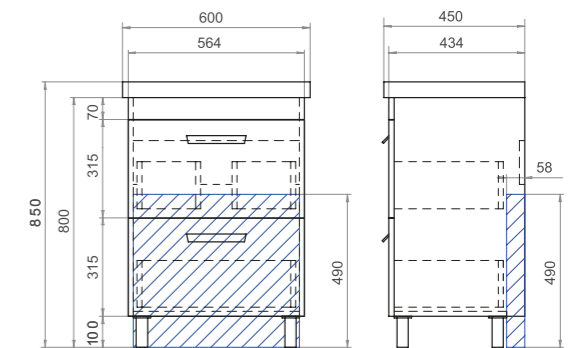

NOVA

600 | 700 | 800

Nova 600-0-2 Тумба с раковиной

tn.NOV. MIR.60.2Y

2 ящика, ручка пластиковая матовый хром, опоры квадратные регулируемые

Материал корпуса:
влагостойкая ЛДСП

Материал фасадов: ЛМДФ

Покрытие: пленка ПВХ