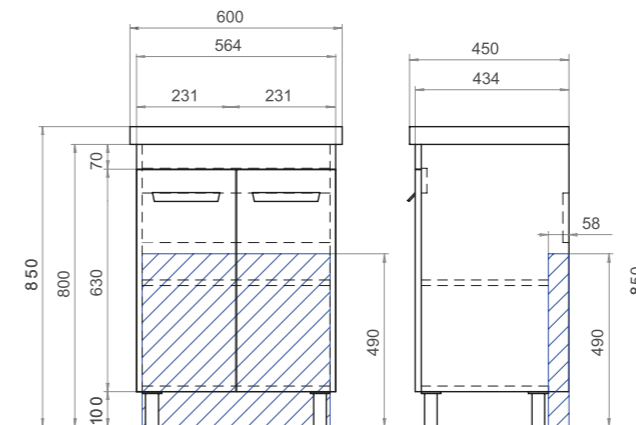

Nova 600 | 700
Зеркальный шкаф
zsh.NOV.60 | zsh.NOV.70

1 дверца с зеркалом,
2 полки ЛДСП,
4 полки ЛМДФ

Место крепления навесов

Nova 600-2-0
Тумба с раковиной
tn.NOV.MIR.60.2D

2 дверцы, 1 полка ЛДСП, ручка пластиковая
матовый хром, опоры квадратные регулируемые