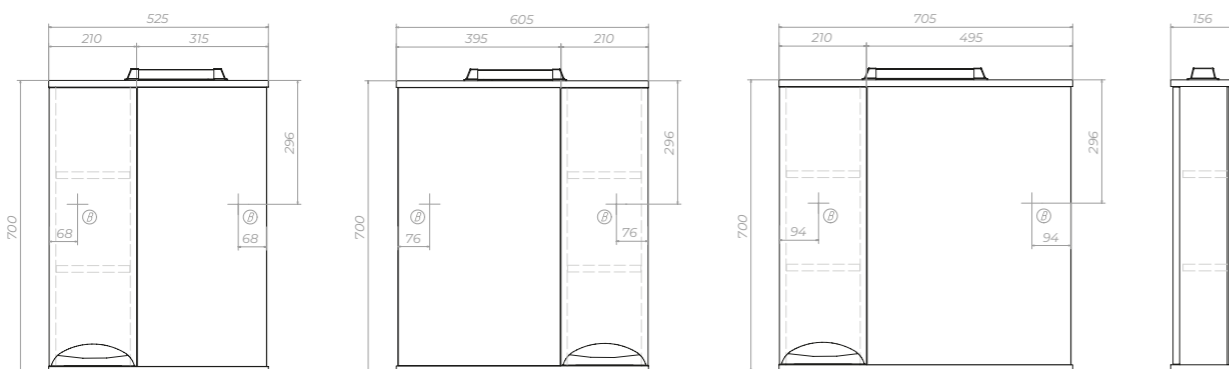

Левое/правое исполнение шкафчика.

2 полки ЛДСП, 1 светодиодный светильник, включатель с розеткой, ручка металлическая хромированная

Два варианта исполнения зеркала: с подсветкой/без подсветки.

В Место крепления навесов