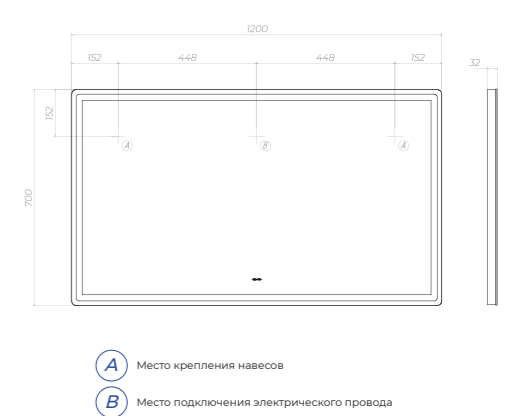

КОМПЛЕКТАЦИЯ:
Luxe (600, 700, 800, 900, 1000, 1200 мм)

- LED-подсветка
- Сенсорное управление
- Часы
- Функция антизапотевания с таймером отключения

КОМПЛЕКТАЦИЯ:
Media (600, 700, 800, 1000мм)

- LED-подсветка
- Сенсорное управление
- Часы
- Функция антизапотевания с таймером отключения
- Дата
- Датчик температуры
- Музыкальный блок (USB, Bluetooth, радио FM)
- FM

Geometry 1200
Зеркало
с LED-подсветкой
z.GEO.120.Luxe