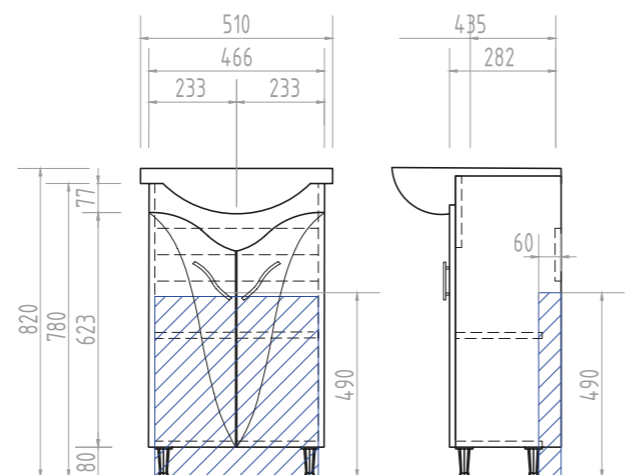

zsh.FAI.50

2 дверцы, 2 полки из стекла, ручка металлическая хромированная

Ⓑ Место крепления навесов

Faina 500-2-0 Тумба с раковиной

tn.FAI.LAD.50.2D

2 дверцы, 1 полка ЛДСП, ручка металлическая хромированная, опоры конус регулируемые