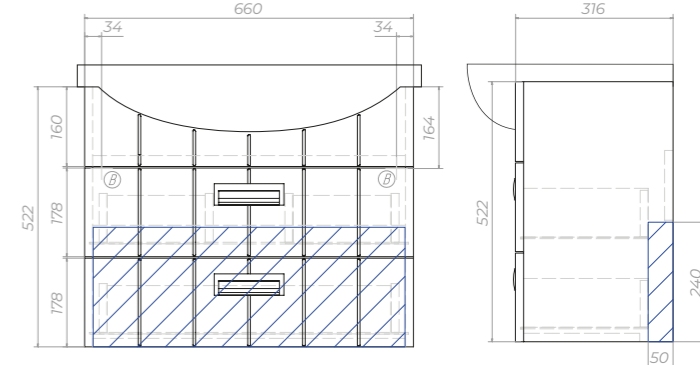

DIANA

600
с 1 ящиком

DIANA

600 | 700
с 2 ящиками

Diana 600-0-2 | 700-0-2 Тумба подвесная с раковиной

tp.DIA.BAL.60.2Y | tp.DIA.BAL.70.2Y

2 ящика, ручка врезная металлическая хромированная

Материал корпуса:
влагостойкая ЛДСП

Материал фасадов: ЛМДФ

Покрытие: пленка ПВХ

Дверцы: петли с механизмом
плавного закрывания

Ящики: направляющие
полного выдвигания

Diana 600-0-1
Тумба
подвесная
с раковиной
tp.DIA.BAL.60.1Y

1 ящик, ручка врезная
металлическая
хромированная

Diana 600 лев./прав.
Зеркало со спотом
z.DIA.60.L.EI / z.DIA.60.R.EI

Левое/правое исполнение
шкафчика.

1 дверца, 2 полки ЛДСП, 1
светодиодный светильник,
выключатель с розеткой, ручка
врезная металлическая
хромированная

Diana 700 лев./прав.
Зеркало со спотом
z.DIA.70.L.EI / z.DIA.70.R.EI

Левое/правое исполнение шкафчика.
1 дверца, 2 полки ЛДСП, 1 светодиодный
светильник, выключатель с розеткой, ручка
врезная металлическая хромированная