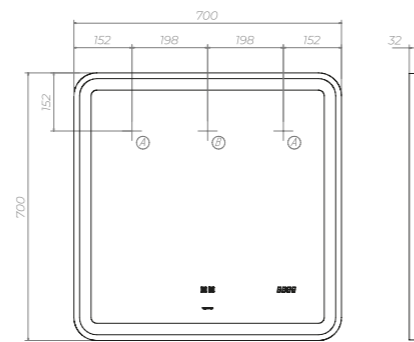

A Место крепления навесов
B Место подключения электрического провода