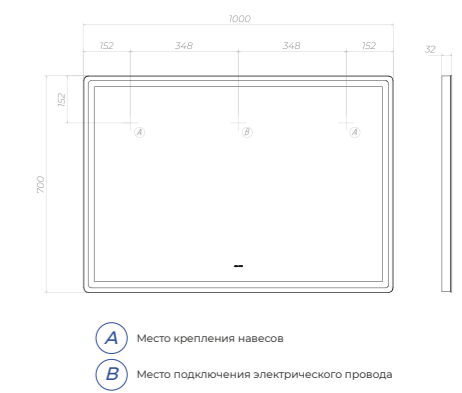

Geometry 1000
Зеркало
с LED-подсветкой
z.GEO.100.Luxe
z.GEO.100.Media