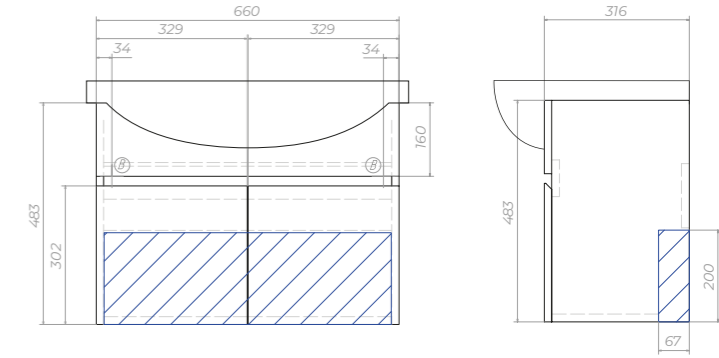

Wing 700-2-0 Тумба подвесная с раковиной

тp.WIN.BAL.70.2D белый

2 дверцы

Место для вывода труб водоснабжения и канализации
 Место крепления навесов