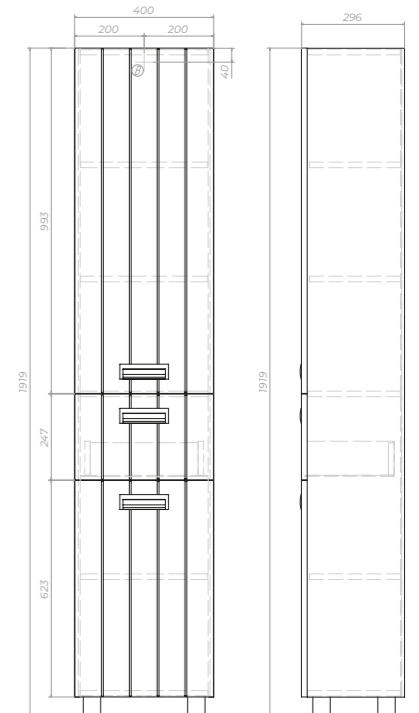

B Место крепления навесов