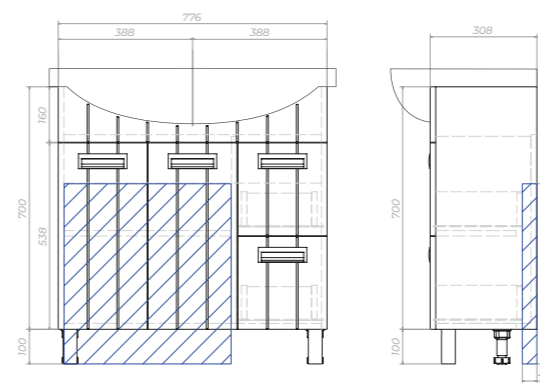

Место для вывода труб водоснабжения и канализации

Пенал Diana

pn.DIA.40

2 дверцы, 1 ящик, 3 полки
ЛДСП, ручка металлическая
хромированная.

Универсальное (левое/
правое) исполнение.