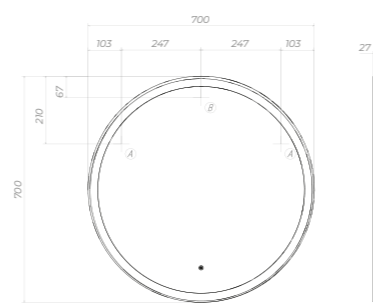

A Место крепления навесов
B Место подключения электрического провода