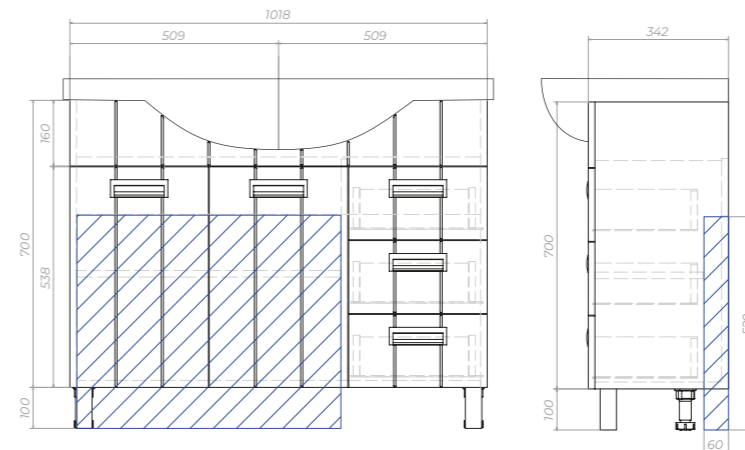

Diana 1050-2-3 Тумба с раковиной

tn.DIA.STI.100.2D.3Y

2 дверцы, 3 ящика, 1 полка
ЛДСП, ручка металлическая
хромированная, опоры
квадратные регулируемые

Место для вывода труб водоснабжения и канализации

Пенал Diana

pn.DIA.40

2 дверцы, 1 ящик, 3 полки
ЛДСП, ручка металлическая
хромированная.

Универсальное (левое/
правое) исполнение.