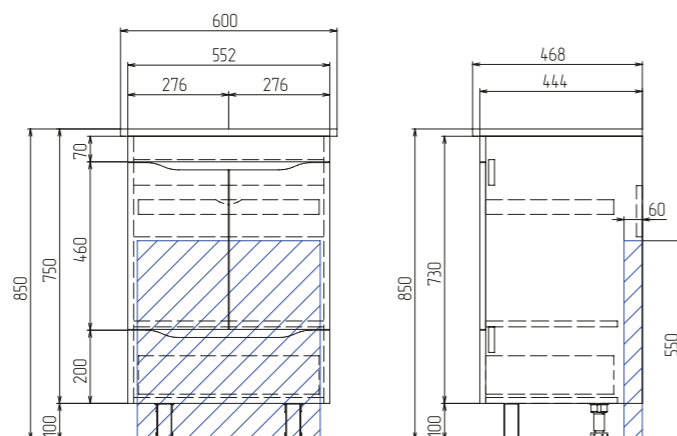

Grani 600-2-1 Тумба с раковиной

tn.GRI. ELI.60.2D.1Y / tn.GRI. ELI.60.2D.1Y дуб сонома

2 дверцы, 1 ящик, органайзер для мелочей,
опоры квадратные регулируемые

Место для вывода труб водоснабжения и канализации

Grani 750-2-1 Тумба с раковиной

tn.GRI. OSK.75.2D.1Y / tn.GRI. OSK.75.2D.1Y дуб сонома

2 дверцы, 1 ящик, органайзер для мелочей,
опоры квадратные регулируемые