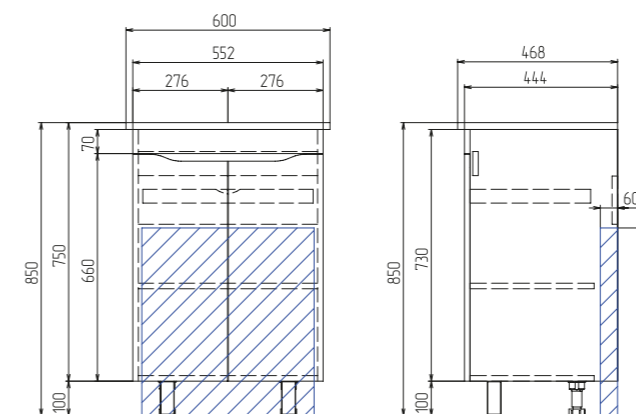

Место для вывода труб водоснабжения и канализации

Grani 750-2-0 Тумба с раковиной

tn.GRI. OSK.75.2D

2 дверцы, органайзер для мелочей, 1 полка ЛДСП, опоры квадратные регулируемые