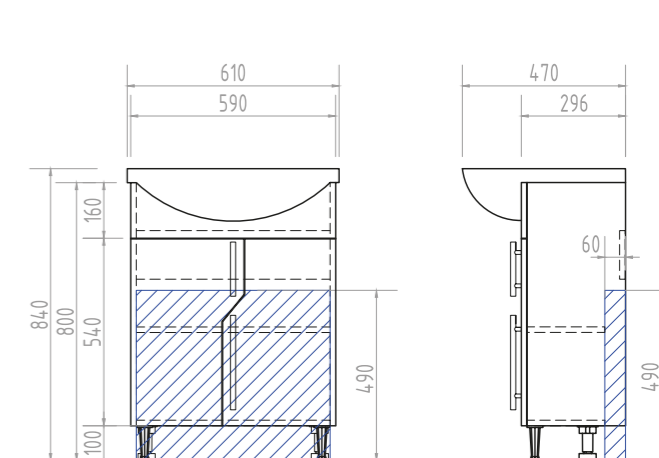

2 дверцы, 1 полка ЛДСП, опоры конус регулируемые