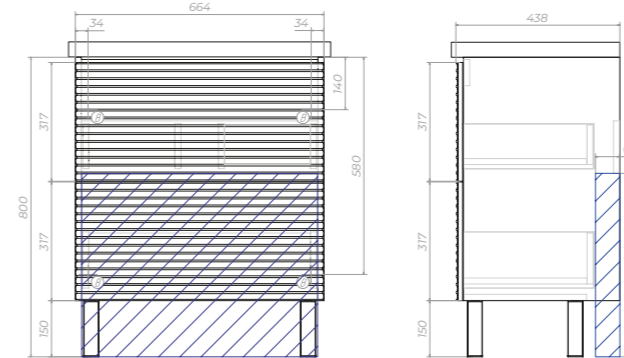

Место для вывода труб водоснабжения и канализации
 Место крепления навесов

Otti 800-0-2
Тумба с раковиной
tn.OTT.COM.80.2Y

2 ящика, опоры квадратные регулируемые
2 варианта размещения: напольное/
подвесное