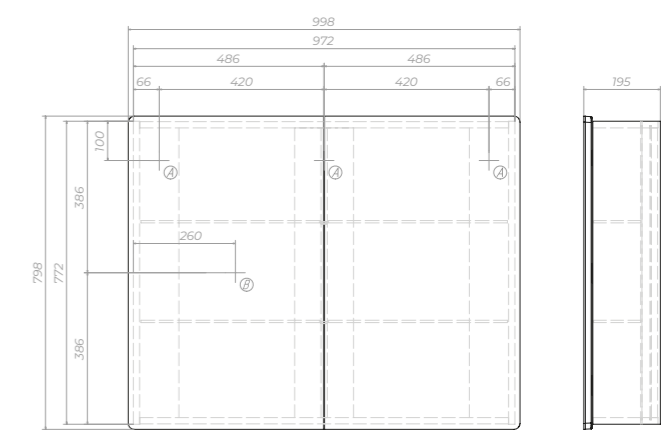

Geometry 1000 Зеркальный шкаф с LED-подсветкой

zsh.GEO.100.EI

2 дверцы, 4 полки из стекла, светодиодная подсветка, сенсорный включатель

A Место крепления навесов
B Место подключения электрического провода

Смотри
видеообзор