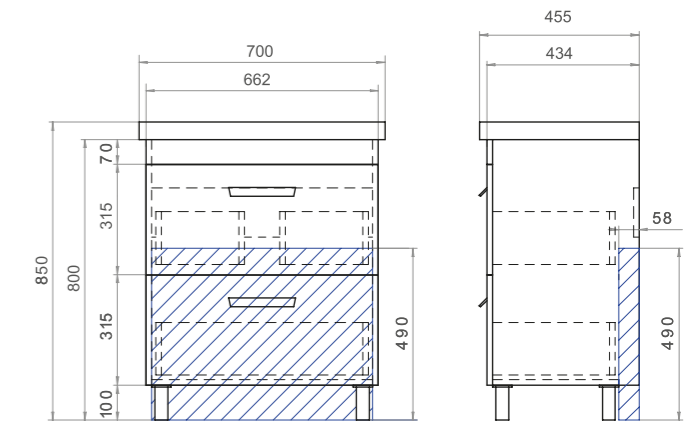

Место для вывода труб водоснабжения и канализации