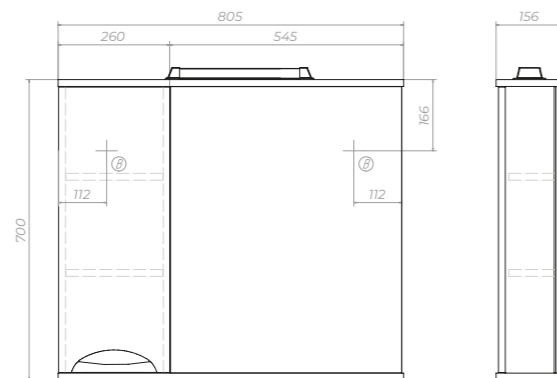

Callao 800 Зеркало со спотом

z.CAL.80.L.EI

1 дверца, 2 полки ЛДСП, 1 светодиодный светильник, выключатель с розеткой, ручка металлическая хромированная