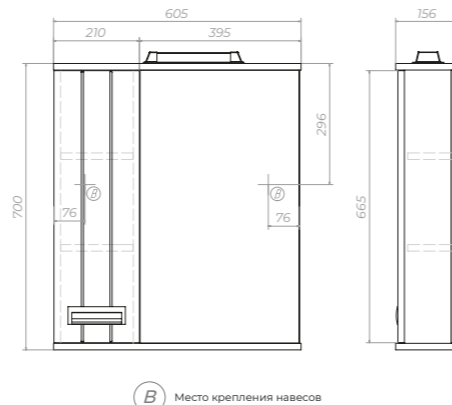

DIANA

600
с 1 ящиком

DIANA

600 | 700
с 2 ящиками

Diana 600-0-2 | 700-0-2 Тумба подвесная с раковиной

tp.DIA.BAL.60.2Y | tp.DIA.BAL.70.2Y

2 ящика, ручка врезная металлическая хромированная

Материал корпуса:
влагостойкая ЛДСП

Материал фасадов: ЛМДФ

Покрытие: пленка ПВХ

Дверцы: петли с механизмом
плавного закрывания

Ящики: направляющие
полного выдвигания

Diana 600-0-1
Тумба
подвесная
с раковиной
tp.DIA.BAL.60.1Y

1 ящик, ручка врезная
металлическая
хромированная

Diana 600 лев./прав.
Зеркало со спотом
z.DIA.60.L.EI / z.DIA.60.R.EI

Левое/правое исполнение
шкафчика.

1 дверца, 2 полки ЛДСП, 1
светодиодный светильник,
выключатель с розеткой, ручка
врезная металлическая
хромированная

Diana 700 лев./прав.
Зеркало со спотом
z.DIA.70.L.EI / z.DIA.70.R.EI

Левое/правое исполнение шкафчика.
1 дверца, 2 полки ЛДСП, 1 светодиодный
светильник, выключатель с розеткой, ручка
врезная металлическая хромированная