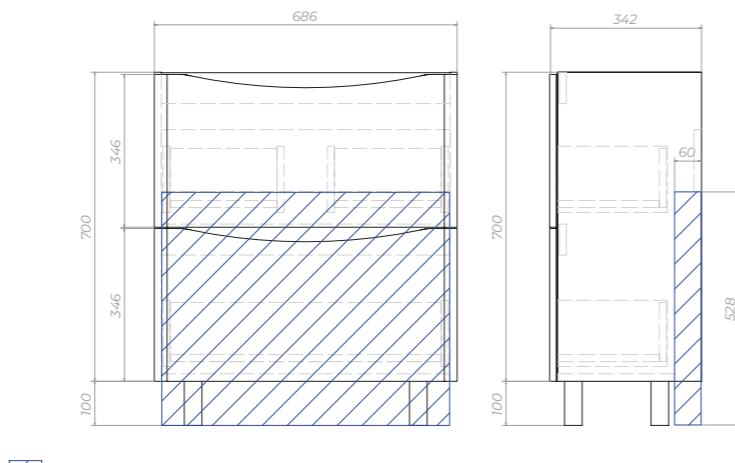

Место для вывода труб водоснабжения и канализации