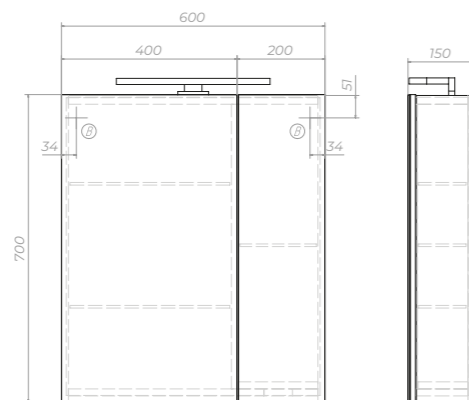

Plaza 600
Зеркальный шкаф со светильником

zsh.PLA.60.EI

2 дверцы, 3 полки из стекла,
1 светодиодный светильник,
включатель с розеткой

В Место крепления навесов