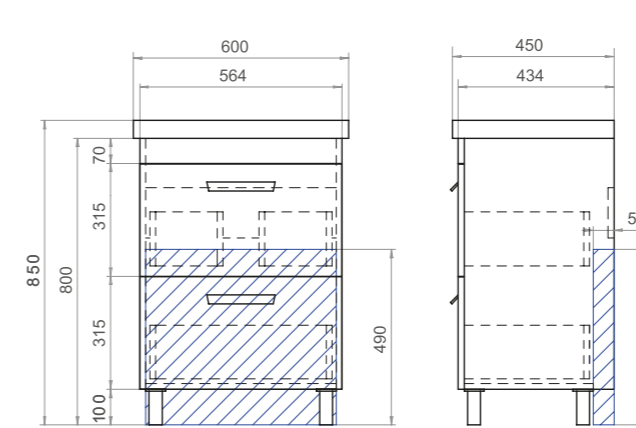

Plaza 600-0-2 Тумба с раковиной

tn.PLA.FOS.60.2Y

2 ящика, ручка врезная металлическая
хромированная, опоры квадратные регулируемые

Место для вывода труб водоснабжения и канализации

Plaza 700-0-2 Тумба с раковиной

tn.PLA.FOS.70.2Y

2 ящика, ручка врезная металлическая
хромированная, опоры квадратные регулируемые