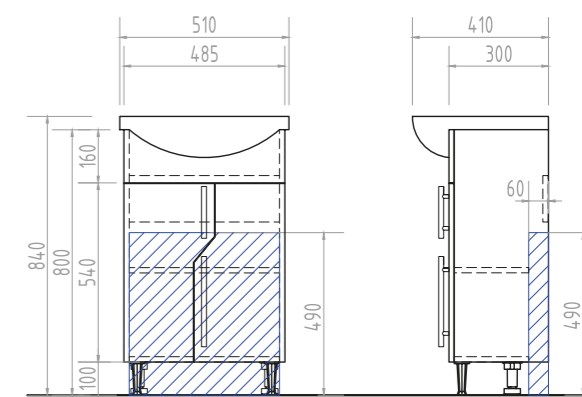

2 дверцы, 1 полка ЛДСП, опоры конус регулируемые

Место для вывода труб водоснабжения и канализации

1/2 дверцы, 2 полки ЛДСП