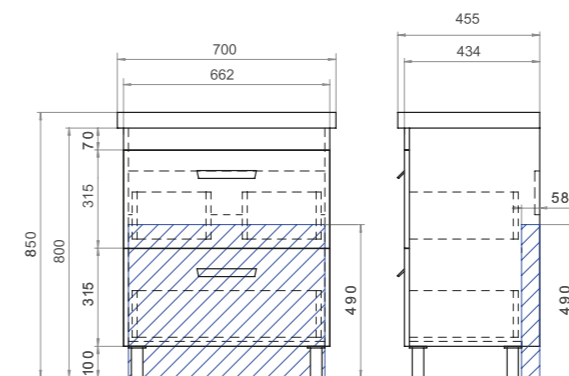

Nova 700-0-2 Тумба с раковиной

tn.NOV. MIR.70.2Y

2 ящика, ручка пластиковая матовый хром,
опоры квадратные регулируемые

Место для вывода труб водоснабжения и канализации