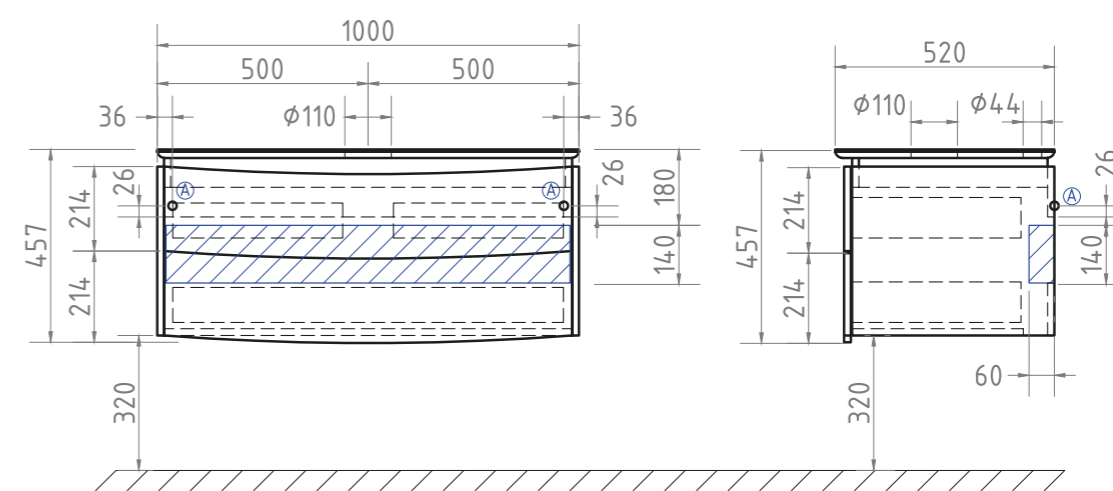

Место для вывода труб водоснабжения и канализации
 Место крепления навесов