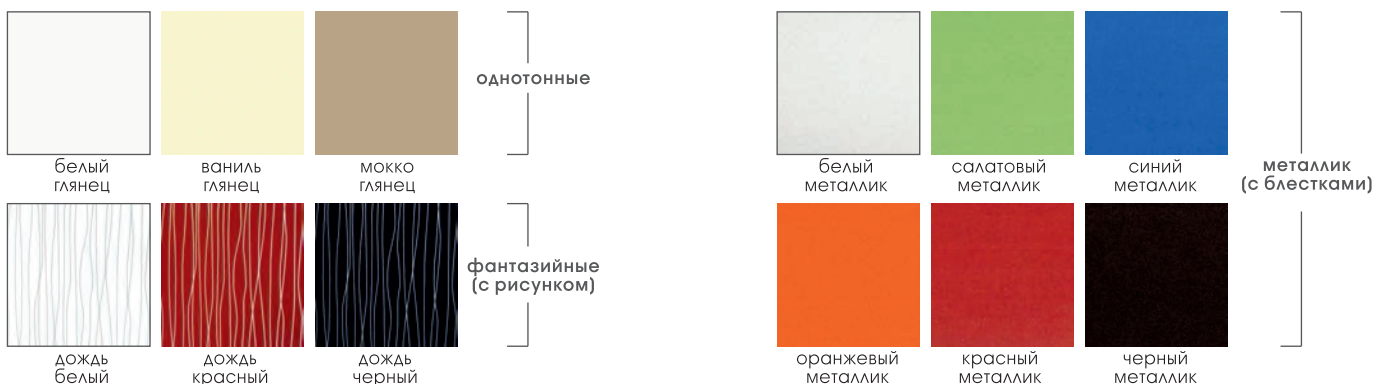

гляцевые текстуры: