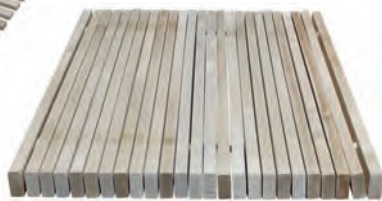

0,6 / 0,7 / 0,8 / 0,9 / 1,0 / 1,2 / 1,4 / 1,6 / 1,8 / 2,0