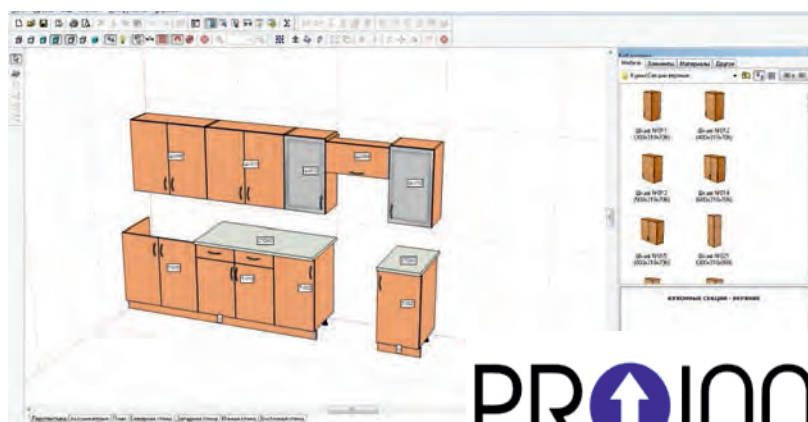

## СОВРЕМЕННОЕ ВЫСОКОТЕХНОЛОГИЧНОЕ ОБОРУДОВАНИЕ

оборудование с числовым программным управлением (ЧПУ) ведущих европейских производителей обеспечивает отличное качество и высокую точность раскроя плитных материалов и их обработки