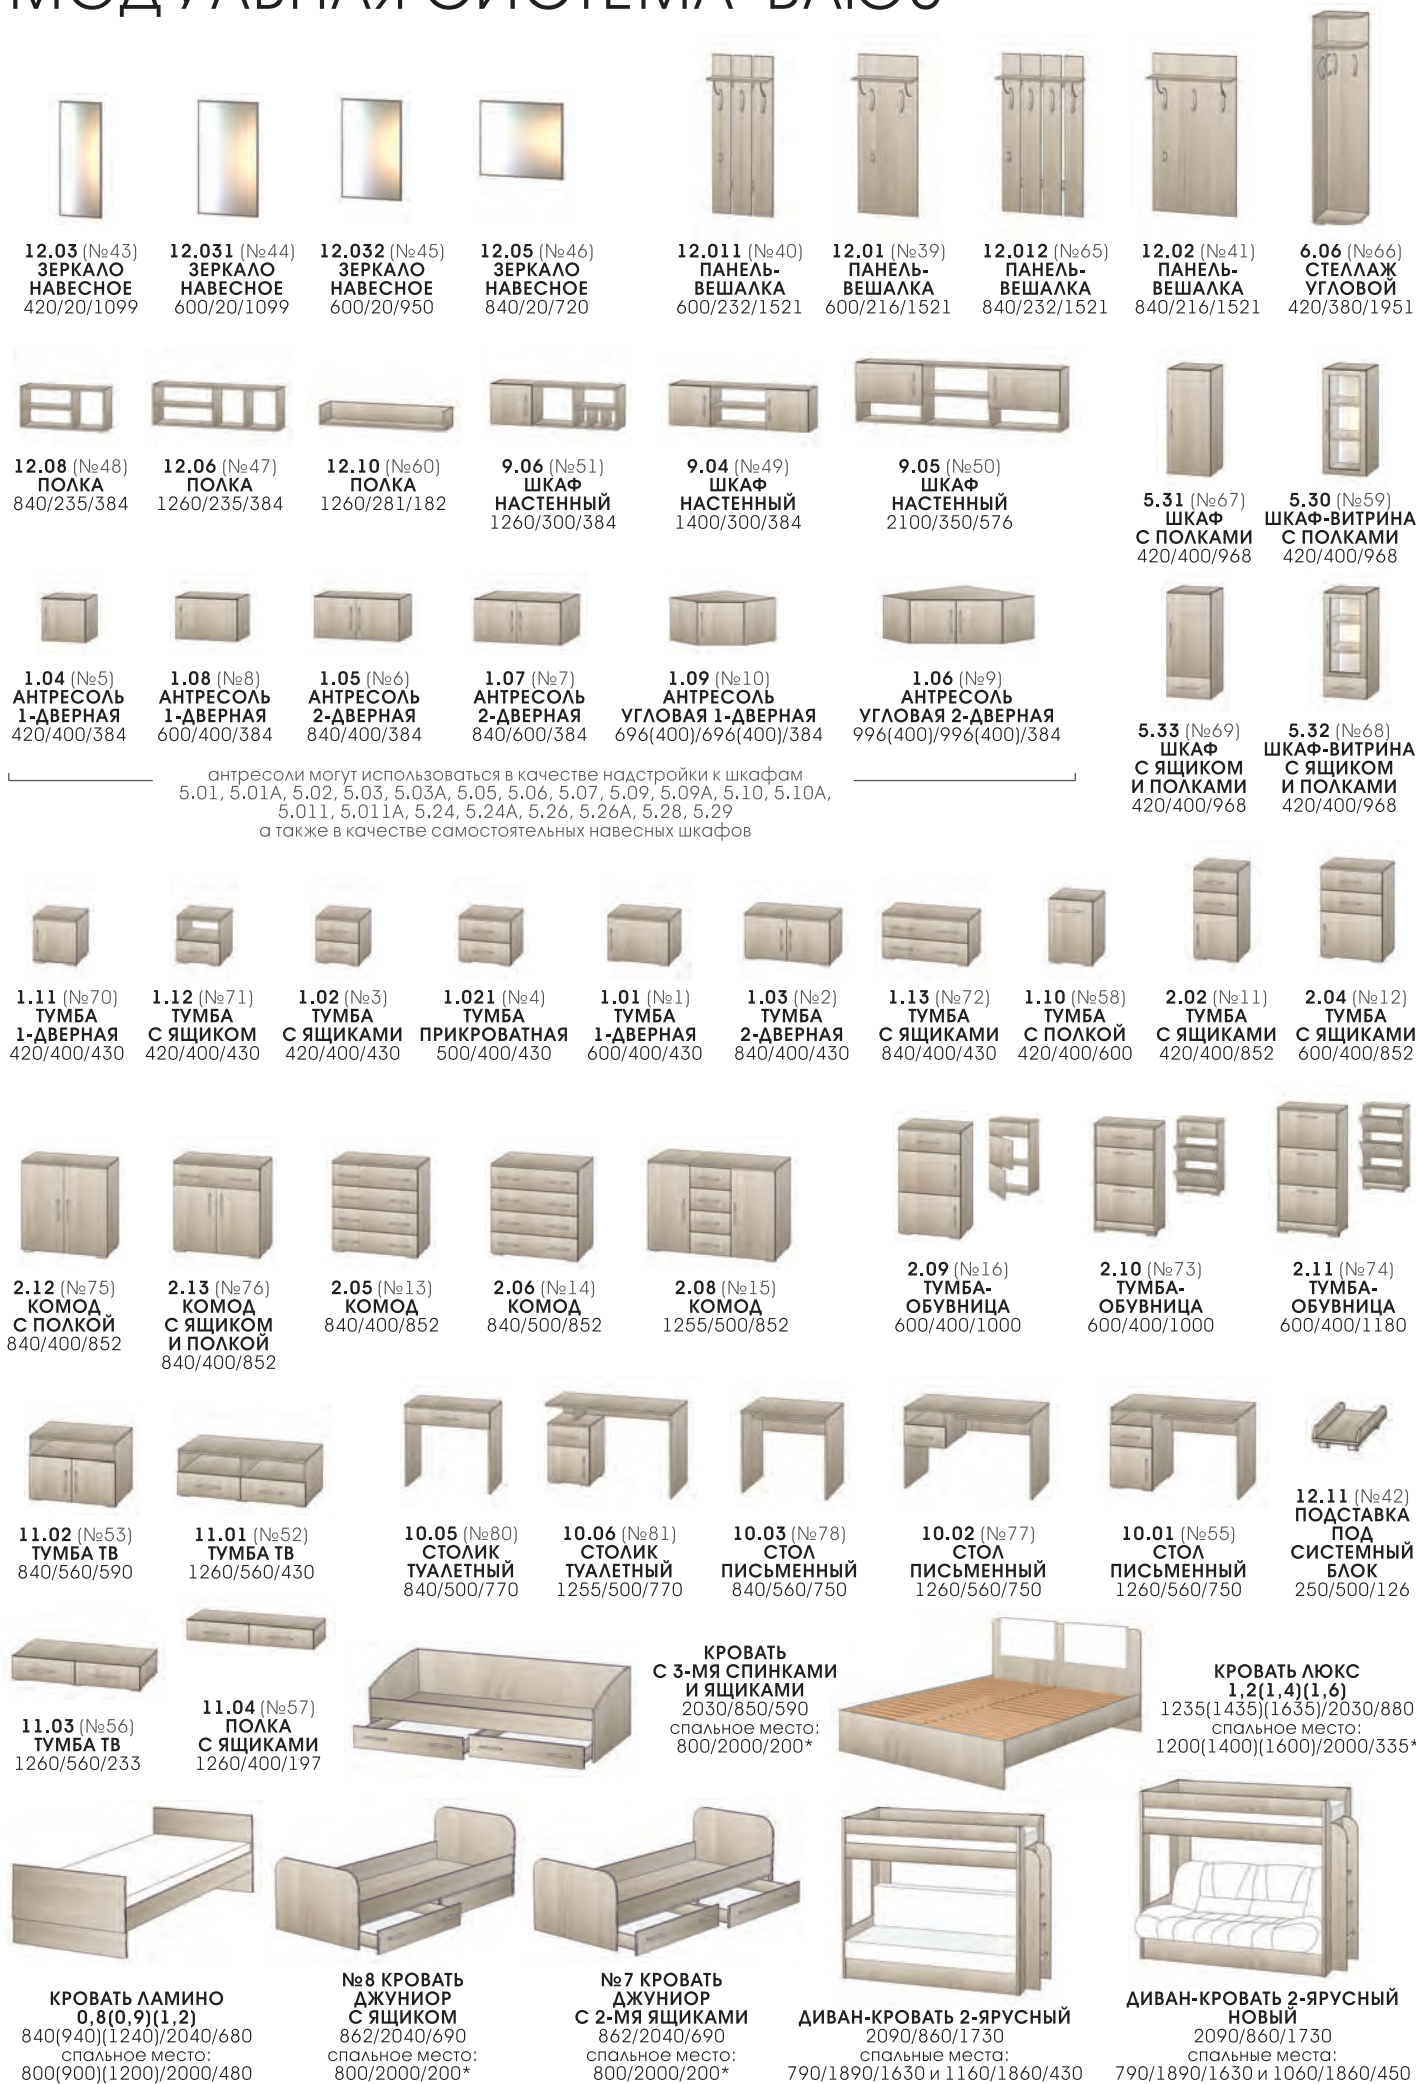

МОДУЛЬНАЯ СИСТЕМА БЛЮЗ