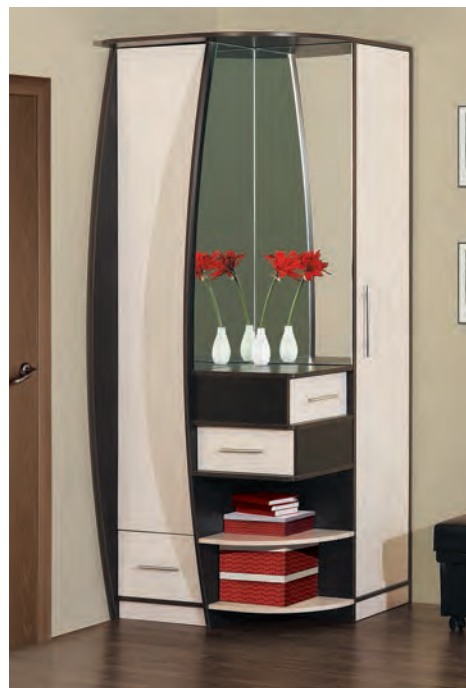

ПРИХОЖАЯ ЭГИДА №14

Размеры (мм)
шир./глуб./выс.
900/900/2200

Корпус и фасады:
ЛДСП

Один вариант
исполнения
(крючки справа,
штанга слева)