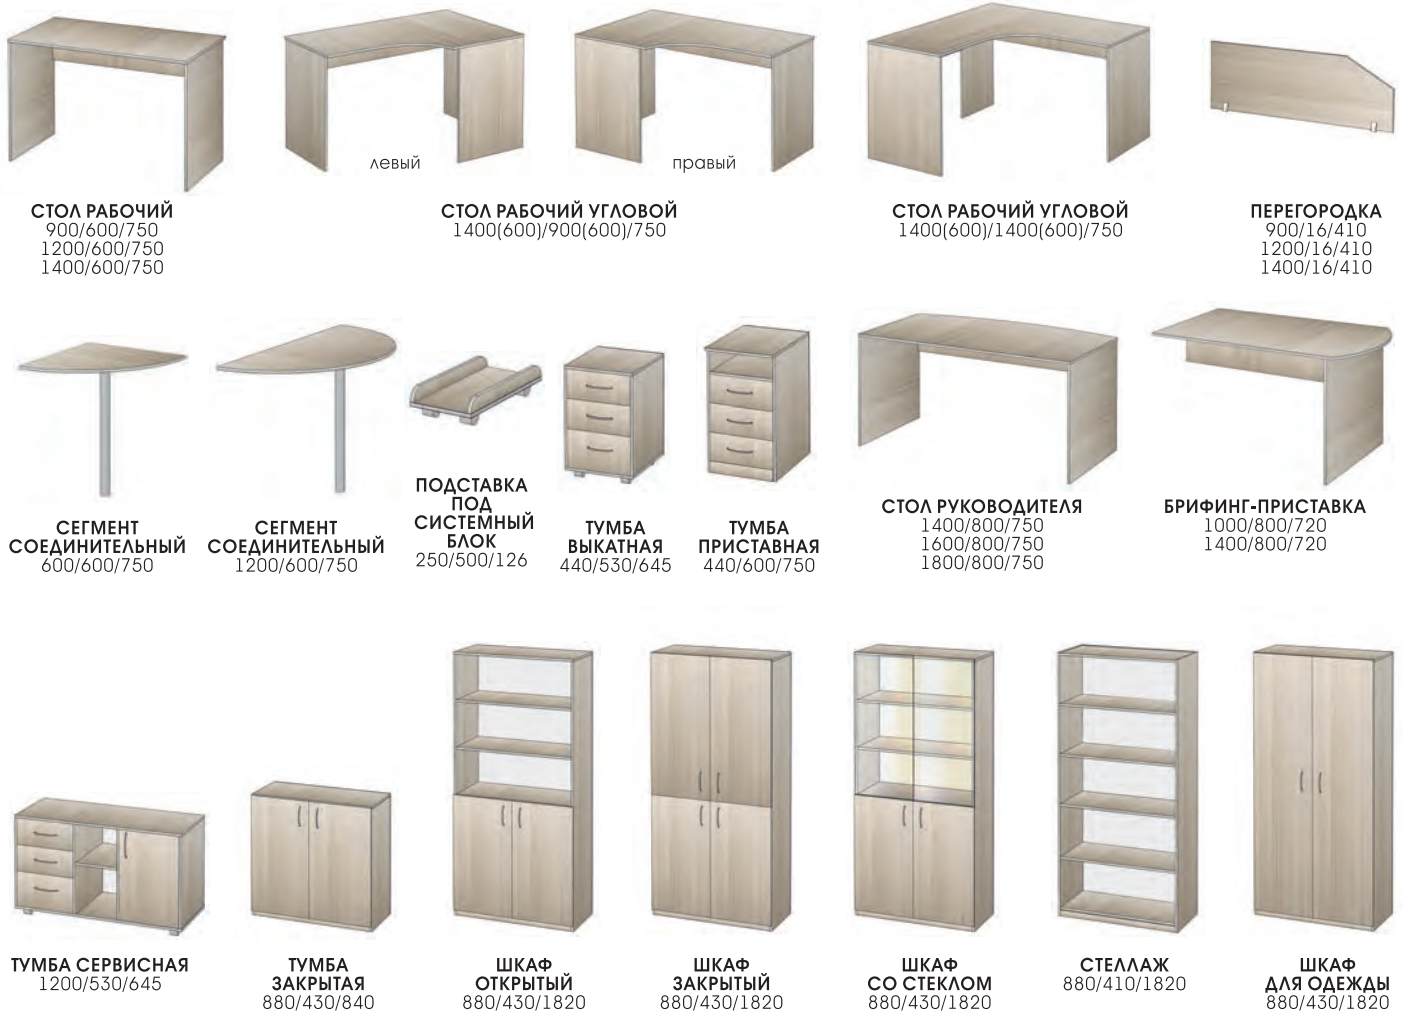

ОФИСНАЯ МЕБЕЛЬ