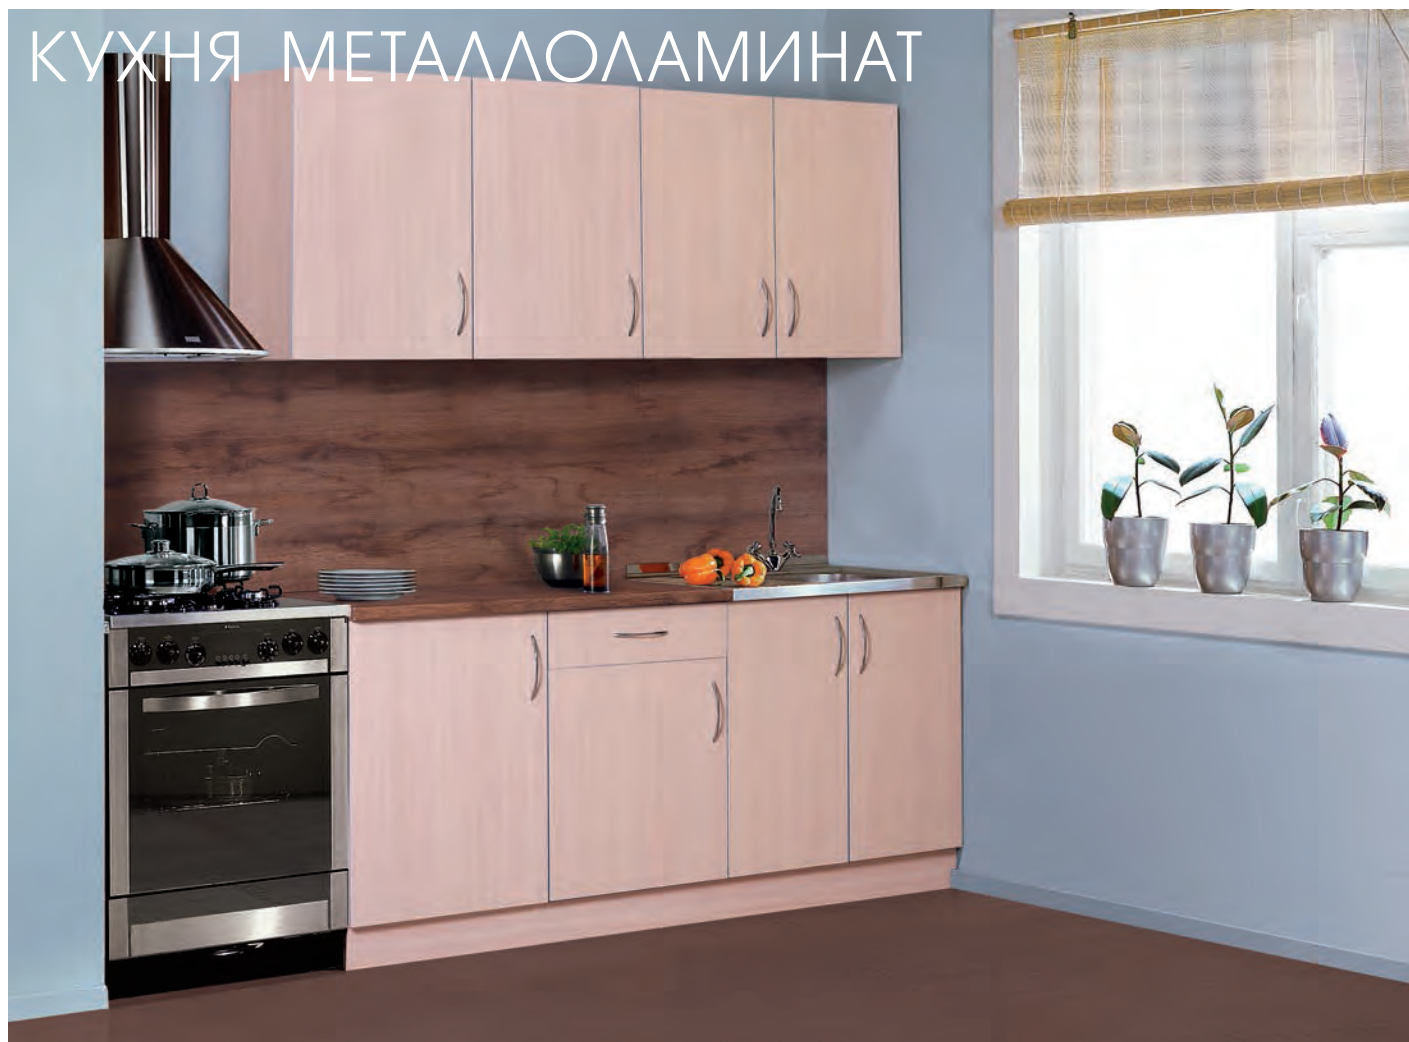

КУХНЯ МЕТАЛЛОЛАМИНАТ