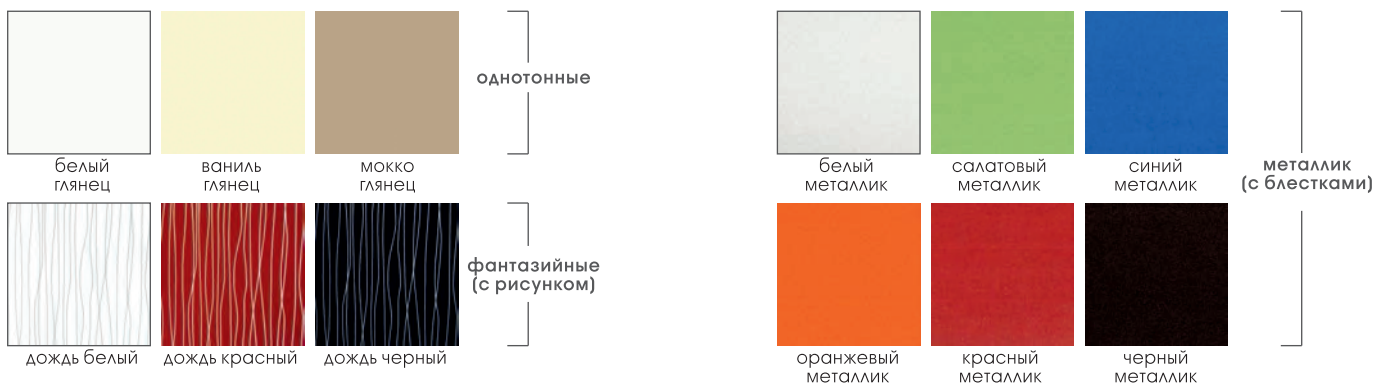

гляцевые текстуры: