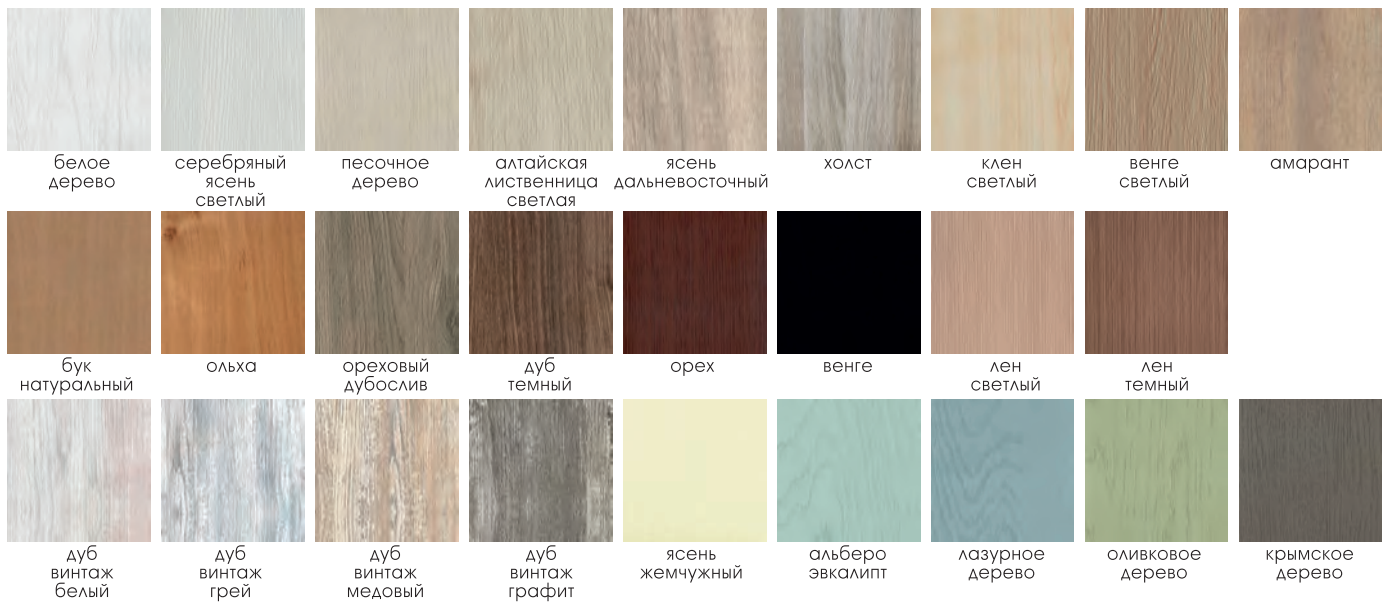

древесные текстуры (рисунок и фактура пленки имитирует различные породы дерева и других натуральных материалов):