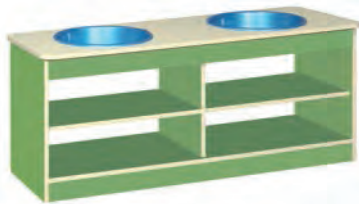

ЦЕНТР ВОДЫ И ПЕСКА
1295/440/520