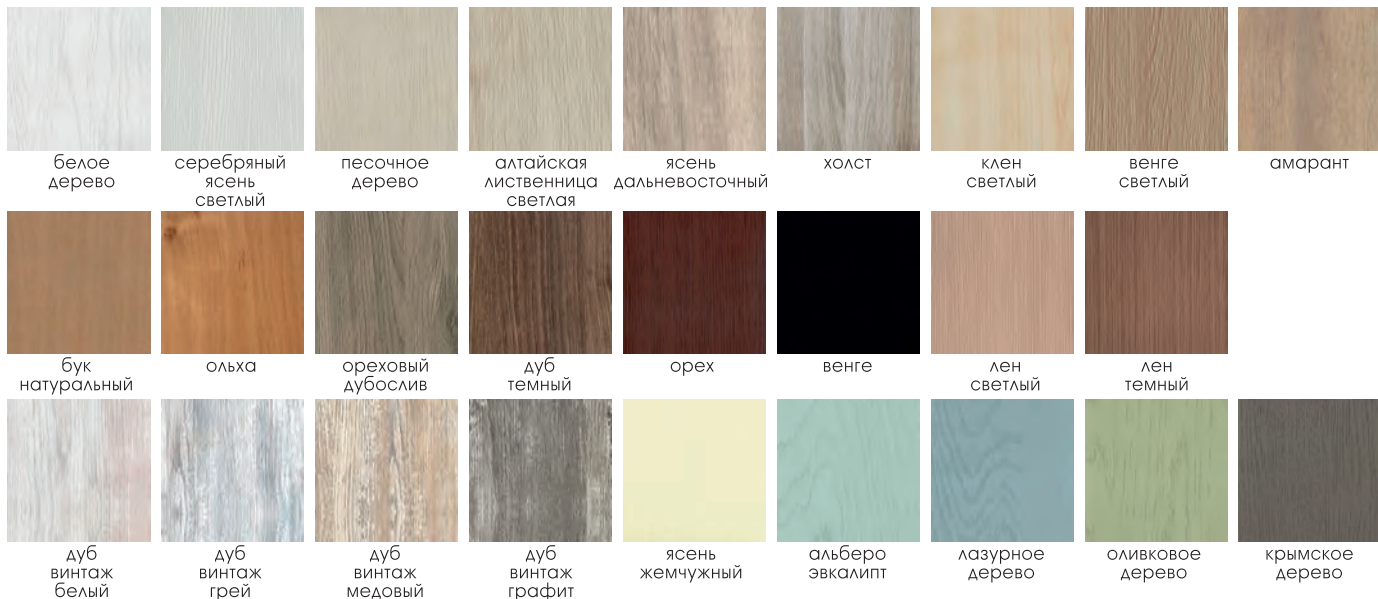

древесные текстуры (рисунок и фактура пленки имитирует различные породы дерева и других натуральных материалов):