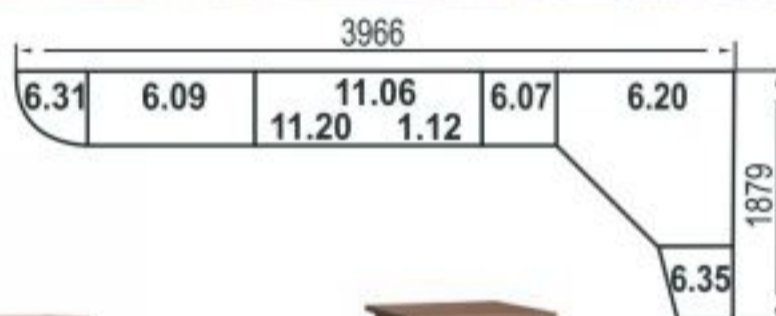

6.12
882x590x2336
Шкаф 2-х дверный

6.39
420x590x2336
Переходной шкаф

Модульная программа **БЕРЕСТА**

Программа модульной мебели **Береста** имеет множество цветовых комбинаций. Вариант комплектации гостиной в новом цвете ясень шимо темный.