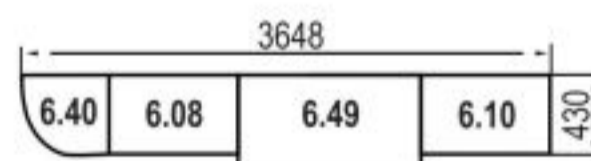

6.40
560x430x2336
Секция приставная