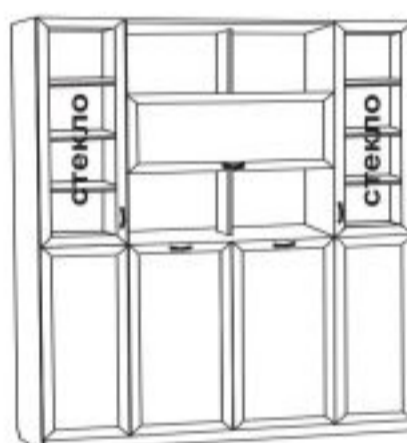

С 521 М

2122x430 h2327
(900x2000)