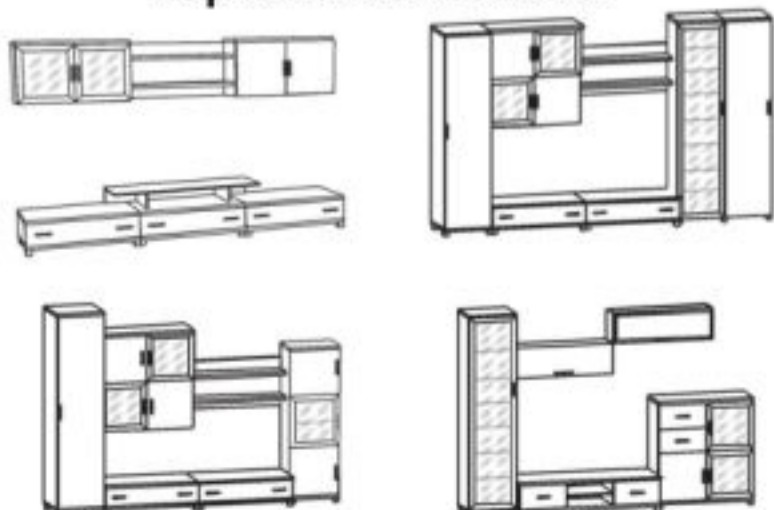

Варианты компоновки

Цвета изготовления

Стекло матовое

Слива валлис с алюминиевой рамкой (26)   Жасмин (51)

Черный (61)

Капучино (45)