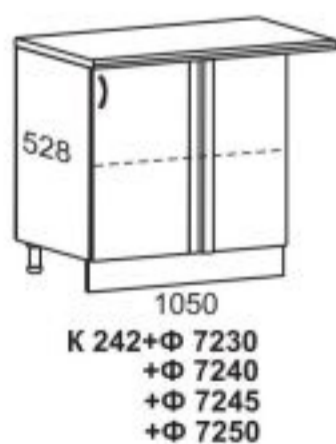

Кухни ПРЕМИУМ И СТАНДАРТ

К-корпус
Ф-фасад

Только для "Премиум"!

Дополнительный щит

568 x 528

Рампа

2400 x 320

1200 x 320

600 x 600

Дополнительные панели

Карниз (для кухни "Стандарт")

Цоколь

**Внимание! Корпуса и фасады
заказываются отдельно!**

Столешницы, мойки, посудосушители и ручки
заказываются отдельно! Высота столов указана
с учетом столешницы h 26,6мм!