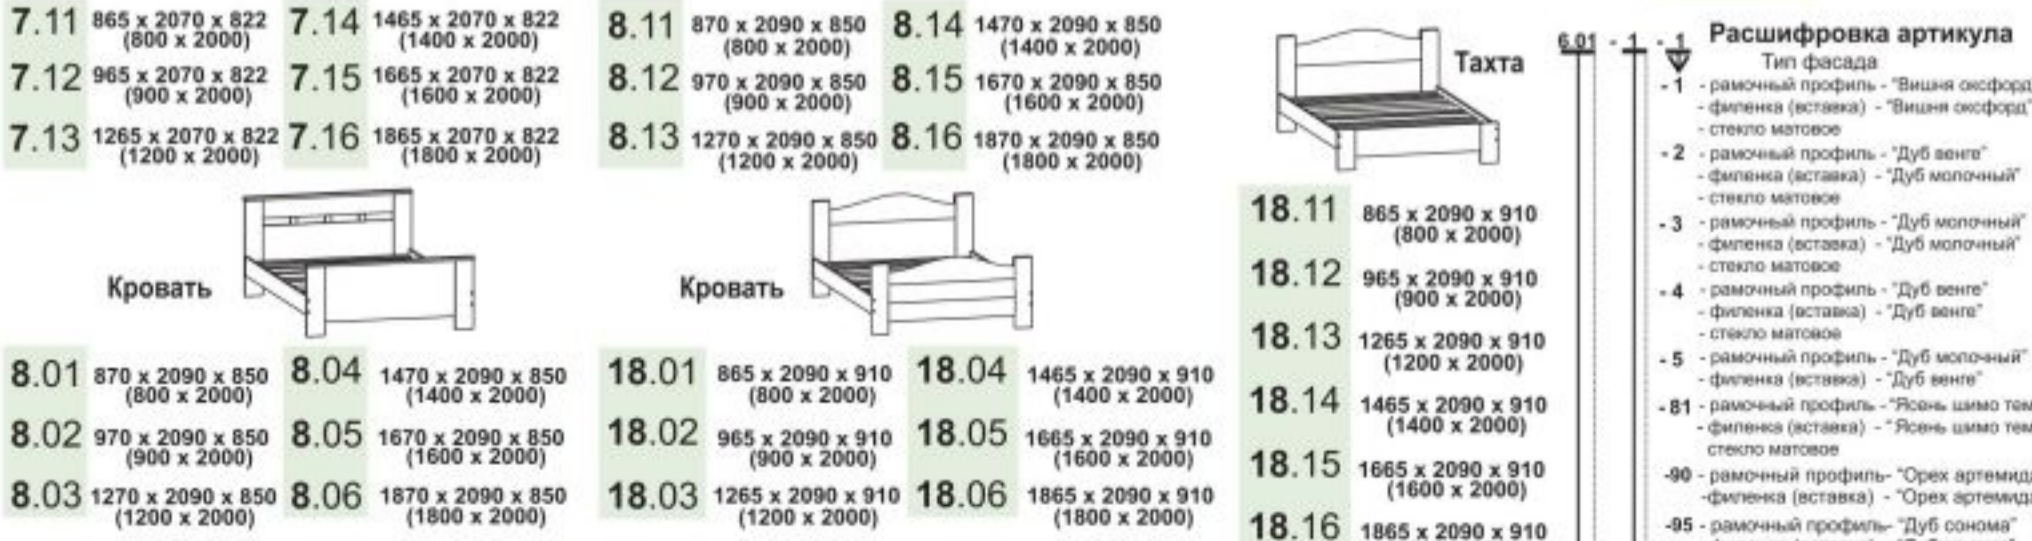

Модульная программа БЕРЕСТА