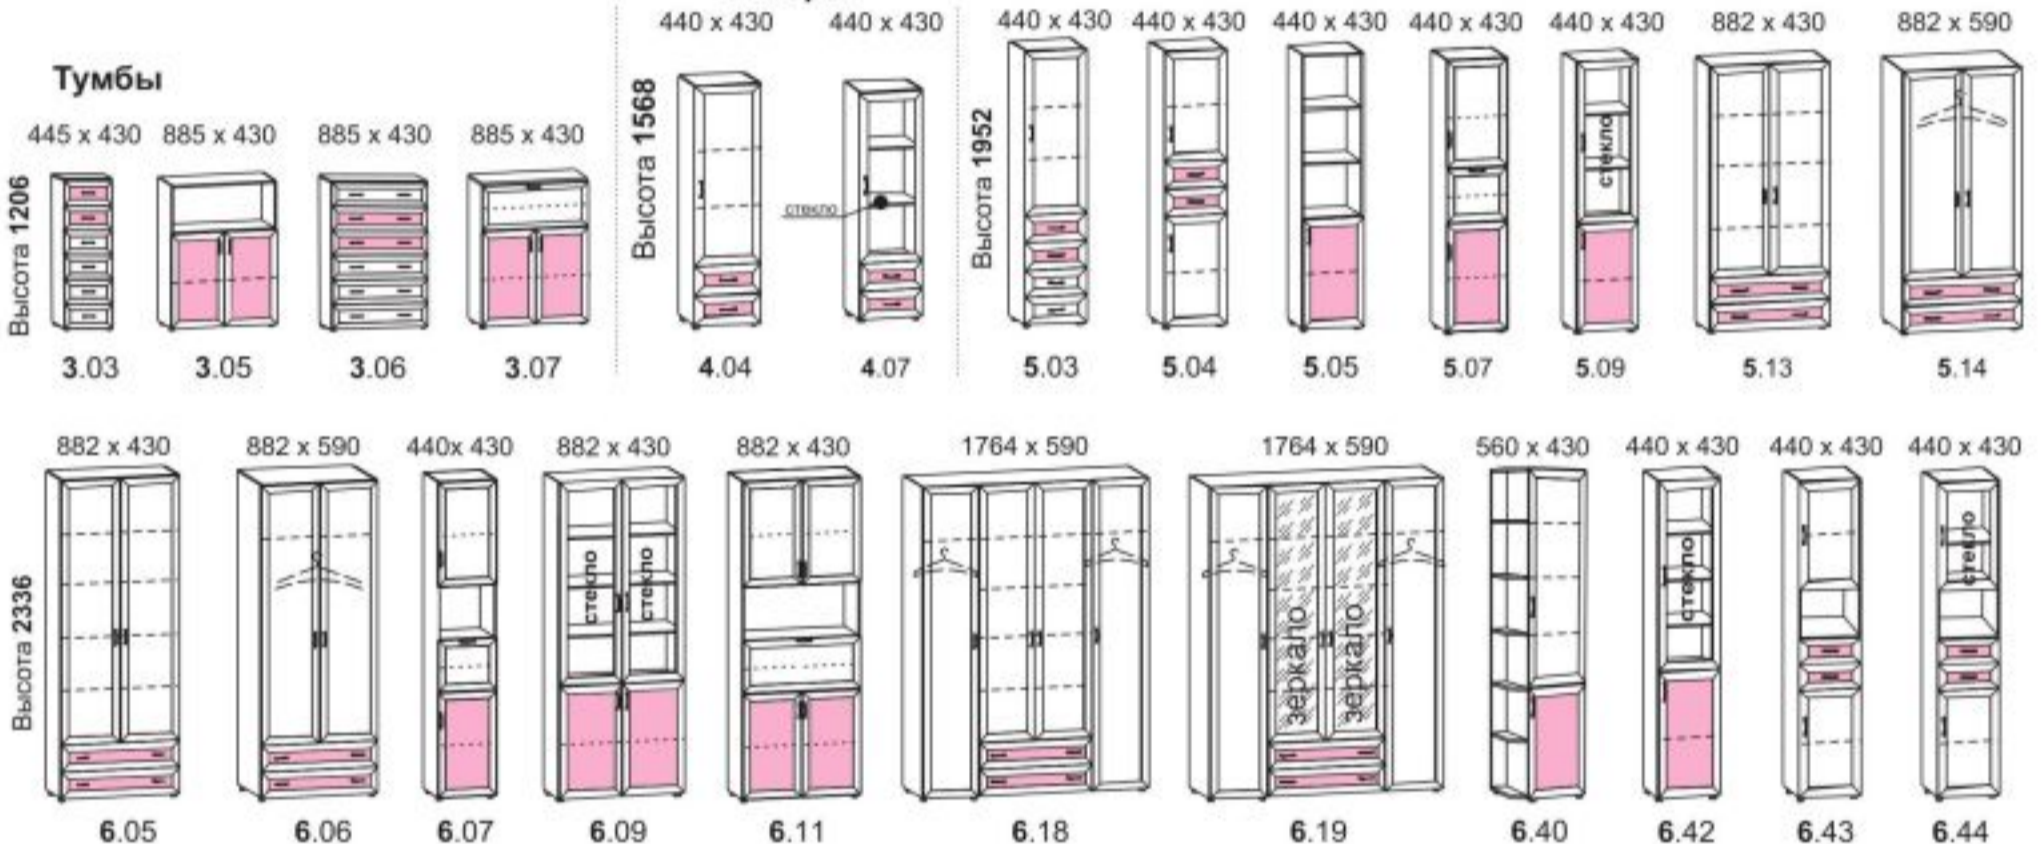

Модульная программа РАДУГА

Тумбы

Шкафы

Расшифровка артикула изделия

Изделия комплектуются цветными фасадами одного цвета и количеством согласно картинке.

Дополнительные фасады

Расшифровка артикула дополнительного фасада

Внимание!

Есть возможность заказа дополнительного цветного фасада отдельно от изделия.