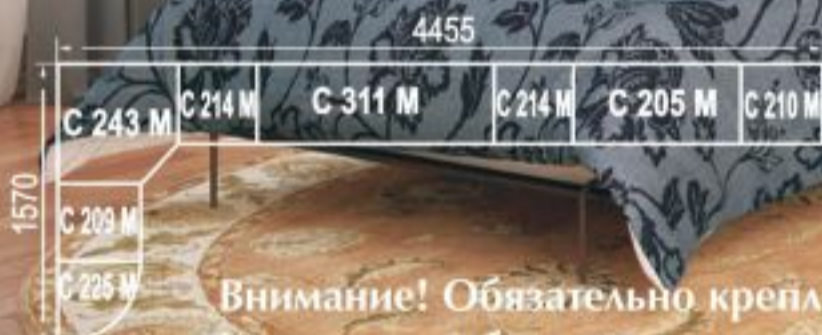

НОВИНКА

Внимание! Обязательно крепление к капитальной стене!

Крепеж приобретается дополнительно в зависимости от материала капитальной стены!

1520x430x2220
(1400x2000)

Подъемная кровать
вертикальная