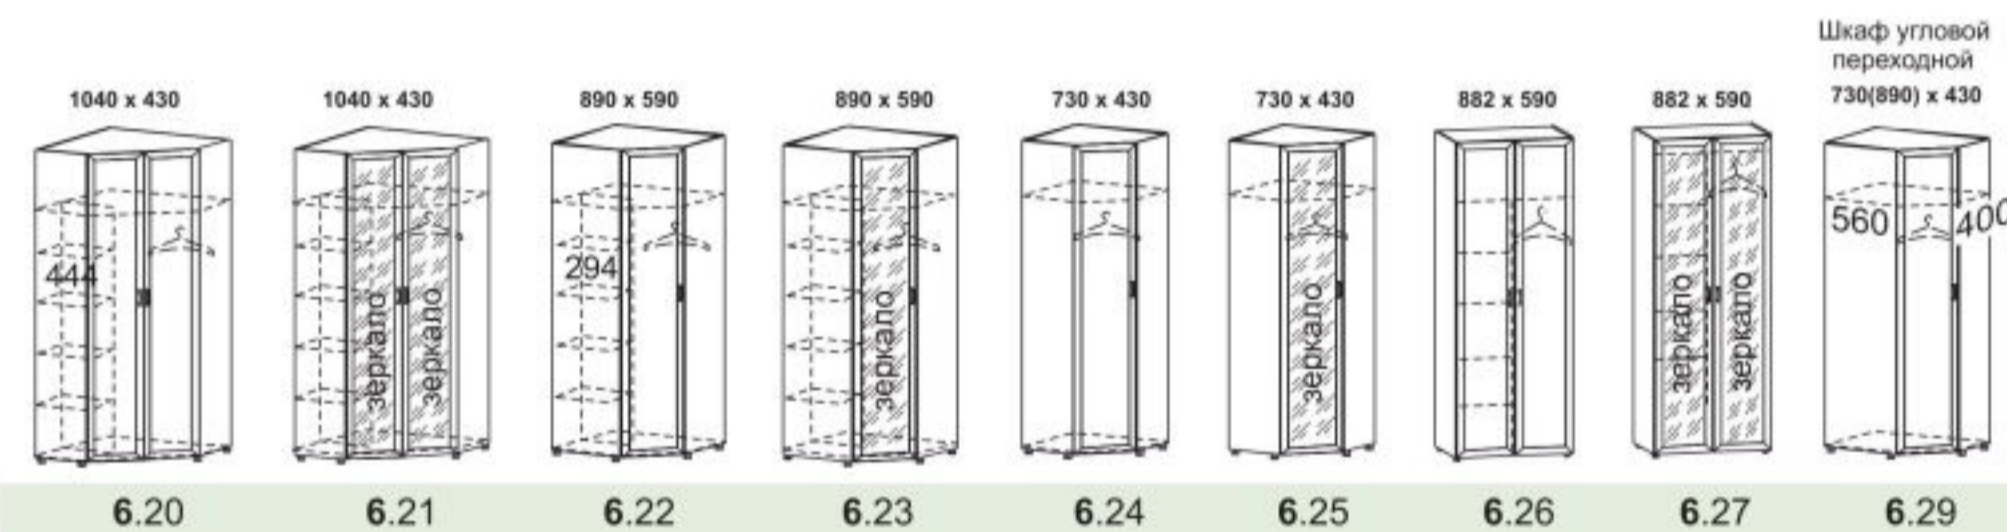

12.04
600x1512
Зеркало

12.17
600x220x1510
Вешалка
для прихожей

12.16
600x430x386
Антерсоль
2-х дверная

12.15
605x430x438
Тумба
для прихожей

1800			430
12.16	12.16	12.19	
12.04	12.17		
12.15	12.15		

Модульная программа БЕРЕСТА