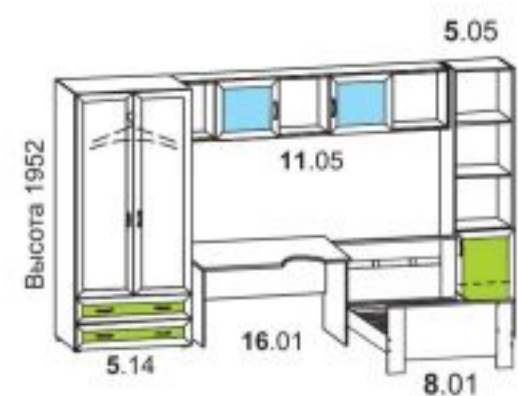

Модульная программа РАДУГА

Возможные варианты фасадов

Рамка "Дуб молочный"
Вставка "Зеленый"
(371)

Рамка "Дуб молочный"
Вставка "Голубой"
(373)

Рамка "Дуб молочный"
Вставка "Розовый"
(374)