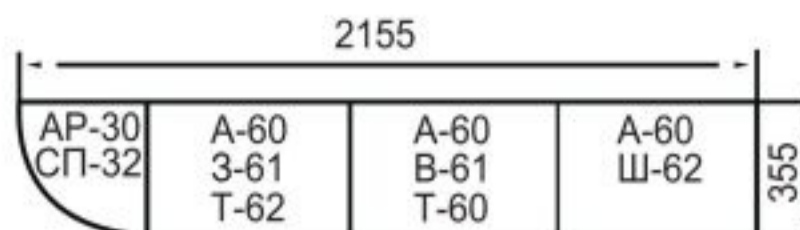

Вариант комплектации прихожей

B-61
600x25x1490
Вешалка

СП-32
355x355x1950
Приставка

A-60
600x355x420
Антресоль

Ш-60
600x355x1950
Шкаф

Полный
ассортимент
модульной
программы
"Вече"
стр. 24

Цвета изготовления фасадов