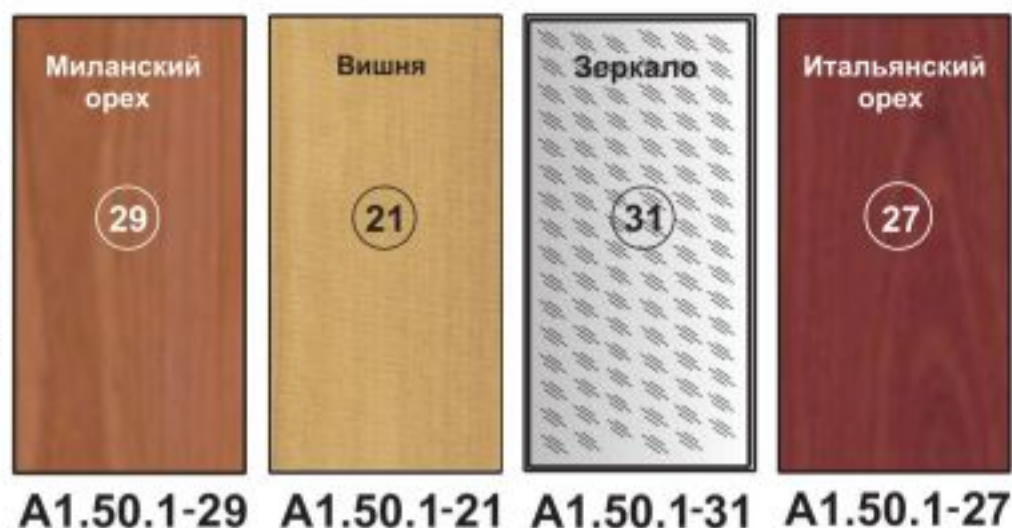

Шкафы-купе на заказ

Расшифровка артикула

A1.50.1-21 - Материал - 21 - Вишня
ДСП 23 - Дуб молочный
24 - Дуб венге
27 - Орех итальянский
29 - Орех миланский
31 - Зеркало
35 - Стекло матовое
26 - Слива валлис
81 - Ясень шимо темный
90 - Орех артемида
95 - Дуб сонома

↓ 1 - Один сегмент
↓ 50 - Ширина двери 500 мм
A1 - Алюминиевый профиль,
C1 - Стальной профиль

Модельный ряд дверей для шкафов-купе

1 сегмент