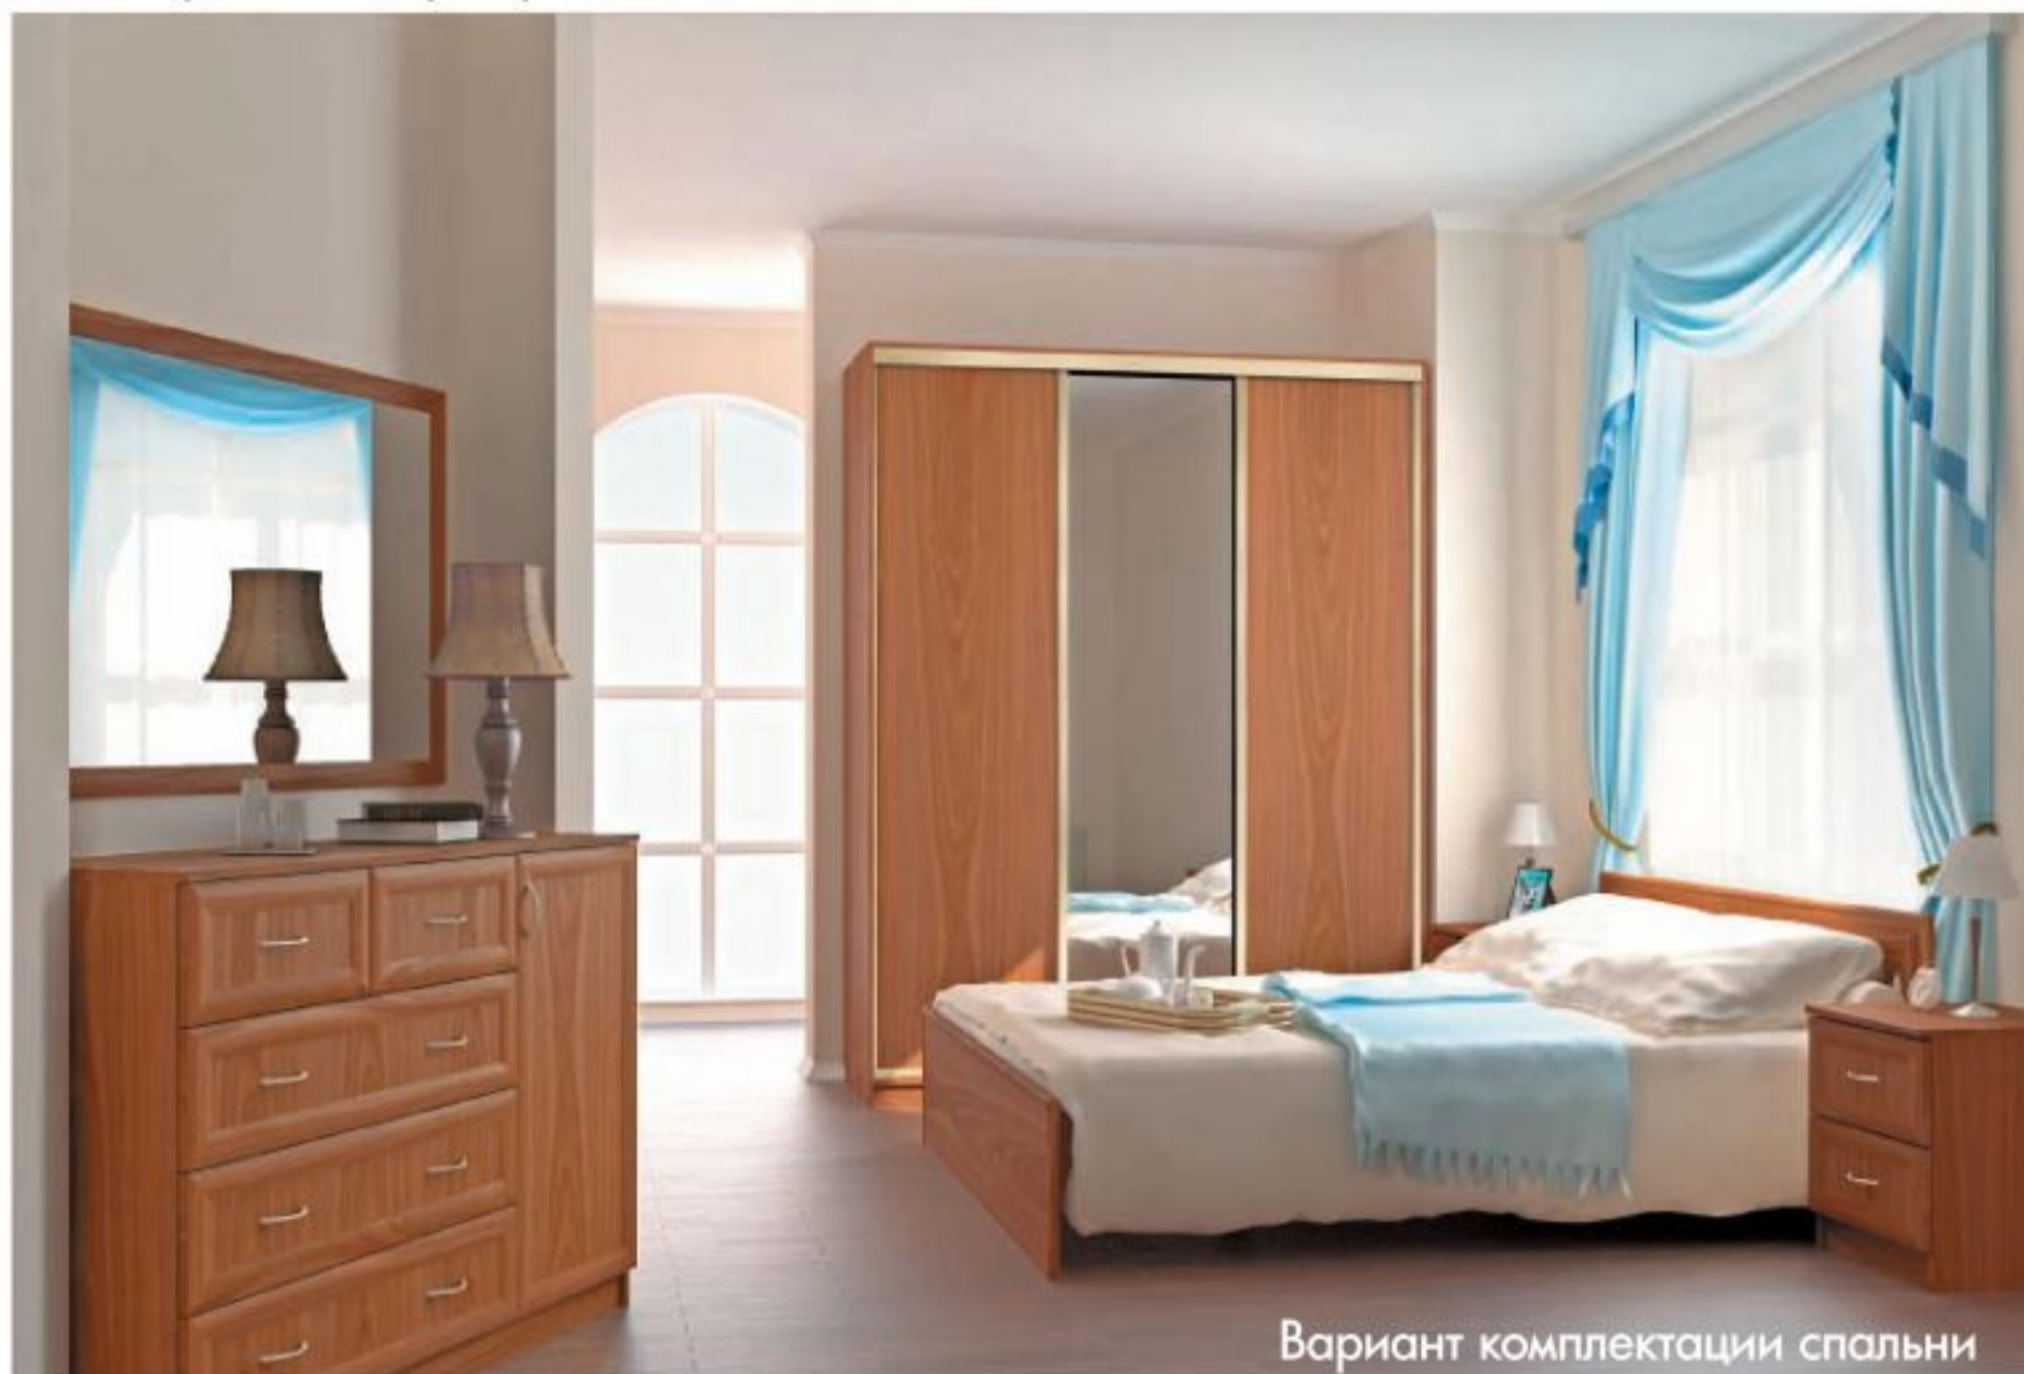

Модульная программа ВОЛХОВА

Вариант комплектации спальни

Спокойные, строгие линии в сочетании с теплыми тонами дерева создают в помещении атмосферу покоя и гармонии.

С 438 Т

1680x2050x730

Тахта

1600x2000

Матрас "Стандарт"