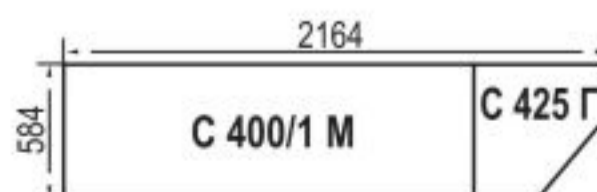

Секция мебельная
торцева

С 450

600x20x800

Зеркало

С 434 М

405x426x532

Тумба
с 2-мя ящиками

Полный
ассортимент
модульной
программы
"Волхова"
стр. 53