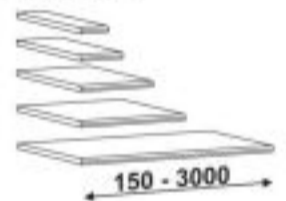

Встраиваемые посудосушители

	на длину (мм)
K 904	450
K 906	600
K 908	800
K 909	900

Посудосушители в навесные шкафы

	на длину (мм)
	500
	600
	800

Столешницы заказываются отдельно!