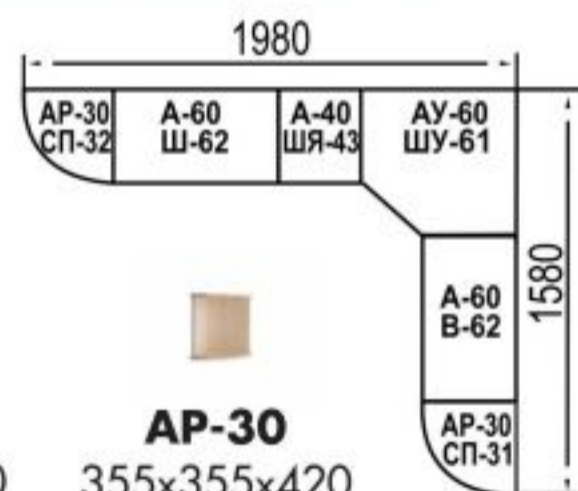

Вариант комплектации прихожей

СП-32
355x355x1950
Приставка

AУ-60
630x630x420
Антресоль угловая

A-60
600x355x420
Антресоль

A-40
400x355x420
Антресоль

AP-30
355x355x420
Антресоль

СП-31
355x355x1950
Приставка

ШУ-61
630x630x1950
Шкаф угловой