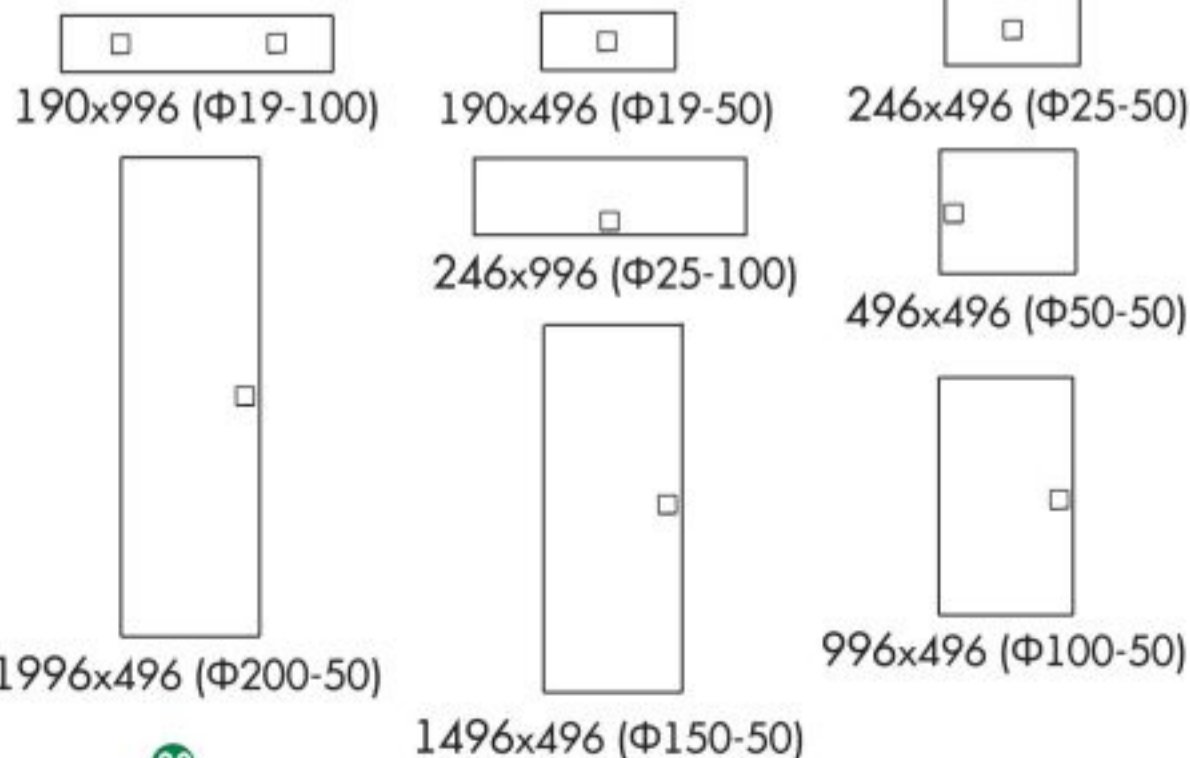

Модульная программа МОДЕРН

Возможные варианты комплектации изделий

1000 x 236 h 250

Пн3

1002 x 236 h 500

Пн1

1000 x 320 h 250

К Пн5
Φ 25-100 1 шт.

1002 x 330 h 32

Кр1

502 x 330 h 32

Кр2

900 x 400 h 150

Н1

1500 x 400 h 150

Н2

1000 x 320 h 500

К Пн2
Φ 50-50.51 1 шт.
Φ 50-50.A1.35 1 шт.

500 x 320 h 1000

К Пн4
Φ 50-50.51 1 шт.
Φ 50-50.A1.35 1 шт.

1002 x 530 h 310

К Т1
Φ 19-100.51 1 шт.

1502 x 530 h 310

К Т2
Φ 19-50.51 2 шт.

1502 x 530 h 370

К Т3
Φ 25-50.51 2 шт.

1002 x 430 h 1115

К Т4
Φ 50-50.51 1 шт.
Φ 50-50.A1.35 2 шт.
Φ 25-50.51 2 шт.

1502 x 430 h 1115

К Т5
Φ 25-50.51 4 шт.
Φ 100-50.A1.35 2 шт.

1002 x 330 h 32

Кр1

502 x 330 h 32

Кр2

502 x 430 h 1615

К Шк1
Φ 50-50.51 2 шт.
Φ 50-50.A1.35 1 шт.

1002 x 430 h 1615

К Шк2
Φ 50-50.51 2 шт.
Φ 50-50.A1.35 4 шт.

502 x 430 h 2114

К Шк3
Φ 200-50.A1.35 1 шт.

502 x 530 h 2114

К Шк4
Φ 200-50.51 1 шт.

Внимание!

При заказе следует учитывать, что изделия состоят из корпусов и фасадов.

Пример обозначения

Шк3.26 - корпус шкафа Шк3, материал-"Слива валлис" (26)
Φ 50-50.51 - фасад 50x50, "Акрилайн жасмин", (51)

Расшифровка артикула корпуса

Шк3.26
↓
Материал корпуса
26 - "Слива валлис"
↓
Шк3 - Артикул изделия

Расшифровка артикула фасада

50-50.51
↓
Материал фасада
51 - "Акрилайн жасмин"
A1.35 - стекло матовое с алюминиевой рамкой
↓
50-50 - сокращенное обозначение размера фасада
496 x 496 (высота x ширина)