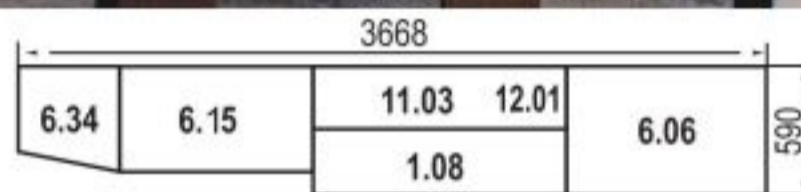

6.07
440x430x2336
Секретер-бар

6.09
882x430x2336
Шкаф для книг

6.20
1040x430x2336
Шкаф угловой
2-х дверный

6.31
400x400x2336
Секция мебельная

Модульная программа БЕРЕСТА

Вариант комплектации гостиной

Полный
ассортимент
модульной
программы
"Береста"
стр. 15