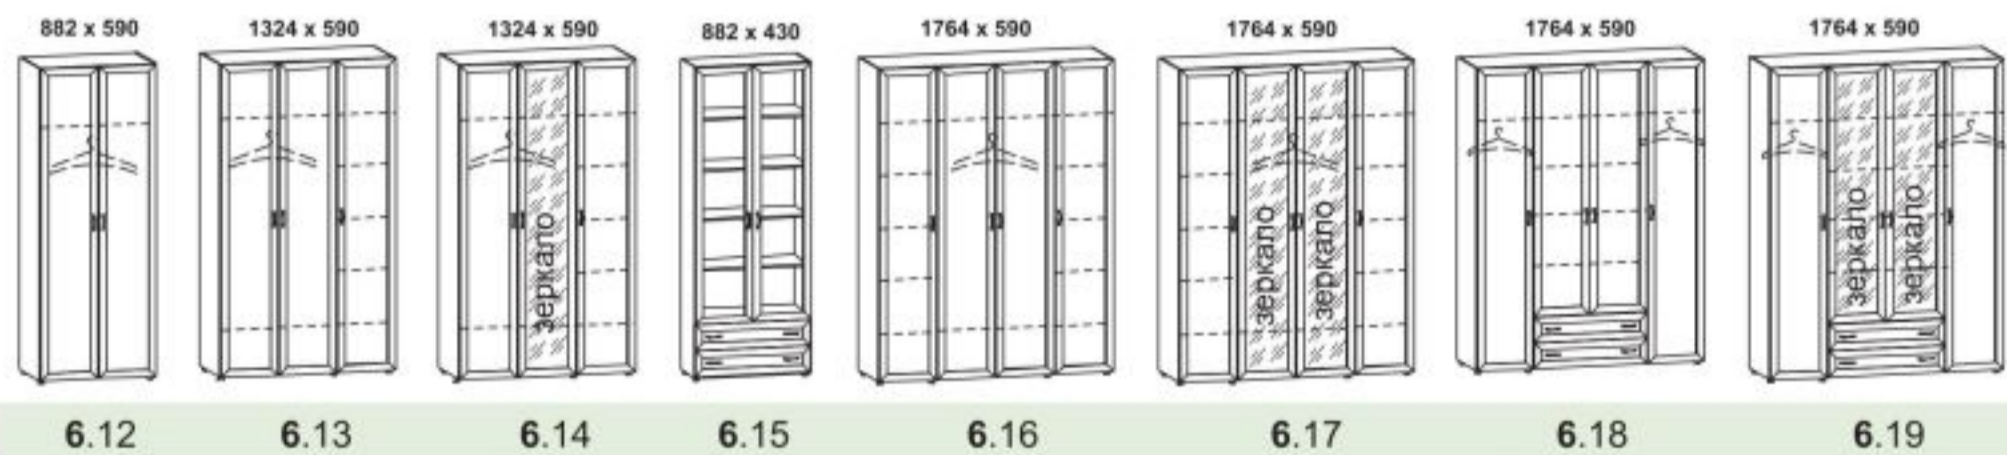

12.04
600x1512
Зеркало

12.17
600x220x1510
Вешалка
для прихожей

12.16
600x430x386
Антерсоль
2-х дверная

12.15
605x430x438
Тумба
для прихожей

1800			430
12.16	12.16	12.19	
12.04	12.17		
12.15	12.15		

Модульная программа БЕРЕСТА