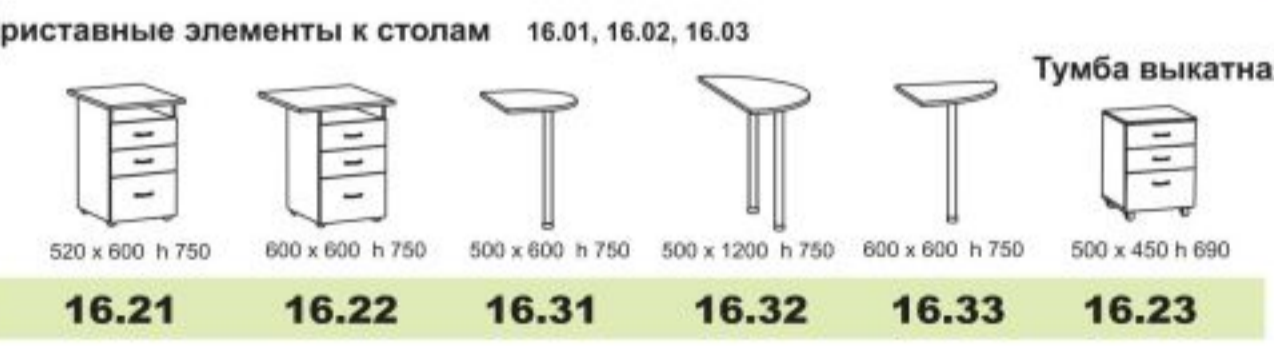

Офисная мебель

Шкафы

Тумбы