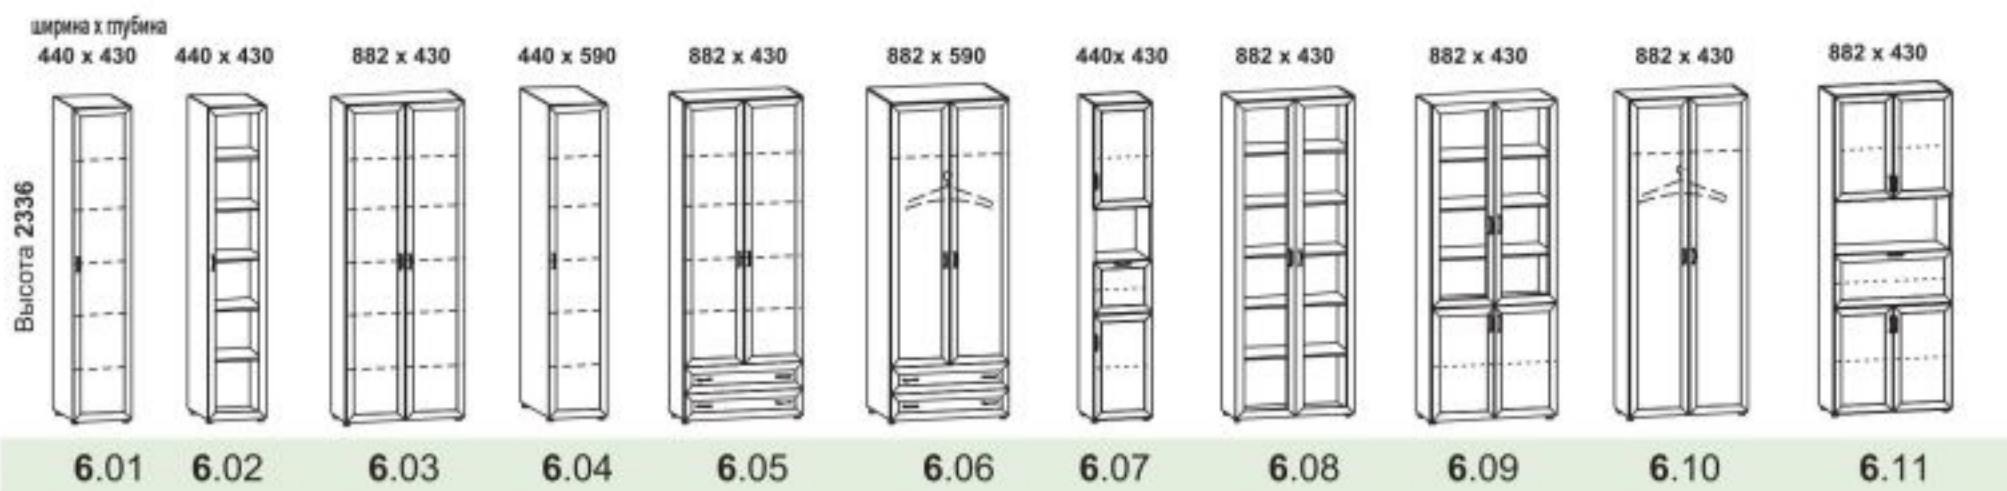

6.06
882x590x2336
Шкаф 2-х дверный
для платья
с 2-мя ящиками

6.34
420x430x2336
Шкаф 1-но дверный
торцевой

Модульная программа БЕРЕСТА

Модульная программа БЕРЕСТА

Вариант комплектации прихожей

12.19
600x430x2336
Шкаф 2-х дверный

12.04
600x1512
Зеркало

12.17
600x220x1510
Вешалка
для прихожей

12.16
600x430x386
Антерсоль
2-х дверная

12.15
605x430x438
Тумба
для прихожей

1800			430
12.16	12.16	12.19	
12.04	12.17		
12.15	12.15		

Модульная программа БЕРЕСТА