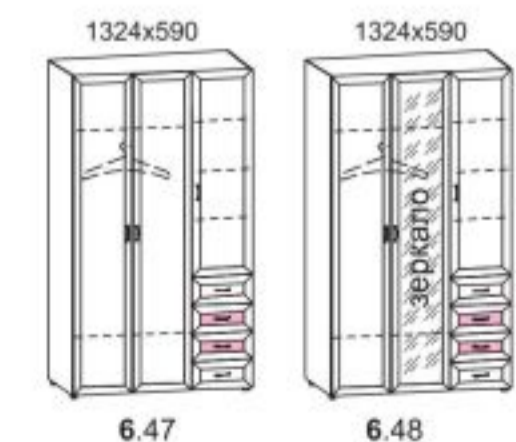

Модульная программа РАДУГА

Тумбы

Шкафы

Расшифровка артикула изделия

Изделия комплектуются цветными фасадами одного цвета и количеством согласно картинке.

Дополнительные фасады

Расшифровка артикула дополнительного фасада