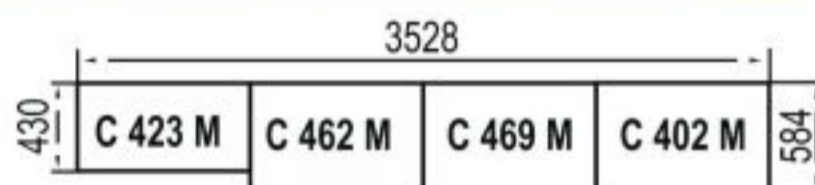

Вариант комплектации гостиной

+карнизная планка

Полный
ассортимент
модульной
программы
"Волхова"
стр. 53