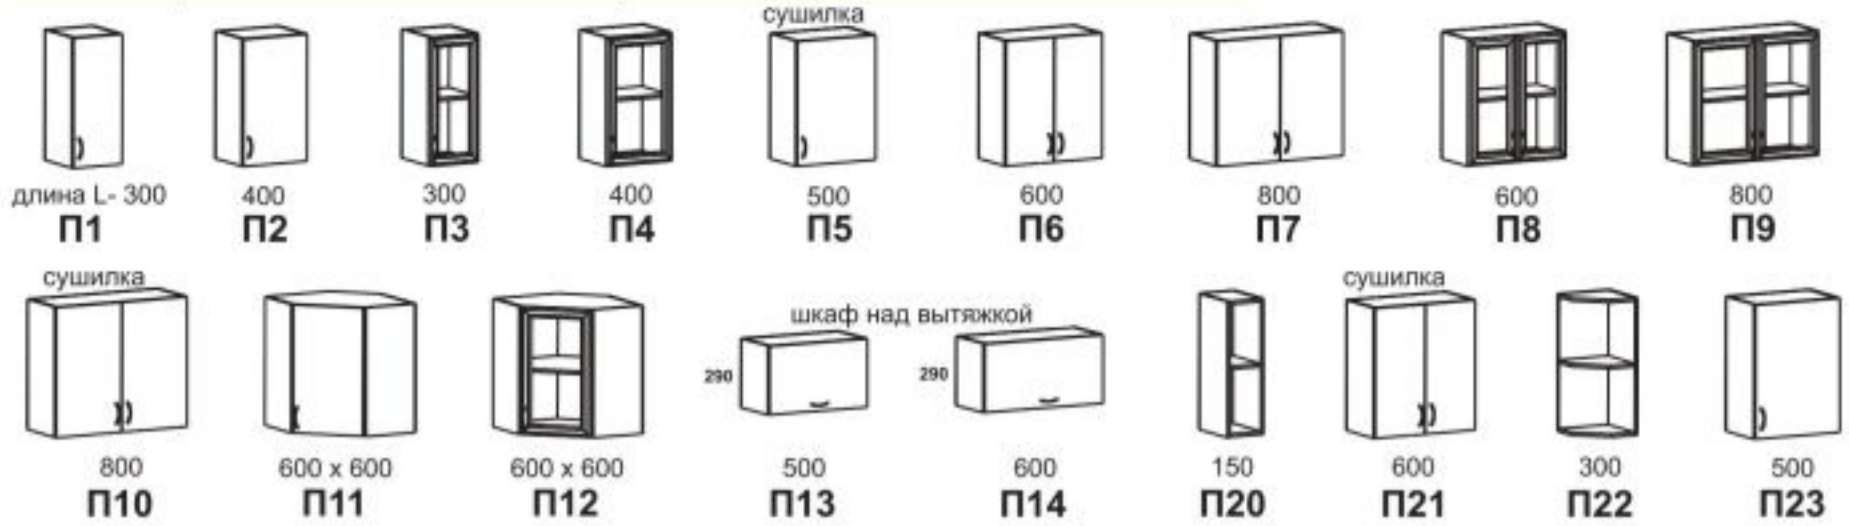

Изготавливается в цвете:

Кухни ЭКОНОМ

Кухни ЭКОНОМ

Шкафы навесные глубина b-320, высота h-720

Шкафы навесные глубина b-320, высота h-920

Мойки врезные и накладные (комплекуются отдельно)

Встраиваемые посудосушители