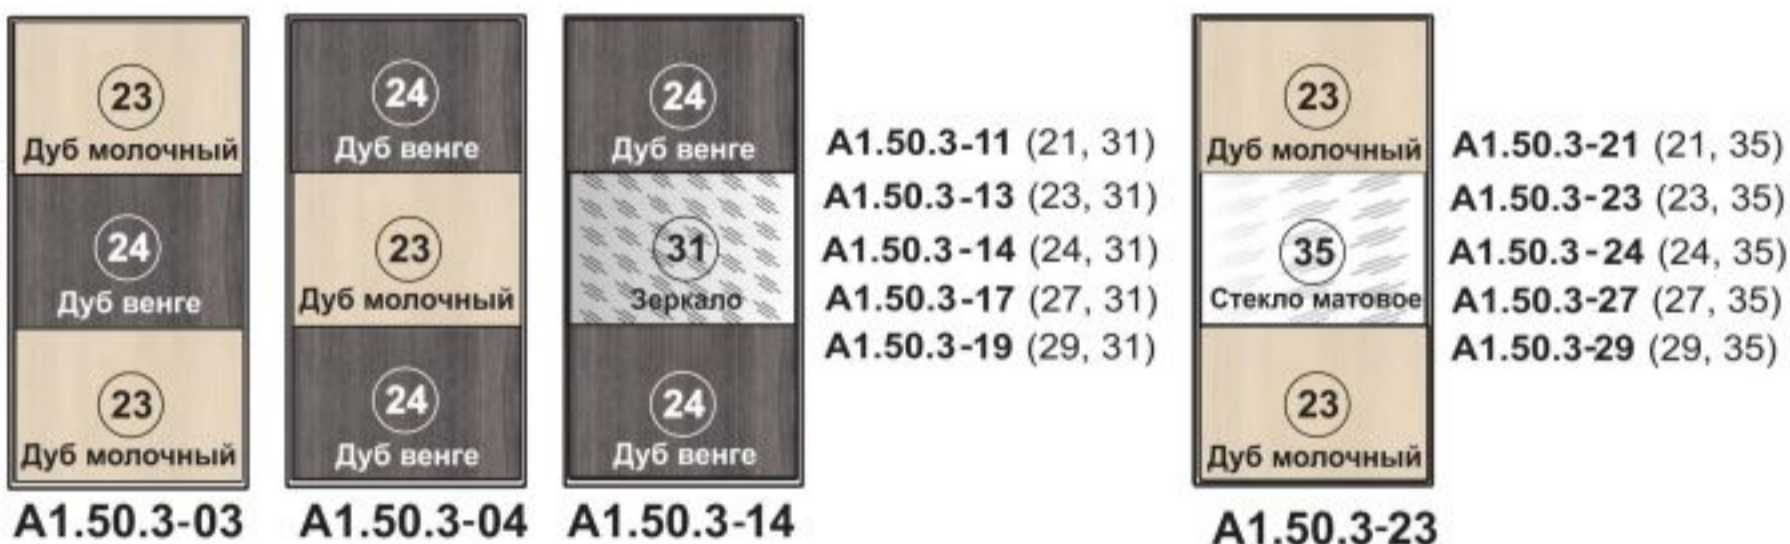

Шкафы-купе на заказ

Расшифровка артикула

A1.50.1-21 - Материал - 21 - Вишня
ДСП 23 - Дуб молочный
24 - Дуб венге
27 - Орех итальянский
29 - Орех миланский
31 - Зеркало
35 - Стекло матовое
26 - Слива валлис
81 - Ясень шимо темный
90 - Орех артемида
95 - Дуб сонома

↓ 1 - Один сегмент
↓ 50 - Ширина двери 500 мм
A1 - Алюминиевый профиль,
C1 - Стальной профиль

Модельный ряд дверей для шкафов-купе

1 сегмент

3 сегмента

5 сегментов

A1.50.51-3 (23, 31)   **A1.50.52-4** (24, 35)   **A1.50.53-3** (23, 31)   **A1.50.54-4** (24, 35)
A1.50.51-1 (21, 31)   **A1.50.52-1** (21, 35)   **A1.50.53-1** (21, 31)   **A1.50.54-1** (21, 35)
A1.50.51-4 (24, 31)   **A1.50.52-3** (23, 35)   **A1.50.53-4** (24, 31)   **A1.50.54-3** (23, 35)
A1.50.51-7 (27, 31)   **A1.50.52-7** (27, 35)   **A1.50.53-7** (27, 31)   **A1.50.54-7** (27, 35)
A1.50.51-9 (29, 31)   **A1.50.52-9** (29, 35)   **A1.50.53-9** (29, 31)   **A1.50.54-9** (29, 35)