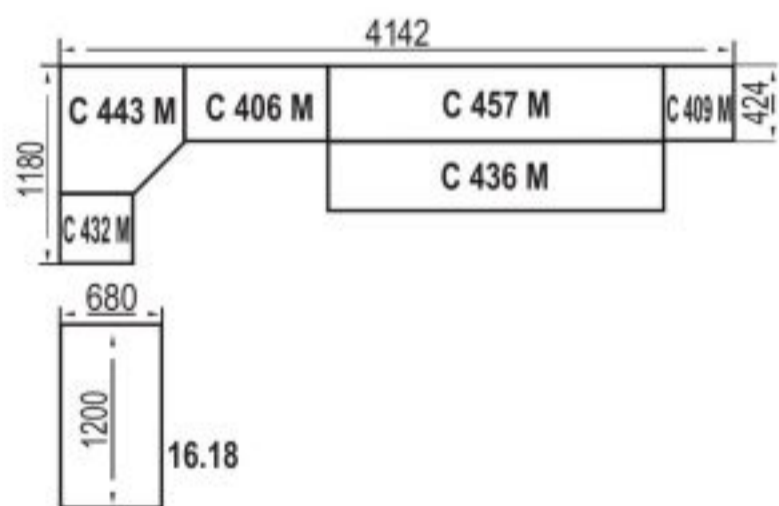

Полный
ассортимент
модульной
программы
"Волхова"
стр. 53

С 443 М
742x424x2327
Шкаф угловой
1-но дверный

С 409 М
440x424x2327
Шкаф для книг узкий

С 406 М
882x424x2327
Шкаф для книг

С 436 М
980x2050x730
Кровать