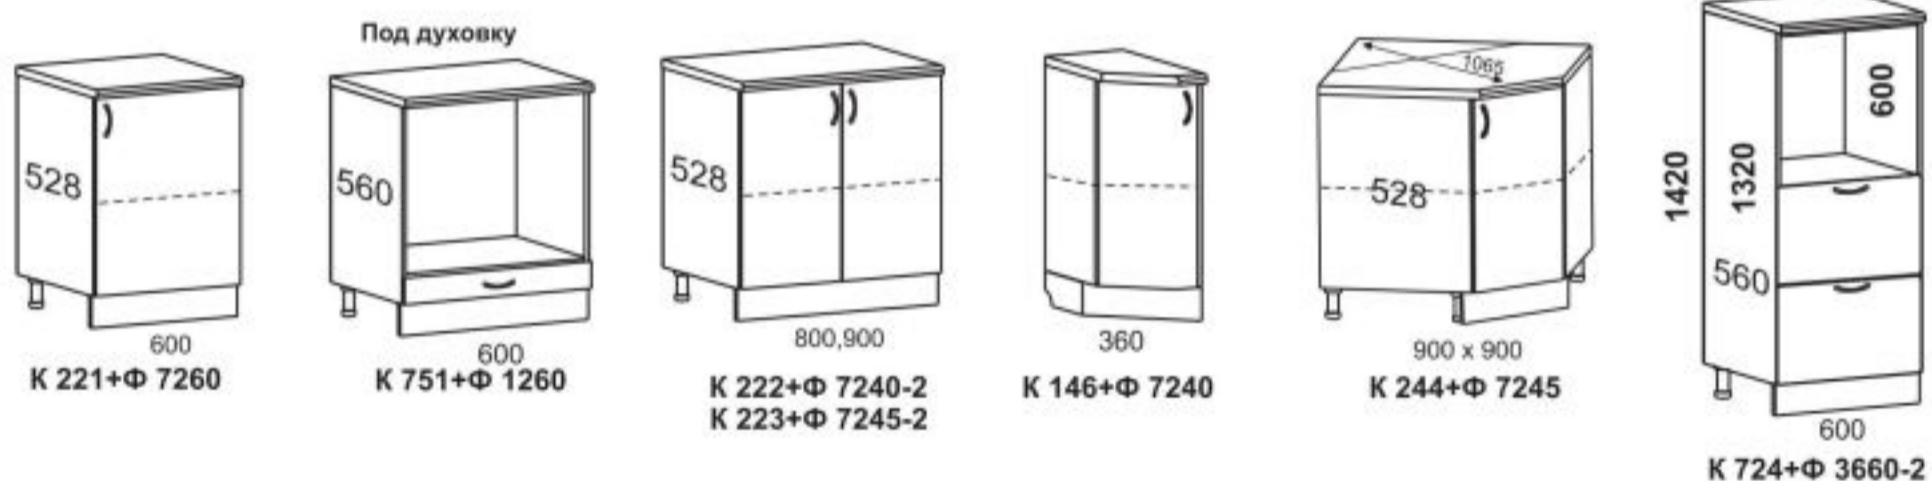

Кухни ПРЕМИУМ И СТАНДАРТ

К-корпус
Ф-фасад

Только для "Премиум"!