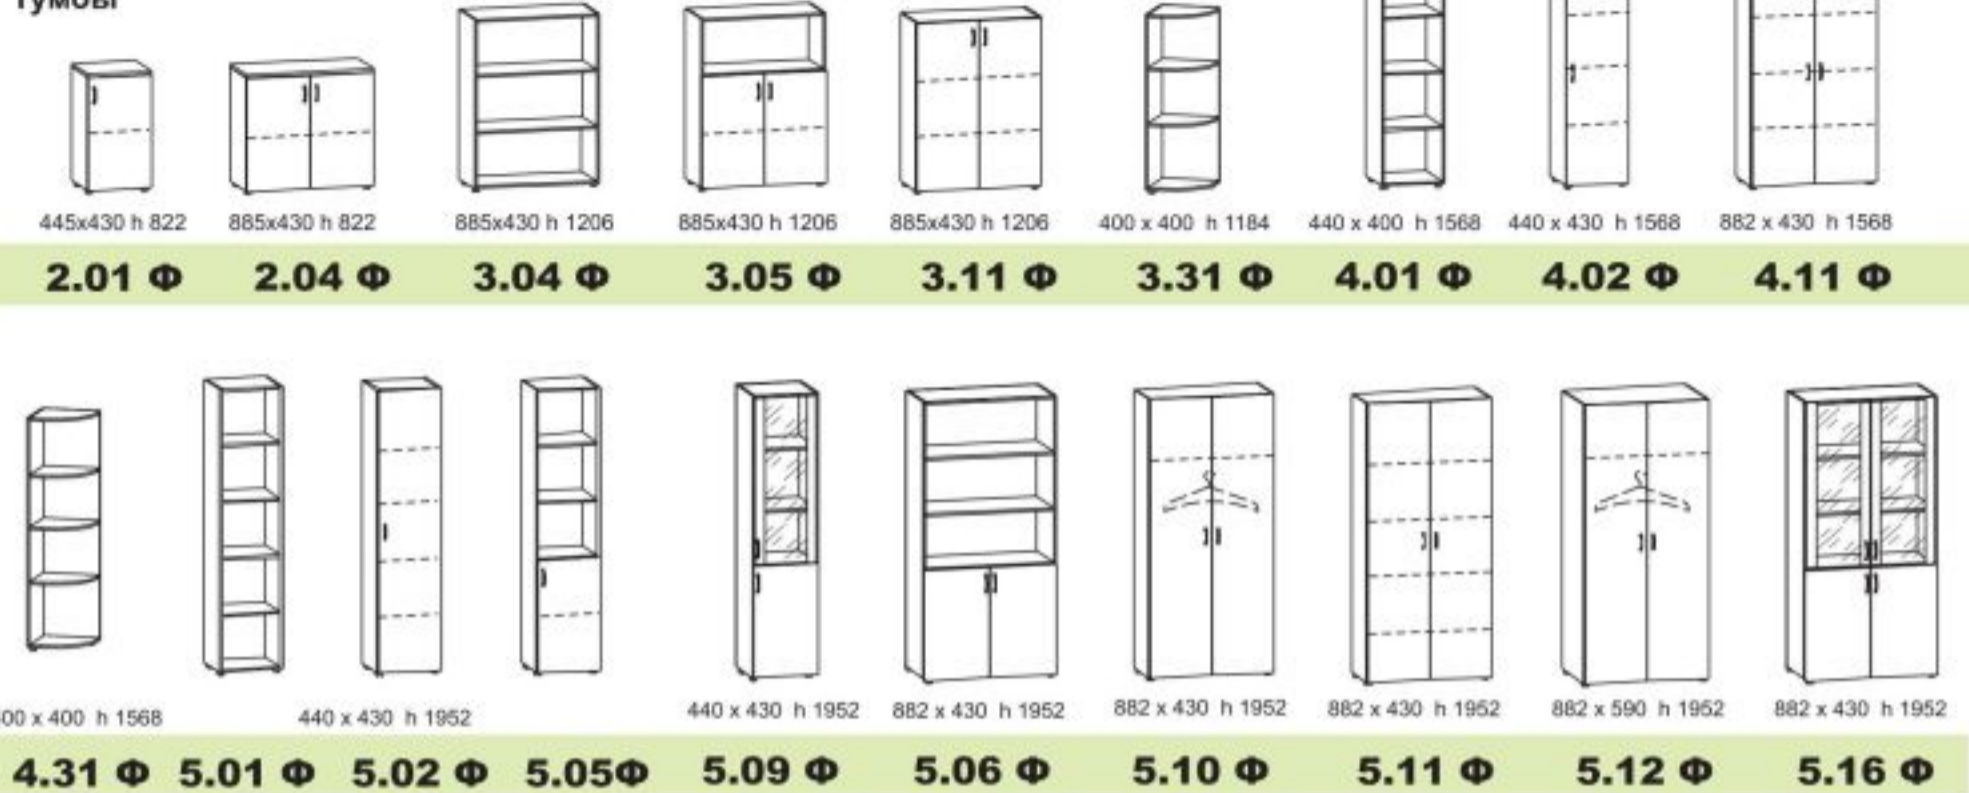

Офисная мебель

Шкафы

Тумбы