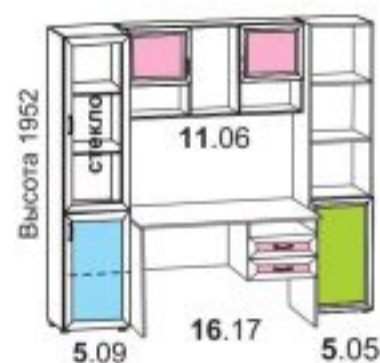

Рамка "Дуб молочный"
Вставка "Розовый"
(374)