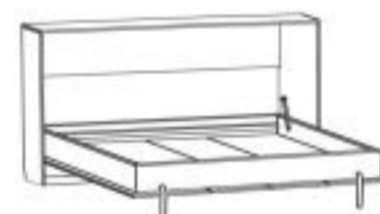

С 522 М

2124x440 h1135
(900x2000)