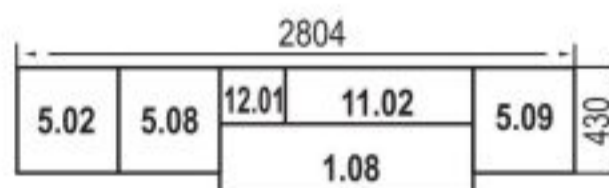

1.08

1484x590x438
Тумба 2-х дверный
с ящиком

11.02

1204x250x386
Полка навесная
2-х дверная

5.09

440x430x1952
Шкаф 2-х дверный
со стеклом

5.02

440x430x1952
Шкаф 1-но дверный