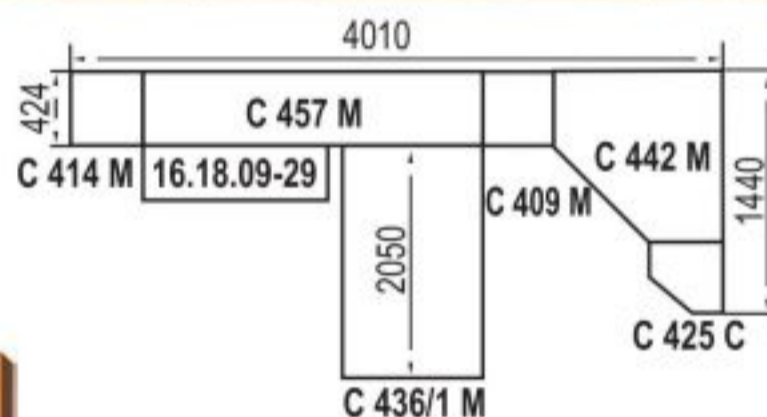

С 432 М
443x426x746
Тумба с 3-мя ящиками

С 457 М
2090x424x650
Полка навесная
3-х дверная

16.18
1204x680x750
Стол компьютерный

Модульная программа ВОЛХОВА

Вариант решения интерьера

Фабрика "Волхова" предлагает готовые решения интерьера комнат для детей и подростков. Этот уголок с навесной полкой, письменным столом, кроватью и комбинацией многофункциональных шкафов непременно понравится Вашему ребенку.