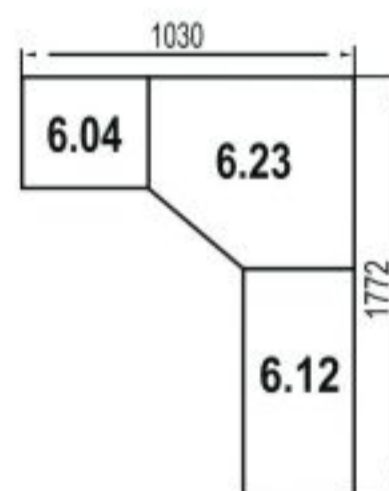

Модульная программа БЕРЕСТА

Полный
ассортимент
модульной
программы
"Береста"
стр. 15