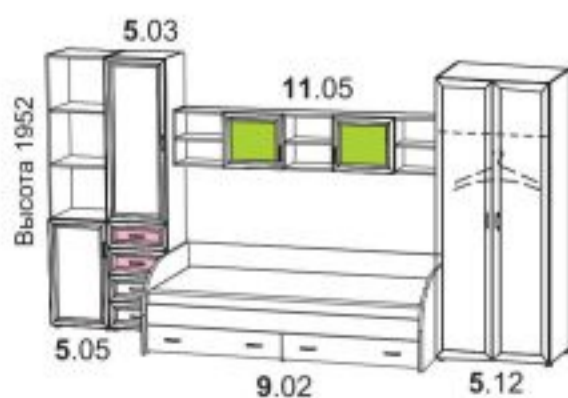

Модульная программа РАДУГА

Возможные варианты фасадов

Рамка "Дуб молочный"
Вставка "Зеленый"
(371)

Рамка "Дуб молочный"
Вставка "Голубой"
(373)

Рамка "Дуб молочный"
Вставка "Розовый"
(374)