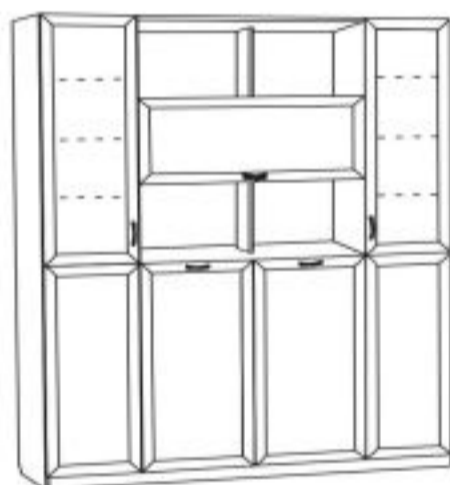

С 511/1 М
с зеркалом

С 510 М

1026x430 h2327
(900x2000)

С 510/1 М
с зеркалом

ПОДЪЕМНЫЕ КРОВАТИ ГОРИЗОНТАЛЬНЫЕ

С 520 М

2122x430 h2327
(900x2000)

С 521 М