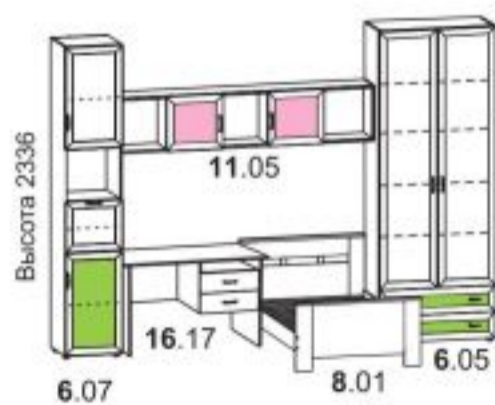

Модульная программа РАДУГА

Возможные варианты фасадов

Рамка "Дуб молочный"
Вставка "Зеленый"
(371)

Рамка "Дуб молочный"
Вставка "Голубой"
(373)

Рамка "Дуб молочный"
Вставка "Розовый"
(374)