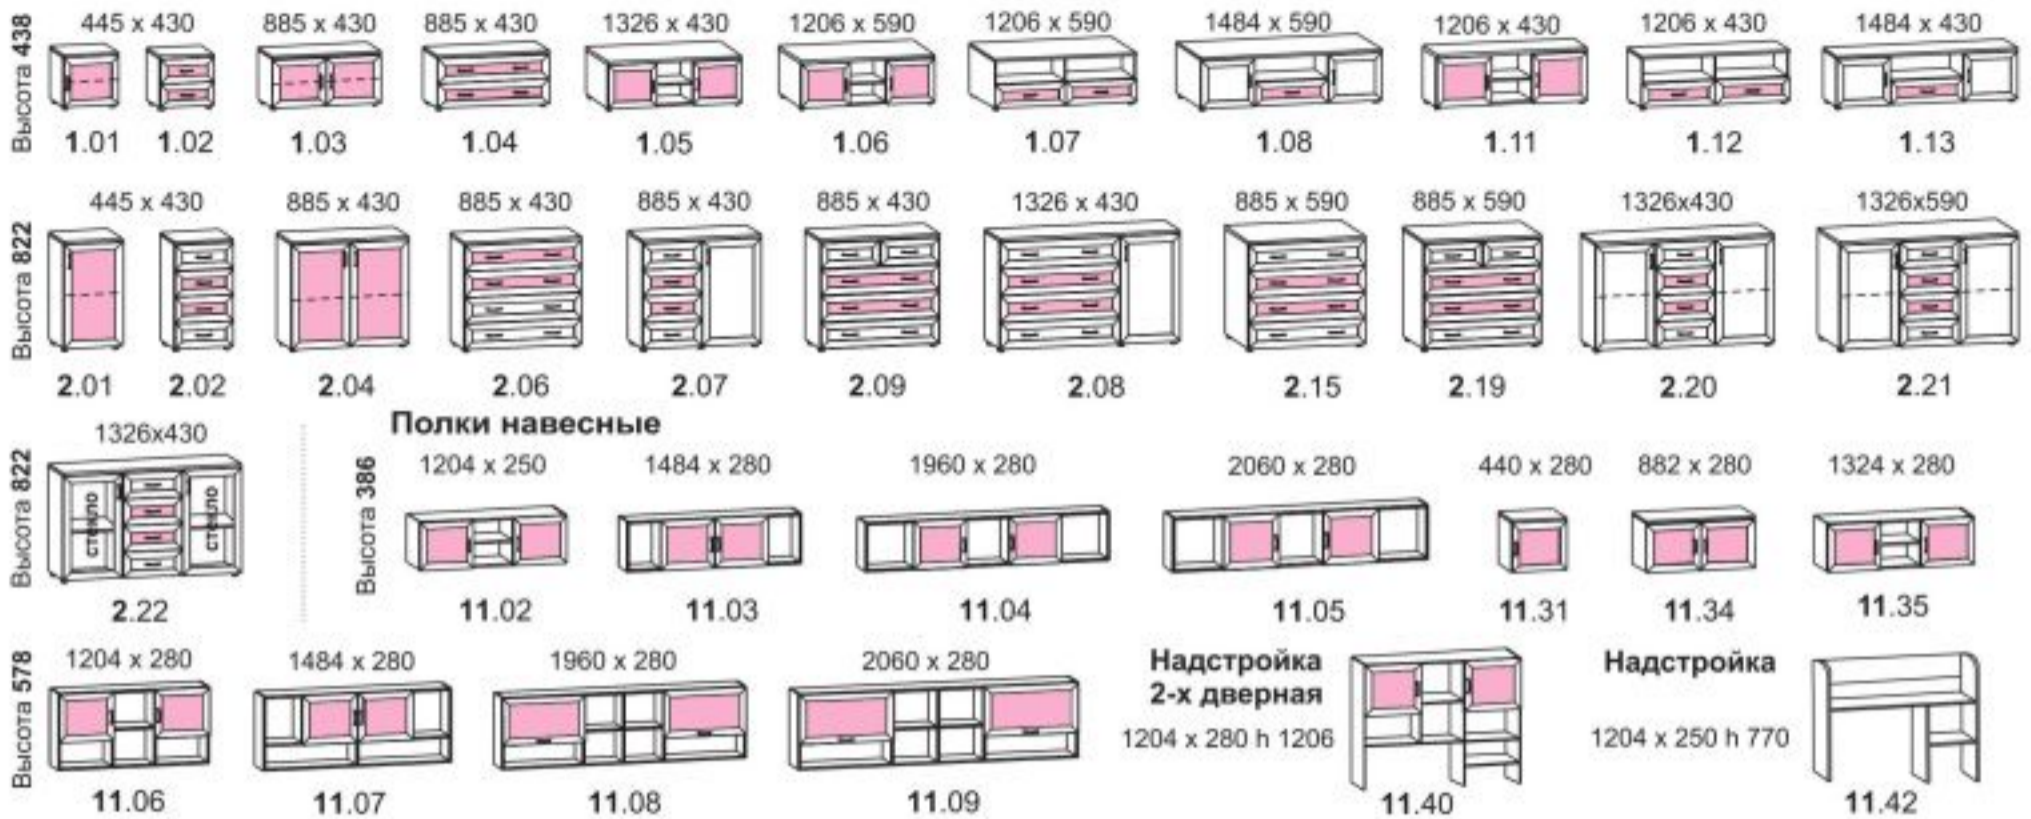

Модульная программа РАДУГА

Тумбы