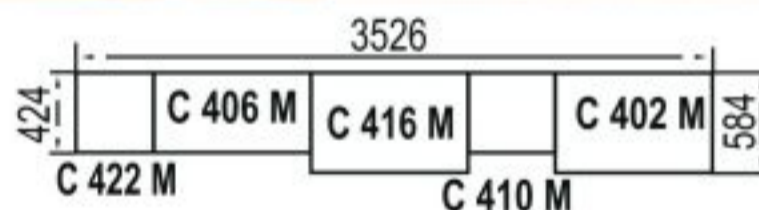

С 410 М

440x424x2327
Шкаф для книг

С 425 М

400x400x2327
Секция мебельная торцевая

Модульная программа ВОЛХОВА

Вариант комплектации гостиной

Разнообразные комбинации модульных элементов могут составить функциональные и элегантные стенки, легко вписывающиеся в любой интерьер.