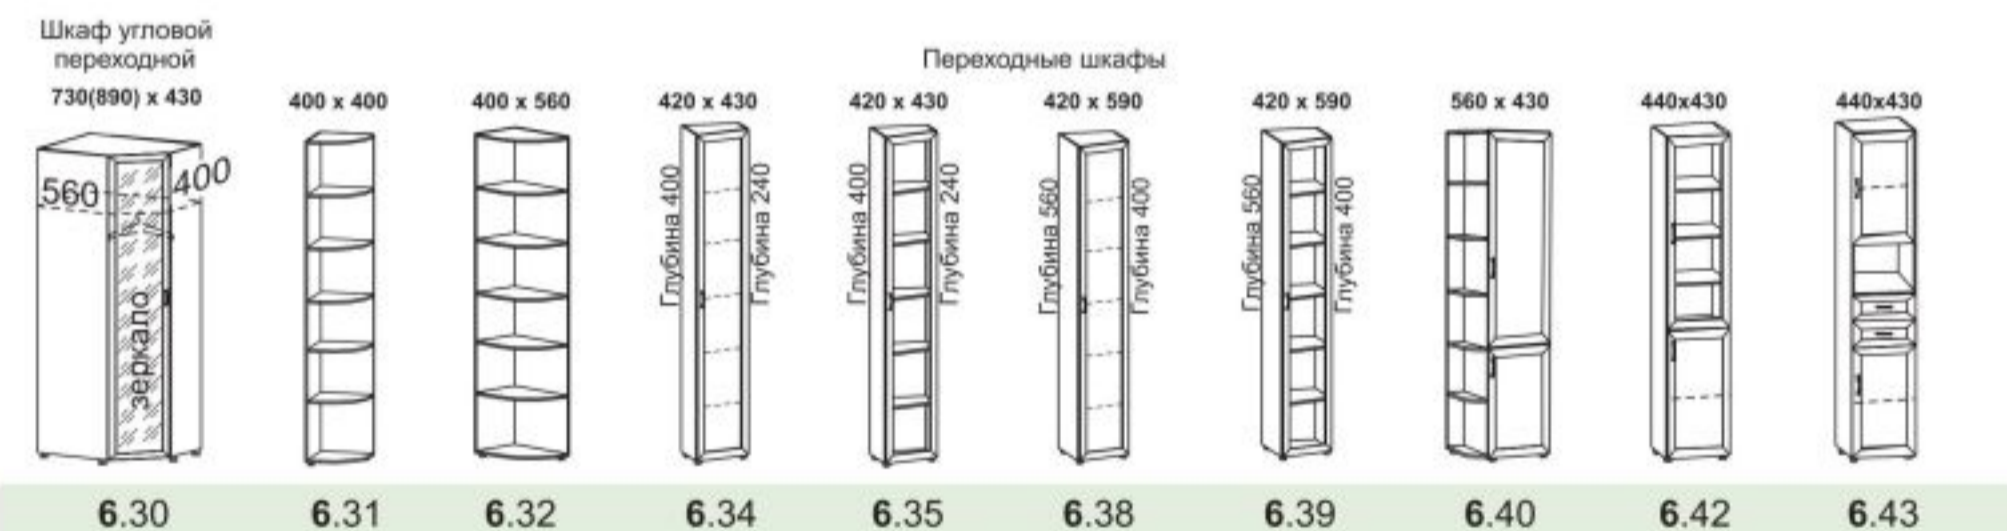

12.04
600x1512
Зеркало

12.17
600x220x1510
Вешалка
для прихожей

12.16
600x430x386
Антерсоль
2-х дверная

12.15
605x430x438
Тумба
для прихожей

1800			430
12.16	12.16	12.19	
12.04	12.17		
12.15	12.15		

Модульная программа БЕРЕСТА