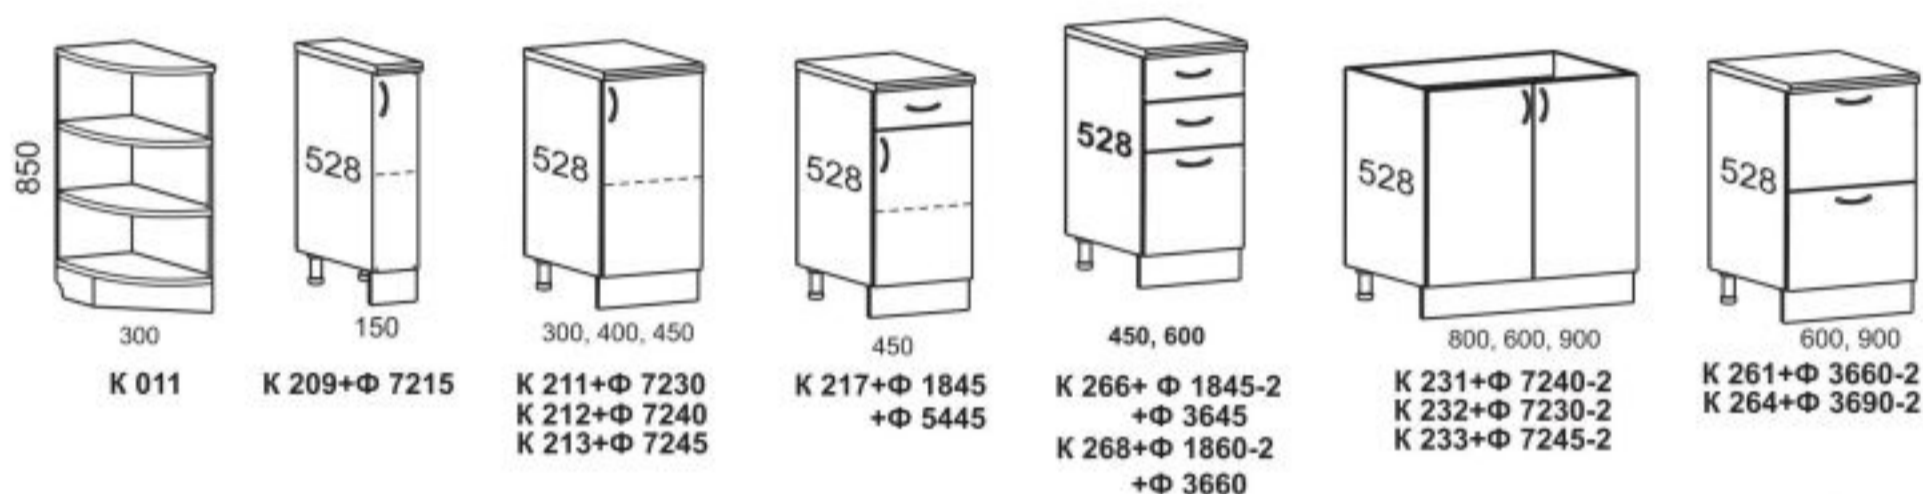

Кухни ПРЕМИУМ И СТАНДАРТ

К-корпус
Ф-фасад

Только для "Премиум"!