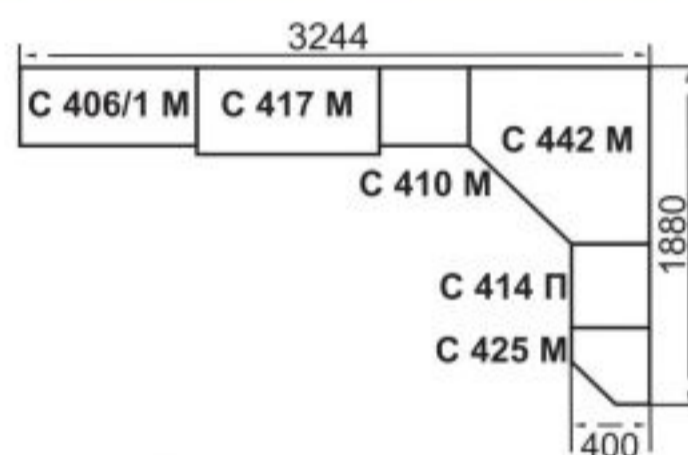

Вариант комплектации гостиной