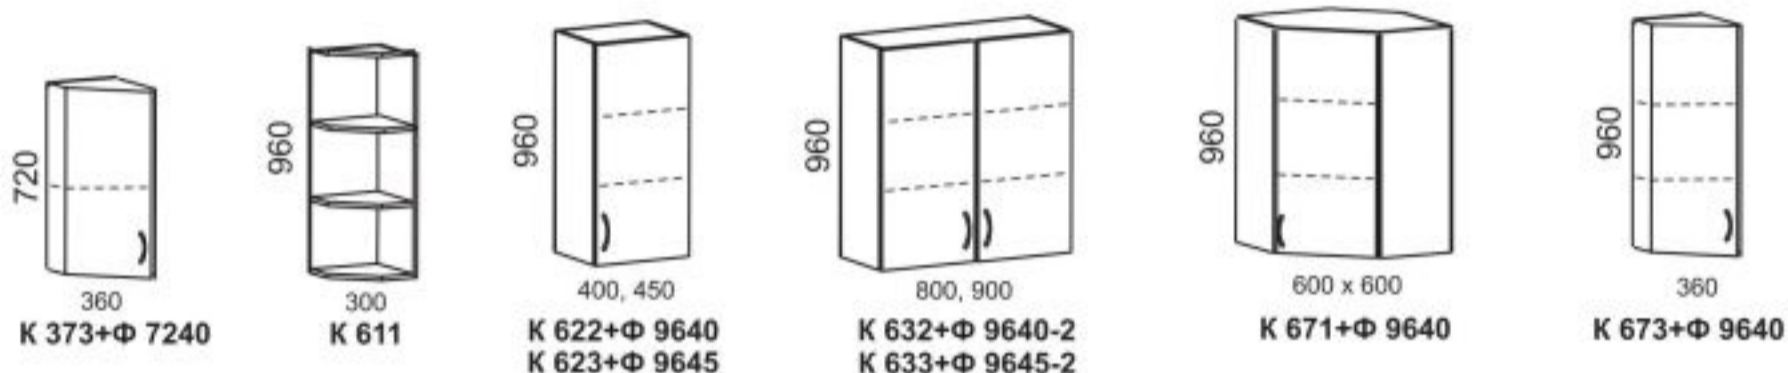

Кухни ПРЕМИУМ И СТАНДАРТ

К-корпус
Ф-фасад

Только для "Премиум"!