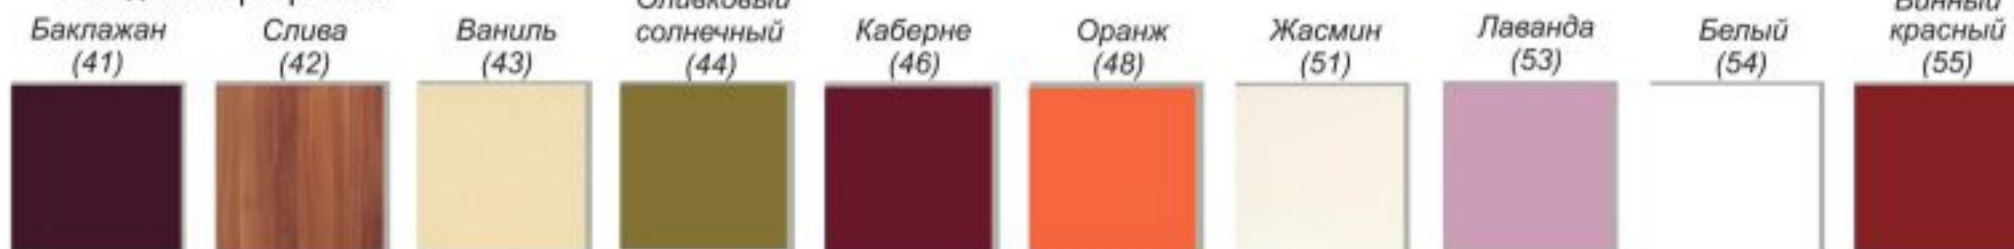

Складская программа