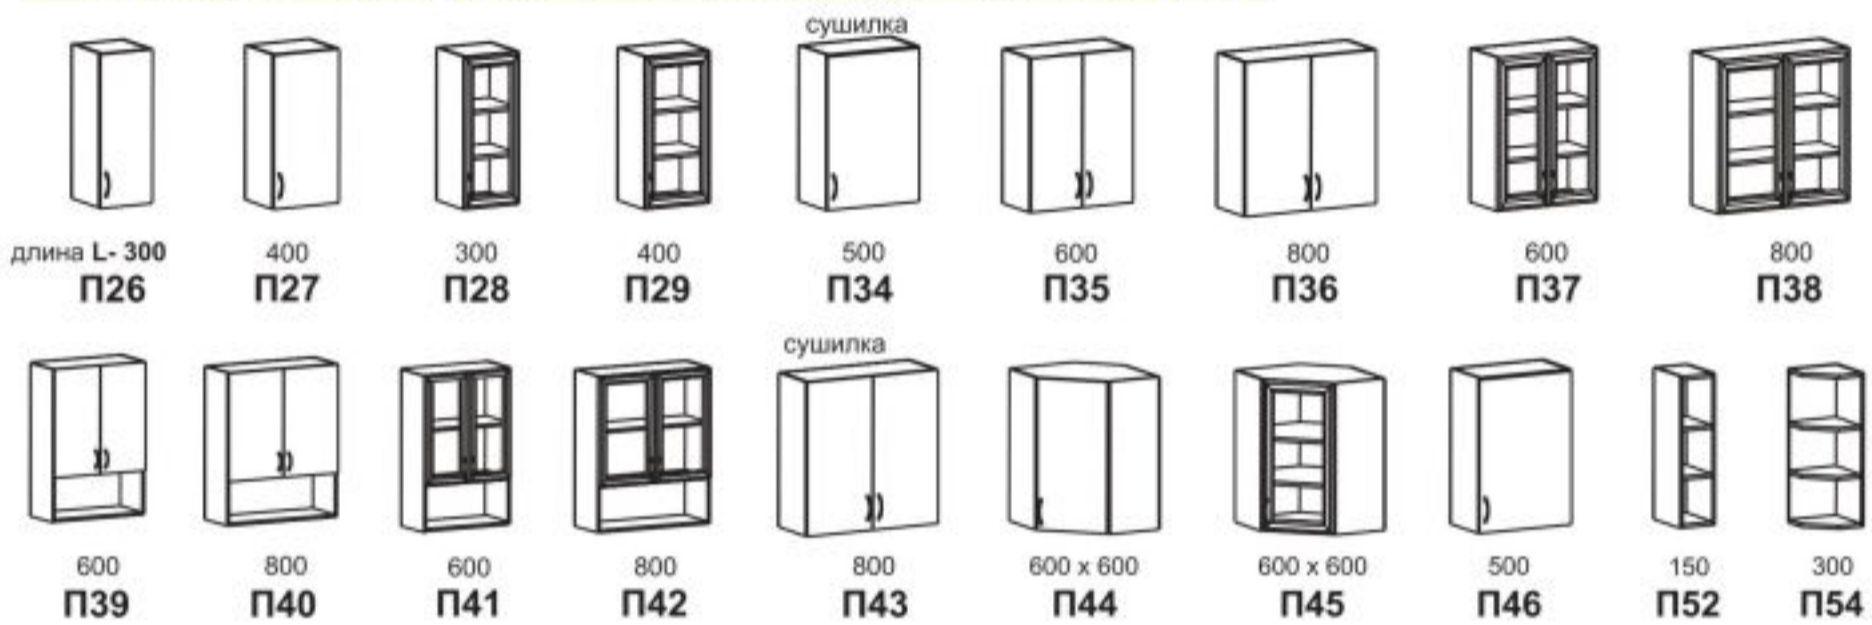

Изготавливается в цвете:

Кухни ЭКОНОМ

Кухни ЭКОНОМ

Шкафы навесные глубина b-320, высота h-720

Шкафы навесные глубина b-320, высота h-920

Мойки врезные и накладные (комплекуются отдельно)

Встраиваемые посудосушители