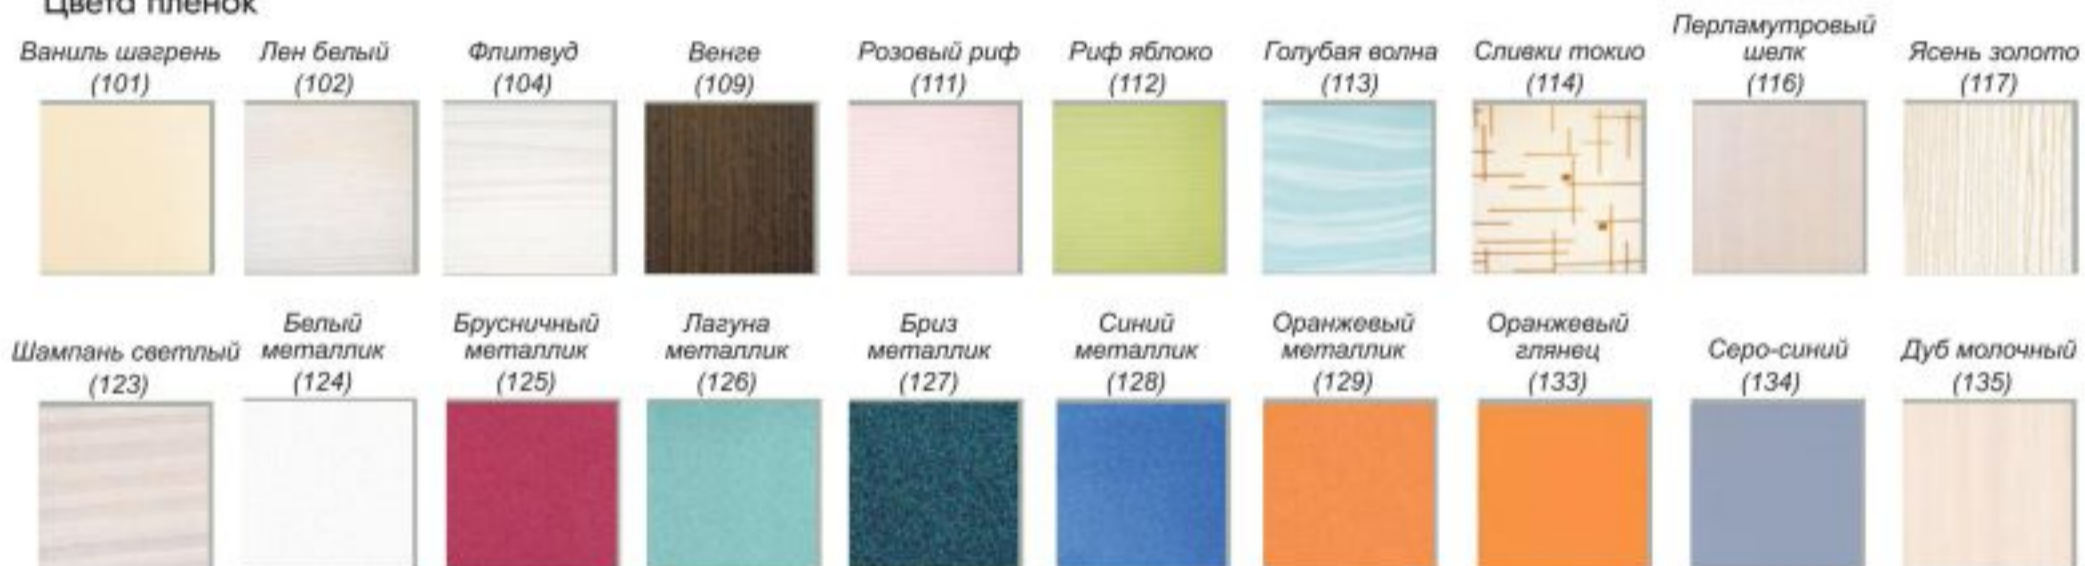

Заказная программа

Коллекция ФАСАДОВ

фасады Модерн

Материал фасада: МДФ, толщина 16 и 19 мм, с пленкой ПВХ.

Варианты фрезеровки фасадов

Цвета пленок

фасады Классика

Материал фасада: МДФ, толщина 16 и 19 мм, с пленкой ПВХ.