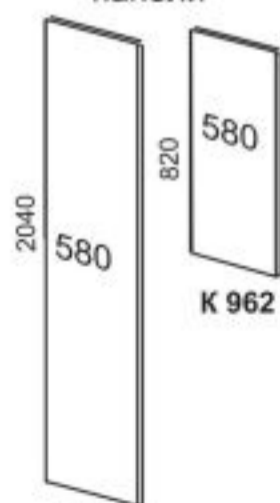

Дополнительный щит

568 x 528

Рампа

2400 x 320

1200 x 320

600 x 600

Дополнительные панели