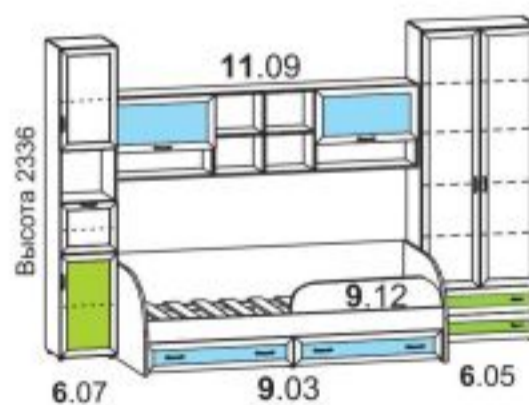

Модульная программа РАДУГА

Возможные варианты фасадов

Рамка "Дуб молочный"
Вставка "Зеленый"
(371)

Рамка "Дуб молочный"
Вставка "Голубой"
(373)

Рамка "Дуб молочный"
Вставка "Розовый"
(374)