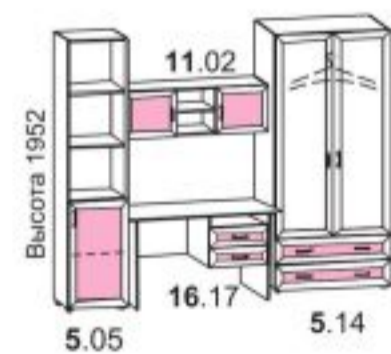

Рамка "Дуб молочный"
Вставка "Розовый"
(374)