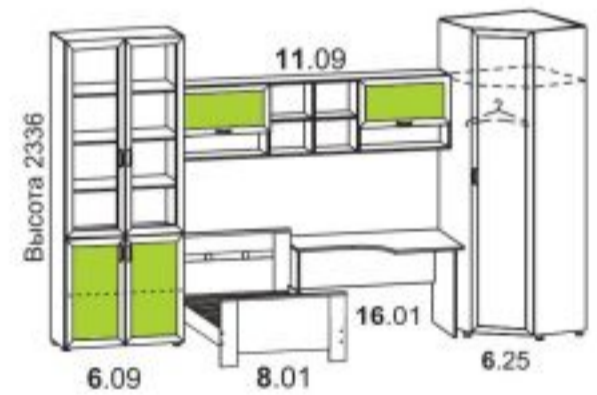

Модульная программа РАДУГА

Возможные варианты фасадов

Рамка "Дуб молочный"
Вставка "Зеленый"
(371)

Рамка "Дуб молочный"
Вставка "Голубой"
(373)

Рамка "Дуб молочный"
Вставка "Розовый"
(374)