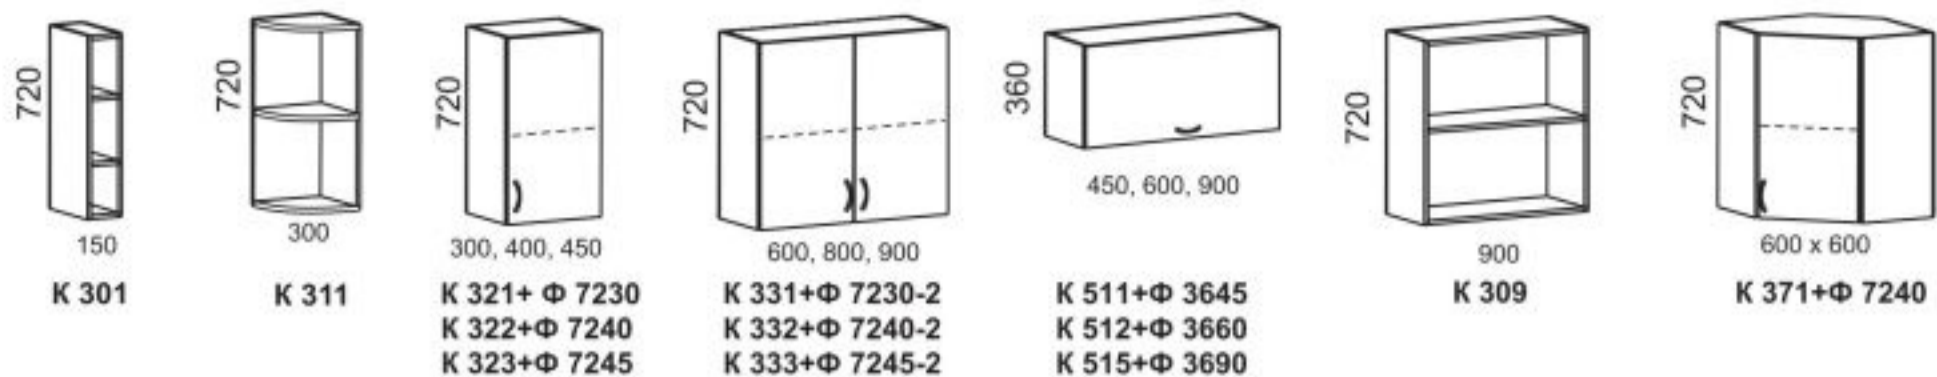

Кухни ПРЕМИУМ И СТАНДАРТ

К-корпус
Ф-фасад

Только для "Премиум"!