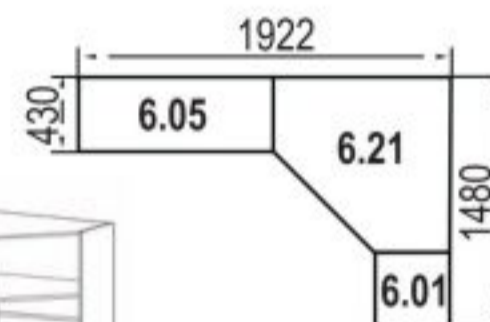

Полный
ассортимент
модульной
программы
"Береста"
стр. 15