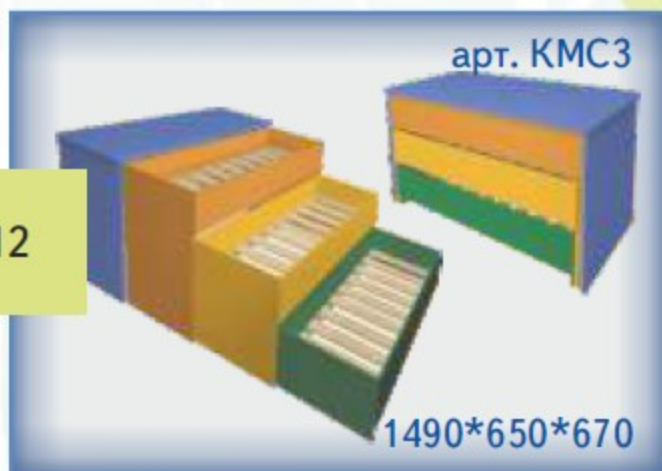

MM15

MM24

арт. СБК01

11

1200*300

арт. АВ

Подробную информацию и цены уточняйте у менеджеров.

12

Кровати

Каркас кроватей изготовлен из ЛДСП 16мм, дно из ламелей ЛДСП. Фасад выдвижных ящиков цветное ЛДСП 16мм. Кромка ПВХ 2мм. Возможно изготовление ламелей из фанеры (информацию уточняйте у менеджеров).