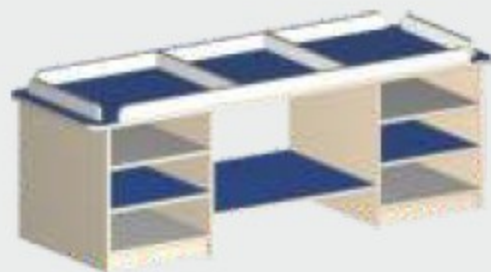

АВ542
1500*700*700

Изготовлено из ЛДСП 16мм. Кромка ПВХ 2мм. Внутри полочка под головные уборы, полочка под обувь. 2 крючка для одежды. Каждая секция имеет технологическое отверстие для естественной вентиляции. На дверках кабинок установлены ручки-скобы.

Кабинки для детской одежды

7

Изготовлено из ЛДСП 16мм. Кромка ПВХ 2мм. Внутри полочка под головные уборы, полочка под обувь. 2 крючка для одежды. Каждая секция имеет технологическое отверстие для естественной вентиляции. На дверках кабинок установлены ручки-скобы.

арт. АВ171

1400*2000*900

арт. ЦВП

1100*450*500

арт. АВ80

1500*500*520

Мебель для игровых комнат

арт. АВ12
1200*500*1100

Изготовлено из ЛДСП 16мм. Кромка ПВХ 2мм.

Мебель для игровых комнат

9

Изготовлено из ЛДСП 16мм. Кромка ПВХ 2мм.

арт. АВ21

1500*400*1200

арт. АВ17

1500*400*1200