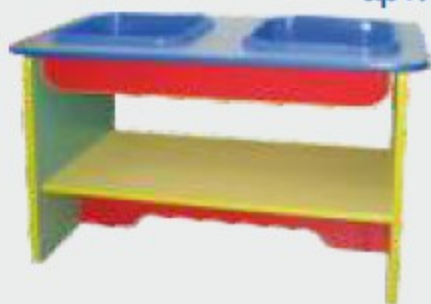

1100*450*500

арт. АВ80