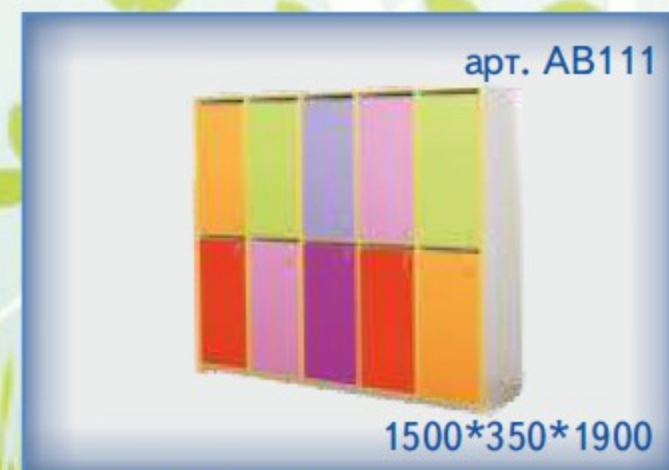

Изготовлено из ЛДСП 16мм. Кромка ПВХ 2мм. Внутри полочка под головные уборы, полочка под обувь. 2 крючка для одежды. Каждая секция имеет технологическое отверстие для естественной вентиляции. На дверках кабинок установлены ручки-скобы.