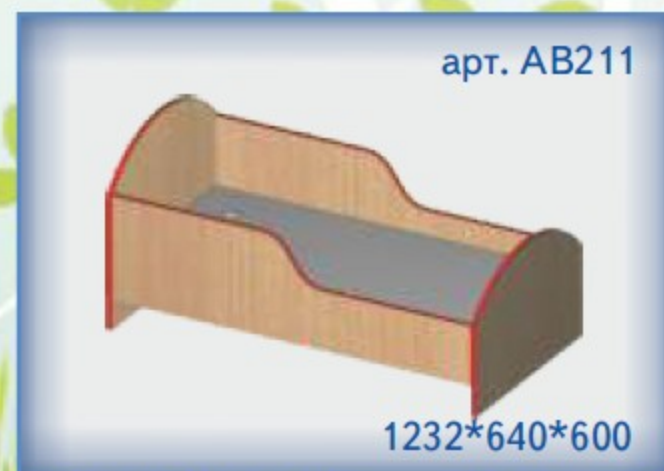

арт. АВ211

1232*640*600

Спинки кроватей и каркас изготовлен из ЛДСП 16 мм, дно-из ламелей ЛДСП. Опционально доступны ламели из фанеры и наклейки на спинки (информацию уточняйте у менеджеров).