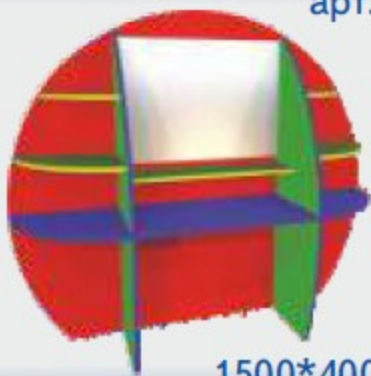

Изготовлено из ЛДСП 16мм. Кромка ПВХ 2мм.

Мебель для игровых комнат

9

Изготовлено из ЛДСП 16мм. Кромка ПВХ 2мм.

арт. АВ21

1500*400*1200

арт. АВ17

1500*400*1200

арт. АВ001

1200*1700*1400

Мебель для игровых комнат

арт. АВ10
550*400*1200

арт. АВ60

Изготовлено из ЛДСП 16мм. Кромка ПВХ 2мм.

Мягкие модули

арт. MM01