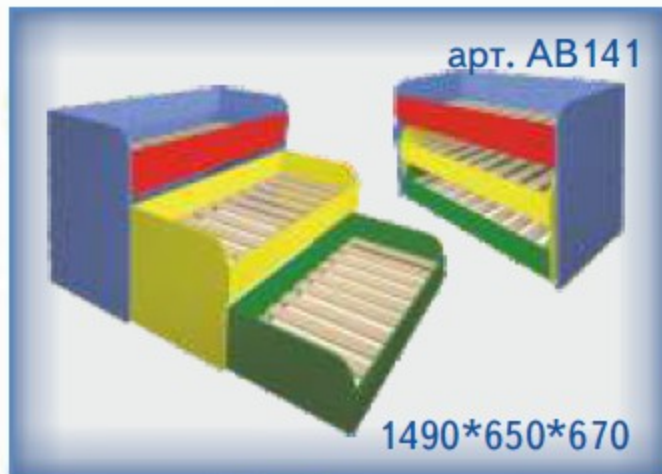

MM15

MM24

арт. СБК01

11

1200*300

арт. АВ

Подробную информацию и цены уточняйте у менеджеров.

12

Кровати

Каркас кроватей изготовлен из ЛДСП 16мм, дно из ламелей ЛДСП. Фасад выдвижных ящиков цветное ЛДСП 16мм. Кромка ПВХ 2мм. Возможно изготовление ламелей из фанеры (информацию уточняйте у менеджеров).