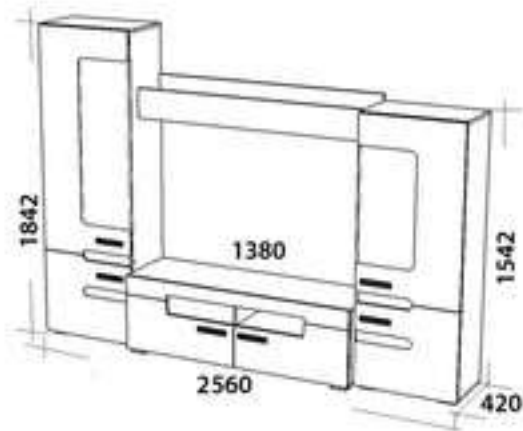

Саманта-7 МДФ

НОВИНКА

Белый Глянцевый
BY 06-02

материал изготовления: корпус - ЛДСП
фасад - пленка ПВХ
светодиодная подсветка
в комплектацию не входит

Возможные цвета:

*Реальные оттенки цвета могут отличаться от приведенных в каталоге.

НОВИНКА

материал изготовления: корпус - ЛДСП
фасад - пленка ПВХ

Саманта-8 МДФ

Саманта-9 МДФ

материал изготовления: корпус - ЛДСП
фасад - пленка ПВХ

Возможные цвета:

*Реальные оттенки цвета могут отличаться от приведенных в каталоге.