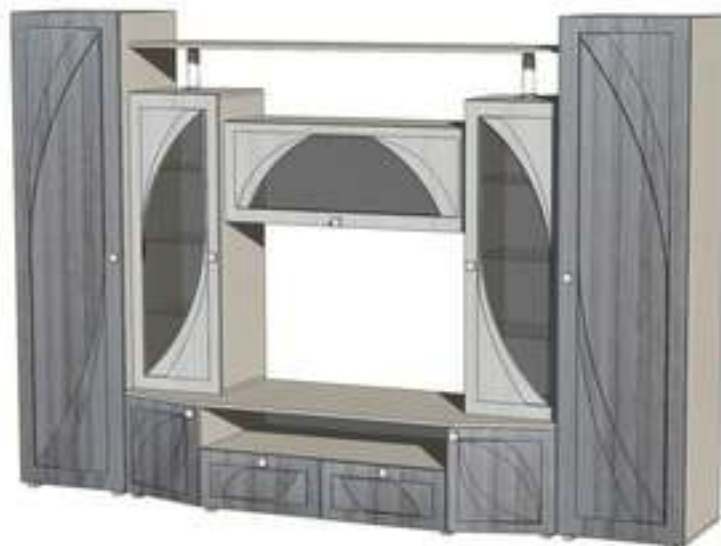

Саманта

Материалы изготовления:
Корпус ЛДСП, фасады МДФ