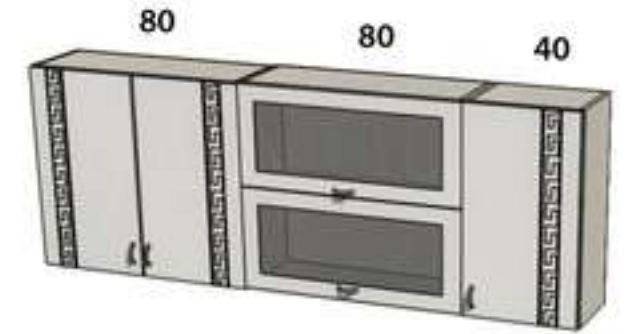

ПВХ

НОВИНКИ

КУХНЯ МДФ «ЗАВИТОК»
2000, фрезеровка «Завиток»
патина серебро

КУХНЯ МДФ «ЛЕПЕСТОК»
2000, фрезеровка «Лепесток»
патина золото

ПВХ

Ш1800xВ2150xГ590
кухня МДФ МЫЛО
ПВХ БАГИРА ГЛЯНЕЦ/АКВАМАРИН

Ш2200xВ2150xГ590
кухня МДФ ФРЕЗА №12
ПВХ ЛЕН ТЕМНЫЙ/ЛЕН СВЕТЛЫЙ