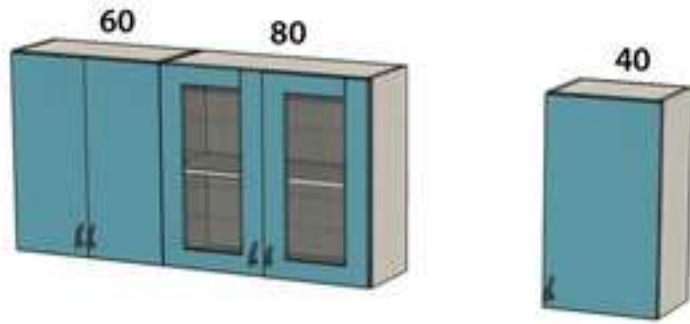

ПВХ

НОВИНКИ

КУХНЯ МДФ «ЗАВИТОК»
2000, фрезеровка «Завиток»
патина серебро

КУХНЯ МДФ «ЛЕПЕСТОК»
2000, фрезеровка «Лепесток»
патина золото

ПВХ

Ш1800xВ2150xГ590
кухня МДФ МЫЛО
ПВХ БАГИРА ГЛЯНЕЦ/АКВАМАРИН

Ш2200xВ2150xГ590
кухня МДФ ФРЕЗА №12
ПВХ ЛЕН ТЕМНЫЙ/ЛЕН СВЕТЛЫЙ