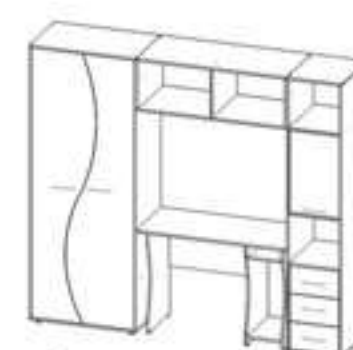

Без углового элемента
Ш2300хВ2100хГ500