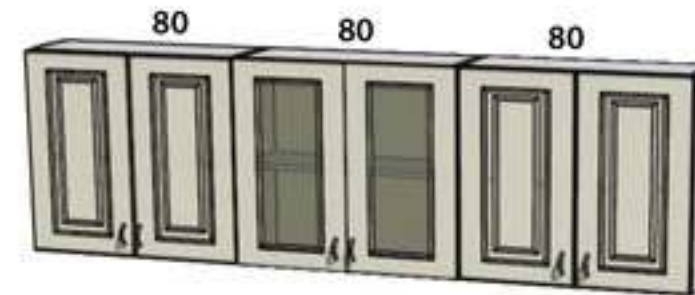

Ш2600xВ2150xГ590
кухня МДФ ФРЕЗА №5
ПВХ БЕЛОЕ ЗОЛОТО

Ш2000xВ2150xГ590
кухня МДФ МОДЕРН
ПВХ БЕЛЫЙ ГЛЯНЕЦ/ГРАФИТ ГЛЯНЕЦ

Ш2400xВ2150xГ590
кухня МДФ ПАЛЕРМО-2
ПВХ ТОПОЛЬ СКАЙ/ТОПОЛЬ АЙВОРИ

Ш1800xВ2150xГ590
кухня МДФ МЫЛО ФОТОПЕЧАТЬ
ПВХ КРАСНЫЙ ГЛЯНЕЦ/БЕЛЫЙ ГЛЯНЕЦ

*Реальные оттенки цвета могут отличаться от приведенных в каталоге.

*Реальные оттенки цвета могут отличаться от приведенных в каталоге.