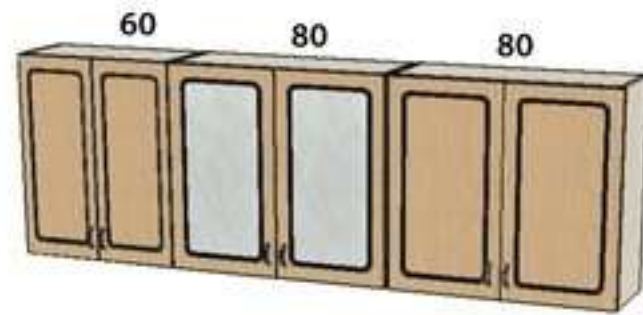

ПВХ

НОВИНКИ

КУХНЯ МДФ «ЗАВИТОК»
2000, фрезеровка «Завиток»
патина серебро

КУХНЯ МДФ «ЛЕПЕСТОК»
2000, фрезеровка «Лепесток»
патина золото

ПВХ

Ш1800xВ2150xГ590
кухня МДФ МЫЛО
ПВХ БАГИРА ГЛЯНЕЦ/АКВАМАРИН

Ш2200xВ2150xГ590
кухня МДФ ФРЕЗА №12
ПВХ ЛЕН ТЕМНЫЙ/ЛЕН СВЕТЛЫЙ