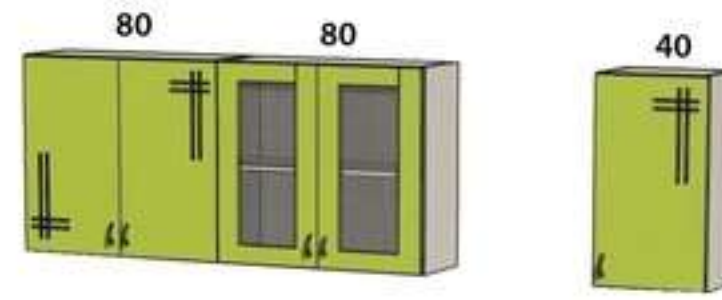

ПВХ

НОВИНКИ

КУХНЯ МДФ «ЗАВИТОК»
2000, фрезеровка «Завиток»
патина серебро

КУХНЯ МДФ «ЛЕПЕСТОК»
2000, фрезеровка «Лепесток»
патина золото

ПВХ

Ш1800xВ2150xГ590
кухня МДФ МЫЛО
ПВХ БАГИРА ГЛЯНЕЦ/АКВАМАРИН

Ш2200xВ2150xГ590
кухня МДФ ФРЕЗА №12
ПВХ ЛЕН ТЕМНЫЙ/ЛЕН СВЕТЛЫЙ