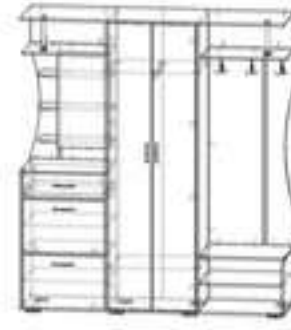

Легенда-11
Ш1640xВ2020xГ550