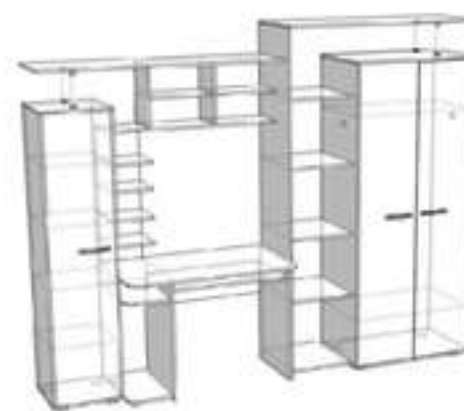

Юниор-4

Юниор-6

Юниор-5

Возможные цвета:

*Реальные оттенки цвета могут отличаться от приведенных в каталоге.

*Реальные оттенки цвета могут отличаться от приведенных в каталоге.