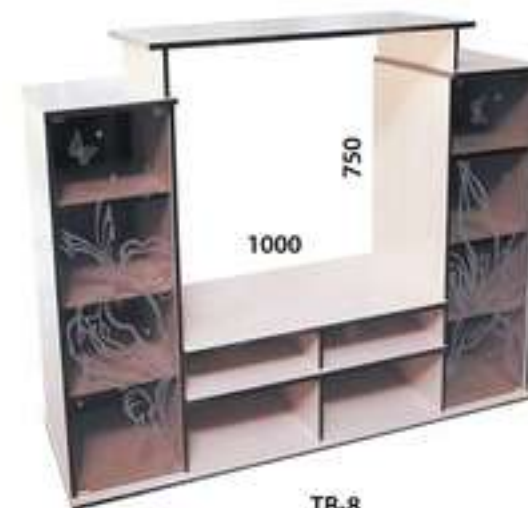

ТВ-4
Ш800xВ714xГ510мм

ТВ-6
Ш1711xВ1730xГ458мм