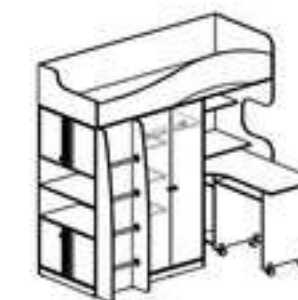

Дуэт со столом-2

Ш1882xВ1820xГ941
матрас 700x1850