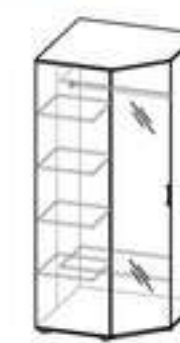

Шкаф-купе
Ш1500xВ2032xГ580

Шкаф
Ш900xВ2032xГ580

Шкаф угловой
без зеркала
Ш900xВ2032xГ900

Шкаф угловой
с зеркалом
Ш900xВ2032xГ900

Туалетный стол
Ш900xВ1600xГ550

Комод
Ш920xВ850xГ470

Тумба
Ш420xВ640xГ430

Кровать
Ш1462xВ880xД2000