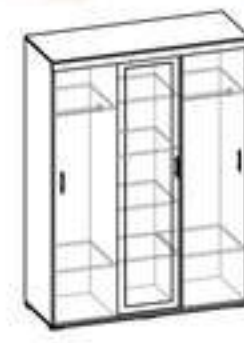

Шкаф-купе
Ш1500xВ2032xГ580

Шкаф
Ш900xВ2032xГ580

Шкаф угловой
без зеркала
Ш900xВ2032xГ900

Шкаф угловой
с зеркалом
Ш900xВ2032xГ900

Туалетный стол
Ш900xВ1600xГ550

Комод
Ш920xВ850xГ470

Тумба
Ш420xВ640xГ430

Кровать
Ш1462xВ880xД2000