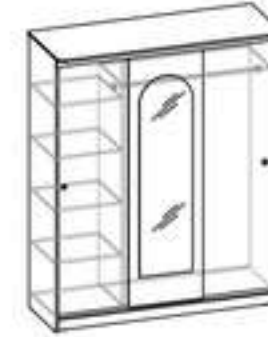

Шкаф-купе
3-х дверный
Зеркало - арка
Ш1690xВ2100xГ560