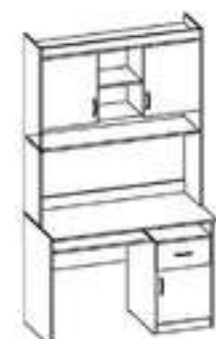

*Реальные оттенки цвета могут отличаться от приведенных в каталоге.

Юниор

Ш3100xВ2100xГ566

ЦВЕТНОЕ ЛДСП

Юниор-1

Мост + Стол
Ш1100xВ1950xГ560

Библиотека
Ш800xВ1950xГ360

Шкаф
Ш800xВ2100xГ490