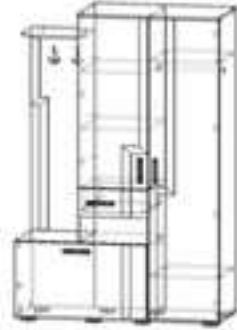

Легенда-9
Ш1300xВ2100xГ520