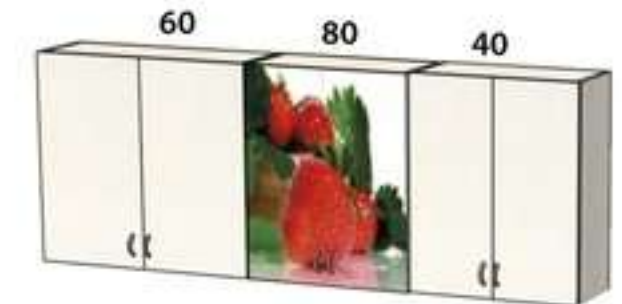

Ш2600xВ2150xГ590
кухня МДФ ФРЕЗА №5
ПВХ БЕЛОЕ ЗОЛОТО

Ш2000xВ2150xГ590
кухня МДФ МОДЕРН
ПВХ БЕЛЫЙ ГЛЯНЕЦ/ГРАФИТ ГЛЯНЕЦ

Ш2400xВ2150xГ590
кухня МДФ ПАЛЕРМО-2
ПВХ ТОПОЛЬ СКАЙ/ТОПОЛЬ АЙВОРИ

Ш1800xВ2150xГ590
кухня МДФ МЫЛО ФОТОПЕЧАТЬ
ПВХ КРАСНЫЙ ГЛЯНЕЦ/БЕЛЫЙ ГЛЯНЕЦ

*Реальные оттенки цвета могут отличаться от приведенных в каталоге.

*Реальные оттенки цвета могут отличаться от приведенных в каталоге.