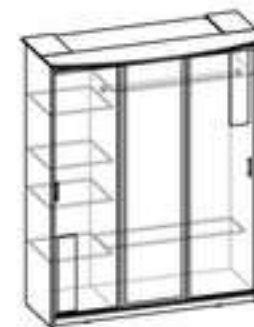

Шкаф
Ш1600xВ2100xГ560

Комод Ш1150xВ8870xГ430
щит зеркало Ш900xВ910

Тумба прикроватная
Ш450xВ440xГ370

Кровать
Ш1632xВ900xГ2000

Возможные цвета:

Алиса

Шкаф-купе
Ш1670xВ2096xГ716

Комод
Ш915xВ8850xГ535