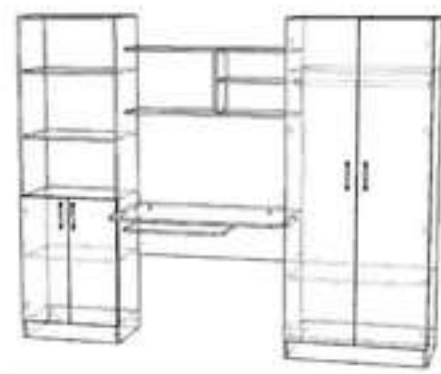

Пенал
Ш517xВ2021xГ430

Кровать
Ш840xВ1988xГ650

Мост
Ш2020xВ2021xГ430

*Реальные оттенки цвета могут отличаться от приведенных в каталоге.

Юниор-4

Материал изготовления на фото ЛДСП Дуб кальчино
Ш2400xВ1900xГ510 (600 по столешнице)