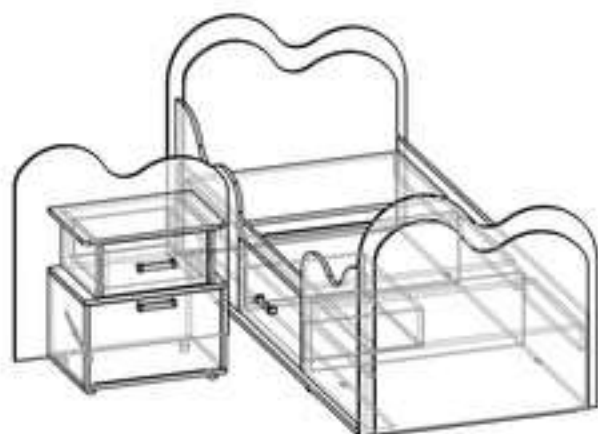

Тумбочка Маугли-3
размер: Ш806xВ791xГ387
материал изготовления: ЛДСП