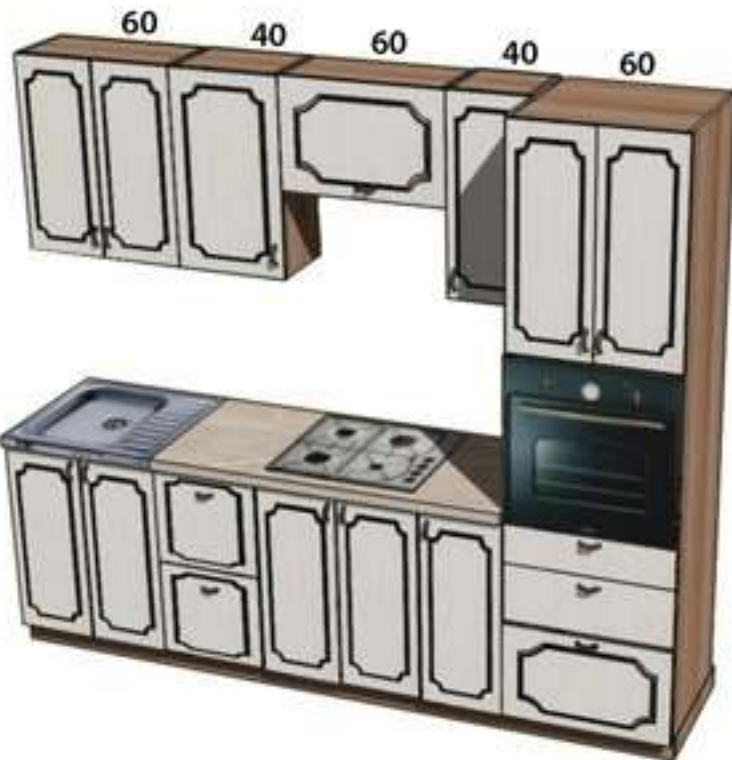

Ш2600xВ2150xГ590
кухня МДФ ФРЕЗА №5
ПВХ БЕЛОЕ ЗОЛОТО

*Реальные оттенки цвета могут отличаться от приведенных в каталоге.

*Реальные оттенки цвета могут отличаться от приведенных в каталоге.