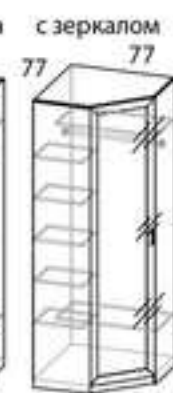

Шкаф угловой без зеркала
Ш770xВ2100xГ770