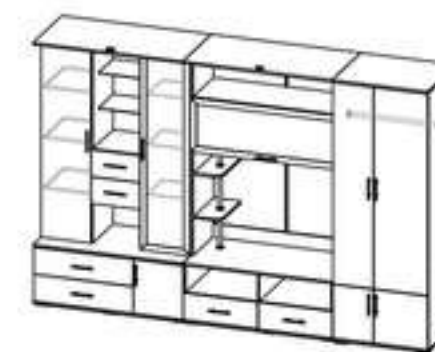

Тумбочка Маугли-3
размер: Ш806xВ791xГ387
материал изготовления: ЛДСП

Маугли-7

Ш850xД1982xВ800

Возможные цвета:

*Реальные оттенки цвета могут отличаться от приведенных в каталоге.

Эрика

Ш2900xВ1922xГ580

Возможные цвета: