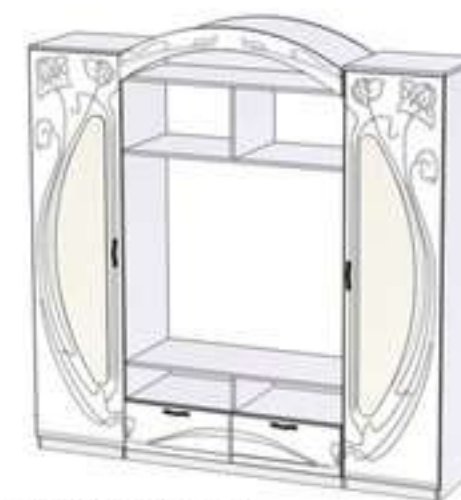

Виктория

Возможные цвета:

*Реальные оттенки цвета могут отличаться от приведенных в каталоге.

Сфера МДФ

Корпус ЛДСП Венге
Фасады МДФ Сандал белый

Сфера-3 МДФ

НОВИНКА

Корпус ЛДСП Дуб Саномы
Фасады МДФ Ваниль глянец

*Реальные оттенки цвета могут отличаться от приведенных в каталоге.