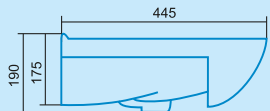

АНТИК-55

ЛИНДА-55

БАЙКАЛ-60

СЕЛИГЕР-60

БАЙКАЛ-65