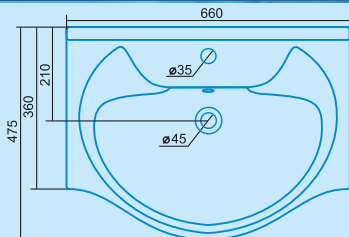

АНТИК-55

ЛИНДА-55

БАЙКАЛ-60

СЕЛИГЕР-60

БАЙКАЛ-65