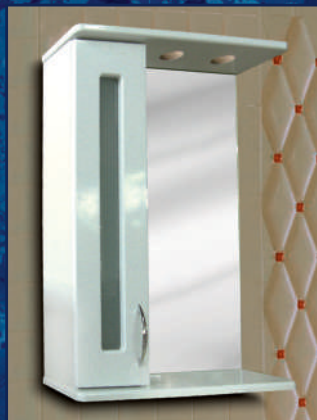

Кристалл НЗ-600
Габариты 715x190x600

Кристалл НЗ-700
Габариты 715x190x700

Кристалл НЗ-800
Габариты 715x190x800