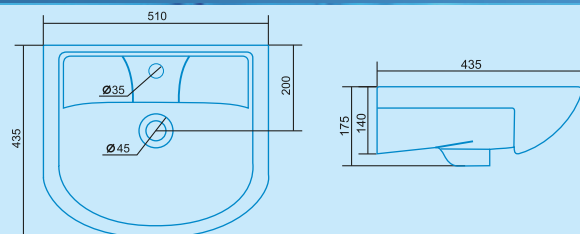

ЦВЕТА ФАСАДОВ ДЛЯ ШКАФОВ, ТУМБ И ПЕНАЛОВ

*** Полный ассортимент
цветов уточняйте
у производителя**

АЗОВ-40

ЛАДОГА-50