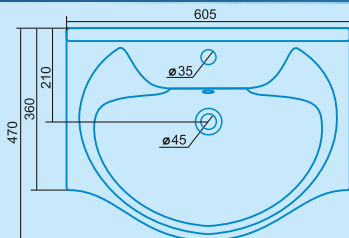

СЕЛИГЕР-60