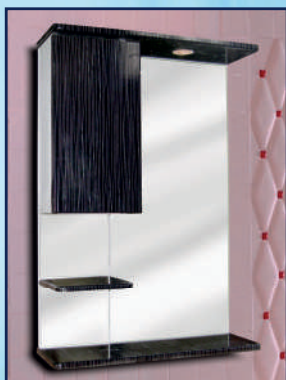

Олимп НЗ-600 (700, 800)
Габариты 850x190x600 (700, 800)