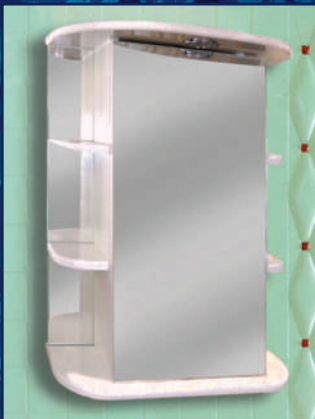

Мебель ^Аот ^{от} ^{до} ^я

МЕБЕЛЬ ДЛЯ ВАННЫХ КОМНАТ

Лилия НЗ-500
Габариты 715x270x500

Лилия НЗ-600
Габариты 715x270x600

Лилия НЗ-700
Габариты 715x270x700

Лилия НЗ-800
Габариты 715x270x800

Лилия НЗ-900
Габариты 715x270x900