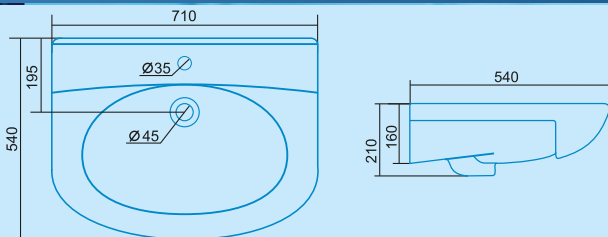

ЛИДИЯ-70

БАЛТИКА-70

БАЙКАЛ-75

МОДЕРН-75

ЭЛЬБРУС-80