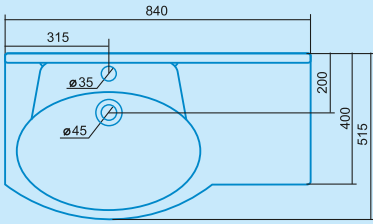

КОРАЛЛ-82 прав.