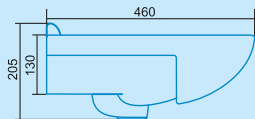

АНТИК-55

ЛИНДА-55