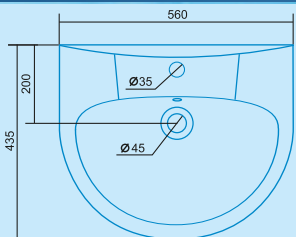

АНТИК-55

ЛИНДА-55