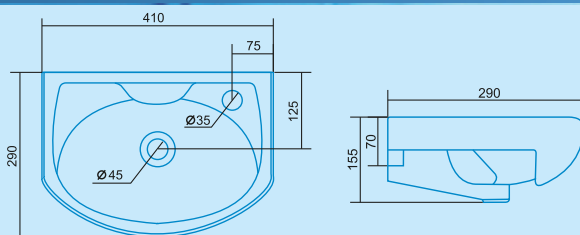

ЦВЕТА ФАСАДОВ ДЛЯ ШКАФОВ, ТУМБ И ПЕНАЛОВ

*** Полный ассортимент
цветов уточняйте
у производителя**

АЗОВ-40