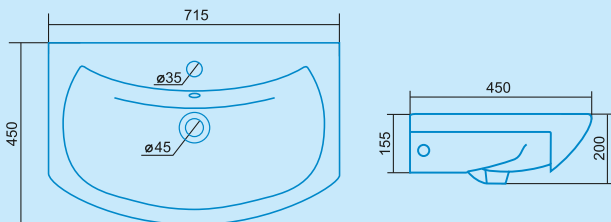

БАЛТИКА-70