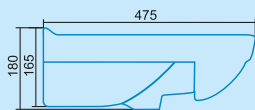

АНТИК-55

ЛИНДА-55

БАЙКАЛ-60

СЕЛИГЕР-60

БАЙКАЛ-65