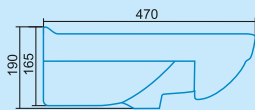

СЕЛИГЕР-60