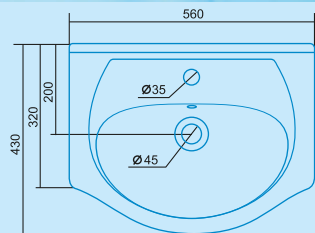

АНТИК-55

ЛИНДА-55

БАЙКАЛ-60

СЕЛИГЕР-60

БАЙКАЛ-65