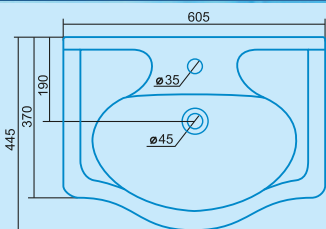

АНТИК-55

ЛИНДА-55

БАЙКАЛ-60

СЕЛИГЕР-60

БАЙКАЛ-65