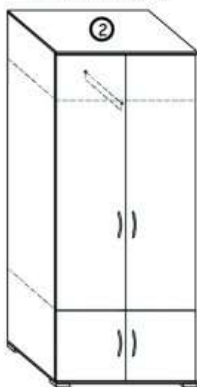

700x440x2090 мм

350x440x2090 мм

350x440x2090 мм

350x360x1750 мм

Полки - стекло
Задняя стенка - зеркало

Полки - стекло
Задняя стенка - зеркало

350x360x1410 мм

Полки - стекло
Задняя стенка - зеркало

700x360x1410 мм

Полки - стекло
Задняя стенка - зеркало

350x360x1375 мм

Полки - стекло
Задняя стенка - зеркало

350x360x1375 мм

Полки - стекло
Задняя стенка - зеркало

350x360x1070 мм

Полки - стекло
Задняя стенка - зеркало