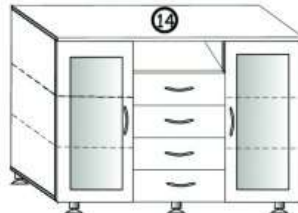

340x340x1624 мм

Полки - стекло
Задняя стенка - зеркало

1000x500x476 мм

1000x500x876 мм

1000x360x600 мм

400x500x476 мм

400x500x476 мм

1300x360x1080 мм