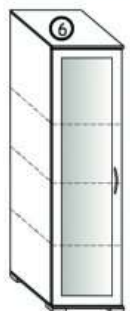

700x440x2090 мм

350x440x2090 мм

350x440x2090 мм

350x360x1750 мм

Полки - стекло
Задняя стенка - зеркало

Полки - стекло
Задняя стенка - зеркало

350x360x1410 мм

Полки - стекло
Задняя стенка - зеркало

700x360x1410 мм

Полки - стекло
Задняя стенка - зеркало

350x360x1375 мм

Полки - стекло
Задняя стенка - зеркало

350x360x1375 мм

Полки - стекло
Задняя стенка - зеркало

350x360x1070 мм

Полки - стекло
Задняя стенка - зеркало

1400x360x340 мм

1050x360x340 мм

1050x360x340 мм

1050x440x156 мм

1400x440x380 мм

1400x440x380 мм

1400x440x380 мм

Вероника. Модульный ряд