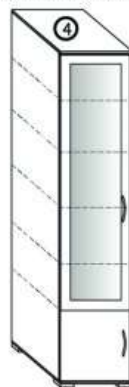

7

Модерн 8
(ш. 2450 / г. 440 / в. 2090)

Модерн 9
(ш. 2450 / г. 440 / в. 2090)

8

алексмебель.рф
8 (841-57) 2-83-70
г. Кузнецк

Модерн 10
(ш. 1750 / в. 440 / г. 1750)

Модерн. Модульный ряд

700x440x2090 мм

700x440x2090 мм

350x440x2090 мм

350x440x2090 мм

350x360x1750 мм

Полки - стекло
Задняя стенка - зеркало

Полки - стекло
Задняя стенка - зеркало

350x360x1410 мм

Полки - стекло
Задняя стенка - зеркало

700x360x1410 мм

Полки - стекло
Задняя стенка - зеркало

350x360x1375 мм

Полки - стекло
Задняя стенка - зеркало

350x360x1375 мм

Полки - стекло
Задняя стенка - зеркало

350x360x1070 мм

Полки - стекло
Задняя стенка - зеркало

1400x360x340 мм

1050x360x340 мм

1050x360x340 мм

1050x440x156 мм

1400x440x380 мм

1400x440x380 мм

1400x440x380 мм

Вероника. Модульный ряд