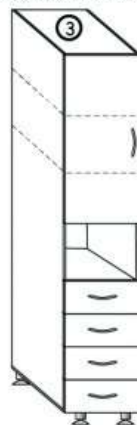

400x360x2100 мм