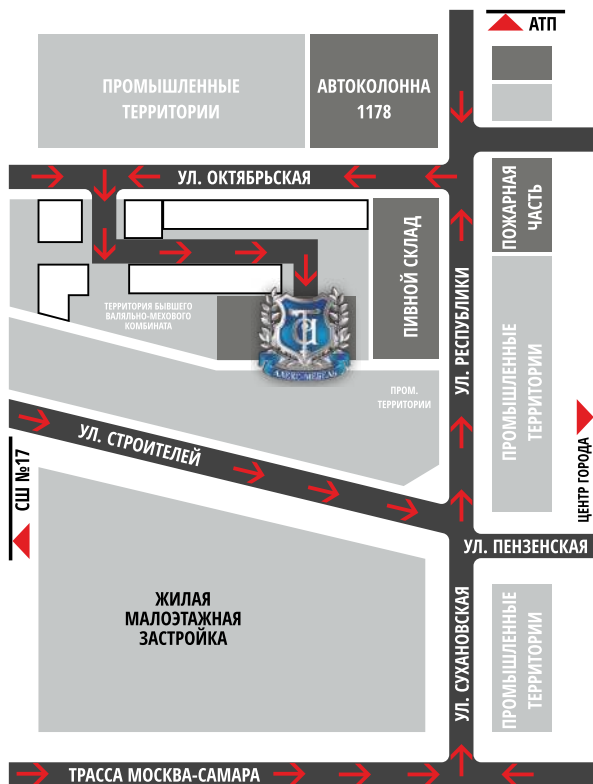

Морской тростник

Перлино

Резонанс

Черная бронза

Серый

Столешницы из жидкого гранита

г. КУЗНЕЦК, ул. ОКТЯБРЬСКАЯ, 146/2

+7 937 91 211 91