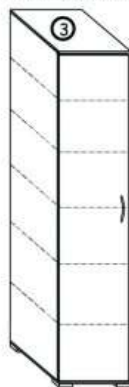

7

Модерн 8
(ш. 2450 / г. 440 / в. 2090)

Модерн 9
(ш. 2450 / г. 440 / в. 2090)

8

алексмебель.рф
8 (841-57) 2-83-70
г. Кузнецк

Модерн 10
(ш. 1750 / в. 440 / г. 1750)

Модерн. Модульный ряд

700x440x2090 мм

700x440x2090 мм

350x440x2090 мм

350x440x2090 мм

350x360x1750 мм

Полки - стекло
Задняя стенка - зеркало

Полки - стекло
Задняя стенка - зеркало

350x360x1410 мм

Полки - стекло
Задняя стенка - зеркало

700x360x1410 мм

Полки - стекло
Задняя стенка - зеркало

350x360x1375 мм

Полки - стекло
Задняя стенка - зеркало

350x360x1375 мм

Полки - стекло
Задняя стенка - зеркало

350x360x1070 мм

Полки - стекло
Задняя стенка - зеркало

1400x360x340 мм

1050x360x340 мм

1050x360x340 мм

1050x440x156 мм

1400x440x380 мм

1400x440x380 мм

1400x440x380 мм

Вероника. Модульный ряд