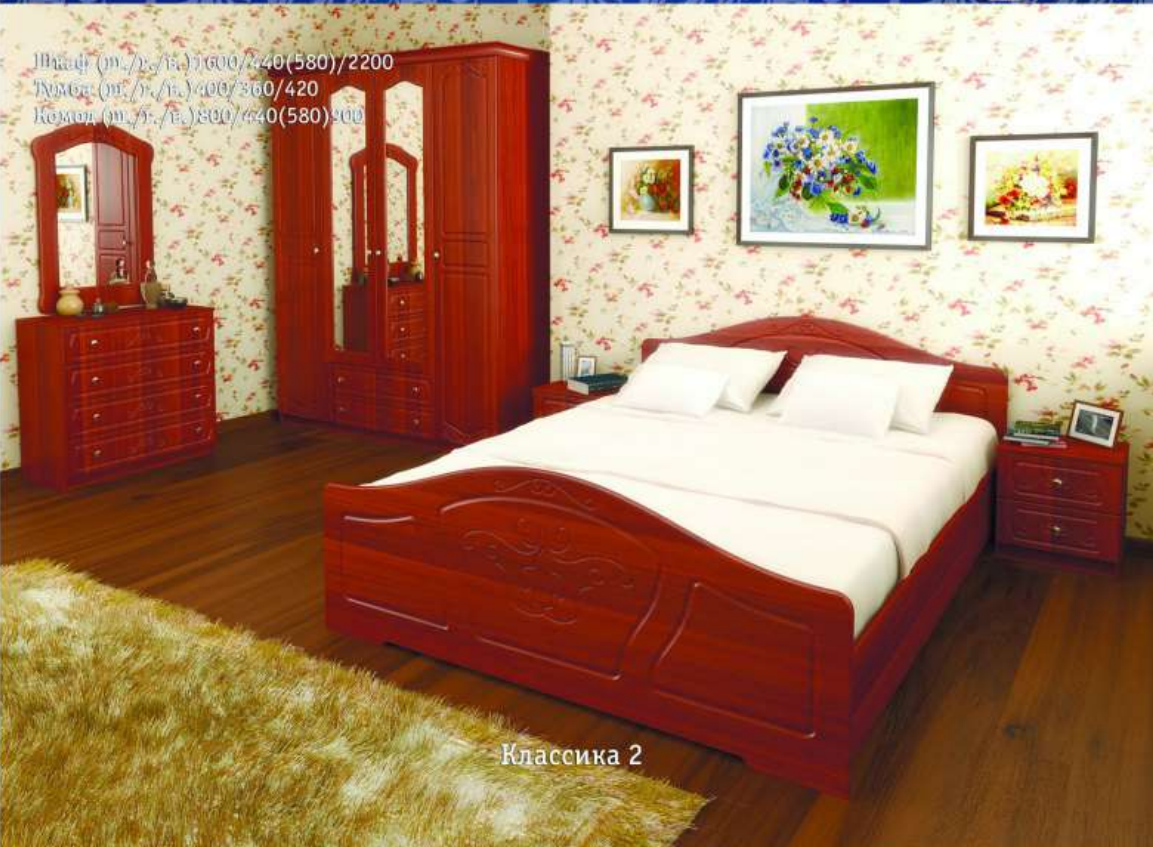

Шкаф (ш./г./в.) 1200/440(580)/2200
Тумба (ш./г./в.) 400/360/420

алексмебель.рф
8 (841-57) 2-83-70
г. Кузнецк

71

Шкаф (ш./г./в.) 1600/440(580)/2200
Тумба (ш./г./в.) 400/360/420
Комод (ш./г./в.) 800/440(580)900

Классика 2