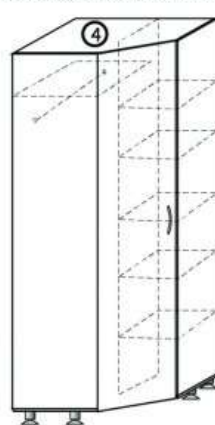

1400x360x340 мм

1050x360x340 мм

1050x360x340 мм

1050x440x156 мм

1400x440x380 мм

1400x440x380 мм

1400x440x380 мм

Вероника. Модульный ряд

800x500x2100 мм

400x360x2100 мм

400x360x2100 мм

800x800x500x500x2100 мм

800x360x2100 мм

340x340x2100 мм

800x360x1624 мм

400x360x1624 мм

340x340x1624 мм

Полки - стекло
Задняя стенка - зеркало

1000x500x476 мм

1000x500x876 мм

1000x360x600 мм

400x500x476 мм

400x500x476 мм

1300x360x1080 мм