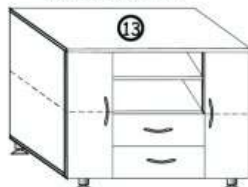

340x340x1624 мм

Полки - стекло
Задняя стенка - зеркало

1000x500x476 мм

1000x500x876 мм

1000x360x600 мм

400x500x476 мм

400x500x476 мм

1300x360x1080 мм