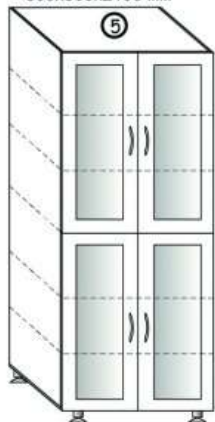

800x360x2100 мм