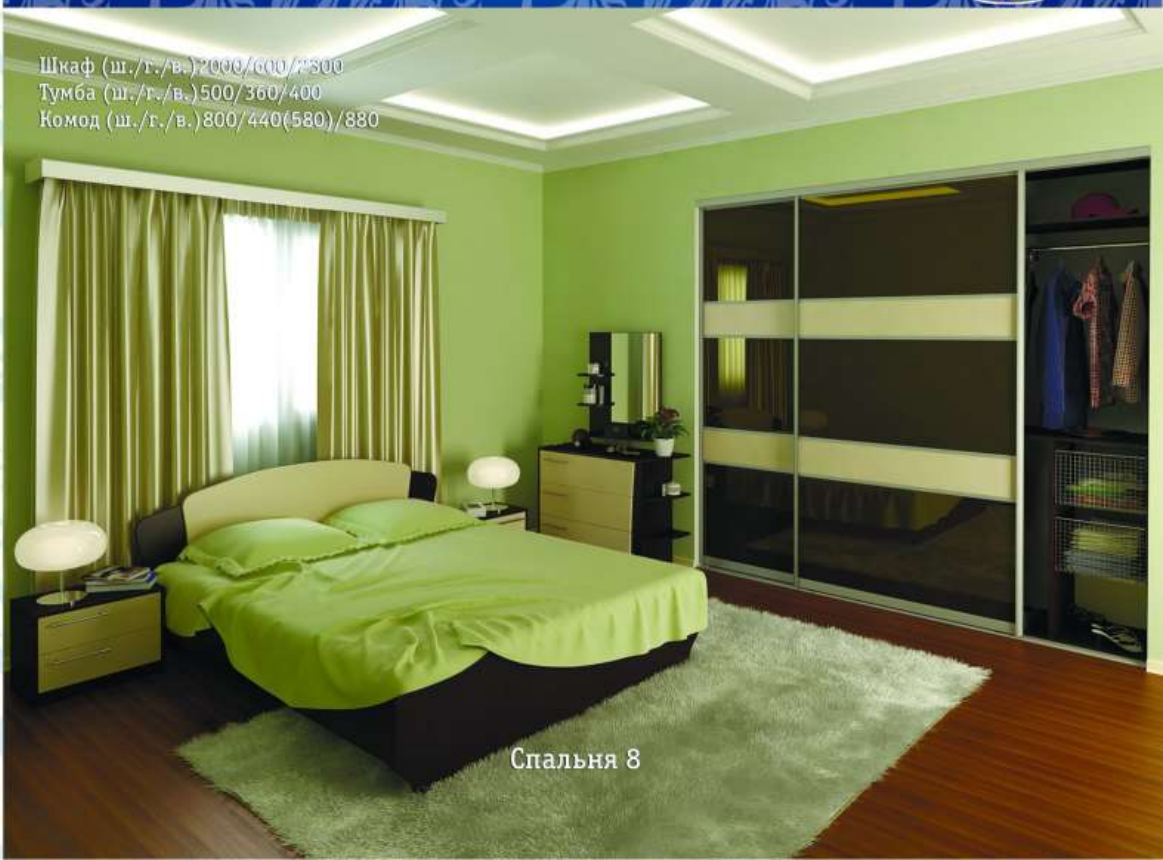

Спальня 6

Спальня 7

Шкаф (ш./г./в.) 1600/440(580)/2200
Тумба (ш./г./в.) 400/360/660
Комод (ш./г./в.) 800/440(580)/900
Трельяж (ш./г./в.) 1400/360/750

алексмебель.рф
8 (841-57) 2-83-70
г. Кузнецк

61

Шкаф (ш./г./в.) 2000/600/2300
Тумба (ш./г./в.) 500/360/400
Комод (ш./г./в.) 800/440(580)/880