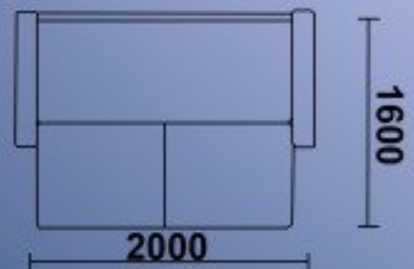

Диван-кровать
Длина: 245см
Ширина: 118см
Высота: 82см
Спальное место: 160x200см

Кресло
Длина: 94см
Ширина: 108см
Высота: 82см