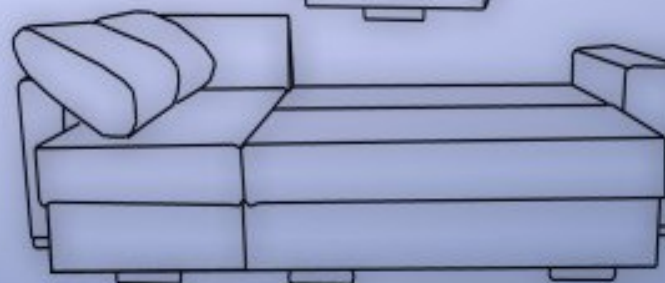

Евроугол

-Угловой диван

- Созданный с учетом требований современного жилища, он достаточно компактен в габаритах, но имеет просторное спальное место и два больших бельевых ящика.

Настил сиденья: пружинный блок "БОНЕЛЬ" или НПБ с добавлением настила из кокосового волокна

-Механизм трансформации "ЕВРОСОФА" на каждый день

-Наличие кресла

2450

2100

1650

950(950кресло)

1400

1000

800

Диван-кровать

Длина: 245см

Ширина: 165см(95см)

Высота: 80см

Спальное место: 140x210см

Кресло

Длина: 95см

Ширина: 100см

Высота: 80см