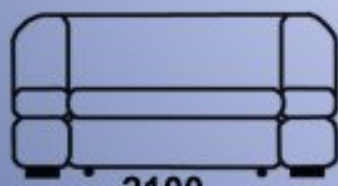

Трещия 1

-Диван

-Созданный в классическом стиле, диван имеет уникальные, запоминающиеся формы.

Необычные подлокотники визуально облегчают конструкцию дивана, делая его изящным.

Удобное спальное место гарантирует

Вам каждодневный комфортный сон.

Приобретая этот диван, Вы украсите свое жилище, сделаете его комфортнее и уютней.

-Механизм трансформации "ДЕЛЬФИН"

на каждый день

-Наличие кресла