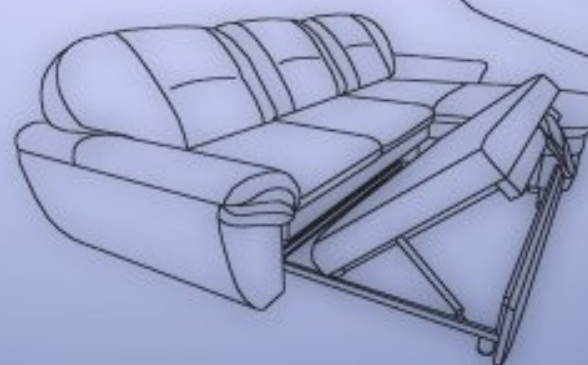

Скарлет

-Угловой диван

Если вам нужен диван, подходящий для хорошего отдыха перед телевизором или с любимой книгой, на котором так приятно расположиться, сочетающий в себе красивый внешний вид и повышенную комфортность, обратите внимание на угловой диван Скарлет – это роскошный образец мягкой мебели для вашего дома. Чистые и безупречные линии дизайна, мягкие, пластичные формы складываются в гармоничное произведение мебельного искусства. Вы можете создать необыкновенно комфортный уголок в вашем доме. Настил сидения: ППУ
-Механизм трансформации "Дельфин"

1500

Диван-кровать:
Длина: 250см
Ширина: 165см
Высота: 95см
Спальное место: 200x150см