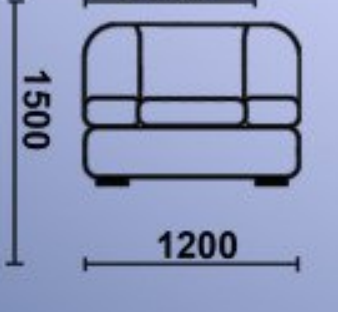

Кресло  
Длина: 105см  
Ширина: 120см  
Высота: 85см