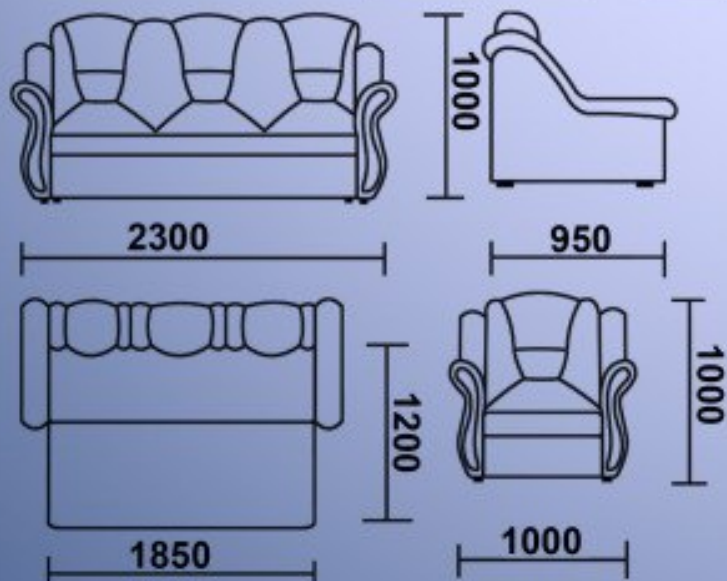

Диана

-Диван

-Диван имеет просторное спальное место при небольших габаритных размерах. Багеты на подлокотниках могут быть деревянными или тканевые, отделанные декоративным кантом. Практичный, удобный и недорогой диван. Настил сиденья: пружинный блок "БОНЕЛЬ", ППУ или НПБ с добавлением настила из кокосового волокна.

-Механизм трансформации "ВЕНЕЦИЯ" на каждый день.

-Наличие кресла

Диван-кровать
Длина: 230см
Ширина: 95см
Высота: 100см
Спальное место: 120x185см

Кресло
Длина: 90см
Ширина: 100см
Высота: 100см