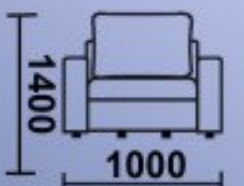

1400

1000

800

Диван-кровать

Длина: 245см

Ширина: 165см(95см)

Высота: 80см

Спальное место: 140x210см

Кресло

Длина: 95см

Ширина: 100см

Высота: 80см