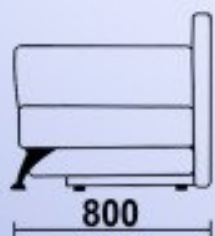

Канале

-Диван

-Скромные габариты делают этот диван-кровать очень подходящим для детских комнат, где нужно оставлять максимум места для игр.

Легкость раскладывания позволит с комфортом разместиться не только ребенку, но и взрослому. В настиле сиденья спального места применяется ППУ или НПБ с добавлением настила из кокосового волокна. Вместительный бельевой ящик. -Механизм трансформации "КУШЕТКА" на каждый день.

Диван-кровать
Длина: 160см
Ширина: 80см
Высота: 80см
Спальное место: 75x200см