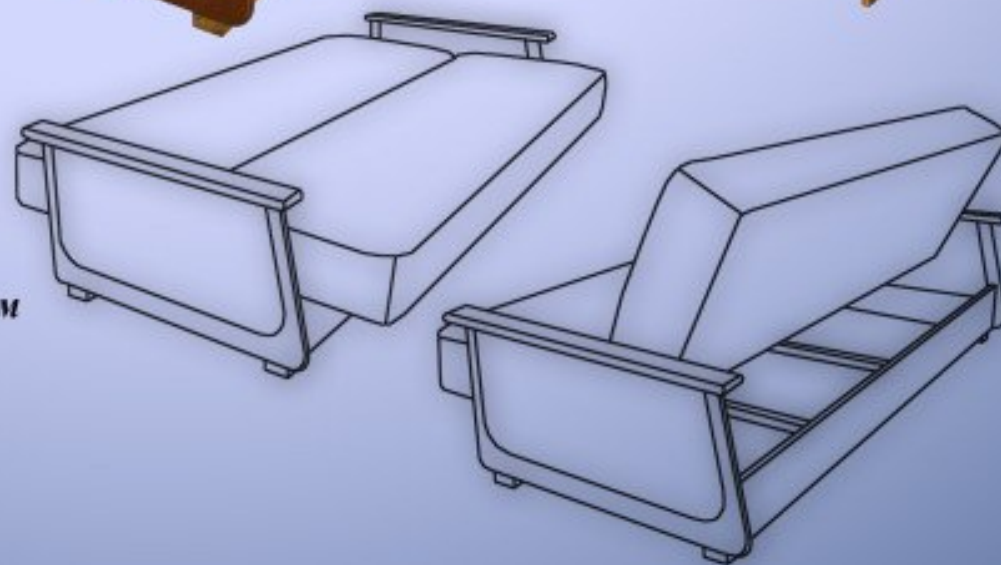

Млѐс

-Диван

-Проверенный временем. С помощью удобного механизма диван легко раскладывается и превращается в полноценную кровать.

Настил сиденья: пружинный блок "БОНЕЛЬ" или НПБ с добавлением настила из кокосового волокна. Большой бельевой ящик.

-Механизм трансформации "КНИЖКА" на каждый день

-Наличие кресла

2050

1000

1000

1900

1200

Диван-кровать

Длина: 205см

Ширина: 100см

Высота: 95см

Спальное

место: 120x190см

Кресло

Длина: 70см

Ширина: 75см

Высота: 95см