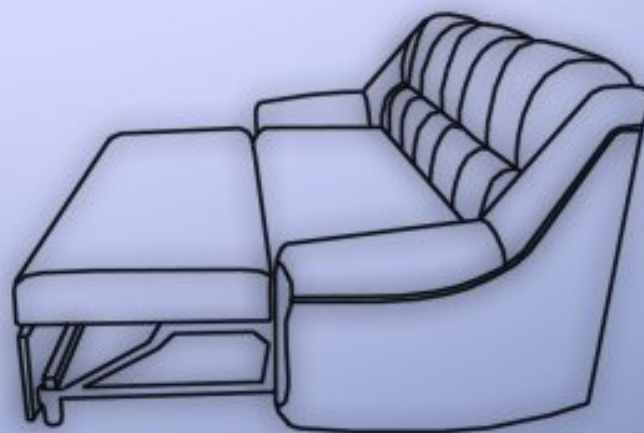

Диван-кровать
Длина: 235см
Ширина: 95см
Высота: 110см
Спальное место: 185x125см

Кресло
Длина: 95см
Ширина: 95см
Высота: 105см