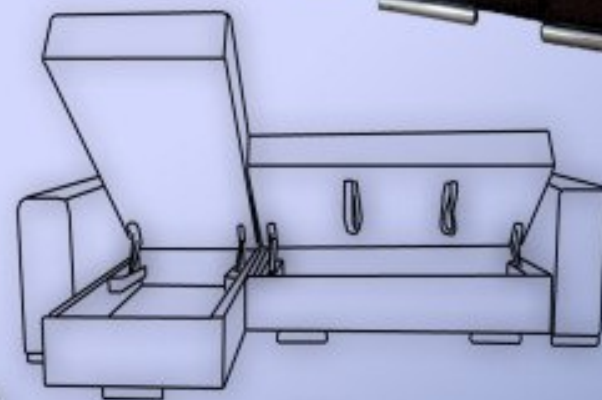

Длина: 265см

Ширина: 165см(95см)

Высота: 80см

Спальное место: 140x210см

Кресло

Длина: 95см

Ширина: 115см

Высота: 80см