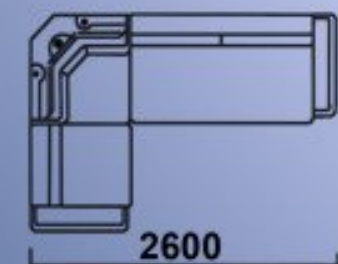

Николь

- -Угловой диван
- -Оригинальный, простой и функциональный
- Прямые простые линии, совершенная форма, комфортабельность и элегантность - отличительные черты данного комплекта.
- Оригинальный бар обеспечит вам дополнительное удобство при эксплуатации. Кресло может быть выполнено как с выдвижным бельевым ящиком, так и без него. Настил сиденья: ППУ или НПБ с добавлением настила из коконового волокна.
- Бельевой ящик находится в угловой части.
- -Механизм трансформации "ДЕЛЬФИН" на каждый день
- -Наличие кресла