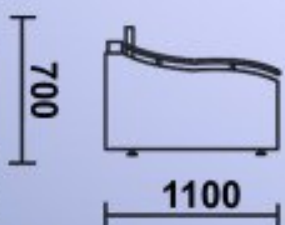

Манго

-Диван

-Изящный, с плавными линиями подлокотников комплект внесет в ваш дом атмосферу уюта и тепла. Большим преимуществом модели является комфортабельное спальное место, особенно если оно выполнено на основе независимого пружинного блока с добавлением настила из кокосового волокна. Настил сиденья: пружинный блок "БОНЕЛЬ", ППУ или НПБ. Большой бельевой ящик -Механизм трансформации "ТИК-ТАК" на каждый день

Диван-кровать
Длина: 225см
Ширина: 110см
Высота: 70см
Спальное место: 145x190см