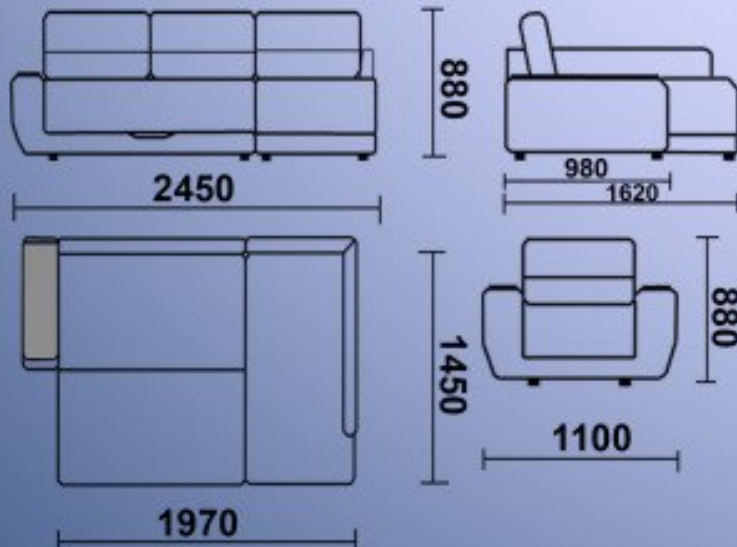

Длина: 265см

Ширина: 165см(95см)

Высота: 80см

Спальное место: 140x210см

Кресло

Длина: 95см

Ширина: 115см

Высота: 80см

Кресло  
Длина: 95см  
Ширина: 95см  
Высота: 105см

## Диван-кровать

Длина: 245см

Ширина: 118см

Высота: 82см

Спальное

место: 160x200см

## Диван-кровать

Длина: 245см  
Ширина: 162см(980см)  
Высота: 88см  
Спальное место: 197x145см