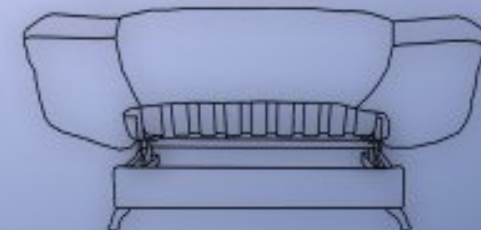

Настил сиденья: ППУ.

-Механизм трансформации "ФИНКА ЛЮКС"

-Наличие кресла

Диван-кровать  
Длина: 200см  
Ширина: 100см  
Высота: 100см  
Спальное место: 130x220см