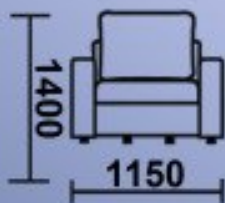

## Диван-кровать

Длина: 235см

Ширина: 100см

Высота: 80см

Спальное место: 140x190см

## Кресло

Длина: 95см

Ширина: 100см

Высота: 80см

1650

950(950кресло)

2650

1400

1150

800

2100

Диван-кровать

Длина: 265см

Ширина: 165см(95см)

Высота: 80см

Спальное место: 140x210см

Кресло

Длина: 95см

Ширина: 115см

Высота: 80см