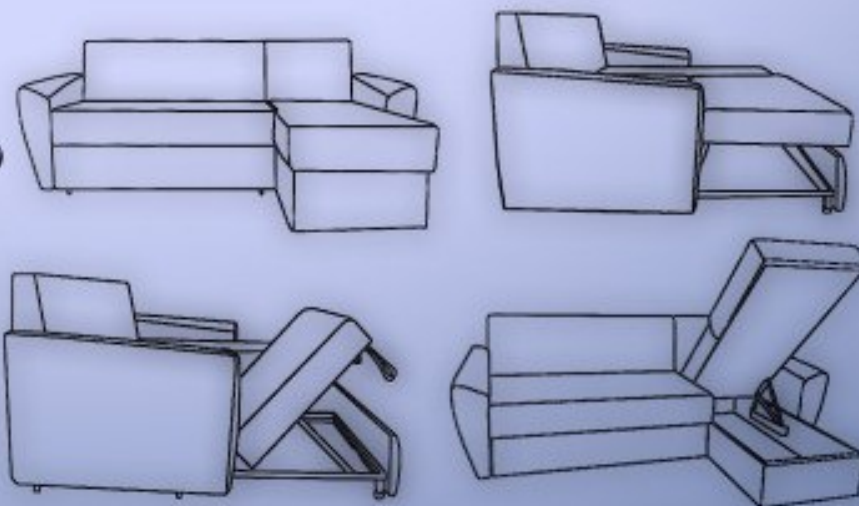

Карина

-Угловой диван

- Отличительная черта этого дивана-универсальность. Обладая повышенной комфортностью и элегантным обликом, диван исключительно удобен для сна.

Особенности комплектации: Выполнен на основе независимого пружинного блока с использованием кокосовой койры, что позволяет добиться ортопедического эффекта.

Настил сидения: НПБ с добавлением настила из кокосового волокна.

Вместительный ящик позволяет решить проблему хранения постельного белья.

- Механизм трансформации "ДЕЛЬФИН" на каждый день

-Наличие кресла

Диван-кровать

Длина: 250см

Ширина: 160см(940см)

Высота: 87см

Спальное место: 210x145см

Кресло

Длина: 94см

Ширина: 108см

Высота: 82см