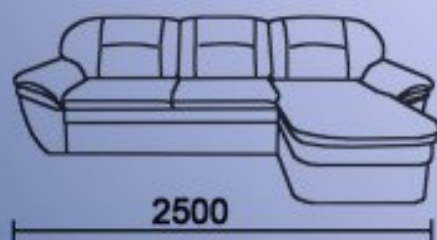

Скарлет

-Угловой диван

Если вам нужен диван, подходящий для хорошего отдыха перед телевизором или с любимой книгой, на котором так приятно расположиться, сочетающий в себе красивый внешний вид и повышенную комфортность, обратите внимание на угловой диван Скарлет – это роскошный образец мягкой мебели для вашего дома. Чистые и безупречные линии дизайна, мягкие, пластичные формы складываются в гармоничное произведение мебельного искусства. Вы можете создать необыкновенно комфортный уголок в вашем доме. Настил сидения: ППУ
-Механизм трансформации "Дельфин"

1500

Диван-кровать:
Длина: 250см
Ширина: 165см
Высота: 95см
Спальное место: 200x150см