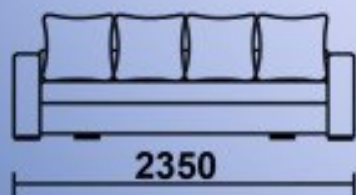

1000

1620

1150

1400

Диван-кровать  
Длина: 162см  
Ширина: 115см  
Высота: 100см  
Спальное место: 140x205см

2050

-Механизм трансформации "ВЕНЕЦИЯ" на каждый день.

-Наличие кресла.

1050

Диван-кровать  
Длина: 265см  
Ширина: 165см(95см)  
Высота: 105см  
Спальное место: 120x195см

1200

Кресло  
Длина: 95см  
Ширина: 95см  
Высота: 105см

## Диван-кровать

Длина: 235см

Ширина: 100см

Высота: 80см

Спальное место: 140x190см

## Кресло

Длина: 95см

Ширина: 100см

Высота: 80см