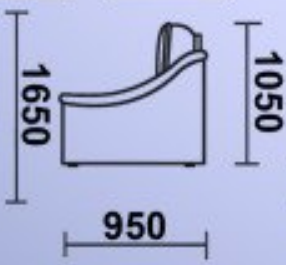

1000

1620

1150

1400

Диван-кровать  
Длина: 162см  
Ширина: 115см  
Высота: 100см  
Спальное место: 140x205см

2050

-Механизм трансформации "ВЕНЕЦИЯ" на каждый день.

-Наличие кресла.

1050

Диван-кровать  
Длина: 265см  
Ширина: 165см(95см)  
Высота: 105см  
Спальное место: 120x195см

1200

Кресло  
Длина: 95см  
Ширина: 95см  
Высота: 105см

## Кресло

Длина: 95см

Ширина: 100см

Высота: 80см

Длина: 265см

Ширина: 165см(95см)

Высота: 80см

Спальное место: 140x210см

Кресло

Длина: 95см

Ширина: 115см

Высота: 80см