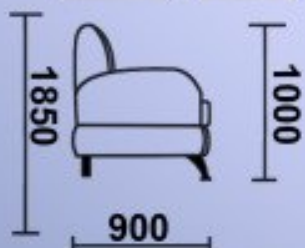

Николь

- -Угловой диван
- -Оригинальный, простой и функциональный
- Прямые простые линии, совершенная форма, комфортабельность и элегантность - отличительные черты данного комплекта.
- Оригинальный бар обеспечит вам дополнительное удобство при эксплуатации. Кресло может быть выполнено как с выдвижным бельевым ящиком, так и без него. Настил сиденья: ППУ или НПБ с добавлением настила из коконового волокна.
- Бельевой ящик находится в угловой части.
- -Механизм трансформации "ДЕЛЬФИН" на каждый день
- -Наличие кресла