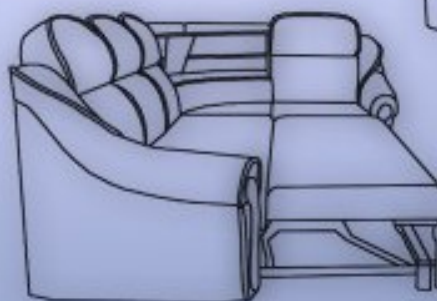

-Механизм трансформации "ВЕНЕЦИЯ" на каждый день.

-Наличие кресла.

1050

Диван-кровать  
Длина: 265см  
Ширина: 165см(95см)  
Высота: 105см  
Спальное место: 120x195см

1200

Кресло  
Длина: 95см  
Ширина: 95см  
Высота: 105см