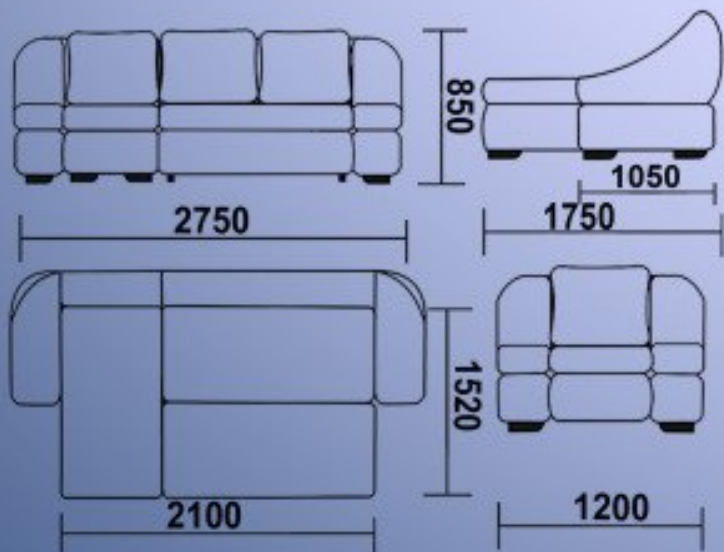

Длина: 205см

Ширина: 100см

Высота: 95см

Спальное

место: 120x190см

Кресло

Длина: 70см

Ширина: 75см

-Механизм трансформации "ДЕЛЬФИН" на каждый день

-Наличие кресла

Длина: 275см  
Ширина: 175см  
Высота: 85см  
Спальное место: 210x152см

Кресло  
Длина: 105см  
Ширина: 120см  
Высота: 85см