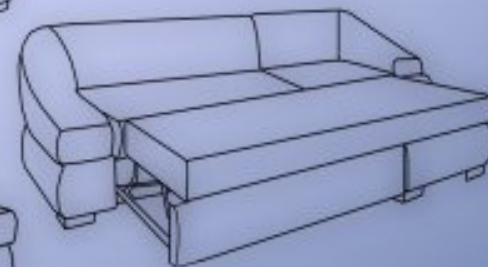

-Механизм трансформации "ДЕЛЬФИН" на каждый день

-Наличие кресла

Длина: 275см  
Ширина: 175см  
Высота: 85см  
Спальное место: 210x152см

Кресло  
Длина: 105см  
Ширина: 120см  
Высота: 85см