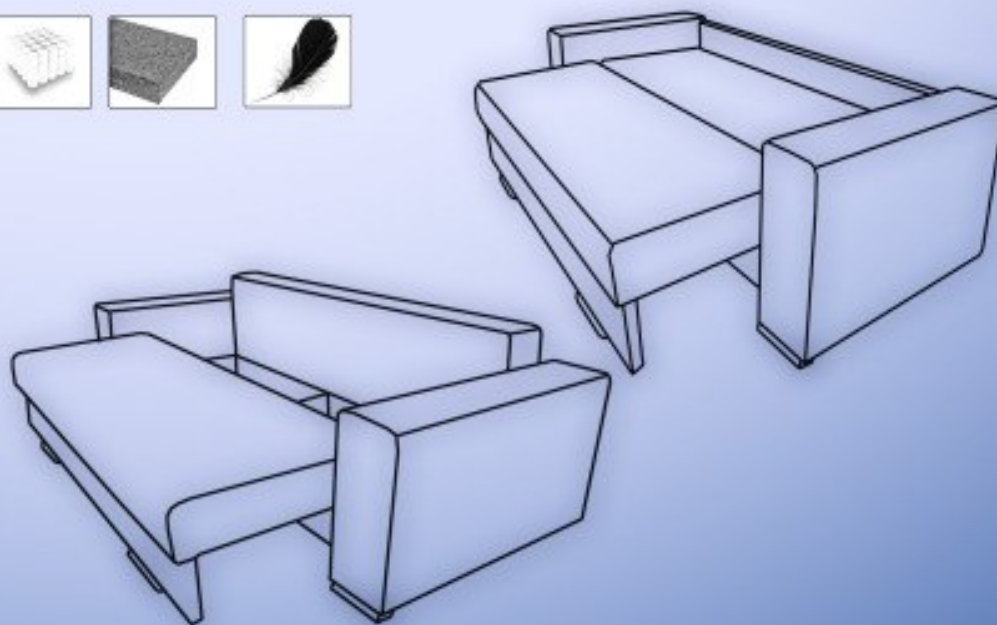

## Диван-кровать

Длина: 235см

Ширина: 100см

Высота: 80см

Спальное место: 140x190см