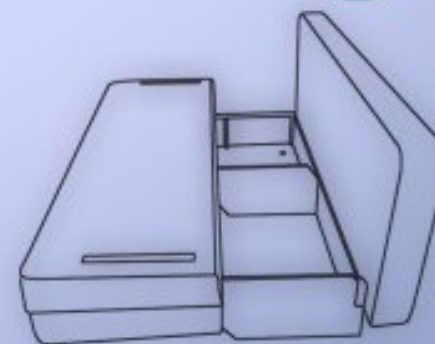

Султан

-Диван

-Стильный, простой и функциональный, прекрасно впишется в любой интерьер. Прямые простые линии, совершенная форма, комфортабельность и элегантность - отличительные черты данного комплекта.

Настил сиденья: ППУ или НПБ, с добавлением настила из кокосового волокна.

-Механизм трансформации "ЕВРОКНИЖКА" на каждый день

-Наличие кресла

2000

900

900

Диван-кровать

Длина: 200см

Ширина: 90см

Высота: 90см

Спальное место: 200x140см

Кресло

Длина: 90см

Ширина: 100см

Высота: 90см

2000

1400