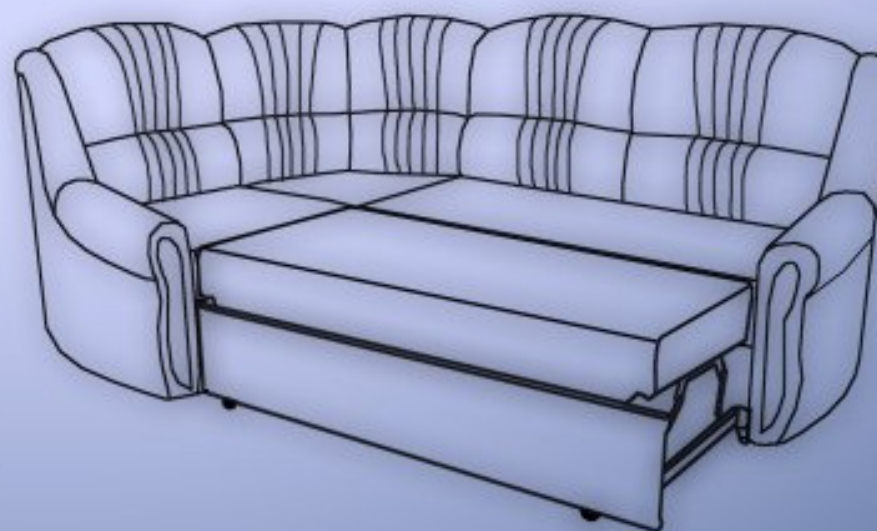

Елена

-Угловой диван

-Большой, с изящными линиями диван. Совершенная форма, комфортабельность, элегантность - отличительные черты данного комплекта.

Настил сиденья: ППУ, пружинный блок "БОНЕЛЬ" или НПБ с добавлением настила из кокосового волокна.

Внутри угловой части находится бельевой ящик

-Механизм трансформации "ВЕНЕЦИЯ"

на каждый день.

-Наличие кресла

2650

950

1650

950

1050

1950

1200

Диван-кровать

Длина: 265см

Ширина: 165см(95см)

Высота: 105см

Спальное

место: 120x195см

Кресло

Длина: 95см

Ширина: 95см

Высота: 105см