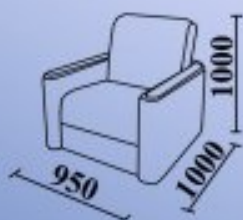

Диван-кровать
Длина: 230см
Ширина: 100см
Высота: 100см
Спальное место: 195x130см

Кресло
Длина: 95см
Ширина: 100см
Высота: 100см