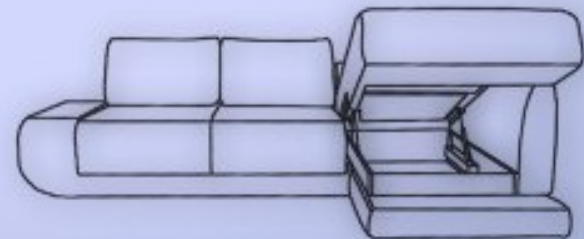

Рондо

- -Угловой диван
- -Стильный, удобный и комфортный диван-кровать.
- Он всегда будет в центре Вашего внимания.
- Под необычно широким канapé скрывается увеличенный бельевой ящик, оборудованный механизмом подъема с газовым толкателем, позволяющим легко поднять массивное на вид канapé.
- Диван станет настоящим украшением современного дома.
- Настил сиденья: НПБ с добавлением настила из кокосового волокна.
- -Механизм трансформации "ПУМА" на каждый день
- -Наличие кресла

Диван-кровать

Длина: 245см
Ширина: 162см(980см)
Высота: 88см
Спальное место: 197x145см

Кресло

Длина: 98см
Ширина: 110см
Высота: 88см