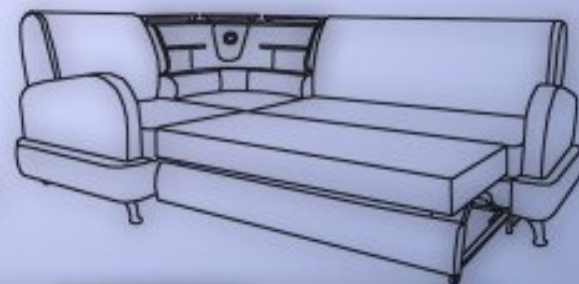

Диван-кровать
Длина: 260см
Ширина: 185см(90см)
Высота: 100см
Спальное место: 135x200см