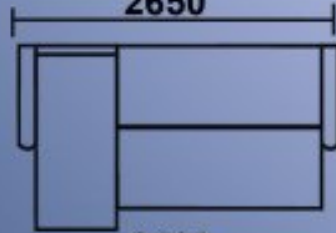

1650

950(950кресло)

2650

1400

1150

800

2100

Диван-кровать

Длина: 265см

Ширина: 165см(95см)

Высота: 80см

Спальное место: 140x210см

Кресло

Длина: 95см

Ширина: 115см

Высота: 80см