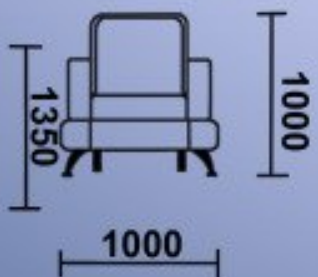

Диван-кровать
Длина: 260см
Ширина: 185см(90см)
Высота: 100см
Спальное место: 135x200см