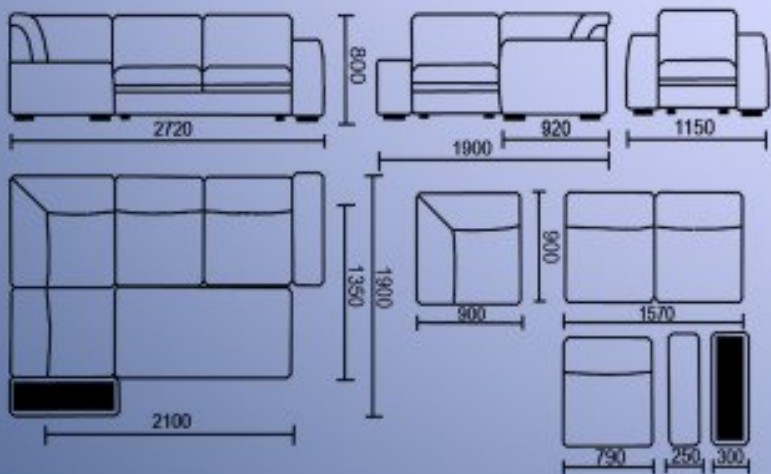

Марли 1

-Модульный диван

-Комплектация из стильных модулей позволяет из правостороннего углового дивана сделать левосторонний.

Объединяет в себе редко совмещаемые полезные свойства: превосходное спальное пространство, удобство сидений, высокую функциональность.

Настил сидения: НПБ(независимый пружинный блок с добавлением настила из кокосовой койры).

-Механизм трансформации "ДЕЛЬФИН" на каждый день

-Наличие кресла

Диван-кровать

Длина: 272см

Ширина: 190см

Высота: 80см

Спальное

место: 210x135см

Кресло

Длина: 115см

Ширина: 92см

Высота: 80см