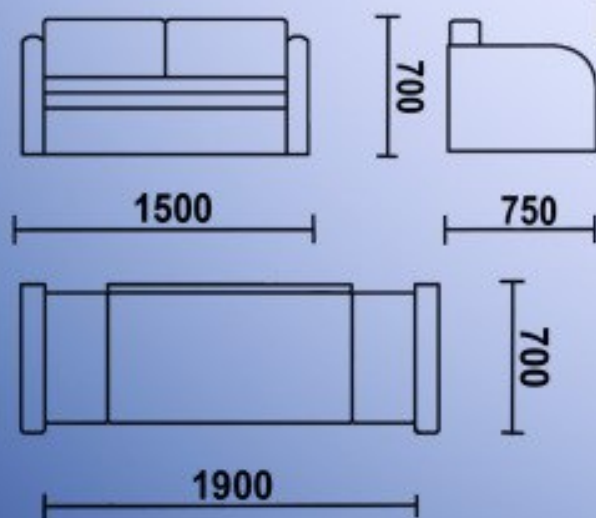

Антошка

-Диван

-Малогобаритный диван "АНТОШКА" поместится в любой комнате и позволит превратить её в индивидуальную спальню. Диваном в разложенном виде можно пользоваться каждый день. Он легко заменит вам кровать. И все это благодаря своей довольно большой площади спального места, а также простоте раскладывания. Настил сиденья: ППУ или НПБ с добавлением настила из кокосового волокна. Вместительный бельевой ящик.

-Механизм трансформации "РАЗДВИЖНОЙ" на каждый день