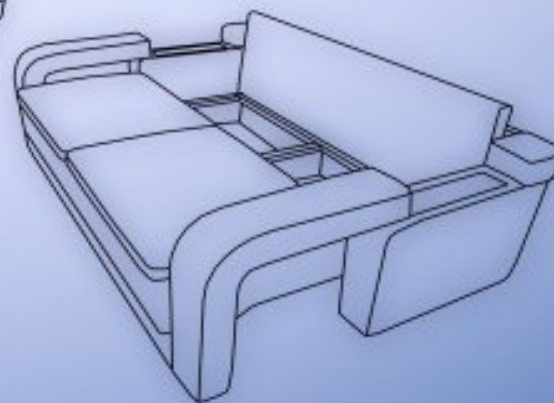

## Диван-кровать

Длина: 245см

Ширина: 102см

Высота: 105см

Спальное

место: 160x200см