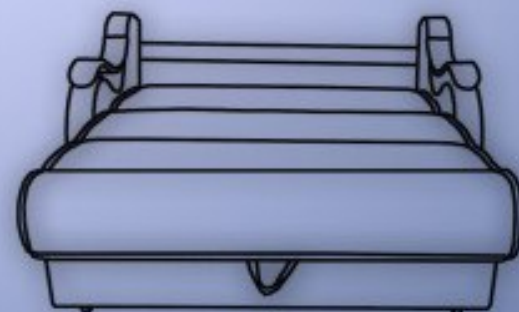

Аккордеон Капля

-Диван

-Идеальный вариант для малогабаритных квартир и гостевых комнат. Большим преимуществом модели является комфортабельное спальное место при достаточно небольших габаритных размерах, ширину которого по желанию клиента можно уменьшать. Настил сиденья: ППУ, пружинный блок "БОНЕЛЬ" или НПБ с добавлением настила из кокосового волокна. Вместительный бельевой ящик.
-Механизм трансформации "АККОРДЕОН" на каждый день

1000

1620

1150

1400

Диван-кровать
Длина: 162см
Ширина: 115см
Высота: 100см
Спальное место: 140x205см

2050