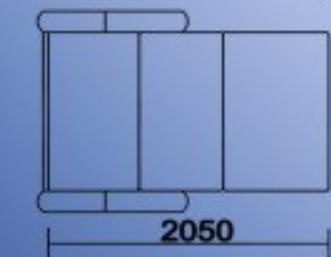

1400

2050

Диван-кровать

Длина: 180см

Ширина: 105см

Высота: 95см

Спальное

место: 140x205см