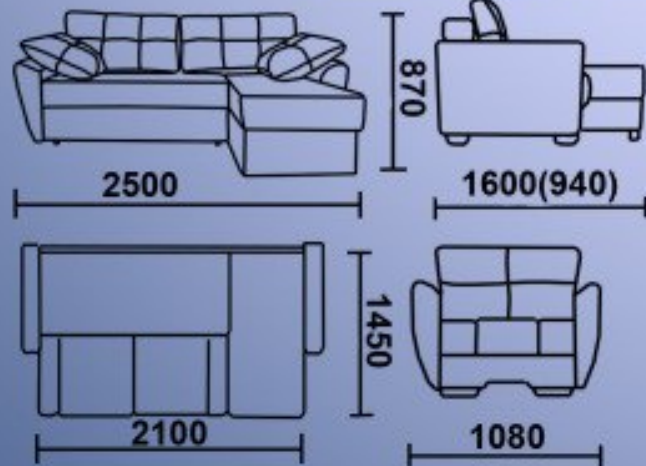

Карина

-Угловой диван

- Отличительная черта этого дивана-универсальность. Обладая повышенной комфортностью и элегантным обликом, диван исключительно удобен для сна.

Особенности комплектации: Выполнен на основе независимого пружинного блока с использованием кокосовой койры, что позволяет добиться ортопедического эффекта.

Настил сидения: НПБ с добавлением настила из кокосового волокна.

Вместительный ящик позволяет решить проблему хранения постельного белья.

- Механизм трансформации "ДЕЛЬФИН" на каждый день

-Наличие кресла

Диван-кровать

Длина: 250см

Ширина: 160см(940см)

Высота: 87см

Спальное место: 210x145см

Кресло

Длина: 94см

Ширина: 108см

Высота: 82см