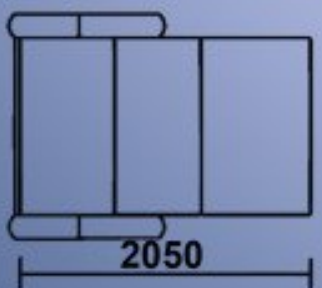

1000

1620

1150

1400

Диван-кровать  
Длина: 162см  
Ширина: 115см  
Высота: 100см  
Спальное место: 140x205см

2050

-Механизм трансформации "ВЕНЕЦИЯ" на каждый день.

-Наличие кресла.

1050

Диван-кровать  
Длина: 265см  
Ширина: 165см(95см)  
Высота: 105см  
Спальное место: 120x195см

1200

Кресло  
Длина: 95см  
Ширина: 95см  
Высота: 105см