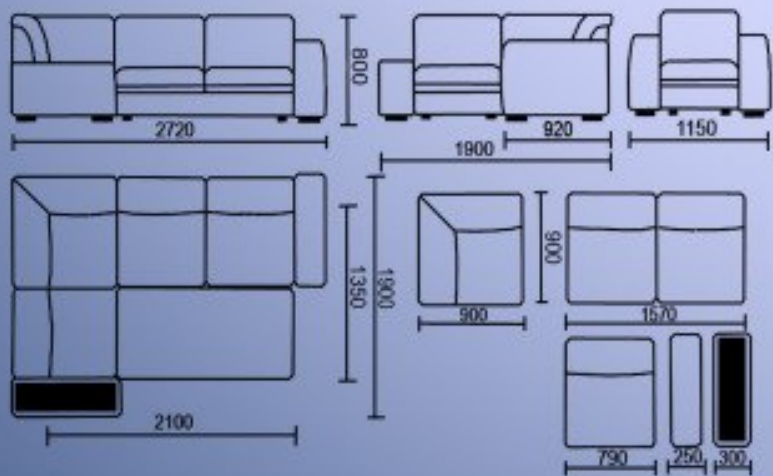

Марли

-Модульный диван
-Комплектация из стильных модулей позволяет из правостороннего углового дивана сделать левосторонний. Объединяет в себе редко совмещаемые полезные свойства: превосходное спальное пространство, удобство сидений, высокую функциональность.

Настил сидения: НПБ(независимый пружинный блок с добавлением настила из кокосовой койры).

-Механизм трансформации "ДЕЛЬФИН" на каждый день

-Наличие кресла

Диван-кровать

Длина: 272см

Ширина: 190см

Высота: 80см

Спальное место: 210x135см

Кресло

Длина: 115см

Ширина: 92см

Высота: 80см