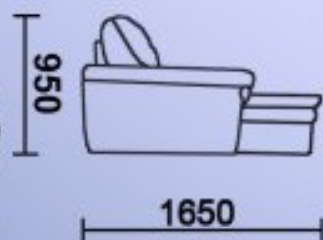

Скарлет

-Угловой диван

Если вам нужен диван, подходящий для хорошего отдыха перед телевизором или с любимой книгой, на котором так приятно расположиться, сочетающий в себе красивый внешний вид и повышенную комфортность, обратите внимание на угловой диван Скарлет – это роскошный образец мягкой мебели для вашего дома. Чистые и безупречные линии дизайна, мягкие, пластичные формы складываются в гармоничное произведение мебельного искусства. Вы можете создать необыкновенно комфортный уголок в вашем доме. Настил сидения: ППУ
-Механизм трансформации "Дельфин"

1500

Диван-кровать:
Длина: 250см
Ширина: 165см
Высота: 95см
Спальное место: 200x150см