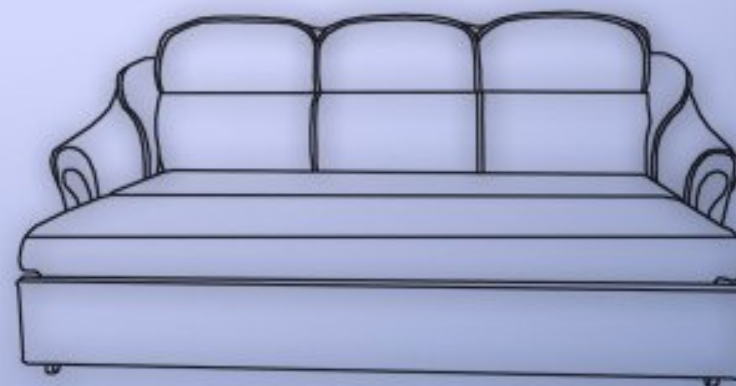

# Барон+бар

-Угловой диван

-Большой, величественный, с изящными линиями диван. Совершенная форма, комфортабельность, элегантность и бар со встроенной подсветкой - отличительные черты данного комплекта.

Настил сиденья: пружинный блок "БОНЕЛЬ", ППУ. Внутри угловой части находится бельевой ящик.

## Диван-кровать

Длина: 235см

Ширина: 100см

Высота: 80см

Спальное место: 140x190см

Настил сиденья: пружинный блок "БОНЕЛЬ", ППУ или НПБ с добавлением настила из кокосового волокна.

-Механизм трансформации "ВЕНЕЦИЯ" на каждый день.

-Комплект: диван+два кресла

Диван-кровать  
Длина: 230см  
Ширина: 95см  
Высота: 105см  
Спальное место: 120x185см

# Диана

-Диван

-Диван имеет просторное спальное место при небольших габаритных размерах. Багеты на подлокотниках могут быть деревянными или тканевые, отделанные декоративным кантом. Практичный, удобный и недорогой диван. Настил сиденья: пружинный блок "БОНЕЛЬ", ППУ или НПБ с добавлением настила из кокосового волокна.