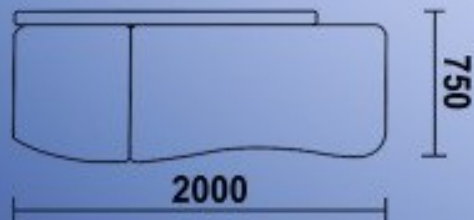

Канале

-Диван

-Скромные габариты делают этот диван-кровать очень подходящим для детских комнат, где нужно оставлять максимум места для игр.

Легкость раскладывания позволит с комфортом разместиться не только ребенку, но и взрослому. В настиле сиденья спального места применяется ППУ или НПБ с добавлением настила из кокосового волокна. Вместительный бельевой ящик. -Механизм трансформации "КУШЕТКА" на каждый день.

Диван-кровать
Длина: 160см
Ширина: 80см
Высота: 80см
Спальное место: 75x200см