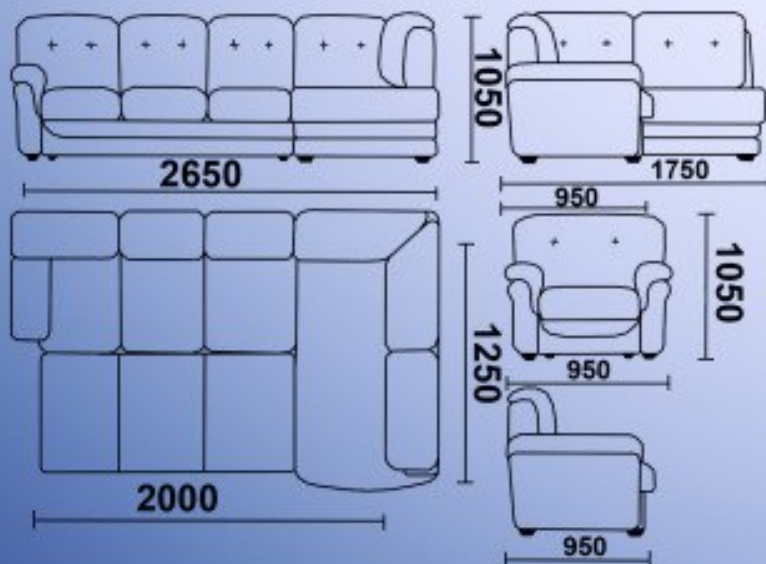

Луиза

Арт-Мебель
мебельная фабрика

-Угловой диван

-Луиза-это диван для людей ценящих красоту и комфорт. Он будет прекрасно смотреться в большой гостиной и создаст в вашем доме неповторимую атмосферу уюта и комфорта.

Настил сиденья: НПБ с добавлением настила из кокосового волокна.

-Механизм трансформации- "ДЕЛЬФИН"

-Наличие кресла

Диван-кровать
Длина: 265см
Ширина: 175см
Высота: 105см
Спальное место: 200x125см

Кресло
Длина: 95см
Ширина: 95см
Высота: 105см