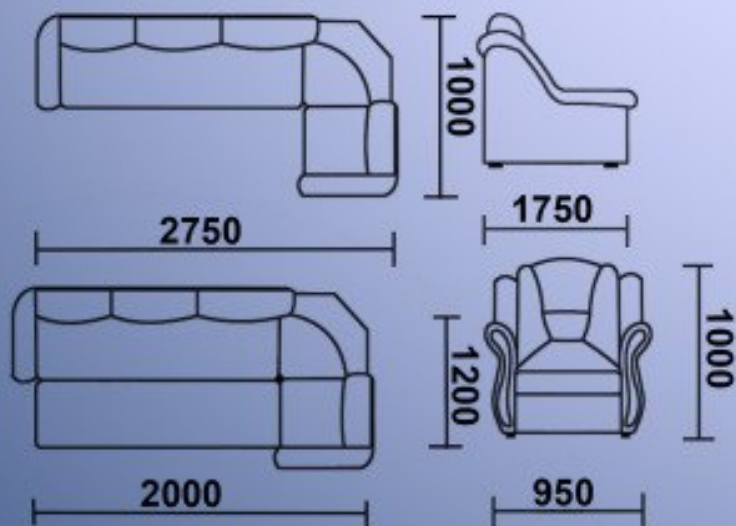

Длина: 205см

Ширина: 100см

Высота: 95см

Спальное

место: 120x190см

Кресло

Длина: 70см

Ширина: 75см

## Диван-кровать

Длина: 210см

Ширина: 90см

Высота: 90см

Спальное

место: 120x190см

-Механизм трансформации "ВЕНЕЦИЯ" на каждый день

-Наличие кресла

Диван-кровать  
Длина: 275см  
Ширина: 175см(90см)  
Высота: 100см  
Спальное место: 120x200см

Кресло  
Длина: 90см  
Ширина: 95см  
Высота: 100см