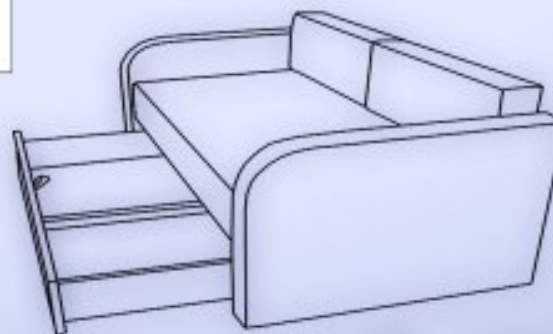

Длина: 150см
Ширина: 75см
Высота: 70см
Спальное место: 70x190см