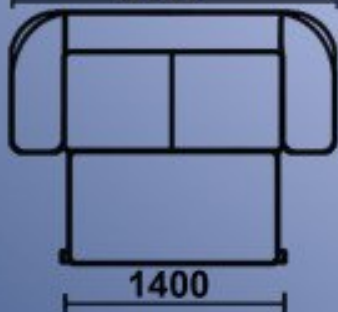

Кресло  
Длина: 105см  
Ширина: 120см  
Высота: 85см