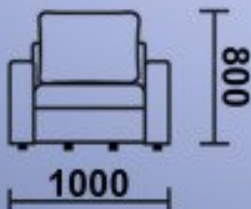

1400

1000

800

Кресло
Длина: 95см
Ширина: 100см
Высота: 80см