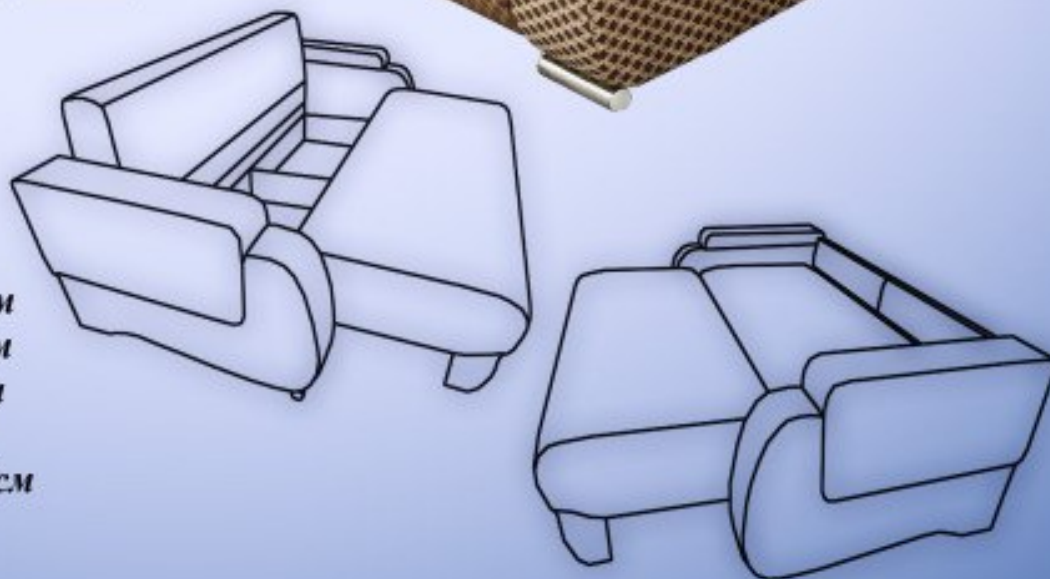

## Диван-кровать

Длина: 245см

Ширина: 118см

Высота: 82см

Спальное

место: 160x200см