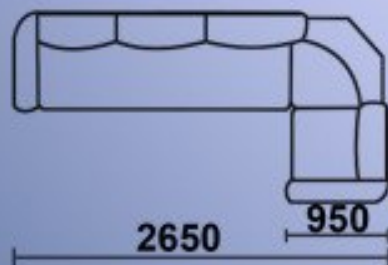

1000

1620

1150

1400

Диван-кровать  
Длина: 162см  
Ширина: 115см  
Высота: 100см  
Спальное место: 140x205см

2050

-Механизм трансформации "ВЕНЕЦИЯ" на каждый день.

-Наличие кресла.

1050

Диван-кровать  
Длина: 265см  
Ширина: 165см(95см)  
Высота: 105см  
Спальное место: 120x195см

1200

Кресло  
Длина: 95см  
Ширина: 95см  
Высота: 105см