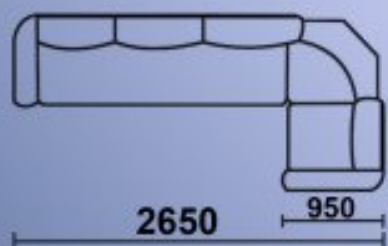

Елена

-Угловой диван

-Большой, с изящными линиями диван. Совершенная форма, комфортабельность, элегантность - отличительные черты данного комплекта.

Настил сиденья: ППУ, пружинный блок "БОНЕЛЬ" или НПБ с добавлением настила из кокосового волокна.

Внутри угловой части находится бельевой ящик

-Механизм трансформации "ВЕНЕЦИЯ"

на каждый день.

-Наличие кресла

2650

950