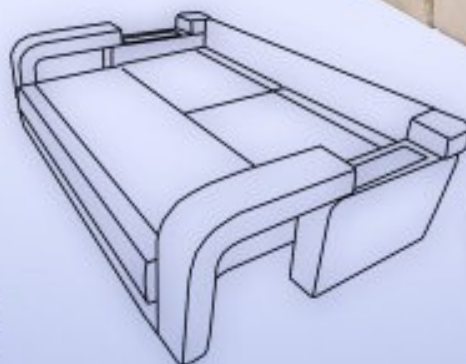

## Диван-кровать

Длина: 245см

Ширина: 102см

Высота: 105см

Спальное

место: 160x200см