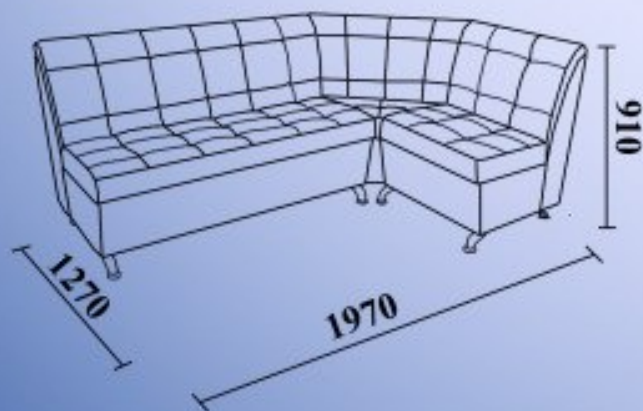

Уголок кухонный

Кухонный уголок, ставший уже классическим видом мебели, прекрасно будет смотреться в пространстве любой кухни, в том числе и маленькой. А вместительные откидывающиеся ящички, которыми оснащен уголок, вместят в себя массу кухонной утвари. Настил сидения: ППУ

Уголок кухонный
Длина: 197см
Ширина: 127см
Высота: 91см
Глубина сидения: 44см