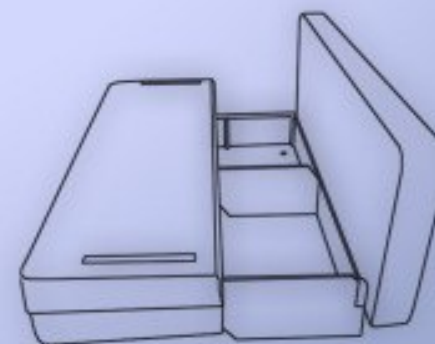

Ширина: 90см

Высота: 90см

Спальное

место: 200x140см

Кресло

Длина: 90см

Ширина: 100см

Высота: 90см