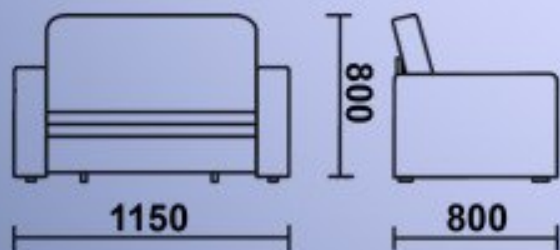

Малыш

-Диван

-Идеально подходит для детской комнаты, трансформируется в односпальную кровать и позволяет с комфортом разместиться не только ребенку, но и взрослому. Наличие удобного и проверенного механизма трансформации тройной раскладки делает модель практичной и надежной.

Настил сиденья: ППУ. Вместительный ящик для белья.

-Механизм трансформации "ВЫКАТНОЙ" на каждый день