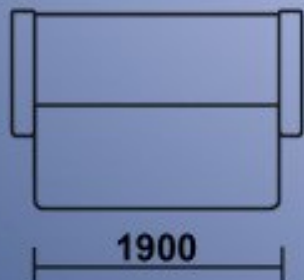

на каждый день

-Наличие кресла

800

950(950кресло)

Диван-кровать  
Длина: 220см  
Ширина: 95см  
Высота: 80см  
Спальное место: 140x190см

1400

1000

800