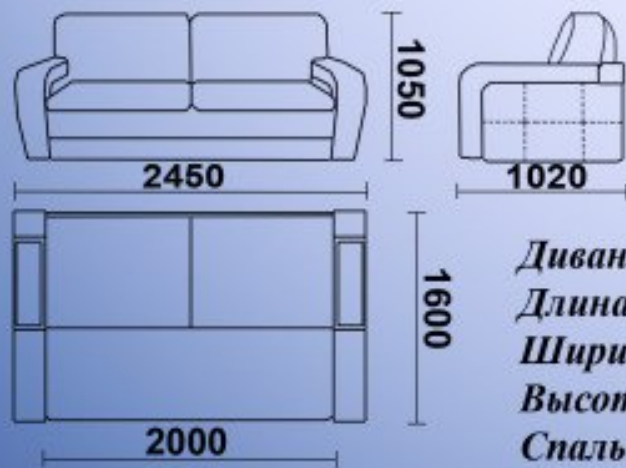

Манхай

-Диван

Привнесет чувство солидности, спокойствия и уюта в вашу квартиру.

Мягкий, комфортный диван с запоминающимся дизайном.

Ровное и большое спальное место, двойной идеально ровный матрас без стыков и швов, специальная ткань матраса, как у кровати.

Сверхпрочный каркас обеспечивает долговечность дивана.

Нстил сиденья: высокоэластичный ППУ.

Большой бельевой ящик, наличие кресла.

-Механизм трансформации "СУПЕРКНИЖКА".

Диван-кровать

Длина: 245см

Ширина: 102см

Высота: 105см

Спальное

место: 160x200см