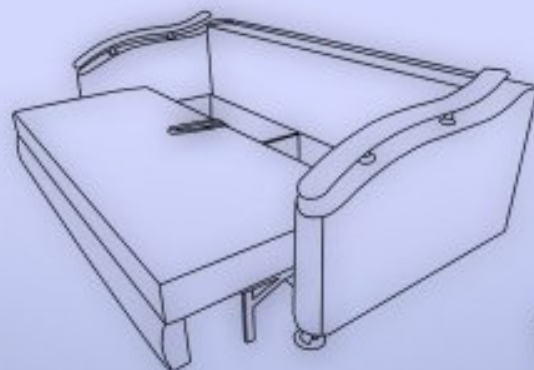

Манго

-Диван

-Изящный, с плавными линиями подлокотников комплект внесет в ваш дом атмосферу уюта и тепла. Большим преимуществом модели является комфортабельное спальное место, особенно если оно выполнено на основе независимого пружинного блока с добавлением настила из кокосового волокна. Настил сиденья: пружинный блок "БОНЕЛЬ", ППУ или НПБ. Большой бельевой ящик -Механизм трансформации "ТИК-ТАК" на каждый день

Диван-кровать
Длина: 225см
Ширина: 110см
Высота: 70см
Спальное место: 145x190см