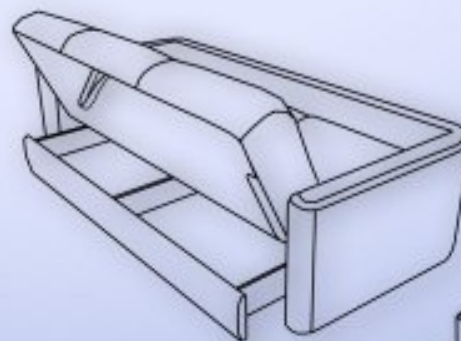

Диван-кровать
Длина: 230см
Ширина: 100см
Высота: 100см
Спальное место: 195x130см