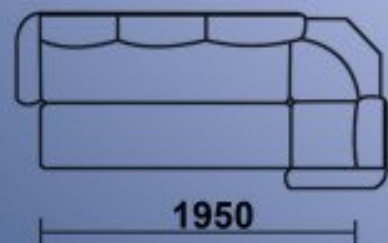

1950

1200

Диван-кровать

Длина: 265см

Ширина: 165см(95см)

Высота: 105см

Спальное

место: 120x195см

Кресло

Длина: 95см

Ширина: 95см

Высота: 105см