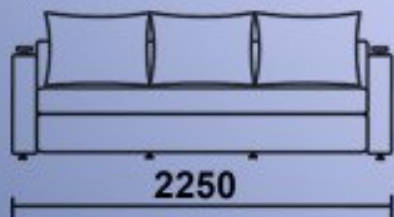

Манго

-Диван

-Изящный, с плавными линиями подлокотников комплект внесет в ваш дом атмосферу уюта и тепла. Большим преимуществом модели является комфортабельное спальное место, особенно если оно выполнено на основе независимого пружинного блока с добавлением настила из кокосового волокна. Настил сиденья: пружинный блок "БОНЕЛЬ", ППУ или НПБ. Большой бельевой ящик -Механизм трансформации "ТИК-ТАК" на каждый день

Диван-кровать
Длина: 225см
Ширина: 110см
Высота: 70см
Спальное место: 145x190см