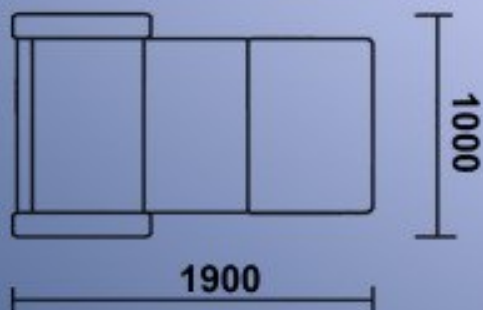

Малыш

-Диван

-Идеально подходит для детской комнаты, трансформируется в односпальную кровать и позволяет с комфортом разместиться не только ребенку, но и взрослому. Наличие удобного и проверенного механизма трансформации тройной раскладки делает модель практичной и надежной.

Настил сиденья: ППУ. Вместительный ящик для белья.

-Механизм трансформации "ВЫКАТНОЙ" на каждый день