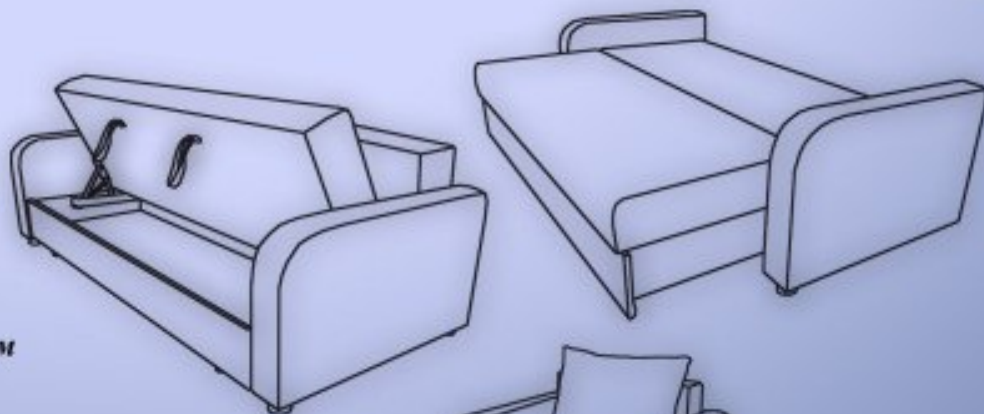

на каждый день

-Наличие кресла

800

950(950кресло)

Диван-кровать  
Длина: 220см  
Ширина: 95см  
Высота: 80см  
Спальное место: 140x190см

1400

1000

800