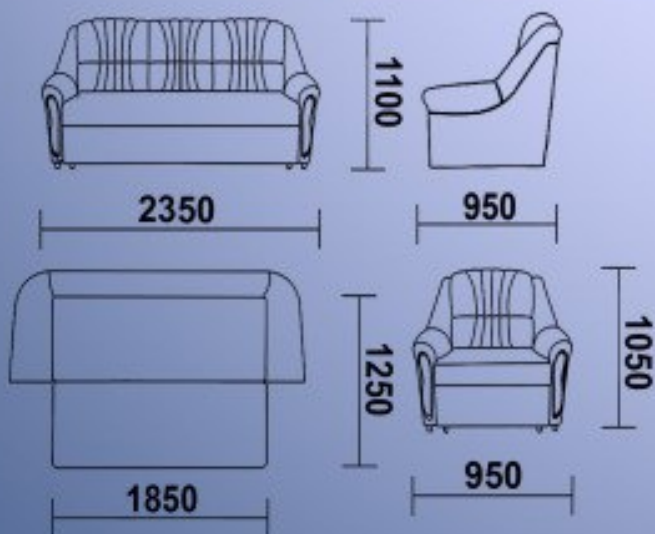

1000

1620

1150

1400

Диван-кровать  
Длина: 162см  
Ширина: 115см  
Высота: 100см  
Спальное место: 140x205см

2050

## Диван-кровать

Длина: 235см

Ширина: 100см

Высота: 80см

Спальное место: 140x190см

## Кресло

Длина: 98см  
Ширина: 110см  
Высота: 88см

-Механизм трансформации "ВЕНЕЦИЯ" на каждый день

-Наличие кресла

Диван-кровать  
Длина: 235см  
Ширина: 95см  
Высота: 110см  
Спальное место: 185x125см

Кресло  
Длина: 95см  
Ширина: 95см  
Высота: 105см