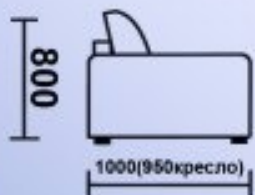

Еврокнижка 2

-Диван

-Современный дизайн, строгие линии, небольшие размеры придают дивану элегантность и легкость.

Простота механизма трансформации определяет относительно невысокую цену.

Настил сиденья на выбор: пружинные блоки "БОНЕЛЬ", ЛПУ или НПБ, с обивлением настила из кокосового волокна.

В комплекте четыре подушки - 60x60см.

Большой бельевого ящик.

-Механизм трансформации "ЕВРОКНИЖКА" на каждый день.

-Наличие кресла