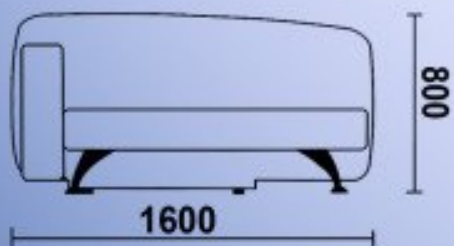

Канале

-Диван

-Скромные габариты делают этот диван-кровать очень подходящим для детских комнат, где нужно оставлять максимум места для игр.

Легкость раскладывания позволит с комфортом разместиться не только ребенку, но и взрослому. В настиле сиденья спального места применяется ППУ или НПБ с добавлением настила из кокосового волокна. Вместительный бельевой ящик. -Механизм трансформации "КУШЕТКА" на каждый день.

Диван-кровать
Длина: 160см
Ширина: 80см
Высота: 80см
Спальное место: 75x200см