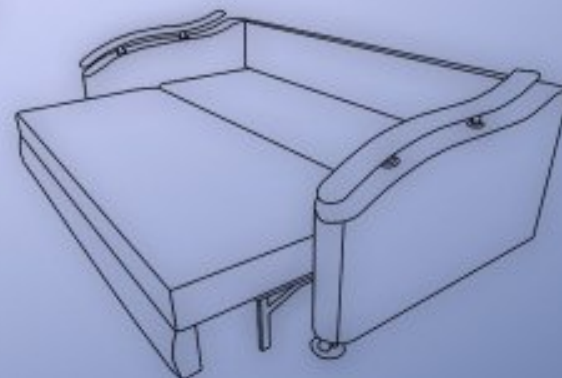

Манго

-Диван

-Изящный, с плавными линиями подлокотников комплект внесет в ваш дом атмосферу уюта и тепла. Большим преимуществом модели является комфортабельное спальное место, особенно если оно выполнено на основе независимого пружинного блока с добавлением настила из кокосового волокна. Настил сиденья: пружинный блок "БОНЕЛЬ", ППУ или НПБ. Большой бельевой ящик -Механизм трансформации "ТИК-ТАК" на каждый день

Диван-кровать
Длина: 225см
Ширина: 110см
Высота: 70см
Спальное место: 145x190см