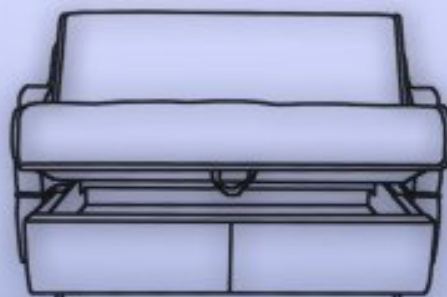

Аккордеон Капля

-Диван

-Идеальный вариант для малогабаритных квартир и гостевых комнат. Большим преимуществом модели является комфортабельное спальное место при достаточно небольших габаритных размерах, ширину которого по желанию клиента можно уменьшать. Настил сиденья: ППУ, пружинный блок "БОНЕЛЬ" или НПБ с добавлением настила из кокосового волокна. Вместительный бельевой ящик.
-Механизм трансформации "АККОРДЕОН" на каждый день

1000

1620

1150

1400

Диван-кровать
Длина: 162см
Ширина: 115см
Высота: 100см
Спальное место: 140x205см

2050