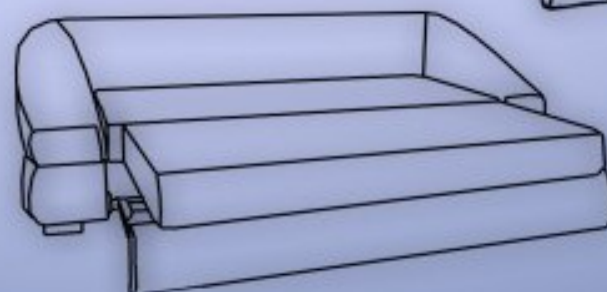

-Механизм трансформации "ДЕЛЬФИН" на каждый день

-Наличие кресла

Диван-кровать  
Длина: 250см  
Ширина: 105см  
Высота: 98см  
Спальное место: 185x150

Кресло  
Длина: 105см  
Ширина: 120см  
Высота: 85см