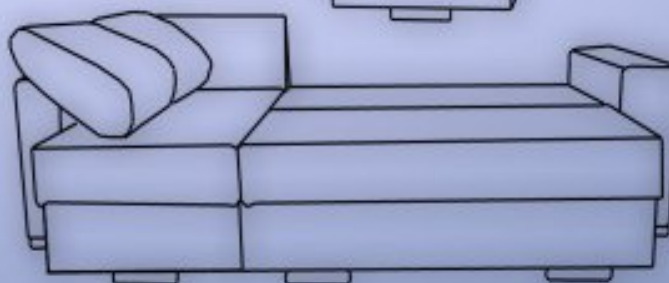

Длина: 265см

Ширина: 165см(95см)

Высота: 80см

Спальное место: 140x210см

Кресло

Длина: 95см

Ширина: 115см

Высота: 80см