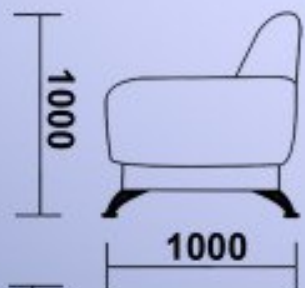

## Кресло

Длина: 95см

Ширина: 100см

Высота: 80см

Длина: 265см

Ширина: 165см(95см)

Высота: 80см

Спальное место: 140x210см

Кресло

Длина: 95см

Ширина: 115см

Высота: 80см

## Кресло

Длина: 98см  
Ширина: 110см  
Высота: 88см

Настил сиденья: ППУ.

-Механизм трансформации "ФИНКА ЛЮКС"

-Наличие кресла

Диван-кровать  
Длина: 200см  
Ширина: 100см  
Высота: 100см  
Спальное место: 130x220см