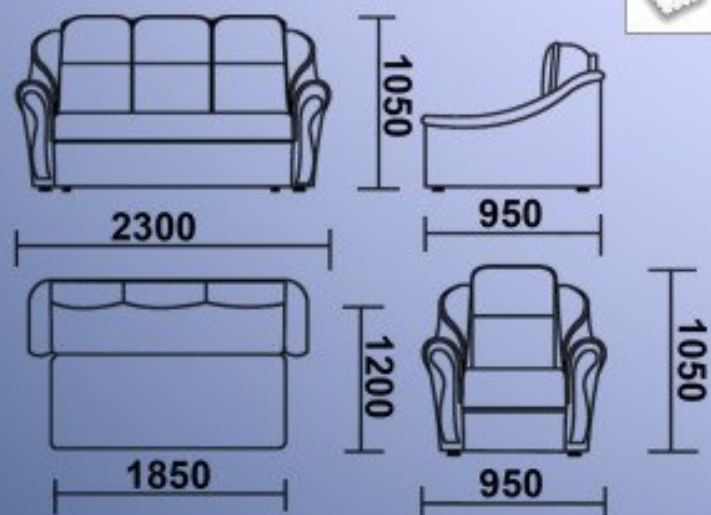

Барон

-Диван

-Простота и функциональность-основные свойства этого дивана. Диван имеет просторное спальное место при небольших габаритных размерах. Оборудован надежным и простым в использовании механизмом трансформации.

Настил сиденья: пружинный блок "БОНЕЛЬ", ППУ или НПБ с добавлением настила из кокосового волокна.

-Механизм трансформации "ВЕНЕЦИЯ" на каждый день.

-Комплект: диван+два кресла