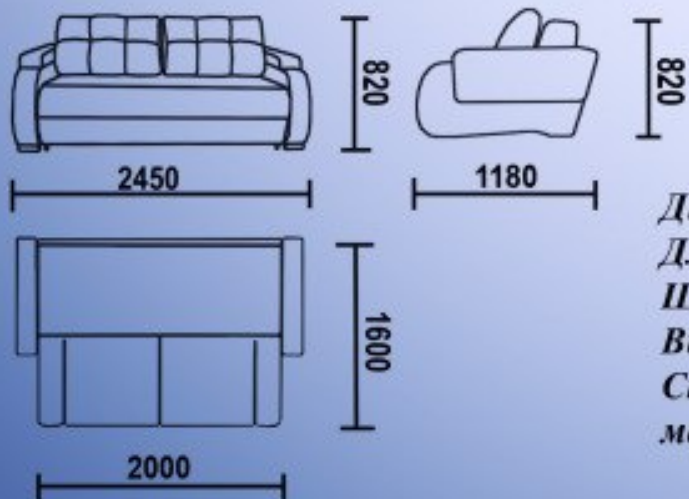

Милан

-Диван

- Элегантный современный дизайн удивительно хорошо гармонирует с интерьерами любого стиля, делая их более яркими, живыми и индивидуальными. С диваном очень просто сочетать любую другую мебель, элементы декора и уютные аксессуары. Выполнен на основе независимого пружинного блока с использованием кокосовой койры, что позволяет добиться ортопедического эффекта.

Настил сидения: НПБ с добавлением настила из кокосового волокна.

Вместительный бельевой ящик.

- Механизм трансформации "ЕВРОСОФА" на каждый день