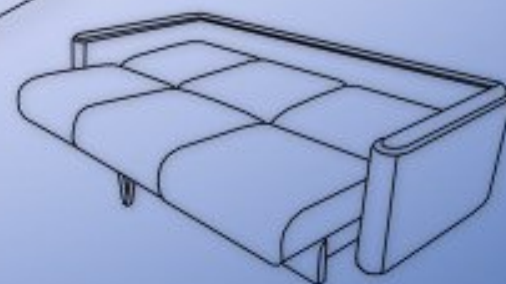

Вместительный бельевой ящик.

-Механизм трансформации "ВЫКАТНАЯ КНИЖКА" на каждый день.

-Наличие кресла

Диван-кровать  
Длина: 230см  
Ширина: 100см  
Высота: 100см  
Спальное место: 195x130см

Кресло  
Длина: 95см  
Ширина: 100см  
Высота: 100см