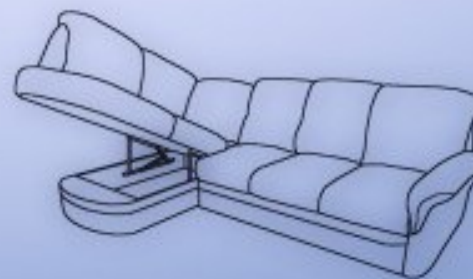

Луиза

Арт-Мебель
мебельная фабрика

-Угловой диван

-Луиза-это диван для людей ценящих красоту и комфорт. Он будет прекрасно смотреться в большой гостиной и создаст в вашем доме неповторимую атмосферу уюта и комфорта.

Настил сиденья: НПБ с добавлением настила из кокосового волокна.

-Механизм трансформации- "ДЕЛЬФИН"

-Наличие кресла

Диван-кровать
Длина: 265см
Ширина: 175см
Высота: 105см
Спальное место: 200x125см

Кресло
Длина: 95см
Ширина: 95см
Высота: 105см