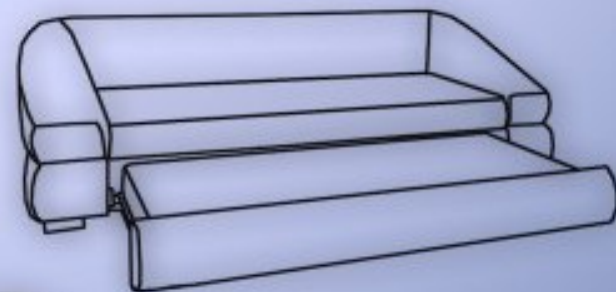

-Механизм трансформации "ДЕЛЬФИН" на каждый день

-Наличие кресла

Диван-кровать  
Длина: 250см  
Ширина: 105см  
Высота: 98см  
Спальное место: 185x150

Кресло  
Длина: 105см  
Ширина: 120см  
Высота: 85см