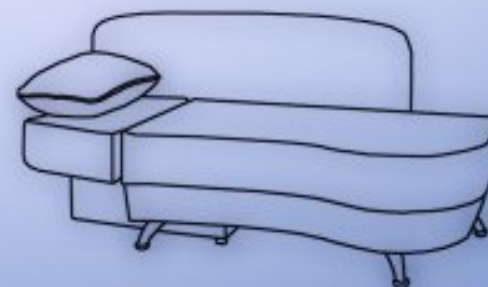

Канале

-Диван

-Скромные габариты делают этот диван-кровать очень подходящим для детских комнат, где нужно оставлять максимум места для игр.

Легкость раскладывания позволит с комфортом разместиться не только ребенку, но и взрослому. В настиле сиденья спального места применяется ППУ или НПБ с добавлением настила из кокосового волокна. Вместительный бельевой ящик. -Механизм трансформации "КУШЕТКА" на каждый день.

Диван-кровать
Длина: 160см
Ширина: 80см
Высота: 80см
Спальное место: 75x200см