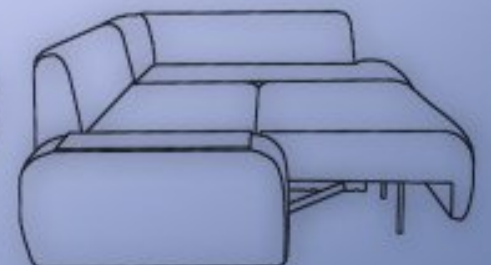

Рондо

- -Угловой диван
- -Стильный, удобный и комфортный диван-кровать.
- Он всегда будет в центре Вашего внимания.
- Под необычно широким канapé скрывается увеличенный бельевой ящик, оборудованный механизмом подъема с газовым толкателем, позволяющим легко поднять массивное на вид канapé.
- Диван станет настоящим украшением современного дома.
- Настил сиденья: НПБ с добавлением настила из кокосового волокна.
- -Механизм трансформации "ПУМА" на каждый день
- -Наличие кресла

Диван-кровать

Длина: 245см
Ширина: 162см(980см)
Высота: 88см
Спальное место: 197x145см

Кресло

Длина: 98см
Ширина: 110см
Высота: 88см