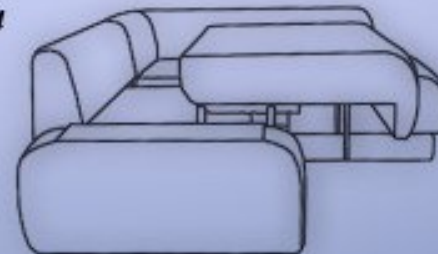

Рондо

- -Угловой диван
- -Стильный, удобный и комфортный диван-кровать.
- Он всегда будет в центре Вашего внимания.
- Под необычно широким канapé скрывается увеличенный бельевой ящик, оборудованный механизмом подъема с газовым толкателем, позволяющим легко поднять массивное на вид канapé.
- Диван станет настоящим украшением современного дома.
- Настил сиденья: НПБ с добавлением настила из кокосового волокна.
- -Механизм трансформации "ПУМА" на каждый день
- -Наличие кресла

Диван-кровать

Длина: 245см
Ширина: 162см(980см)
Высота: 88см
Спальное место: 197x145см

Кресло

Длина: 98см
Ширина: 110см
Высота: 88см