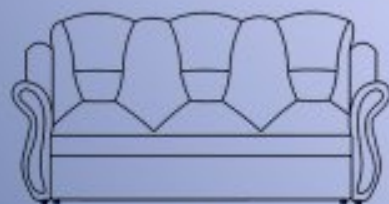

Намали

-Диван

-Простота и функциональность- основные достоинства этого комплекта. Диван имеет просторное спальное место при небольших габаритных размерах.

Настил сиденья: пружинный блок "БОНЕЛЬ", ППУ или НПБ с добавлением настила из кокосового волокна.

-Механизм трансформации "ВЕНЕЦИЯ" на каждый день

-Наличие кресла

2250

1000

950