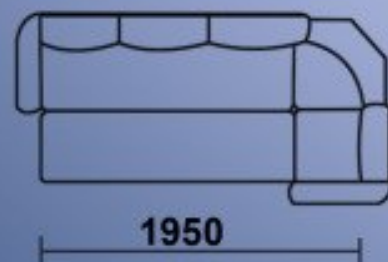

-Механизм трансформации "ВЕНЕЦИЯ" на каждый день.

-Наличие кресла.

1050

Диван-кровать  
Длина: 265см  
Ширина: 165см(95см)  
Высота: 105см  
Спальное место: 120x195см

1200

Кресло  
Длина: 95см  
Ширина: 95см  
Высота: 105см