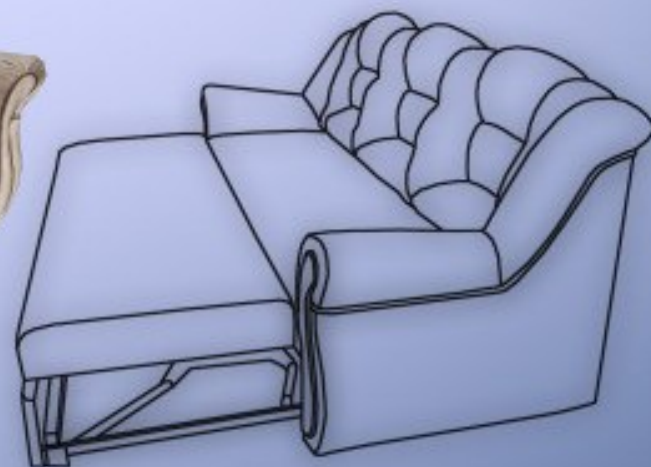

Диана

-Диван

-Диван имеет просторное спальное место при небольших габаритных размерах. Багеты на подлокотниках могут быть деревянными или тканевые, отделанные декоративным кантом. Практичный, удобный и недорогой диван. Настил сиденья: пружинный блок "БОНЕЛЬ", ППУ или НПБ с добавлением настила из кокосового волокна.

-Механизм трансформации "ВЕНЕЦИЯ" на каждый день.

-Наличие кресла

Диван-кровать
Длина: 230см
Ширина: 95см
Высота: 100см
Спальное место: 120x185см

Кресло
Длина: 90см
Ширина: 100см
Высота: 100см