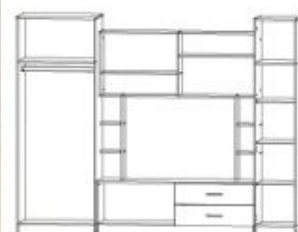

ПОЛО 7

Корпус:

Фасад:

Дуб Венге

Дуб млечный

Дуб Сантана

Дуб Санома

ЦРК.ПЛ.07 габариты: 2650 x 2064 x 510 мм ниша под ТВ: 1500 x 780 мм