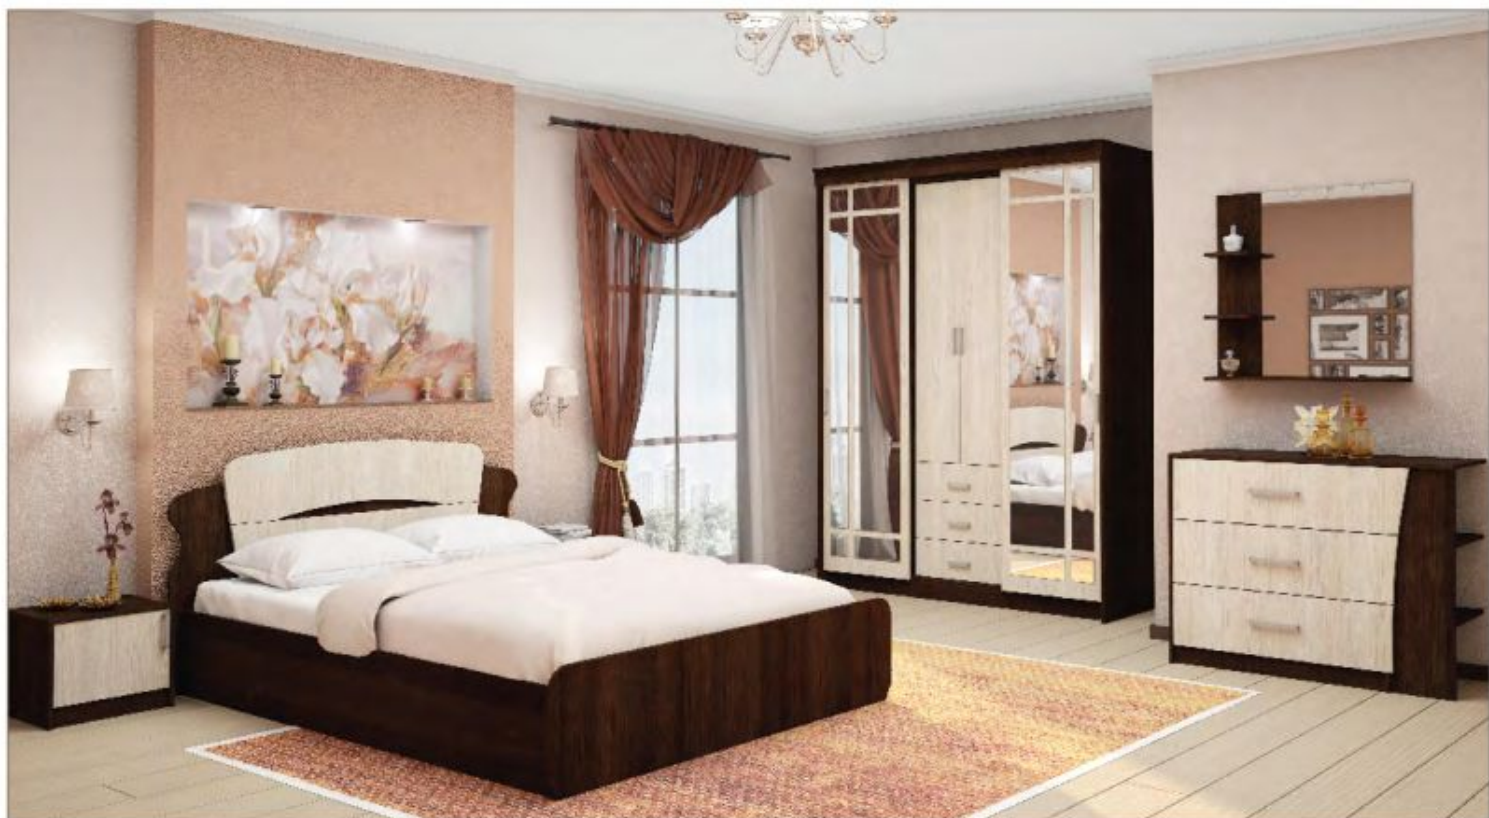

НИКА 2

ЦРК.НК.02 габариты: кровать 1695 x 908 x 2050 мм
шкаф 1700 x 2100 x 530 мм
тумба 450 x 360 x 350 мм
комод 1100 x 850 x 455 мм
зеркало 800 x 800 x 170 мм

Корпус:

Дуб Венге

Корпус:

Слива Валлис

Фасад:

Дуб млечный