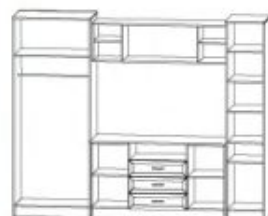

ПРЕМЬЕРА 5

Корпус:

Фасады:

Дуб Венге

Дуб Санома

Дуб Венге

Дуб млечный

ПРЕМЬЕРА 7

Корпус:

Фасады:

Дуб Венге

Дуб млечный