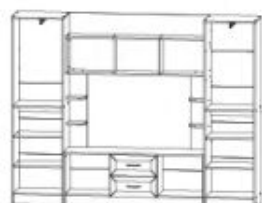

ЦРК.МДР.02 габариты: 2600 x 2000 x 450 мм ниша под ТВ: 1100 x 808 мм

22

МОДЕРН 2

Корпус: Фасад МДФ:

Дуб Сантана Дуб Сантана 3D

Профиль МДФ: Дуб млечный

ЦРК.МДР.02 габариты: 2600 x 2000 x 450 мм ниша под ТВ: 1100 x 808 мм