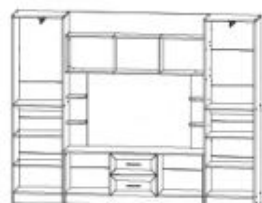

Дуб Сантана

Дуб Санома

ЦРК.МНК.01 габариты: 3435 x 2150 x 545 мм ниша под ТВ: 1400 x 800 мм

21

МОДЕРН 2

Корпус: Фасад МДФ:

Дуб млечный Дуб Сантана 3D

Профиль МДФ: Дуб млечный