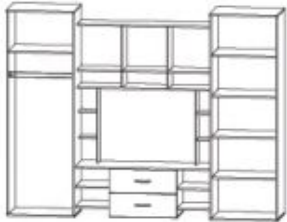

МОДЕРН

Корпус:

Фасад:

Дуб Венге

Дуб млечный

Дуб Сантана

Дуб Санома

ЦРК.МДР.01 габариты: 2600 x 2000 x 510 мм ниша под ТВ: 1300 x 730 мм

20