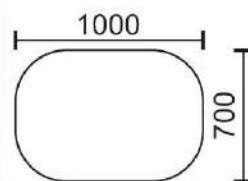

серия **Galaxy**

classen-mebel.ru

CLASSEN

Вечная восточная тематика идеально впишется в интерьер современной обеденной зоны в минималистском стиле. Компактные нераздвижные столы дополнены вставками из экокожи - стильно и красиво.

На композиции представлены стол Galaxy 2 и стулья Гамма-Т