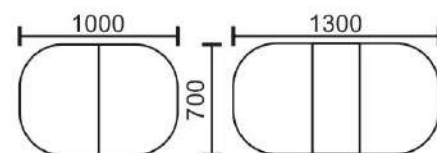

серия **Bliss**

На композиции представлены стол Bliss 2. Лоза и стулья *Велли*

classen-mebel.ru

CLASSEN

Серия моделей с пластиковыми столешницами в монохромных дизайнах.

Изящные рисунки и узоры придадут некий шарм вашей кухне и помогут создать особую атмосферу.