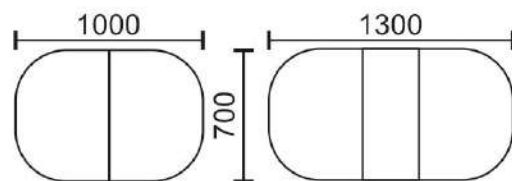

Стильные раздвижные столы с классическими рисунками, нанесенными методом фотопечати. В серии использованы четыре вида опор, два цвета царг и четыре разных рисунка, грамотно сочетающихся друг с другом. Это и гарантия эстетичного внешнего вида изделия, и залог его уникальности.