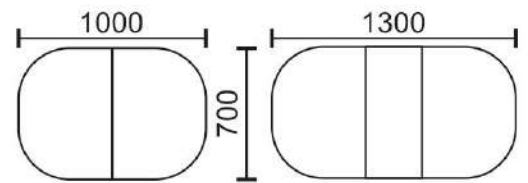

Fantastika 4

Основной рисунок: «Аромат»;
царга: «Ваниль»; опоры: прямые «Хром».

серия *Oracal*

classen-mebel.ru

CLASSEN

На композиции представлены
стол *Оракал 1* и стулья *Честер*

Стильный лаконичный дизайн столов этой серии позволит любому из них гармонично вписаться в интерьер кухонного помещения. Компактные в сложенном виде они помогут сохранить ваше свободное пространство, а в разложенном виде - позволят с удобством разместиться большому количеству гостей.