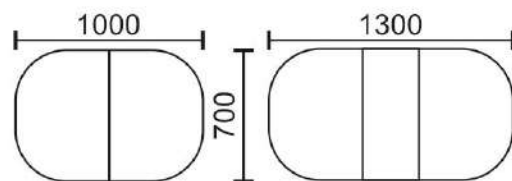

серия *Grace*

classen-mebel.ru

CLASSEN

На композиции представлены
стол *Grace 4* и стулья *Дива-МТ*

Оригинальное сочетание классических узоров на столешницах из экокожи с контрастными трафаретами придает моделям серии некую загадочность. Любой из столов серии займет достойное место в современной обеденной зоне и подчеркнет тонкий вкус своего владельца.

Grace 1

Основа: искусственная кожа «Кайман светлый»;
цвет трафарета «Шоколад»; царга: «Венге»;
опоры прямые «Венге».

Grace 2

Основа: искусственная кожа «Графит»;
цвет трафарета «Ваниль»; царга: «Ваниль»;
опоры гнутые «Хром».

Grace 3

Основа: искусственная кожа «Вензель светлый»;
цвет трафарета «Ваниль»; царга: «Ваниль»;
опоры прямые «Хром».

Grace 4

Основа: искусственная кожа «Вензель темный»;
цвет трафарета «Шоколад»; царга: «Венге»;
опоры гнутые «Венге».