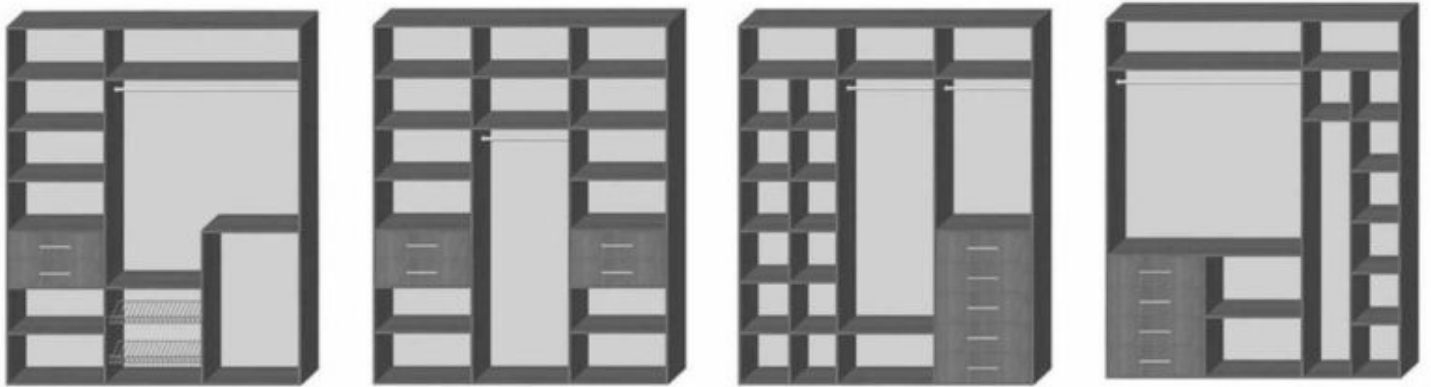

Наполнение шкафов - купэ