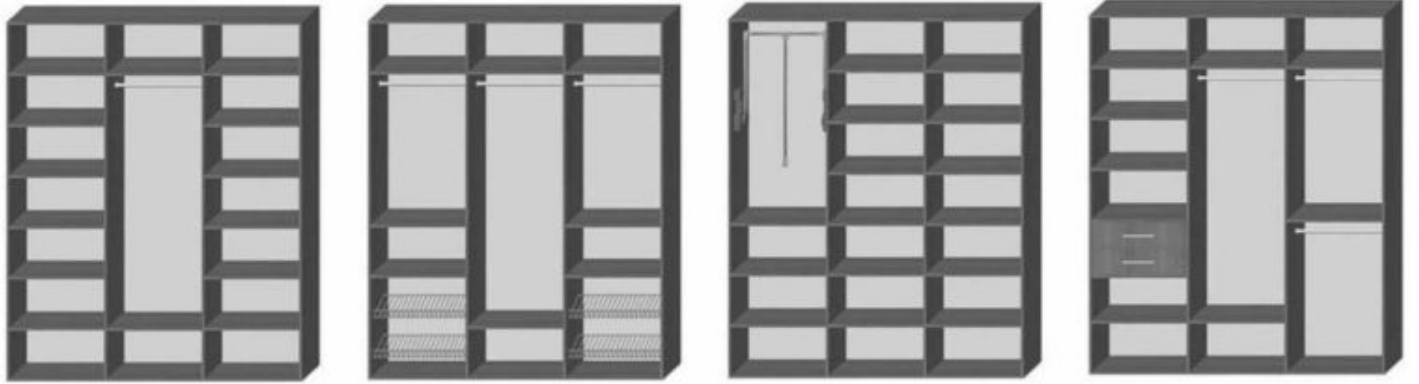

Наполнение шкафов - купэ