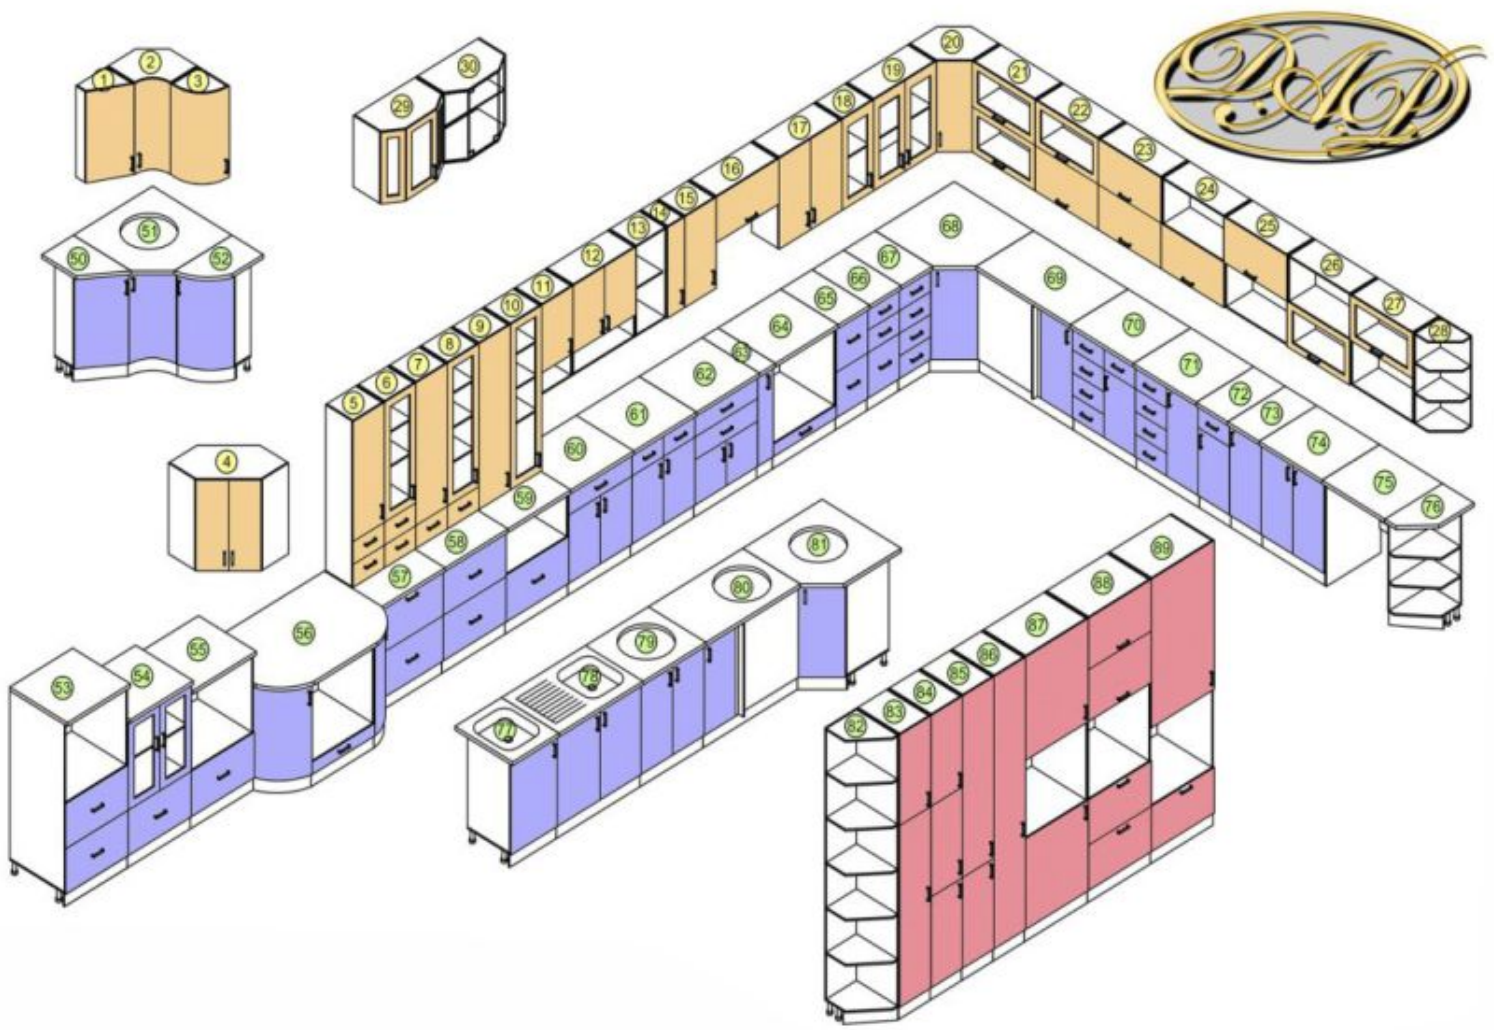

Размеры: 1100 x 2700

Кухня  
«Виолетта»

Размеры: 2300 x 3000 x 1200 верх, 2300 x 3000 x 2300 низ

Кухня  
«Елена»

Размеры: 2100x1200

Кухня  
«Кантри»

Размеры: 2300 x 2300

Кухня  
«Сан Ремо»

Размеры: 1200x3800

**Примечания:**

1. Высота верхних кухонных модулей с фасадом МДФ - 720 и 920мм, с фасадом ЛДСП - 550мм .
2. Стандартная высота нижних кухонных модулей со столешницей и опорами составляет 850мм.
3. Стандартная глубина боков нижних кухонных модулей составляет 430 мм.
4. Модули, в которых предусматривается установка духовых шкафов имеют глубину строго 560мм.
5. Если в кухне имеется хотя бы 1 нижний модуль с гнутым фасадом, то такая кухня комплектуется столешницей без постформинга.