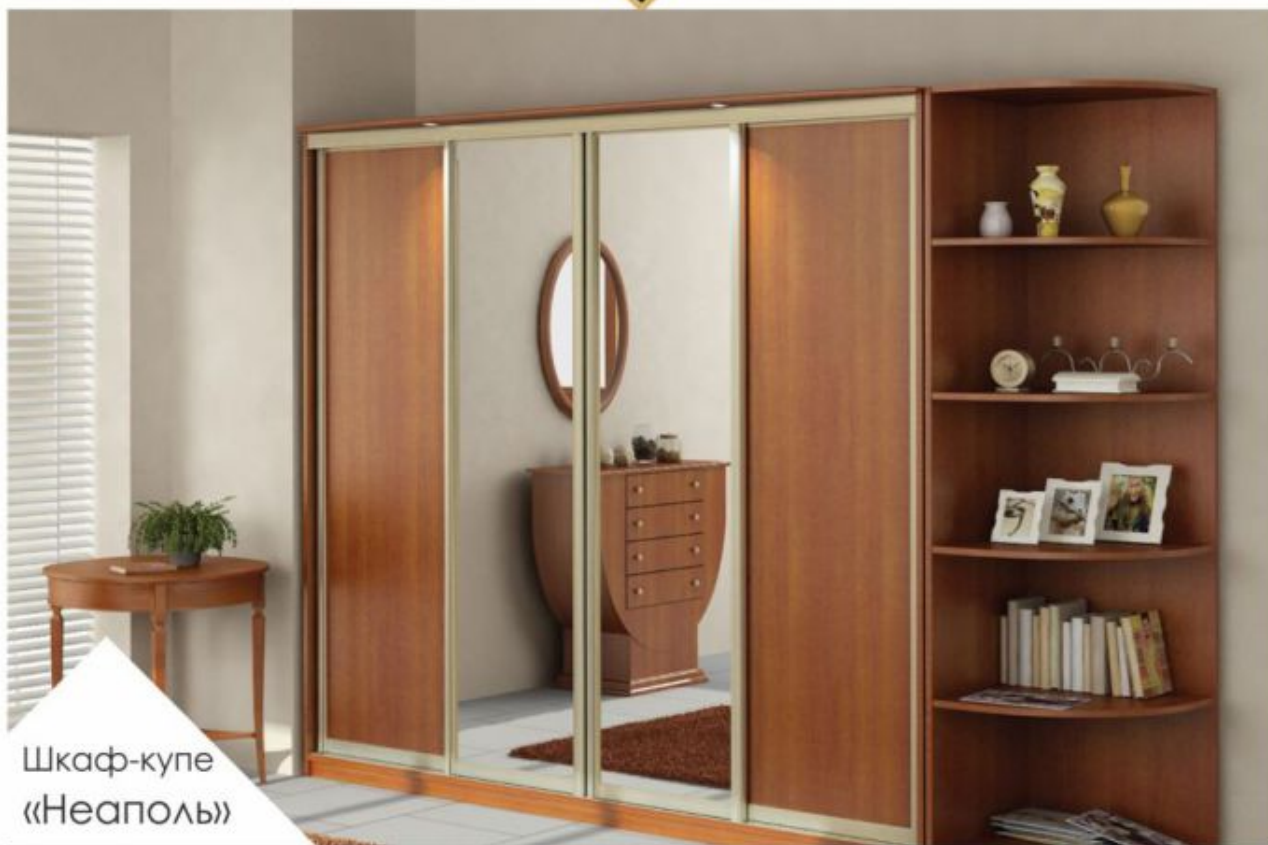

Шкаф-купе  
«Агат»

Размеры: 1600 x 2200 x 600 (Ш.В.Г.)

Шкаф-купе  
«Афина»

Размеры: 1600 x 2200 x 600 (Ш.В.Г.)

Шкаф-купе  
«Бася»

Размеры: 1600 x 2200 x 600 (Ш.В.Г.)

Шкаф-купе  
«Лорд»

Размеры: 1800 x 2200 x 600 (Ш.В.Г.)