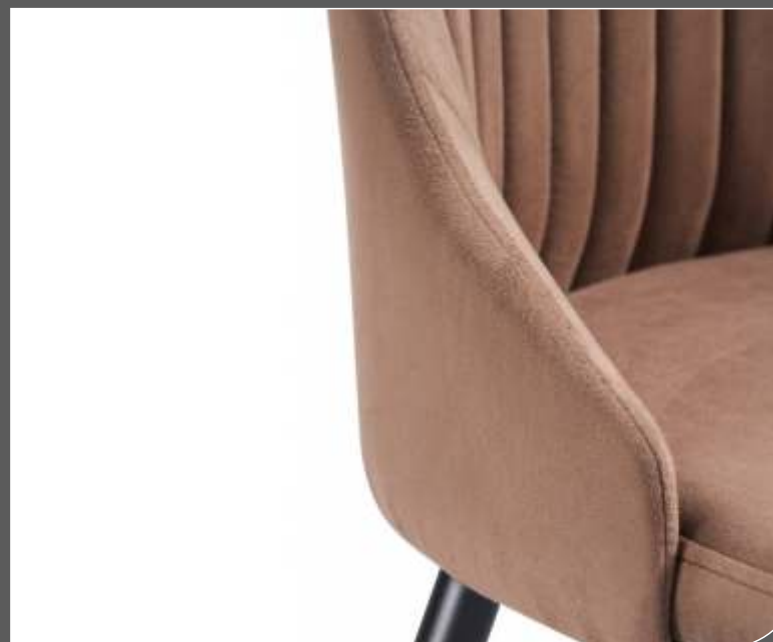

Стул Адель

Металлокаркас, Высокоэластичный ППУ
(Ножки металл в порошковой покраске)
Габариты Ш*Г*В (510*560*960)