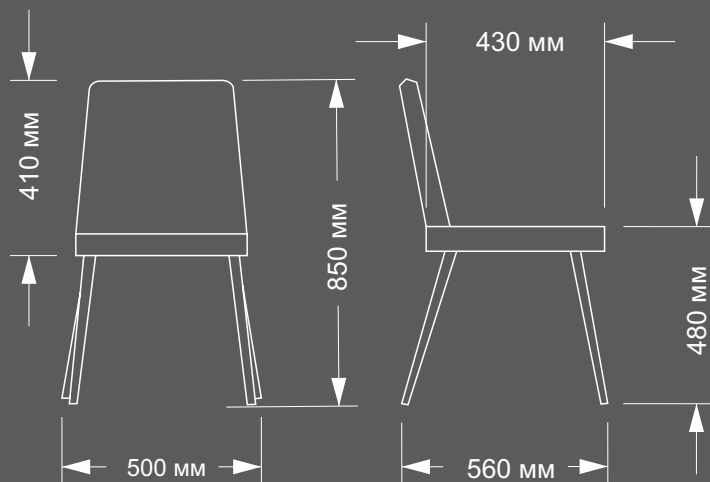

Стул Бруно

Металлокаркас, Высокоэластичный ППУ
(Ножки металл в порошковой покраске)
Габариты Ш*Г*В (500*560*850)