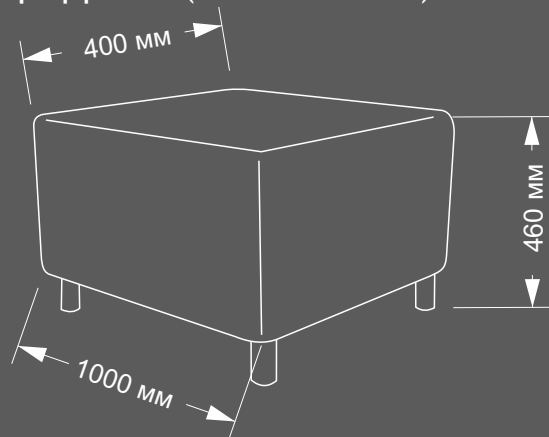

Банкетка с хранением 460 арт.008 Мерана

Каркас: Березовая Фанера ФК,
МДФ, ППУ ST 2536,
металл (порошковая краска),
ткань - см.стр.(ТКАНИ)
Размер: Д*Ш*В (1000*400*460)