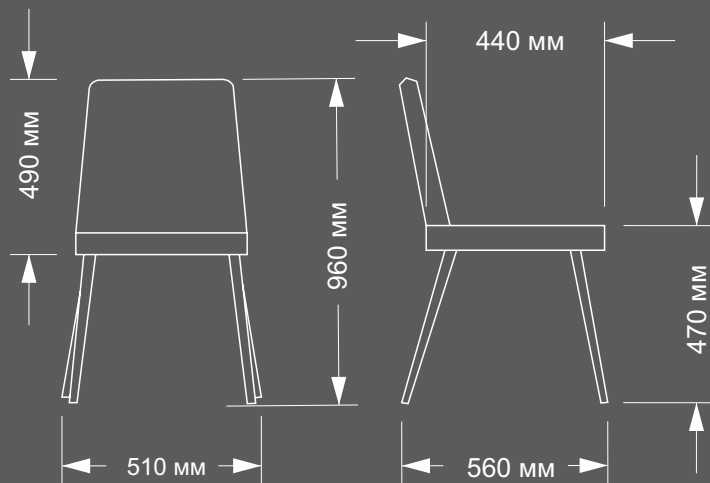

Стул Меланж

Металлокаркас, Высокоэластичный ППУ
(Ножки металл в порошковой покраске)
Габариты Ш*Г*В (510*560*960)