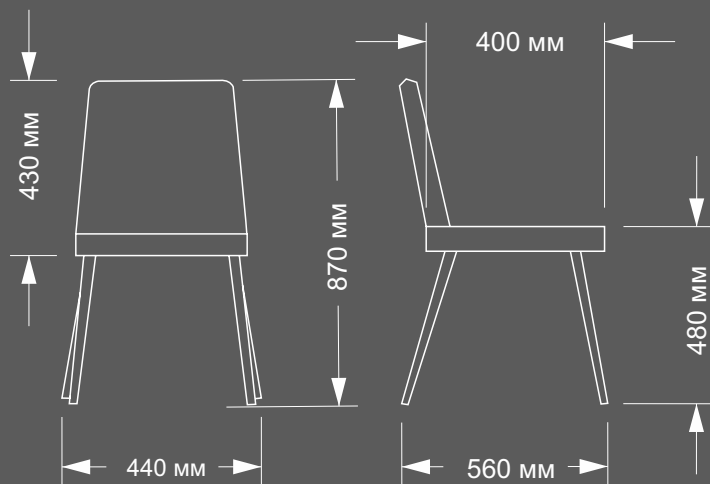

Стул Барк

Металлокаркас, Высокоэластичный ППУ
(Ножки металл в порошковой покраске)
Габариты Ш*Г*В (460*560*870)