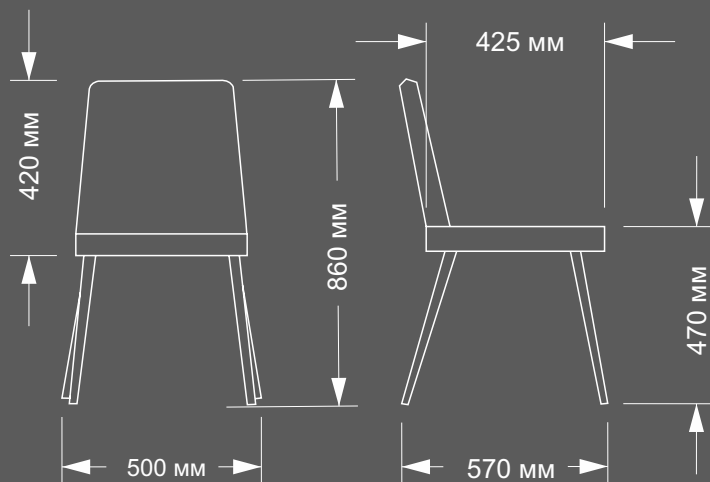

Стул Премьер

Металлокаркас, Высокоэластичный ППУ
(Ножки металл в порошковой покраске)
Габариты Ш*Г*В (500*570*860)