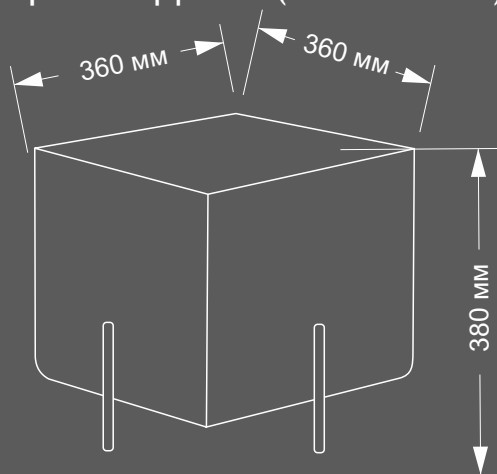

Пуф 380 арт.004 Busco

Каркас: Березовая Фанера ФК, брус(сосна),
ППУ ST 2536, металл (порошковая краска),
ткань - см.стр.(ТКАНИ)

Размер: Д*Ш*В (360*360*380)

Размер коробки: Д*Ш*В (450*450*460)