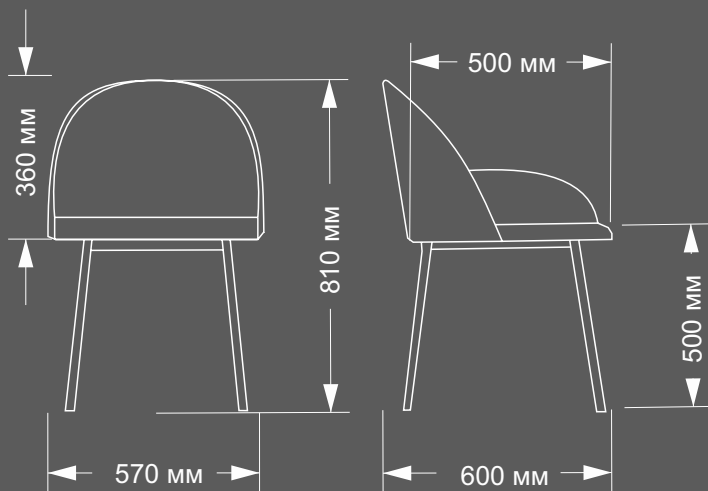

## Кресло Гранд

Металлокаркас, Высокоэластичный ППУ  
(Ножки металл в порошковой покраске)  
Габариты Ш\*Г\*В (570\*600\*810)