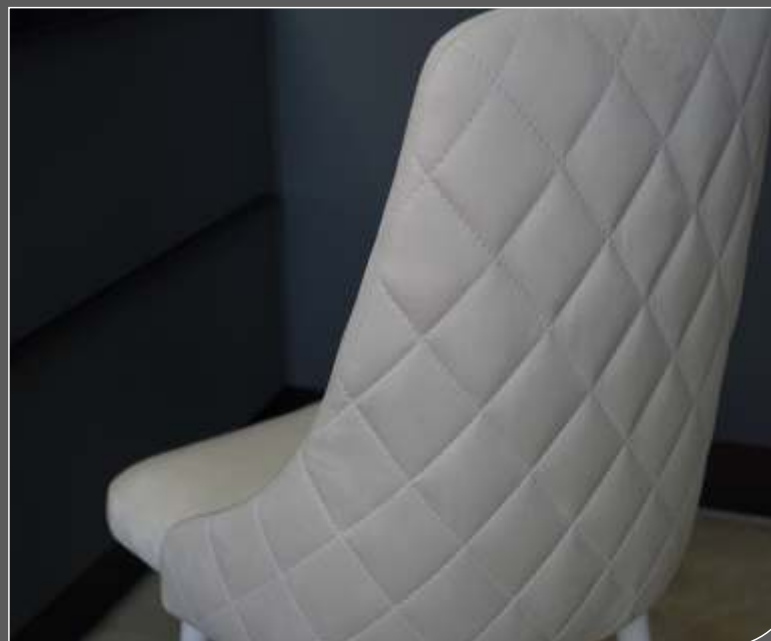

Стул Сильвер

Металлокаркас, Высокоэластичный ППУ
(Ножки металл в порошковой покраске)
Габариты Ш*Г*В (510*560*960)