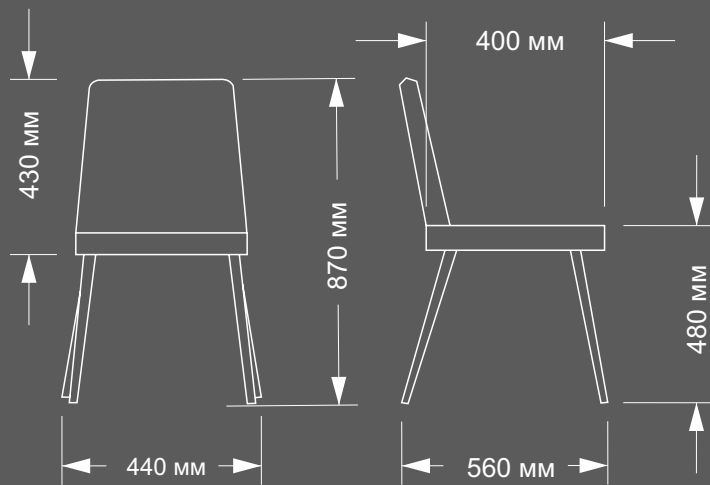

Стул Авелина

Металлокаркас, Высокоэластичный ППУ
(Ножки металл в порошковой покраске)
Габариты Ш*Г*В (460*560*870)