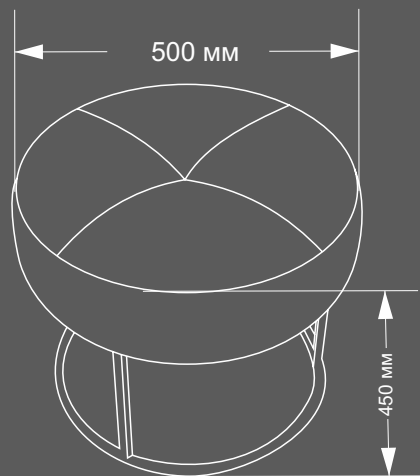

Пуф арт.050 Avelina

Каркас: Березовая Фанера ФК, МДФ,
ППУ ST 2536, металл (порошковая краска),
ткань - см.стр.(ТКАНИ)
Размер: Д*Ш*В (500*500*450)