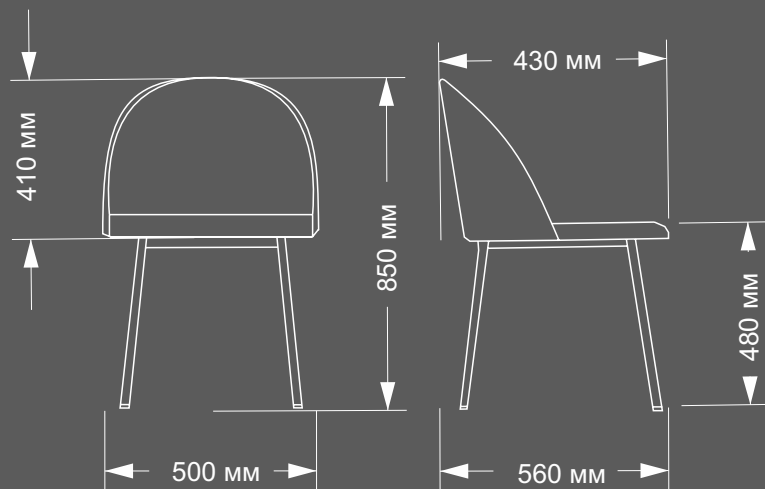

Стул Гарден

Металлокаркас, Высокоэластичный ППУ
(Ножки металл в порошковой покраске)
Габариты Ш*Г*В (500*540*850)