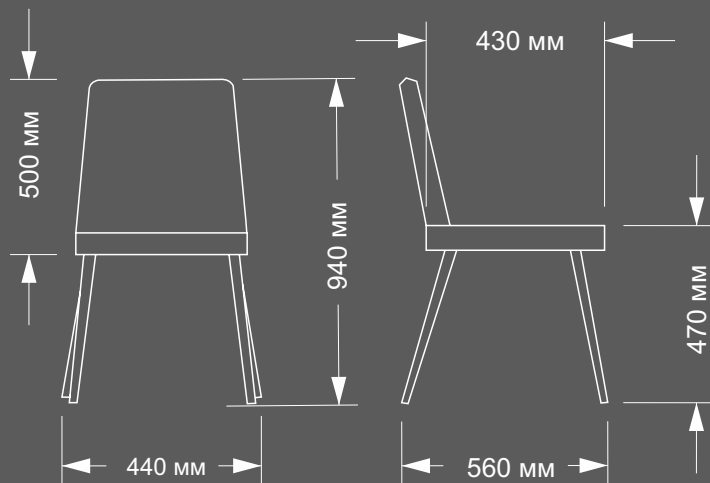

Стул Камилла

Металлокаркас, Высокоэластичный ППУ
(Ножки металл в порошковой покраске)
Габариты Ш*Г*В (440*560*940)