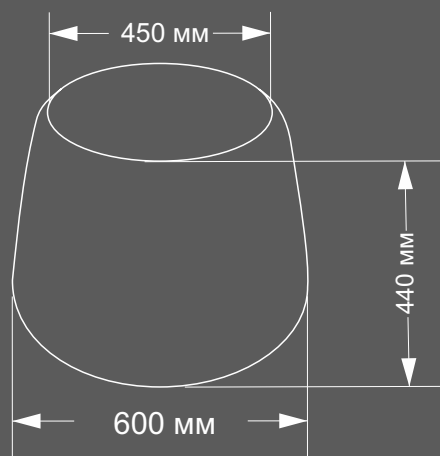

Пуф арт.022 Milano

Каркас: Березовая Фанера ФК, брус(сосна),
ППУ ST 2536, металл (порошковая краска),
ткань - см.стр.(ТКАНИ)
Размер: Д*Ш*В (600*450*440)