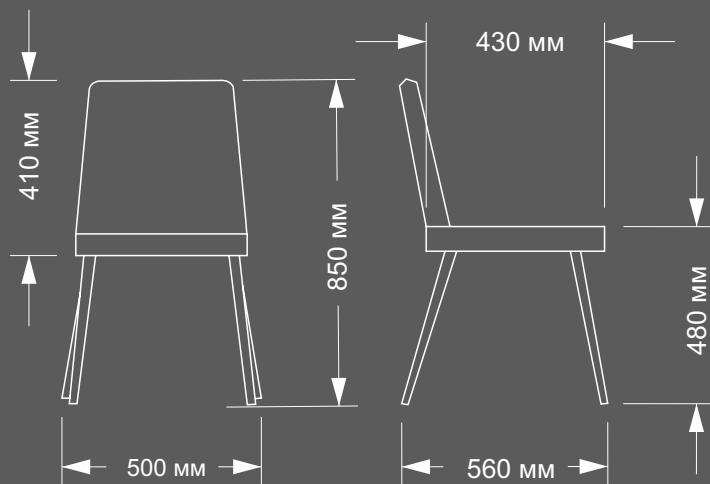

Стул Оскар

Металлокаркас, Высокоэластичный ППУ
(Ножки металл в порошковой покраске)
Габариты Ш*Г*В (500*560*850)