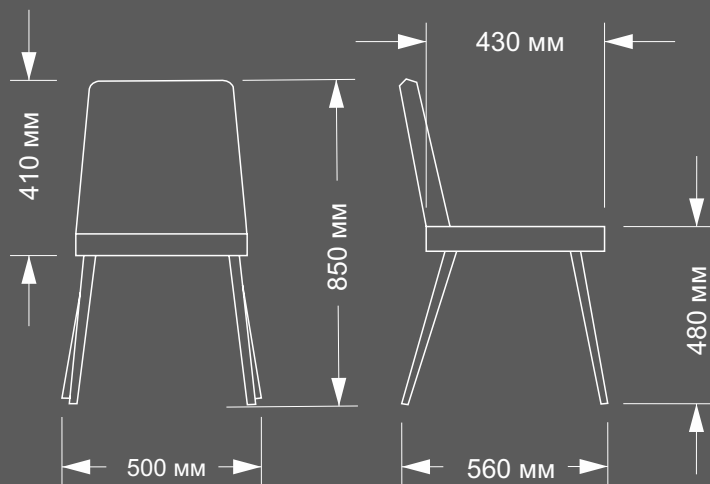

Стул Мюнхен

Металлокаркас, Высокоэластичный ППУ
(Ножки металл в порошковой покраске)
Габариты Ш*Г*В (500*560*850)