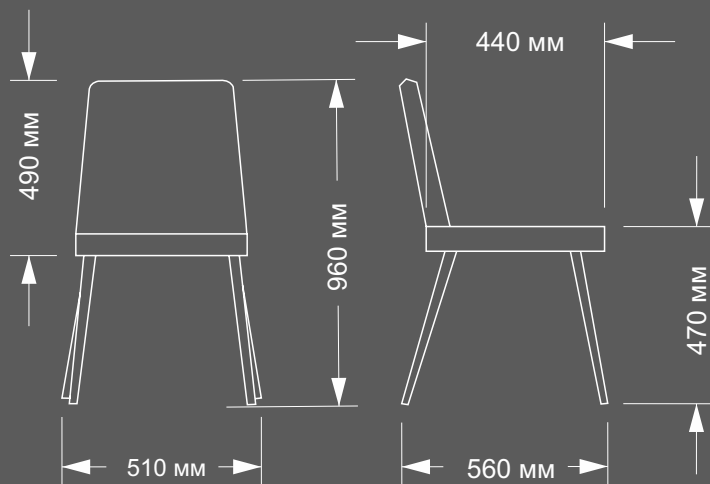

Стул Китон

Металлокаркас, Высокоэластичный ППУ
(Ножки металл в порошковой покраске)
Габариты Ш*Г*В (510*560*960)