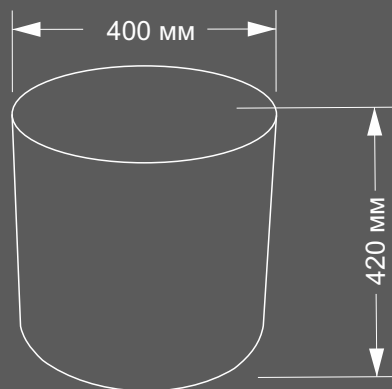

Пуф арт.010 Dosso

Каркас: Березовая Фанера ФК, брус(сосна),
ППУ ST 2536, металл (порошковая краска),
ткань - см.стр.(ТКАНИ)

Размер: Д*Ш*В (400*400*420)

Размер коробки: Д*Ш*В (450*450*460)