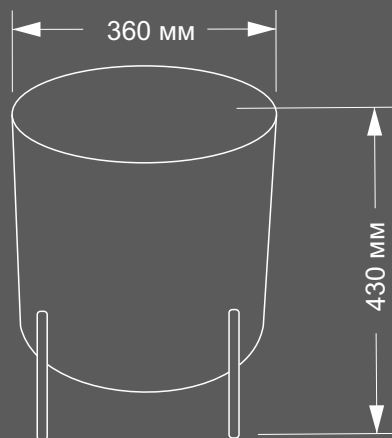

Пуф арт.002 Valme

Каркас: Березовая Фанера ФК, брус(сосна),
ППУ ST 2536, металл (порошковая краска),
ткань - см.стр.(ТКАНИ)

Размер: Д*Ш*В (360*360*430)

Размер коробки: Д*Ш*В (450*450*460)