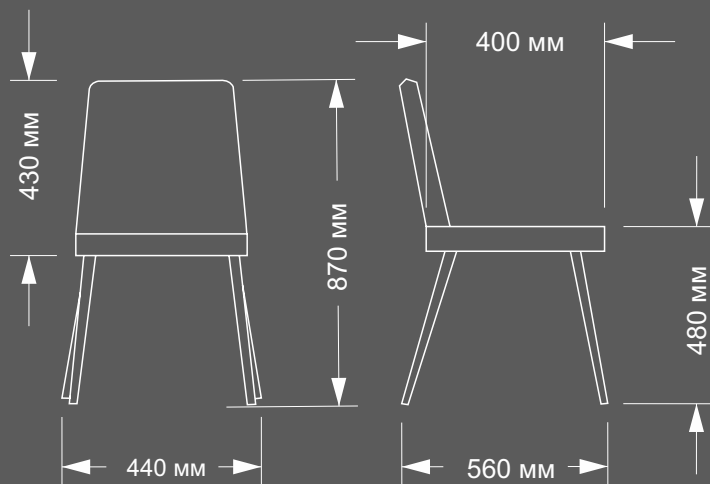

Стул Фред

Металлокаркас, Высокоэластичный ППУ
(Ножки металл в порошковой покраске)
Габариты Ш*Г*В (460*560*870)