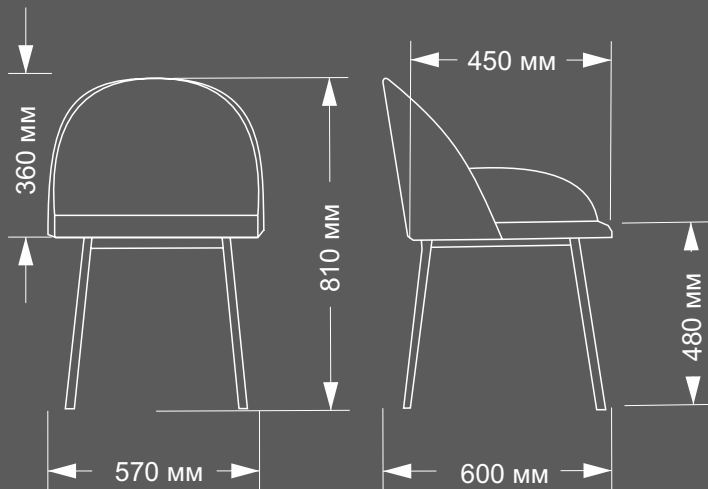

Кресло Калипсо

Металлокаркас, Высокоэластичный ППУ
(Ножки металл в порошковой покраске)
Габариты Ш*Г*В (570*600*810)