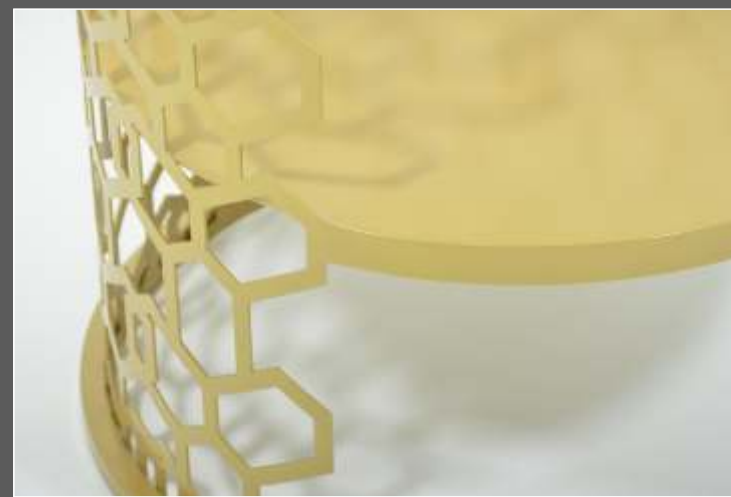

Прикроватный столик арт.051 Тео

Каркас: металл (порошковая краска),
столешница стекло + фотопечать
Размер: Д*Ш*В (470*470*600)