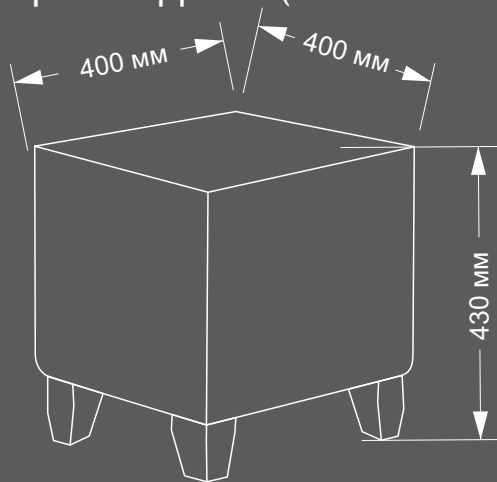

Пуф арт.007 Albero

Каркас: Березовая Фанера ФК, брус(сосна),
ППУ ST 2536, сосна (лак),

ткань - см.стр.(ТКАНИ)

Размер: Д*Ш*В (400*400*430)

Размер коробки: Д*Ш*В (450*450*460)