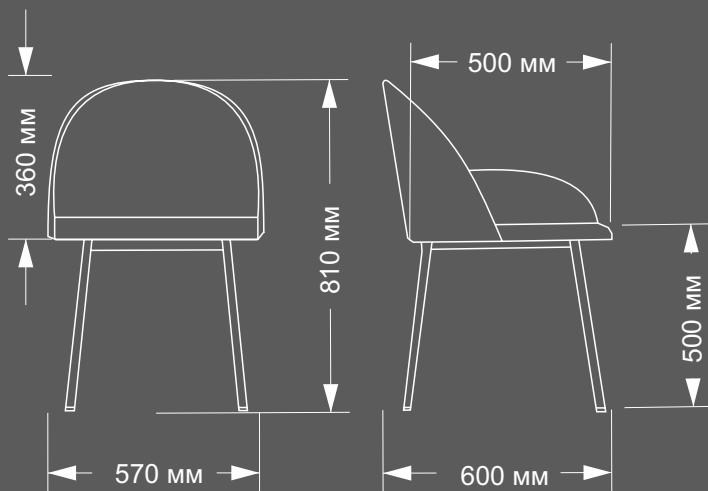

Кресло Марлен

Металлокаркас, Высокоэластичный ППУ
(Ножки металл в порошковой покраске)
Габариты Ш*Г*В (570*600*810)