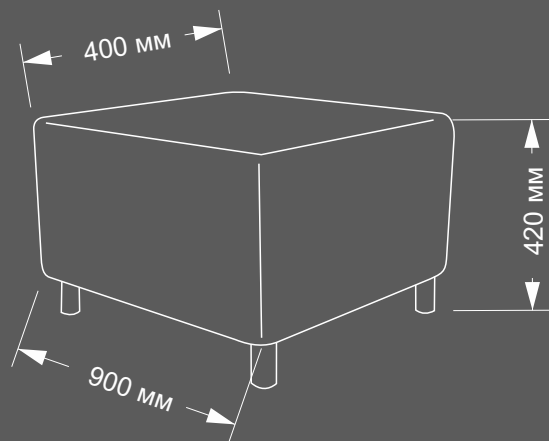

Банкетка арт.012 Тiana

Каркас: Березовая Фанера ФК, брус(сосна),
ППУ ST 2536, металл (порошковая краска),
ткань - см.стр.(ТКАНИ)
Размер: Д*Ш*В (900*400*420)