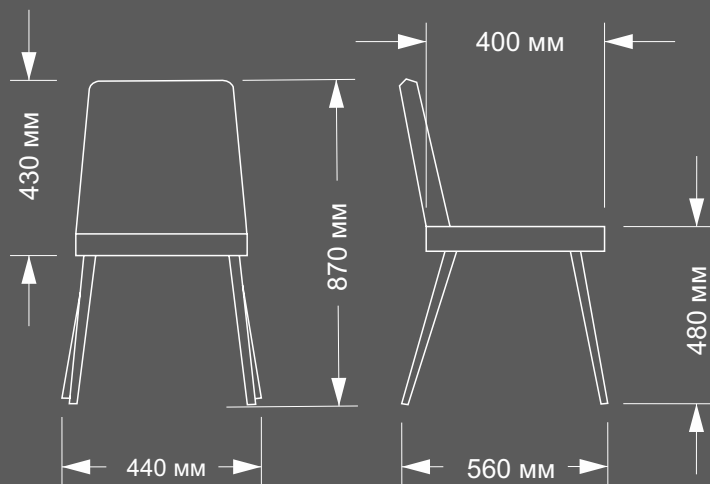

Стул Омега

Металлокаркас, Высокоэластичный ППУ
(Ножки металл в порошковой покраске)
Габариты Ш*Г*В (460*560*870)