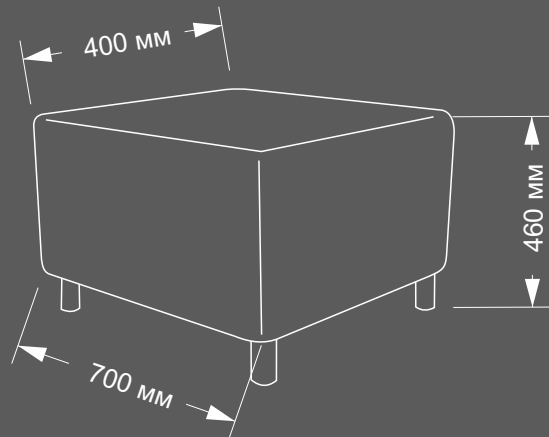

Банкетка с хранением 460 арт.021Estrella

Каркас: Березовая Фанера ФК,
МДФ, ППУ ST 2536,
металл (порошковая краска),
ткань - см.стр.(ТКАНИ)
Размер: Д*Ш*В (700*400*460)