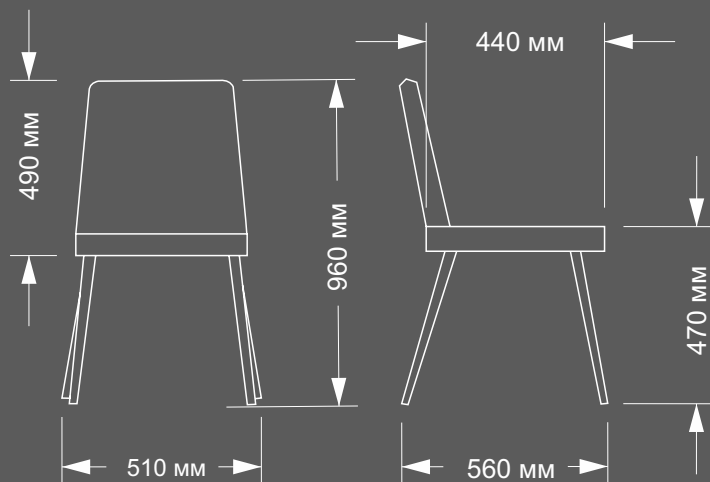

Стул Адель

Металлокаркас, Высокоэластичный ППУ
(Ножки металл в порошковой покраске)
Габариты Ш*Г*В (510*560*960)