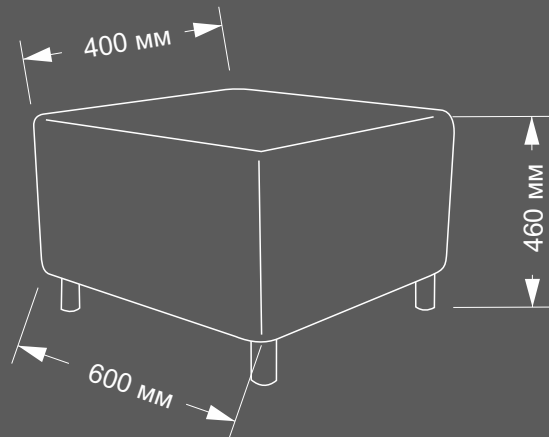

Банкетка с хранением 460 арт.014 Andres

Каркас: Березовая Фанера ФК,
МДФ, ППУ ST 2536,
металл (порошковая краска),
ткань - см.стр.(ТКАНИ)
Размер: Д*Ш*В (600*400*460)