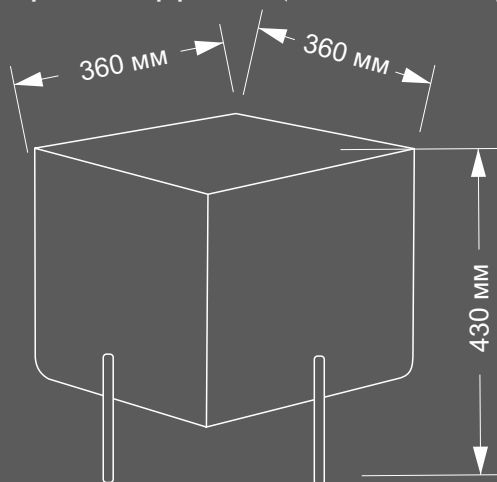

Пуф 430 арт.003 Busco

Каркас: Березовая Фанера ФК, брус(сосна),
ППУ ST 2536, металл (порошковая краска),
ткань - см.стр.(ТКАНИ)

Размер: Д*Ш*В (360*360*430)

Размер коробки: Д*Ш*В (450*450*460)