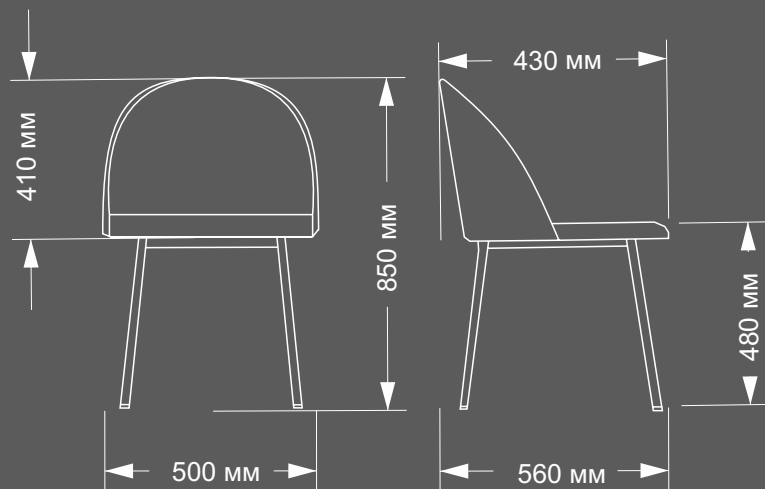

Стул Гарден 2

Металлокаркас, Высокоэластичный ППУ
(Ножки металл в порошковой покраске)
Габариты Ш*Г*В (500*540*850)