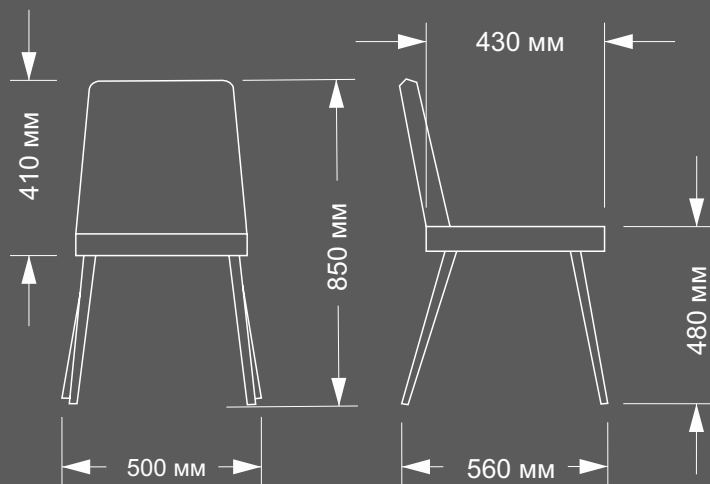

Стул Гранд

Металлокаркас, Высокоэластичный ППУ
(Ножки металл в порошковой покраске)
Габариты Ш*Г*В (500*560*850)