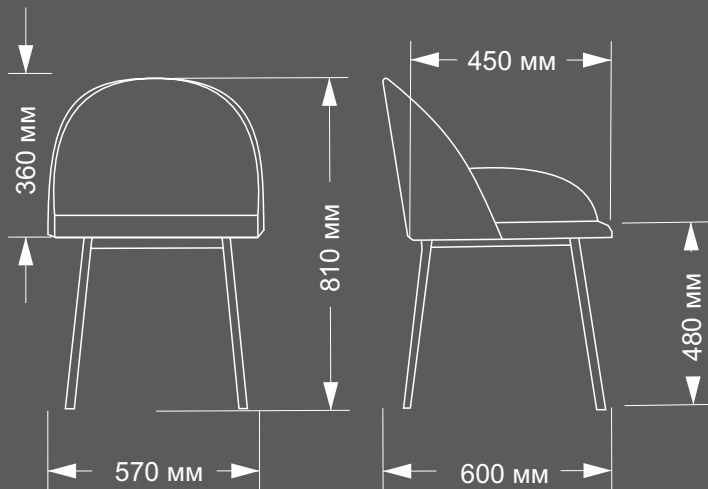

Кресло Гамма

Металлокаркас, Высокоэластичный ППУ
(Ножки металл в порошковой покраске)
Габариты Ш*Г*В (570*600*810)