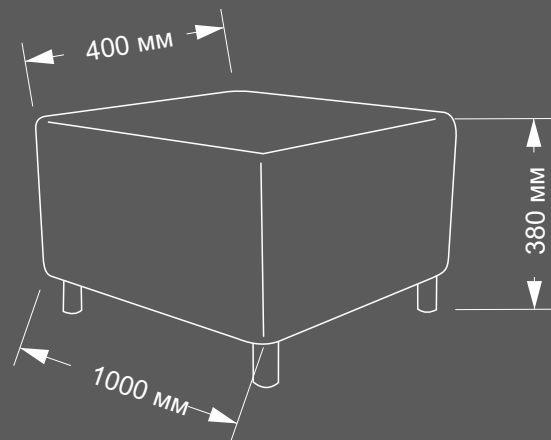

Банкетка с хранением 380 арт.009 Merana

Каркас: Березовая Фанера ФК, брус(сосна),
ППУ ST 2536, металл (порошковая краска),
ткань - см.стр.(ТКАНИ)
Размер: Д*Ш*В (1000*400*380)