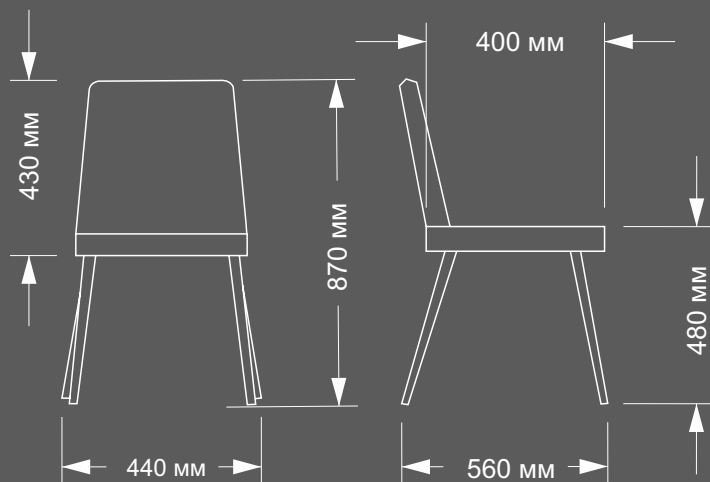

Стул Альпина

Металлокаркас, Высокоэластичный ППУ
(Ножки металл в порошковой покраске)
Габариты Ш*Г*В (440*560*870)