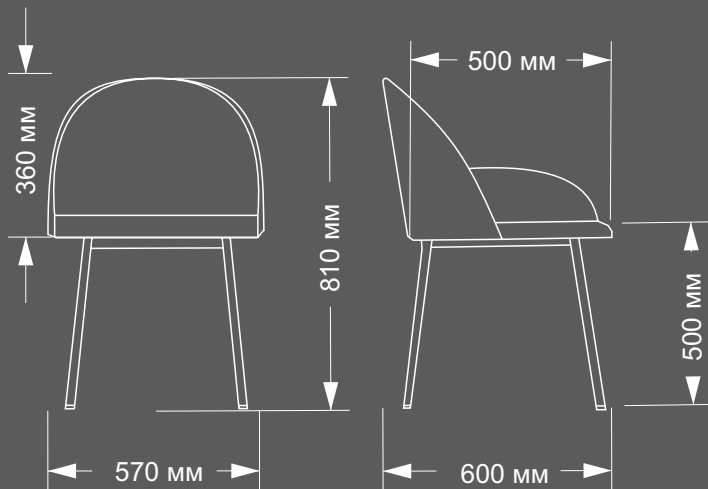

Кресло Кешпи

Металлокаркас, Высокоэластичный ППУ
(Ножки металл в порошковой покраске)
Габариты Ш*Г*В (570*600*810)