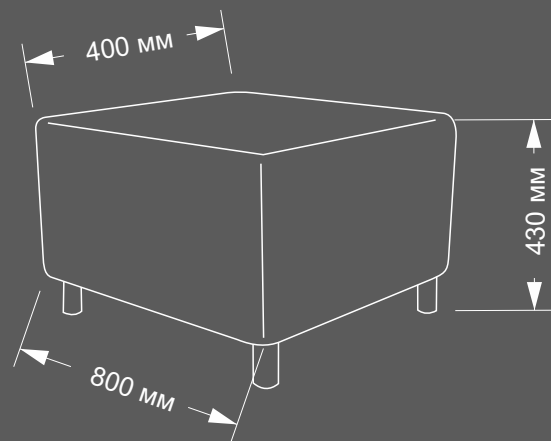

## Банкетка арт.001 Amola

Каркас: Березовая Фанера ФК, брус(сосна),  
ППУ ST 536, металл (порошковая краска),  
ткань - см.стр.(ТКАНИ)

Размер: Д\*Ш\*В (800\*400\*430)