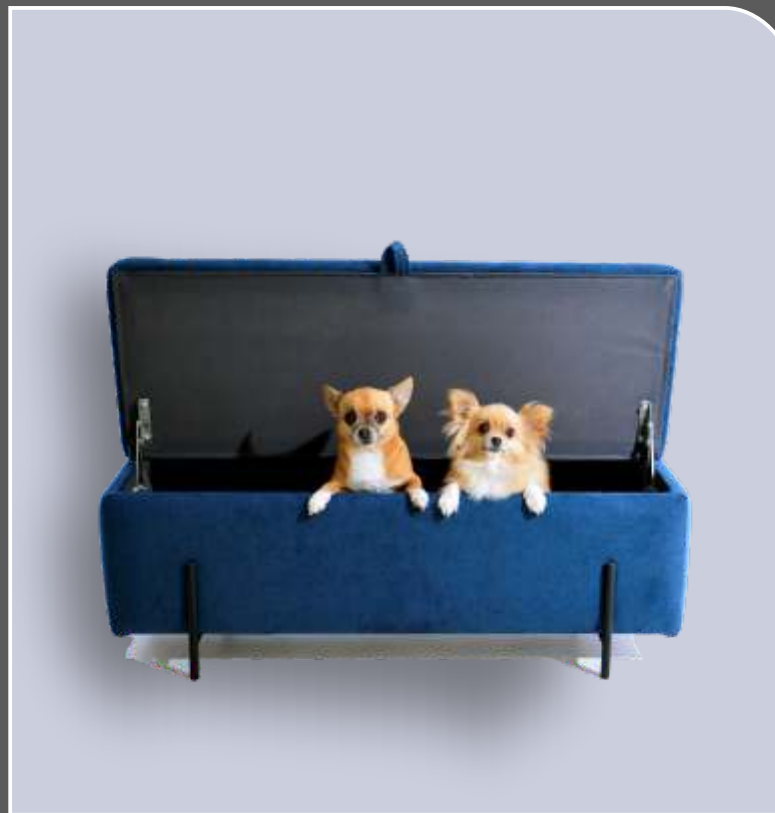

Банкетка с хранением 380 арт.009 Merana

Каркас: Березовая Фанера ФК, брус(сосна),
ППУ ST 2536, металл (порошковая краска),
ткань - см.стр.(ТКАНИ)
Размер: Д*Ш*В (1000*400*380)