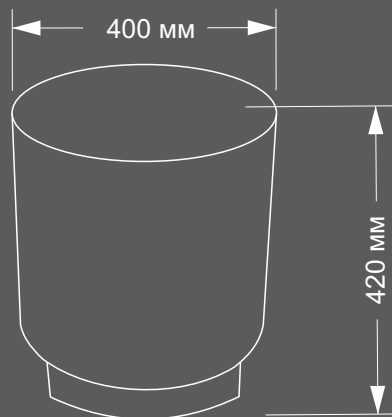

Пуф арт.011 Raveo

Каркас: Березовая Фанера ФК,
брус(сосна), ППУ ST 2536,
металл (порошковая краска),
ткань - см.стр.(ТКАНИ)
Размер: Д*Ш*В (400*400*420)
Размер коробки: Д*Ш*В (450*450*460)