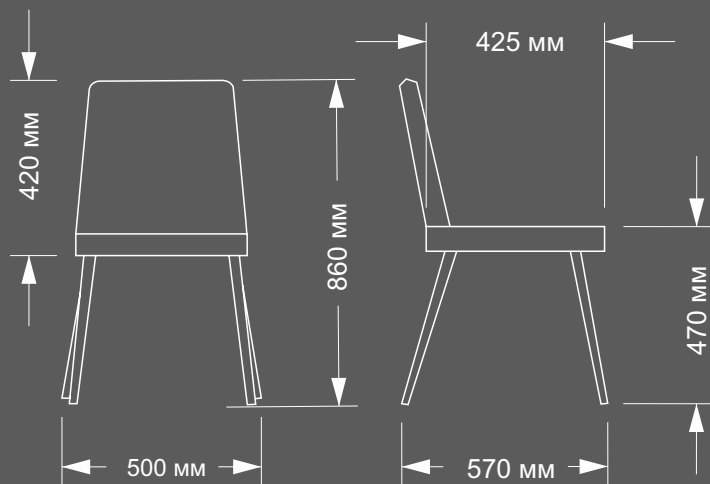

Стул Федерико

Металлокаркас, Высокоэластичный ППУ
(Ножки металл в порошковой покраске)
Габариты Ш*Г*В (500*570*860)