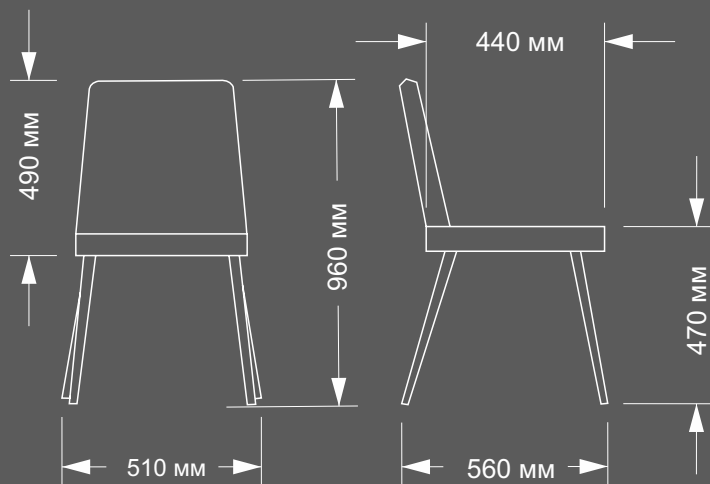

Стул Сильвер

Металлокаркас, Высокоэластичный ППУ
(Ножки металл в порошковой покраске)
Габариты Ш*Г*В (510*560*960)