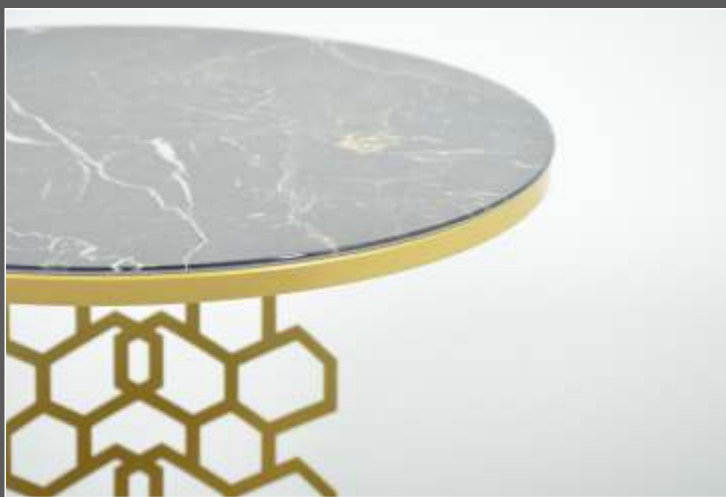

Прикроватный столик арт.051 Тео

Каркас: металл (порошковая краска),
столешница стекло + фотопечать
Размер: Д*Ш*В (470*470*600)