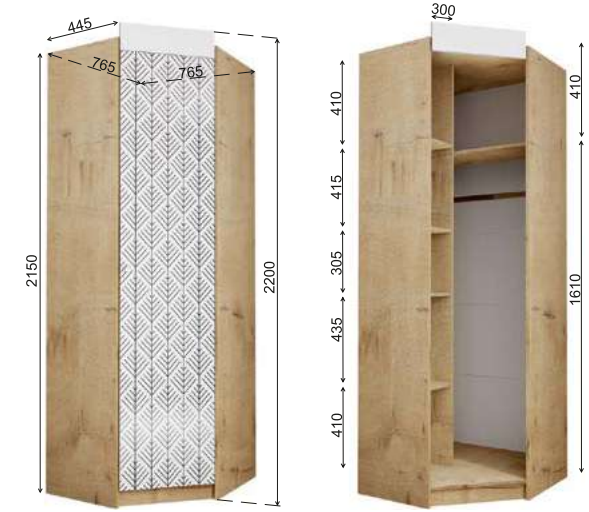

Рекомендуемые размеры матрасов для модулей ДКД 2000.1 — 900x2000 мм, КРД 900.1 — 900x2000 мм.

Модуль «Сканди» ДКД 2000.1

Модуль «Сканди» КРД 900.1

Модуль «Сканди» ШД 900.1

Модуль «Сканди» ШДУ 765.1

Модуль «Сканди» СДУ 370.1