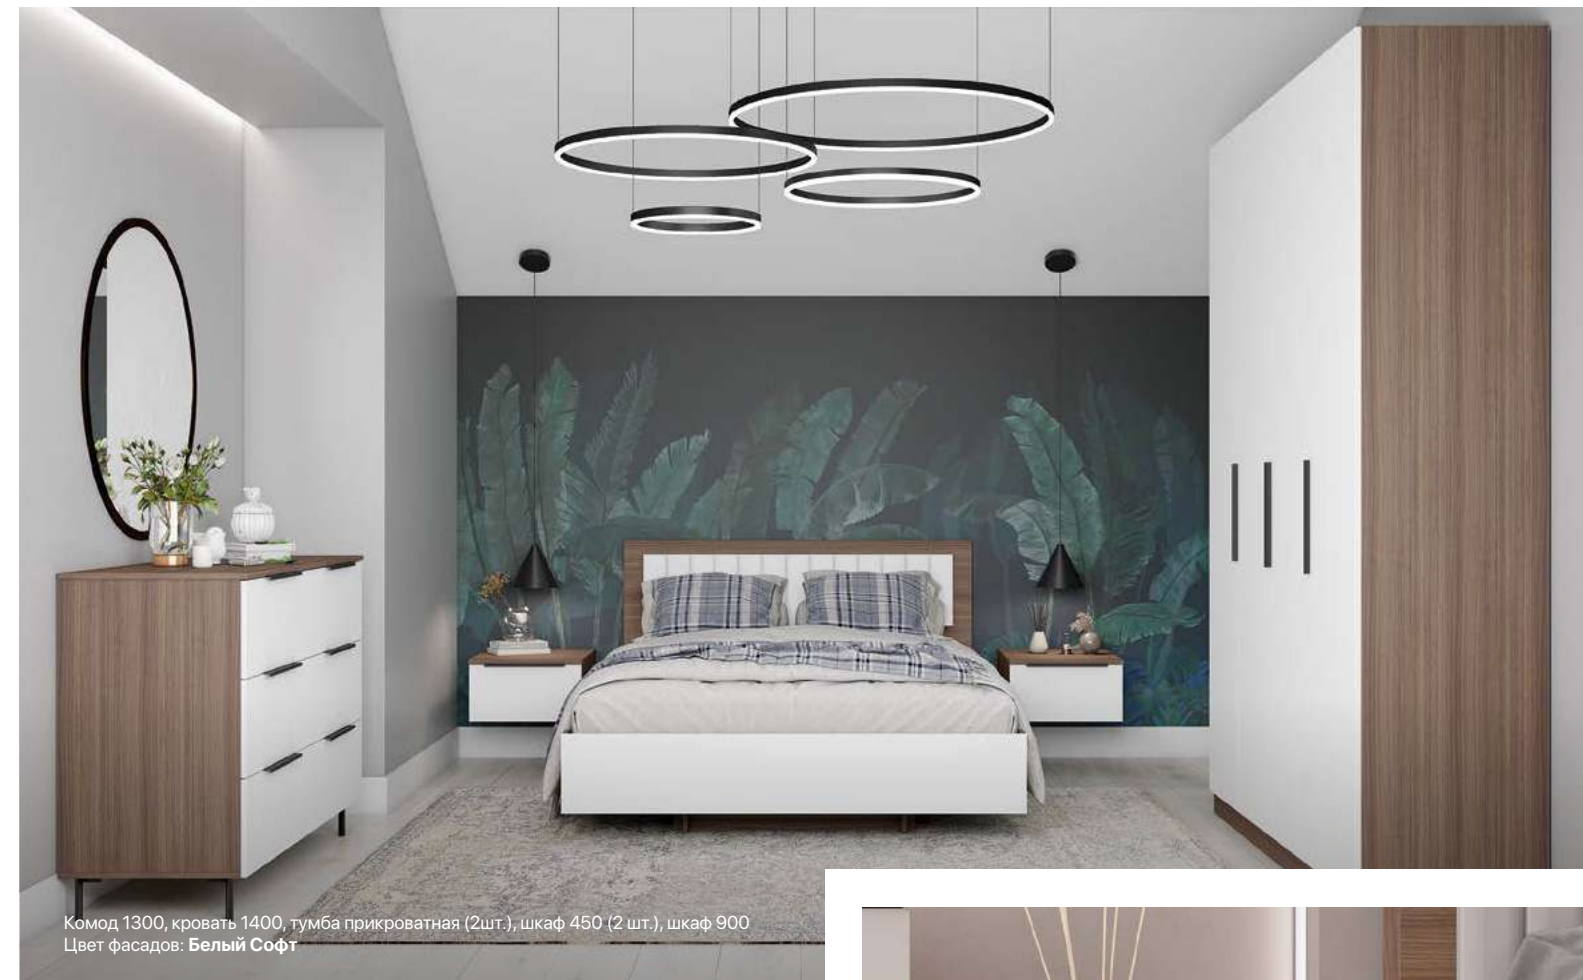

Комод 1300, кровать 1400, тумба прикроватная (2шт.), шкаф 450 (2 шт.), шкаф 900
Цвет фасадов: Белый Софт

РОЗА

МОДУЛЬНАЯ СИСТЕМА

Модульная система «Роза» — это идеальное решение для тех, кто хочет создать уют и комфорт в своем доме. Она сочетает функциональность, элегантный дизайн и возможность настройки под любые потребности и вкусы.

Фасады, выполненные из МДФ материала, придают коллекции «Роза» особый шарм и делают ее привлекательной для любого интерьера.