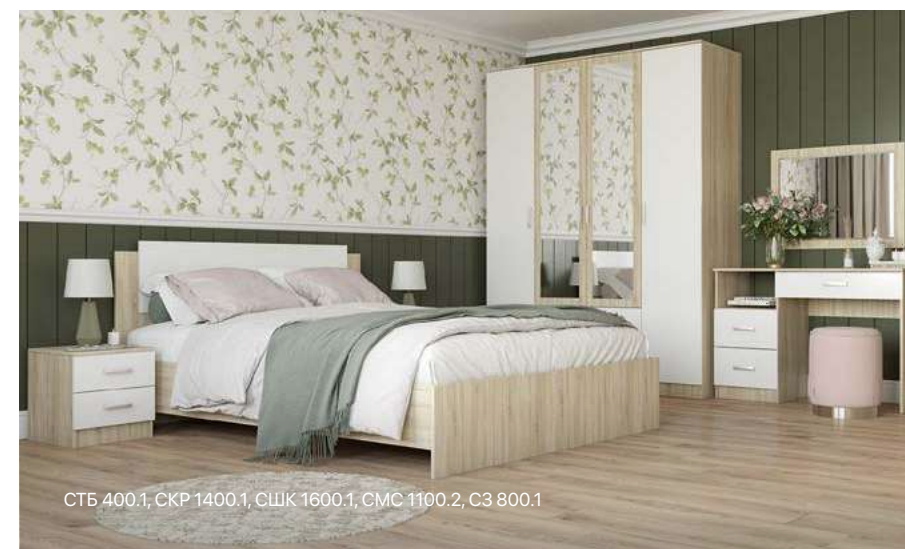

СТБ 400.1, СКР 1400.1, СШК 1600.1, СМС 1100.2, СЗ 800.1