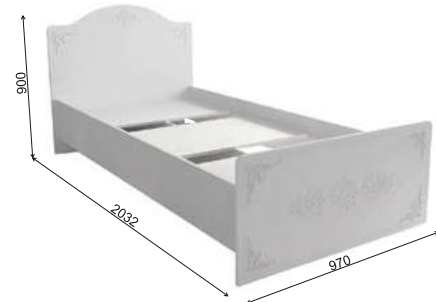

Модуль «Ki-Ki» КРД 900.1