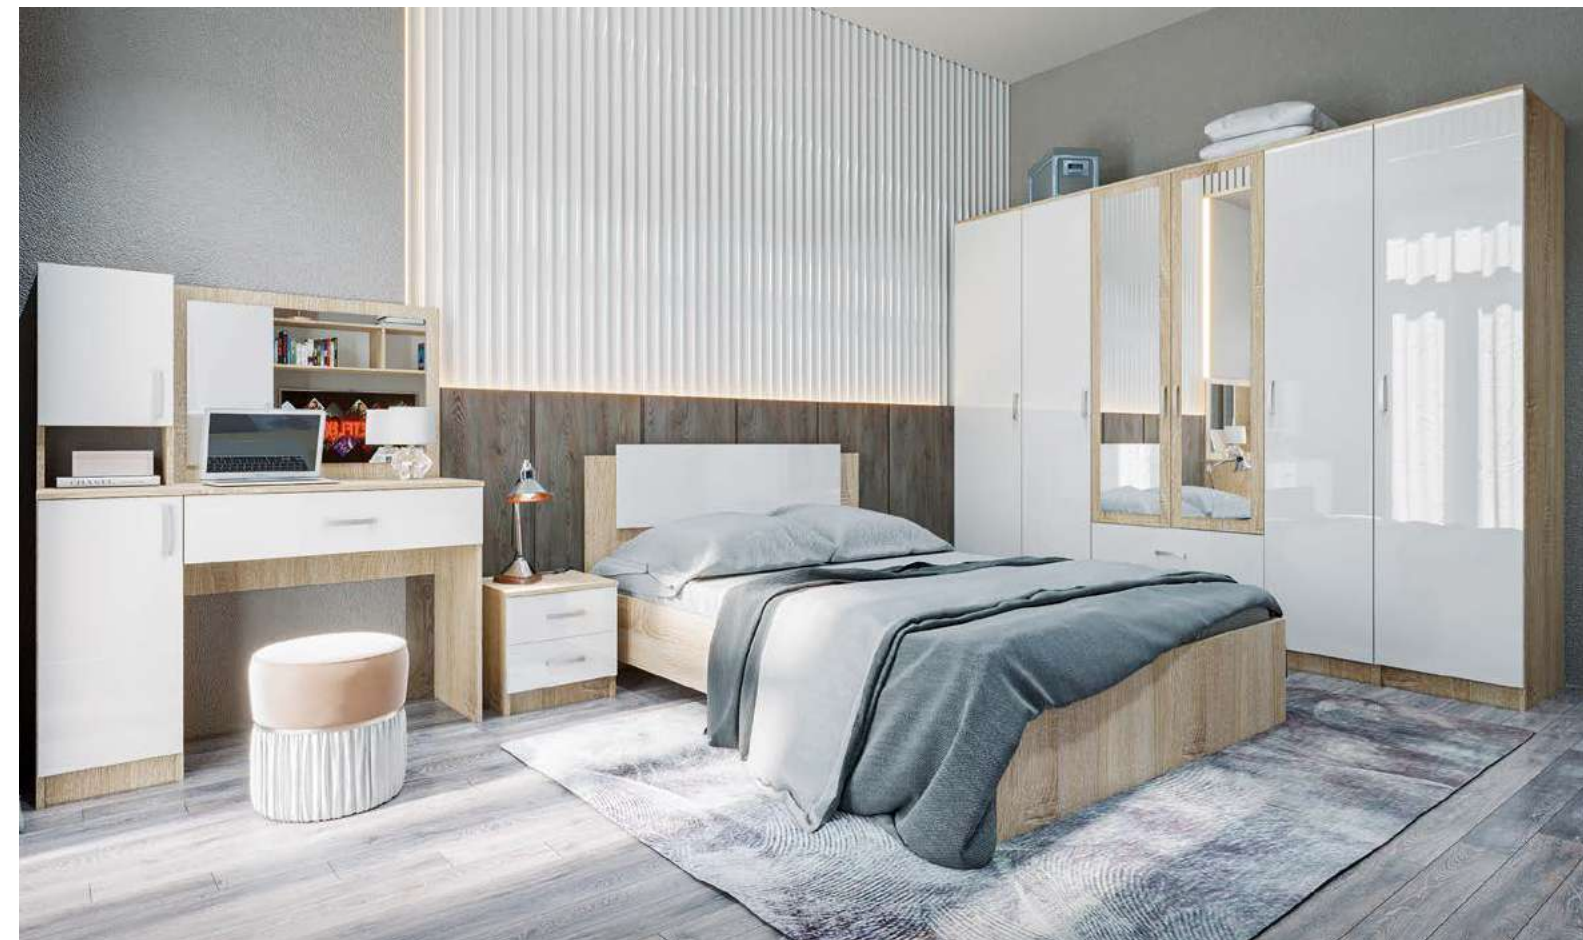

СМС 1100.1, СТБ 400.1, СКР 1400.1, СШП 450.1 (2 шт.), СШК 1600.1