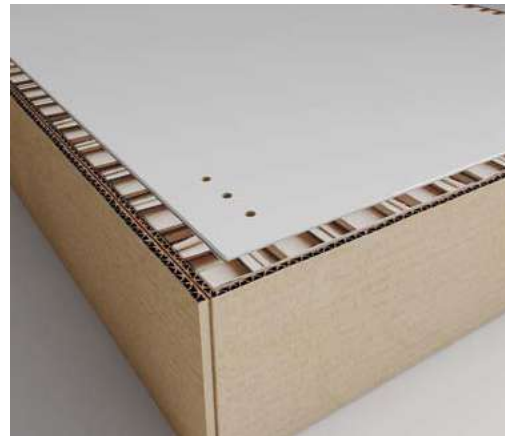

Комод «Ланс» К 101

Комод Ланс К 101

Комод «Ланс» К 101

Комод «Ланс» К 101

Корпус:
ЛДСП Дуб Бунратти

Корпус, фасады:
ЛДСП Белый гладкий

Корпус, фасады:
ЛДСП Графит

Усиленная упаковка из сотового картона защищает изделия от сколов и повреждений при транспортировке, детали для сборки не деформируются, сохраняют товарный вид и полную комплектацию.