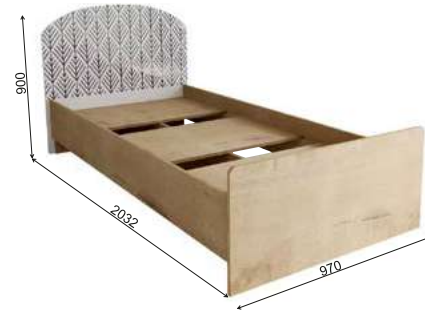

Рекомендуемые размеры матрасов для модулей ДКД 2000.1 — 900x2000 мм, КРД 900.1 — 900x2000 мм.

Модуль «Сканди» ДКД 2000.1

Модуль «Сканди» КРД 900.1

Модуль «Сканди» ШД 900.1

Модуль «Сканди» ШДУ 765.1

Модуль «Сканди» СДУ 370.1