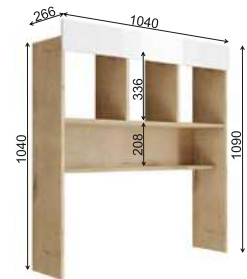

Модуль «Сканди» НД 1040.1

Модуль «Сканди» ПЛД 800.1