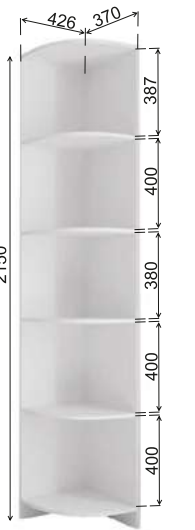

Модуль «Ki-Ki» СДУ 370.1