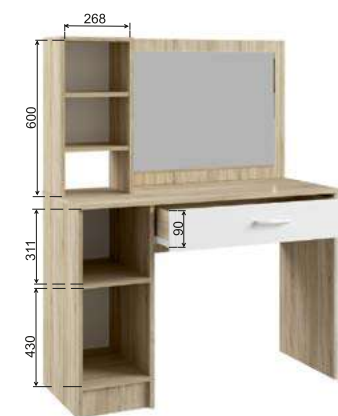

Модуль «Софи» СМС 1100.2