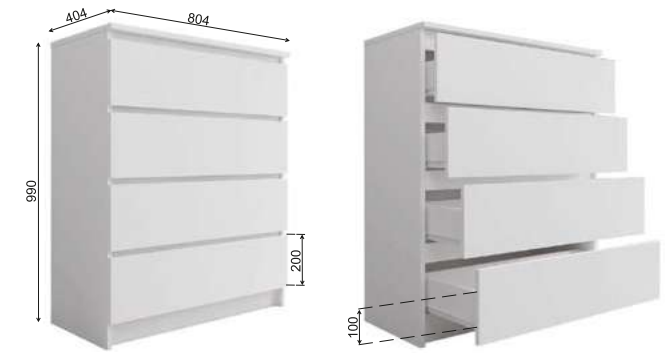

Рекомендуемые размеры матрасов для модулей
КРМ 900.1 - 900x2000 мм,
КРМ 1200.1 - 1200x2000 мм,
КРМ 1600.1 - 1600x2000 мм.

Стол «Мори» МСП 1200.1

Стол «Мори» МС-16 универсальный

Комод «Мори» МК 800.1

Комод «Мори» МК 800.4