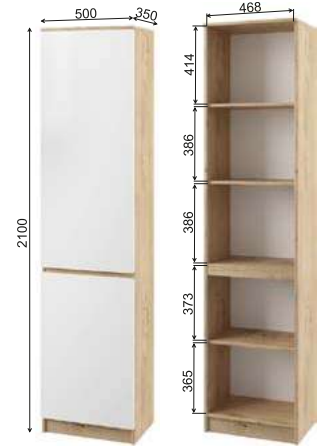

Модуль «Марли» МСП 500.1