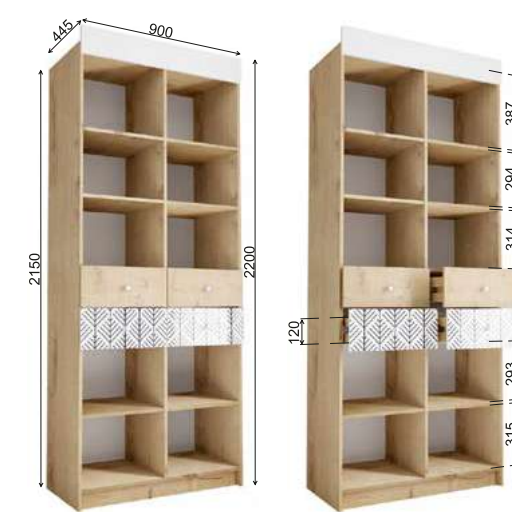

Модуль «Сканди» СД 900.1/2