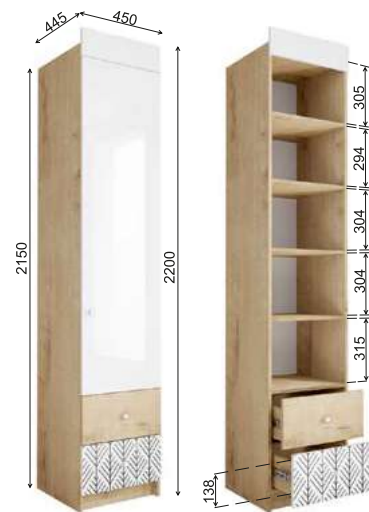

Модуль «Сканди» ШД 450.1