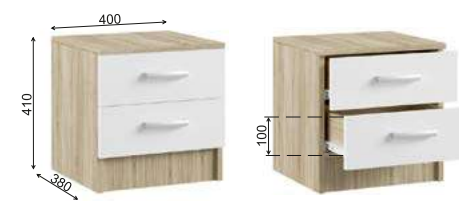

Модуль «Софи» СТБ 400.1