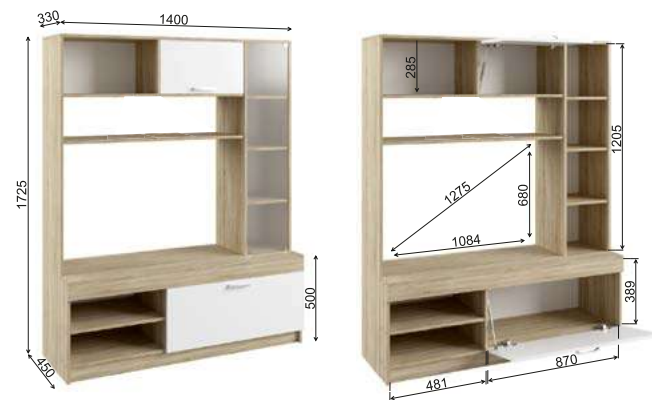

Модуль «Софи» CЦС 1400.1