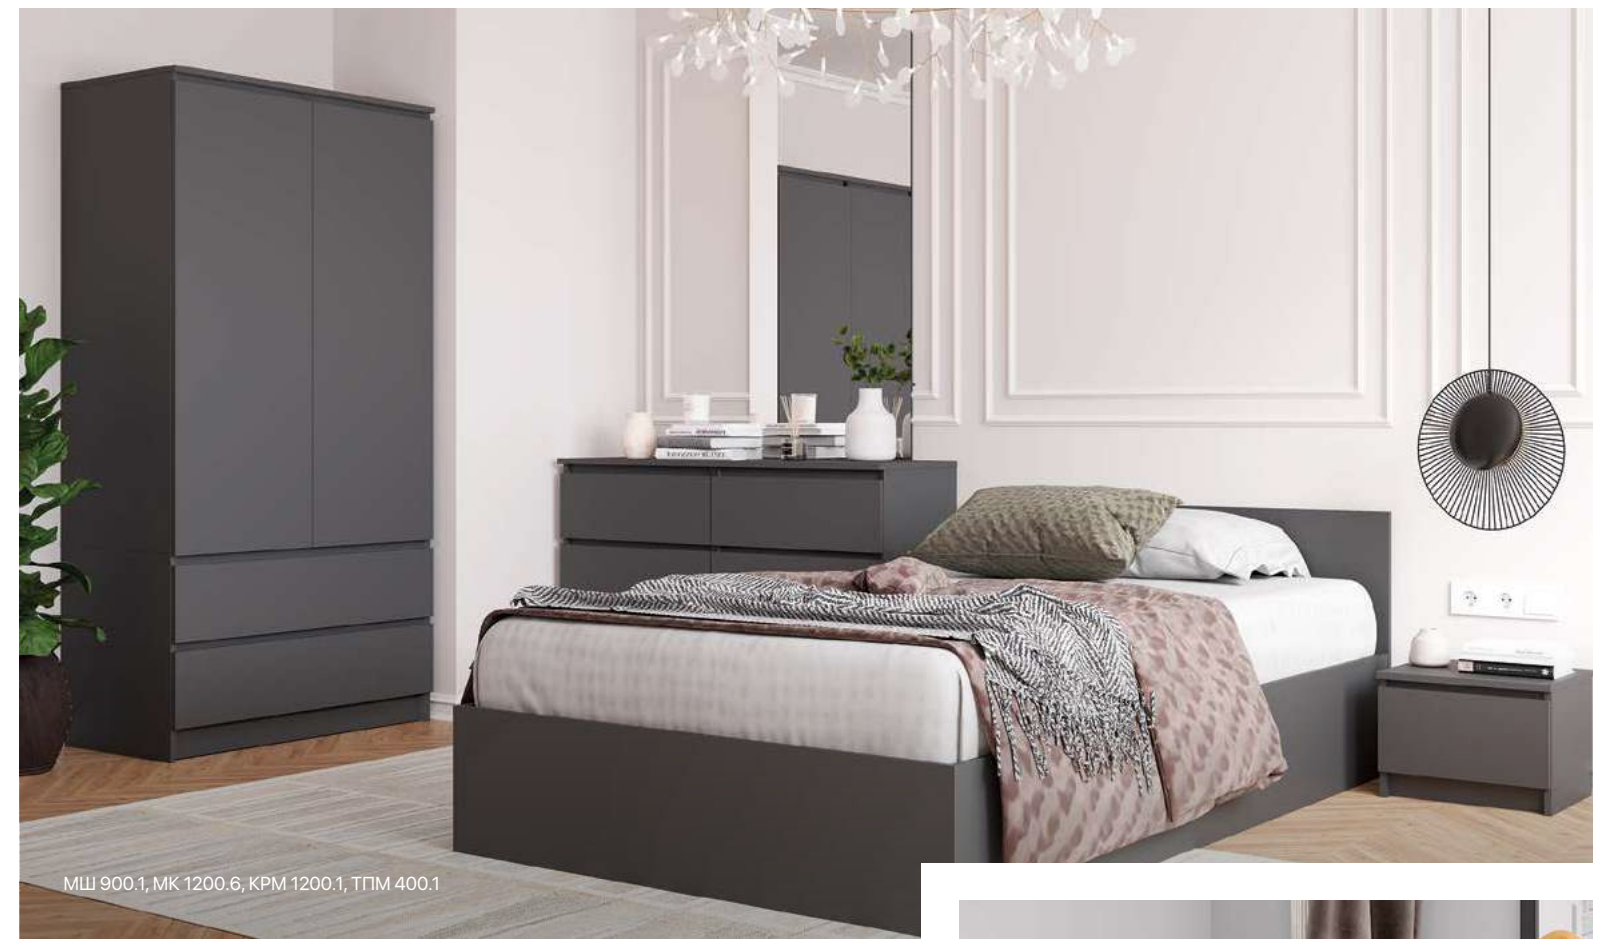

Система открытия «Push-to-open»
на фасадах шкафов

Минималистичный
дизайн без ручек

Роликовые направляющие
в выдвижных ящиках

МОРИ

МОДУЛЬНАЯ СИСТЕМА

На изображении: МК 700.5, МШ 1600.1, КРМ 1200.1

МШ 900.1, МК 1200.6, КРМ 1200.1, ТПМ 400.1