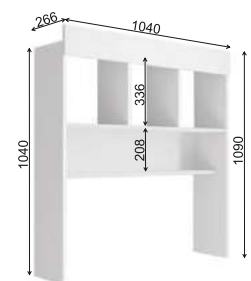

Модуль «Радуга» НД 1040.1