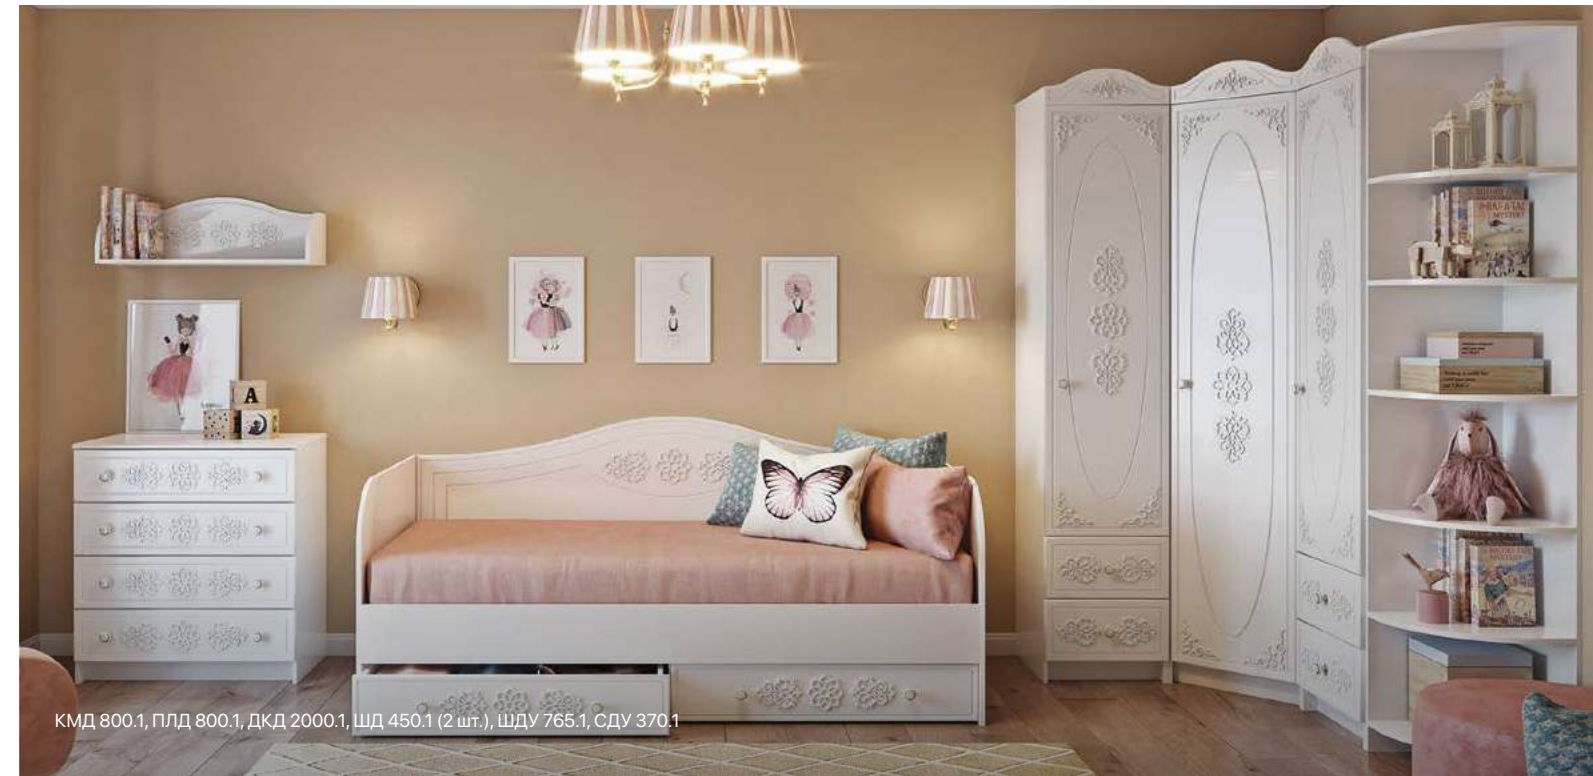

Корпус: ЛДСП Белый
Фасады: МДФ Белый

Благодаря стильному дизайну коллекция «Ки-Ки» идеально подходит для подростков, которые хотят выразить свою индивидуальность и вкус. Создайте уникальную атмосферу в комнате Вашего ребенка с «Ки-Ки».