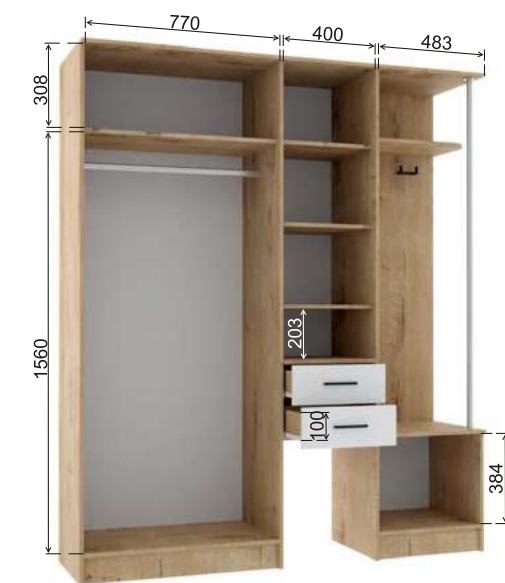

Прихожая «Дуся» 1,7 м универсальной сборки

Прихожая «Дуся» 1,7 м универсальной сборки

Прихожая «Дуся» 1,3 м универсальной сборки

Прихожая «Дуся» 1,7 м универсальной сборки

ДУСЯ

ПРИХОЖАЯ

Прихожие имеют универсальную сборку.