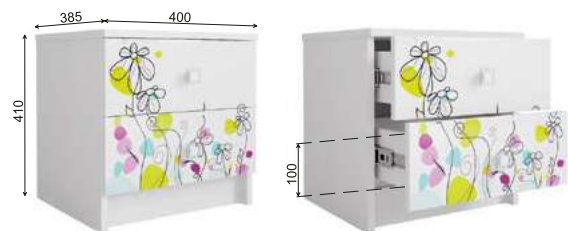

Рекомендуемые размеры матрасов для модулей ДКД 2000.1 — 900х2000 мм, КРД 900.1 — 900х2000 мм.

Модуль «Радуга» ДКД 2000.1

Модуль «Радуга» КРД 900.1

Модуль «Радуга» ШД 900.1

Модуль «Радуга» ШДУ 765.1

Модуль «Радуга» СДУ 370.1