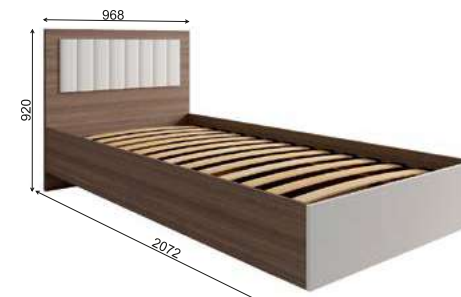

ВАРИАНТЫ ФАСАДОВ

С накладной ручкой
(все цвета фасадов)

С интегрированной ручкой
(цвета фасадов: Белый Софт, Пудра Скин)

МС «Роза» комод 900

МС «Роза» комод 1300

МС «Роза» тумба прикроватная

МС «Роза» тумба подвесная