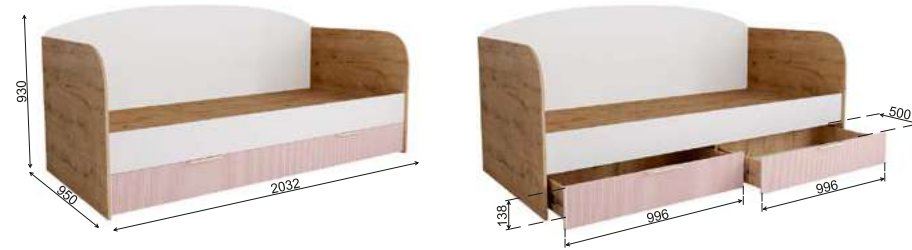

Рекомендуемые размеры матрасов для модулей ДКД 2000.1 — 900x2000 мм, КРД 900.1 — 900x2000 мм.

Модуль «Лавис» ДКД 2000.1

Модуль «Лавис» КРД 900.1

Модуль «Лавис» ШД 900.1

Модуль «Лавис» ШДУ 765.1

Модуль «Лавис» СДУ 370.1