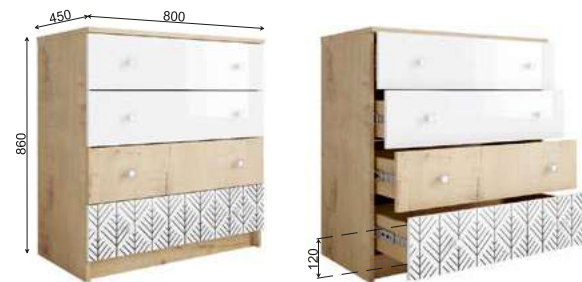

Модуль «Сканди» КМД 800.1