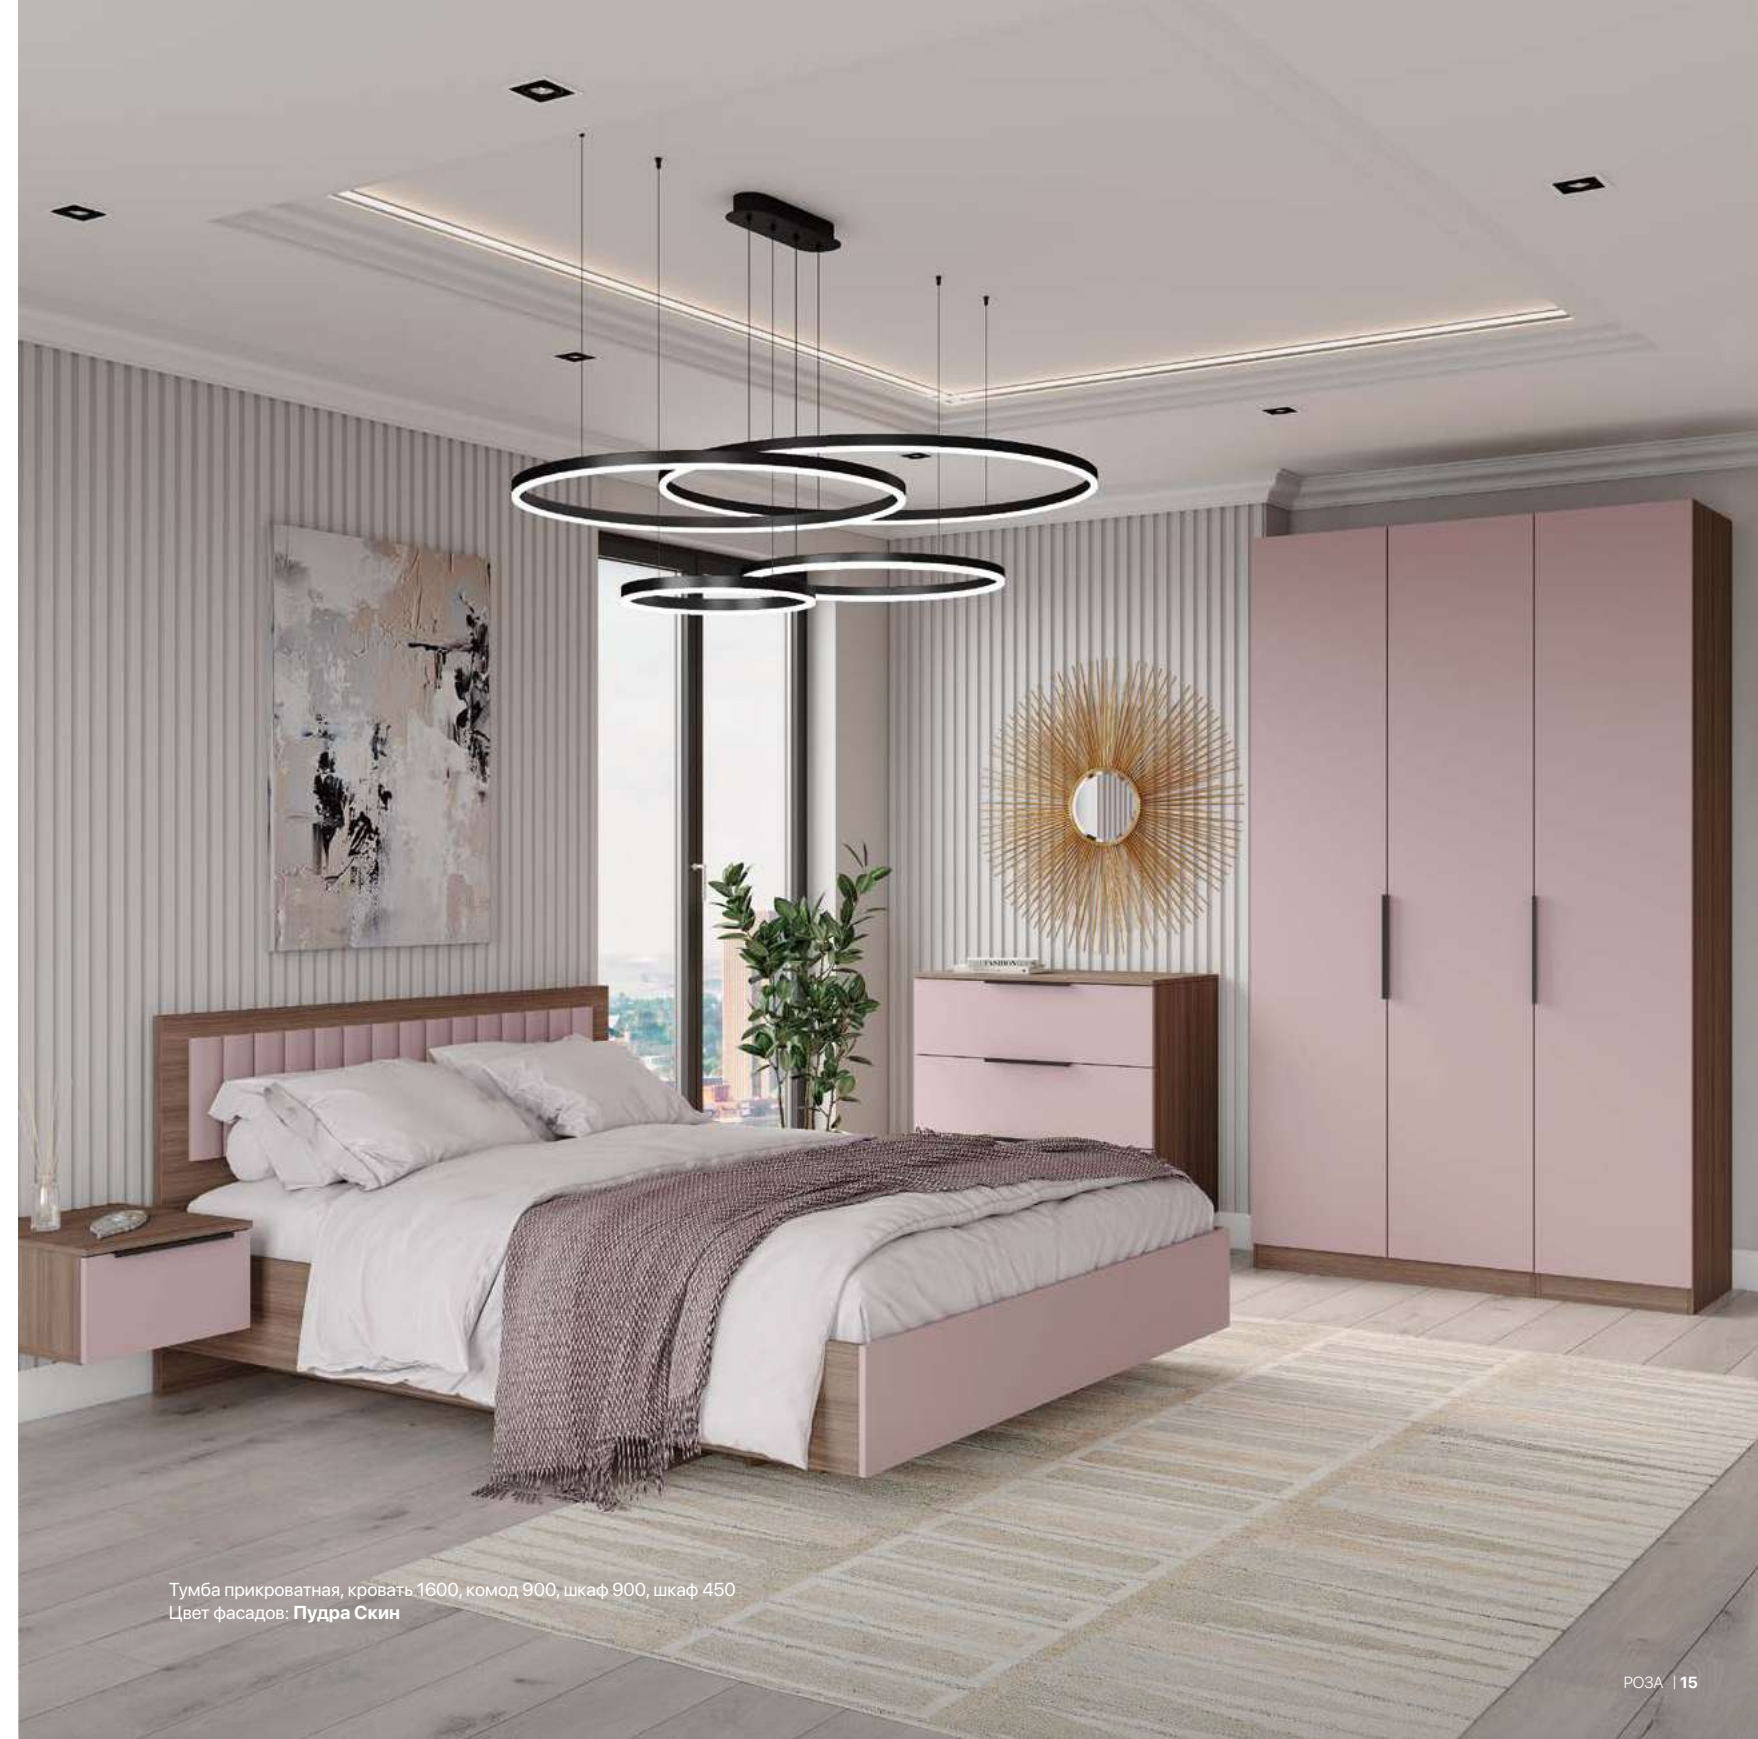

Тумба прикроватная, шкаф 900 (2 шт.), кровать 1600, комод 900
Цвет фасадов: Белый Софт

Тумба прикроватная, кровать 1600, комод 900, шкаф 900, шкаф 450
Цвет фасадов: Пудра Скин