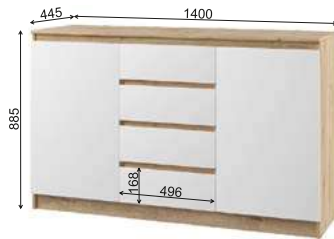

Модуль «Марли» МКМ 1400.1