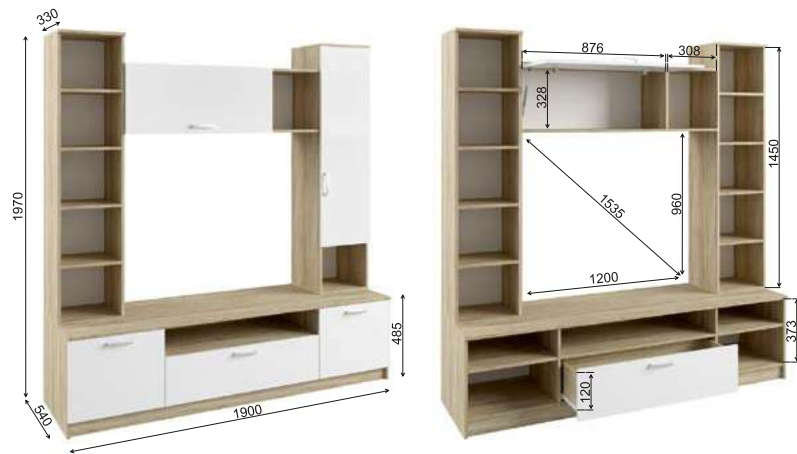

Модуль «Софи» CЦС 1900.1