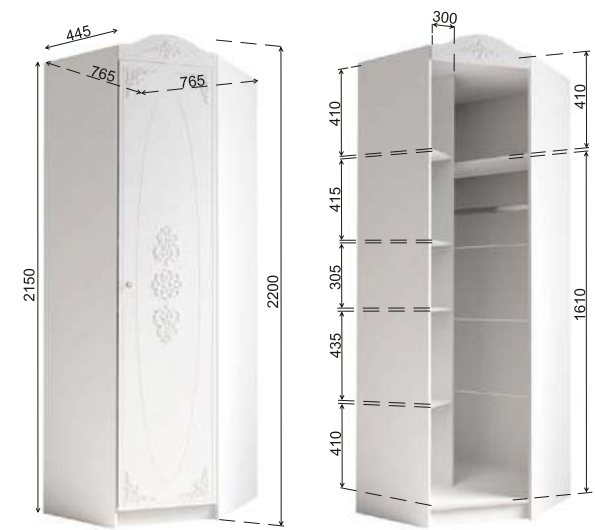

Модуль «Ki-Ki» ШДУ 765.1