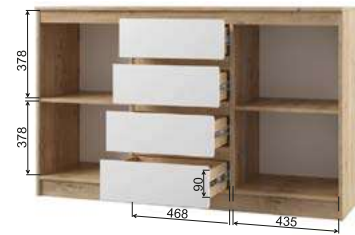

Модуль «Марли» МШК 480.1