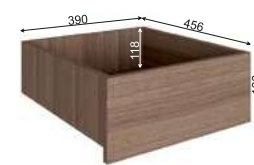

ПРИОБРЕТАЮТСЯ ДОПОЛНИТЕЛЬНО

МС «Роза» ящик 450
в количестве от 1 до 4 шт.