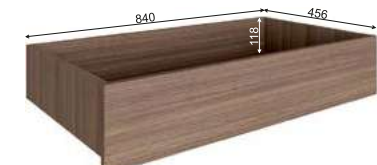

МС «Роза» ящик 900
в количестве от 1 до 4 шт.