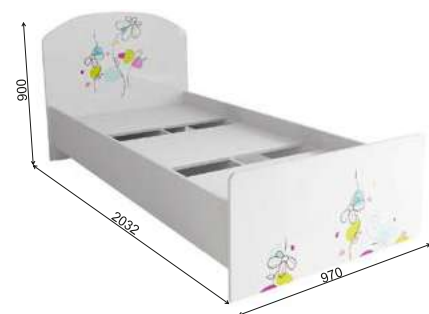

Рекомендуемые размеры матрасов для модулей ДКД 2000.1 — 900х2000 мм, КРД 900.1 — 900х2000 мм.

Модуль «Радуга» ДКД 2000.1

Модуль «Радуга» КРД 900.1

Модуль «Радуга» ШД 900.1

Модуль «Радуга» ШДУ 765.1

Модуль «Радуга» СДУ 370.1