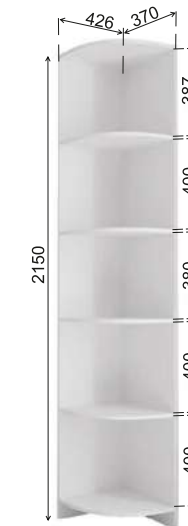

Рекомендуемые размеры матрасов для модулей ДКД 2000.1 — 900х2000 мм, КРД 900.1 — 900х2000 мм.

Модуль «Радуга» ДКД 2000.1

Модуль «Радуга» КРД 900.1

Модуль «Радуга» ШД 900.1

Модуль «Радуга» ШДУ 765.1

Модуль «Радуга» СДУ 370.1