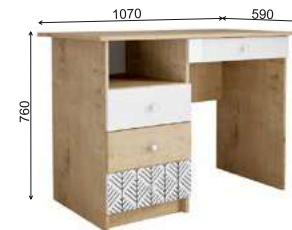

Модуль «Сканди» СТД 1070.1