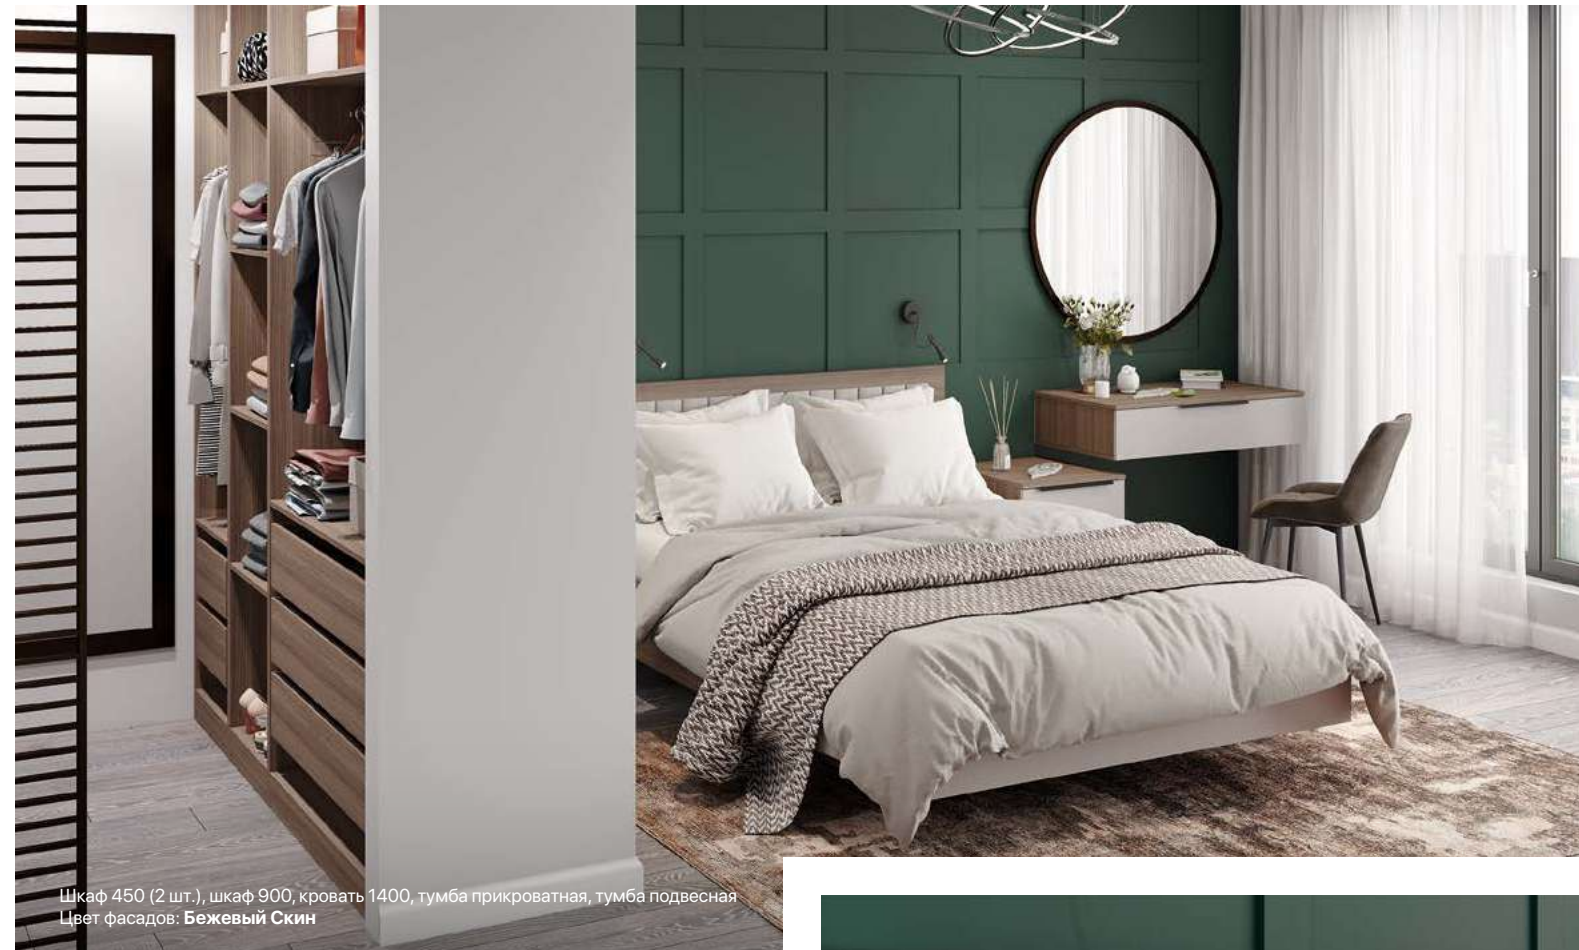

Система хранения создана в виде конструктора — это еще один важный аспект в виде преимуществ коллекции «Роза».

Благодаря этой системе вы можете легко модернизировать шкаф в соответствии с вашими потребностями и желаниями.

Вы можете выбрать любые виды параметров — от количества полок до количества ящиков и их размеров.

В комплектацию кровати модульной системы «Роза» входят ортопедическое основание и подъемный механизм. Модель имеет две вместительные зоны хранения. Благодаря подъемному механизму к ним всегда есть доступ.

Конструктив кровати выполнен так, чтобы создать иллюзию, будто она парит над полом. Это современный и стильный выбор для вашей спальни, который органично впишется в дизайн любого интерьера.