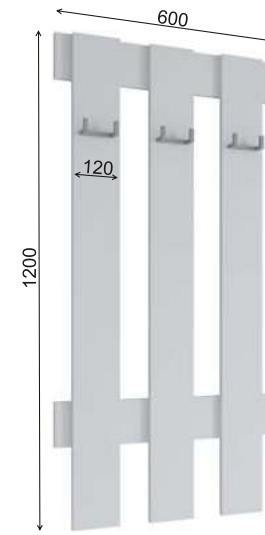

МОРИ

ПРИХОЖАЯ

МС «Мори» МПВ 600