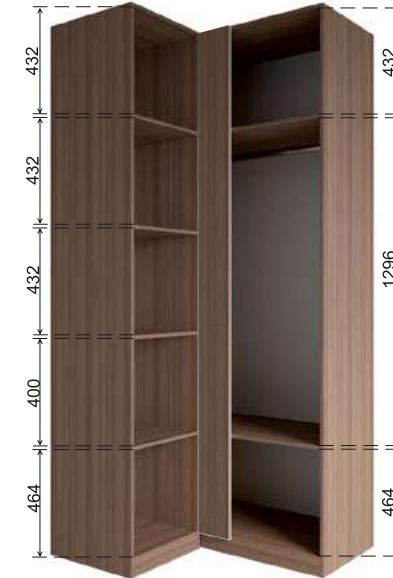

МС «Роза» кровать 900

МС «Роза» кровать 1400

МС «Роза» кровать 1600

МС «Роза» шкаф 900

Базовая комплектация

Примеры вариантов наполнения и установки дополнительных элементов

МС «Роза» шкаф угловой

Базовая комплектация левосторонняя сборка