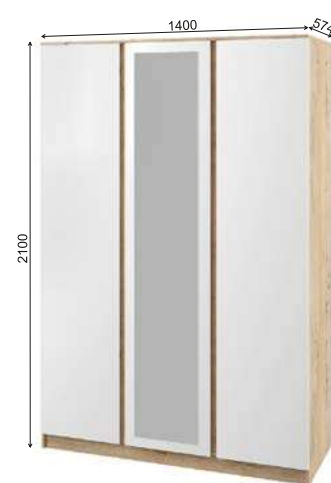

Модуль «Марли» МШК 1400.1