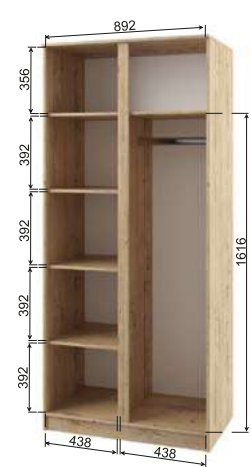

Модуль «Марли» МШК 924.1