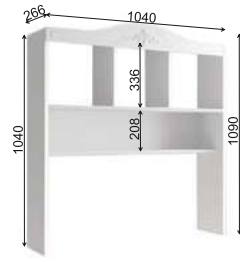

Модуль «Ki-Ki» НД 1040.1