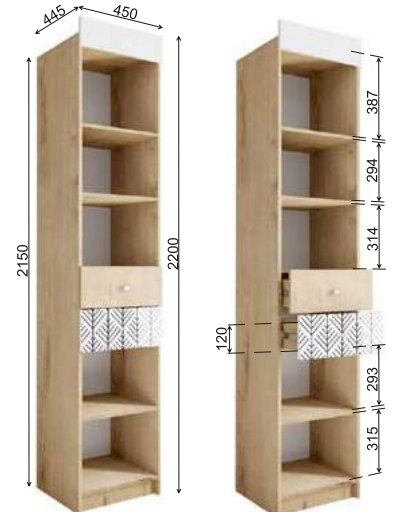

Модуль «Сканди» СД 450.1