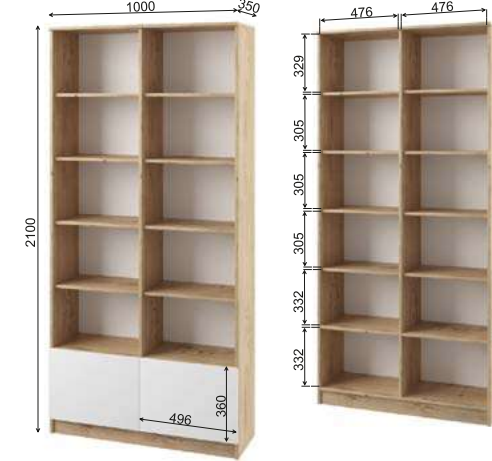

Модуль «Марли» МС 1000.1/2