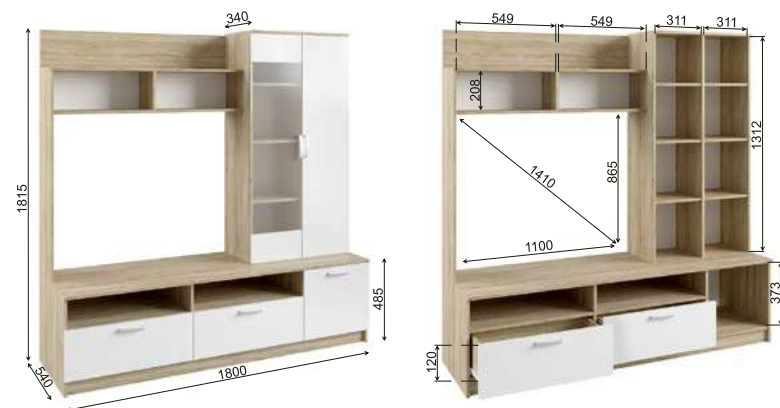

Модуль «Софи» CЦС 1800.1