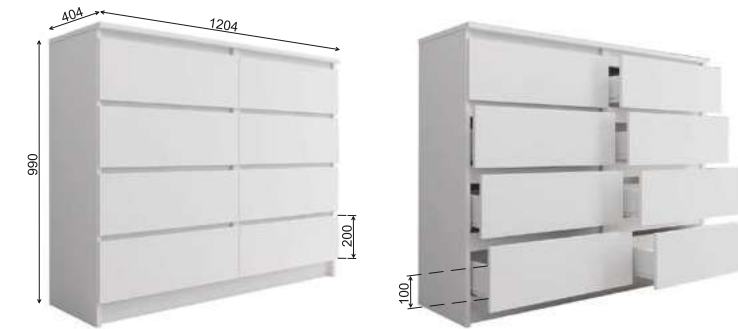

Комод «Мори» МК 1200.8