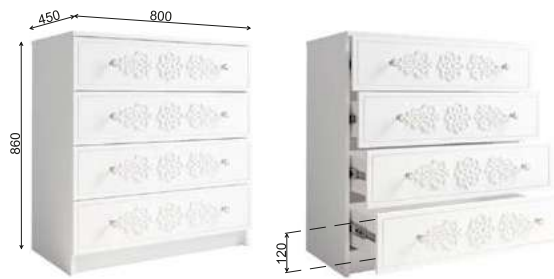

Модуль «Ki-Ki» КМД 800.1