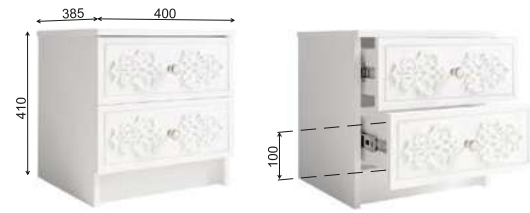

Модуль «Ki-Ki» ТД 400.1