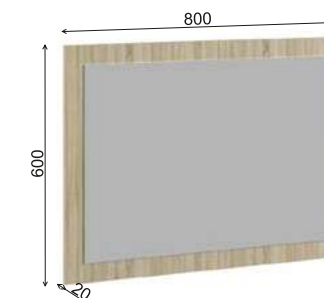

Фасады модулей СШП 450.1, СШУ 860.1 имеют универсальную сборку. Зеркала на фасадах модуля СШК 1600.1 приклеены к корпусу.

Рекомендуемые размеры матрасов для модулей СКР 1400.1 — 1400х2000 мм, СКР 1600.1 — 1600х2000 мм.