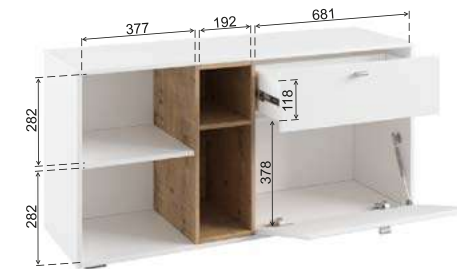

Комод «Ланс» К 202