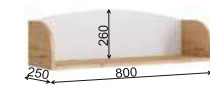

Модуль «Лавис» ПЛД 800.1