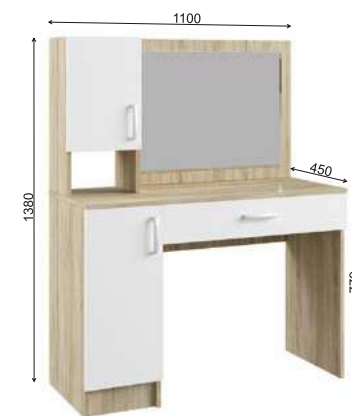

Модуль «Софи» СМС 1100.1