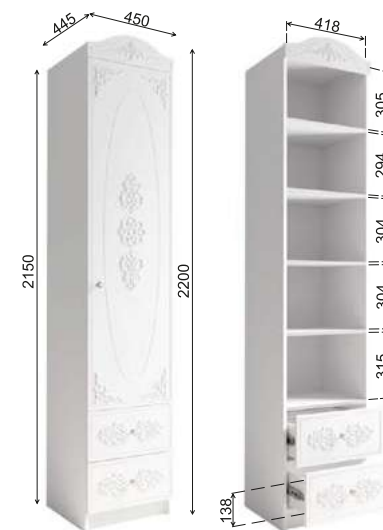

Модуль «Ki-Ki» ШД 450.1