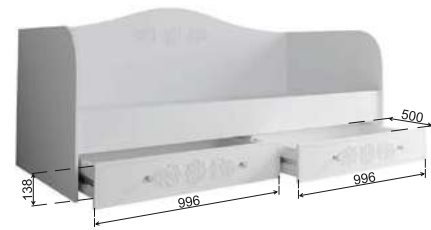

Ki-Ki

МОДУЛЬНАЯ СИСТЕМА

Фасад модуля ШД 450.1 имеет универсальную сборку.

Модуль STD 1070.1 **не имеет** универсальной сборки.

Модуль ДКД 2000.1 оснащен усиленными направляющими полного выдвижения.

Рекомендуемые размеры матрасов для модулей ДКД 2000.1 — 900x2000 мм, КРД 900.1 — 900x2000 мм.