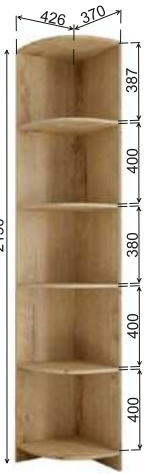

Рекомендуемые размеры матрасов для модулей ДКД 2000.1 — 900x2000 мм, КРД 900.1 — 900x2000 мм.

Модуль «Сканди» ДКД 2000.1

Модуль «Сканди» КРД 900.1

Модуль «Сканди» ШД 900.1

Модуль «Сканди» ШДУ 765.1

Модуль «Сканди» СДУ 370.1