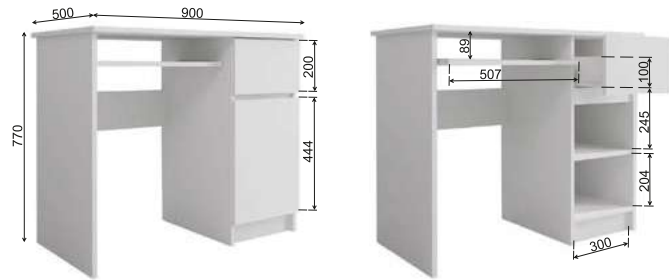

Рекомендуемые размеры матрасов для модулей
КРМ 900.1 - 900x2000 мм,
КРМ 1200.1 - 1200x2000 мм,
КРМ 1600.1 - 1600x2000 мм.

Стол «Мори» МСП 1200.1

Стол «Мори» МС-16 универсальный

Комод «Мори» МК 800.1

Комод «Мори» МК 800.4