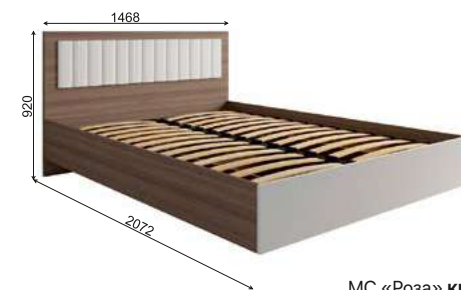

МС «Роза» кровать 1400