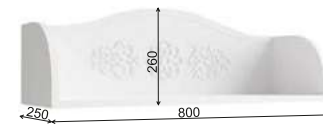

Модуль «Ki-Ki» ПЛД 800.1