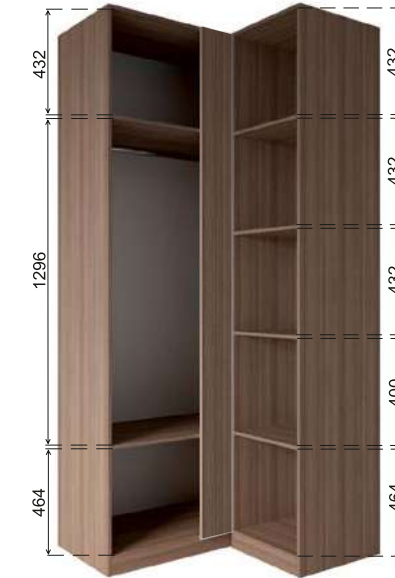

МС «Роза» кровать 900

МС «Роза» кровать 1400

МС «Роза» кровать 1600

МС «Роза» шкаф 900

Базовая комплектация

Примеры вариантов наполнения и установки дополнительных элементов

МС «Роза» шкаф угловой

Базовая комплектация левосторонняя сборка