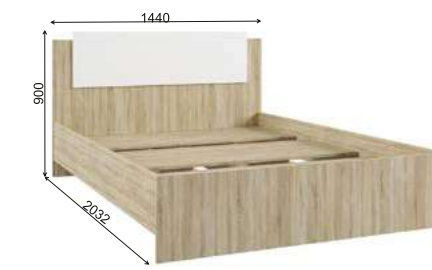

Модуль «Софи» СКР 1400.1