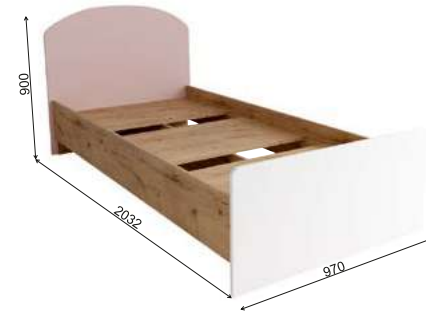

Рекомендуемые размеры матрасов для модулей ДКД 2000.1 — 900x2000 мм, КРД 900.1 — 900x2000 мм.

Модуль «Лавис» ДКД 2000.1

Модуль «Лавис» КРД 900.1

Модуль «Лавис» ШД 900.1

Модуль «Лавис» ШДУ 765.1

Модуль «Лавис» СДУ 370.1