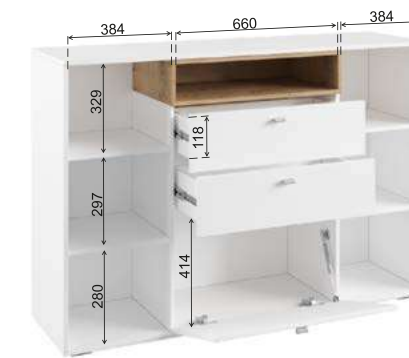

Газлифты в шкафах
верхнего открывания

Минималистичный
дизайн без ручек

Шариковые
направляющие
в выдвигаемых
ящиках

МАРЛИ

МОДУЛЬНАЯ СИСТЕМА

На изображении: МШПС 500.1, МАН 1400.1, МТБ 1400.1, МШП 500.1

МШК 1400.1, МКР 1600.1, МЯК 1292.1, МАН 1400.1 (2 шт.), МКМ 800.1