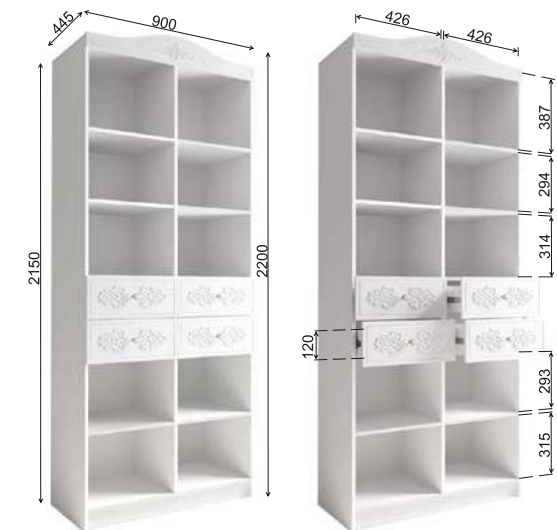

Модуль «Ki-Ki» СД 900.1/2