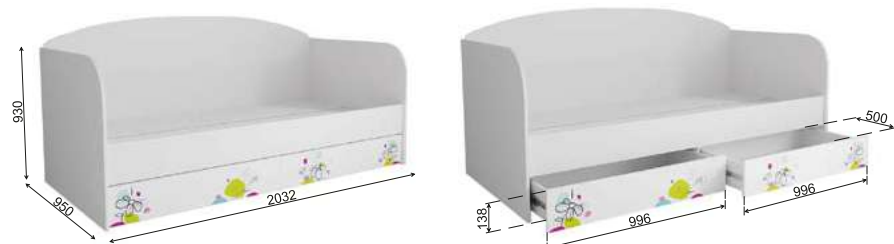

РАДУГА

МОДУЛЬНАЯ СИСТЕМА

Фасад модуля ШД 450.1 имеет универсальную сборку.

Модуль STD 1070.1 **не имеет** универсальной сборки.

Модуль ДКД 2000.1 оснащен усиленными направляющими полного выдвижения.

Фасад модуля ШДУ 765.1 модульных систем Сканди и Радуга возможен только в левом варианте исполнения.

Рекомендуемые размеры матрасов для модулей ДКД 2000.1 — 900х2000 мм, КРД 900.1 — 900х2000 мм.

Модуль «Радуга» ДКД 2000.1