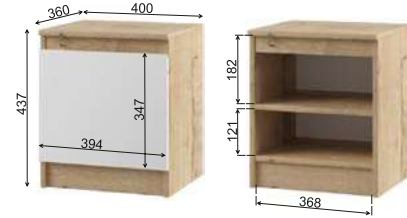

Модуль «Марли» МТП 400.1