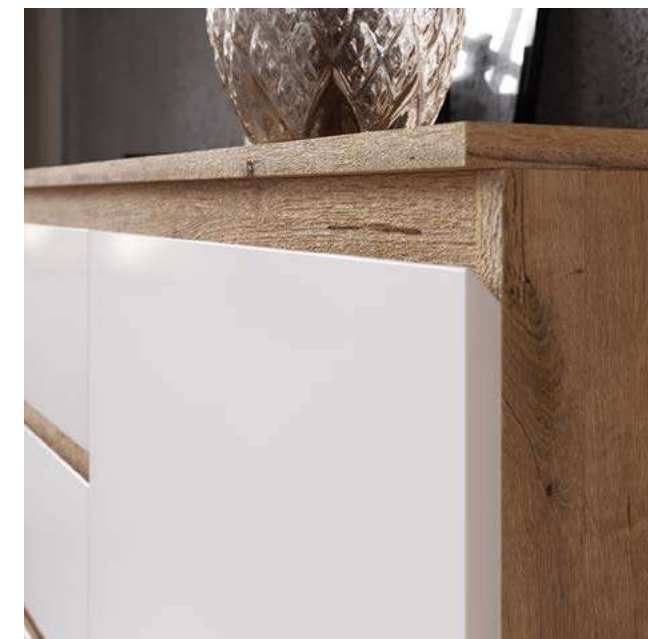

Газлифты в шкафах
верхнего открывания

Минималистичный
дизайн без ручек

Шариковые
направляющие
в выдвигаемых
ящиках

МАРЛИ

МОДУЛЬНАЯ СИСТЕМА

На изображении: МШПС 500.1, МАН 1400.1, МТБ 1400.1, МШП 500.1

МШК 1400.1, МКР 1600.1, МЯК 1292.1, МАН 1400.1 (2 шт.), МКМ 800.1

МАРЛИ

МОДУЛЬНАЯ СИСТЕМА

Модульная система «Марли» — это привлекательный внешний вид и инновационные решения в дизайне. Система оснащена интегрированными ручками в фасадах, что добавляет элегантности и лаконичности. Они позволяют использовать модули без каких-либо противоречий между функциональностью и внешним видом.

«Марли» — это не только практичное решение для хранения вещей, но и прекрасный элемент дизайна. Она позволяет создавать уникальные и неповторимые интерьеры, а также подчеркивать индивидуальность и стиль.