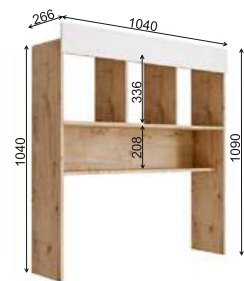

Модуль «Лавис» НД 1040.1