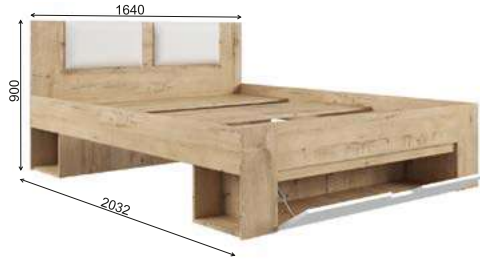

Модуль «Марли» МКР 1600.1