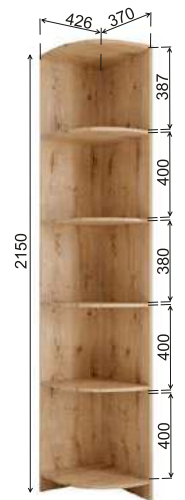

Рекомендуемые размеры матрасов для модулей ДКД 2000.1 — 900x2000 мм, КРД 900.1 — 900x2000 мм.

Модуль «Лавис» ДКД 2000.1

Модуль «Лавис» КРД 900.1

Модуль «Лавис» ШД 900.1

Модуль «Лавис» ШДУ 765.1

Модуль «Лавис» СДУ 370.1