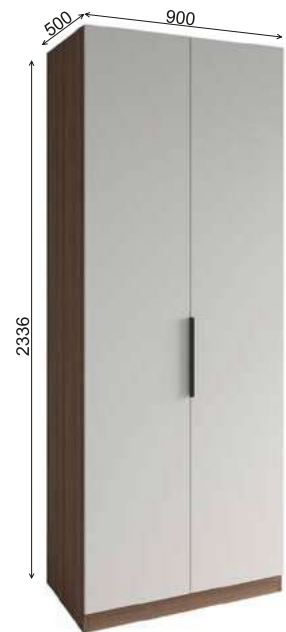

МС «Роза» кровать 900

МС «Роза» кровать 1400

МС «Роза» кровать 1600

МС «Роза» шкаф 900

Базовая комплектация

Примеры вариантов наполнения и установки дополнительных элементов

МС «Роза» шкаф угловой

Базовая комплектация левосторонняя сборка