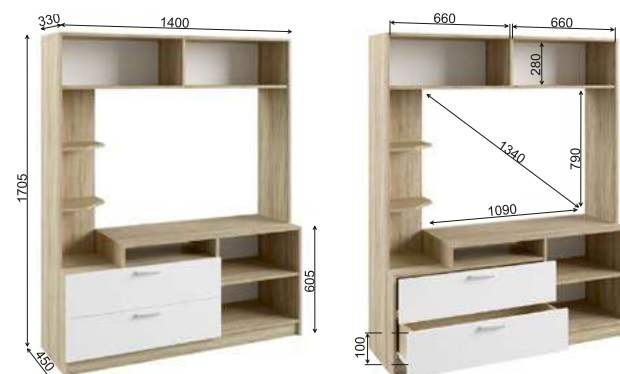

Модуль «Софи» CЦС 1400.2