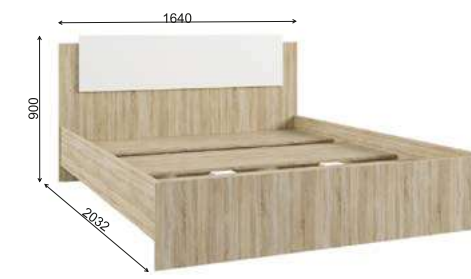

Модуль «Софи» СКР 1600.1