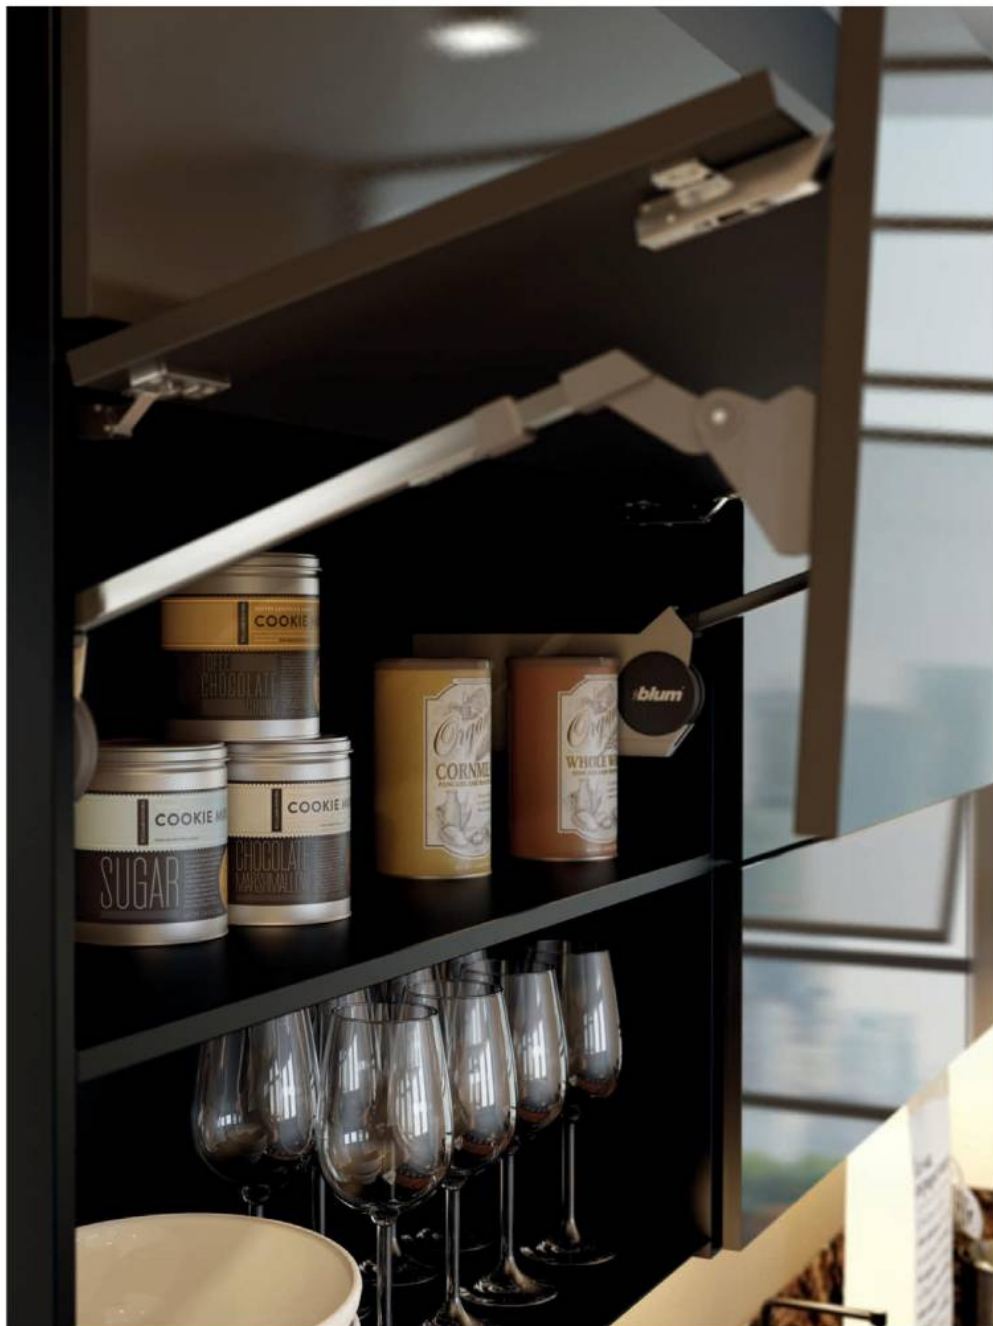

ГРАНИ ЗЕМЛИ

ПРИРОДНОСТЬ ФАКТУР В СТРОГОЙ
ГЕОМЕТРИИ

Можно бесконечно смотреть на причудливый рисунок среза натурального дерева, отыскивая в нем отпечатки, оставленные временем. Можно бесконечно восхищаться гением природы, сотворившим неповторимый узор мраморной плиты. Окружите себя этой красотой, чтобы иметь возможность ежедневно заряжаться энергией контраста природных фактур и строгих геометрических форм. Дополнительным фактором комфорта станет подсветка рабочей поверхности стола люминесцентными лампами.