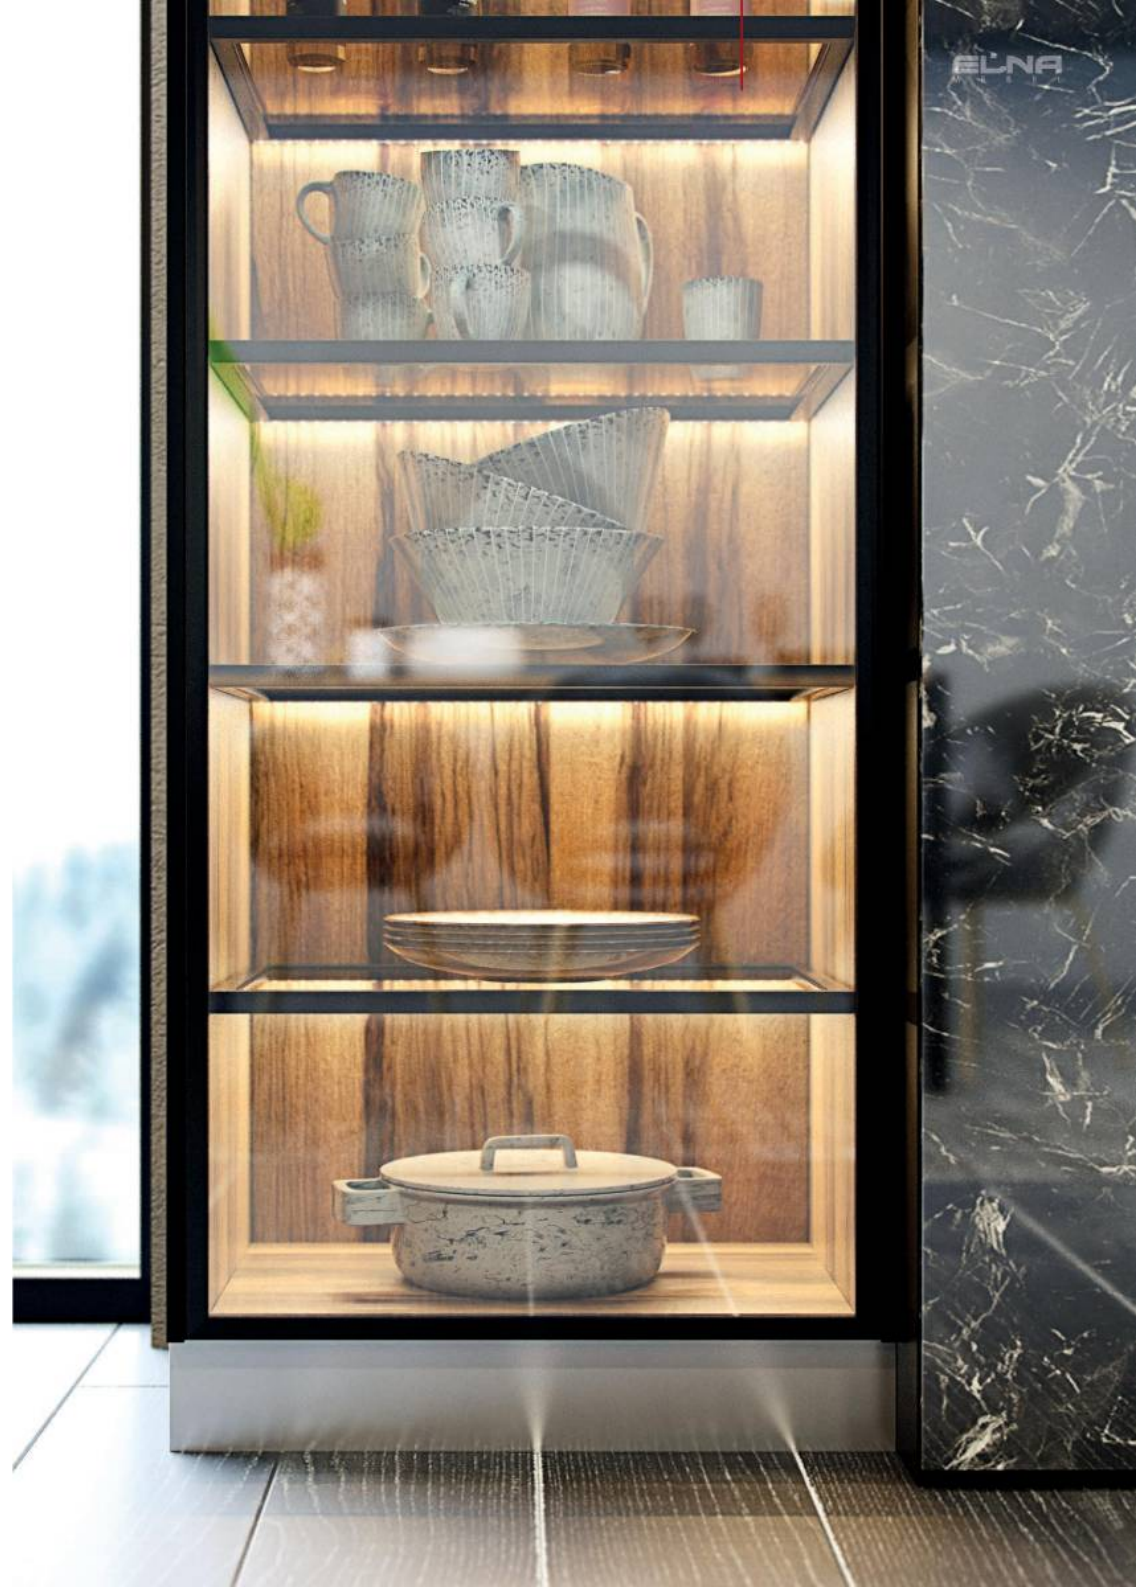

ТЕПЛО ОЧАГА

ЗАВОРАЖИВАЮЩАЯ ИГРА ПРИРОДНЫХ
ОТТЕНКОВ

Индустриальный шик в чрезвычайно неожиданном исполнении: все традиционные атрибуты лофта в непривычной комбинации. Освещенные изнутри навесные шкафы и шкафы-пеналы с деревянными стенками и полками из прозрачного стекла в темном металлическом профиле вызывают ощущение легкости и тепла. Выраженный контраст с ним создадут глухие глянцевые фасады с мраморным рисунком холодного оттенка. Интересное единство двух противоположностей!