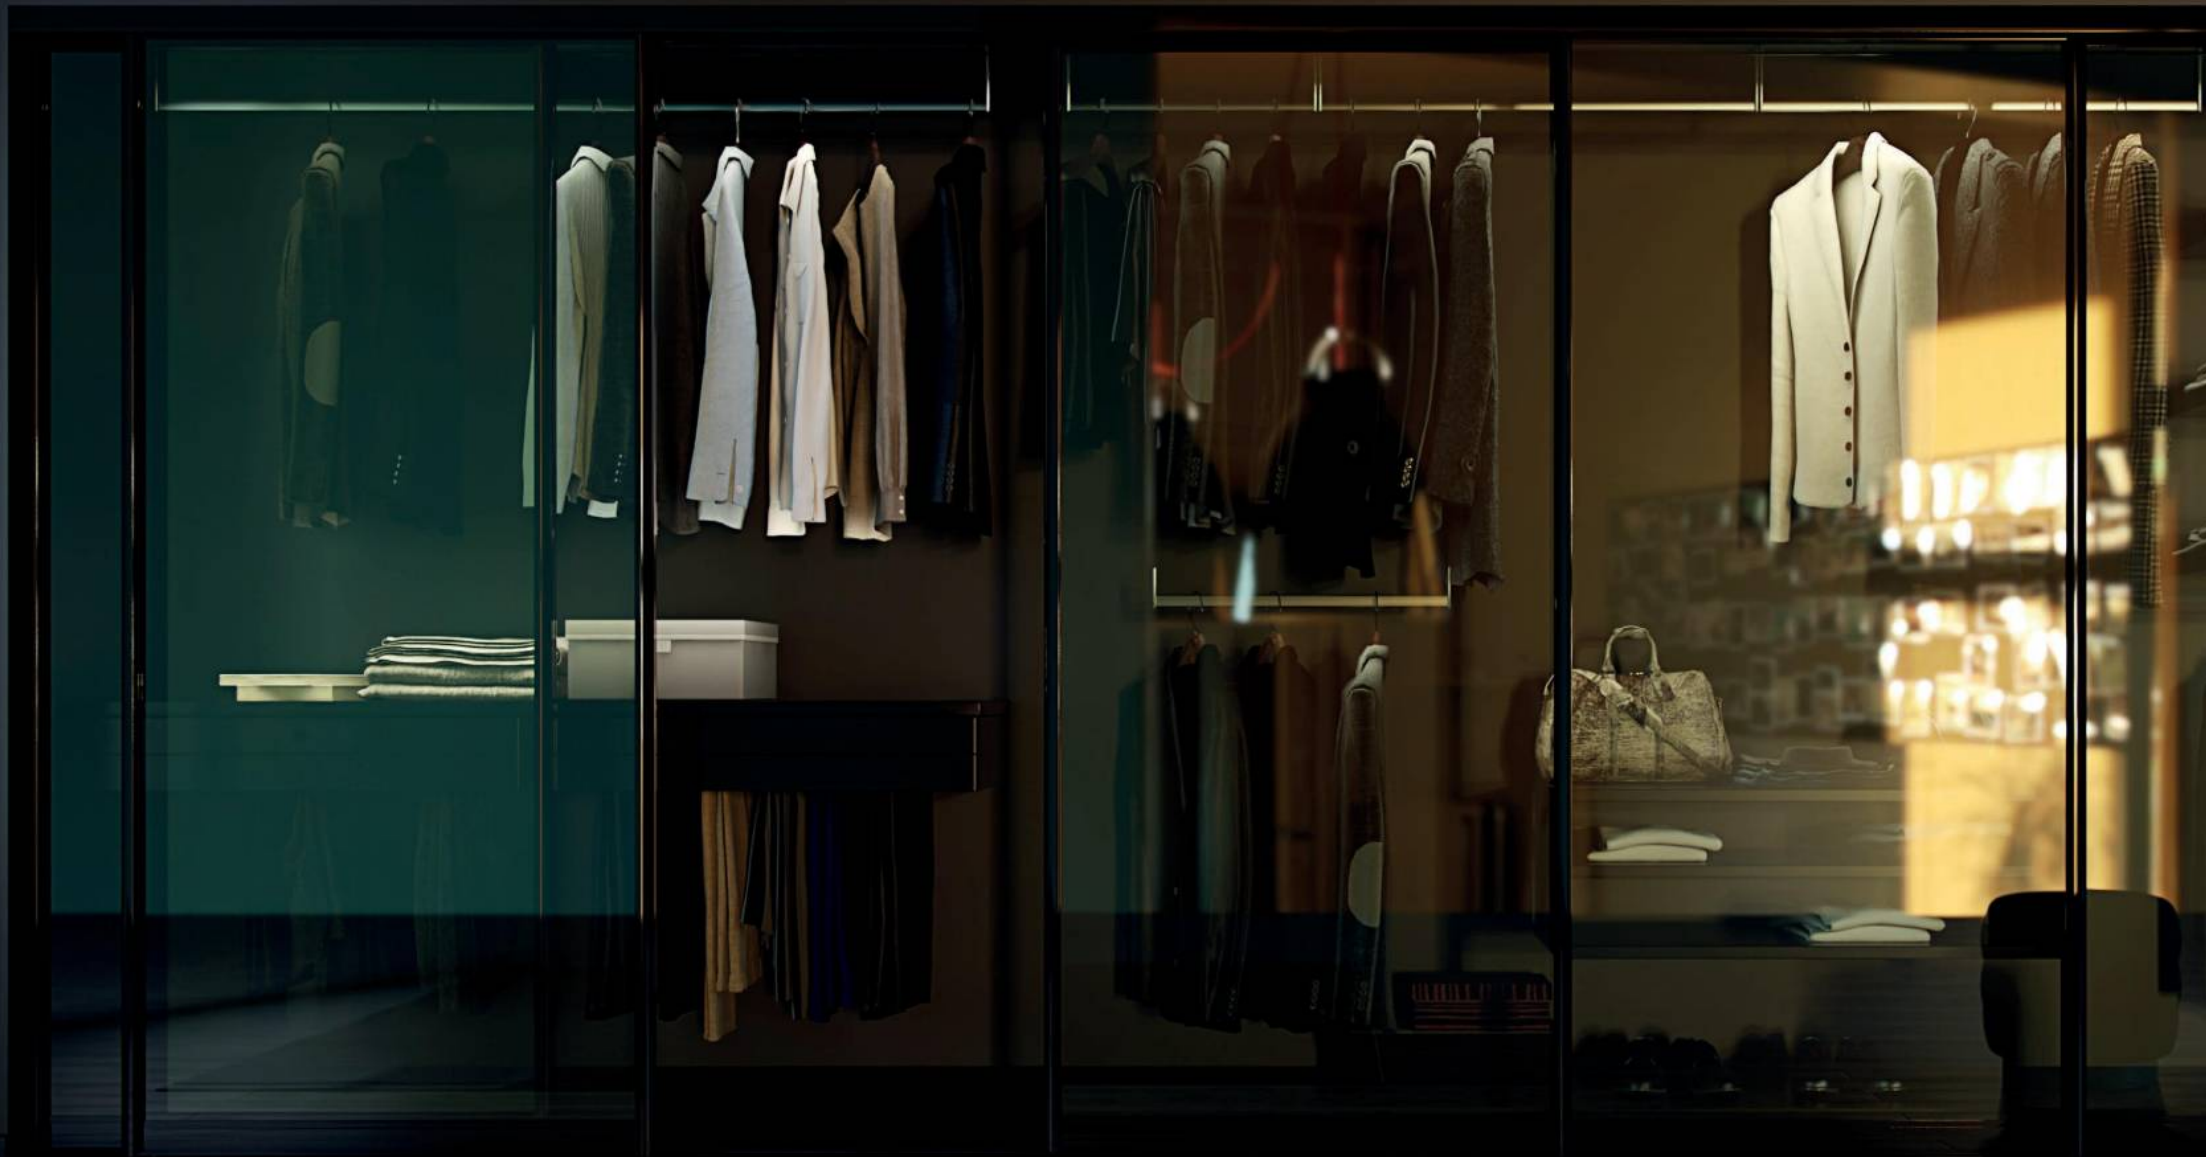

ЛЕГКАЯ ДЫМКА

ПОЛУПРОЗРАЧНАЯ ПРЕГРАДА ДЛЯ ВЗГЛЯДОВ

Оригинальное решение, созданное для тех, кто, стремясь к упорядоченности пространства, предпочитает totally контролировать происходящее в нем. Содержимое шкафа как элемент интерьера – это неожиданно!

Габариты: 6000x2200x600 мм
Корпус: ЛДСП Черный
Фасад: Стекло
Профиль: Ramir black gloss