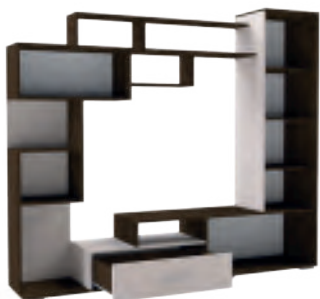

# Гостиная Диско

ФАСАДЫ  
ЛДСП

ДУБ  
БЕЛЕНый

КОРПУС

ДУБ БЕЛЕНый/  
ВЕНГЕ

ГАБАРИТЫ

(ШxВxГ):  
2104x1820x404 мм  
Ниша под ТВ (ШxВ):  
1246x832 мм

ГОТОВОЕ РЕШЕНИЕ