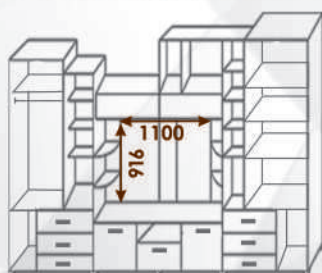

Улгарид 3

Длина 3300
Высота 2120
Глубина 500