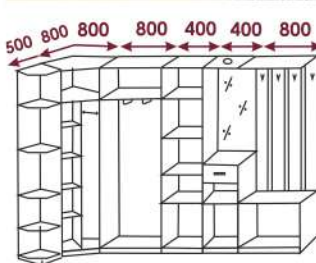

Луза 2

2-х ст. распашной

Д 850
В 2200
Г 490

Д 800
В 2200
Г 520

Луза 2

угловой шкаф

Д 900 x 900
В 2200
Г 520

Луза 2

Пенал

Д 400
В 2200
Г 520

Прихожие

Гранд

Гранд 2

Длина 1300x3200
Высота 2000
Глубина 400

Абсолют 2

Длина 1600
Высота 2120
Глубина 350

Абсолют 4

Длина 2200
Высота 2200
Глубина 440

Март 2

Длина 1600
Высота 2200
Глубина 440

Март 3

Длина 1300
Высота 2200
Глубина 420

Март 4

Длина 1200
Высота 2220
Глубина 420

Март 5

Длина 1500
Высота 2100
Глубина 350

Мираж 2

Длина 1200
Высота 2120
Глубина 380

Мираж 3

Длина 1000
Высота 2120
Глубина 390

Мираж 5

Длина 1600
Высота 2200
Глубина 440