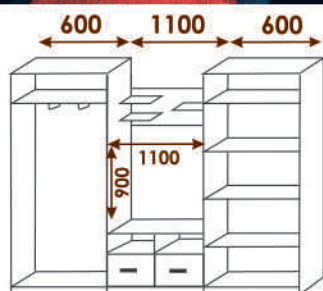

с зеркалами и без

Длина 1755
Высота 2300
Глубина 600

Стандарт

с зеркалами и без

Длина 1210
Высота 2300
Глубина 600 (450)

Стандарт

с зеркалами и без

Длина 2020
Высота 2300
Глубина 600

Сандра «Брусчатка»

Длина 2600
Высота 2020
Глубина 440

Сандра

Длина 2600
Высота 2020
Глубина 440

Карина 4

Длина 3200
Высота 2200
Глубина 500

Карина 5

Длина 3600
Высота 2200
Глубина 500

Улгарид 2

Длина 3200
Высота 2120
Глубина 500

Улгарид 3

Длина 3300
Высота 2120
Глубина 500

Модера

Длина 1500
Высота 1720
Глубина 440

Милена 2

Длина 2300
Высота 1900
Глубина 440