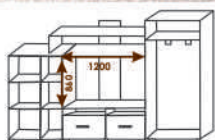

Март 5

Длина 1500
Высота 2100
Глубина 350

Мираж 2

Длина 1200
Высота 2120
Глубина 380

Мираж 3

Длина 1000
Высота 2120
Глубина 390

Мираж 5

Длина 1600
Высота 2200
Глубина 440

Уют

Длина 900
Высота 2020
Глубина 320

Сандра «Мост»

Длина 2600
Высота 2020
Глубина 440

Сандра «Лев»

Длина 2600
Высота 2020
Глубина 440

Сандра «Фонарь»

Длина 2600
Высота 2020
Глубина 440

Сандра «Брусчатка»

Длина 2600
Высота 2020
Глубина 440

Сандра

Длина 2600
Высота 2020
Глубина 440

Карина 4

Длина 3200
Высота 2200
Глубина 500

Карина 5

Длина 3600
Высота 2200
Глубина 500