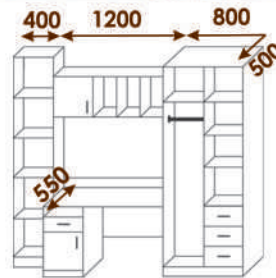

Эко

Длина 1500
Высота 2300
Глубина 570

Аугер

Длина 1500 (1200)
Высота 2170
Глубина 500

Стандарт

с зеркалами и без

Длина 1540
Высота 2300
Глубина 600 (450)

Стандарт

с зеркалами и без

Длина 1755
Высота 2300
Глубина 600

Стандарт

с зеркалами и без

Длина 1210
Высота 2300
Глубина 600 (450)

Стандарт

с зеркалами и без

Длина 2020
Высота 2300
Глубина 600

Венеция 3

Габариты / Сп. место
 950x850x2050/900x2000
 1250x850x2050/1200x2000

Габариты / Сп. место
 1450x850x2050/1400x2000
 1650x850x2050/1600x2000

София

Габариты / Сп. место
 1450x700x2050 / 1400x2000
 1650x700x2050 / 1600x2000

Антошка

Д 900 В 920 Г 420

Д 90x1650 В 1970 Г 460

Чиполлино

Длина 2400
Высота 2100
Глубина 550

Малыш 3

Длина 1900
Высота 1910
Глубина 1050

Малыш 5