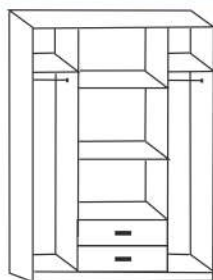

с зеркалами и без

Длина 1755
Высота 2300
Глубина 600

Стандарт

с зеркалами и без

Длина 1210
Высота 2300
Глубина 600 (450)

Стандарт

с зеркалами и без

Длина 2020
Высота 2300
Глубина 600

Шкафы и шкафы-купе

Венеция

Длина 1500
Высота 2200
Глубина 570

Венеция 2

Длина 1600
Высота 2200
Глубина 500

Венеция 3

Длина 1300
Высота 2150
Глубина 570

Венеция 5

Длина 1400
Высота 2100
Глубина 570

София

4-х створчатый

Длина 1600
Высота 2200
Глубина 500

София

3-х створчатый

Длина 1500
Высота 2200
Глубина 500

София

Шкаф 2-х ств. комбинированный
Пенал с ящиками

Длина шкафа 800
Длина пенала 400

Высота 2200
Глубина 500

София

Шкаф 2-х ств. комбинированный
Пенал

Длина шкафа 800
Длина пенала 400

Высота 2200
Глубина 500

Модульная система