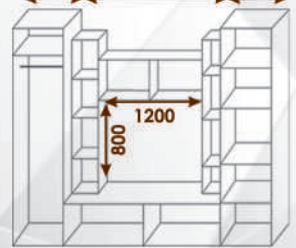

Эко

Длина 1500
Высота 2300
Глубина 570

Аугер

Длина 1500 (1200)
Высота 2170
Глубина 500

Стандарт

с зеркалами и без

Длина 1540
Высота 2300
Глубина 600 (450)

Стандарт

с зеркалами и без

Длина 1755
Высота 2300
Глубина 600

Стандарт

с зеркалами и без

Длина 1210
Высота 2300
Глубина 600 (450)

Стандарт

с зеркалами и без

Длина 2020
Высота 2300
Глубина 600

1900 800

Длина 2700
Высота 2120
Глубина 500

Флорида 2

800 2300

Длина 3100
Высота 2120
Глубина 500

Флорида 4

600 1800 600

Длина 3000
Высота 2020
Глубина 500

Альфа

Длина 1300x3200
Высота 2300
Глубина 530

Ривьера 3

Длина 2700
Высота 2120
Глубина 500

Ривьера мини (М-Е) шкаф 3-х створчатый

Длина 1200
Высота 2120
Глубина 480

Ривьера мини (М-Е)
шкаф 2-х створ. с ящиками