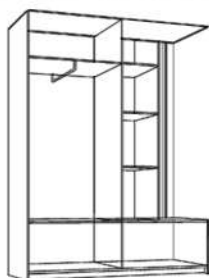

Март 2

Длина 1600
Высота 2200
Глубина 440