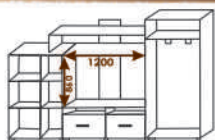

Март 5

Длина 1500
Высота 2100
Глубина 350

Мираж 2

Длина 1200
Высота 2120
Глубина 380

Мираж 3

Длина 1000
Высота 2120
Глубина 390

Мираж 5

Длина 1600
Высота 2200
Глубина 440

Уют

Длина 900
Высота 2020
Глубина 320

Сандра «Мост»

Длина 2600
Высота 2020
Глубина 440

Сандра «Лев»

Длина 2600
Высота 2020
Глубина 440

Сандра «Фонарь»

Длина 2600
Высота 2020
Глубина 440