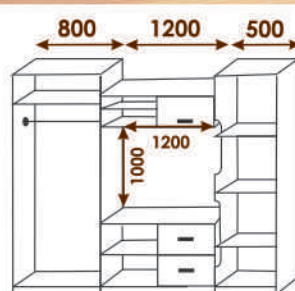

Милена 3

Длина 2500
Высота 2040
Глубина 500