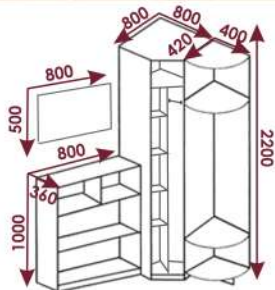

Прихожие

Гранд