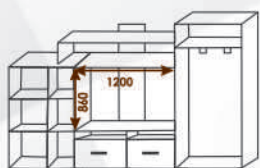

Март 5

Длина 1500
Высота 2100
Глубина 350

Мираж 2

Длина 1200
Высота 2120
Глубина 380

Мираж 3

Длина 1000
Высота 2120
Глубина 390

Мираж 5

Длина 1600
Высота 2200
Глубина 440

Уют

Длина 900
Высота 2020
Глубина 320

Сандра «Мост»

Длина 2600
Высота 2020
Глубина 440

Сандра «Лев»

Длина 2600
Высота 2020
Глубина 440

Сандра «Фонарь»

Длина 2600
Высота 2020
Глубина 440

Сандра «Брусчатка»

Длина 2600
Высота 2020
Глубина 440

Сандра

Длина 2600
Высота 2020
Глубина 440

Карина 4

Длина 3200
Высота 2200
Глубина 500

Карина 5

Длина 3600
Высота 2200
Глубина 500