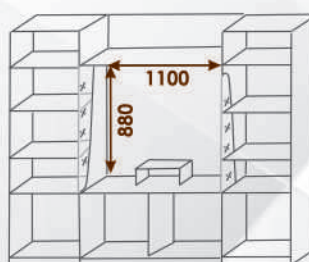

Эко

Длина 1500
Высота 2300
Глубина 570

Аугер

Длина 1500 (1200)
Высота 2170
Глубина 500

Стандарт

с зеркалами и без

Длина 1540
Высота 2300
Глубина 600 (450)

Стандарт

с зеркалами и без

Длина 1755
Высота 2300
Глубина 600

Стандарт

с зеркалами и без

Длина 1210
Высота 2300
Глубина 600 (450)

Стандарт

с зеркалами и без

Длина 2020
Высота 2300
Глубина 600

Милена 3

Длина 2500
Высота 2040
Глубина 500

Милена 4

Длина 2650
Высота 1890
Глубина 500

Милена 5

Длина 2100
Высота 1900
Глубина 440

Стенки

Флорида