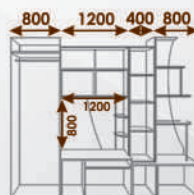

с зеркалами и без

Длина 1755
Высота 2300
Глубина 600

Стандарт

с зеркалами и без

Длина 1210
Высота 2300
Глубина 600 (450)

Стандарт

с зеркалами и без

Длина 2020
Высота 2300
Глубина 600

Уют

Длина 900
Высота 2020
Глубина 320

Сандра «Мост»

Длина 2600
Высота 2020
Глубина 440

Сандра «Лев»

Длина 2600
Высота 2020
Глубина 440

Сандра «Фонарь»

Длина 2600
Высота 2020
Глубина 440

Сандра «Брусчатка»

Длина 2600
Высота 2020
Глубина 440

Сандра

Длина 2600
Высота 2020
Глубина 440

Карина 4

Длина 3200
Высота 2200
Глубина 500

Карина 5

Длина 3600
Высота 2200
Глубина 500

Улгарид 2

Длина 3200
Высота 2120
Глубина 500

Улгарид 3

Длина 3300
Высота 2120
Глубина 500

Модера

Длина 1500
Высота 1720
Глубина 440

Милена 2

Длина 2300
Высота 1900
Глубина 440