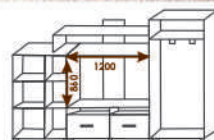

Март 5

Длина 1500
Высота 2100
Глубина 350

Мираж 2

Длина 1200
Высота 2120
Глубина 380

Мираж 3

Длина 1000
Высота 2120
Глубина 390

Мираж 5

Длина 1600
Высота 2200
Глубина 440

Уют

Длина 900
Высота 2020
Глубина 320

Сандра «Мост»

Длина 2600
Высота 2020
Глубина 440

Сандра «Лев»

Длина 2600
Высота 2020
Глубина 440

Сандра «Фонарь»

Длина 2600
Высота 2020
Глубина 440

Сандра «Брусчатка»

Длина 2600
Высота 2020
Глубина 440

Сандра

Длина 2600
Высота 2020
Глубина 440

Карина 4

Длина 3200
Высота 2200
Глубина 500

Карина 5

Длина 3600
Высота 2200
Глубина 500