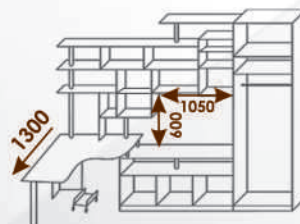

1900 800

Длина 2700
Высота 2120
Глубина 500

Флорида 2

800 2300

Длина 3100
Высота 2120
Глубина 500

Флорида 4

600 1800 600

Длина 3000
Высота 2020
Глубина 500

Альфа

Длина 1300x3200
Высота 2300
Глубина 530

Ривьера 3

Длина 2700
Высота 2120
Глубина 500

Ривьера мини (М-Е) шкаф 3-х створчатый

Длина 1200
Высота 2120
Глубина 480

Ривьера мини (М-Е)
шкаф 2-х створ. с ящиками