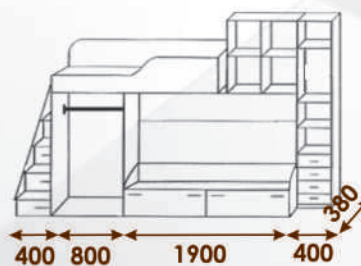

Эко

Длина 1500
Высота 2300
Глубина 570

Аугер

Длина 1500 (1200)
Высота 2170
Глубина 500

Стандарт

с зеркалами и без

Длина 1540
Высота 2300
Глубина 600 (450)

Стандарт

с зеркалами и без

Длина 1755
Высота 2300
Глубина 600

Стандарт

с зеркалами и без

Длина 1210
Высота 2300
Глубина 600 (450)

Стандарт

с зеркалами и без

Длина 2020
Высота 2300
Глубина 600

Антошка

Д 900 В 920 Г 420

Д 90x1650 В 1970 Г 460

Чиполлино

Длина 2400
Высота 2100
Глубина 550

Малыш 3

Длина 1900
Высота 1910
Глубина 1050

Малыш 5