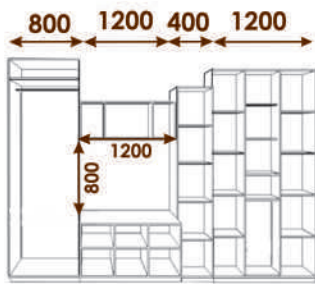

с зеркалами и без

Длина 1755
Высота 2300
Глубина 600

Стандарт

с зеркалами и без

Длина 1210
Высота 2300
Глубина 600 (450)

Стандарт

с зеркалами и без

Длина 2020
Высота 2300
Глубина 600

Уют

Длина 900
Высота 2020
Глубина 320

Сандра «Мост»

Длина 2600
Высота 2020
Глубина 440

Сандра «Лев»

Длина 2600
Высота 2020
Глубина 440

Сандра «Фонарь»

Длина 2600
Высота 2020
Глубина 440

Сандра «Брусчатка»

Длина 2600
Высота 2020
Глубина 440

Сандра

Длина 2600
Высота 2020
Глубина 440

Карина 4

Длина 3200
Высота 2200
Глубина 500

Карина 5

Длина 3600
Высота 2200
Глубина 500

Улгарид 2

Длина 3200
Высота 2120
Глубина 500

Улгарид 3

Длина 3300
Высота 2120
Глубина 500

Модера

Длина 1500
Высота 1720
Глубина 440

Милена 2

Длина 2300
Высота 1900
Глубина 440