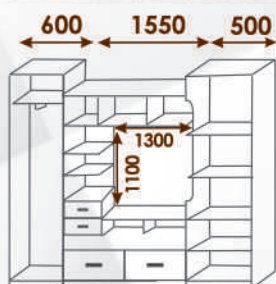

Милена 4

Длина 2650
Высота 1890
Глубина 500