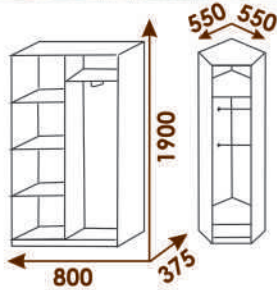

с зеркалами и без

Длина 1755
Высота 2300
Глубина 600

Стандарт

с зеркалами и без

Длина 1210
Высота 2300
Глубина 600 (450)

Стандарт

с зеркалами и без

Длина 2020
Высота 2300
Глубина 600

Длина 3500
Высота 2000
Глубина 850

Модульная система

Терда

шкаф 3-х створчатый

Длина 1200
Высота 1900
Глубина 370

Терда

6-ти створчатый шкаф

Длина 800
Высота 1100
Глубина 380

Терда

шкаф книжный

Длина 1200
Высота 1900
Глубина 375

Терда

стол с надставкой и пенал

Длина 1800
Высота 1900
Глубина 375

Терда

шкаф комбинированный + угловой

Терда

КОМОДА

Длина 600
Высота 900
Глубина 390

Урок письменный

Длина 1300
Высота 1500
Глубина 440

Стол трансформер

Длина 900
Высота 1600
Глубина 420 (950)

Тумбы и комоды