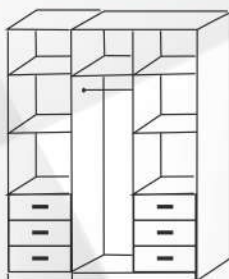

Шкафы и шкафы-купе

Венеция

Длина 1500
Высота 2200
Глубина 570

Венеция 2

Длина 1600
Высота 2200
Глубина 500

Венеция 3

Длина 1300
Высота 2150
Глубина 570

Венеция 5

Длина 1400
Высота 2100
Глубина 570

София

4-х створчатый

Длина 1600
Высота 2200
Глубина 500

София

3-х створчатый

Длина 1500
Высота 2200
Глубина 500

София

Шкаф 2-х ств. комбинированный
Пенал с ящиками

Длина шкафа 800
Длина пенала 400

Высота 2200
Глубина 500

София

Шкаф 2-х ств. комбинированный
Пенал

Длина шкафа 800
Длина пенала 400

Высота 2200
Глубина 500

Модульная система

Луза

4-х створчатый распашной

Длина 1700
Высота 2200
Глубина 520

Луза

3-х створчатый распашной

Длина 1500
Высота 2200
Глубина 520

Луза

2-х ст. распашной