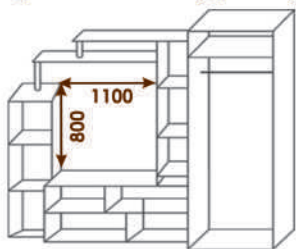

Эко

Длина 1500
Высота 2300
Глубина 570

Аугер

Длина 1500 (1200)
Высота 2170
Глубина 500

Стандарт

с зеркалами и без

Длина 1540
Высота 2300
Глубина 600 (450)

Стандарт

с зеркалами и без

Длина 1755
Высота 2300
Глубина 600

Стандарт

с зеркалами и без

Длина 1210
Высота 2300
Глубина 600 (450)

Стандарт

с зеркалами и без

Длина 2020
Высота 2300
Глубина 600

Милена 3

Длина 2500
Высота 2040
Глубина 500

Милена 4

Длина 2650
Высота 1890
Глубина 500

Милена 5

Длина 2100
Высота 1900
Глубина 440

Стенки

Флорида

1900 800

Длина 2700
Высота 2120
Глубина 500

Флорида 2

800 2300

Длина 3100
Высота 2120
Глубина 500

Флорида 4

600 1800 600

Длина 3000
Высота 2020
Глубина 500