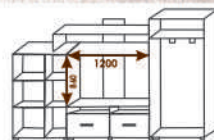

Март 5

Длина 1500
Высота 2100
Глубина 350

Мираж 2

Длина 1200
Высота 2120
Глубина 380

Мираж 3

Длина 1000
Высота 2120
Глубина 390

Мираж 5

Длина 1600
Высота 2200
Глубина 440

Уют

Длина 900
Высота 2020
Глубина 320

Сандра «Мост»

Длина 2600
Высота 2020
Глубина 440

Сандра «Лев»

Длина 2600
Высота 2020
Глубина 440

Сандра «Фонарь»

Длина 2600
Высота 2020
Глубина 440

Сандра «Брусчатка»

Длина 2600
Высота 2020
Глубина 440

Сандра

Длина 2600
Высота 2020
Глубина 440

Карина 4

Длина 3200
Высота 2200
Глубина 500

Карина 5

Длина 3600
Высота 2200
Глубина 500