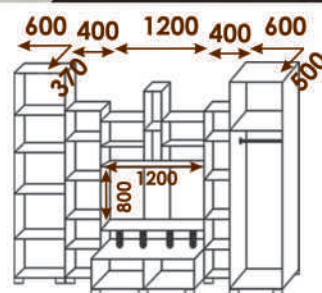

с зеркалами и без

Длина 1755
Высота 2300
Глубина 600

Стандарт

с зеркалами и без

Длина 1210
Высота 2300
Глубина 600 (450)

Стандарт

с зеркалами и без

Длина 2020
Высота 2300
Глубина 600

Уют

Длина 900
Высота 2020
Глубина 320

Сандра «Мост»

Длина 2600
Высота 2020
Глубина 440

Сандра «Лев»

Длина 2600
Высота 2020
Глубина 440

Сандра «Фонарь»

Длина 2600
Высота 2020
Глубина 440

Сандра «Брусчатка»

Длина 2600
Высота 2020
Глубина 440

Сандра

Длина 2600
Высота 2020
Глубина 440

Карина 4

Длина 3200
Высота 2200
Глубина 500

Карина 5

Длина 3600
Высота 2200
Глубина 500

Улгарид 2

Длина 3200
Высота 2120
Глубина 500

Улгарид 3

Длина 3300
Высота 2120
Глубина 500

Модера

Длина 1500
Высота 1720
Глубина 440

Милена 2

Длина 2300
Высота 1900
Глубина 440