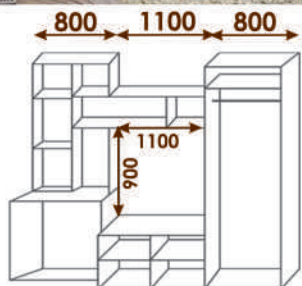

Эко

Длина 1500
Высота 2300
Глубина 570

Аугер

Длина 1500 (1200)
Высота 2170
Глубина 500

Стандарт

с зеркалами и без

Длина 1540
Высота 2300
Глубина 600 (450)

Стандарт

с зеркалами и без

Длина 1755
Высота 2300
Глубина 600

Стандарт

с зеркалами и без

Длина 1210
Высота 2300
Глубина 600 (450)

Стандарт

с зеркалами и без

Длина 2020
Высота 2300
Глубина 600

1900 800

Длина 2700
Высота 2120
Глубина 500

Флорида 2

800 2300

Длина 3100
Высота 2120
Глубина 500

Флорида 4

600 1800 600

Длина 3000
Высота 2020
Глубина 500

Альфа

Длина 1300x3200
Высота 2300
Глубина 530

Ривьера 3

Длина 2700
Высота 2120
Глубина 500

Ривьера мини (М-Е) шкаф 3-х створчатый

Длина 1200
Высота 2120
Глубина 480

Ривьера мини (М-Е)
шкаф 2-х створ. с ящиками