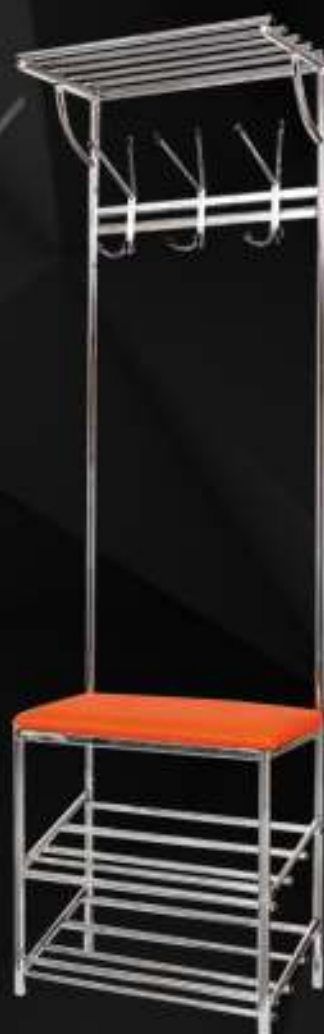

Обеденная зона № 3

Обеденная зона № 4

Обеденная зона № 5

Кухонный угол № 1
1000x1500 мм

Кухонный угол № 2
1000x1500 мм

Кухонный угол № 3
1100x1600 мм

Кухонный угол № 5
1000x1500 мм

Кухонный угол № 6
1000x1500 мм

Кухонный угол № 7
1100x1600 мм

Остин угловой № 1

Остин № 2

Остин № 3

Вешкалка № 1
1850 мм

Вешкалка № 2
1850 мм

Вешкалка № 3
1140 мм

Вешкалка № 4
1900x800 мм

Вешкалка № 5
1900x800 мм

Обувница № 1
высота - 470 мм
ширина - 600 мм

Обувница № 2
высота - 470 мм
ширина - 600 мм

Обувница № 3
высота - 600 мм
ширина - 600 мм

Обувница № 4
высота - 900 мм
ширина - 900 мм