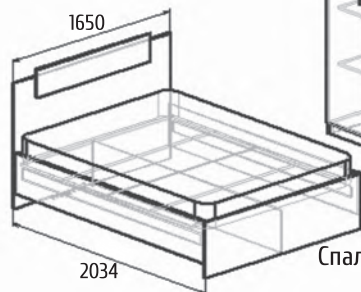

Румба

Спальное место 1600x2000

На образце:
Детали корпуса: ЛДСП 16мм
«Сонома светлый»
с кромкой ПВХ 0,4мм.

Фасады: МДФ 16мм
«Дуб Венге»,
«Сонома светлый»
с кромкой ПВХ 0,4мм.

Возможны варианты
компоновки материалов.