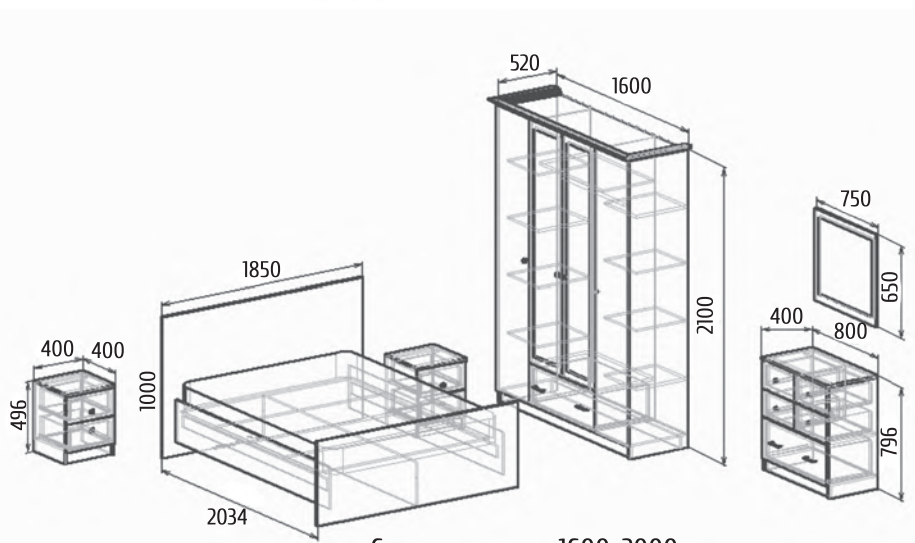

Камилла

Спальное место: 1600x2000мм

На образце:
 Детали корпуса: ЛДСП 16мм
 «Ясень черный»
 с кромкой ПВХ 0,4мм.

Фасады: МДФ
 «Белый глянец»
 Кровать: ткань

Классик

На образце:

Детали корпуса:
ЛДСП 16мм «Орех 170»
с кромкой ПВХ 0,4мм.