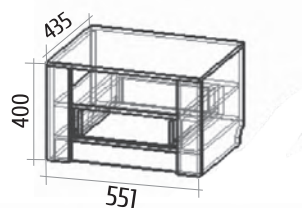

Возможны варианты
компоновки материалов.

Спальное место 1600x2000

Бэлла

Спальное место 1600x2000

На образце:
 Детали корпуса: ЛДСП
 «Ясень анкор светлый»
 с кромкой ПВХ 0,4мм.

Фасады: ЛДСП
 «Ясень анкор светлый»
 Накладки: МДФ
 «Сандал белый»