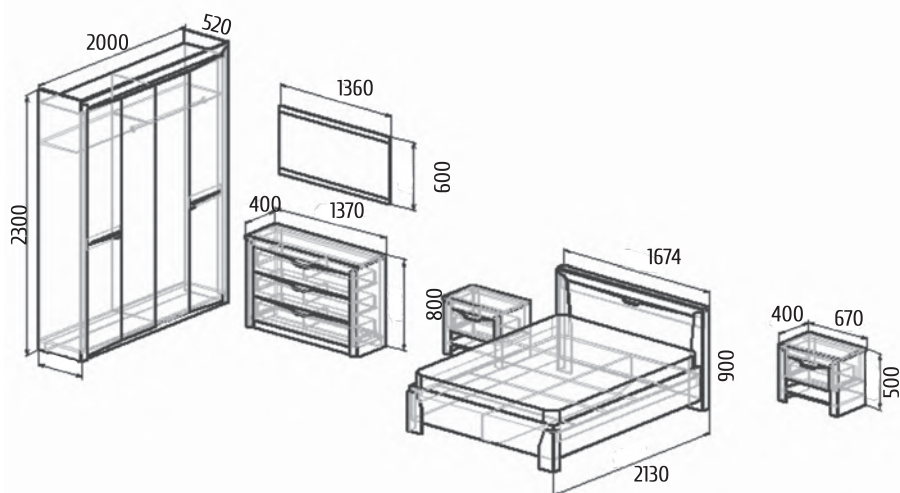

Новелла

На образце:
Детали корпуса: ЛДСП 16мм
«Сантана светлый»
с кромкой ПВХ 0,4мм.

Фасады: ЛДСП 16мм
«Сантана светлый»
Накладка:
«Ясень скандинавский»
Фальшпанель:
«Венге» ЛДСП

Возможны варианты
компоновки материалов.