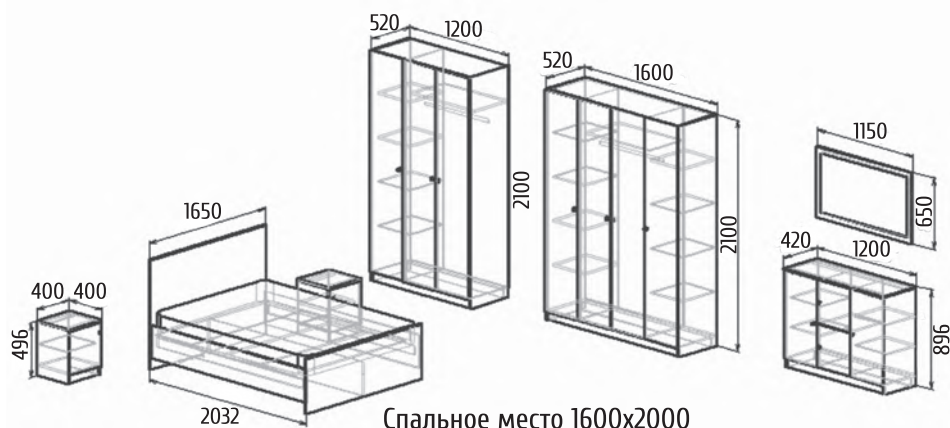

На образце:

Детали корпуса:
ЛДСП 16мм «Орех 170»
с кромкой ПВХ 0,4мм.

Фасады:
МДФ 16мм «Вишня»

Возможны варианты
компоновки материалов.