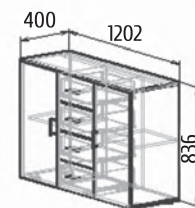

На образце:

Детали корпуса: ЛДСП 16мм
«Белый» с кромкой ПВХ 0,4мм.

Фасады: ЛДСП 16мм
«Белый» с кромкой
ПВХ 0,4мм. + фотопечать

Кровать: изголовье выполнено
из эко-кожи.

Возможны варианты
компоновки материалов.