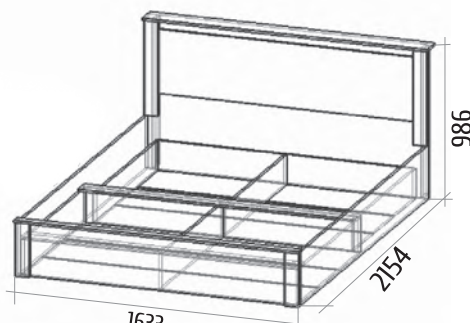

Фасады:
МДФ 16мм «Жемчуг глянец»

Возможны варианты
компоновки материалов.

Болеро

На образце:

Детали корпуса: ЛДСП 16мм
«Бodega светлый»,
с кромкой ПВХ 0,4мм.

Фасады: ЛДСП 16мм
«Дуб Сонома светлый»,
с кромкой ПВХ 0,4мм.

Возможны варианты
компоновки материалов.

Спальное место 1600x2000

Бэлла

Спальное место 1600x2000

На образце:
 Детали корпуса: ЛДСП
 «Ясень анкор светлый»
 с кромкой ПВХ 0,4мм.

Фасады: ЛДСП
 «Ясень анкор светлый»
 Накладки: МДФ
 «Сандал белый»