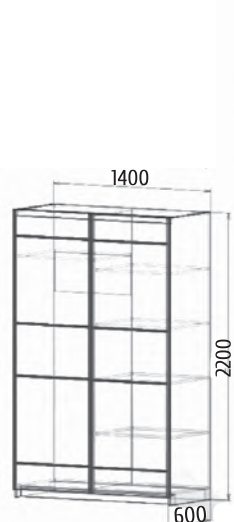

Венера

Спальное место 1600x2000

На образце:

Детали корпуса: ЛДСП 16мм
«Дуб Венге», «Дуб Молочный»
с кромкой ПВХ 0,4мм.

Фасады: ЛДСП 16мм
«Дуб Венге», «Дуб Молочный»
с кромкой ПВХ 0,4мм.
+ фотопечать

Возможны варианты
компоновки материалов.

Версаль

МЕБЕЛЬ ПОВОЛЖЬЯ МЕБЕЛЬ ПОВОЛЖЬЯ МЕБЕЛЬ ПОВОЛЖЬЯ МЕБЕЛЬ ПОВОЛЖЬЯ МЕБЕЛЬ ПОВОЛЖЬЯ МЕБЕЛЬ

На образце:

Детали корпуса:
ЛДСП 16мм «Белый»
с кромкой ПВХ 0,4мм.

Фасады:
МДФ 16мм «Белый ясень»

Возможны варианты
компоновки материалов.

Камилла

Спальное место: 1600x2000мм

На образце:
 Детали корпуса: ЛДСП 16мм
 «Ясень черный»
 с кромкой ПВХ 0,4мм.

Фасады: МДФ
 «Белый глянец»
 Кровать: ткань

Классик

На образце:

Детали корпуса:
ЛДСП 16мм «Орех 170»
с кромкой ПВХ 0,4мм.