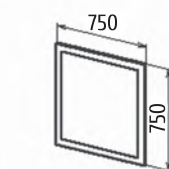

Возможны варианты
компоновки материалов.

Спальное место 1600x2000

Бэлла

Спальное место 1600x2000

На образце:
 Детали корпуса: ЛДСП
 «Ясень анкор светлый»
 с кромкой ПВХ 0,4мм.

Фасады: ЛДСП
 «Ясень анкор светлый»
 Накладки: МДФ
 «Сандал белый»