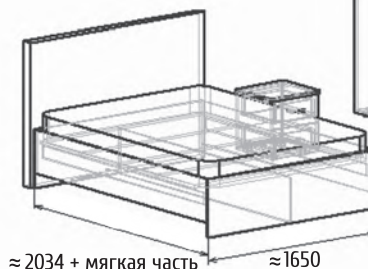

На образце:

Детали корпуса: ЛДСП 16мм
«Белый» с кромкой ПВХ 0,4мм.

Фасады: ЛДСП 16мм
«Белый» с кромкой
ПВХ 0,4мм. + фотопечать

Кровать: изголовье выполнено
из эко-кожи.

Возможны варианты
компоновки материалов.