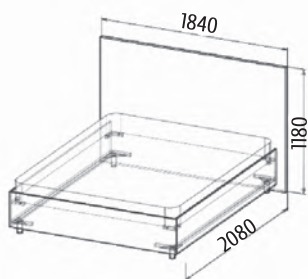

Камилла

Спальное место: 1600x2000мм

На образце:
 Детали корпуса: ЛДСП 16мм
 «Ясень черный»
 с кромкой ПВХ 0,4мм.

Фасады: МДФ
 «Белый глянец»
 Кровать: ткань

Классик

На образце:

Детали корпуса:
ЛДСП 16мм «Орех 170»
с кромкой ПВХ 0,4мм.