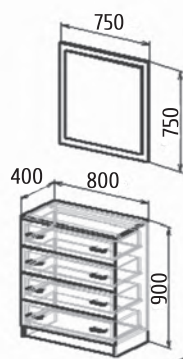

Венера

Спальное место 1600x2000

На образце:

Детали корпуса: ЛДСП 16мм
«Дуб Венге», «Дуб Молочный»
с кромкой ПВХ 0,4мм.

Фасады: ЛДСП 16мм
«Дуб Венге», «Дуб Молочный»
с кромкой ПВХ 0,4мм.
+ фотопечать

Возможны варианты
компоновки материалов.