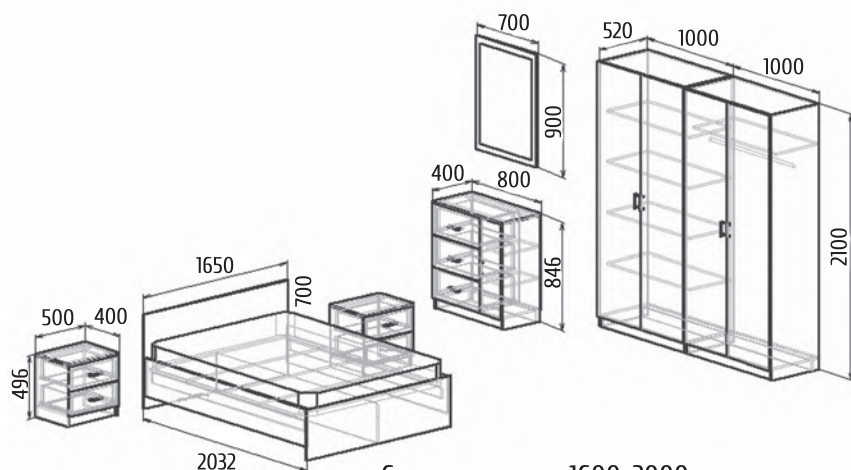

На образце:

Детали корпуса: ЛДСП 16мм

«Индиан Эбони светлый»

с кромкой ПВХ 0,4мм.

Фасады: МДФ 16мм «Дуб белёный»
с тиснением

Корпус кровати: ЛДСП 16мм

«Инди Эбони светлый»

Каретка: МДФ 16мм

«Дуб белёный» с тиснением