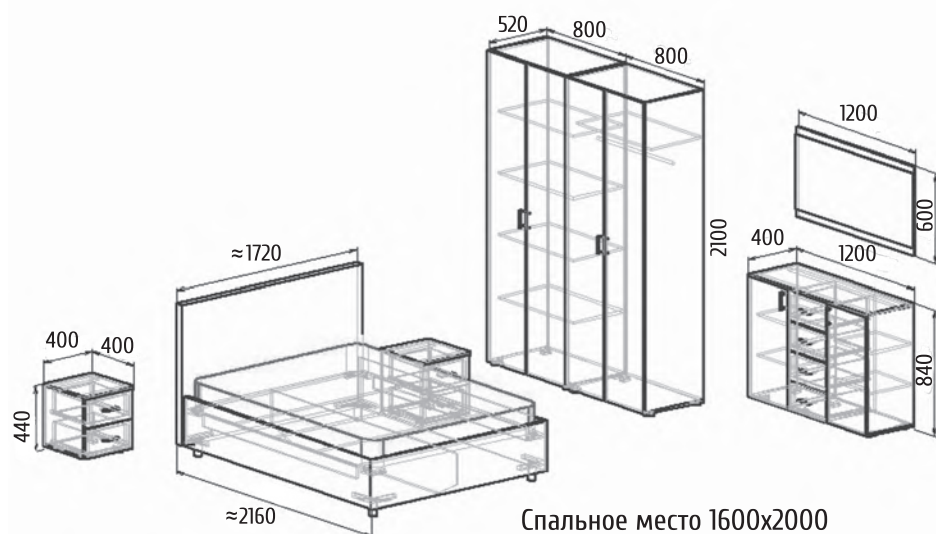

Амур

На образце:
Детали корпуса:
ЛДСП 16мм «Дуб Венге»
с кромкой ПВХ 0,4мм.

Фасады: ЛДСП 16мм
«Дуб Венге», «Дуб молочный»
с кромкой ПВХ 0,4мм.
+ фотопечать

Кровать: эко-кожа