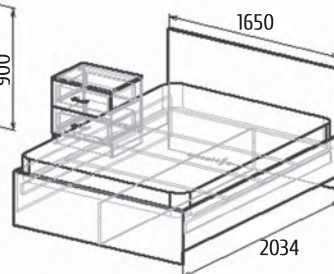

На образце:

Детали корпуса: ЛДСП 16мм
«Бodega светлый»,
с кромкой ПВХ 0,4мм.

Фасады: ЛДСП 16мм
«Дуб Сонома светлый»,
с кромкой ПВХ 0,4мм.

Возможны варианты
компоновки материалов.

Спальное место 1600x2000