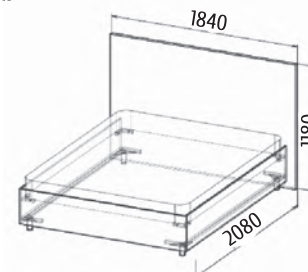

Спальное место: 1600x2000мм