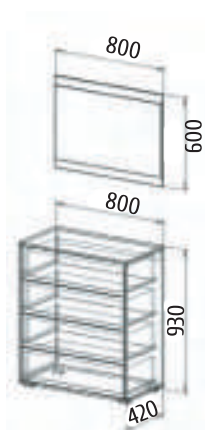

Венера

Спальное место 1600x2000

На образце:

Детали корпуса: ЛДСП 16мм
«Дуб Венге», «Дуб Молочный»
с кромкой ПВХ 0,4мм.

Фасады: ЛДСП 16мм
«Дуб Венге», «Дуб Молочный»
с кромкой ПВХ 0,4мм.
+ фотопечать

Возможны варианты
компоновки материалов.

Версаль

МЕБЕЛЬ ПОВОЛЖЬЯ МЕБЕЛЬ ПОВОЛЖЬЯ МЕБЕЛЬ ПОВОЛЖЬЯ МЕБЕЛЬ ПОВОЛЖЬЯ МЕБЕЛЬ ПОВОЛЖЬЯ МЕБЕЛЬ

На образце:

Детали корпуса:
ЛДСП 16мм «Белый»
с кромкой ПВХ 0,4мм.

Фасады:
МДФ 16мм «Белый ясень»

Возможны варианты
компоновки материалов.

Камилла

Спальное место: 1600x2000мм

На образце:
 Детали корпуса: ЛДСП 16мм
 «Ясень черный»
 с кромкой ПВХ 0,4мм.

Фасады: МДФ
 «Белый глянец»
 Кровать: ткань

Классик

На образце:

Детали корпуса:
ЛДСП 16мм «Орех 170»
с кромкой ПВХ 0,4мм.