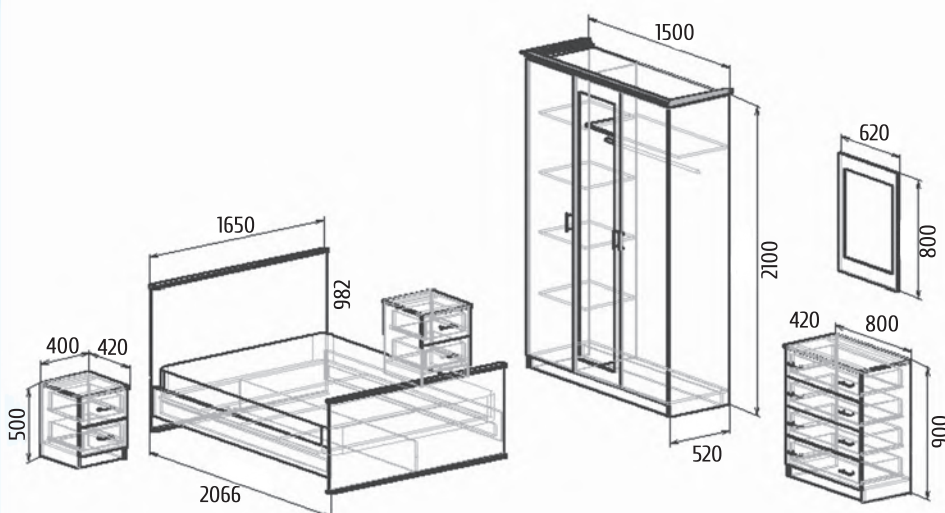

Детали корпуса: ЛДСП 16мм
«Индиан Эбони светлый»,
«Индиан Эбони тёмный»
с кромкой ПВХ 0,4мм.

Фасады: ЛДСП 16мм
«Индиан Эбони светлый»,
«Индиан Эбони тёмный»
с кромкой ПВХ 0,4мм.

Афродита

На образце:
Детали корпуса:
ЛДСП 16мм «Белый»
с кромкой ПВХ 0,4мм.