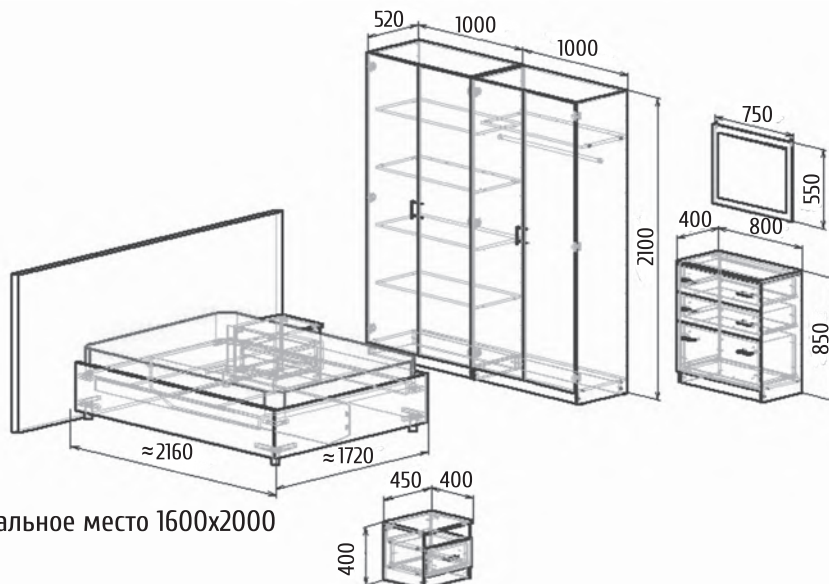

Возможны варианты
компоновки материалов.

Спальное место 1600x2000

Морфей

На образце:

Детали корпуса:
ЛДСП 16мм «Дуб Венге»
с кромкой ПВХ 0,4мм.

Фасады: МДФ 16мм
«Лён жемчужный»

Кровать: эко-кожа, ткань

Возможны варианты
компоновки материалов.