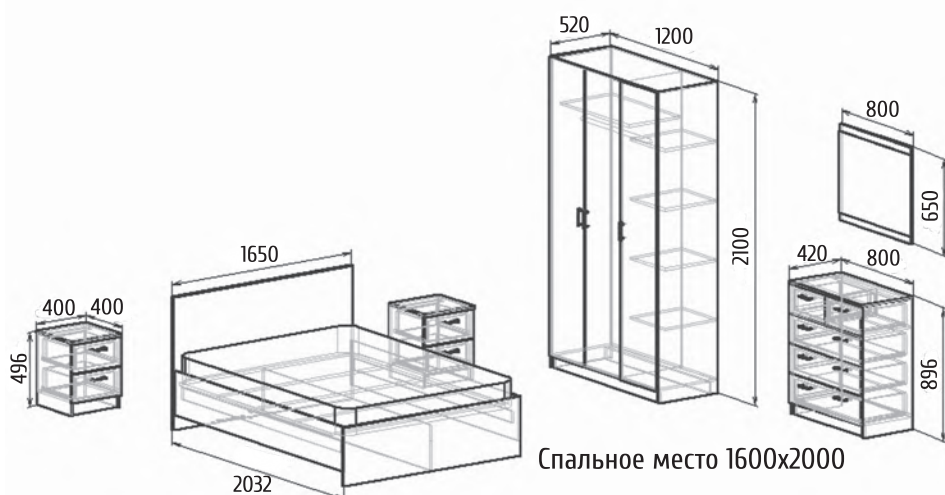

На образце:

Детали корпуса: ЛДСП 16мм
«Бодига тёмная»
с кромкой ПВХ 0,4мм.

Фасады: МДФ 16мм
«Белый дым»

Возможны варианты
компоновки материалов.

Шоколад

На образце:
 Детали корпуса: ЛДСП 16мм
 «Дуб Венге»
 с кромкой ПВХ 0,4мм.