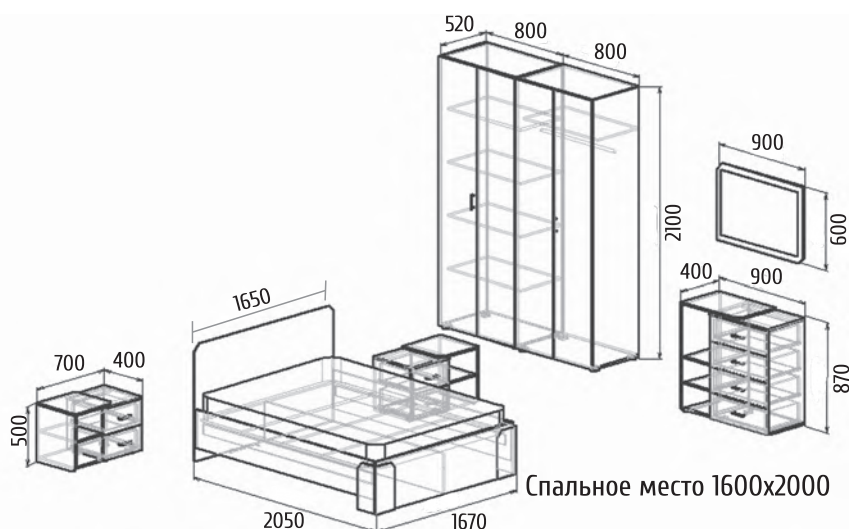

Детали корпуса: ЛДСП 16мм
«Индиан Эбони светлый»,
«Индиан Эбони тёмный»
с кромкой ПВХ 0,4мм.

Фасады: ЛДСП 16мм
«Индиан Эбони светлый»,
«Индиан Эбони тёмный»
с кромкой ПВХ 0,4мм.

Афродита

На образце:
Детали корпуса:
ЛДСП 16мм «Белый»
с кромкой ПВХ 0,4мм.