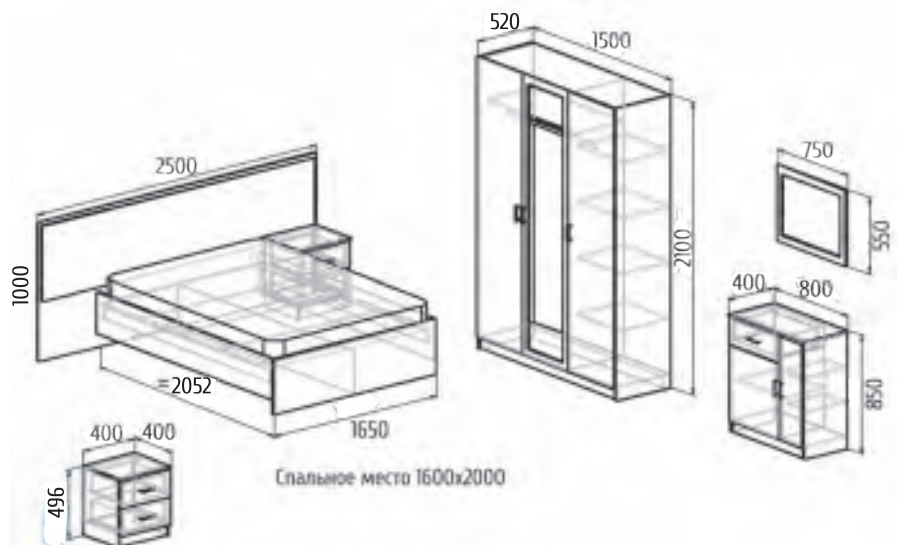

На образце:

Детали корпуса:

ЛДСП 16мм «Дуб Венге»
с кромкой ПВХ 0,4мм.

Фасады:

Рамочный фасад «Дуб Венге»,
+ ЛДСП 16мм «Дуб молочный»

Корпус кровати:

ЛДСП 16мм «Дуб Венге»

Каретка: эко-кожа