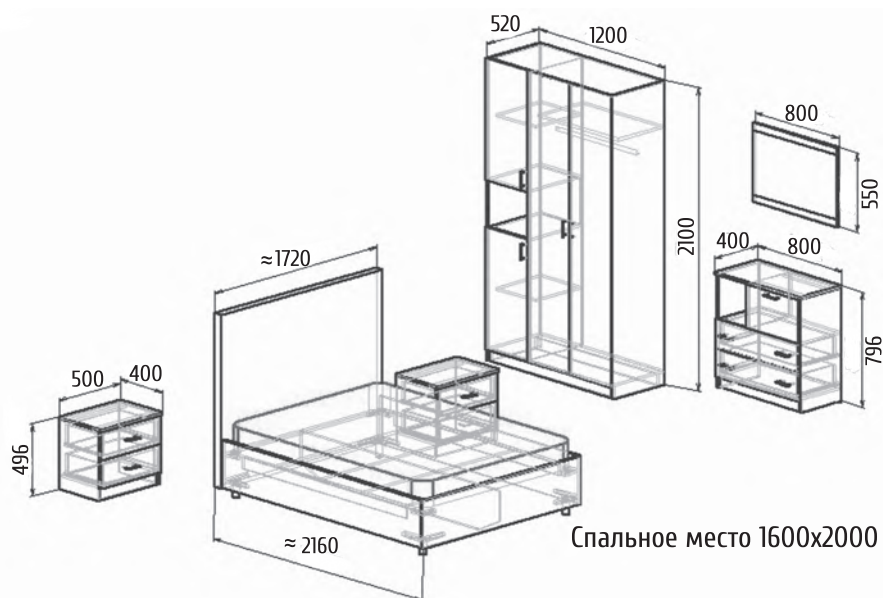

Секрет

На образце:
Детали корпуса: ЛДСП 16мм
«Бодга светлый»
с кромкой ПВХ 0,4мм.

Фасады: МДФ 16мм
«Сандал серый»
с кромкой ПВХ 0,4мм.

Кровать: эко-кожа, ткань