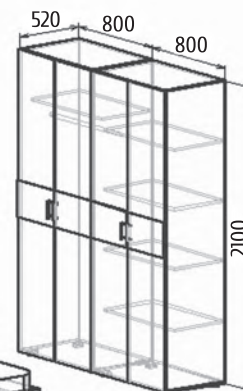

На образце:

Детали корпуса: ЛДСП 16мм
«Белый» с кромкой ПВХ 0,4мм.

Фасады: ЛДСП 16мм
«Белый» с кромкой
ПВХ 0,4мм. + фотопечать

Кровать: изголовье выполнено
из эко-кожи.

Возможны варианты
компоновки материалов.