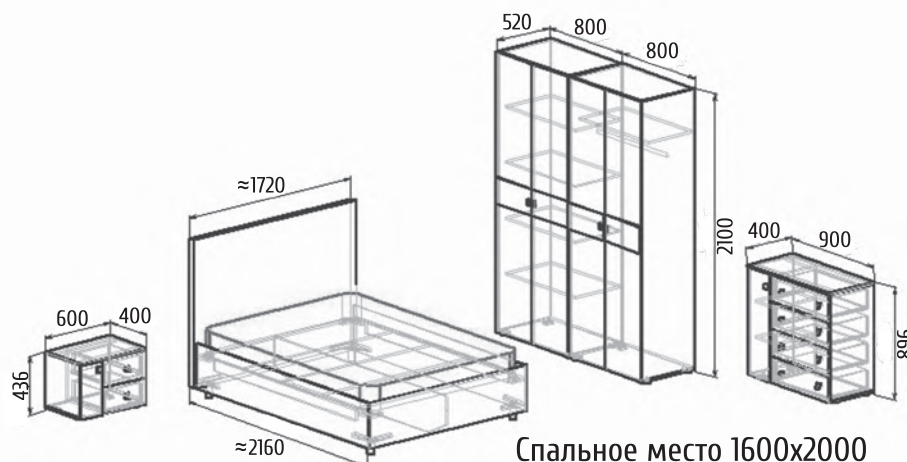

Латте

На образце:
Детали корпуса:
ЛДСП 16мм «Бодэга светлый»
с кромкой ПВХ 0,4мм.

Фасады: МДФ 16мм
«Ваниль глянец»,
«Шоколад глянец»
с кромкой ПВХ 0,4мм
Кровать: эко-кожа

Возможны варианты
компоновки материалов.