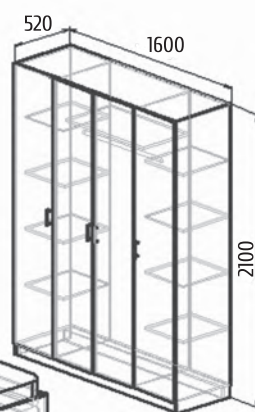

Румба

Спальное место 1600x2000

На образце:
Детали корпуса: ЛДСП 16мм
«Сонома светлый»
с кромкой ПВХ 0,4мм.

Фасады: МДФ 16мм
«Дуб Венге»,
«Сонома светлый»
с кромкой ПВХ 0,4мм.

Возможны варианты
компоновки материалов.