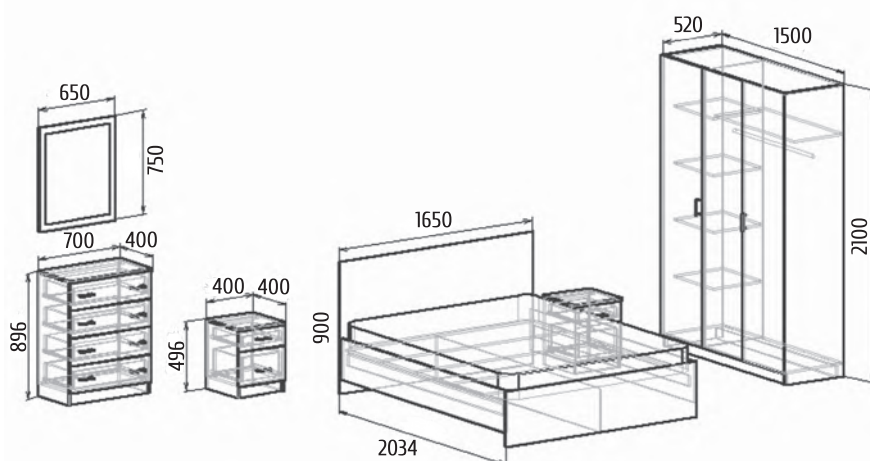

На образце:

Детали корпуса: ЛДСП 16мм
«Бодига тёмная»
с кромкой ПВХ 0,4мм.

Фасады: МДФ 16мм
«Белый дым»

Возможны варианты
компоновки материалов.