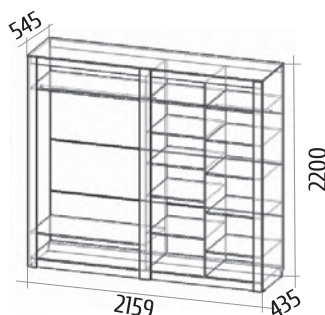

Фасады:
МДФ 16мм «Жемчуг глянец»

Возможны варианты
компоновки материалов.

Болеро

На образце:

Детали корпуса: ЛДСП 16мм
«Бodega светлый»,
с кромкой ПВХ 0,4мм.

Фасады: ЛДСП 16мм
«Дуб Сонома светлый»,
с кромкой ПВХ 0,4мм.

Возможны варианты
компоновки материалов.

Спальное место 1600x2000

Бэлла

Спальное место 1600x2000

На образце:
 Детали корпуса: ЛДСП
 «Ясень анкор светлый»
 с кромкой ПВХ 0,4мм.

Фасады: ЛДСП
 «Ясень анкор светлый»
 Накладки: МДФ
 «Сандал белый»