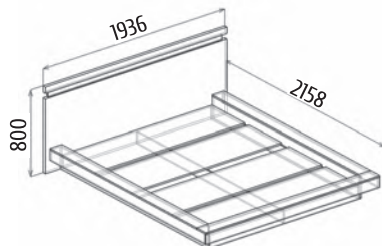

Фасады: эко-кожа, ткань
Кровать: ткань

Спальное место: 1600x2000мм

Мечта

МЕБЕЛЬ ПОВОЛЖЬЯ МЕБЕЛЬ ПОВОЛЖЬЯ МЕБЕЛЬ ПОВОЛЖЬЯ МЕБЕЛЬ ПОВОЛЖЬЯ МЕБЕЛЬ ПОВОЛЖЬЯ МЕБЕЛЬ

спальное место:
1600x2000

На образце:
Детали корпуса: ЛДСП 16мм
«Бодэга темный»
с кромкой ПВХ 0,4мм.