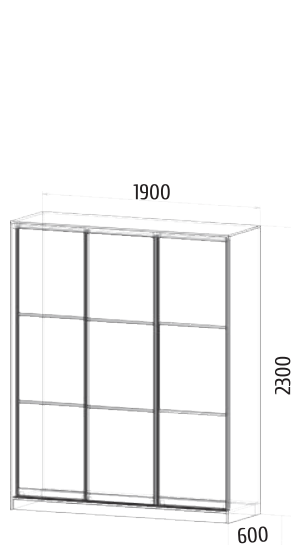

Камилла

Спальное место: 1600x2000мм

На образце:
 Детали корпуса: ЛДСП 16мм
 «Ясень черный»
 с кромкой ПВХ 0,4мм.

Фасады: МДФ
 «Белый глянец»
 Кровать: ткань

Классик

На образце:

Детали корпуса:
ЛДСП 16мм «Орех 170»
с кромкой ПВХ 0,4мм.

Возможны варианты
 компоновки материалов.

Марлен

МЕБЕЛЬ ПОВОЛЖЬЯ МЕБЕЛЬ ПОВОЛЖЬЯ МЕБЕЛЬ ПОВОЛЖЬЯ МЕБЕЛЬ ПОВОЛЖЬЯ МЕБЕЛЬ ПОВОЛЖЬЯ МЕБЕЛЬ

На образце:
Детали корпуса: ЛДСП 16мм
«Ясень черный»
с кромкой ПВХ 0,4мм.

Фасады: эко-кожа, ткань
Кровать: ткань

Спальное место: 1600x2000мм

Мечта

МЕБЕЛЬ ПОВОЛЖЬЯ МЕБЕЛЬ ПОВОЛЖЬЯ МЕБЕЛЬ ПОВОЛЖЬЯ МЕБЕЛЬ ПОВОЛЖЬЯ МЕБЕЛЬ ПОВОЛЖЬЯ МЕБЕЛЬ

спальное место:
1600x2000

На образце:
Детали корпуса: ЛДСП 16мм
«Бодэга темный»
с кромкой ПВХ 0,4мм.