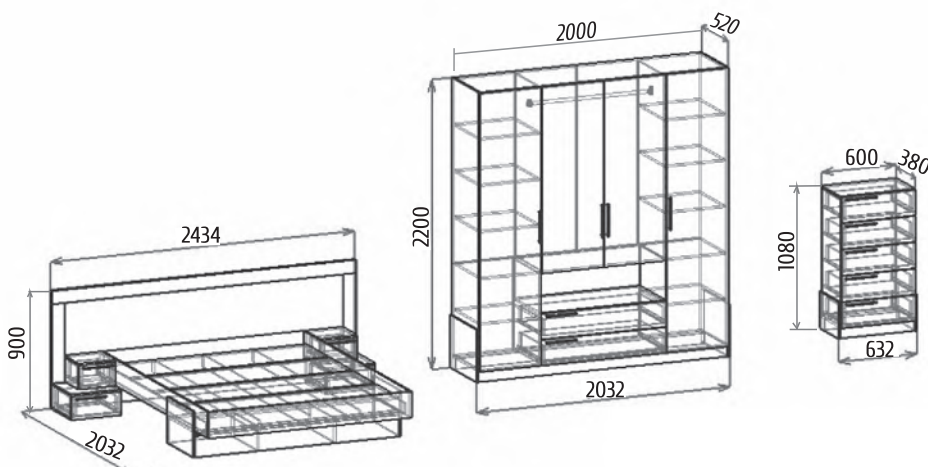

Сириус

МЕБЕЛЬ ПОВОЛЖЬЯ МЕБЕЛЬ ПОВОЛЖЬЯ МЕБЕЛЬ ПОВОЛЖЬЯ МЕБЕЛЬ ПОВОЛЖЬЯ МЕБЕЛЬ ПОВОЛЖЬЯ МЕБЕЛЬ ПОВОЛЖЬЯ

На образце:
Детали корпуса: ЛДСП 16мм
«Бодэга темный»
«Индиана Эбони светлый»
с кромкой ПВХ 0,4мм.

Фасады: ЛДСП 16мм
«Бодэга темный»,
«Индиана Эбони светлый»