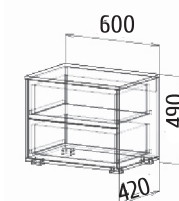

Спальное место: 1600x2000мм