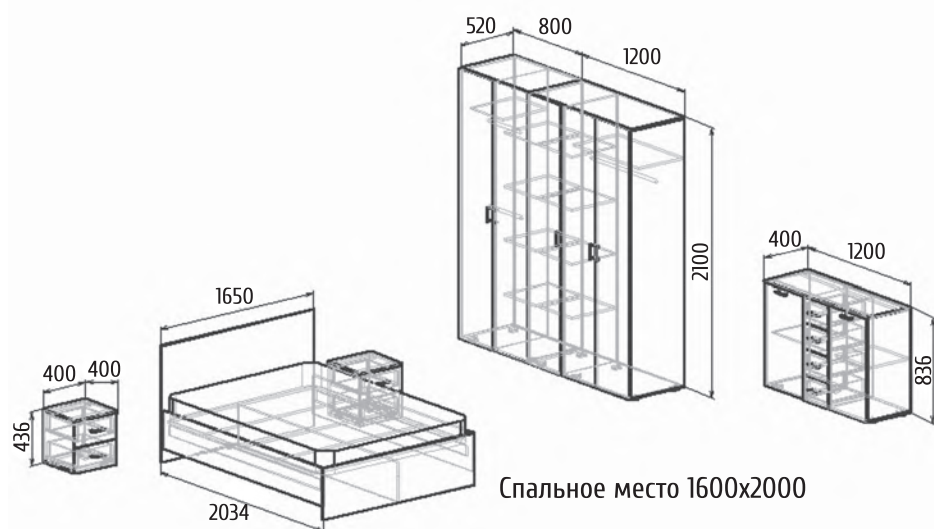

Фасады: ЛДСП 16мм
«Дуб Венге», «Дуб Молочный»
с кромкой ПВХ 0,4мм.

Возможны варианты
компоновки материалов.

Спальное место 1600x2000

ТВИСТ

МЕБЕЛЬ ПОВОЛЖЬЯ МЕБЕЛЬ ПОВОЛЖЬЯ МЕБЕЛЬ ПОВОЛЖЬЯ МЕБЕЛЬ ПОВОЛЖЬЯ МЕБЕЛЬ ПОВОЛЖЬЯ МЕБЕЛЬ