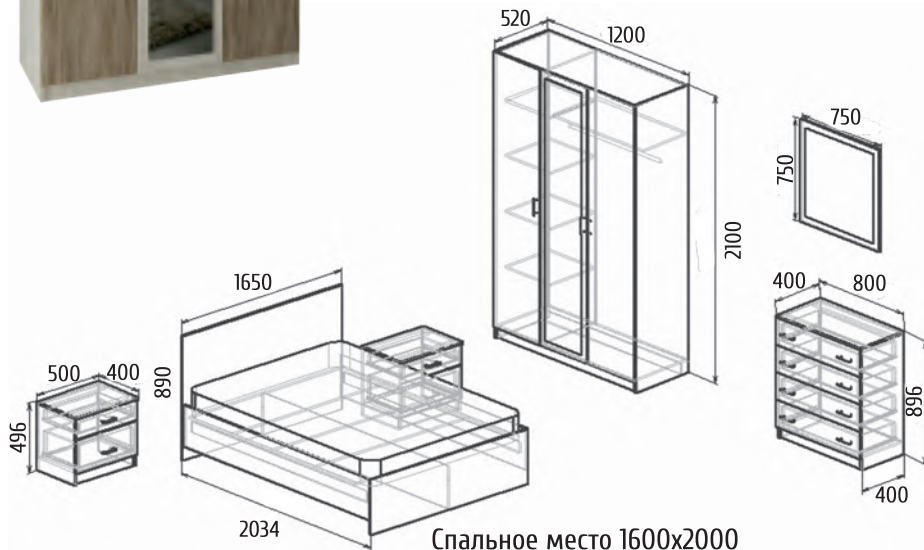

На образце:
Детали корпуса: ЛДСП 16мм
«Шимо светлый»,
с кромкой ПВХ 0,4мм.

Фасады: ЛДСП 16мм
«Шимо светлый»,
«Шимо тёмный»
с кромкой ПВХ 0,4мм.