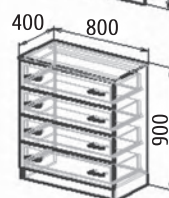

На образце:

Детали корпуса: ЛДСП 16мм
«Бodega светлый»,
с кромкой ПВХ 0,4мм.

Фасады: ЛДСП 16мм
«Дуб Сонома светлый»,
с кромкой ПВХ 0,4мм.

Возможны варианты
компоновки материалов.

Спальное место 1600x2000