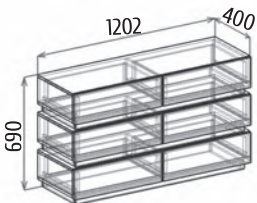

Фасады: эко-кожа, ткань
Кровать: ткань

Спальное место: 1600x2000мм

Мечта

МЕБЕЛЬ ПОВОЛЖЬЯ МЕБЕЛЬ ПОВОЛЖЬЯ МЕБЕЛЬ ПОВОЛЖЬЯ МЕБЕЛЬ ПОВОЛЖЬЯ МЕБЕЛЬ ПОВОЛЖЬЯ МЕБЕЛЬ

спальное место:
1600x2000

На образце:
Детали корпуса: ЛДСП 16мм
«Бодэга темный»
с кромкой ПВХ 0,4мм.