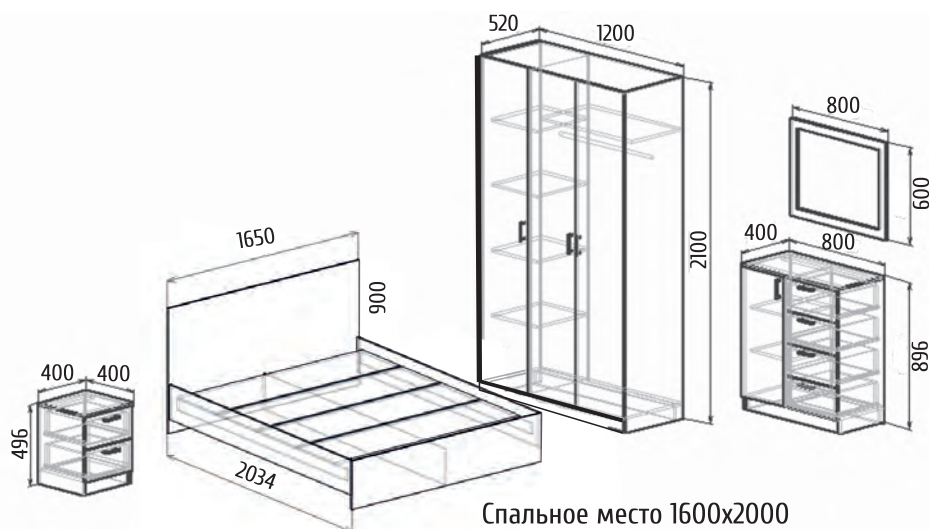

На образце:
Детали корпуса:
ЛДСП 16мм
«Дуб молочный»

Фасады: Рамочный фасад
«Дуб молочный»,
+ ЛДСП 16мм
«Дуб французский»