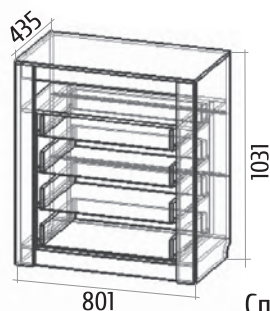

Фасады:
МДФ 16мм «Жемчуг глянец»

Возможны варианты
компоновки материалов.

Болеро

На образце:

Детали корпуса: ЛДСП 16мм
«Бodega светлый»,
с кромкой ПВХ 0,4мм.

Фасады: ЛДСП 16мм
«Дуб Сонома светлый»,
с кромкой ПВХ 0,4мм.

Возможны варианты
компоновки материалов.

Спальное место 1600x2000

Бэлла

Спальное место 1600x2000

На образце:
 Детали корпуса: ЛДСП
 «Ясень анкор светлый»
 с кромкой ПВХ 0,4мм.

Фасады: ЛДСП
 «Ясень анкор светлый»
 Накладки: МДФ
 «Сандал белый»