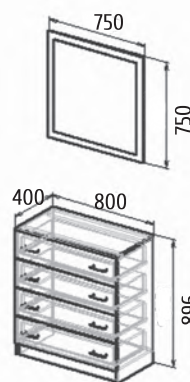

На образце:

Детали корпуса: ЛДСП 16мм
«Дуб Венге», «Дуб Молочный»
с кромкой ПВХ 0,4мм.

Фасады: ЛДСП 16мм
«Дуб Венге», «Дуб Молочный»
с кромкой ПВХ 0,4мм.

Возможны варианты
компоновки материалов.

Спальное место 1600x2000