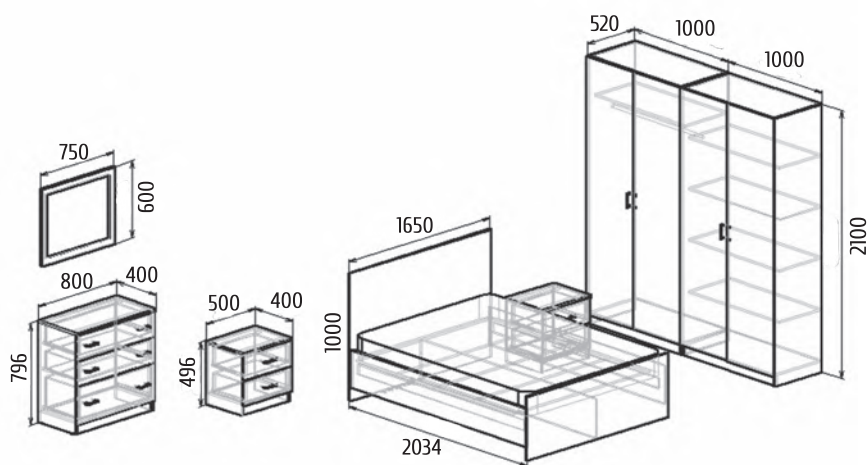

Возможны варианты
 компоновки материалов.

Олива

На образце:

Детали корпуса: ЛДСП 16мм
«Бодига тёмная»
с кромкой ПВХ 0,4мм.

Фасады: МДФ 16мм
«Оливковый глянец»,
«Холст серый»

Возможны варианты
компоновки материалов.