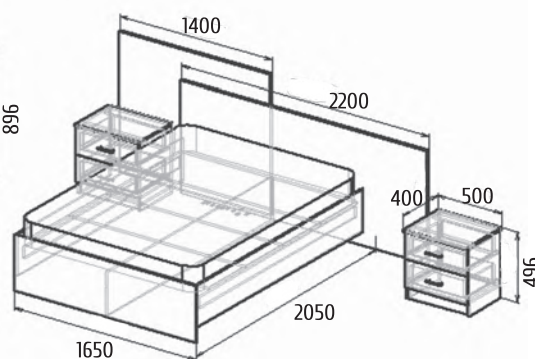

На образце:

Детали корпуса: ЛДСП 16мм
«Дуб Венге», «Дуб Молочный»
с кромкой ПВХ 0,4мм.

Фасады: ЛДСП 16мм
«Дуб Венге», «Дуб Молочный»
с кромкой ПВХ 0,4мм.

Возможны варианты
компоновки материалов.

Спальное место 1600x2000