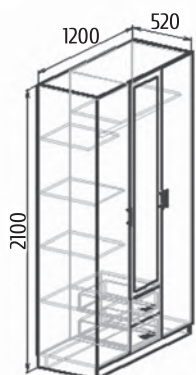

Возможны варианты
компоновки материалов.

Спальное место 1600x2000

Бэлла

Спальное место 1600x2000

На образце:
 Детали корпуса: ЛДСП
 «Ясень анкор светлый»
 с кромкой ПВХ 0,4мм.

Фасады: ЛДСП
 «Ясень анкор светлый»
 Накладки: МДФ
 «Сандал белый»

Возможны варианты
 компоновки материалов.

Валентина

На образце:

Детали корпуса: ЛДСП 16мм
«Белый»с кромкой ПВХ 0,4мм.

Фасады: МДФ 16мм
«Белый Ясень»+патина «золото»

Кровать: эко-кожа, ткань

Возможны варианты
компоновки материалов.

Венера

Спальное место 1600x2000

На образце:

Детали корпуса: ЛДСП 16мм
«Дуб Венге», «Дуб Молочный»
с кромкой ПВХ 0,4мм.

Фасады: ЛДСП 16мм
«Дуб Венге», «Дуб Молочный»
с кромкой ПВХ 0,4мм.
+ фотопечать

Возможны варианты
компоновки материалов.