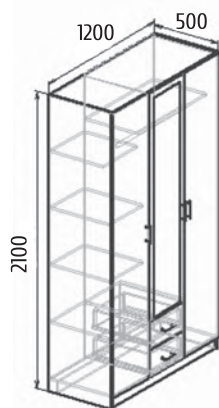

На образце:

Детали корпуса: ЛДСП 16мм
«Дуб Венге», «Дуб Молочный»
с кромкой ПВХ 0,4мм.

Фасады: ЛДСП 16мм
«Дуб Венге», «Дуб Молочный»
с кромкой ПВХ 0,4мм.

Возможны варианты
компоновки материалов.

Спальное место 1600x2000