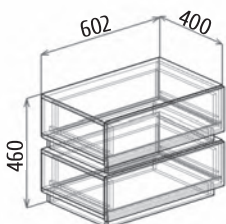

Фасады: эко-кожа, ткань
Кровать: ткань

Спальное место: 1600x2000мм

Мечта

МЕБЕЛЬ ПОВОЛЖЬЯ МЕБЕЛЬ ПОВОЛЖЬЯ МЕБЕЛЬ ПОВОЛЖЬЯ МЕБЕЛЬ ПОВОЛЖЬЯ МЕБЕЛЬ ПОВОЛЖЬЯ МЕБЕЛЬ

спальное место:
1600x2000

На образце:
Детали корпуса: ЛДСП 16мм
«Бодэга темный»
с кромкой ПВХ 0,4мм.