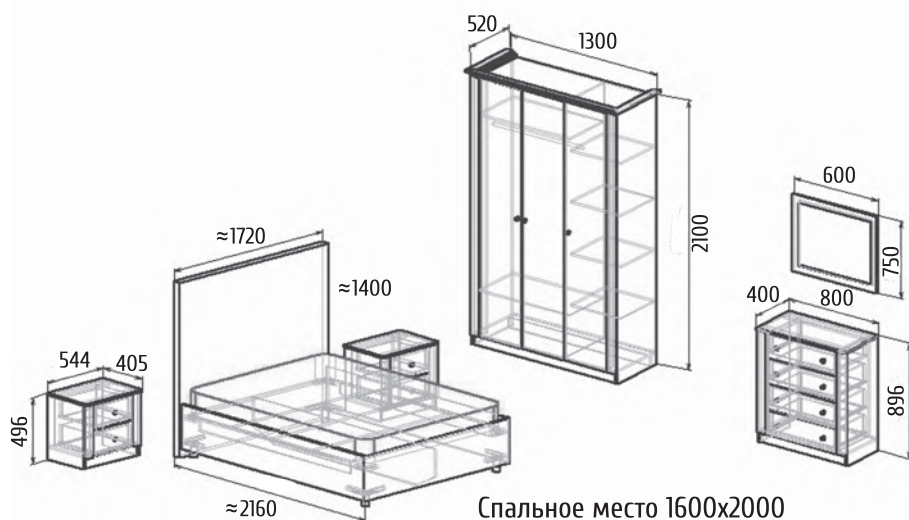

Возможны варианты
 компоновки материалов.

Валентина

На образце:

Детали корпуса: ЛДСП 16мм
«Белый»с кромкой ПВХ 0,4мм.

Фасады: МДФ 16мм
«Белый Ясень»+патина «золото»

Кровать: эко-кожа, ткань

Возможны варианты
компоновки материалов.