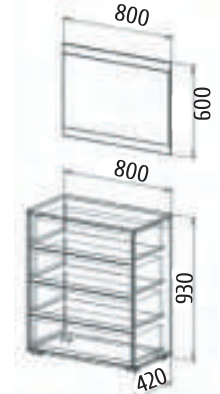

Возможны варианты
 компоновки материалов.

Марлен

МЕБЕЛЬ ПОВОЛЖЬЯ МЕБЕЛЬ ПОВОЛЖЬЯ МЕБЕЛЬ ПОВОЛЖЬЯ МЕБЕЛЬ ПОВОЛЖЬЯ МЕБЕЛЬ ПОВОЛЖЬЯ МЕБЕЛЬ

На образце:
Детали корпуса: ЛДСП 16мм
«Ясень черный»
с кромкой ПВХ 0,4мм.

Фасады: эко-кожа, ткань
Кровать: ткань

Спальное место: 1600x2000мм

Мечта

МЕБЕЛЬ ПОВОЛЖЬЯ МЕБЕЛЬ ПОВОЛЖЬЯ МЕБЕЛЬ ПОВОЛЖЬЯ МЕБЕЛЬ ПОВОЛЖЬЯ МЕБЕЛЬ ПОВОЛЖЬЯ МЕБЕЛЬ

спальное место:
1600x2000

На образце:
Детали корпуса: ЛДСП 16мм
«Бодэга темный»
с кромкой ПВХ 0,4мм.