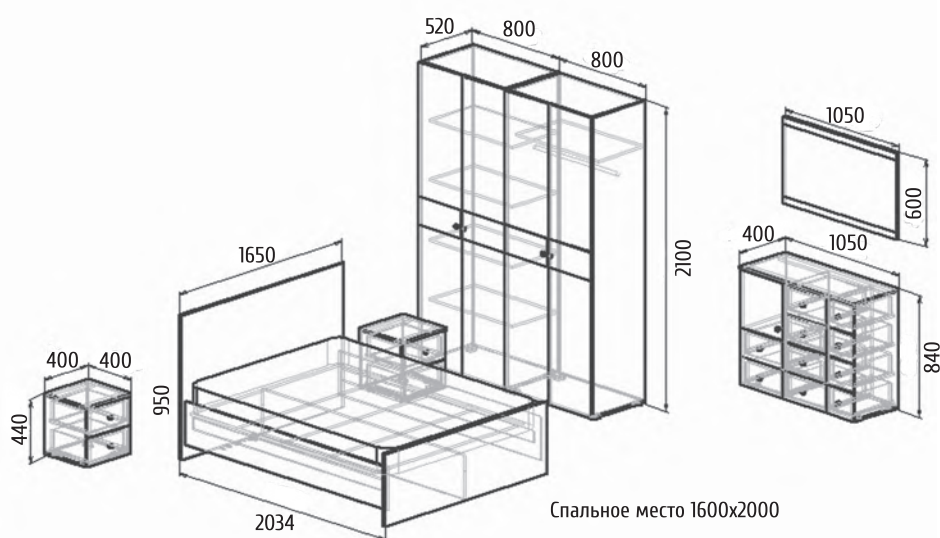

Самурай

На образце:
Детали корпуса:
ЛДСП 16мм «Дуб Венге»
с кромкой ПВХ 0,4мм.

Фасады: МДФ 16мм
«Белый глянец»,
«Чёрный глянец»,
«Красный глянец»
с кромкой ПВХ 0,4мм.