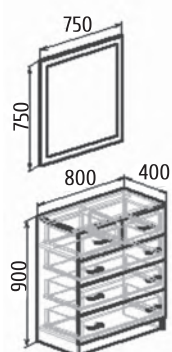

Румба

Спальное место 1600x2000

На образце:
Детали корпуса: ЛДСП 16мм
«Сонома светлый»
с кромкой ПВХ 0,4мм.

Фасады: МДФ 16мм
«Дуб Венге»,
«Сонома светлый»
с кромкой ПВХ 0,4мм.

Возможны варианты
компоновки материалов.