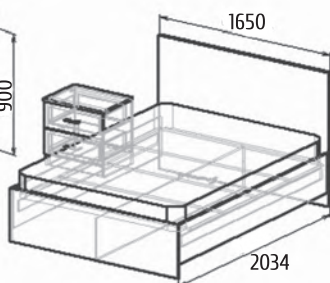

Венера

Спальное место 1600x2000

На образце:

Детали корпуса: ЛДСП 16мм
«Дуб Венге», «Дуб Молочный»
с кромкой ПВХ 0,4мм.

Фасады: ЛДСП 16мм
«Дуб Венге», «Дуб Молочный»
с кромкой ПВХ 0,4мм.
+ фотопечать

Возможны варианты
компоновки материалов.