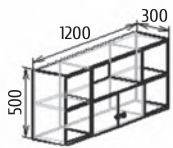

Футбол

Спальное место 1860x800

Корпус: ЛДСП 16мм
«Сталь», «Дуб французский»
с кромкой ПВХ 0,4мм
Фасады: ЛДСП «Дуб французский», фотопечать

Александр

1300x800мм, в разложенном виде: 1650x800мм

Александр со стеклом