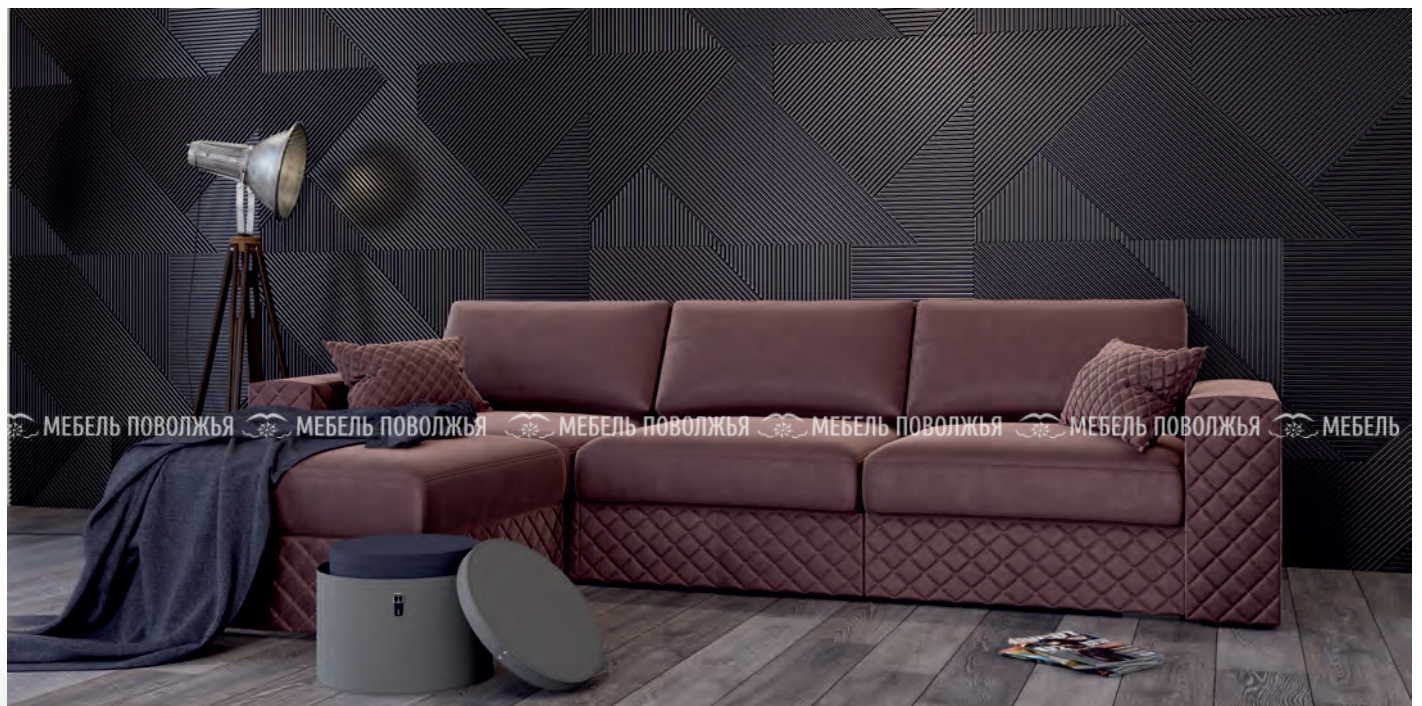

Вегас

2000x3000x1000мм