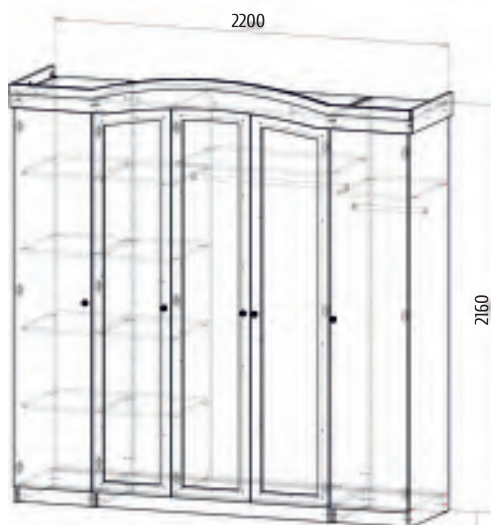

Спальные гарнитуры

Элизабет

На образце:
Детали корпуса:
ЛДСП белый
с кромкой ПВХ 0,4 мм.

Фасады: патина золото
МДФ «Белый ясень»