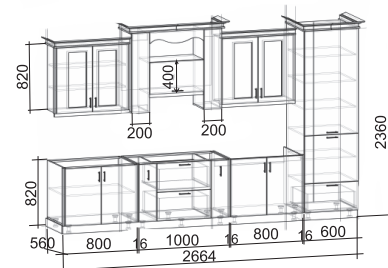

Новелла

Детали корпуса: ЛДСП 16мм "Серый" с кромкой ПВХ 1 мм.
Фасады: МДФ 18мм эмаль.
Возможны варианты других расцветок

Азалия

Детали корпуса: ЛДСП 16мм "Ваниль" с кромкой ПВХ 1 мм.
Фасады: МДФ эмаль.
Возможны варианты других расцветок.