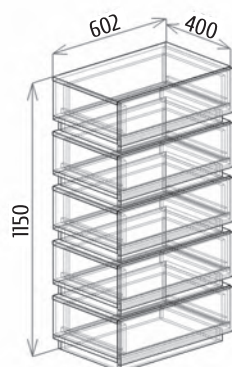

На образце:
Детали корпуса: ЛДСП 16 мм
«Бодэга темный»
«Бодэга светлый»
с кромкой ПВХ 0,4 мм.

Фасады: ЛДСП 16 мм
«Бодэга темный»