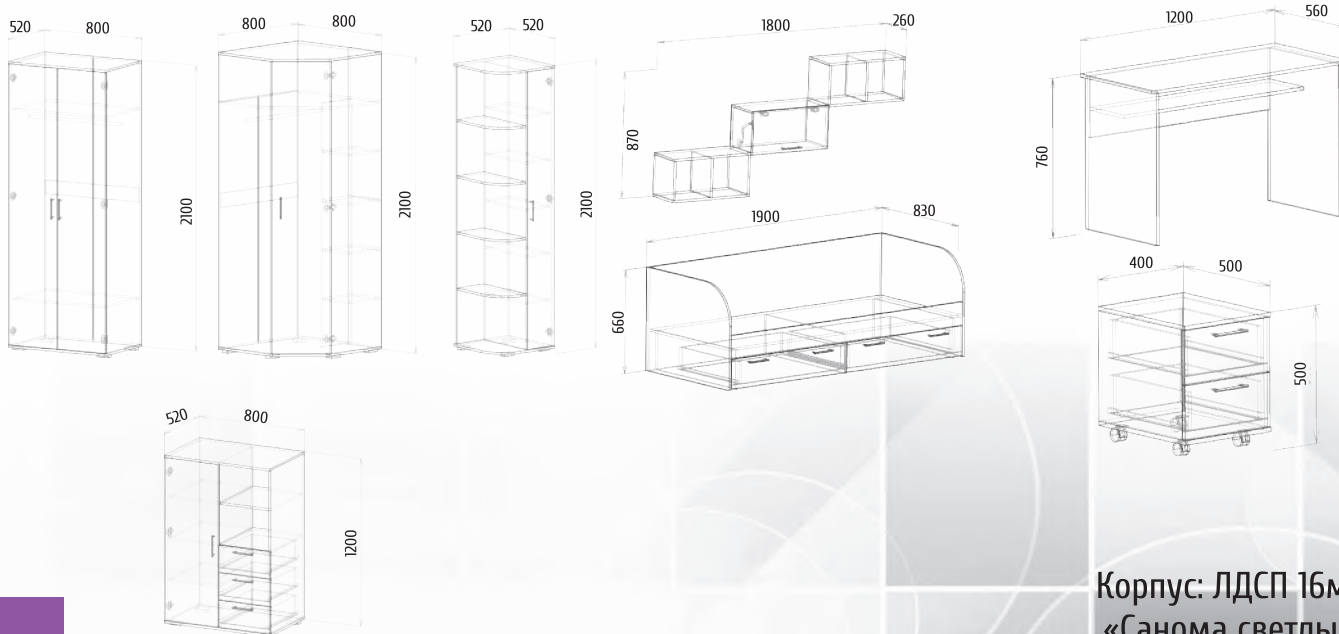

Романтика

Корпус: ЛДСП 16мм
«Саном светлый»
с кромкой ПВХ 0,4мм
Фасады: ЛДСП «Белый», ЛДСП фотопечать