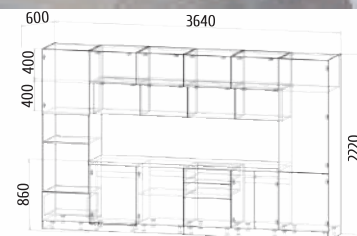

Виктория 2

Детали корпуса: ЛДСП «Белый» с кромкой ПВХ 0,4мм
 Фасады: МДФ «Ясень белый» + патина золото

Комод: высота: 996мм ширина: 1440мм глубина: 520мм	Пенал: высота: 2100мм ширина: 640мм глубина: 520мм	Тумба: высота: 400мм ширина: 1490мм глубина: 520мм	Полка навесная: высота: 300мм ширина: 1490мм глубина: 300мм	Шкаф: высота: 2100мм ширина: 740мм глубина: 520мм
---	---	---	--	--

SY 0703-2 (102x58мм)

SY 13223 (78x53мм)

SY 1277

Модельный ряд «Азалия»

Модельный ряд «Лиана»

Кухни

Лофт

Детали корпуса: ЛДСП сталь
Фасады: IDM "Enterno"
панели ETW 03 Sander
ETL 05 Moon