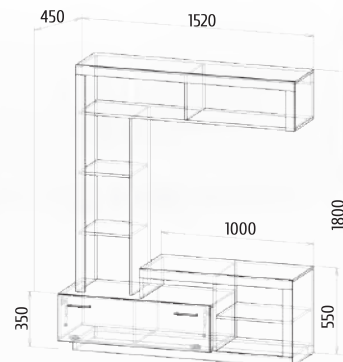

Мадрид

Детали корпуса: ЛДСП «Дуб венге»
с кромкой ПВХ 0,4мм
Фасады: МДФ «Белый глянец»
Возможна установка подсветки.

Витрина большая:
высота: 1900мм
ширина: 692мм
глубина: 420мм

Тумба:
высота: 542мм
ширина: 1384мм
глубина: 420мм

Витрина малая:
высота: 1540мм
ширина: 692мм
глубина: 420мм

Спутник

Детали корпуса: ЛДСП «Бодега белый»
с кромкой ПВХ 0,4мм
Рамочный фасад, вставка панель Альбики