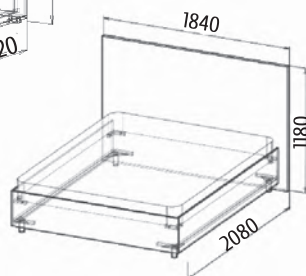

Спальное место: 1600x2000мм

На образце:
Детали корпуса: ЛДСП 16 мм
«Ясень черный»
с кромкой ПВХ 0,4 мм.

Фасады: эко-кожа, ткань
Кровать: ткань