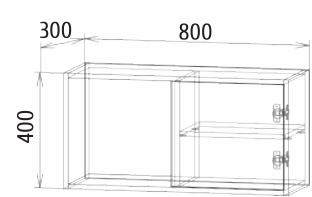

Метро

Корпус: ЛДСП 16мм
«Дуб сакраменто светлый»
с кромкой ПВХ 0,4мм
Фасады: МДФ «Белый глянец»