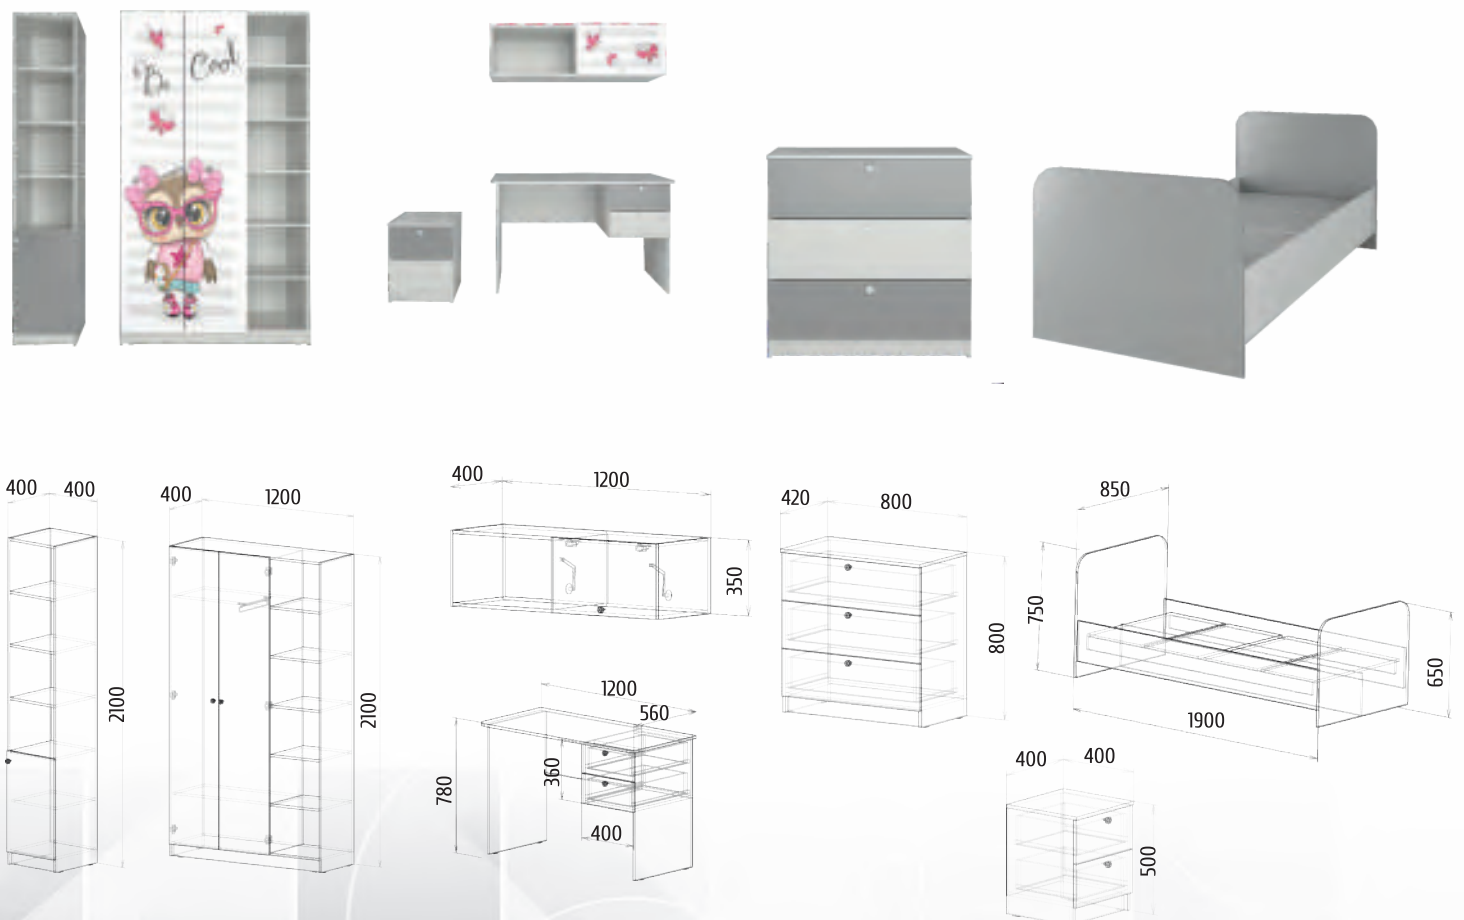

Совушка

Корпус: ЛДСП 16мм
«Белый»
с кромкой ПВХ 0,4мм
Фасады: ЛДСП «Сталь» ЛДСП «Белый», ЛДСП фотопечать