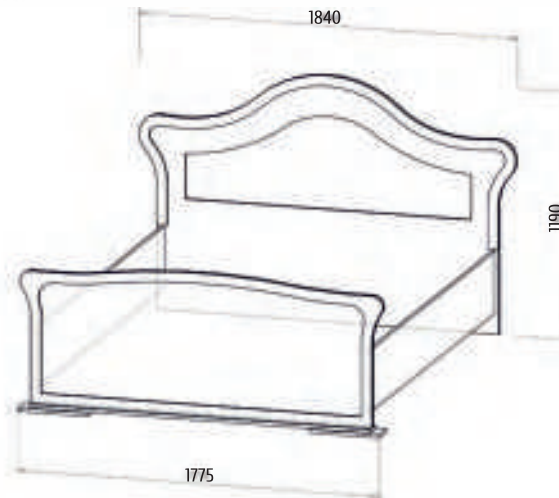

Спальные гарнитуры

Элизабет

На образце:
Детали корпуса:
ЛДСП белый
с кромкой ПВХ 0,4 мм.

Фасады: патина золото
МДФ «Белый ясень»