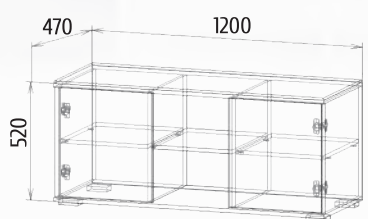

Метро

Корпус: ЛДСП 16мм
«Дуб сакраменто светлый»
с кромкой ПВХ 0,4мм
Фасады: МДФ «Белый глянец»