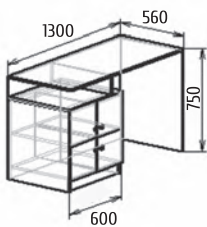

Идеал

Детали корпуса: ЛДСП «Дуб венге»
с кромкой ПВХ 0,4мм
Фасады: ЛДСП «Дуб венге» + «Дуб молочный»

Шкаф: высота: 2100мм ширина: 700мм глубина: 560мм	ТВ-тумба с надстройкой: высота: 2100мм ширина: 2000мм глубина: 560мм	Пенал: высота: 2100мм ширина: 415мм глубина: 560мм
--	---	---

Футбол

Спальное место 1860x800

Корпус: ЛДСП 16мм
«Сталь», «Дуб французский»
с кромкой ПВХ 0,4мм
Фасады: ЛДСП «Дуб французский», фотопечать

Александр

1300x800мм, в разложенном виде: 1650x800мм

Александр со стеклом