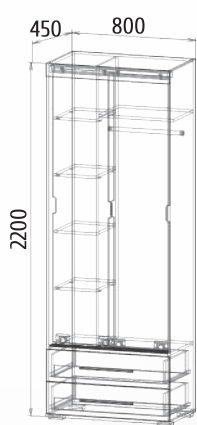

Метро

Корпус: ЛДСП 16мм
«Дуб сакраменто светлый»
с кромкой ПВХ 0,4мм
Фасады: МДФ «Белый глянец»