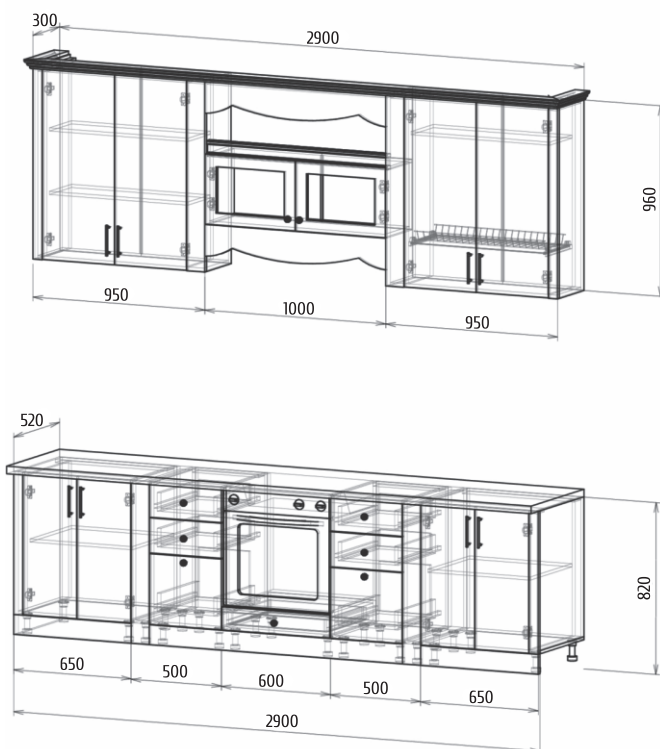

Виктория 2

Детали корпуса: ЛДСП «Белый» с кромкой ПВХ 0,4мм
 Фасады: МДФ «Ясень белый» + патина золото

Комод: высота: 996мм ширина: 1440мм глубина: 520мм	Пенал: высота: 2100мм ширина: 640мм глубина: 520мм	Тумба: высота: 400мм ширина: 1490мм глубина: 520мм	Полка навесная: высота: 300мм ширина: 1490мм глубина: 300мм	Шкаф: высота: 2100мм ширина: 740мм глубина: 520мм
---	---	---	--	--

Идеал

Детали корпуса: ЛДСП «Дуб венге»
с кромкой ПВХ 0,4мм
Фасады: ЛДСП «Дуб венге» + «Дуб молочный»

Шкаф: высота: 2100мм ширина: 700мм глубина: 560мм	ТВ-тумба с надстройкой: высота: 2100мм ширина: 2000мм глубина: 560мм	Пенал: высота: 2100мм ширина: 415мм глубина: 560мм
--	---	---

Детали корпуса: ЛДСП белый
Фасады: массив дуба
пatina золото

Агата

Спальное место: 1600 x 2000 мм. С подъемным механизмом.

Богема

Габариты: 2013 x 1740 x 1050 мм, спальное место: 1600 x 2000 мм

Гейша

Габариты: 2360 x 1830 x 1090 мм, спальное место: 1600 x 2000 мм