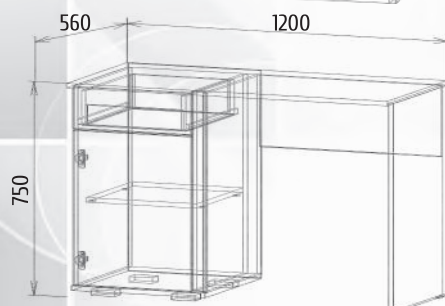

Корпус: ЛДСП 16мм «Сталь»
с кромкой ПВХ 0,4мм
Фасады: ЛДСП «Белый»,
ЛДСП «Сталь»,
ЛДСП «Желтый»