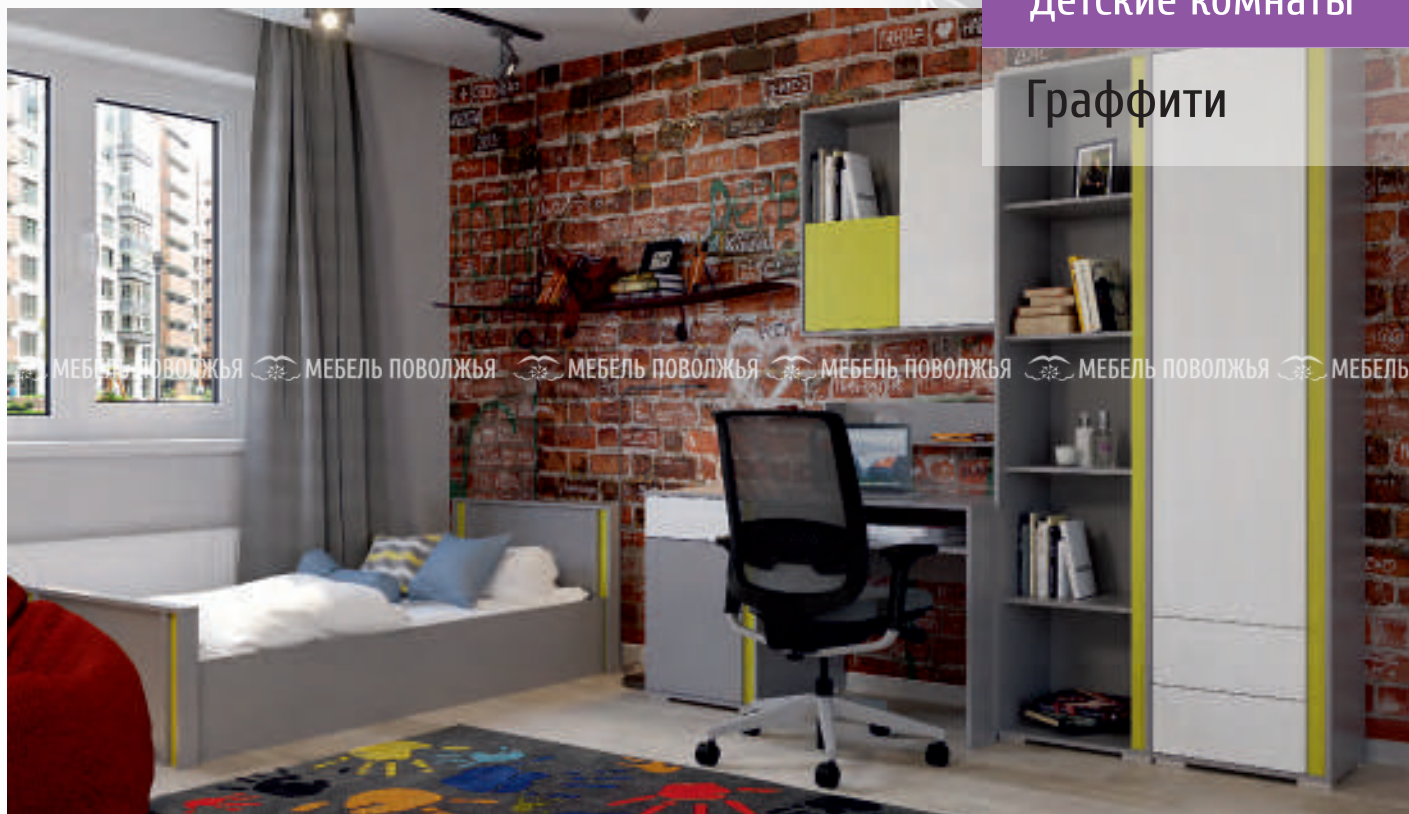

Граффити

Корпус: ЛДСП 16мм «Сталь»
с кромкой ПВХ 0,4мм
Фасады: ЛДСП «Белый»,
ЛДСП «Сталь»,
ЛДСП «Желтый»