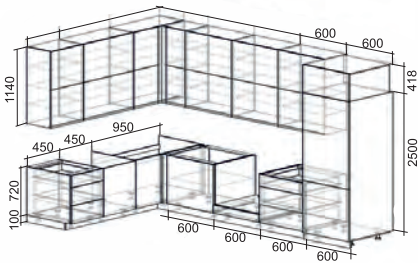

Новелла

Детали корпуса: ЛДСП 16мм "Серый" с кромкой ПВХ 1 мм.
Фасады: МДФ 18мм эмаль.
Возможны варианты других расцветок

Азалия

Детали корпуса: ЛДСП 16мм "Ваниль" с кромкой ПВХ 1 мм.
Фасады: МДФ эмаль.
Возможны варианты других расцветок.