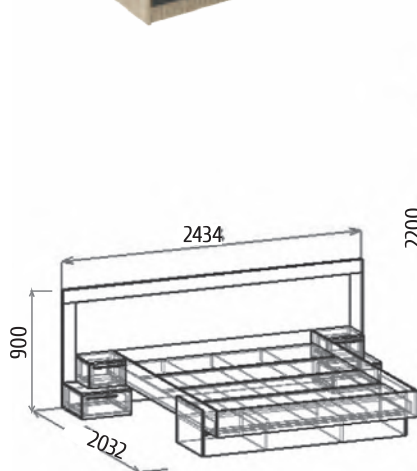

Сириус

На образце:
Детали корпуса: ЛДСП 16 мм
«Бодега темный»
«Индиана Эбони светлый»
с кромкой ПВХ 0,4 мм.

Фасады: ЛДСП 16 мм
«Бодега темный»,
«Индиана Эбони светлый»