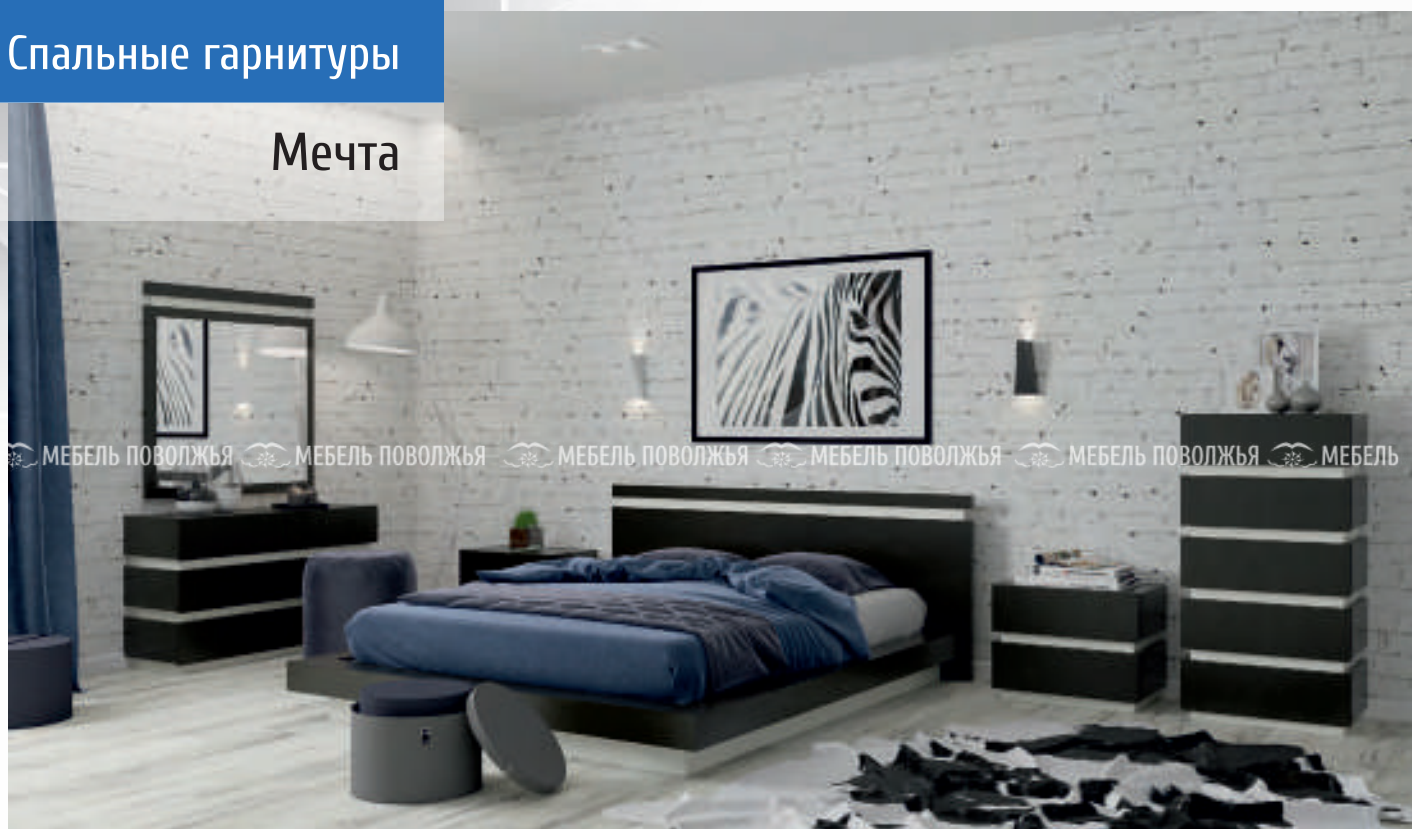

Мечта

МЕБЕЛЬ ПОВОЛЖЬЯ МЕБЕЛЬ ПОВОЛЖЬЯ МЕБЕЛЬ ПОВОЛЖЬЯ МЕБЕЛЬ ПОВОЛЖЬЯ МЕБЕЛЬ ПОВОЛЖЬЯ МЕБЕЛЬ