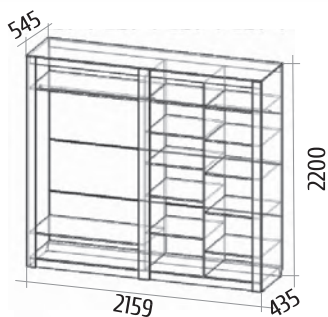

На образце:
Детали корпуса: ЛДСП
«Ясень анкор светлый»
с кромкой ПВХ 0,4 мм.

Фасады: ЛДСП
«Ясень анкор светлый»
Накладки: МДФ
«Сандал белый»

Возможны варианты
компоновки материалов.