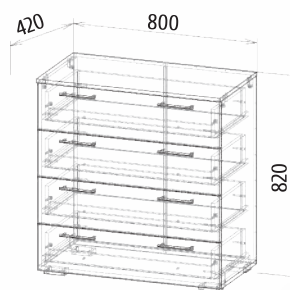

Корпус: ЛДСП 16мм
«Дуб молочный»
с кромкой ПВХ 0,4мм
Фасады: ЛДСП «Дуб молочный»
ЛДСП фотопечать