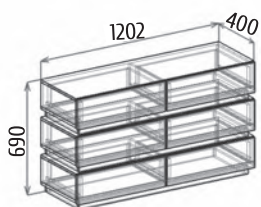

Виктория 2

Детали корпуса: ЛДСП «Белый» с кромкой ПВХ 0,4мм
 Фасады: МДФ «Ясень белый» + патина золото

Комод: высота: 996мм ширина: 1440мм глубина: 520мм	Пенал: высота: 2100мм ширина: 640мм глубина: 520мм	Тумба: высота: 400мм ширина: 1490мм глубина: 520мм	Полка навесная: высота: 300мм ширина: 1490мм глубина: 300мм	Шкаф: высота: 2100мм ширина: 740мм глубина: 520мм
---	---	---	--	--

Камилла

На образце:
Детали корпуса: ЛДСП 16 мм
«Ясень черный»
с кромкой ПВХ 0,4 мм.

Фасады: МДФ
«Белый глянец»
Кровать: ткань

Спальное место: 1600x2000мм

Мечта

МЕБЕЛЬ ПОВОЛЖЬЯ МЕБЕЛЬ ПОВОЛЖЬЯ МЕБЕЛЬ ПОВОЛЖЬЯ МЕБЕЛЬ ПОВОЛЖЬЯ МЕБЕЛЬ ПОВОЛЖЬЯ МЕБЕЛЬ