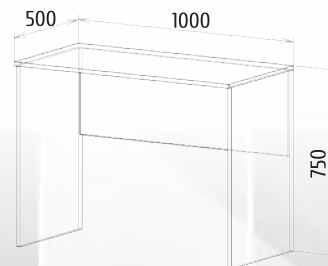

Кредо

Корпус: ЛДСП 16мм
«Дуб санюма светлый»
с кромкой ПВХ 0,4мм

Фасады: ЛДСП «Белый», ЛДСП фотопечать