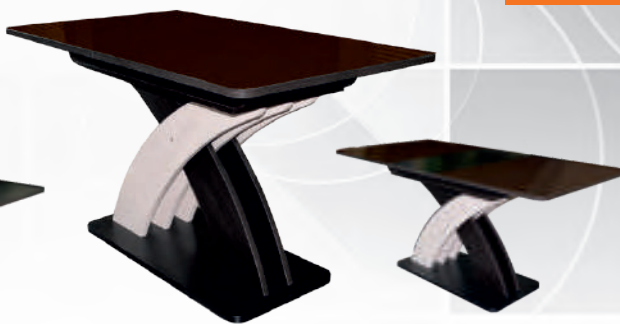

Футбол

Спальное место 1860x800

Корпус: ЛДСП 16мм
«Сталь», «Дуб французский»
с кромкой ПВХ 0,4мм
Фасады: ЛДСП «Дуб французский», фотопечать

Александр

1300x800мм, в разложенном виде: 1650x800мм

Александр со стеклом