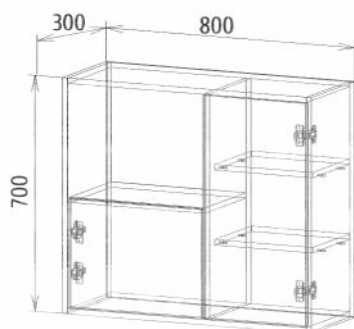

Корпус: ЛДСП 16мм «Сталь»
с кромкой ПВХ 0,4мм
Фасады: ЛДСП «Белый»,
ЛДСП «Сталь»,
ЛДСП «Желтый»