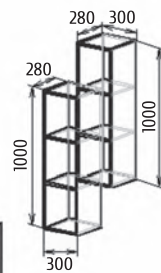

Корпус: ЛДСП 16мм
«Сталь», «Дуб французский»
с кромкой ПВХ 0,4мм
Фасады: ЛДСП «Дуб французский», фотопечать