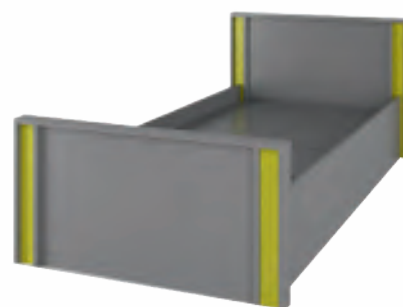

Граффити

Корпус: ЛДСП 16мм «Сталь»
с кромкой ПВХ 0,4мм
Фасады: ЛДСП «Белый»,
ЛДСП «Сталь»,
ЛДСП «Желтый»