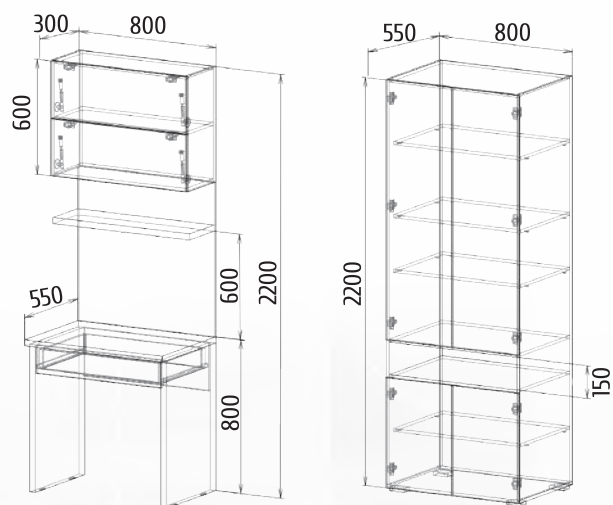

Корпус: ЛДСП 16мм + 32 мм
«Дуб санона светлый»
с кромкой ПВХ 0,4мм
Фасады: МДФ «Бланж суперматовый»,
«Графит»