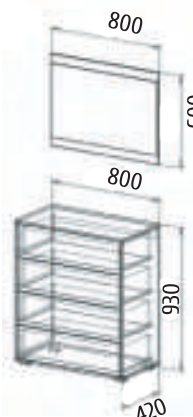

Виктория 2

Детали корпуса: ЛДСП «Белый» с кромкой ПВХ 0,4мм
 Фасады: МДФ «Ясень белый» + патина золото

Комод: высота: 996мм ширина: 1440мм глубина: 520мм	Пенал: высота: 2100мм ширина: 640мм глубина: 520мм	Тумба: высота: 400мм ширина: 1490мм глубина: 520мм	Полка навесная: высота: 300мм ширина: 1490мм глубина: 300мм	Шкаф: высота: 2100мм ширина: 740мм глубина: 520мм
---	---	---	--	--

Камелия

Детали корпуса: ЛДСП «Дуб венге»
с кромкой ПВХ 0,4мм
Фасады: МДФ 16мм «Белый глянец».
Возможна установка подсветки.

Витрина большая: высота: 2035мм ширина: 600мм глубина: 420мм	Тумба: высота: 473мм ширина: 1400мм глубина: 420мм	Витрина малая: высота: 1435мм ширина: 800мм глубина: 420мм	Пенал: высота: 2035мм ширина: 400мм глубина: 420мм	Комод: высота: 841мм ширина: 1210мм глубина: 420мм	Шкаф: высота: 2135мм ширина: 850мм глубина: 540мм
---	---	---	---	---	--

Бэлла

На образце:
 Детали корпуса: ЛДСП
 «Ясень анкор светлый»
 с кромкой ПВХ 0,4 мм.

Фасады: ЛДСП
 «Ясень анкор светлый»
 Накладки: МДФ
 «Сандал белый»

Возможны варианты
 компоновки материалов.

Спальное место: 1600x2000

Марлен

МЕБЕЛЬ ПОВОЛЖЬЯ МЕБЕЛЬ ПОВОЛЖЬЯ МЕБЕЛЬ ПОВОЛЖЬЯ МЕБЕЛЬ ПОВОЛЖЬЯ МЕБЕЛЬ ПОВОЛЖЬЯ МЕБЕЛЬ

Спальное место: 1600x2000мм

На образце:
 Детали корпуса: ЛДСП 16 мм
 «Ясень черный»
 с кромкой ПВХ 0,4 мм.

Фасады: эко-кожа, ткань
 Кровать: ткань