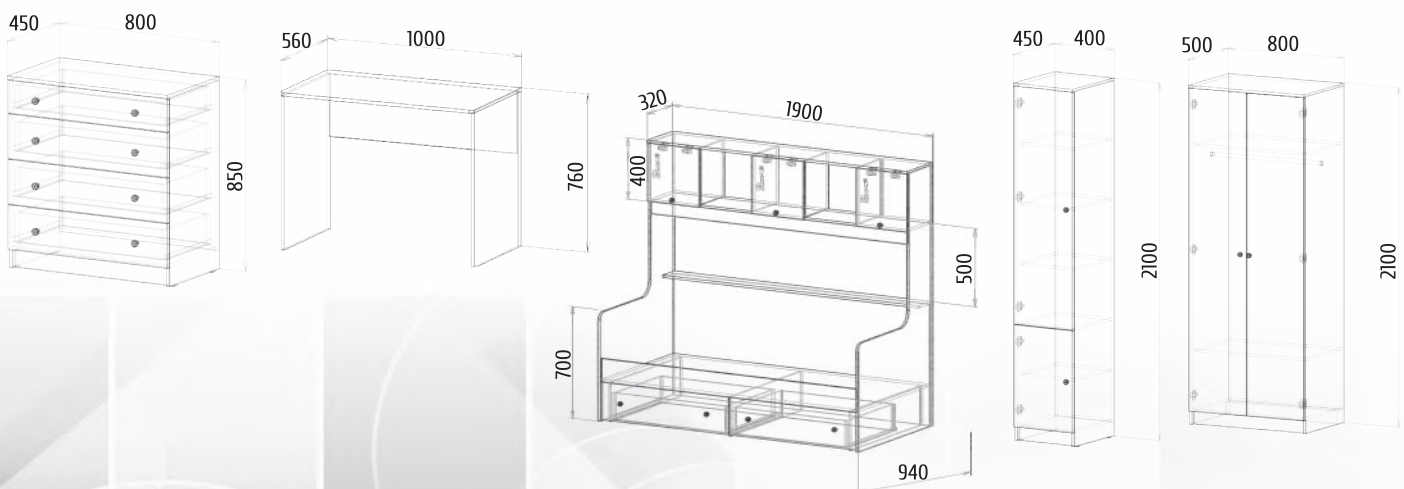

Корпус: ЛДСП 16мм
«Пикар»
с кромкой ПВХ 0,4мм
Фасады: ЛДСП «Сталь», «Пикар»