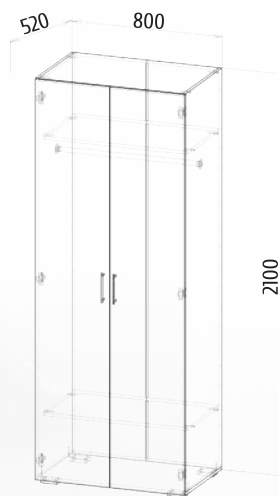

Корпус: ЛДСП 16мм
«Дуб молочный»
с кромкой ПВХ 0,4мм
Фасады: ЛДСП «Дуб молочный»
ЛДСП фотопечать