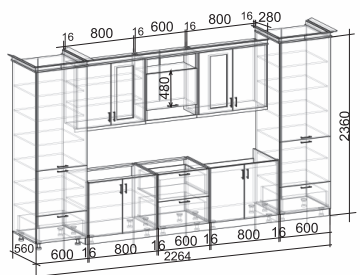

Детали корпуса: ЛДСП 16мм "Сталь" с кромкой ПВХ 1 мм.
Фасады: МДФ эмаль.
Возможны варианты других расцветок.

SY 0703-2 (102x58мм)