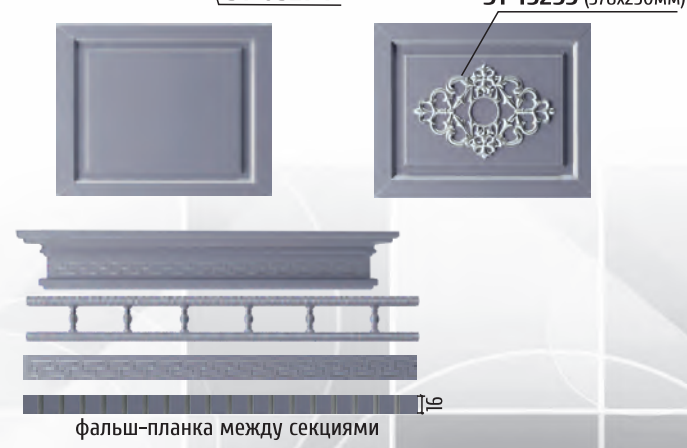

Модельный ряд «Азалия»

Модельный ряд «Лиана»