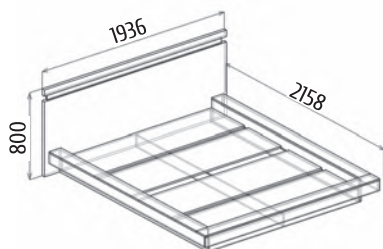

Виктория 2

Детали корпуса: ЛДСП «Белый» с кромкой ПВХ 0,4мм
 Фасады: МДФ «Ясень белый» + патина золото

Комод: высота: 996мм ширина: 1440мм глубина: 520мм	Пенал: высота: 2100мм ширина: 640мм глубина: 520мм	Тумба: высота: 400мм ширина: 1490мм глубина: 520мм	Полка навесная: высота: 300мм ширина: 1490мм глубина: 300мм	Шкаф: высота: 2100мм ширина: 740мм глубина: 520мм
---	---	---	--	--

Камелия

Детали корпуса: ЛДСП «Дуб венге»
с кромкой ПВХ 0,4мм
Фасады: МДФ 16мм «Белый глянец».
Возможна установка подсветки.

Витрина большая: высота: 2035мм ширина: 600мм глубина: 420мм	Тумба: высота: 473мм ширина: 1400мм глубина: 420мм	Витрина малая: высота: 1435мм ширина: 800мм глубина: 420мм	Пенал: высота: 2035мм ширина: 400мм глубина: 420мм	Комод: высота: 841мм ширина: 1210мм глубина: 420мм	Шкаф: высота: 2135мм ширина: 850мм глубина: 540мм
---	---	---	---	---	--

Марлен

МЕБЕЛЬ ПОВОЛЖЬЯ МЕБЕЛЬ ПОВОЛЖЬЯ МЕБЕЛЬ ПОВОЛЖЬЯ МЕБЕЛЬ ПОВОЛЖЬЯ МЕБЕЛЬ ПОВОЛЖЬЯ МЕБЕЛЬ

Спальное место: 1600x2000мм

На образце:
 Детали корпуса: ЛДСП 16 мм
 «Ясень черный»
 с кромкой ПВХ 0,4 мм.

Фасады: эко-кожа, ткань
 Кровать: ткань

Камилла

На образце:
Детали корпуса: ЛДСП 16 мм
«Ясень черный»
с кромкой ПВХ 0,4 мм.

Фасады: МДФ
«Белый глянец»
Кровать: ткань

Спальное место: 1600x2000мм

Мечта

МЕБЕЛЬ ПОВОЛЖЬЯ МЕБЕЛЬ ПОВОЛЖЬЯ МЕБЕЛЬ ПОВОЛЖЬЯ МЕБЕЛЬ ПОВОЛЖЬЯ МЕБЕЛЬ ПОВОЛЖЬЯ МЕБЕЛЬ