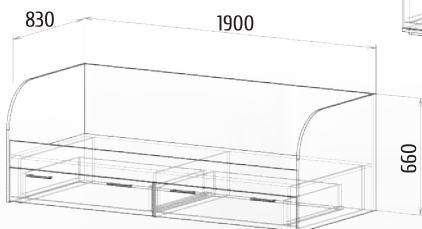

Кредо

Корпус: ЛДСП 16мм
«Дуб санюма светлый»
с кромкой ПВХ 0,4мм

Фасады: ЛДСП «Белый», ЛДСП фотопечать