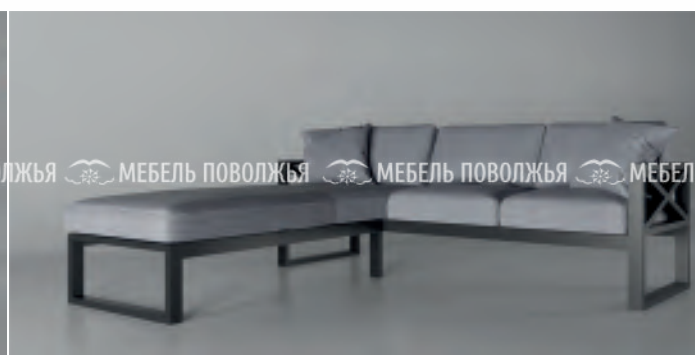

Диван «Олимп» угловой с оттоманкой
2040x770мм высота: 700мм
оттоманка: 640x1750мм