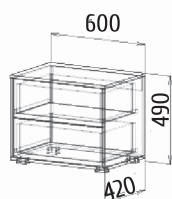

Спальное место: 1600x2000мм

На образце:
Детали корпуса: ЛДСП 16 мм
«Ясень черный»
с кромкой ПВХ 0,4 мм.

Фасады: эко-кожа, ткань
Кровать: ткань