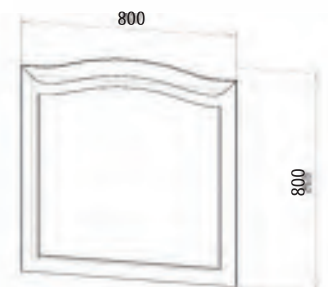

Спальные гарнитуры

Элизабет

На образце:
Детали корпуса:
ЛДСП белый
с кромкой ПВХ 0,4 мм.

Фасады: патина золото
МДФ «Белый ясень»