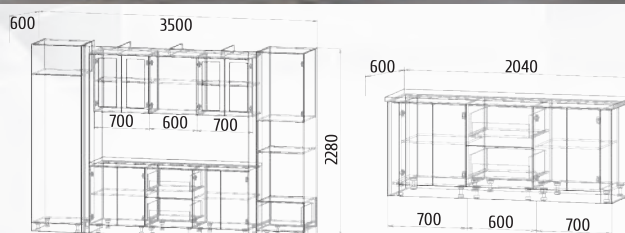

Сицилия

Детали корпуса: ЛДСП белый
Фасады: эмаль