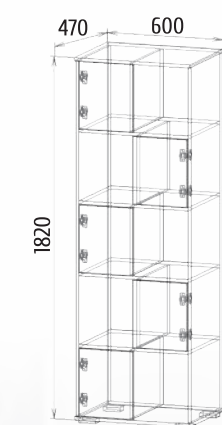

Метро

Корпус: ЛДСП 16мм
«Дуб сакраменто светлый»
с кромкой ПВХ 0,4мм
Фасады: МДФ «Белый глянец»