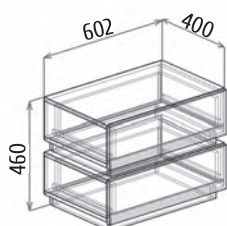

На образце:
Детали корпуса: ЛДСП 16 мм
«Бодэга темный»
«Бодэга светлый»
с кромкой ПВХ 0,4 мм.

Фасады: ЛДСП 16 мм
«Бодэга темный»