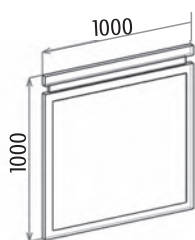

Виктория 2

Детали корпуса: ЛДСП «Белый» с кромкой ПВХ 0,4мм
 Фасады: МДФ «Ясень белый» + патина золото

Комод: высота: 996мм ширина: 1440мм глубина: 520мм	Пенал: высота: 2100мм ширина: 640мм глубина: 520мм	Тумба: высота: 400мм ширина: 1490мм глубина: 520мм	Полка навесная: высота: 300мм ширина: 1490мм глубина: 300мм	Шкаф: высота: 2100мм ширина: 740мм глубина: 520мм
---	---	---	--	--

Камелия

Детали корпуса: ЛДСП «Дуб венге»
с кромкой ПВХ 0,4мм
Фасады: МДФ 16мм «Белый глянец».
Возможна установка подсветки.

Витрина большая: высота: 2035мм ширина: 600мм глубина: 420мм	Тумба: высота: 473мм ширина: 1400мм глубина: 420мм	Витрина малая: высота: 1435мм ширина: 800мм глубина: 420мм	Пенал: высота: 2035мм ширина: 400мм глубина: 420мм	Комод: высота: 841мм ширина: 1210мм глубина: 420мм	Шкаф: высота: 2135мм ширина: 850мм глубина: 540мм
---	---	---	---	---	--

Марлен

МЕБЕЛЬ ПОВОЛЖЬЯ МЕБЕЛЬ ПОВОЛЖЬЯ МЕБЕЛЬ ПОВОЛЖЬЯ МЕБЕЛЬ ПОВОЛЖЬЯ МЕБЕЛЬ ПОВОЛЖЬЯ МЕБЕЛЬ

Спальное место: 1600x2000мм

На образце:
 Детали корпуса: ЛДСП 16 мм
 «Ясень черный»
 с кромкой ПВХ 0,4 мм.

Фасады: эко-кожа, ткань
 Кровать: ткань

Камилла

На образце:
Детали корпуса: ЛДСП 16 мм
«Ясень черный»
с кромкой ПВХ 0,4 мм.

Фасады: МДФ
«Белый глянец»
Кровать: ткань

Спальное место: 1600x2000мм

Мечта

МЕБЕЛЬ ПОВОЛЖЬЯ МЕБЕЛЬ ПОВОЛЖЬЯ МЕБЕЛЬ ПОВОЛЖЬЯ МЕБЕЛЬ ПОВОЛЖЬЯ МЕБЕЛЬ ПОВОЛЖЬЯ МЕБЕЛЬ