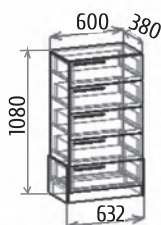

Сириус

На образце:
Детали корпуса: ЛДСП 16 мм
«Бодега темный»
«Индиана Эбони светлый»
с кромкой ПВХ 0,4 мм.

Фасады: ЛДСП 16 мм
«Бодега темный»,
«Индиана Эбони светлый»