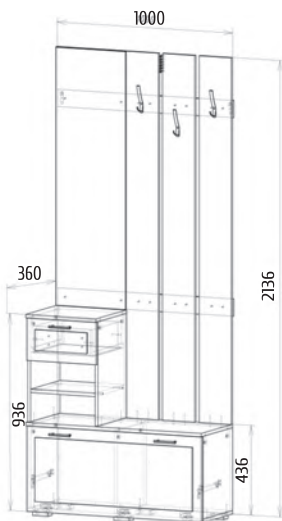

Виктория 2

Детали корпуса: ЛДСП «Белый» с кромкой ПВХ 0,4мм
 Фасады: МДФ «Ясень белый» + патина золото

Комод: высота: 996мм ширина: 1440мм глубина: 520мм	Пенал: высота: 2100мм ширина: 640мм глубина: 520мм	Тумба: высота: 400мм ширина: 1490мм глубина: 520мм	Полка навесная: высота: 300мм ширина: 1490мм глубина: 300мм	Шкаф: высота: 2100мм ширина: 740мм глубина: 520мм
---	---	---	--	--

Банкетка 01 (эко-кожа)
600x400x450

Банкетка 02 (эко-кожа)
1200x450x450

Банкетка 03 (эко-кожа)
120x450x450

Подзеркальник 02 (эко-кожа)
размер индивидуальный

Подзеркальник 03 (эко-кожа)
размер индивидуальный

Комод (эко-кожа)
900x880x460

Мальта

На образце:
Детали корпуса: ЛДСП 16 мм
«Дуб венге»
с кромкой ПВХ 0,4 мм.

Фасады: рамочный
вставка: эко-кожа
панели Альбики

Прихожие

Эконом

Габариты: высота 2100мм. ширина 1500мм, глубина 380мм Корпус: ЛДСП венге, фасады: ЛДСП дуб молочный

Юпитер

Детали корпуса: ЛДСП «Дуб сонома светлый»
с кромкой ПВХ 0,4мм
Фасады: ЛДСП «Дуб сонома темный»+
«Дуб сонома светлый»

Шкаф: высота: 2144мм ширина: 600мм глубина: 380мм	Шкаф: высота: 2144мм ширина: 800мм глубина: 380мм	Пенал: высота: 2144мм ширина: 400мм глубина: 380мм	Вешалка с зеркалом: высота: 2144мм ширина: 1000мм глубина: 380мм	Обувница: высота: 884мм ширина: 750мм глубина: 380мм
--	--	---	---	---