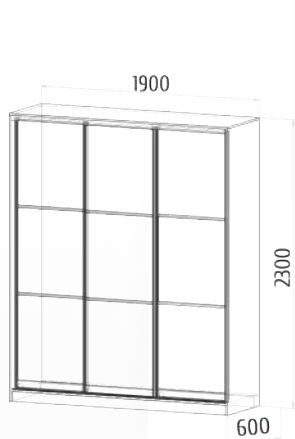

Спальное место: 1600x2000мм

На образце:
Детали корпуса: ЛДСП 16 мм
«Ясень черный»
с кромкой ПВХ 0,4 мм.

Фасады: эко-кожа, ткань
Кровать: ткань