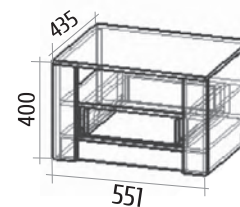

На образце:
Детали корпуса: ЛДСП
«Ясень анкор светлый»
с кромкой ПВХ 0,4 мм.

Фасады: ЛДСП
«Ясень анкор светлый»
Накладки: МДФ
«Сандал белый»

Возможны варианты
компоновки материалов.