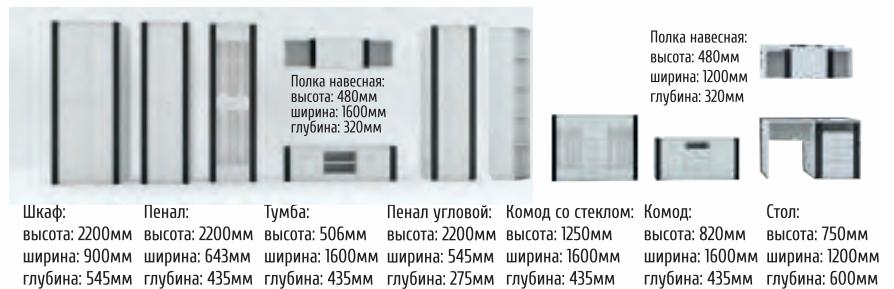

Виктория 2

Детали корпуса: ЛДСП «Белый» с кромкой ПВХ 0,4мм
Фасады: МДФ «Ясень белый» + патина золото