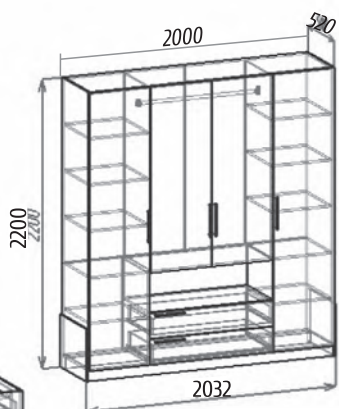

Сириус

На образце:
Детали корпуса: ЛДСП 16 мм
«Бодега темный»
«Индиана Эбони светлый»
с кромкой ПВХ 0,4 мм.

Фасады: ЛДСП 16 мм
«Бодега темный»,
«Индиана Эбони светлый»