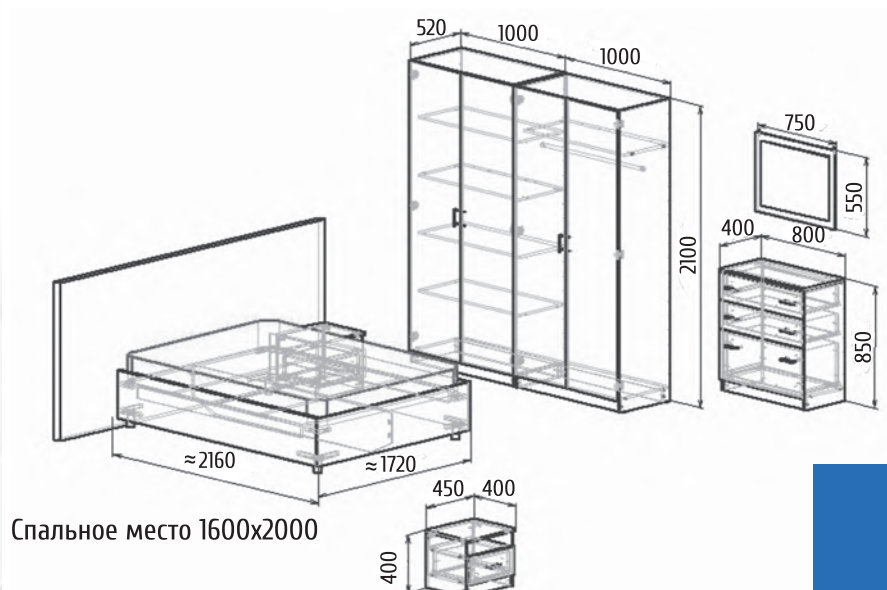

На образце:
Детали корпуса:
ЛДСП 16 мм «Дуб Венге»
с кромкой ПВХ 0,4 мм.

Фасады: МДФ 16 мм
«Лён жемчужный»

Кровать: эко-кожа, ткань

Возможны варианты
компоновки материалов.