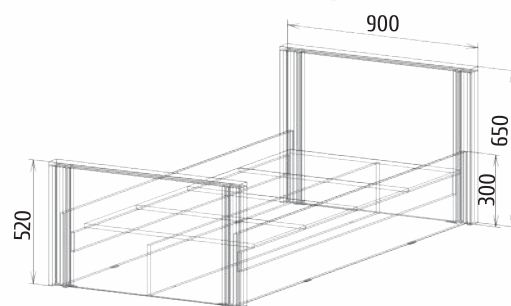

Граффити

Корпус: ЛДСП 16мм «Сталь»
с кромкой ПВХ 0,4мм
Фасады: ЛДСП «Белый»,
ЛДСП «Сталь»,
ЛДСП «Желтый»