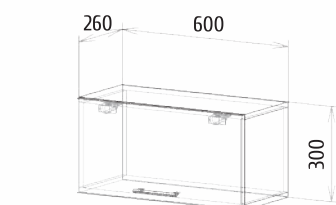

Кредо

Корпус: ЛДСП 16мм
«Дуб санюма светлый»
с кромкой ПВХ 0,4мм

Фасады: ЛДСП «Белый», ЛДСП фотопечать