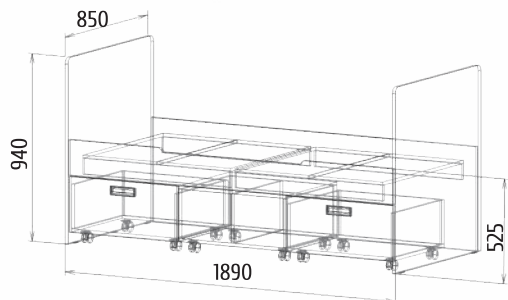

Метро

Корпус: ЛДСП 16мм
«Дуб сакраменто светлый»
с кромкой ПВХ 0,4мм
Фасады: МДФ «Белый глянец»