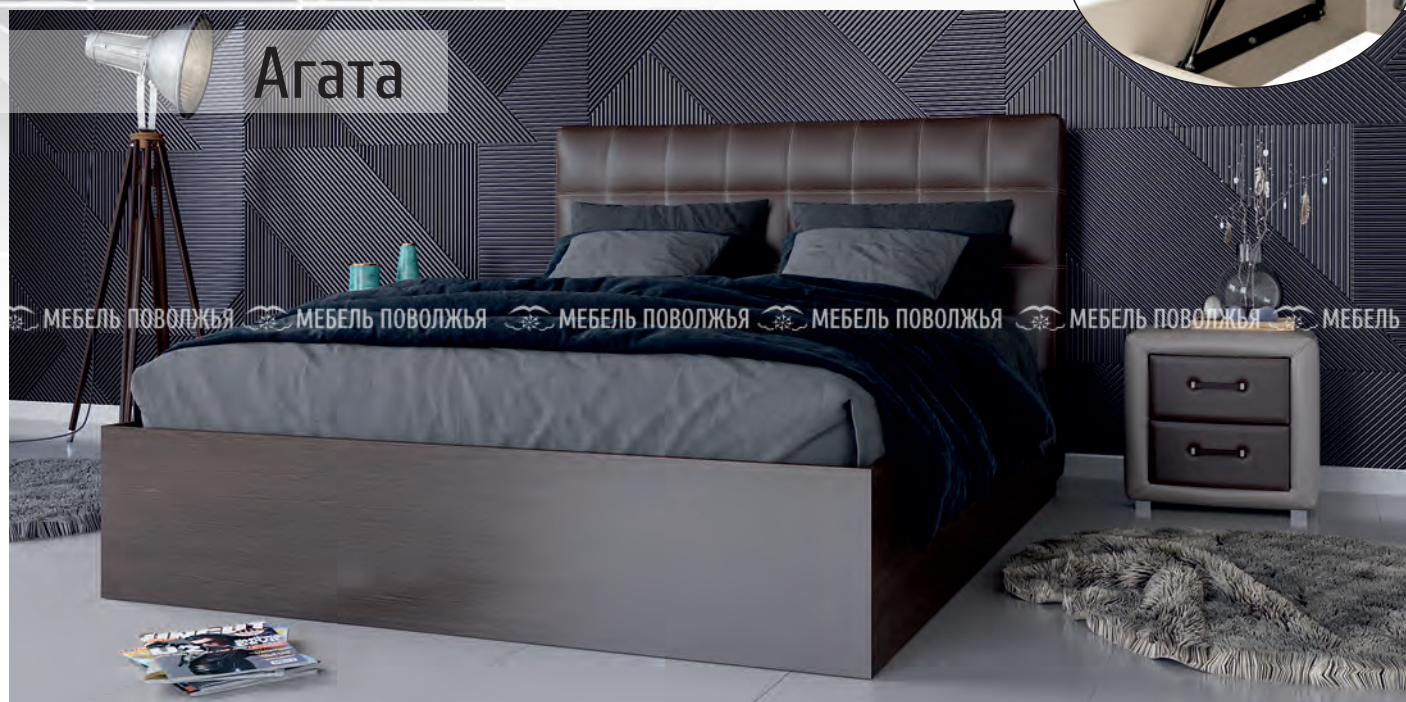

Агата

Спальное место: 1600 x 2000 мм. С подъемным механизмом.