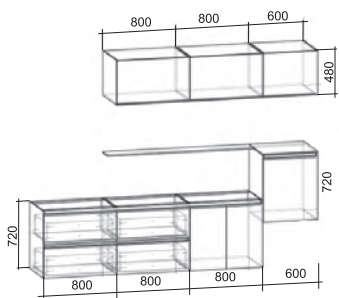

Виктория 2

Детали корпуса: ЛДСП «Белый» с кромкой ПВХ 0,4мм
 Фасады: МДФ «Ясень белый» + патина золото

Комод: высота: 996мм ширина: 1440мм глубина: 520мм	Пенал: высота: 2100мм ширина: 640мм глубина: 520мм	Тумба: высота: 400мм ширина: 1490мм глубина: 520мм	Полка навесная: высота: 300мм ширина: 1490мм глубина: 300мм	Шкаф: высота: 2100мм ширина: 740мм глубина: 520мм
---	---	---	--	--

Детали корпуса: ЛДСП 16мм "Белый" с кромкой ПВХ 1 мм.
Фасады: МДФ с плёнкой ПВХ.
Возможны варианты других расцветок.

Панели с 3d гравировкой

Барханы

Ниф

Мокко

Детали корпуса: ЛДСП 16мм "Белый" с кромкой ПВХ 1 мм.
Фасады: МДФ с плёнкой ПВХ.
Возможны варианты других расцветок.