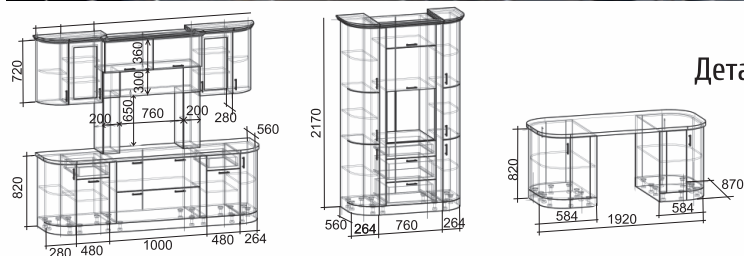

Канзас (остров)

Детали корпуса: ЛДСП 16мм "Белый" с кромкой ПВХ 1 мм.
Фасады: МДФ с плёнкой ПВХ.
Возможны варианты других расцветок.

Панели с 3d гравировкой