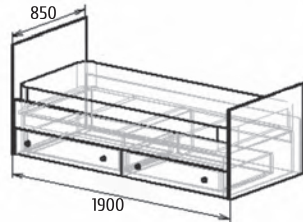

Футбол

Спальное место 1860x800

Корпус: ЛДСП 16мм
«Сталь», «Дуб французский»
с кромкой ПВХ 0,4мм
Фасады: ЛДСП «Дуб французский», фотопечать

Александр

1300x800мм, в разложенном виде: 1650x800мм

Александр со стеклом