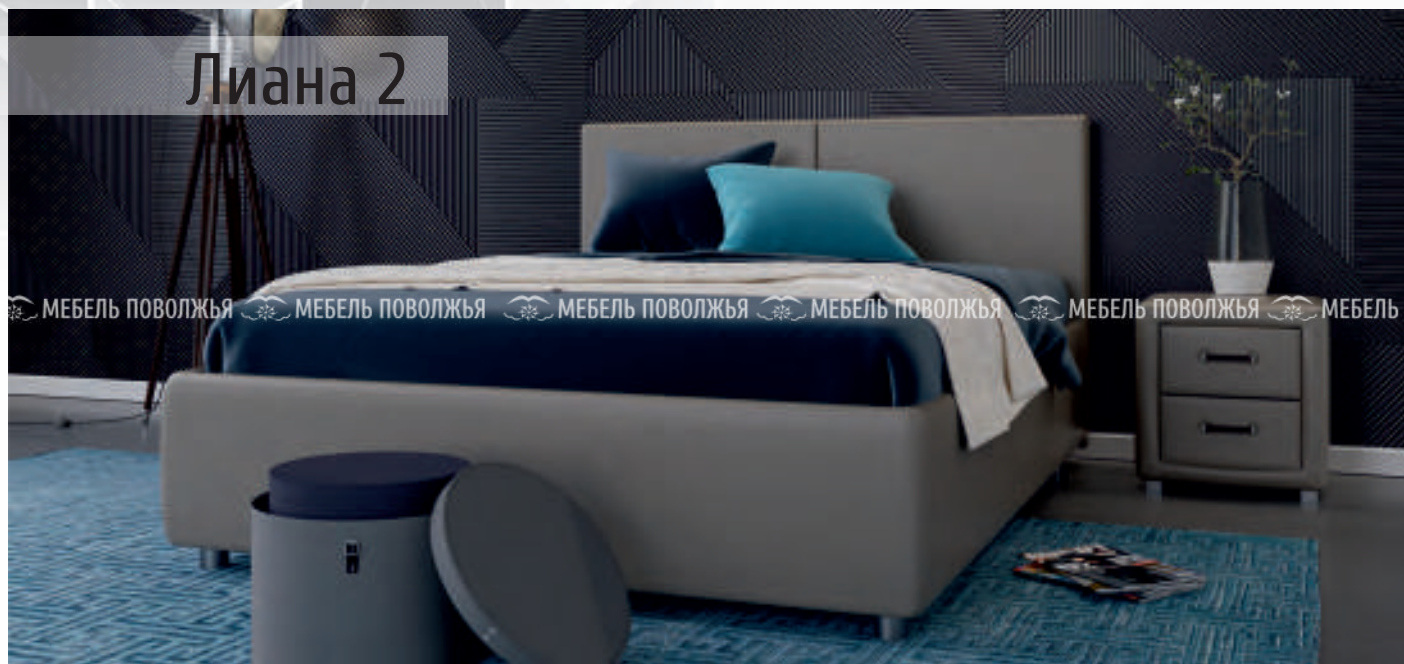

Камила

Габариты: 2020 x 1770 x 1130 мм, спальное место: 1600 x 2000 мм

Лиана

Габариты: 2013 x 1740 x 1050 мм, спальное место: 1600 x 2000 мм

Лиана 2

Габариты: 2013 x 1740 x 1050 мм, спальное место: 1600 x 2000 мм