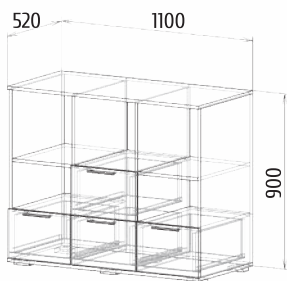

Кредо

Корпус: ЛДСП 16мм
«Дуб санюма светлый»
с кромкой ПВХ 0,4мм

Фасады: ЛДСП «Белый», ЛДСП фотопечать