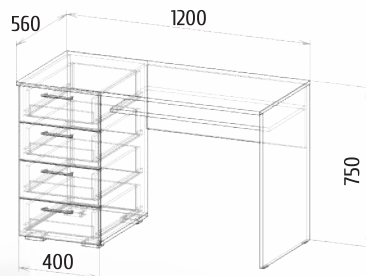

Корпус: ЛДСП 16мм
«Дуб молочный»
с кромкой ПВХ 0,4мм
Фасады: ЛДСП «Дуб молочный»
ЛДСП фотопечать