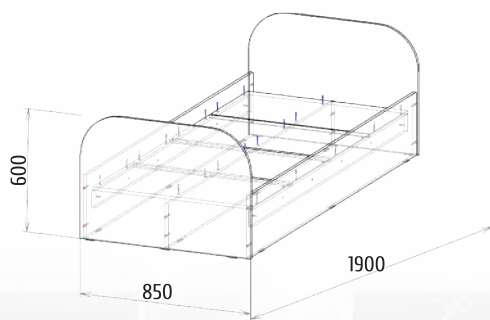

Корпус: ЛДСП 16мм
«Дуб молочный»
с кромкой ПВХ 0,4мм
Фасады: ЛДСП «Дуб молочный»
ЛДСП фотопечать