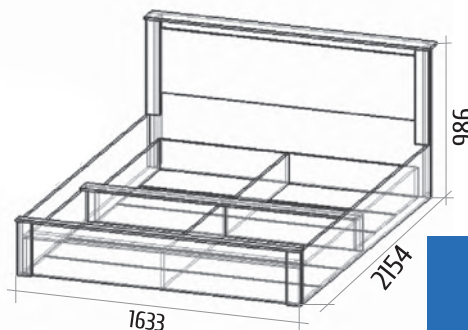

На образце:
Детали корпуса: ЛДСП
«Ясень анкор светлый»
с кромкой ПВХ 0,4 мм.

Фасады: ЛДСП
«Ясень анкор светлый»
Накладки: МДФ
«Сандал белый»

Возможны варианты
компоновки материалов.